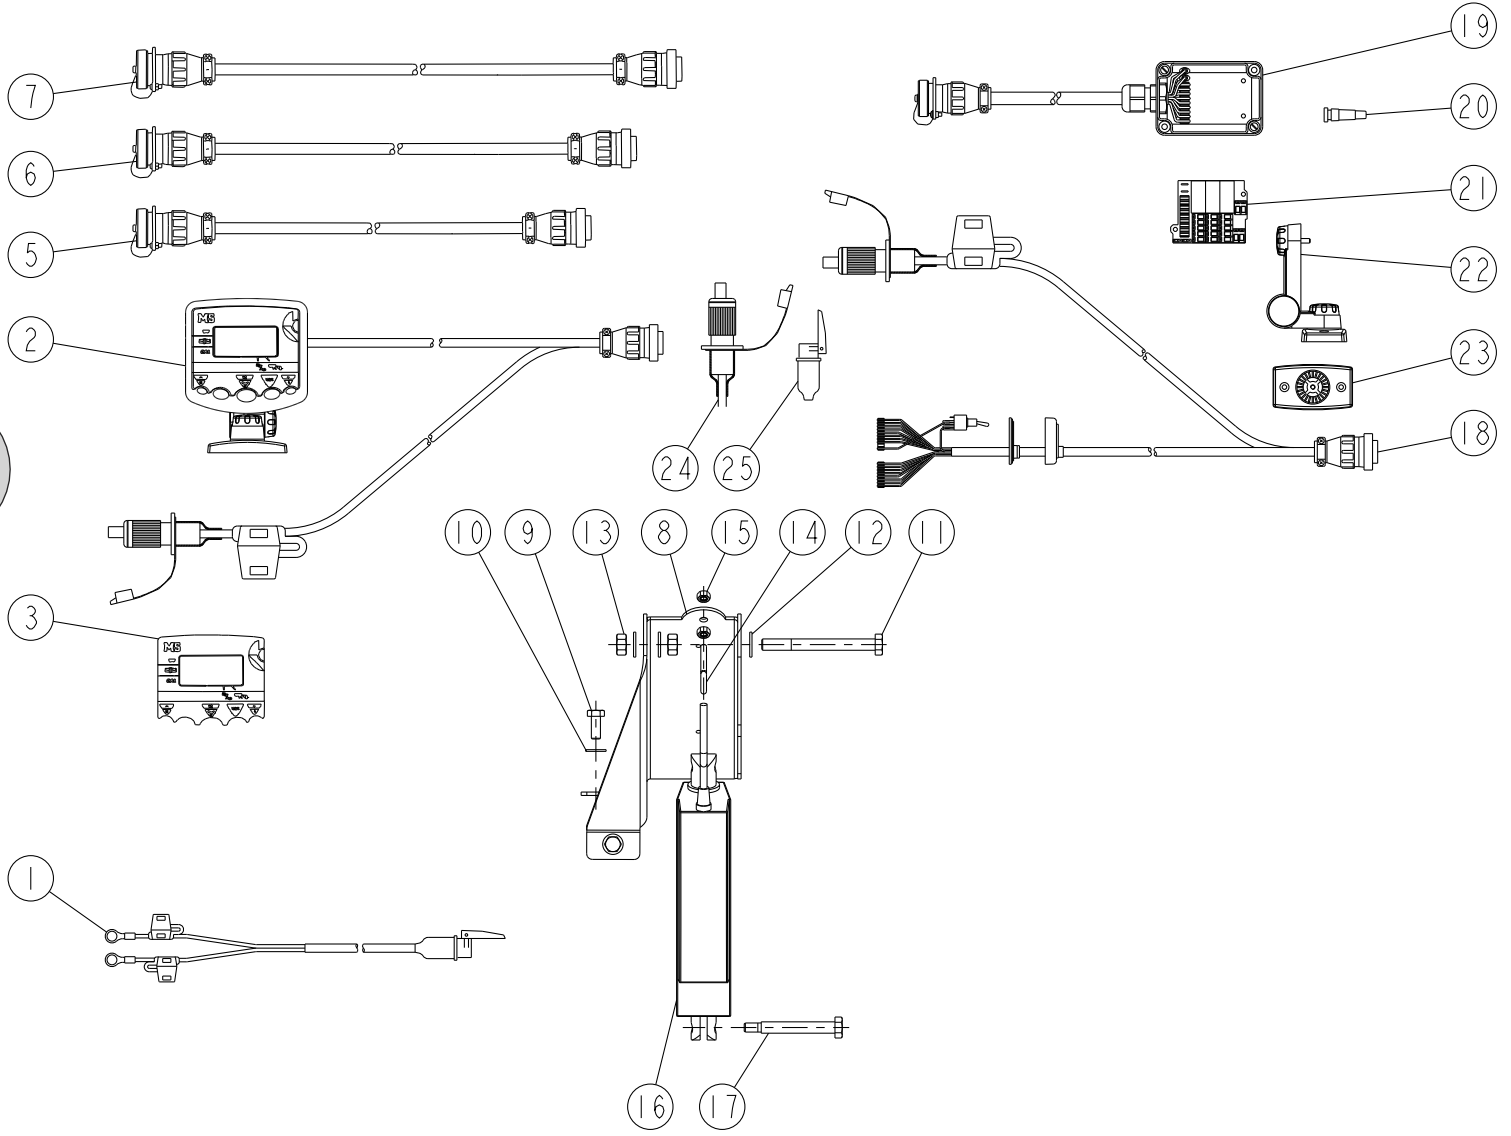

UNIDRILL C3000T

M8-00

REP	CODE	DÉSIGNATION
1	983712	Faisceau 12 volts cobo
2	911027	Console avec facad ms nm as
3	983929	Facade ms
4	983635	Boite de connexion ms
5	983619	Rallonge ultron 4m 16 voies
6	983620	Rallonge ultron 6m 16 voies
7	983621	Rallonge ultron 9m 16 voies
8	951287	Support verin linak variableur
9	551870	Vis h 8x20 zn 6 c fe 8 8 fst
10	573158	Rondelle m8 n zn 6 c fe
11	552140	Vis h 10x100 zn 6 c fe 8 8 fp
12	573109	Rondelle m10 n zn 6 c fe
13	571210	Ecrou h10 zn 6 c fe
14	599056	Vis a oillet m 6 x 40
15	571206	Ecrou h6 zn 6 c fe
16	982501	Verin électrique dpb
17	921089	Broche verin linack variableur
18	720822	Cable info console ultron-ms
19	720827	Cable info ms boite connex nue
20	721678	Passe-fil universel
21	720828	Circuit imprimé ms
22	983952	Kit support console ultron-ms
23	720873	Socle support console ultron-ms
24	720855	Prise male 12v cobo
25	720854	Prise femelle 12v cobo