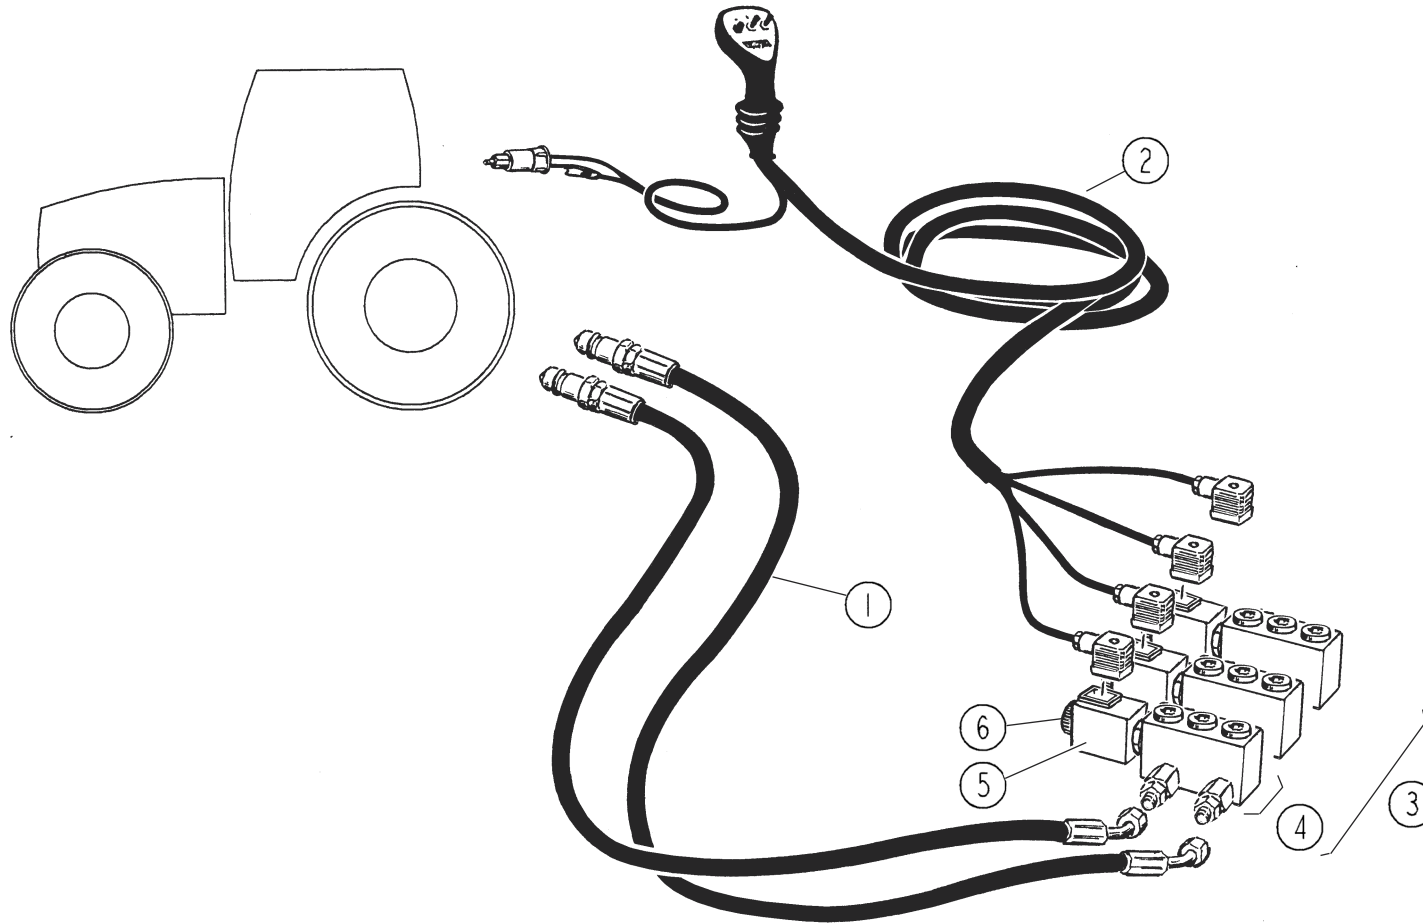

UNIDRILL C3000T

REP	CODE	DÉSIGNATION
1	983017	Kit alimentation bloc
2	983617	Poignée sélecteur 4 fonctions
3	983038	Bloc électro-hydraulique 3 fonctions
4	720263	Module mbs 30
5	720830	Bobine a5a
6	720831	Cartouche ced10d510n

(Bis)
M2-00