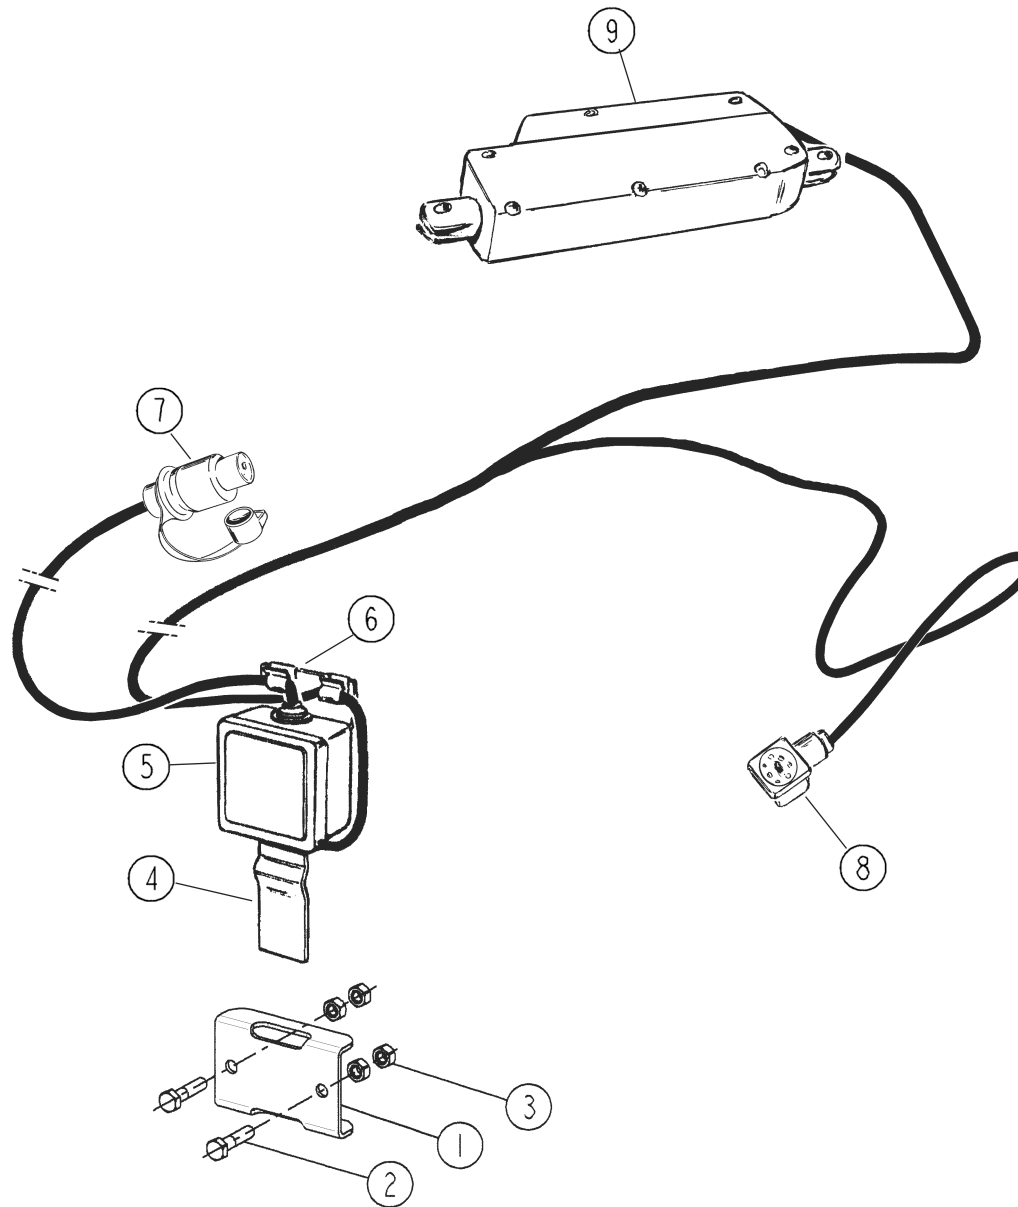

REP	CODE	DÉSIGNATION
1	906330	Glissiere support cde
2	551885	Vis h 8x35 zn 6 c fe fp
3	571208	Ecrou h8 zn 6 c fe
4	904589	Porte interrupteur
5	833002	Permutateur 916-10
6	794005	Clips erico type 24sc89
7	720855	Prise male 12v cobo
8	795521	Connecteur pour bobine t 04 12v
9	982502	Verin electrique tramlines