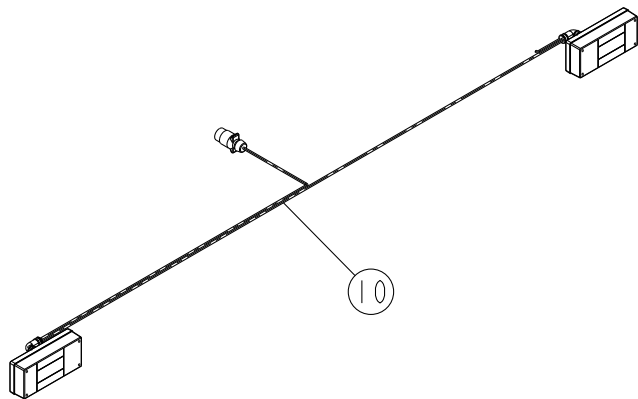

UNIDRILL C3000T 05/UM 02 102 → ...