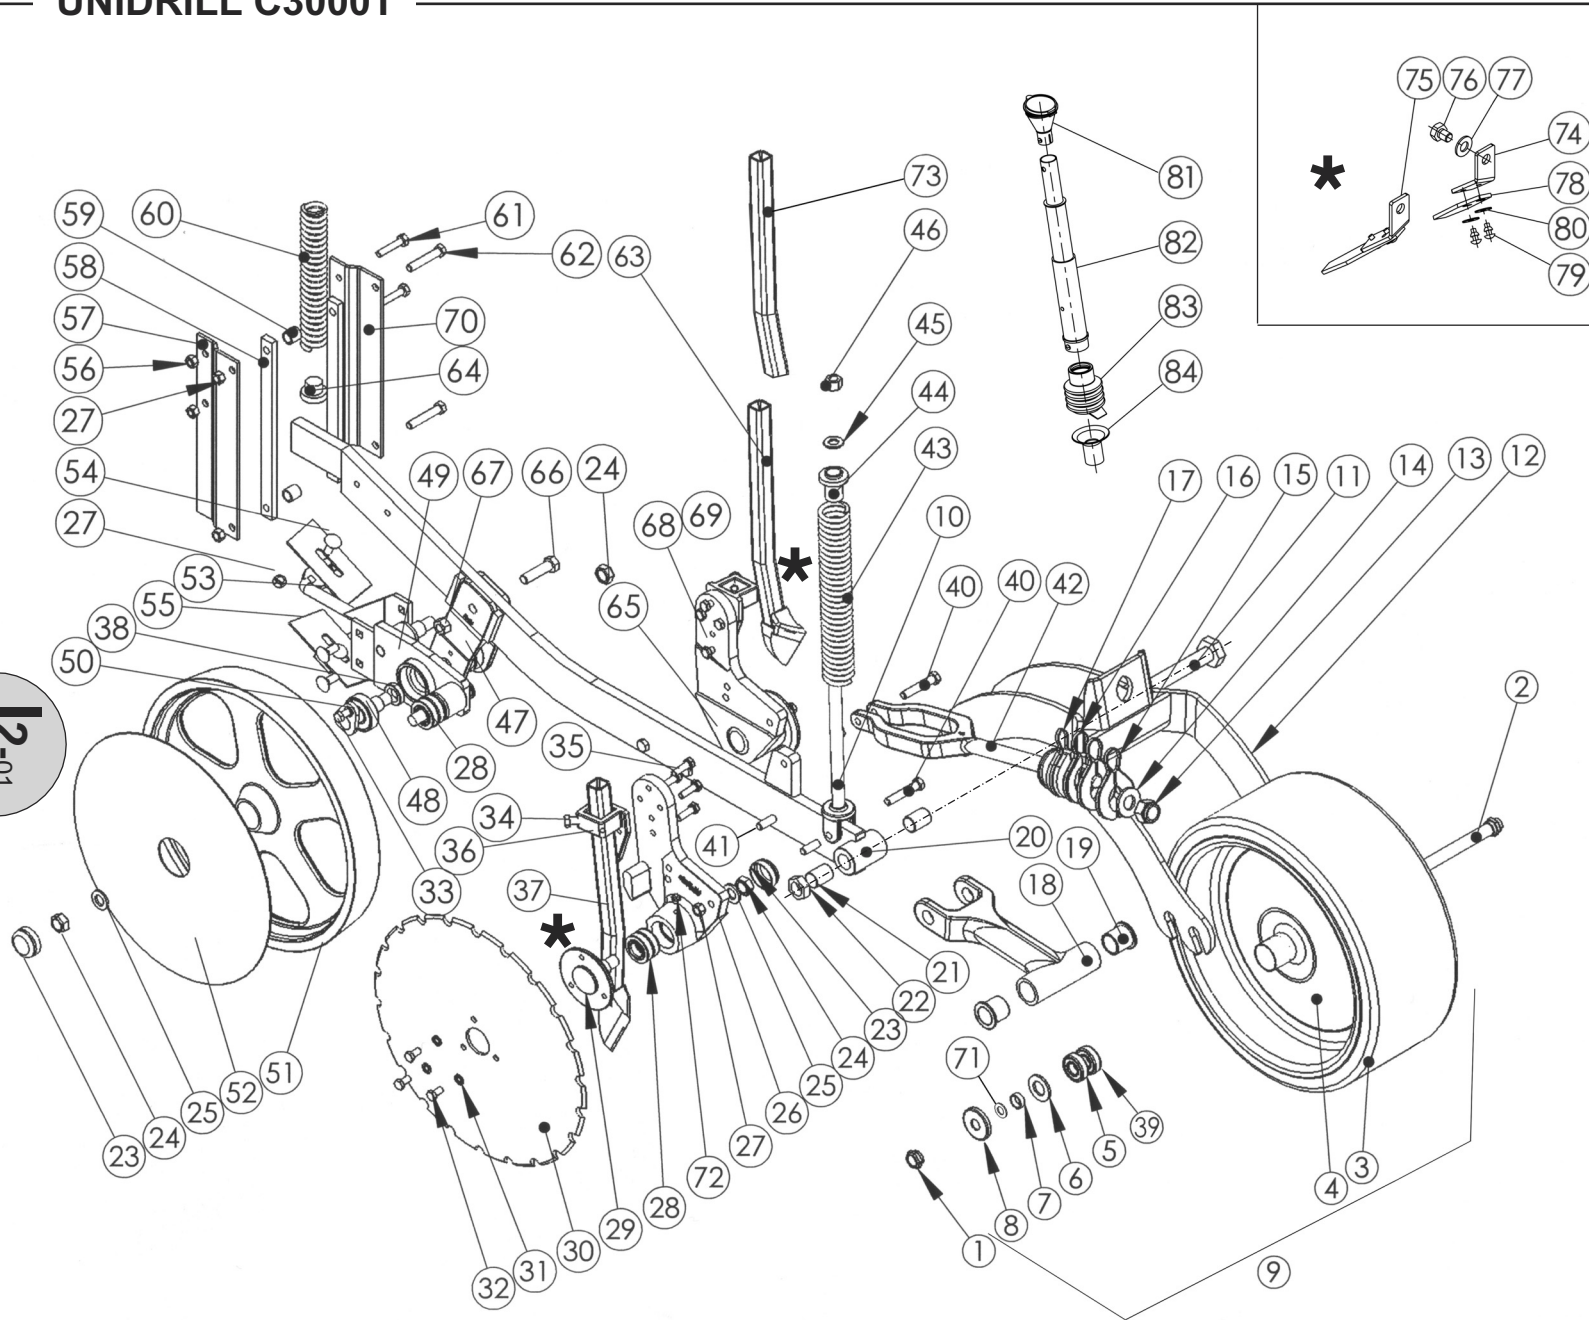

UNIDRILL C3000T

12-01

REP	CODE	DÉSIGNATION
1	720919	Ecrou frein fendu m20
2	720921	Axe de roue farmflex
3	721041	Pneu farmflex 500x210c
4	721114	1/2 jante farmflex 500x210c
5	711012	Roulement 6204 rs1 20x47x14
6	720922	Joint feutre d25x47x4 farmflex
7	720923	Entretoise d25x2x9 farmflex
8	720924	Coupelle etancheite farmflex
9	980220	Roue farmflex um
10	720863	Tige de ressort av um
11	721038	Axe de bras de traction unid t
12	720904	Fourche de roue farmflex um
13	571424	Ecrou frein nylon h24 zn 6 c fe
14	720914	Rondelle zinguee 54x26x4
15	720864	Cale réglage roue farmflex 1/4"
16	720865	Cale réglage roue farmflex 1/2"
17	720866	Cale réglage roue farmflex 1"
18	720915	Biellette de traction unidrill t
19	720426	Bague metal frite (lg35mm)
20	721024	Bras de traction unidrill t
21	720424	Bague plastique 1" igus (noire)
22	720429	Ecrou frein fendu 1"
23	908562	Cache poussiere 1"
24	908585	Ecrou frein 3/4"
25	908590	Rondelle 35x20x4
26	721109	Support disque d unidrill t
27	571462	Ecrou frein h12 zn 6 c fe
28	720427	Roulements appaires 1" timken
29	908505	Axe de disque
30	720910	Disque crenele d 450mm
31	908593	Rondelle grower 3/8"
32	908595	Vis 3/8" x 3/4"
33	552070	Vis h 10x20 zn 6 c fe
34	552285	Vis h 12x35 zn 6 c fe fst
35	552085	Vis h 10x35 zn 6 c fe fst
36	951522	Support rasette um
37	720907	Rasette g tungstene unidrill t
38	721013	Entretoise roult bogie unid t
39	711010	Roulement 6204 20x47x14
40	720048	Vis h 12x75 zn
41	908598	Vis h 12x55 zn
42	720912	Tige de controle profondeur m24
43	721113	Ressort avant um
44	721025	Bague plast ressort avant unid t
45	908594	Rondelle 35x16x3