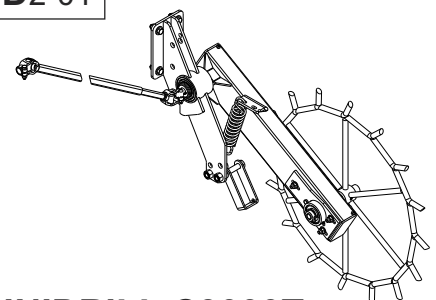

**UNIDRILL C3000T**

**D2-01**

**UNIDRILL C3000T**

	<p><b>D4-00</b></p>  <p><b>UNIDRILL C3000T</b></p>	<p><b>D5-00</b></p>  <p><b>UNIDRILL C3000T</b></p>
<p><b>I</b></p> <p><b>ENTERRAGE</b> <i>DEPH CONTROL</i> <b>ABLAGE</b></p>	<p><b>I2-01 + (bis)</b></p>  <p><b>UNIDRILL C3000T</b></p>	
<p><b>J</b></p> <p><b>RECOUVREMENT</b> <i>REAR HARROW</i> <b>STRIEGEL</b></p>	<p><b>J2-01</b></p>  <p><b>UNIDRILL C3000T</b></p>	
<p><b>K</b></p> <p><b>REPERAGE</b> <i>MARKING</i> <b>SPURANREISSER UND FAHRGASSEN-ANLAGE</b></p>	<p><b>K1-00</b></p>  <p><b>UNIDRILL C3000T</b></p>	<p><b>k3-00</b></p>  <p><b>UNIDRILL C3000T</b></p>
	<p><b>K5-00</b></p>  <p><b>UNIDRILL C3000T</b></p>	