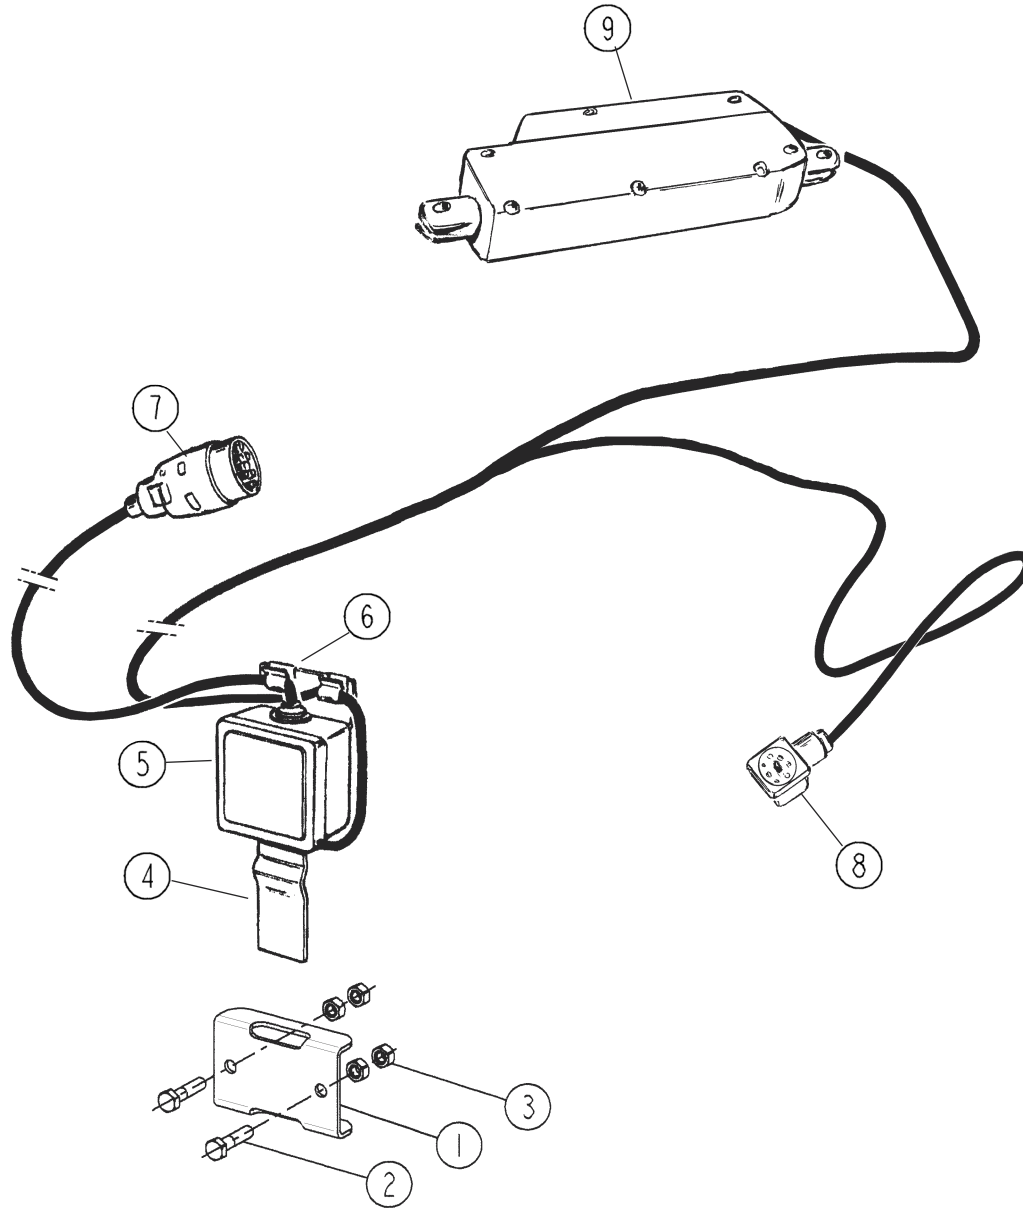

UNIDRILL C3000T

M2-00

REP	CODE	DÉSIGNATION
1	906330	Glissiere support cde
2	551885	Vis h 8x35 zn 6 c fe fp
3	571208	Ecrou h8 zn 6 c fe
4	904589	Porte interrupteur
5	833002	Permutateur 916-10
6	794005	Clips erico type 24sc89
7	832002	Prise male 7 broches alu
8	795521	Connecteur pour bobine t 04 12v
9	982502	Verin electrique tramlines