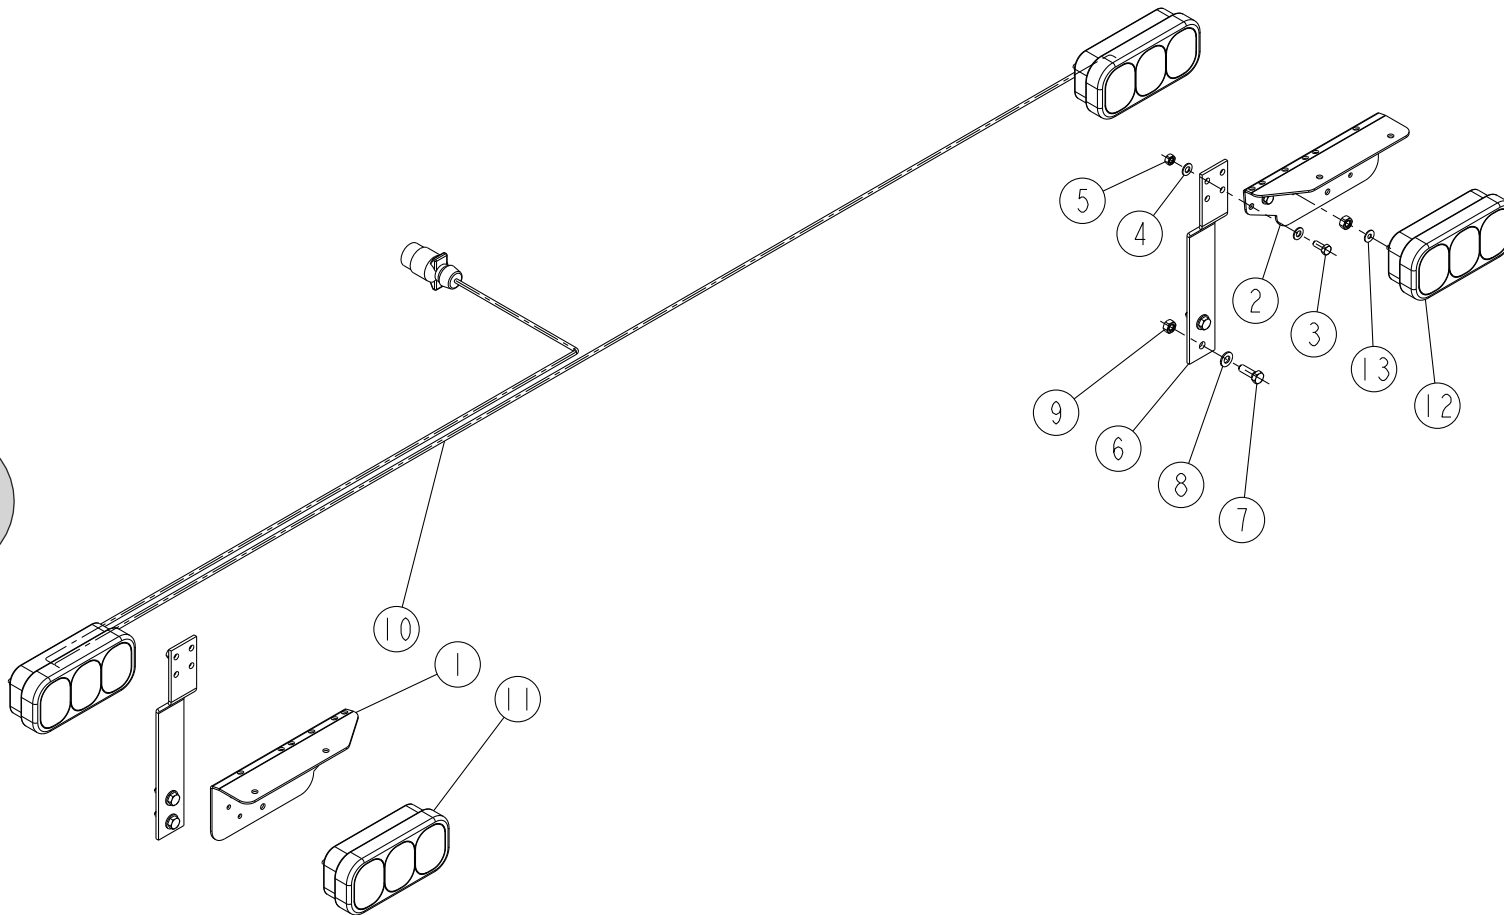

UNIDRILL C3000T

M1-00

REP	CODE	DÉSIGNATION
1	967104	Porte feu std g
2	967105	Porte feu std d
3	551870	Vis h 8x20 zn 6 c fe 8 8 fst
4	573158	Rondelle m8 n zn 6 c fe
5	571208	Ecrou h8 zn 6 c fe
6	951495	Patte de fixation feu
7	552080	Vis h 10x30 zn 6 c fe fp
8	573109	Rondelle m10 n zn 6 c fe
9	571210	Ecrou h10 zn 6 c fe
10	983813	Kit eclaireur semoirs
11	720265	Feu g avec ampoule et eclaireur
12	720266	Feu d avec ampoule
13	573206	Rondelle l6 n zn 6 c fe