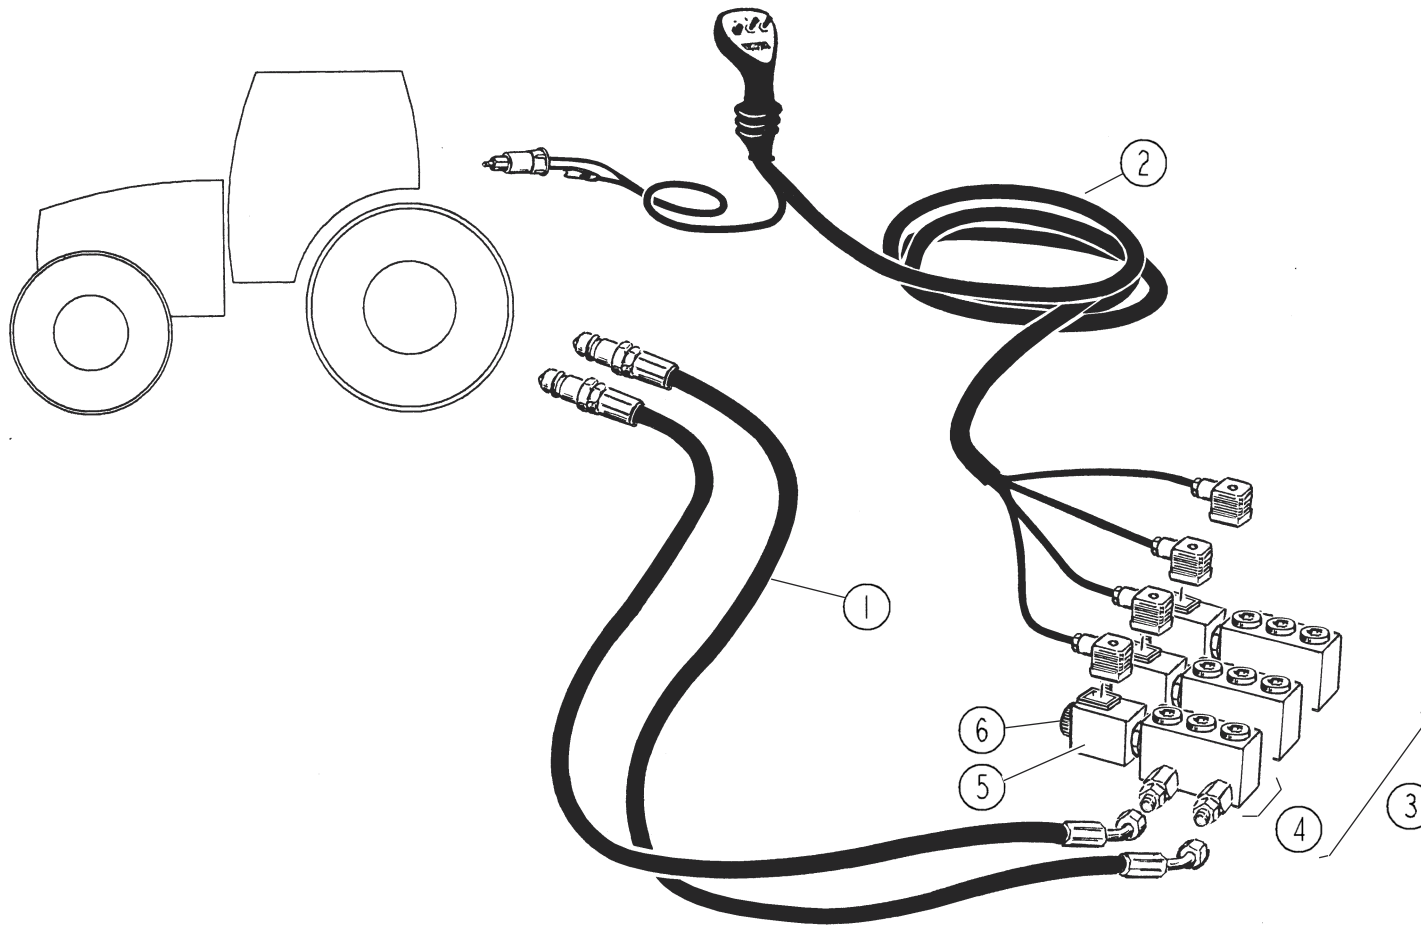

REP	CODE	DÉSIGNATION
1	983017	Kit alimentation bloc
2	983617	Poignée sélecteur 4 fonctions
3	983038	Bloc électro-hydraulique 3 fonctions
4	720263	Module mbs 30
5	720830	Bobine a5a
6	720831	Cartouche ced10d510n

(Bis)
M2-01