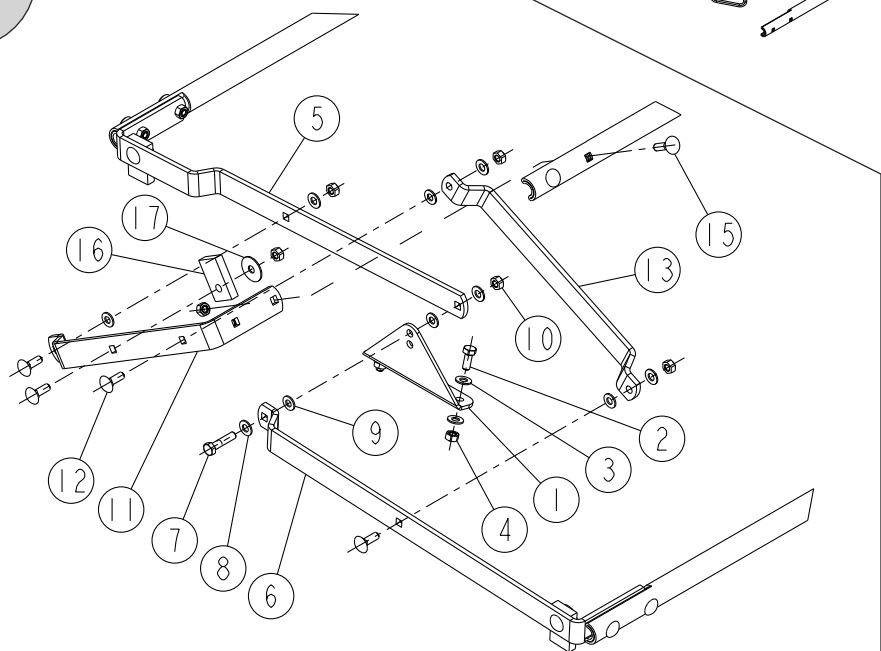

UNIDRILL C3000T

B2-00

REP	CODE	DÉSIGNATION
1	967107	Equerre bache drx
2	551870	Vis h 8x20 zn 6 c fe 8 8 fst
3	573158	Rondelle m8 n zn 6 c fe
4	571208	Ecrou h8 zn 6 c fe
5	942081	Bras bache um
6	942082	Bras avant bache um
7	558835	Vis h 8x35 inox a2 70 fp
8	573808	Rondelle m8 n inox a2 70
9	573008	Rondelle nylon pa66 8
10	571408	Ecrou frein nylon h8 inox a2 70
11	942059	Bras central lx dx
12	558925	Vis trcc 8x25 inox a2 70
13	942057	Bielette bache lx dx
14	940107	Tube bache lx
15	558930	Vis trcc 8x30 inox a2 70
16	987719	Amortisseur bache lx dx
17	573358	Rondelle l18 n inox a2 70
18	987630	Bache um 3m