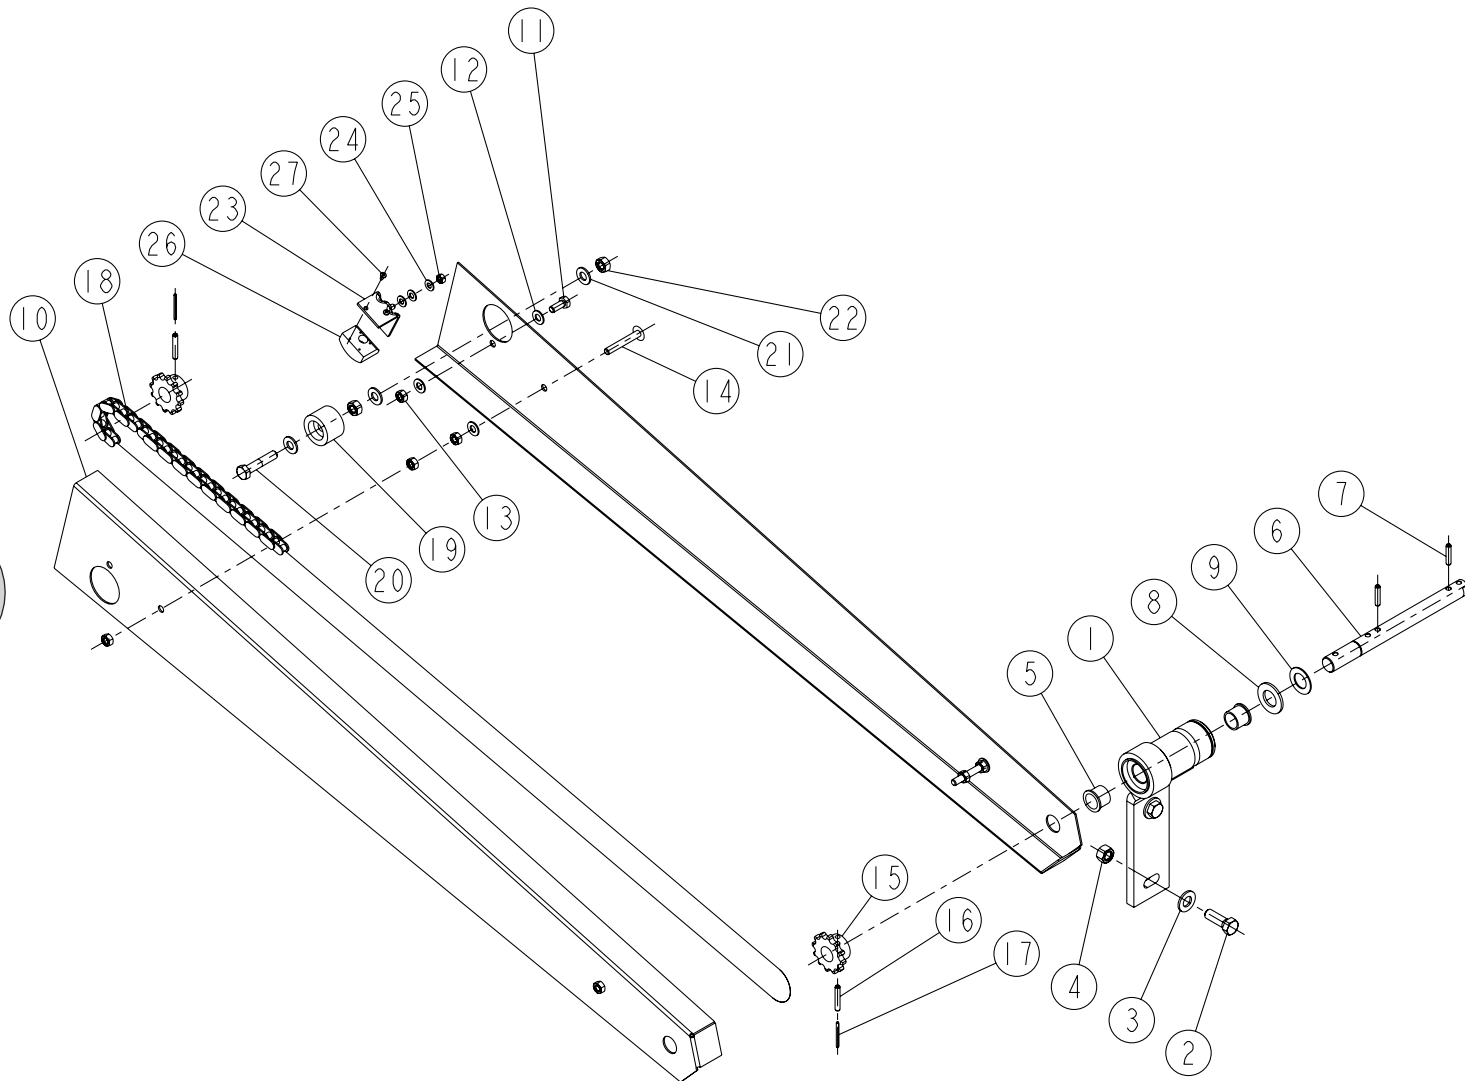

UNIDRILL C3000T

D4-00

REP	CODE	DÉSIGNATION
1	914159	Moyeu relais um so
2	552285	Vis h 12x35 zn 6 c fe fst
3	573112	Rondelle m12 n zn 6 c fe
4	571212	Ecrou h12 zn 6 c fe
5	752202	Bague calcar bp 25c 20x24x20
6	922107	Axe mene mp
7	590306	Goup elastic 6x28 serie ep
8	573170	Rondelle m20 n zn 6 c fe
9	926066	Rondelle roue farmflex unid t
10	972128	Carter de chaine um
11	551870	Vis h 8x20 zn 6 c fe 8 8 fst
12	573158	Rondelle m8 n zn 6 c fe
13	571208	Ecrou h8 zn 6 c fe
14	535861	Vis trl 8x50 zn 6 c fe 8-8
15	993116	Pignon pas 12 7 12 dts
16	590307	Goup elastic 6x35 serie ep
17	590107	Goup elastic 3x36 serie ep
18	980617	Chaine secondaire um 3m
19	998116	Galet
20	552100	Vis h 10x50 zn 6 c fe fp
21	573109	Rondelle m10 n zn 6 c fe
22	571210	Ecrou h10 zn 6 c fe
23	900171	Support tendeur so
24	573107	Rondelle m6 n zn 6 c fe
25	571206	Ecrou h6 zn 6 c fe
26	904551	Tendeur de chaine
27	557610	Vis cbl z st3 5x9 5 inox a2 70