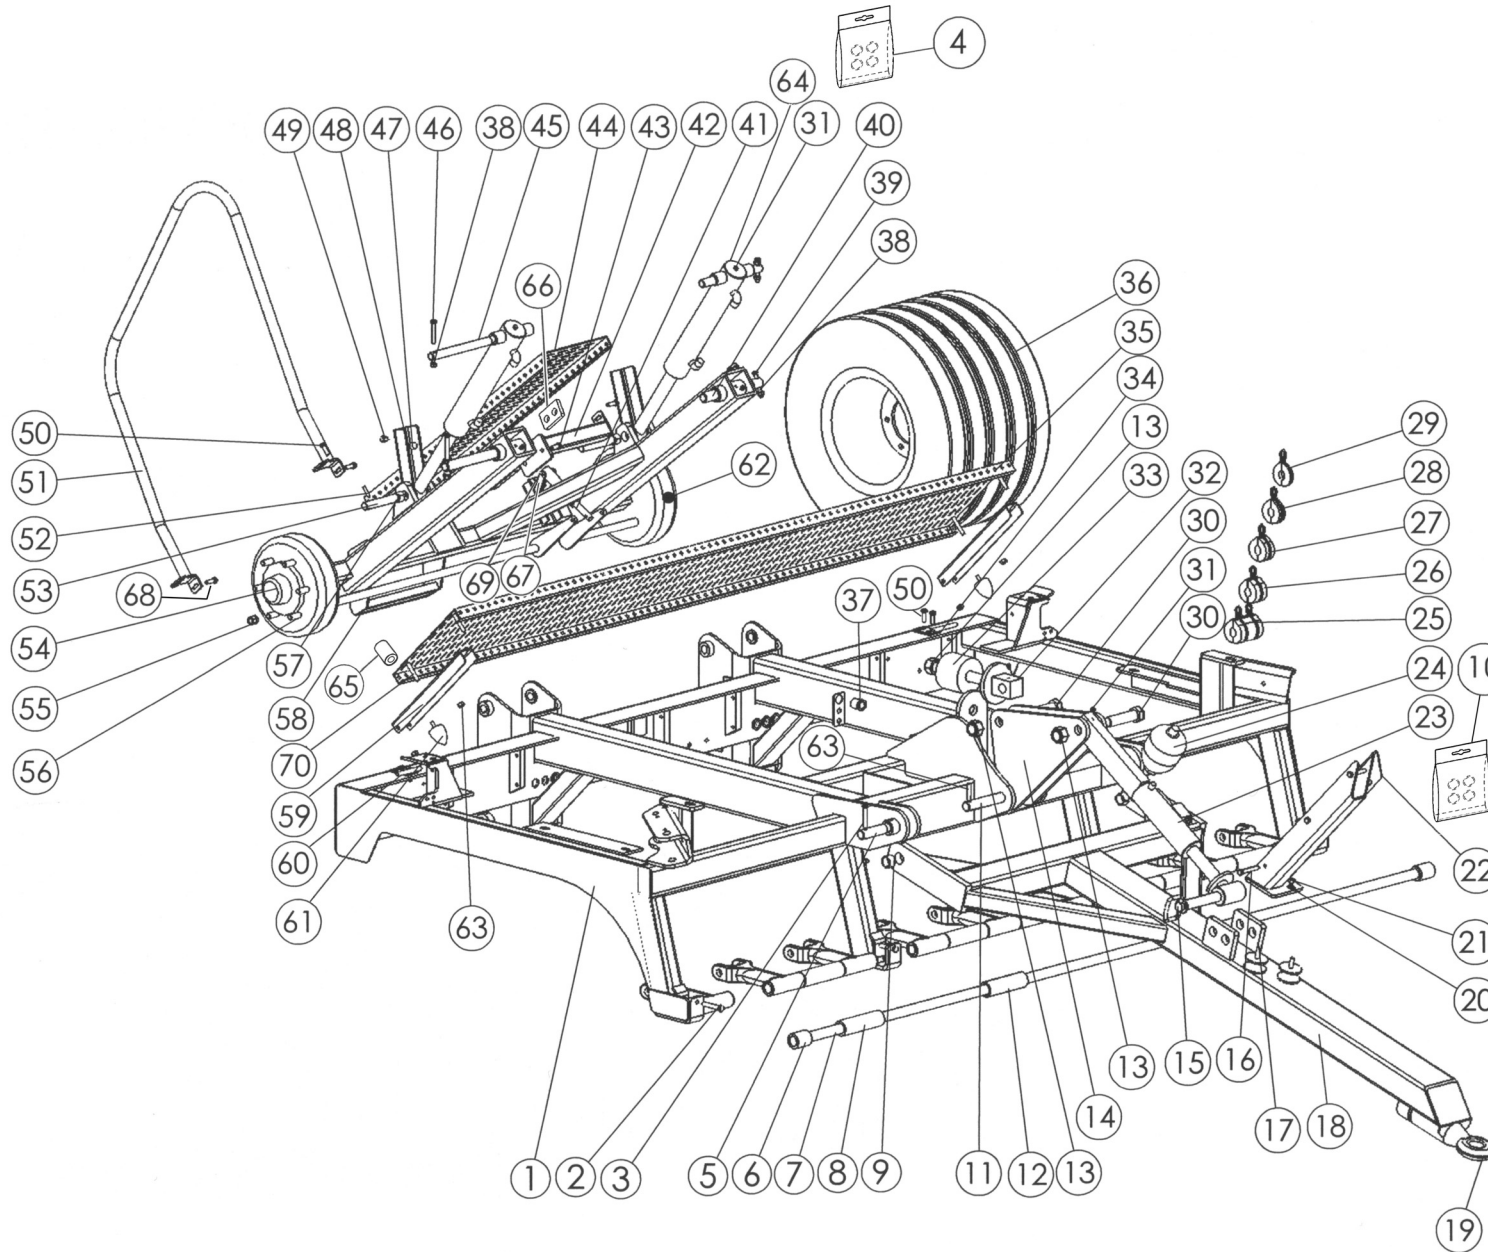

REP	CODE	DÉSIGNATION
45	721089	Axe sup verin essieu chassis mk2
46	552125	Vis h 10x70 6 c fe 8 8 fp
47	721067	Tampon cylindrique m6
48	720925	Verrou de transport unidrill t
49	721066	Tampon cylindrique m6x15
50	552085	Vis h 10x35 zn 6 c fe fst
51	721065	Rambarde c3000t
52	590409	Goup elastic 8x45 serie ep
53	721071	Axe inf verin essieu c3000t
54	721090	Chapeau moyeu de roue unid d80
55	720165	Ecrou m18x150
56	720164	Goujon m18x150
57	908521	Goupille elastique 1"1/4x1"x1"
58	721068	Marche c3000t
59	721058	Support de passerelle c3000t
60	721057	Articulation passerelle d c3000t
61	721069	Tampon conique m10x30
62	721091	Essieu chassis mk2 c3000t
63	590513	Goup elastic 10x65 serie ep
64	721367	Verin d essieu c3000t
65	925045	Tube entretoise de carter
66	721092	Entretoise pass essieu c3000t
67	721093	Support verin freinage so unid
68	552100	Vis h 10x50 zn 6 c fe fp
69	721095	Vis 1/2" x 2"1/2
70	551920	Vis h 8x70 zn 6 c fe fp
	573258	Rondelle l18 n zn 6 c fe
	571458	Ecrou frein h8 zn 6 c fe