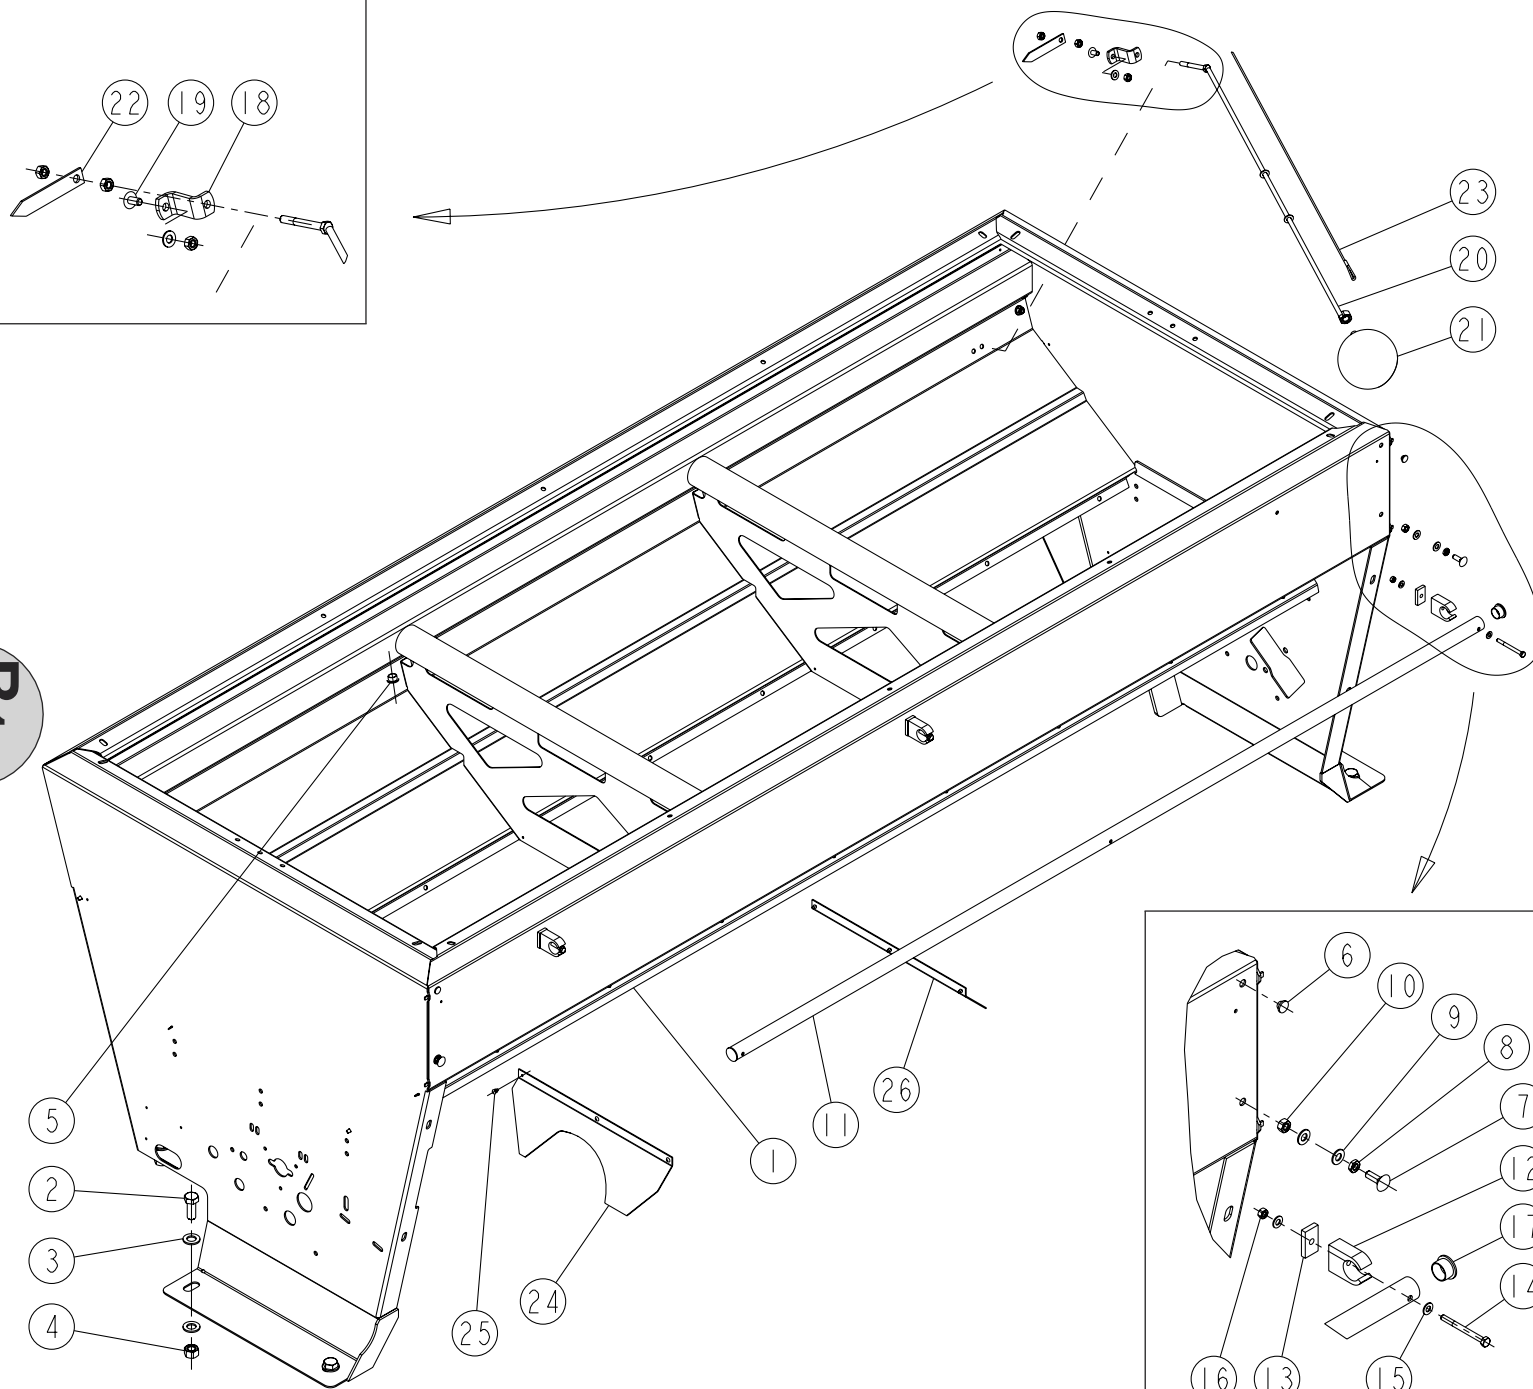

UNIDRILL C3000T

B1-00

REP	CODE	DÉSIGNATION
1	919162	Tremie meca um so
2	552690	Vis h 16x40 zn 6 c fe fp
3	573166	Rondelle m16 n zn 6 c fe
4	571216	Ecrou h16 zn 6 c fe
5	415715	Bouchon d16 gpn 300 f15 nat
6	415716	Bouchon d9 gpn 300 f041 nat
7	558925	Vis trcc 8x25 inox a2 70
8	571278	Ecrou hm 8 inox a2 70
9	573158	Rondelle m8 n zn 6 c fe
10	571208	Ecrou h8 zn 6 c fe
11	951092	Rampe d appui
12	794006	Collier cobra diam 25
13	952100	Entretoise de rampe
14	551695	Vis h 6x65 zn 6 c fe fp
15	573107	Rondelle m6 n zn 6 c fe
16	571206	Ecrou h6 zn 6 c fe
17	415730	Bouchon d23 sr1500 11780
18	924026	Palier indicateur niveau
19	535853	Vis trl 8x16 zn 6 c fe
20	916155	Indicateur de niveau mp so
21	799050	Boule niveau
22	909111	Indicateur de position
23	987810	Cordelette de niveau c3000t
24	975117	Deflecteur g um
25	598041	Rivet aveugle 4x10 alu
26	975118	Deflecteur d um