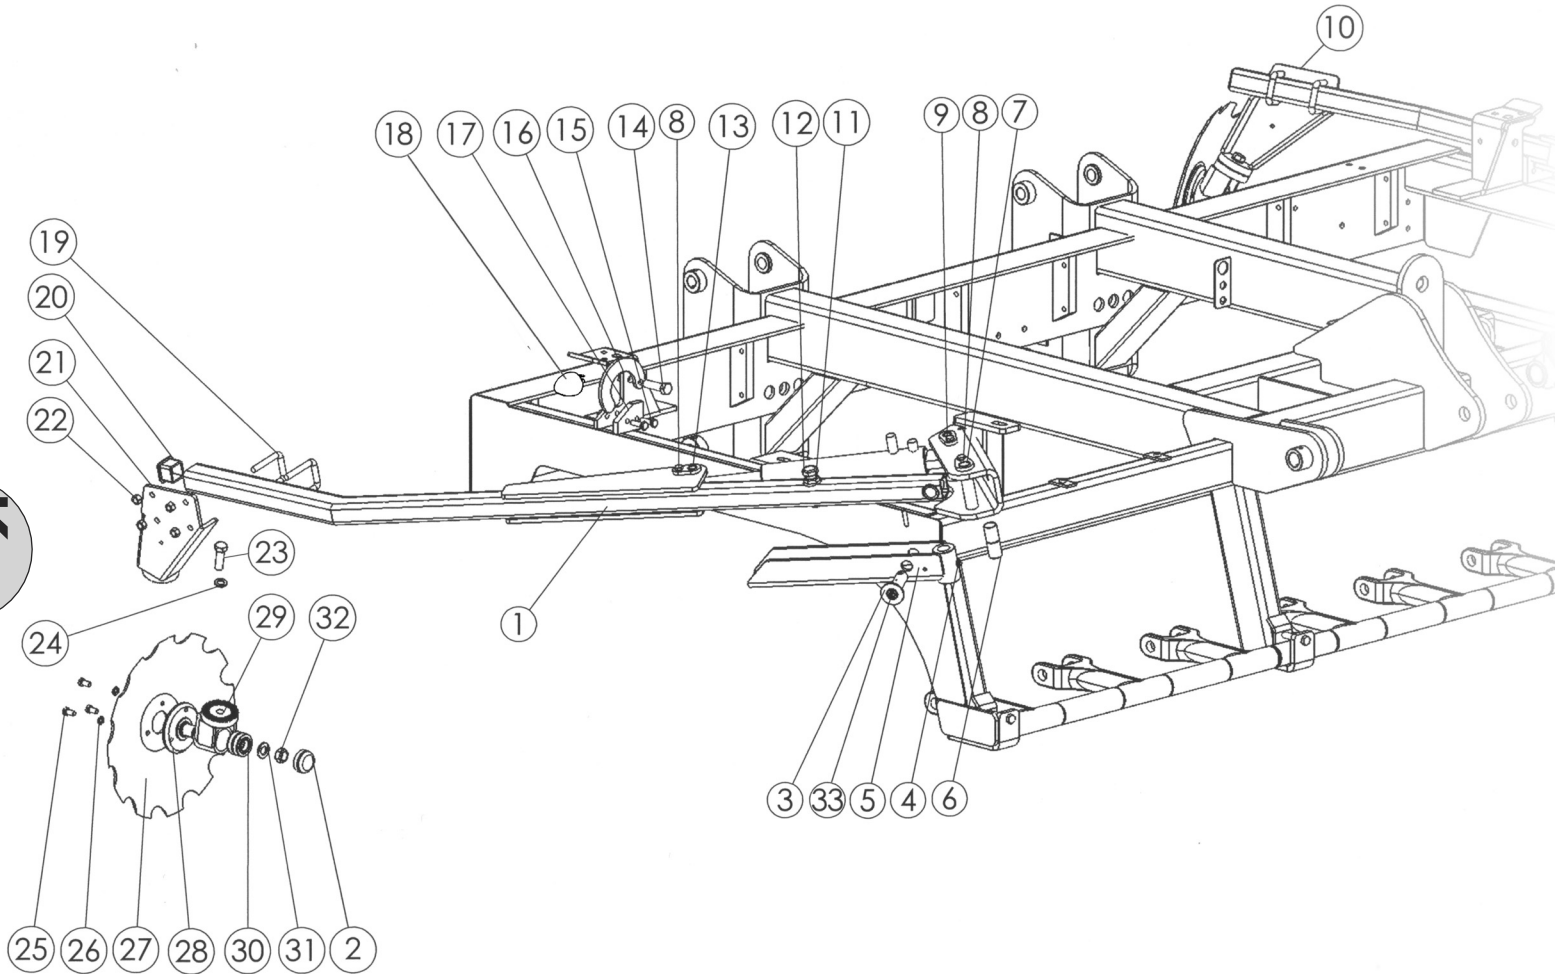

UNIDRILL C3000T

K1-00

REP	CODE	DÉSIGNATION
1	721007	Tube de traceur unidrill c3000t
2	908562	Cache poussiere 1"
3	721096	Axe horizontal de traceur unid t
	590409	Goupille méca 8x45 série ep
4	720686	Graisseur m8x100
5	721097	Articulation de traceur unid t
6	721098	Bague d usure traceur unidrill t
7	721099	Axe vertical de traceur unid t
8	552276	Vis h 12x25 zn 6 c fe fst
9	721100	Axe long verin traceur unid t
10	721108	Support disque traceur g unid t
11	571320	Ecrou hm 20 zn 6 c fe
12	721101	Vis h20x80 zn
13	721102	Axe court verin traceur unid t
14	552285	Vis h 12x35 zn 6 c fe fp
	571462	Ecrou frein nylon h12 zn 6 c fe
15	552085	Vis h 10x35 zn 6 c fe fst
16	721103	Verrou de traceur unidrill t
17	721104	Patin de traceur unidrill t
18	721069	Tampon conique m10x30
	573109	Rondelle m10 n zn 6 c fe
	571460	Ecrou frein nylon h10 zn 6 c fe
19	721008	Bride de traceur m12 unidrill t
20	415733	Bouchon 50x50 sr1540
21	721105	Support disque traceur d unid t
22	571462	Ecrou frein h12 zn 6 c fe
23	552690	Vis h 16x50 zn 6 c fe fp
24	573766	Rondelle w d16 zn 6 c fe
25	908595	Vis 3/8"x3/4"
26	908593	Rondelle grower 3/8"
27	721106	Disque de traceur unidrill t
28	908505	Axe de disque
29	721107	Moyeu pivotant de traceur unid t
30	720427	Roulements appaires 1" timken
31	908590	Rondelle 35x20x4
32	908585	Ecrou frein 3/4"
33	719001	Graisseur m6x100 droit