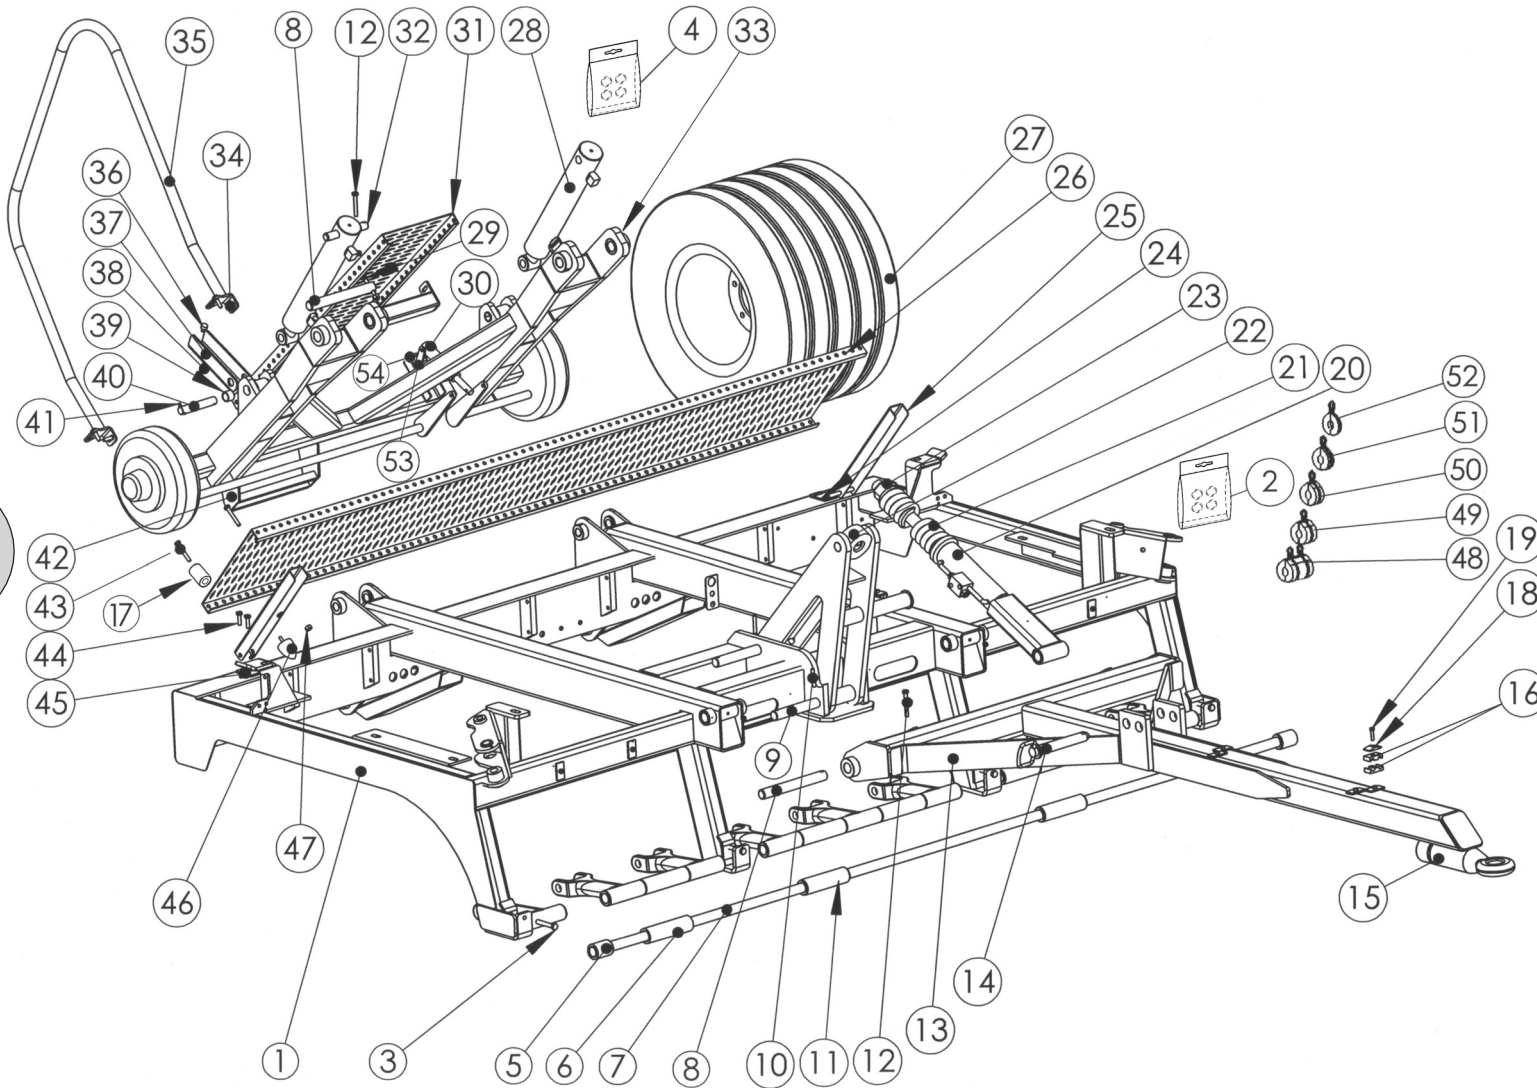

# UNIDRILL C3000T

REP	CODE	DÉSIGNATION
1	721049	Chassis mk1 c3000t
2	720728	Pochette joints verin 720727
3	720048	Vis h12x75 zn
4	720398	Pochette joints verin 720397
5	908572	Entretoise ext baguee c300-3000t
6	908570	Entretoise int
7	720063	Barre de traction 3m
8	721061	Axe 1"1/4 c3000t
9	721062	Axe tete d attelage chassis mk1
10	590513	Goup elastic 10x65 serie ep
11	908568	Entretoise int baguee
12	552130	Vis h 10x80 zn 6 c fe fp
13	721050	Fleche chassis mk1 c3000t
14	908578	Broche 1" 1/4x7" + goup + chaine
15	720872	Anneau attelage pivotant un
16	721051	Collier stauff 3/8"
17	925045	Tube entretoise de carter
18	721052	Plaque de protection stauff 3/8"
19	551885	Vis h 8x35 zn 6 c fe fp
20	721018	Verin de terrage c3000t
21	721053	Ressort verin de terrage c3000t
22	721054	Tete d attelage chassis mk1
23	721055	Ecrou frein 1"1/2
24	721056	Articulation passerelle g c3000t
25	721058	Support de passerelle c3000t
26	721059	Passerelle c3000t
27	980407	Roue unidrill 10.0/75x15.3/10
	721116	Pneu unidrill 10.0/75x15.3/10
	980406	Roue unidrill 400/60x15.5/14
	721117	Pneu unidrill 400/60x15.5/14
28	721019	Verin d'essieu unidrill t
29	552125	Vis h 10x70 6 c fe 8 8 fp
30	721063	Verin de freinage unidrill
31	721064	Passerelle essieu c3000t
32	721070	Axe sup verin essieu chassis mk1
33	721072	Essieu chassis mk1 c3000t
34	552085	Vis h 10x35 zn 6 c fe fst
35	721065	Rambarde c3000t
36	721066	Tampon cylindrique m6x15
37	720925	Verrou de transport unidrill t
38	721067	Tampon cylindrique m6
39	908521	Goupille elastique 1"1/4x1"x1"
40	721071	Axe inf verin essieu c3000t
41	590409	Goup elastic 8x45 serie ep
42	721068	Marche c3000t
43	551920	Vis h 8x70 zn 6 c fe fp
	573258	Rondelle l8 n zn 6 c fe
	571458	Ecrou frein h8 zn 6 c fe
44	552085	Vis h 10x35 zn 6 c fe fst