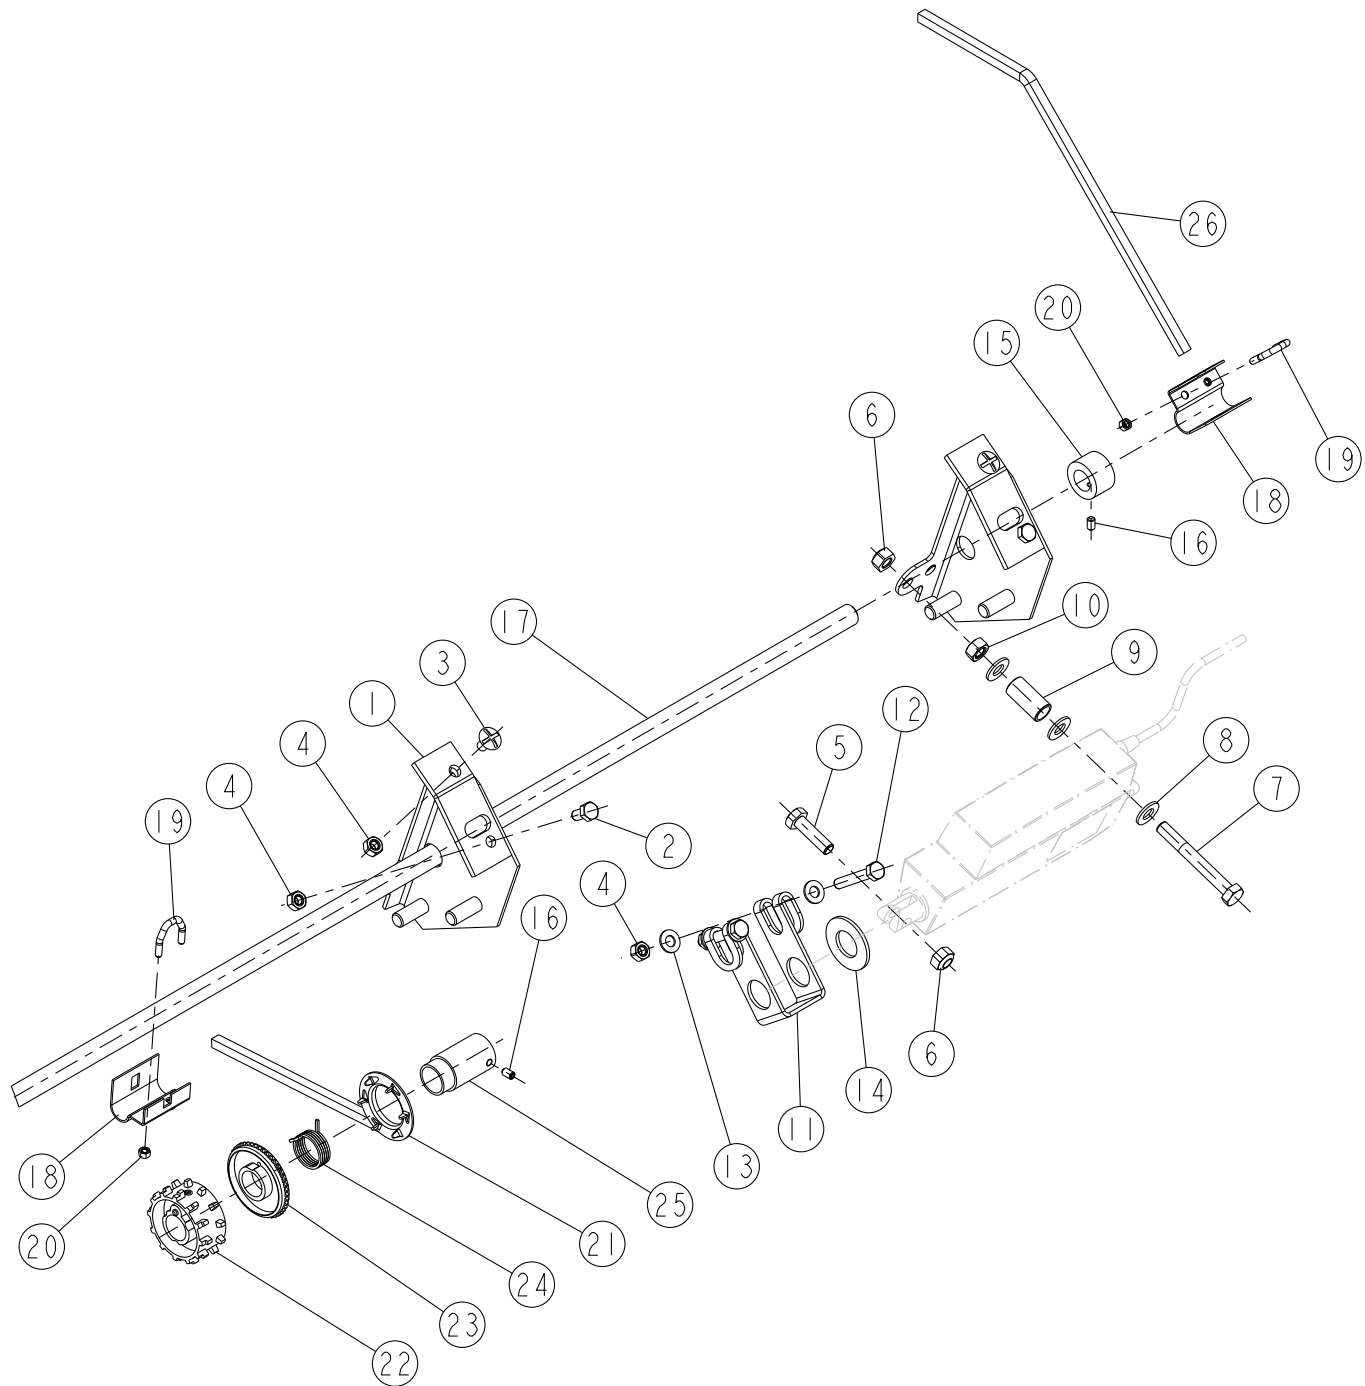

UNIDRILL C3000T

K3-00

REP	CODE	DÉSIGNATION
1	900828	Platine barre a godets so
2	551865	Vis h 8x15 zn 6 c fe fst
3	535853	Vis trl 8x16 zn 6 c fe
4	571208	Ecrou h8 zn 6 c fe
5	552085	Vis h 10x35 zn 6 c fe fst
6	571460	Ecrou frein nylon h10 zn 6 c fe
7	552130	Vis h 10x80 zn 6 c fe fp
8	573109	Rondelle m10 n zn 6 c fe
9	901924	Entretoise de bras d
10	571210	Ecrou h10 zn 6 c fe
11	964107	Guide de verin tramlines
12	551900	Vis h 8x50 zn 6 c fe fst
13	573158	Rondelle m8 n zn 6 c fe
14	573172	Rondelle m22 n zn 6 c fe ep3
15	901571	Butee de reglage tramlines
16	554610	Vis sthc 6x10 bout cuvette
17	901744	Barre de debrayage 3m
18	906168	Etrier de repere
19	901578	Bride d etrier
20	571205	Ecrou h5 zn 6 c fe
21	900043	Flasque de debrayage so
22	911019	Roue a ergots as
23	901538	Roue fine tramlines
24	909083	Ressort d embrayage ma
25	901543	Moyeu d embrayage
26	902296	Indicateur de repere