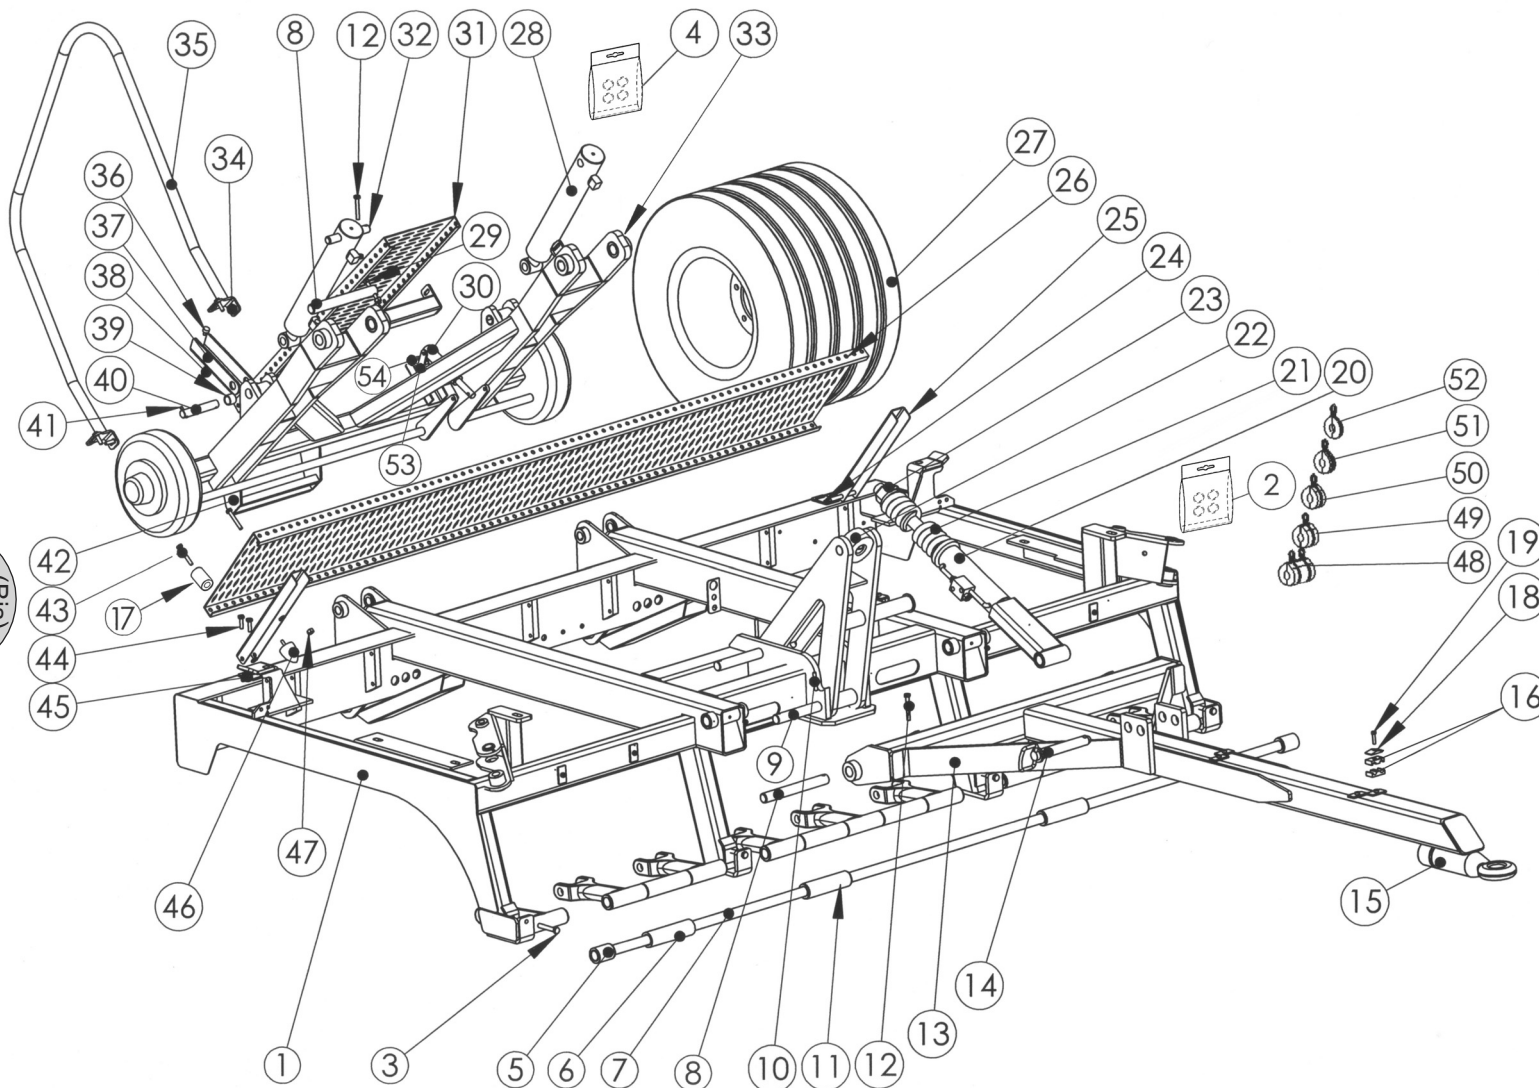

UNIDRILL C3000T

REP	CODE	DÉSIGNATION
45	721057	Articulation passerelle d c3000t
46	721069	Tampon conique m10x30
47	571460	Ecrou frein nylon h10 zn 6 c fe
48	720787	Cale de verin de terrage 4"
49	720786	Cale de verin de terrage 2"
50	720785	Cale de verin de terrage 1"1/2
51	720784	Cale de verin de terrage 1"
52	720783	Cale de verin de terrage 1/2"
53	721093	Support verin freinage so unid
54	721095	Vis 1/2" x 2"1/2

A1-04
(Bis)