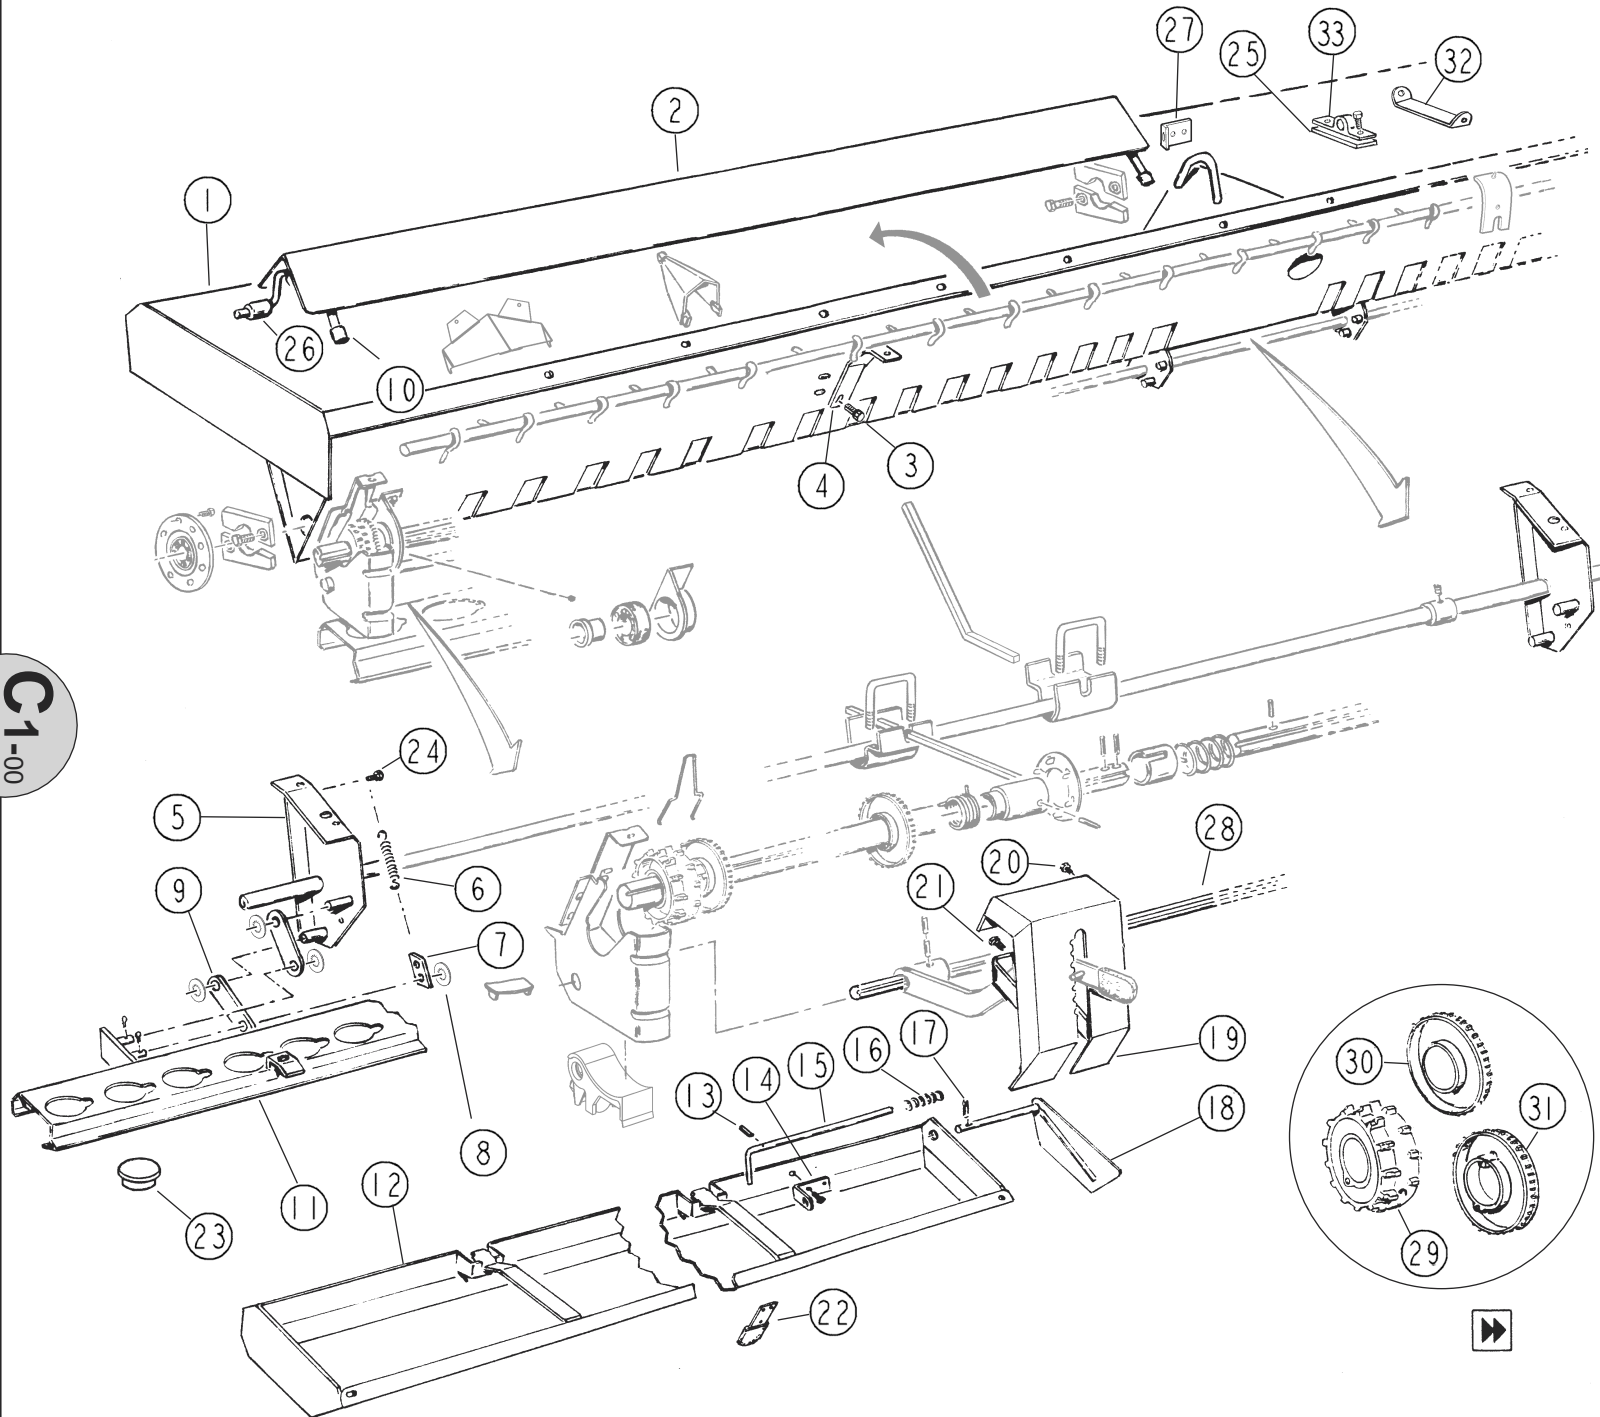

UNIDRILL C3000T

C1-00

REP	CODE	DÉSIGNATION
1	919099	Fond de trémie 3m ct so
2	916103	Toit anti-tassement g ct 3m so
	916104	Toit anti-tassement d ct 3m so
3	535853	Vis trl 8x16 zn
	571208	Ecrou h8 zn
4	906154	Gache d'auget
5	900828	Platine porte barre à godet so
6	908010	Ressort d'ouverture
7	904319	Attache ressort
8	573612	Rondelle à griffe m12
9	904388	Biellette rilsan
10	415731	Bouchon d12
11	918027	Barre à godet 3m g so
	918028	Barre à godet 3m d so
12	919104	Auget ct 3m d so
	919103	Auget ct 3m g so
13	590106	Goupille méca 3,5x28
14	961011	Palier de trappe
	598041	Rivet alu 4x10
15	942040	Levier de trappe ct
16	981010	Ressort de trappe
17	590106	Goupille méca 3,5x28
18	919112	Trappe d'auget ct so
19	918212	Secteur de clapet ct 3m so
20	552276	Vis h12x25 zn
21	553853	Vis tr l 8x16 zn
22	909076	Verrou d'auget
	908278	Pêne d'auget
23	415737	Bouchon série 1603 ref 12582
24	551875	Vis h8x25 zn
	571208	Ecrou h8 zn
25	985010	Plaque d'usure
26	925060	Entretoise de toit ct
27	962016	Equerre de plaque antitassement
	556660	Vis tc fendue m6x10 zn
	571206	Ecrou h6 zn
28	901449	Arbre de sabot gc 3m
29	911019	Roue à ergot as
30	901538	Roue fine débrayable
31	901537	Roue fine
32	953106	Renfort fond doseur ct et gc 3m
33	904540	Dessus palier central agitateur