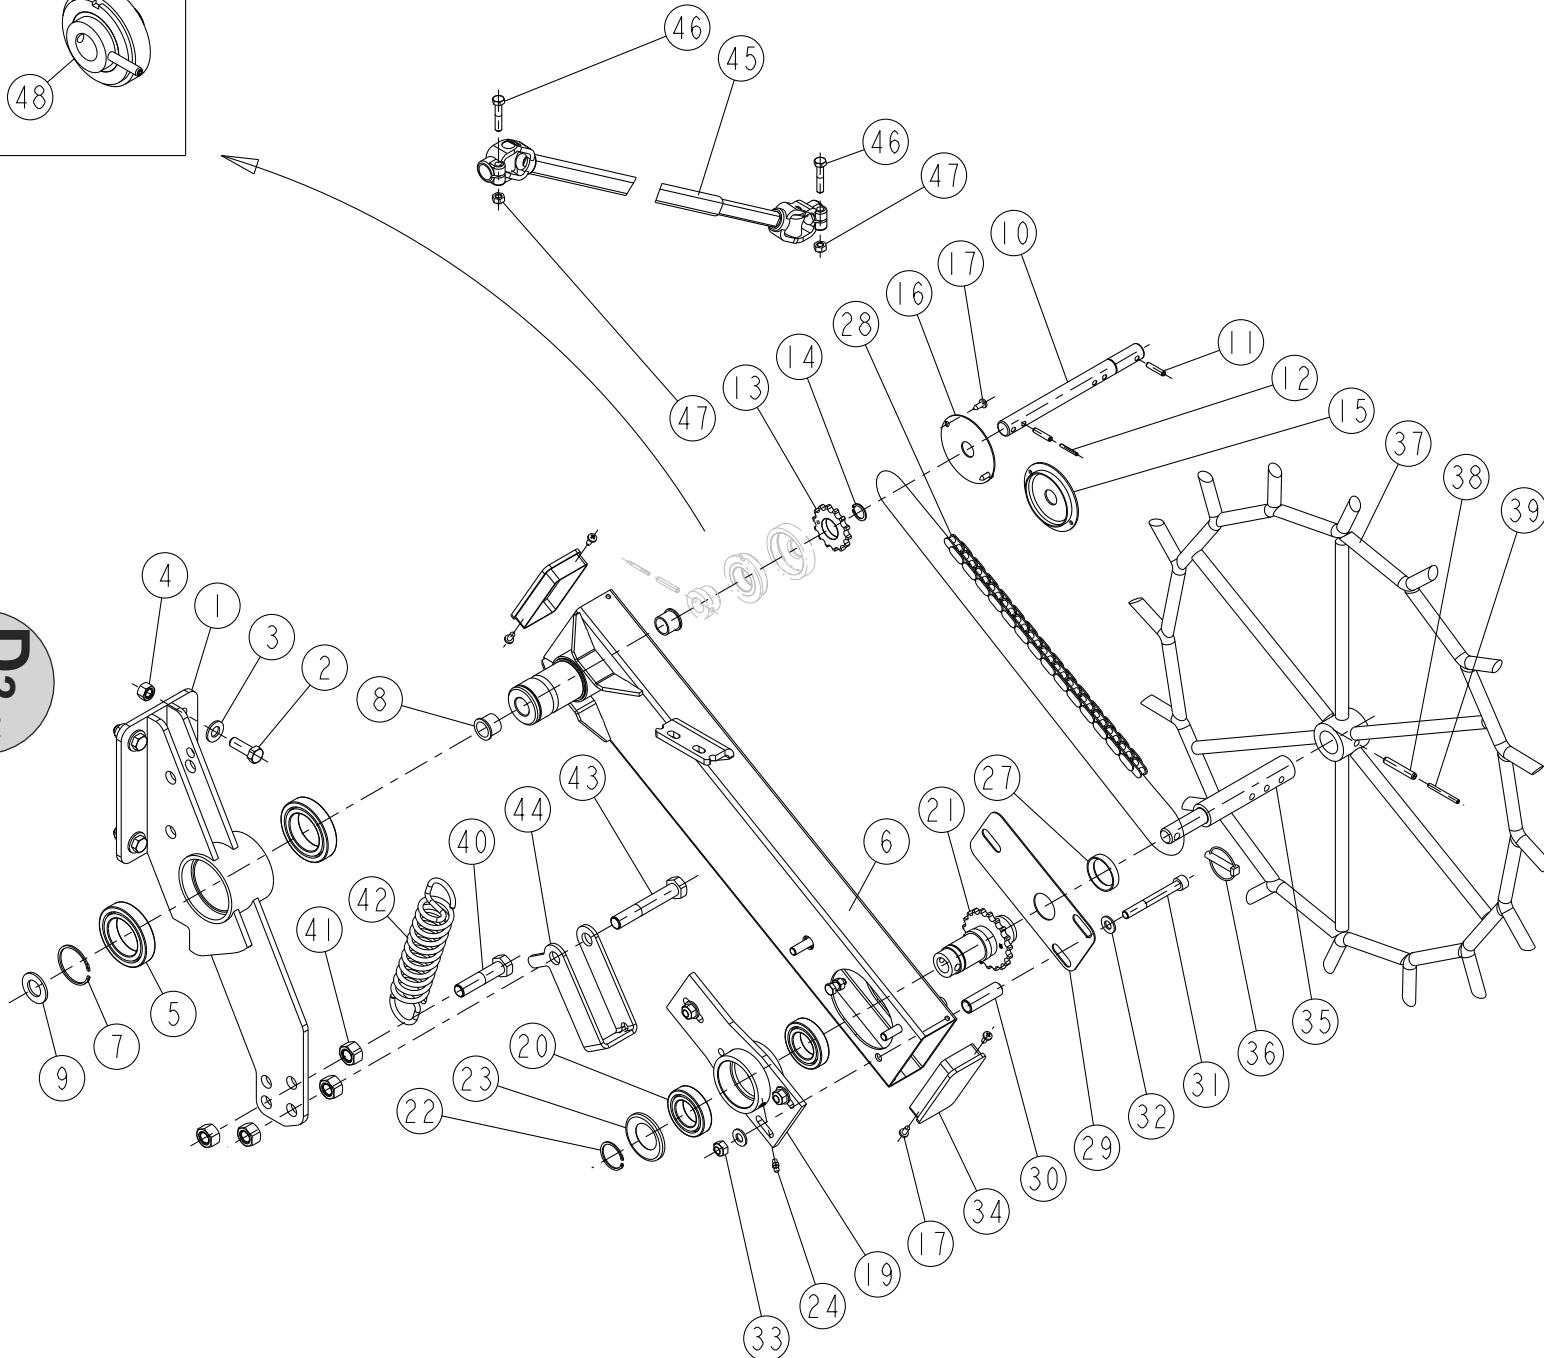

UNIDRILL C3000T

REP	CODE	DÉSIGNATION
1	914158	Palier roue um so
2	552285	Vis h 12x35 zn 6 c fe fst
3	573112	Rondelle m12 n zn 6 c fe
4	571212	Ecrou h12 zn 6 c fe
5	711007	Roulement 6010 1rs1 50x80x16
6	915145	Bras de roue court d um so
7	574248	Circlips ext d50
8	752202	Bague calcar bp 25c 20x24x20
9	573170	Rondelle m20 n zn 6 c fe
10	922107	Axe mene mp
11	590306	Goup elastic 6x28 serie ep
12	590106	Goup elastic 3 5x28 serie ep
13	980698	Disque pas 12 7 14 dts um
14	574220	Circlips ext d20
15	974052	Bouchon sup de bras roue
16	925094	Rondelle etancheite bras roue
17	557612	Vis cbl z st5 5x16 zn 6 c fe
18	415740	Bouchon d21 sr1011 12793
19	914059	Platine ar so
20	711006	Roulement 6007 rs1 35x62x14
21	914157	Pignon menant um so
22	574235	Circlips ext d35
23	750002	Rond etancheite z007
24	719001	Graisneur m6x100 droit
25	551870	Vis h 8x20 zn 6 c fe 8 8 fst
26	571208	Ecrou h8 zn 6 c fe
27	734015	Joint v ring d35
28	980616	Chaîne primaire um 3m
29	974051	Couvercle de bras mp
30	923090	Entretoise de bras mp
31	554090	Vis chc 10x90 zn 6 c fe 8 8 fp
32	573109	Rondelle m10 n zn 6 c fe
33	571460	Ecrou frein nylon h10 zn 6 c fe
34	415727	Bouchon 120x60 gpn 270
35	930002	Axe de roue
36	594308	Clips desol d8 5 zn 6 c fe
37	916016	Roue d entrainement
38	590410	Goup elastic 8x50 serie ep
39	590210	Goup elastic 5x50 serie ep
40	552720	Vis h 16x70 zn 6 c fe fp
41	571216	Ecrou h16 zn 6 c fe
42	981100	Ressort de dome
43	552733	Vis h 16x100 zn 6 c fe fp
44	951586	Verrou bras roue unid t
45	980795	Cardan bras de roue mp
46	551890	Vis h 8x40 zn 6 c fe fp
47	571458	Ecrou frein h8 zn 6 c fe
48	911023	Roue libre bague court cloch as