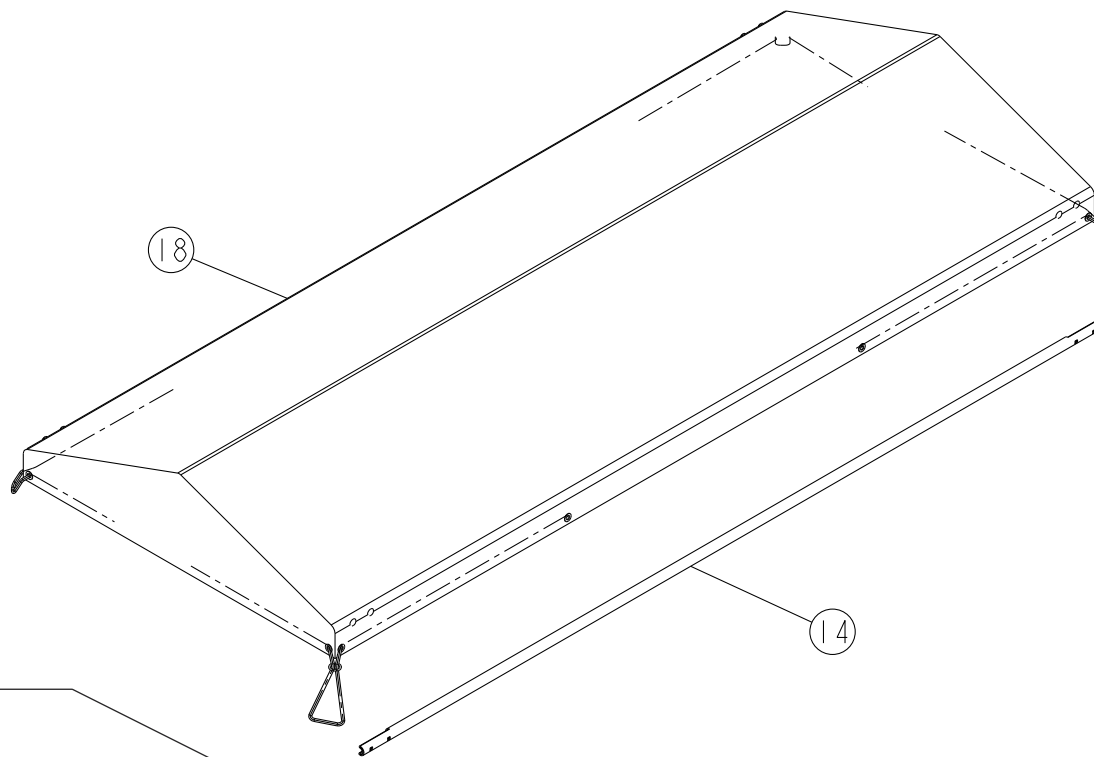

UNIDRILL C3000T

B2-00

REP	CODE	DÉSIGNATION
1	967107	Equerre bache drx
2	551870	Vis h 8x20 zn 6 c fe 8 8 fst
3	573158	Rondelle m8 n zn 6 c fe
4	571208	Ecrou h8 zn 6 c fe
5	942081	Bras bache um
6	942082	Bras avant bache um
7	558835	Vis h 8x35 inox a2 70 fp
8	573808	Rondelle m8 n inox a2 70
9	573008	Rondelle nylon pa66 8
10	571408	Ecrou frein nylon h8 inox a2 70
11	942059	Bras central lx dx
12	558925	Vis trcc 8x25 inox a2 70
13	942057	Bielette bache lx dx
14	940107	Tube bache lx
15	558930	Vis trcc 8x30 inox a2 70
16	987719	Amortisseur bache lx dx
17	573358	Rondelle l18 n inox a2 70
18	987630	Bache um 3m