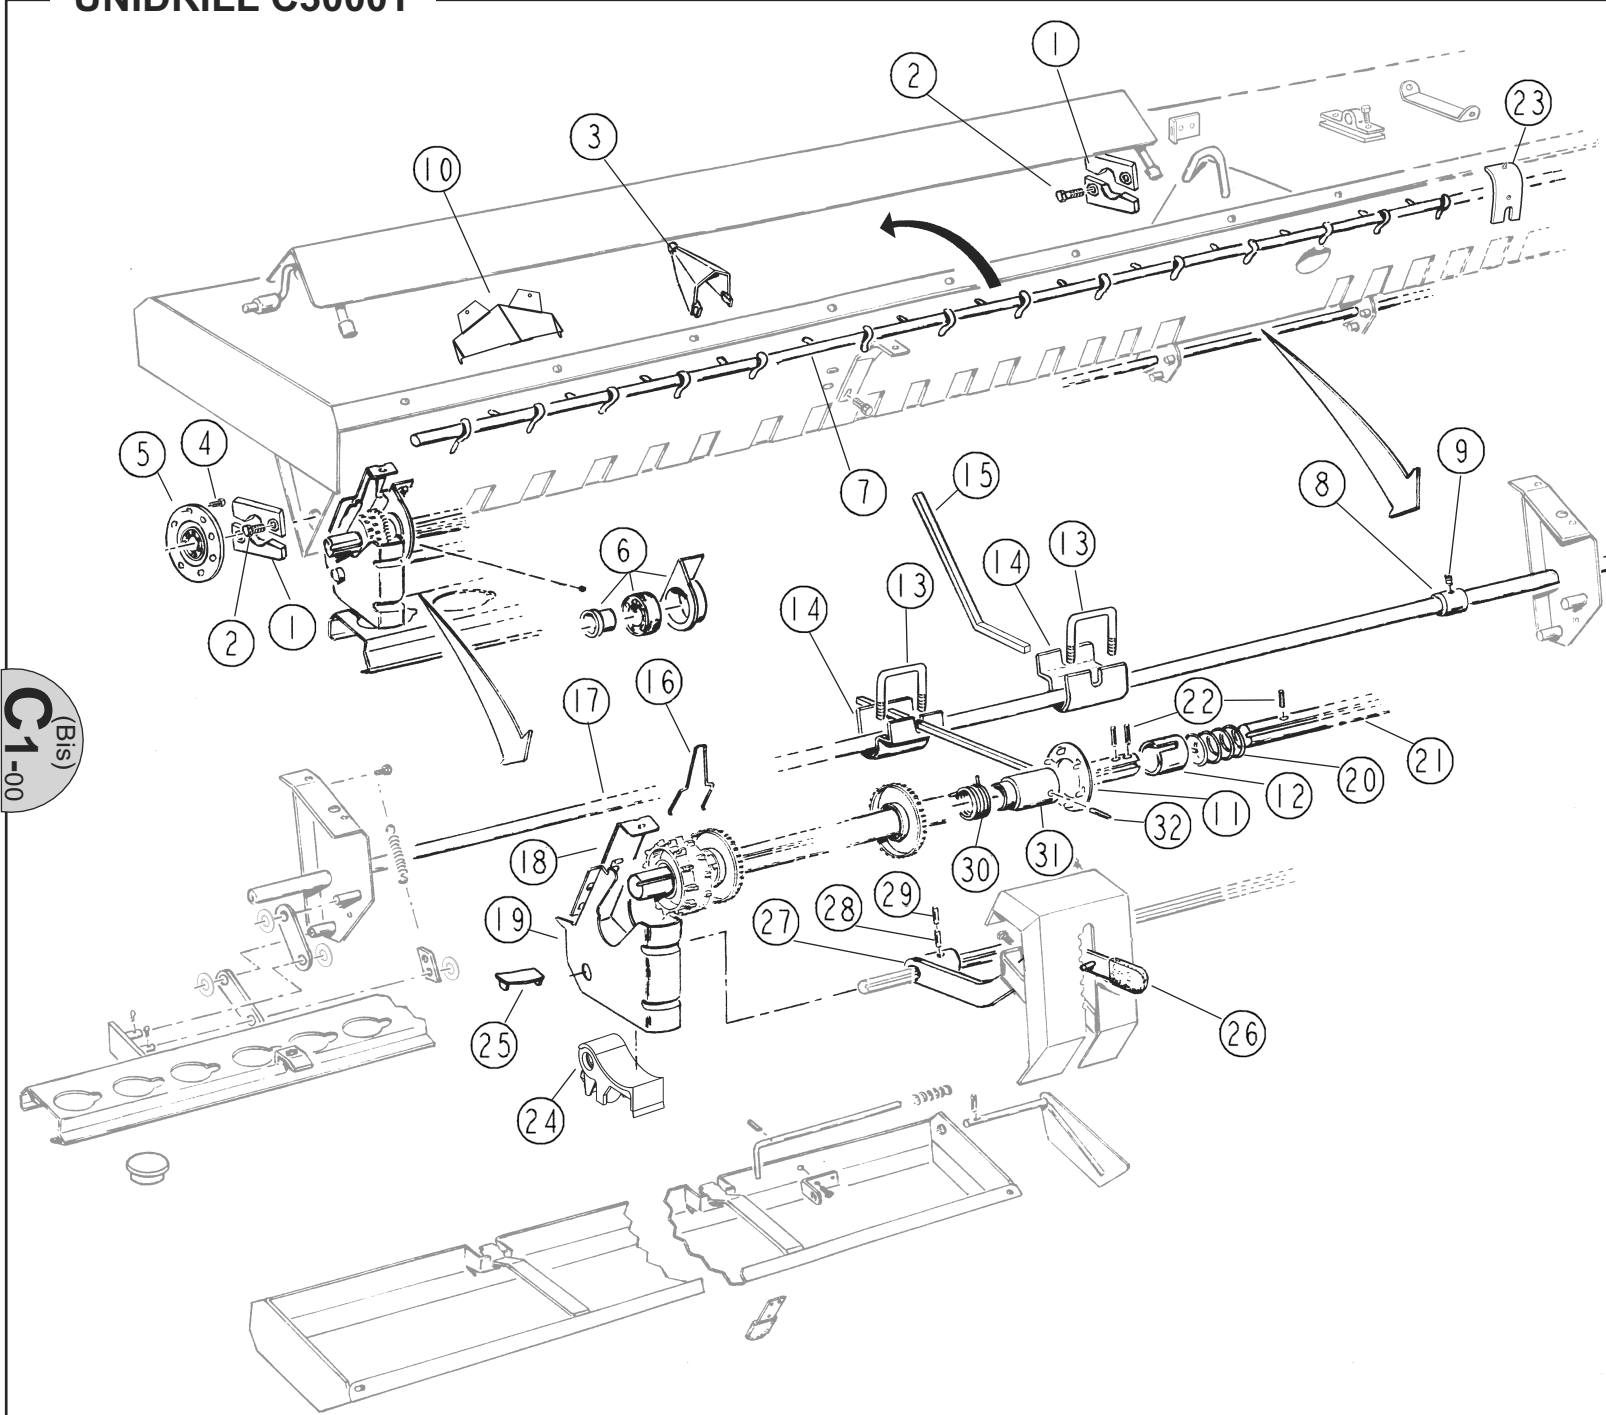

UNIDRILL C3000T

C1-00
(Bis)

REP	CODE	DÉSIGNATION	
1	924035	1/2 palier d'agitateur	
2	551666	Vis h 6 x 16 zn	
3	907671	Selle de trémie	
4	551662	Vis H6 x 12 zn	
5	908360	Chapeau de disque	
6	711000	Roulement 6204 2 rs	
7	924037	Palier d'ergots	
8	711008	Roulement 6005 2 rs 1	
9	924032	Bague de palier	
10	914160	Agitateur um so	
11	901571	Butée de réglage	
12	554610	Vis st hc 6x10 bout cuvette	
13	973040	Selle double	
14	900043	Flasque de débrayage	
15	901567	Accouplement 1/2 distribution	
16	901578	Bride d'étrier	
17	906168	Etrier de repérage	
18	902296	Indicateur de repérage	
19	909068	Ressort de boîtier	
20	901744	Barre de débrayage 3m	
21	907381	Trappe de distribution	
22	900489	Boîtier ass	
23	598041	Rivet alu Ø 4x10	
24	909025	Ressort d'embrayage	
25	901447	Arbre de distribution 3m d	
26	901568	Arbre de distribution 3m g	
27	589307	Goupille élastique 6 x 36 inox	
28	987718	Agitateur raygrass semoir	
29	911021	Clapet de fond ass	
30	985229	Cache distribution méca	
31	415750	Poignée K 28 x 5 noire	
32	900975	Cde de sabot soudée	
	28	590307	Goupille méca 6x35
	29	590108	Goupille méca 3,5x36
	30	909083	Ressort d'embrayage
	31	901543	Moyeu de débrayage
	32	554610	Vis st hc 6x10 bout cuvette