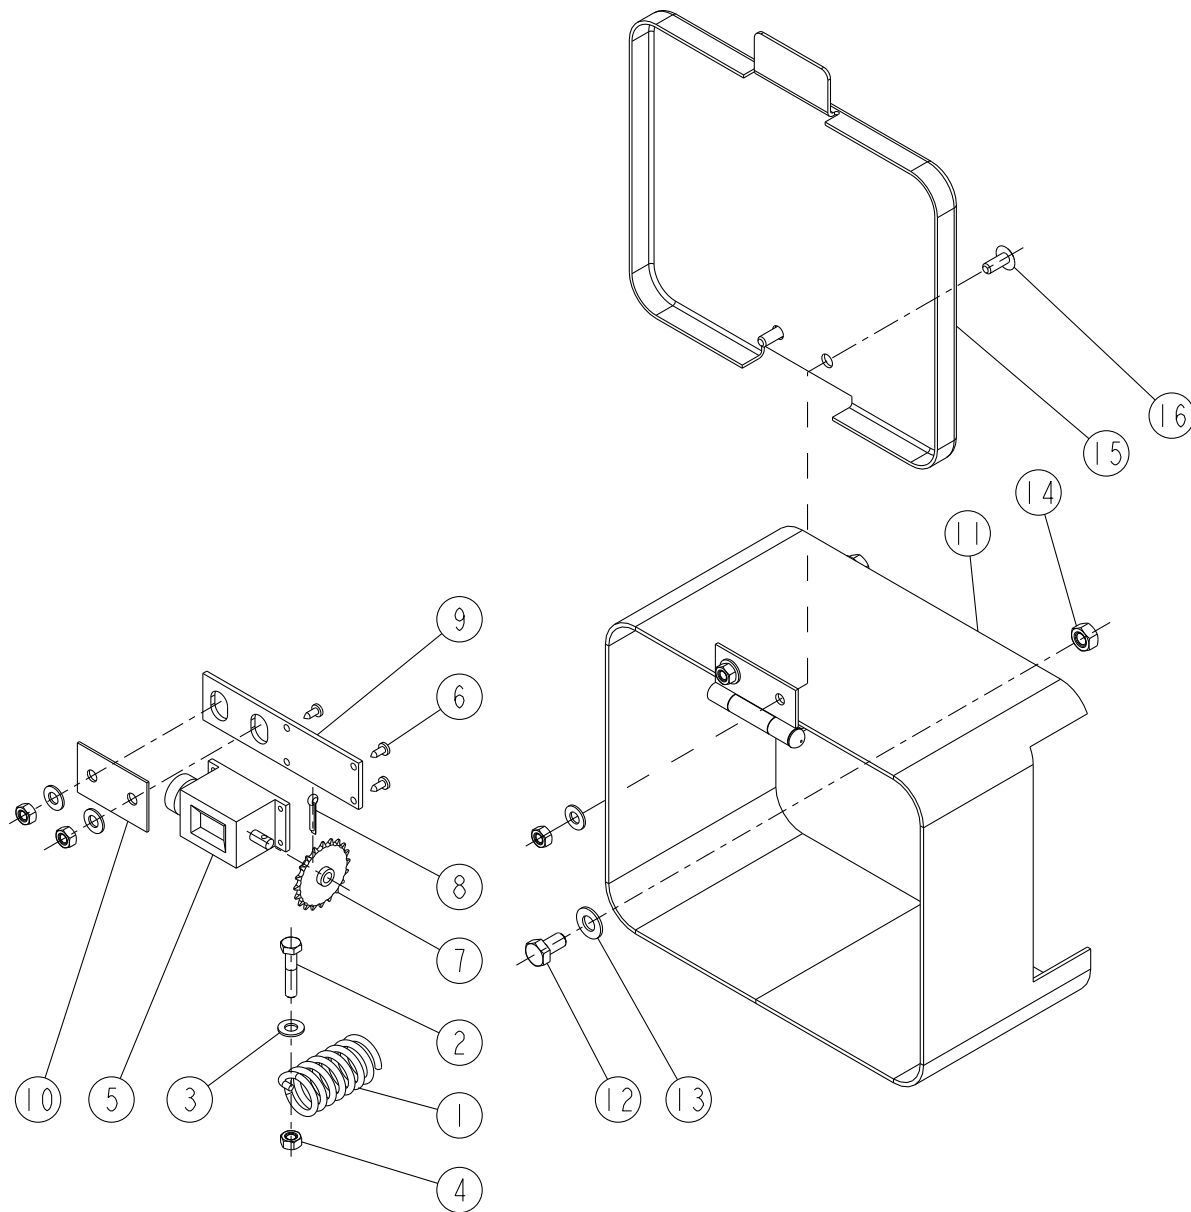

UNIDRILL C3000T

C4-00

REP	CODE	DÉSIGNATION
1	909078	Vis de compteur d hectares
2	551684	Vis h 6x30 zn 6 c fe fp
3	573107	Rondelle m6 n zn 6 c fe
4	571206	Ecrou h6 zn 6 c fe
5	908298	Compteur d ha
6	557610	Vis cbl z st3 5x9 5 inox a2 70
7	900205	Pignon de compteur 3m
8	593154	Goupille v 3 2x20 zn 6 c fe
9	904566	Platine support compteur ha
10	905302	Contre plaque support compteur
11	900599	Carter de compteur un so
12	551865	Vis h 8x15 zn 6 c fe fst
13	573158	Rondelle m8 n zn 6 c fe
14	571208	Ecrou h8 zn 6 c fe
15	901508	Couvercle de carter
16	535653	Vis trl 6x15 zn 6 c fe