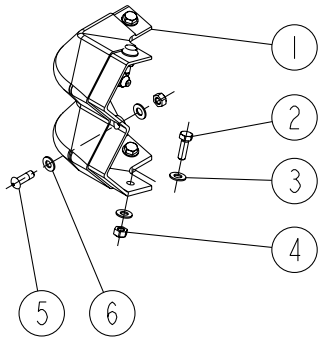

UNIDRILL C3000T