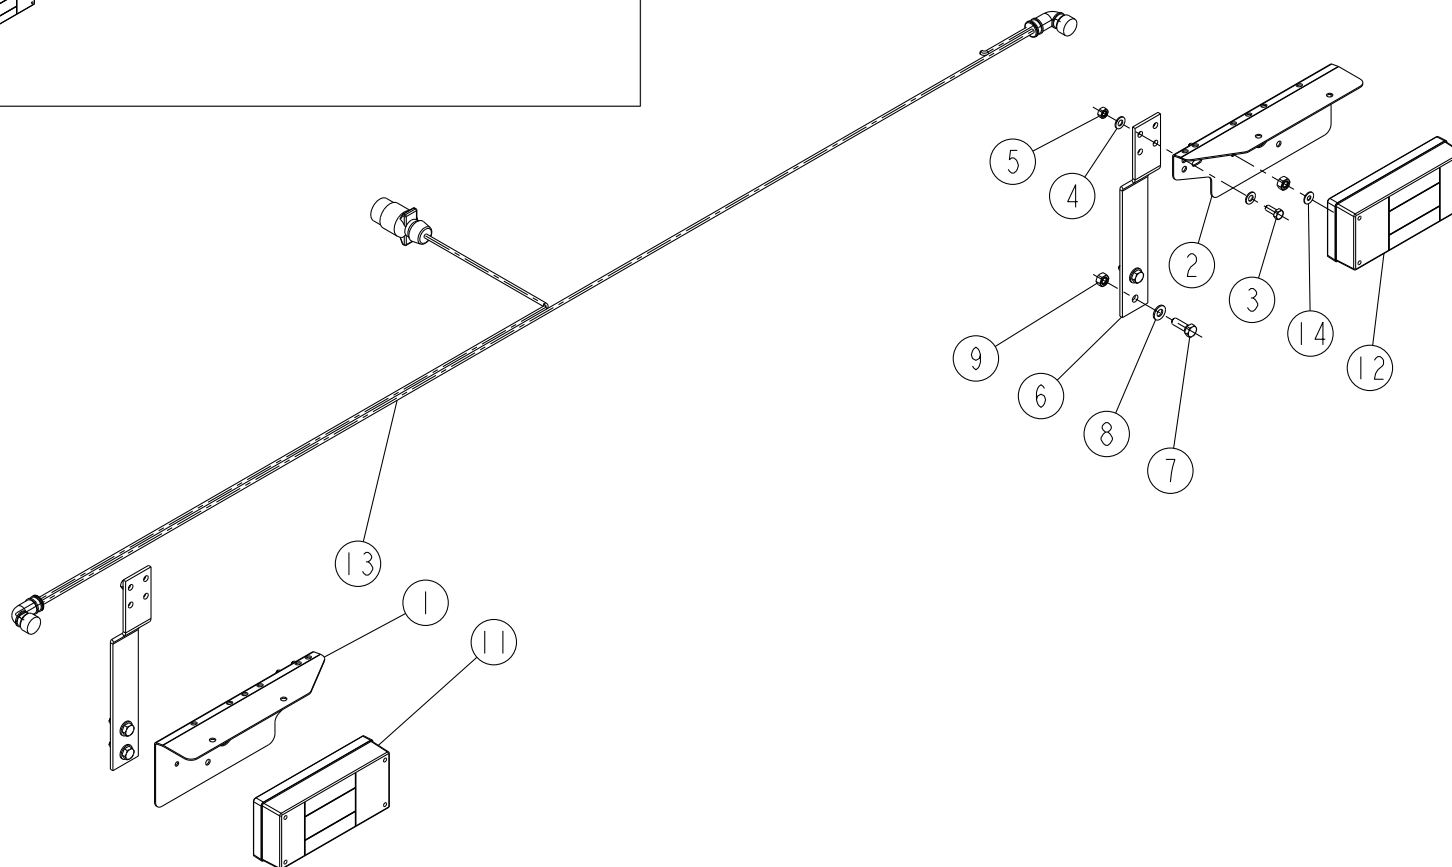

UNIDRILL C3000T 05/UM 02 102 → ...

M1-01

REP	CODE	DÉSIGNATION
1	967163	Porte feu nm g
2	967164	Porte feu nm d
3	551870	Vis h 8x20 zn 6 c fe 8 8 fst
4	573158	Rondelle m8 n zn 6 c fe
5	571208	Ecrou h8 zn 6 c fe
6	951495	Patte de fixation feu
7	552080	Vis h 10x30 zn 6 c fe fp
8	573109	Rondelle m10 n zn 6 c fe
9	571210	Ecrou h10 zn 6 c fe
10	983820	Kit éclairage semoir connec
11	721014	Feu g 2005
12	721015	Feu d 2005
13	721017	Cable liaison semoir nm
14	573206	Rondelle l6 n zn 6 c fe