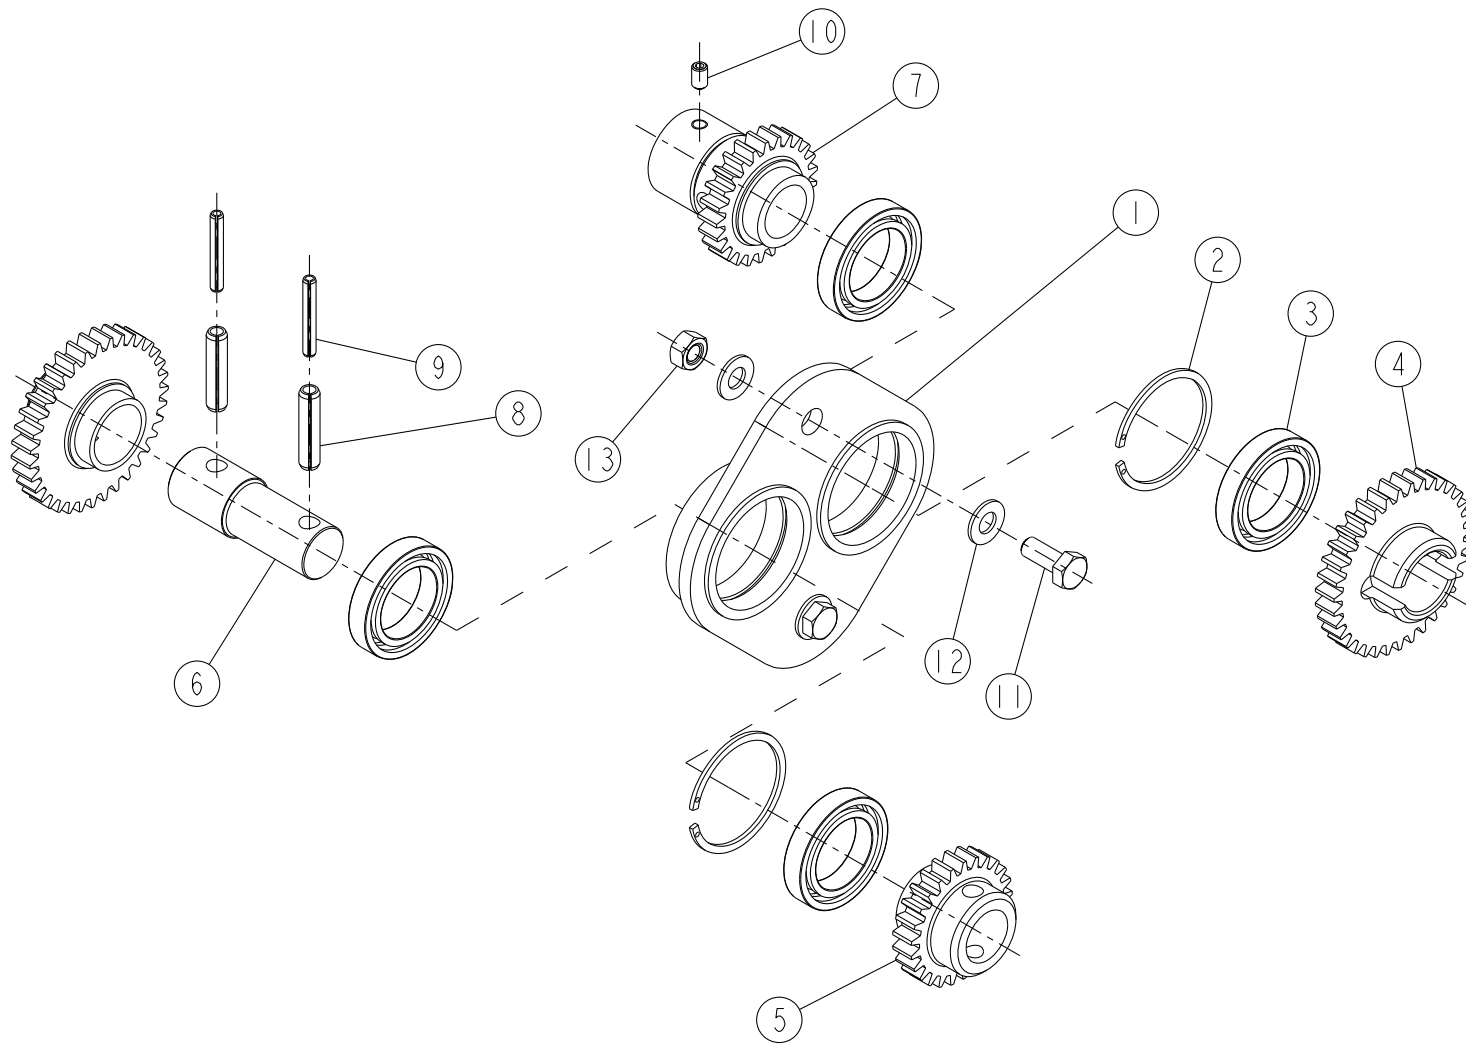

UNIDRILL C3000T

D5-00

REP	CODE	DÉSIGNATION
1	914114	Platine multiplicateur so
2	574251	Circlips int d47
3	711015	Roulement 61906 2rs1 30x47x9
4	980781	Pignon multiplicateur 35d
5	980780	Pignon multiplicateur 25d
6	930024	Arbre renvoi multiplicateur
7	915041	Pignon multi 25d so
8	590407	Goup elastic 8x35 serie ep
9	590207	Goup elastic 5x35 serie ep
10	554610	Vis sthc 6x10 bout cuvette
11	551870	Vis h 8x20 zn 6 c fe 8 8 fst
12	573158	Rondelle m8 n zn 6 c fe
13	571208	Ecrou h8 zn 6 c fe