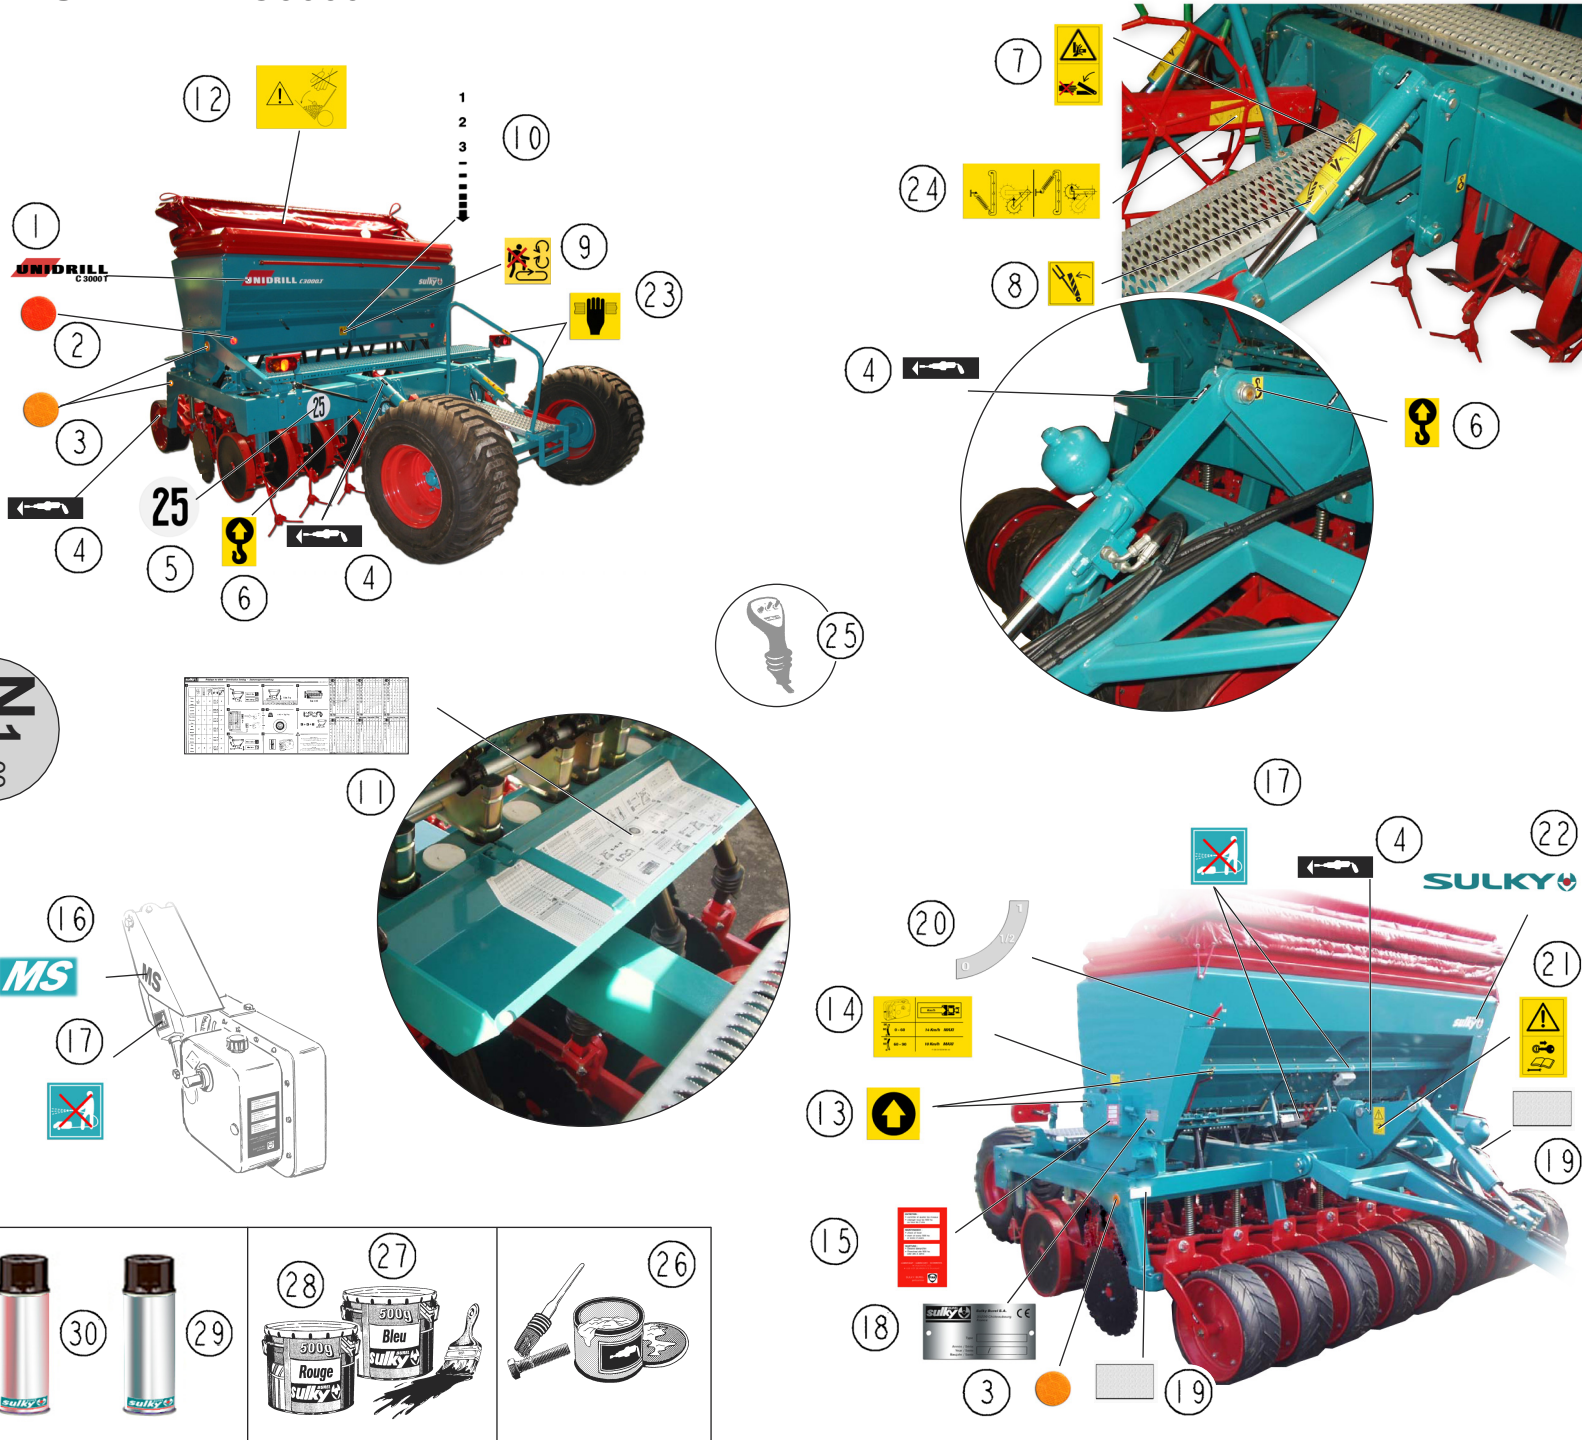

UNIDRILL C3000T

REP	CODE	DÉSIGNATION
1	988091	Sigle c3000t
2	836003	Catadioptre rouge diam 60
3	836008	Catadioptre orange diam 60
4	908472	Etiquette 62x14 de graissage
5	988071	Adhesif 25km/h
6	988063	Autocollant de manutention
7	988004	Autocollant securite attelage
8	988092	Picto bloquer le verin
9	988005	Autocollant passerelle
10	988061	Autocollant clapet
11	988283	Notice adhesive semoir mecanique
12	988003	Autocollant securite agitateur
13	988229	Adhesif indicateur g d
14	988223	Autocollant limite de vitesse
15	908473	Etiquette lubrifiant variateur
16	988080	Autocollant ms semoir
17	988087	Adhesif ne pas projeter
18	908992	Plaque constructeur
19	836001	Catadioptre blanc 94x44
20	908331	Indicateur de niveau
21	988028	Adhesif de mise en route
22	909126	Sigle sulky petit modele
23	988040	Autocollant point de prehension
24	988041	Autocollant verrou bras de roue
25	988067	Autocollant cmd electro-hydr
26	480003	Pot de graisse 1kg
27	493023	Pot de peinture bleu 500gr
28	493022	Pot de peinture rouge 500gr
29	491850	Bombe 400ml bleu ral 5021
30	491870	Bombe 400ml rouge ral 3020