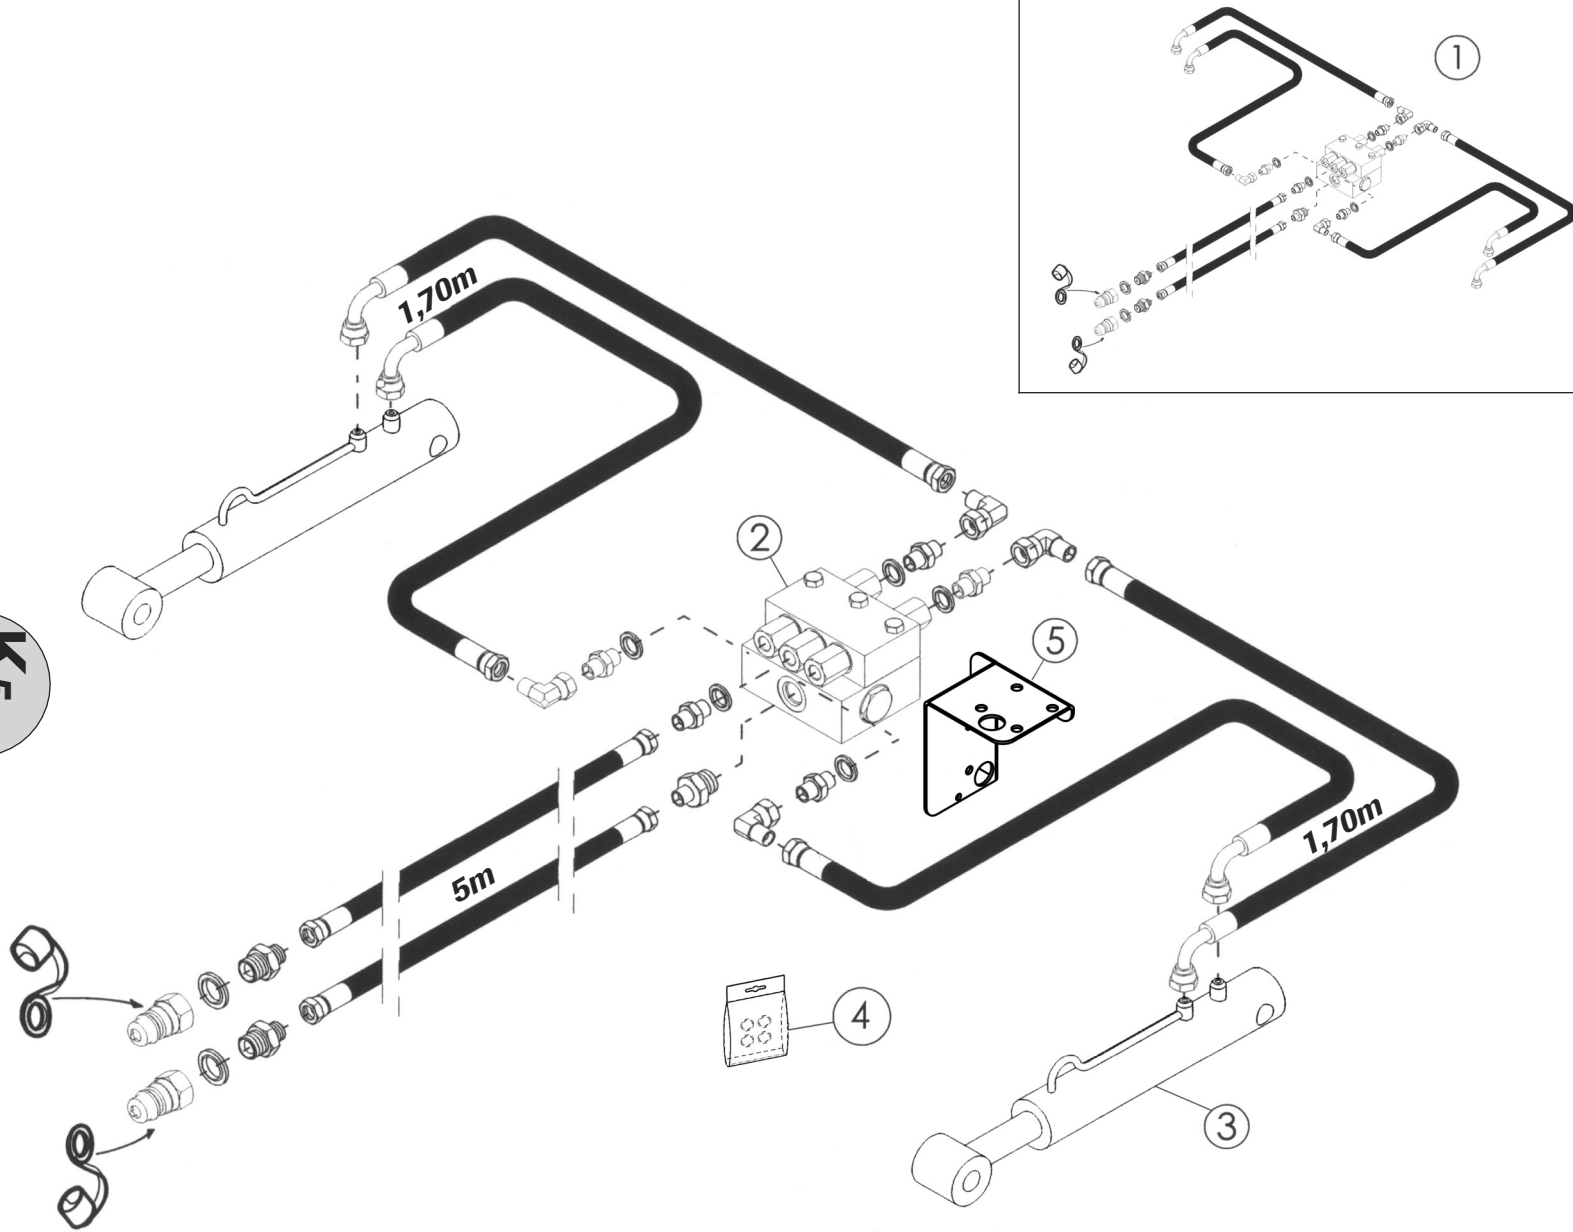

UNIDRILL C3000T

K5-00

REP	CODE	DÉSIGNATION
1	983056	Kit hydrau traceur c3000t
2	721026	Valve inverseur hydraulique de
3	721020	Verin de traceur unidrill t
4	721021	Pochette joints verin 721020
5	951336	Support d inverseur hydr