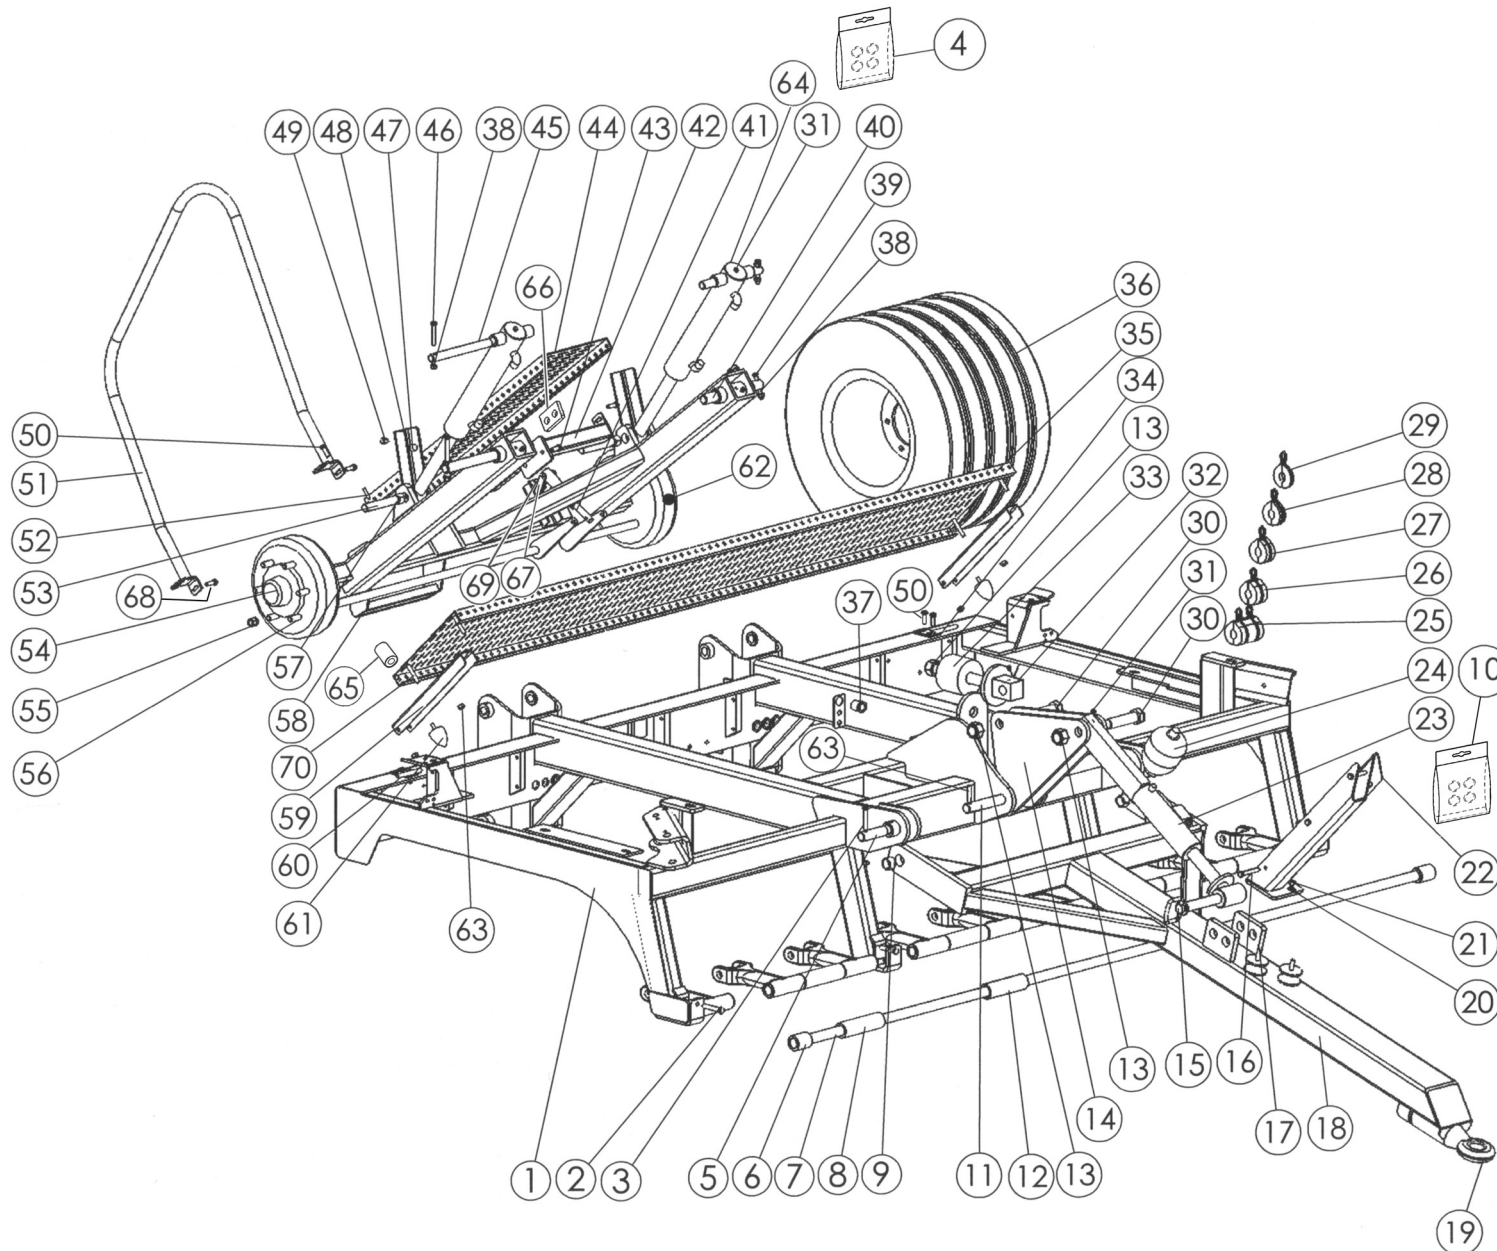

A1-05

REP	CODE	DÉSIGNATION
1	721073	Chassis mk2 c3000t
2	720048	Vis h12x75 zn
3	552125	Vis h 10x70 6 c fe 8 8 fp
4	720398	Pochette joints verin 720397
5	721074	Axe de fleche chassis mk2
6	908572	Entretoise ext baguee c300-3000t
7	720063	Barre de traction 3m
8	908570	Entretoise int
9	721075	Goup elastique 1"1/2x1"1/4x1"
10	720728	Pochette joints verin 720727
11	721076	Axe tete d attelage chassis mk2
12	908568	Entretoise int baguee
13	908586	Ecrou frein 1"1/4
14	721078	Tete d attelage chassis mk2
15	908578	Broche 1" 1/4x7" + goup + chaine
16	552130	Vis h 10x80 zn 6 c fe fp
17	721079	Tampon diablo m12x40
18	721080	Fleche chassis mk2 c3000t
19	720872	Anneau attelage pivotant un
20	573112	Rondelle m12 n zn 6 c fe
21	571462	Ecrou frein h12 zn 6 c fe
22	721081	Support flexibles c3000t
23	721045	Verin terrage boule azote c3000t
24	721082	Boule azote c3000t
25	720787	Cale de verin de terrage 4"
26	720786	Cale de verin de terrage 2"
27	720785	Cale de verin de terrage 1"1/2
28	720784	Cale de verin de terrage 1"
29	720783	Cale de verin de terrage 1/2"
30	721083	Vis 1"1/4x5"
31	720686	Graisseur m8x100
32	721085	3eme point c3000t
33	721086	Entretoise de 3eme point c3000t
34	721056	Articulation passerelle g c3000t
35	721059	Passerelle c3000t
36	980407	Roue unidrill 10.0/75x15.3/10
	721116	Pneu unidrill 10.0/75x15.3/10
	980406	Roue unidrill 400/60x15.5/14
	721117	Pneu unidrill 400/60x15.5/14
37	721087	Passerelle d30
38	571460	Ecrou frein nylon h10 zn 6 c fe
39	552130	Vis h 10x80 zn 6 c fe fp
40	721061	Axe 1"1/4 c3000t
41	721063	Verin de freinage unidrill
42	721088	Support passerelle essieu c3000t
43	552285	Vis h 12x35 zn 6 c fe fst
44	721064	Passerelle essieu c3000t