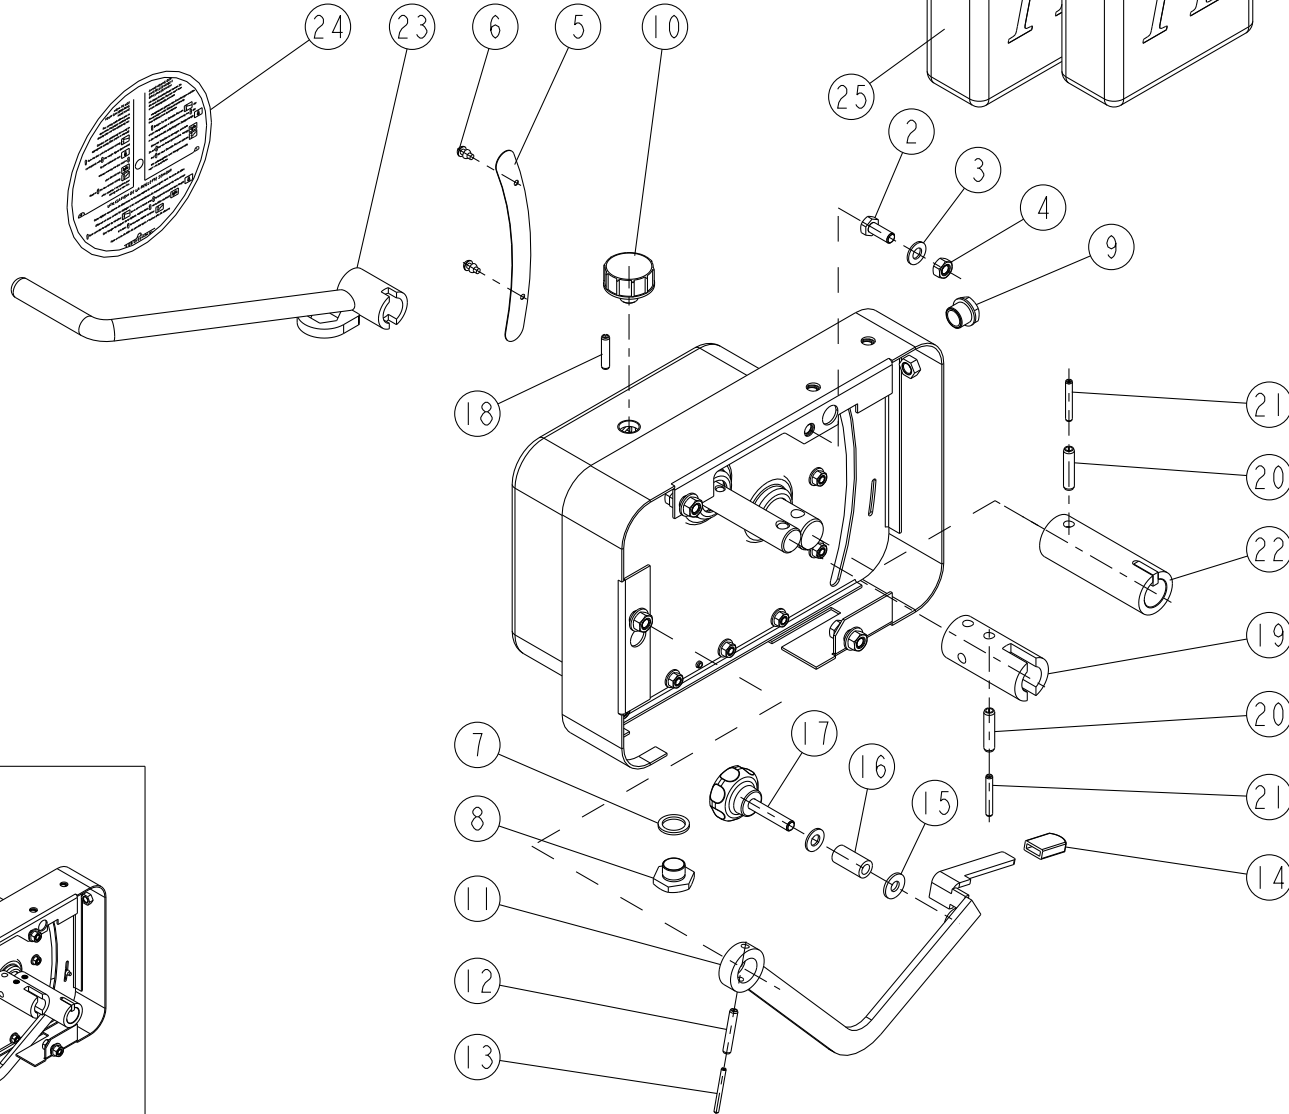

UNIDRILL C3000T

Ne pas démonter les pièces internes du variateur.
Do not dismount the variator's internal parts.
Die werksseitig eingebauten,
inneren teile dürfen nicht abmontiert werden.

REP	CODE	DÉSIGNATION
1	910221	Variateur spi spl unidrill mo
2	551870	Vis h 8x20 zn 6 c fe 8 8 fst
3	573158	Rondelle m8 n zn 6 c fe
4	571208	Ecrou h8 zn 6 c fe
5	989002	Vernier d de variateur
6	598041	Rivet aveugle 4x10 alu
7	737003	Joint cuivre ferme 17x23x2
8	984008	Bouchon de vidange 3 8 gaz
9	795070	Temoin d huile 3 8 gaz
10	795060	Reniflard 3 8 gaz variateur
11	915012	Levier de variateur d so
12	590307	Goup elastic 6x35 serie ep
13	590108	Goup elastic 3 5x36 serie ep
14	415749	Poignee k 14x4x25 noir
15	573260	Rondelle polyamide 8x20x2
16	925027	Cale de levier
17	911006	Poignee de cmde h8x45 inox as
18	590306	Goup elastic 6x28 serie ep
19	925042	Accouplement agitateur
20	589407	Goup elastic 8x35 inox
21	590207	Goup elastic 5x35 serie ep
22	915014	Noix de distribution so
23	916148	Manivelle 2
24	989017	Reglette debit semoir
25	480000	Bidon 1 litre huile fluide g3