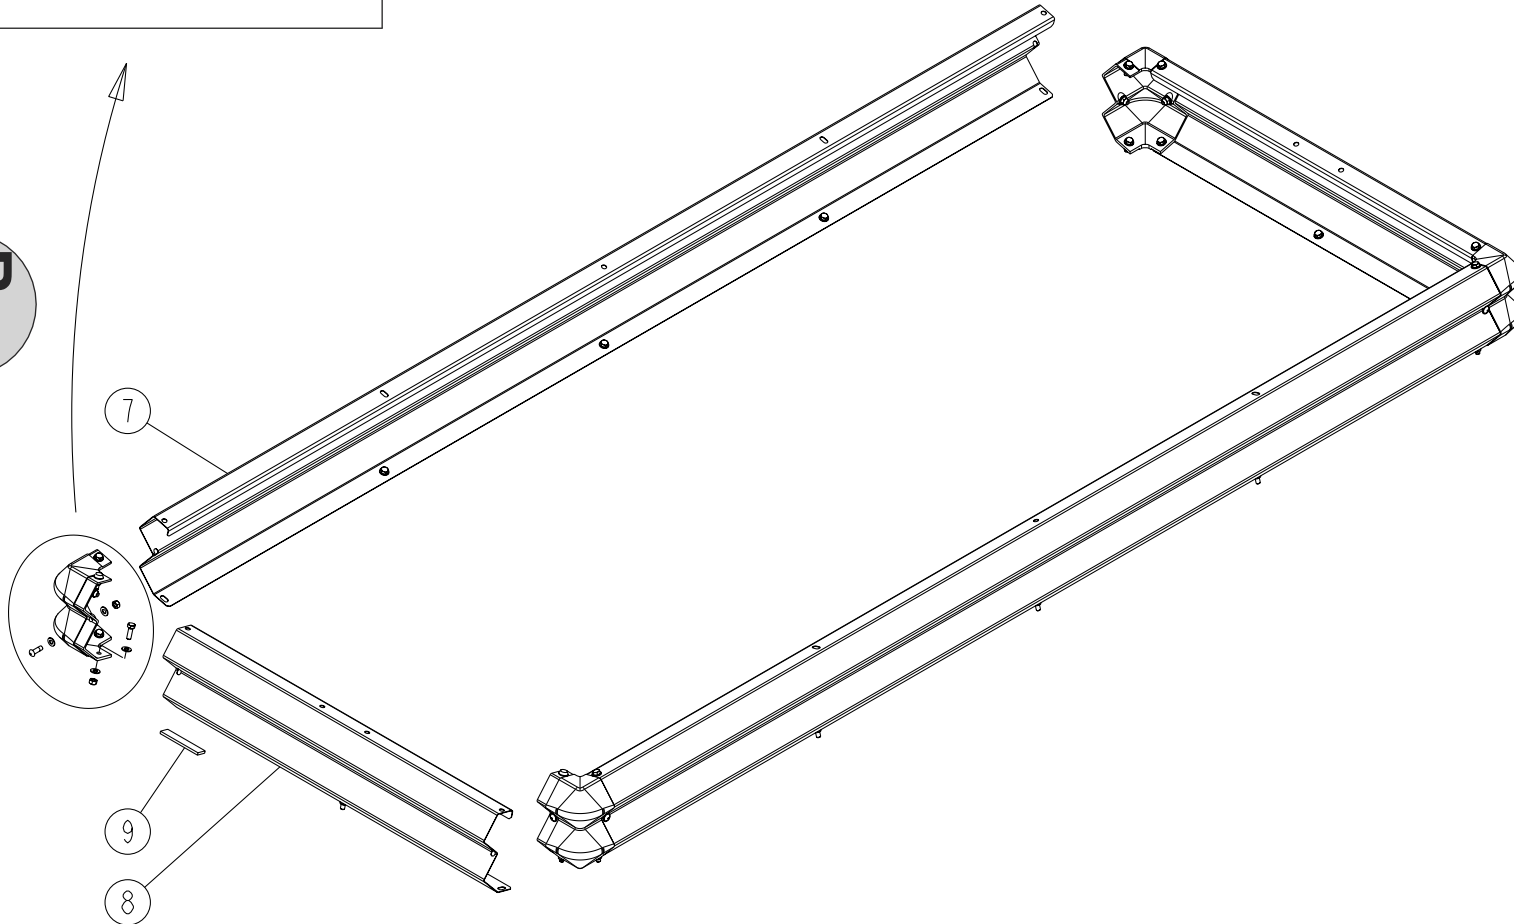

UNIDRILL C3000T

B3-00

REP	CODE	DÉSIGNATION
1	973045	Coin rehausse double
2	551875	Vis h 8x25 zn 6 c fe fp
3	573158	Rondelle m8 n zn 6 c fe
4	571458	Eroux frein h8 zn 6 c fe
5	555825	Vis bhc 8x25 inox a2 70
6	573008	Rondelle nylon pa66 8
7	970147	Rehausse2long lx
8	970219	Rehausse2larg um
9	794021	Bande adhesive 1 face au m