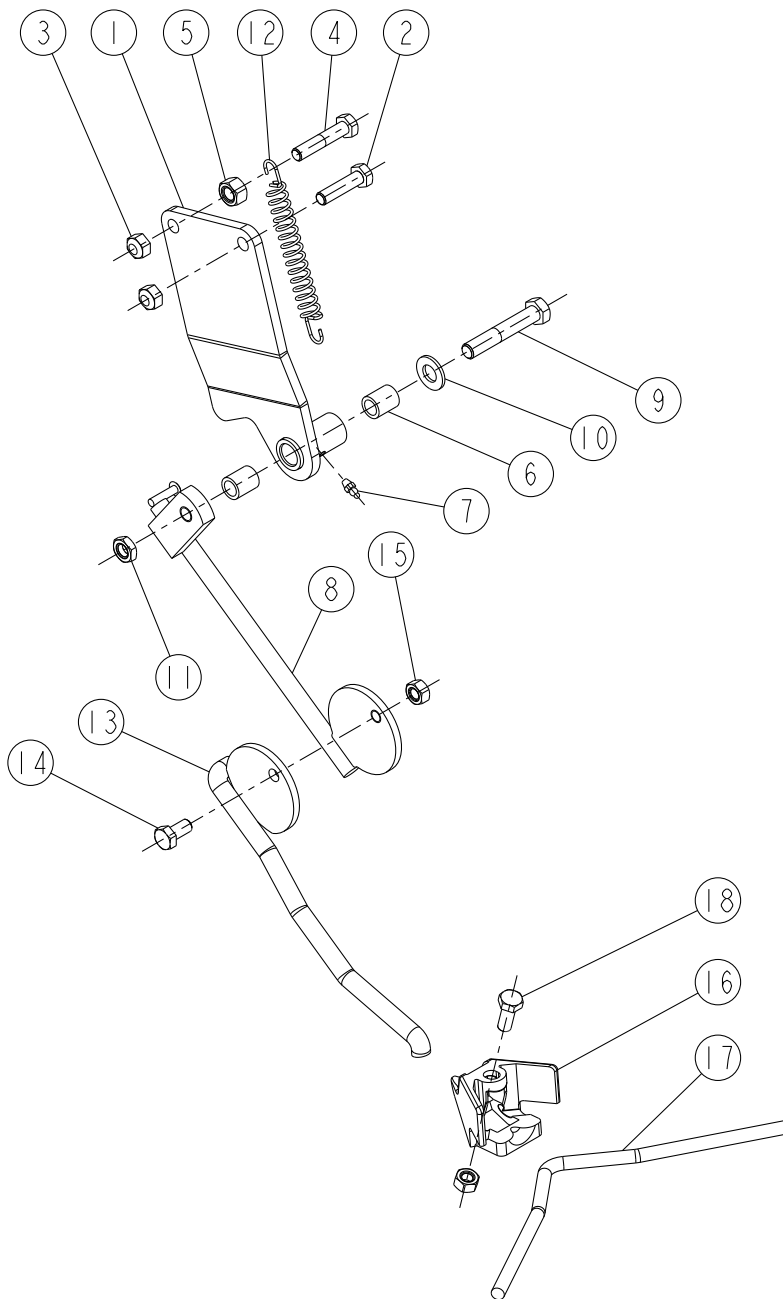

UNIDRILL C3000T

REP	CODE	DÉSIGNATION
1	918373	Platine sup herse um so
2	552040	Vis h 10x40 zn 6 c fe fst
3	571460	Ecrou frein nylon h10 zn 6 c fe
4	552100	Vis h 10x50 zn 6 c fe fp
5	571212	Ecrou h12 zn 6 c fe
6	901553	Galet de variateur
7	719001	Graisseur m6x100 droit
8	916206	Bielle de herse um so
9	552297	Vis h 12x70 zn 6 c fe fp
10	573112	Rondelle m12 n zn 6 c fe
11	571362	Ecrou hm 12 zn 6 c fe
12	908076	Ressort trappe
13	916205	Sup etrave herse um so
14	552070	Vis h 10x20 zn 6 c fe
15	571210	Ecrou h10 zn 6 c fe
16	980112	Etrave de herse
17	980013	Etaleur w
18	552076	Vis h 10x25 zn 6 c fe fst