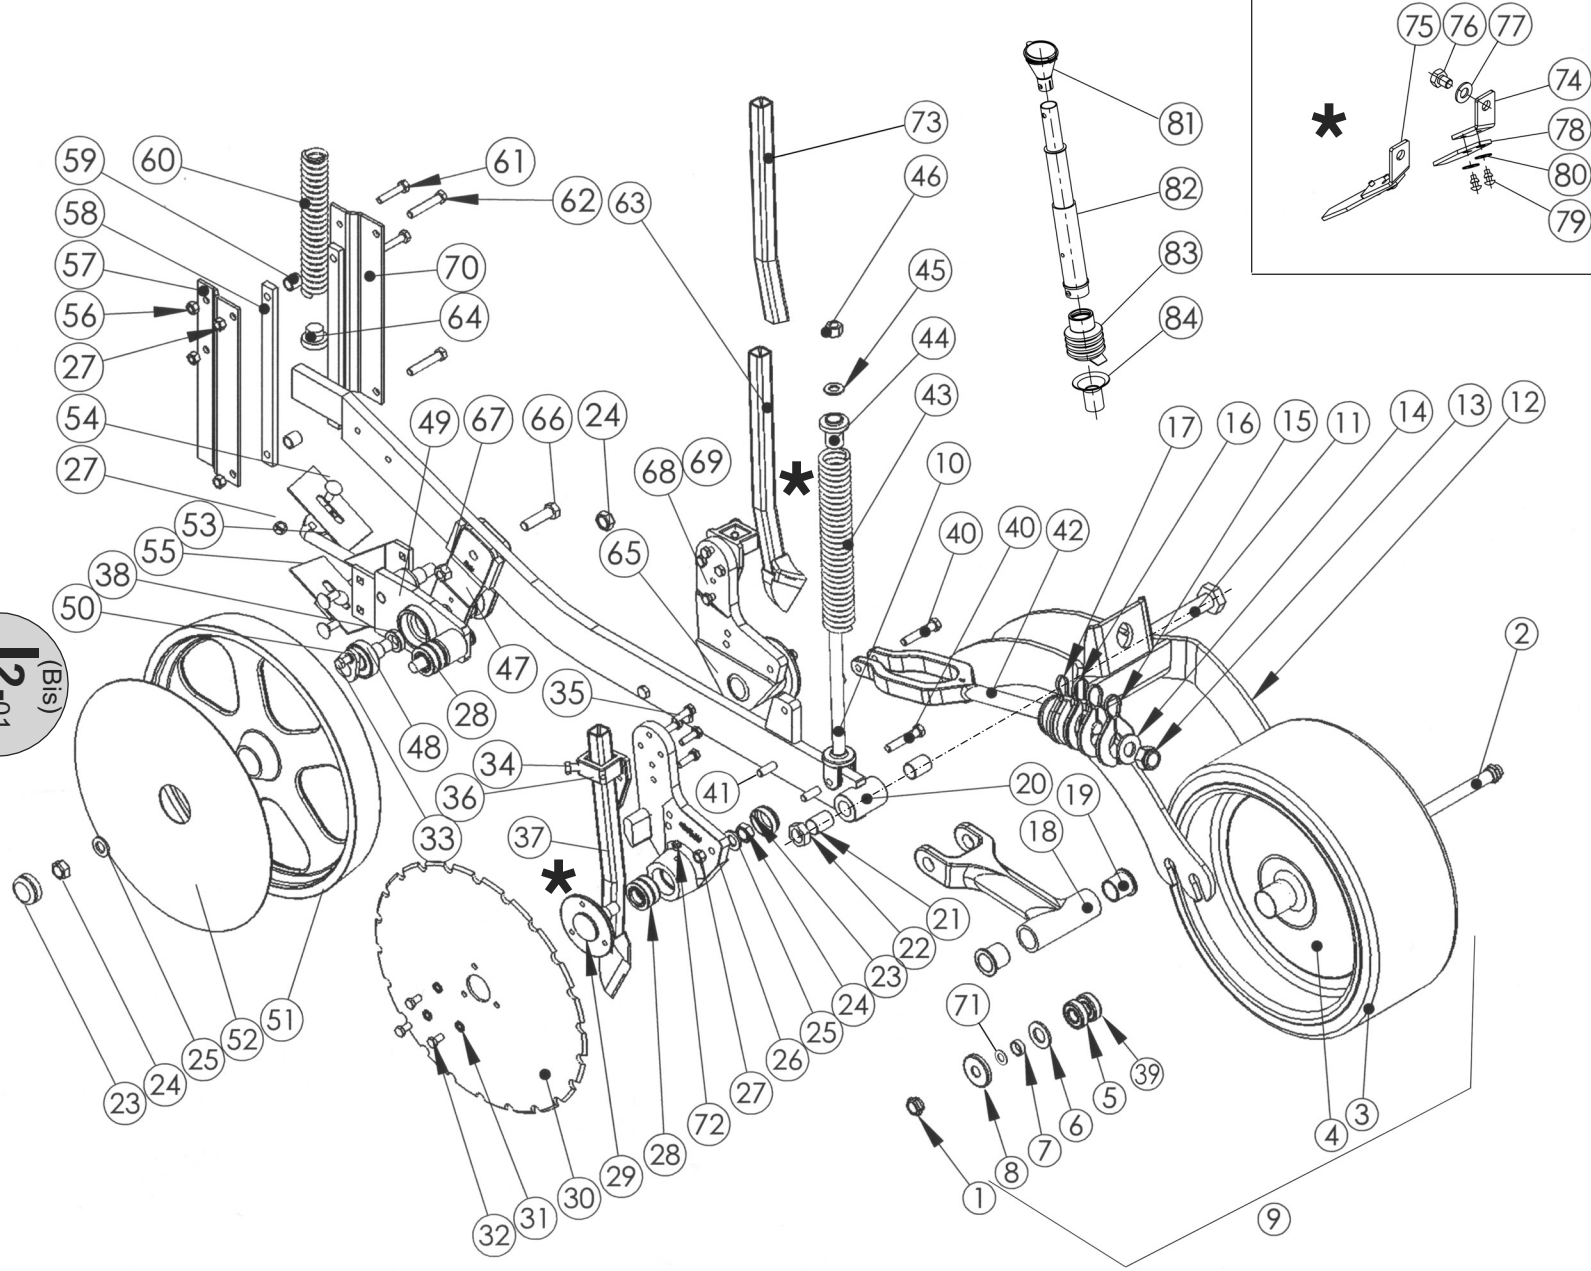

UNIDRILL C3000T

12-01
(Bis)

REP	CODE	DÉSIGNATION
46	571416	Ecrou frein nylon h16 zn 6 c fe
47	720927	Chape bogie roulit unidrill t
48	711024	Roulement 6305 2rs1 25x62x17
49	720928	Palonnier bogie roulit unidrill t
50	721012	Axe bogie roulit unidrill t
51	720926	Rouleau plombeur biseaute
52	720911	Flasque de rouleau plombeur
53	720908	Support decrottoirs biseautes
54	720428	Vis trcc m12 x 30
55	720909	Decrottoir biseaute unidrill t
56	571460	Ecrou frein nylon h10 zn 6 c fe
57	908556	Guide de ressort d un
58	908558	Plaque d usure
59	908513	Entretoise plaque un
60	721115	Ressort arriere um
61	552100	Vis h 10x50 zn 6 c fe fp
62	552298	Vis h 12x80 zn 6 c fe fp
63	720906	Rasette d tungstene unidrill t
64	908591	Tampon plastique
65	721110	Support disque g unidrill t
66	720047	Vis h 16x55
67	908587	Ecrou frein fendu m16
68	721111	Support disque d unidrill t ass
69	721112	Support disque g unidrill t ass
70	908557	Guide de ressort g un
71	926066	Rondelle roue farmflex unid t
72	719001	Graisseur m6x100 droit
73	720044	Tube rasette sans pointe 30 x 30
74	965143	Support deflecteur rasette ud g
75	965144	Support deflecteur rasette ud d
76	551860	Vis h 8x10 zn 6 c fe
77	573158	Rondelle m8 n zn 6 c fe
78	985045	Langlette anti rebond um
79	598041	Rivet aveugle 4x10 alu
80	573804	Rondelle l4 n inox a2 70
81	907002	Godet superieur
82	985311	Tube descente disque 2 mo
83	907711	Soufflet elem semeur
84	985212	Adaptateur sur carre 30