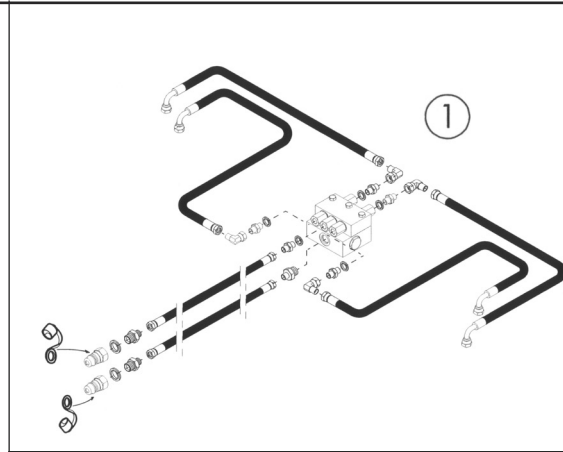

UNIDRILL C3000T

K5-00

REP	CODE	DÉSIGNATION
1	983056	Kit hydrau traceur c3000t
2	721026	Valve inverseur hydraulique de
3	721020	Verin de traceur unidrill t
4	721021	Pochette joints verin 721020
5	951336	Support d inverseur hydr