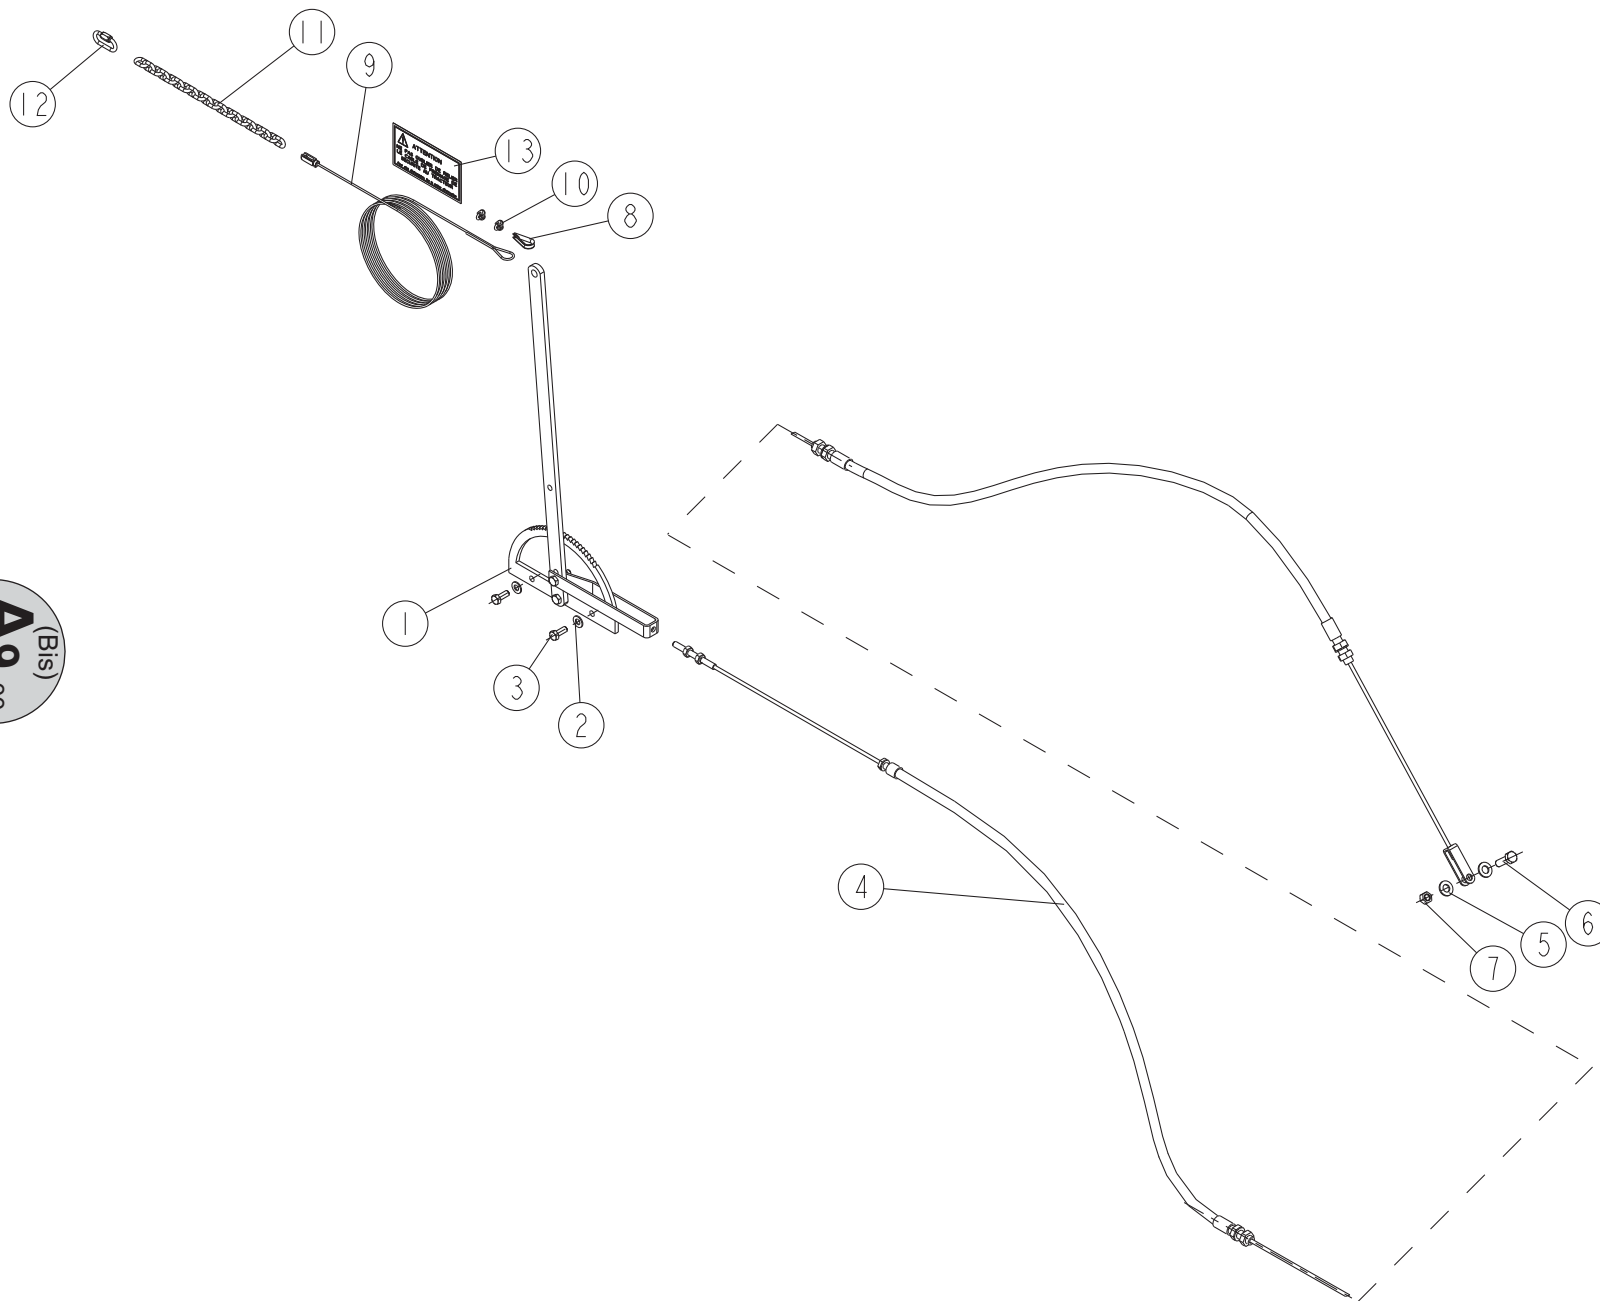

EASYDRILL W4000-6000 10/RD 03 101 → ...

REP	CODE	DÉSIGNATION
1	7503128	Levier de frein de stationnement
2	573109	Rondelle m10 n zn 6 c fe
3	552076	Vis h 10x25 zn 6 c fe fst
4	6011313	Cable de frein a main wt
5	573112	Rondelle m12 n zn 6 c fe
6	2211204	Vis h 12x40 zn fst
7	2312104	Ecrou frein nylon h12 zn
8	6011315	Cosse cœur d 5 zn
9	6011314	Cable de securite wt
10	6011316	Serre cable d 3 zn
11	998284	Chaine securite 20maillons wt
12	6011207	Maillon rapide po d6 cmu400kg
13	9801329	Autocollant cable frein secours

A9-00
(Bis)