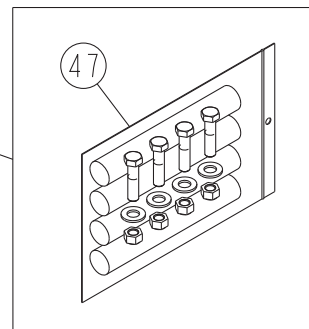

12-02 (Bis)