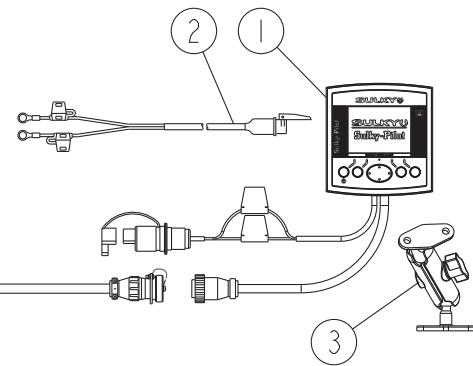

EASYDRILL W4000-6000 10/RD 03 101 → ...