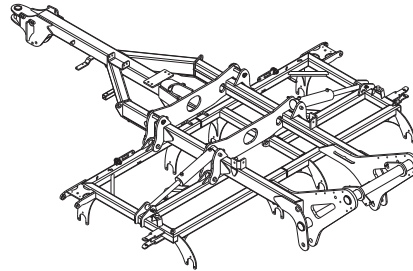

**EASYDRILL W4000-6000
09/RD 09 101 →...**

A1-02