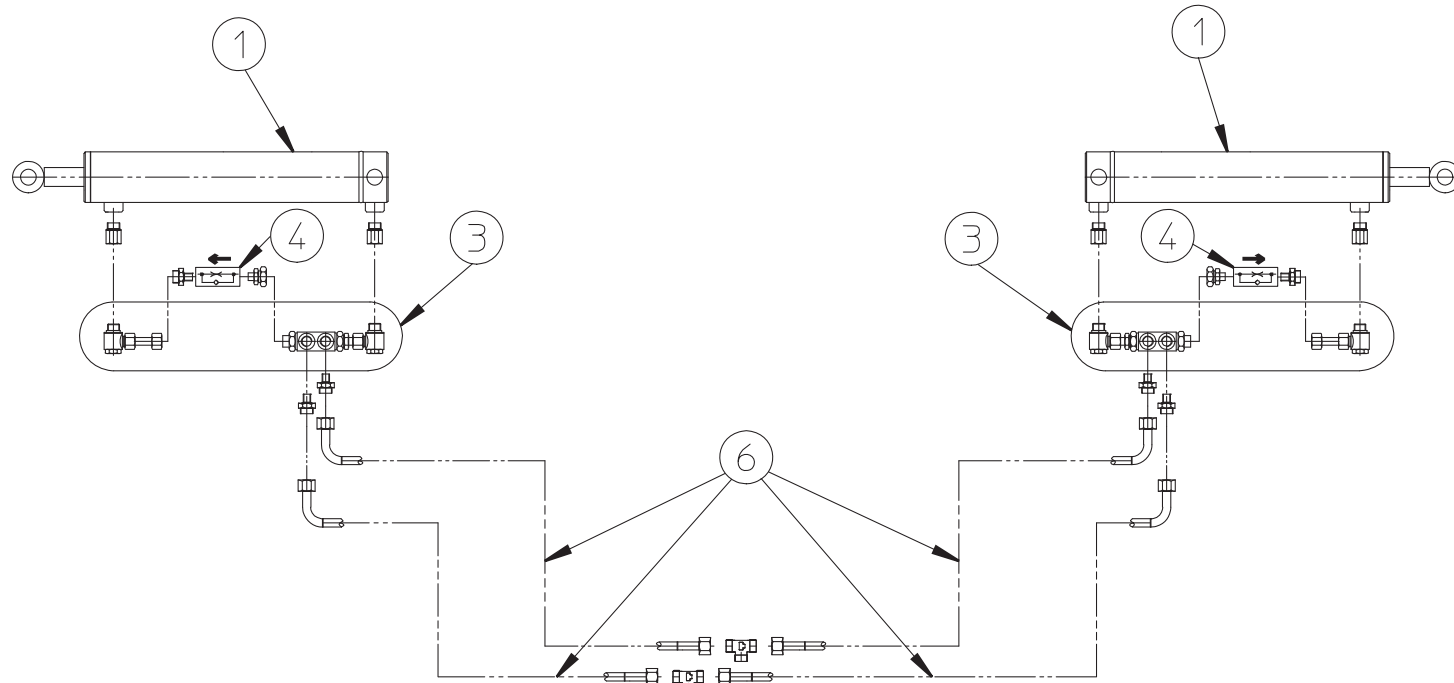

EASYDRILL W4000-6000

A8-00

REP	CODE	DÉSIGNATION
1	5101126	Verin repli vde 50 100 c400
2	5001527	Kit hyd repliage 6m r dd
3	5001508	Clapet d p 3/8 trav sol trw
4	5001507	Limiteur debit unid trw
5	5101143	Pochette de joints verin 50/100
6	721753	Flex 5/16 l2000 f12ldin-f12ldin90
7	721754	Flex 5/16 l4050 f12ldin-mg1/2