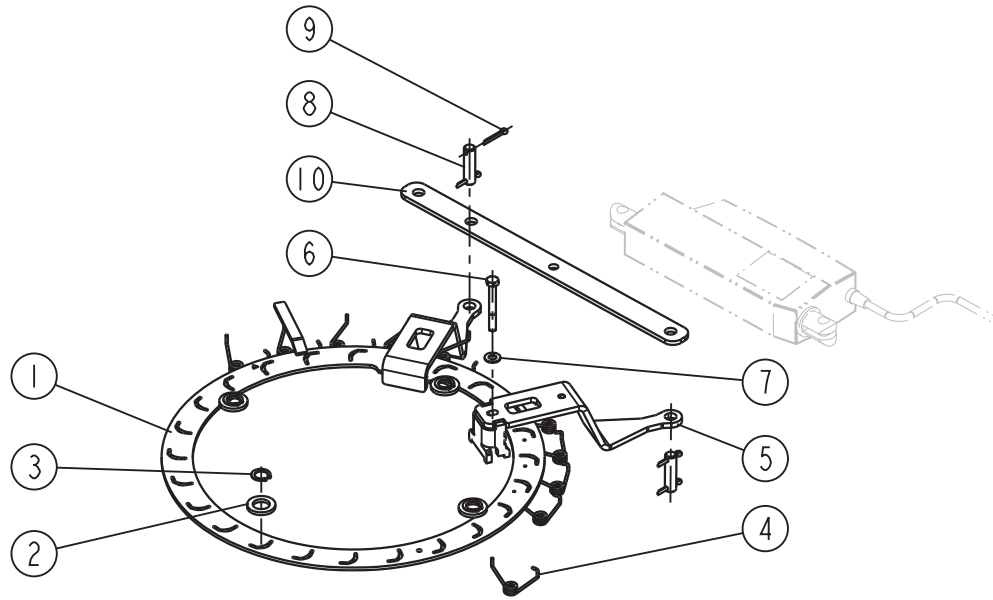

REP	CODE	DÉSIGNATION
1	914299	Couronne ds 24rgs oc so
2	925093	Rondelle de couronne
3	574215	Circlips ext d15
4	981414	Ressort clapet de tete
5	916359	Support verin oc so
6	551650	Vis h 6x50 zn bcr fp
7	573107	Rondelle m6 n zn 6 c fe
8	921196	Axe verin wpb ad
9	593154	Goupille v 3 2x20 zn 6 c fe
10	941083	Bielle tl oc

K3-01