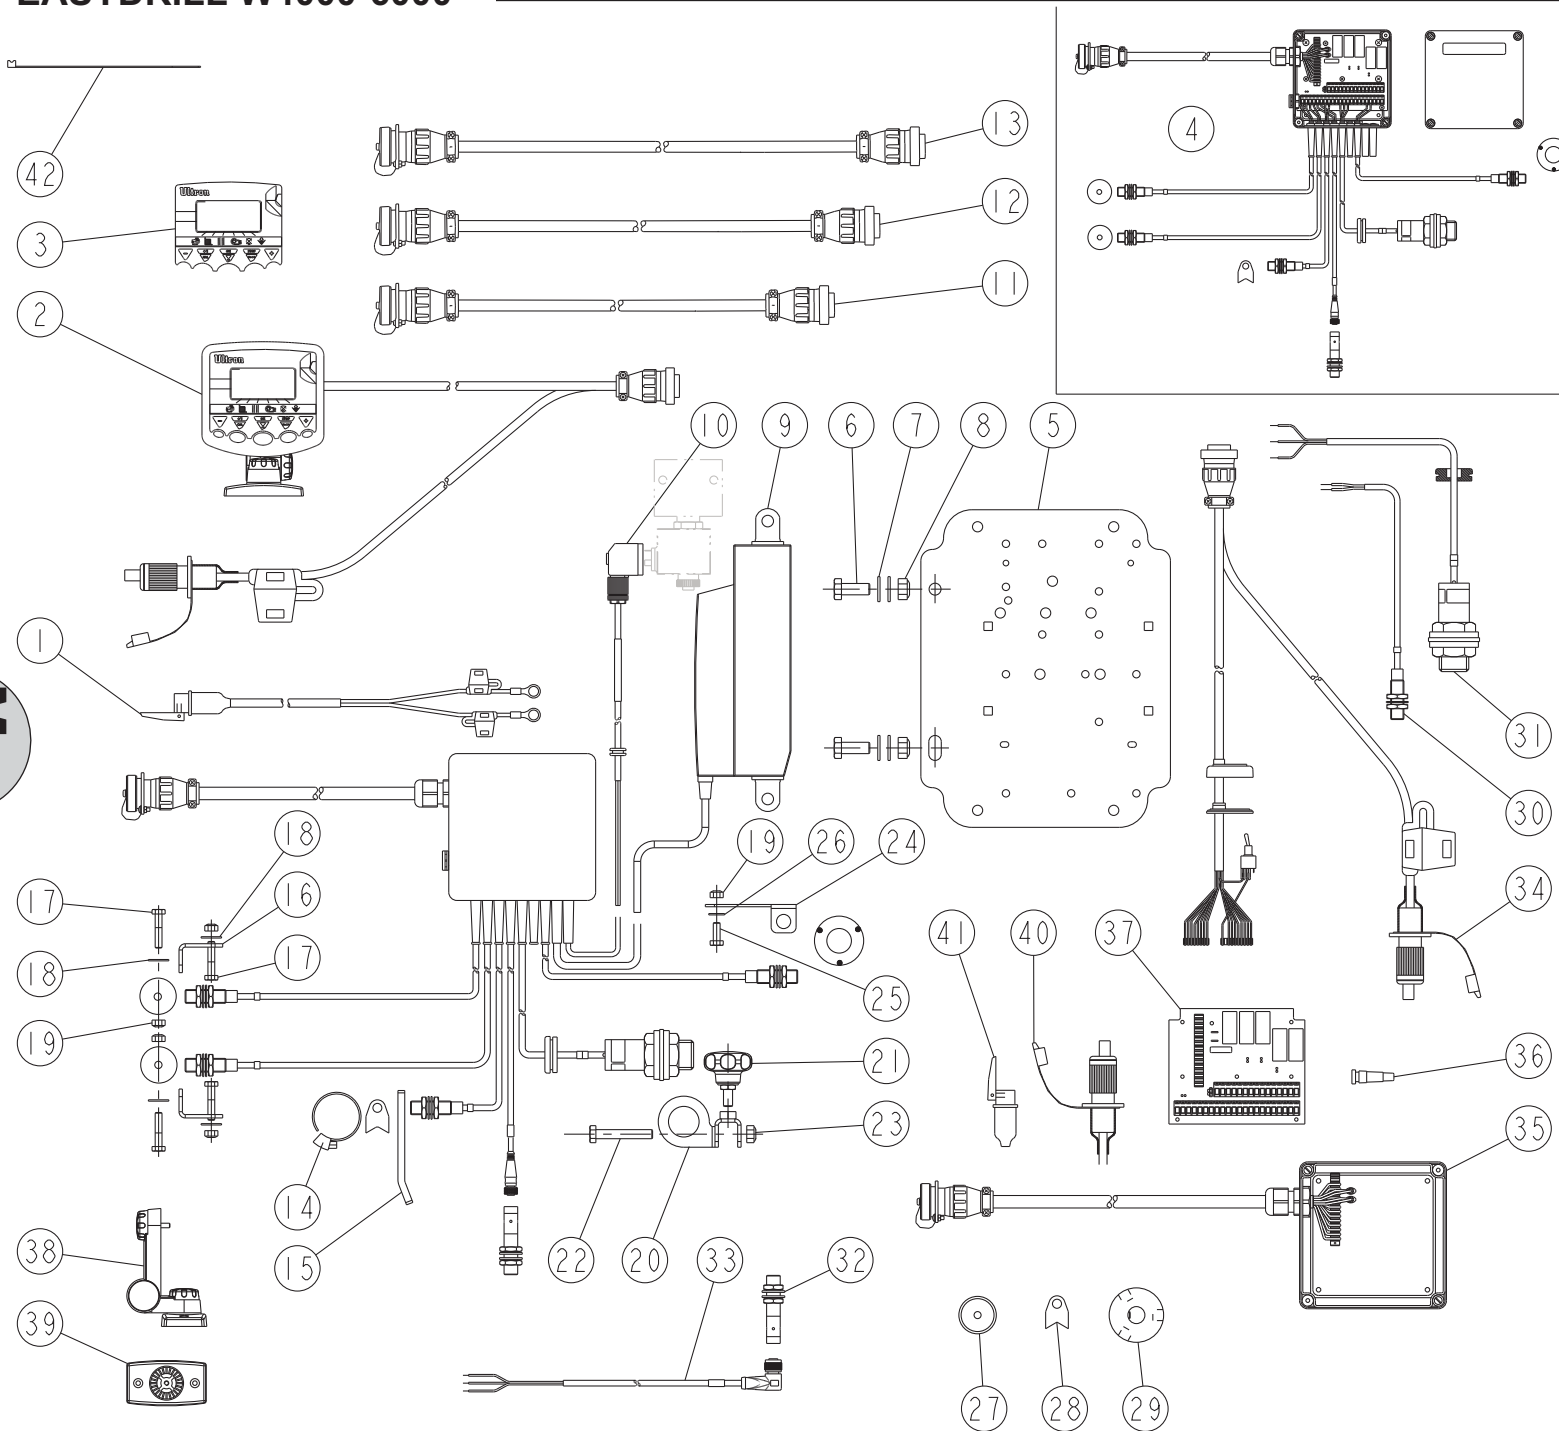

EASYDRILL W4000-6000

M4-01

REP	CODE	DÉSIGNATION
1	983712	Faisceau 12 volts cobo
2	983658	Console avec facade ultron
3	983939	Facade ultron
4	983655	Faisceau ultron md
5	951429	Support boite connexion wd
6	552076	Vis h 10x25 zn 6 c fe fst
7	573109	Rondelle m10 n zn 6 c fe
8	571460	Ecrou frein nylon h10 zn 6 c fe
9	982502	Verin electrique tramlines
10	983642	Connecteur electrovalve wd
11	983619	Rallonge ultron 4m 16 voies
12	983620	Rallonge ultron 6m 16 voies
13	983621	Rallonge ultron 9m 16 voies
14	799006	Collier acier 25x40 l 9 mm
15	964061	Support temoin rotation
16	962016	Equerre de toit
17	551684	Vis h 6x30 zn 6 c fe fp
18	573206	Rondelle l6 n zn 6 c fe
19	571406	Ecrou frein nylon h6 zn 6 c fe
20	916239	Support capteur tremie md so
21	911004	Poignee de cmde h8x25 inox as
22	551900	Vis h 8x50 zn 6 c fe fst
23	571458	Ecrou frein h8 zn 6 c fe
24	951598	Support capteur ils spe
25	551666	Vis h 6x16 zn 6 c fe 8 8 fst
26	573107	Rondelle m6 n zn 6 c fe
27	983914	Aimant
28	983915	Aimant a collier
29	721578	Aimant de distribution 3 plots
30	983912	Capteur ils
31	983917	Capteur de niveau
32	721579	Capteur inductif
33	721654	Cable capteur inductif coude
34	720822	Cable info console ultron-ms
35	721653	Cable info boite ultron nue md
36	721678	Passe-fil universel
37	720824	Circuit imprime ultron
38	983952	Kit support console ultron-ms
39	720873	Socle support console ultron-ms
40	720855	Prise male 12v cobo
41	720854	Prise femelle 12v cobo
42	794640	Lien de serrage nylon noir