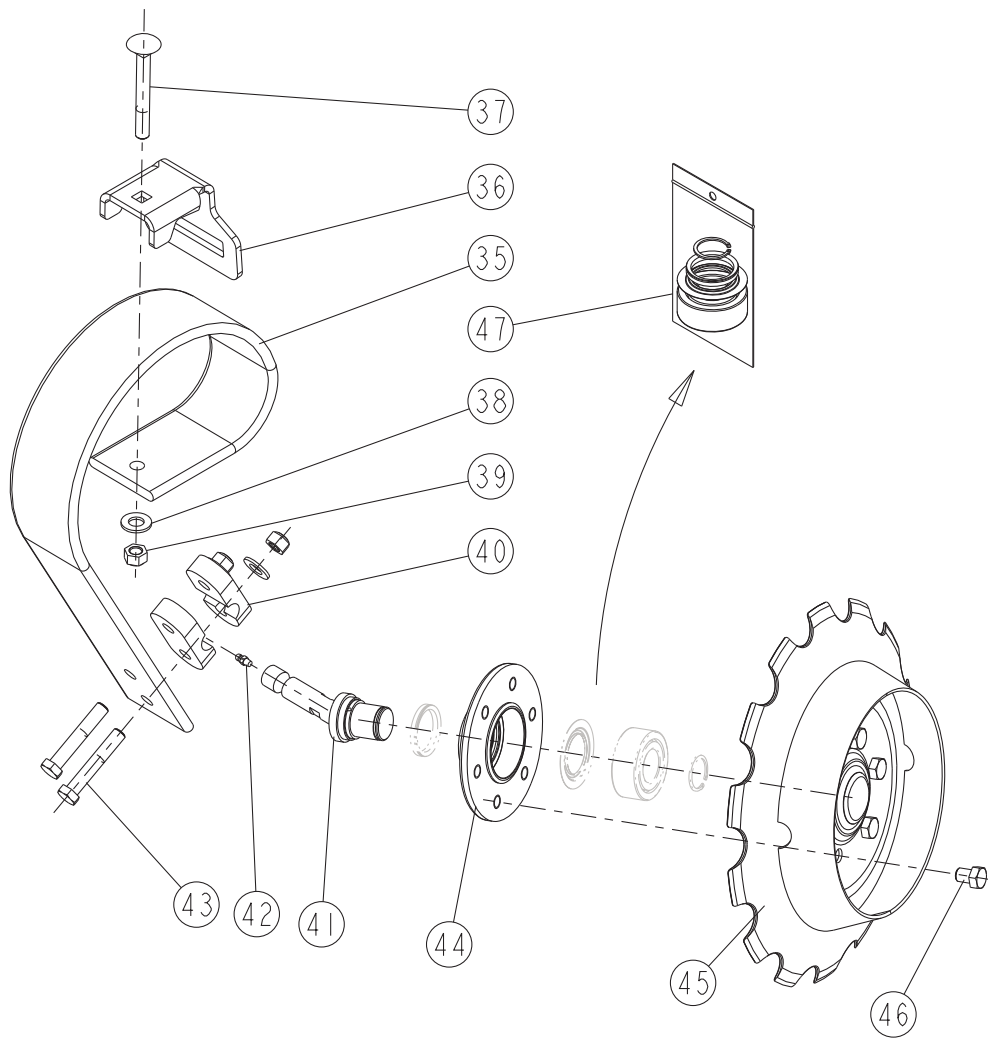

EASYDRILL W6000

REP	CODE	DÉSIGNATION
35	980356	Lame bras traceur md
36	962206	Equerre fixat lame traceur md
37	2212211	Vis trcc 12x100 zn 6 c fe
38	573112	Rondelle m12 n zn 6 c fe
39	571462	Ecrou frein h12 zn 6 c fe
40	962207	Bride axe disque traceur md
41	914216	Axe disque traceur md so
42	719001	Graisseur m6x100 droit
43	552297	Vis h 12x70 zn 6 c fe 10 9 fp
44	923100	Moyeu de cultidisc sr
45	980355	Disque traceur md
46	552216	Vis h 12x16 zn 6 c fe 8 8 fst
47	911113	Kit roulement cultidisc as

K1-03
(Bis)