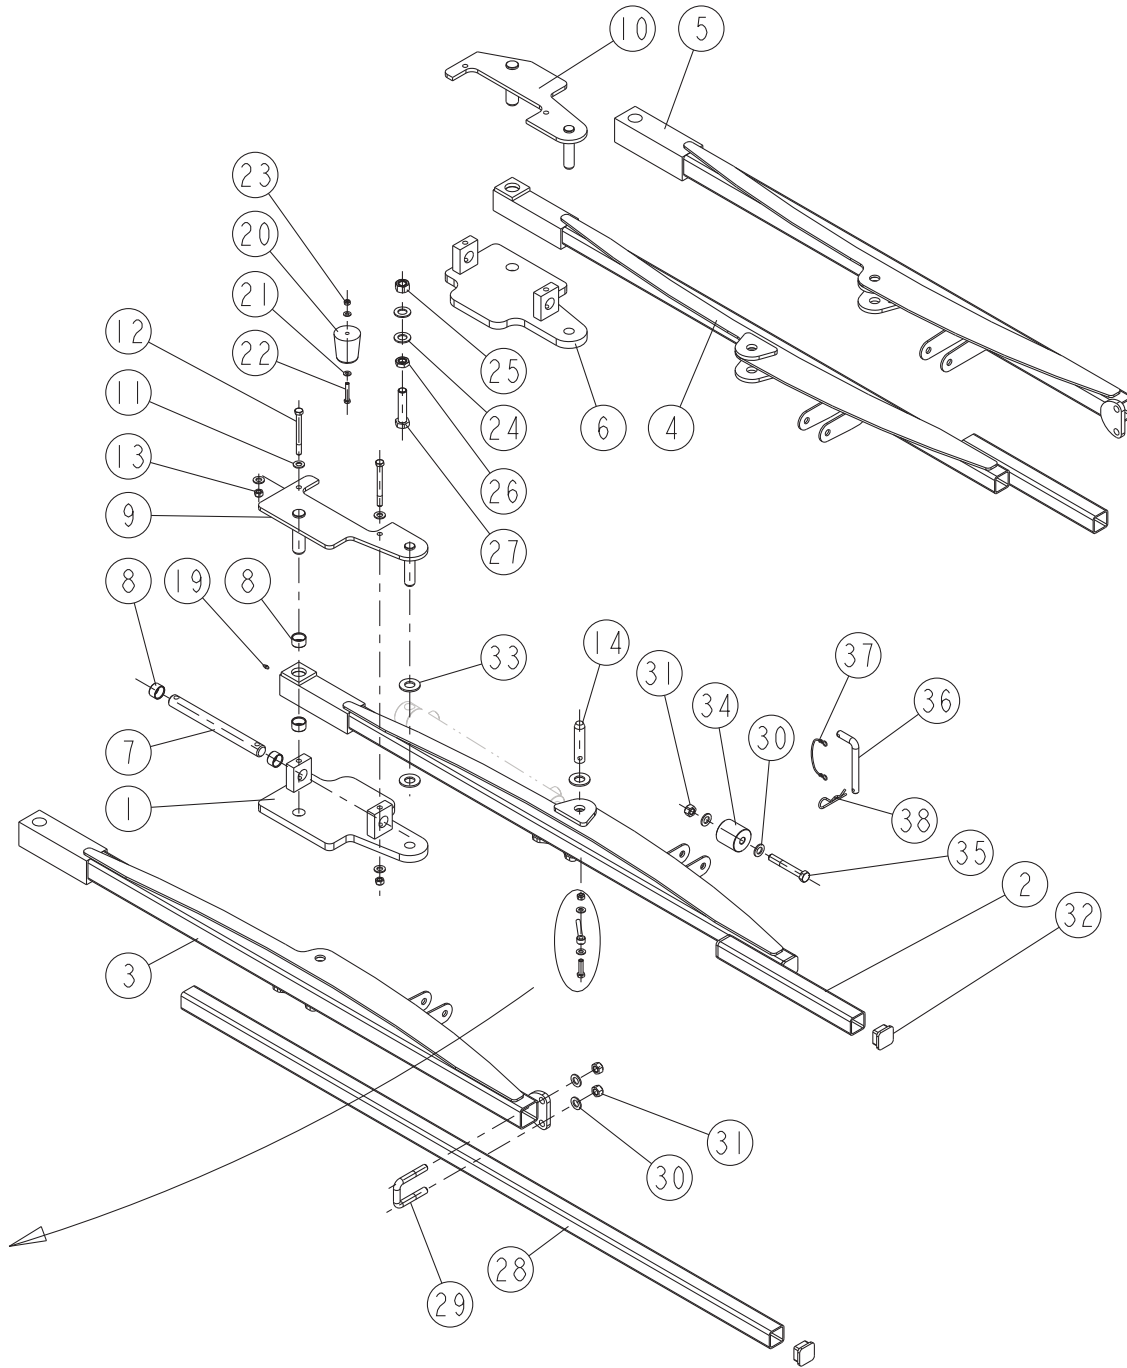

K1-05

REP	CODE	DÉSIGNATION
1	1291405	Articulation traceur g wt so
2	1291403	Bras traceur g wt 4mr so
3	1291401	Bras traceur g wt 6mr so
4	1291404	Bras traceur d wt 4mr so
5	1291402	Bras traceur d wt 6mr so
6	1291406	Articulation traceur d wt so
7	992624	Axe artic horizontal trace trw2
8	3503104	Bague pel t int30 ext34 long 20
9	1291358	Platine sup g traceur trw2 so
10	1291359	Platine sup d traceur trw2 so
11	573112	Rondelle m12 n zn 6 c fe
12	552320	Vis h 12x120 zn 6 c fe 8 8 fp
13	2312104	Ecrou frein nylon h12 zn
14	992625	Axe tige verin traceur trw2
15	2214109	Vis a oeil 10 9 ac zi sans filt
16	573109	Rondelle m10 n zn 6 c fe
17	552040	Vis h 10x40 zn 6 c fe fst
18	571460	Ecrou frein nylon h10 zn 6 c fe
19	719001	Graisseur m6x100 droit
20	4801142	Butoir conique d60
21	573158	Rondelle m8 n zn 6 c fe
22	551900	Vis h 8x50 zn 6 c fe fst
23	571458	Ecrou frein h8 zn 6 c fe
24	573170	Rondelle m20 n zn 6 c fe
25	571220	Ecrou h20 zn 6 c fe
26	571320	Ecrou hm 20 zn 6 c fe
27	2211510	Vis h 20x90 zn 6 c fe 10 9 fst
28	1195946	Tube extension traceur 6mr trw2
29	962205	Bride m16 bras traceur md
30	573166	Rondelle m16 n zn 6 c fe
31	571416	Ecrou frein nylon h16 zn 6 c fe
32	415733	Bouchon 50x50 sr1540
33	573174	Rondelle m24 n zn 6 c fe
34	998149	Galet nylon r600
35	552735	Vis h 16x110 zn 6 c fe fp
36	927048	Broche traceur md
37	715010	Lien noir s29150 ref 715010
38	720160	Goupille beta d4 zn 6 c fe