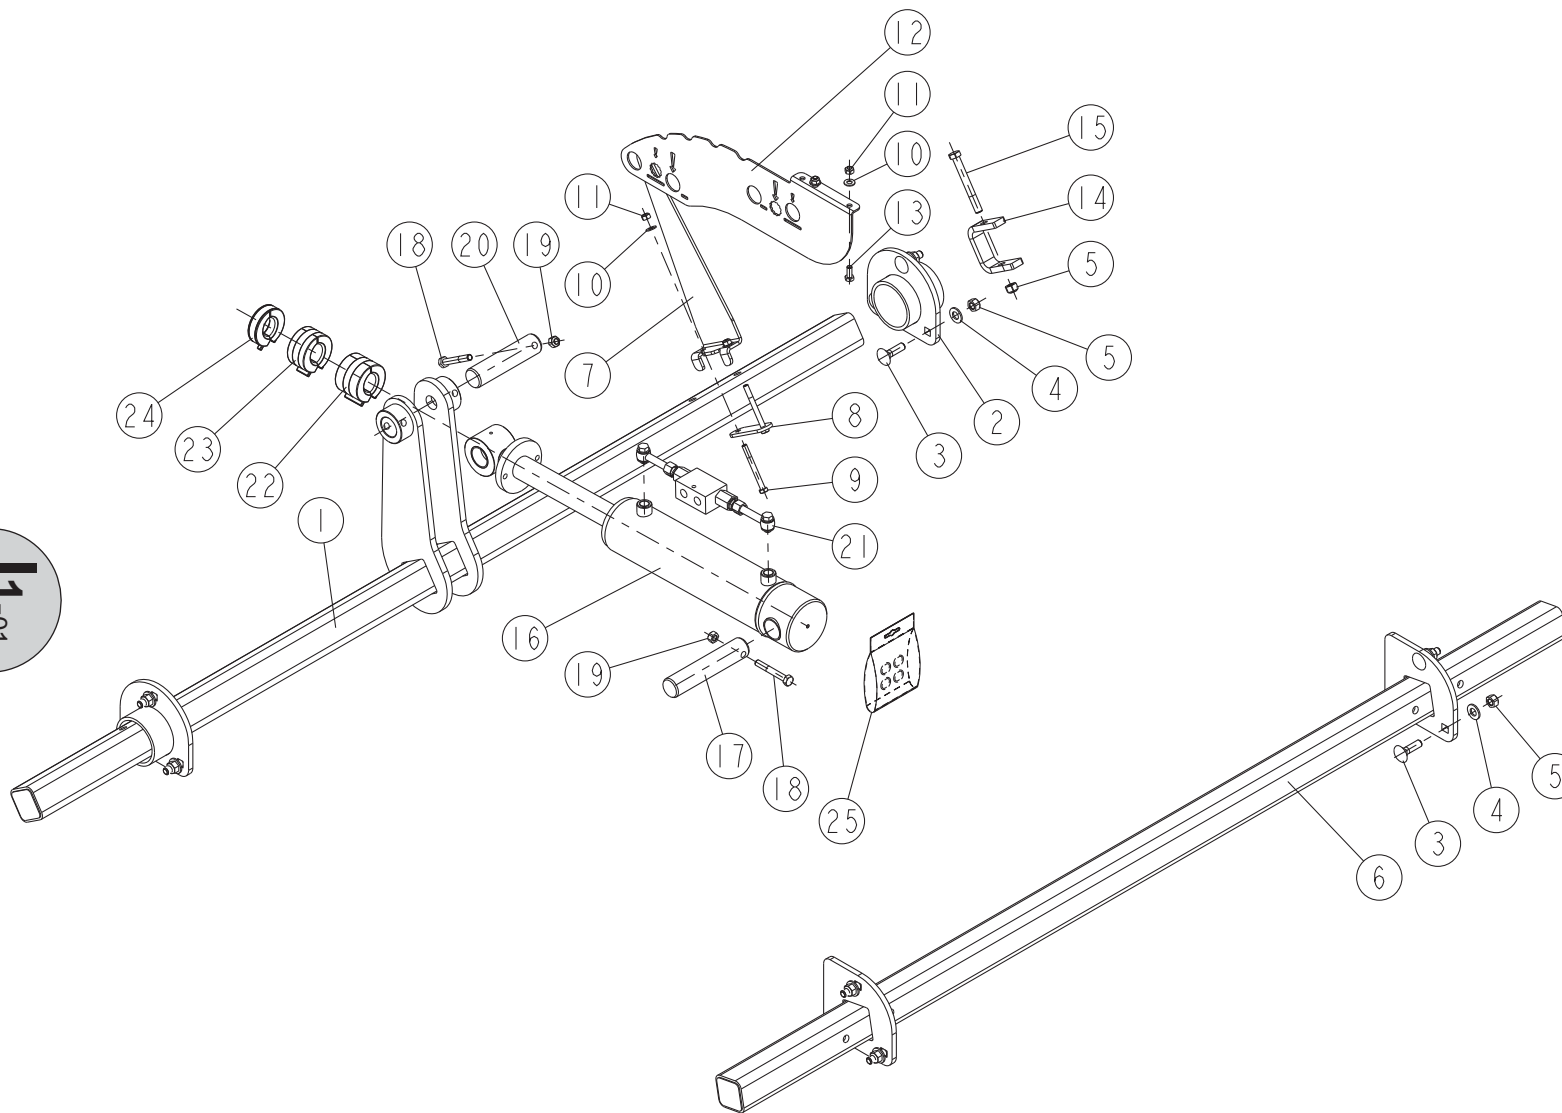

EASYDRILL W4000

1-01

REP	CODE	DÉSIGNATION
1	916353	Tube ls 4m av r dd so
2	914244	Palier ent 3m dd so
3	526245	Vis trcc 12x45 zn 6 c fe
4	573112	Rondelle m12 n zn 6 c fe
5	571462	Ecrou frein h12 zn 6 c fe
6	916352	Tube ent 4m ar rd so
7	968031	Indicateur de report dd
8	962244	Bride repere dd
9	551930	Vis h 8x80 zn 6 c fe 8 8 fp
10	573158	Rondelle m8 n zn 6 c fe
11	571458	Ecrou frein h8 zn 6 c fe
12	968030	Repere de report dd
13	551870	Vis h 8x20 zn 6 c fe 8 8 fst
14	962255	Blocage tube r dd
15	552300	Vis h 12x100 zn 6 c fe 8 8 fp
16	983403	Verin enterrage dd
17	921211	Axe verin terrage court dd
18	552125	Vis h 10x70 6 c fe 8 8 fp
19	571460	Ecrou frein nylon h10 zn 6 c fe
20	921187	Axe verin terrage dd
21	983076	Clapet pilot t de 3 8 d
22	710003	Cale clip 2p forme o
23	710002	Cale clip 1p1-2 forme o
24	710000	Cale clip 3-4p forme o
25	721449	Pochette joints verin 983403