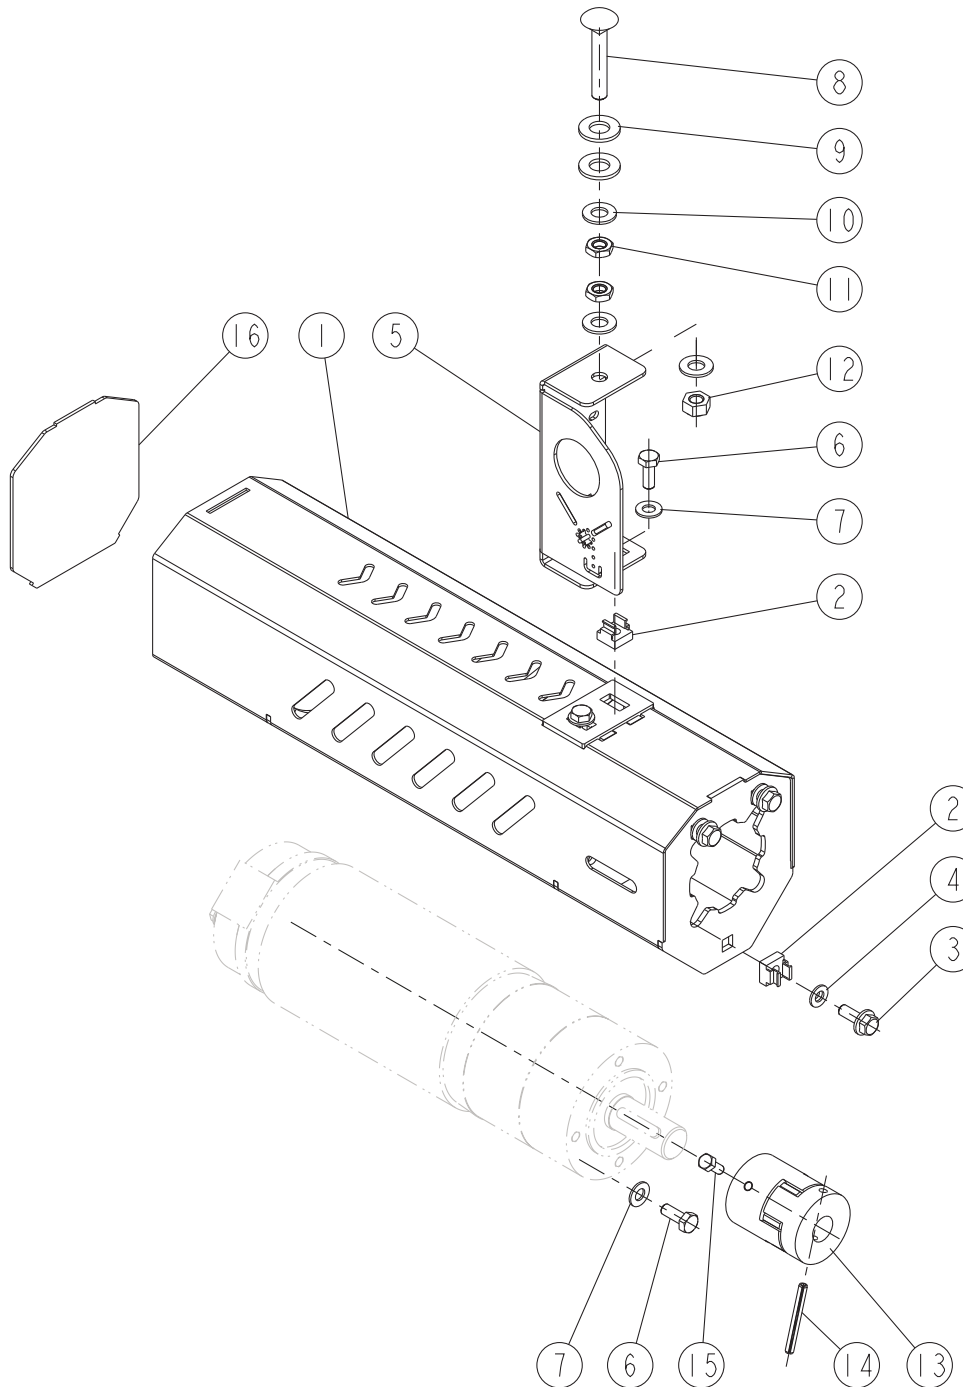

D1-01

REP	CODE	DÉSIGNATION
1	919254	Carter moteur ent e cc so
2	571914	Ecrou cage m6 ep 3 5 inox
3	558666	Vis h 6x16 emb el inox a2 fst
4	573004	Rondelle imperdable nyl rimp6a
5	953269	Tirant moteur ent e cc
6	551666	Vis h 6x16 zn 6 c fe 8 8 fst
7	573107	Rondelle m6 n zn 6 c fe
8	558950	Vis trcc 8x50 inox a2 70
9	573810	Rondelle m10 n inox a2 70
10	573808	Rondelle m8 n inox a2 70
11	571278	Ecrou hm 8 inox a2 70
12	571408	Ecrou frein nylon h8 inox a2 70
13	980488	Accouplement 19 15 ent e oc mo
14	589206	Goup elastic 4 5x40 serie ep
15	551755	Vis h 5x12 inox a2 70 fst
16	974076	Capot carter ent e cc