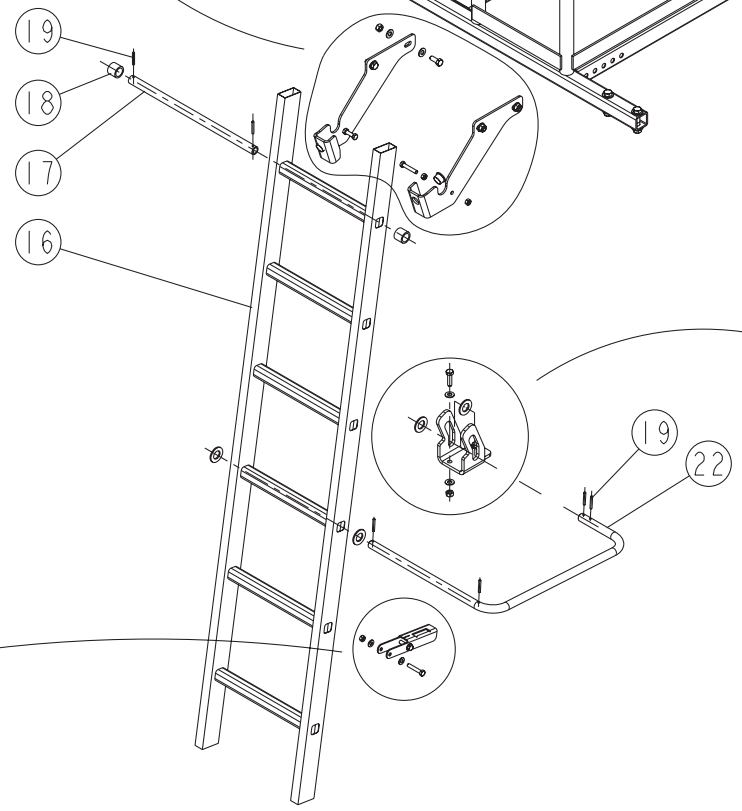

EASYDRILL W4000-6000

B4-00

REP	CODE	DÉSIGNATION
1	917382	Plateforme md1 so
2	552285	Vis h 12x35 zn 6 c fe fst
3	573112	Rondelle m12 n zn 6 c fe
4	571462	Ecrou frein h12 zn 6 c fe
5	552294	Vis h 12x60 zn 6 c fe 8 8 fp
6	415741	Bouchon 35x35 sr1540 noir
7	415721	Bouchon d29 kapsto gpn300 f24
8	951890	Support g echelle md1
9	951891	Support d echelle md1
10	552076	Vis h 10x25 zn 6 c fe fst
11	573109	Rondelle m10 n zn 6 c fe
12	571460	Ecrou frein nylon h10 zn 6 c fe
13	415730	Bouchon d23 sr1500 11780
14	551795	Vis h 8x45 inox a2 70 fst
15	571208	Ecrou h8 zn 6 c fe
16	980534	Echelle cw
17	962251	Retenue d echelle
18	925144	Entretoise d echelle
19	589207	Goup elastic 5x35 inox
20	960169	Articulation d echelle md
21	552085	Vis h 10x35 zn 6 c fe fst
22	940274	Appui d echelle md1
23	573170	Rondelle m20 n zn 6 c fe
24	962258	Bride echelle r dd
25	573158	Rondelle m8 n zn 6 c fe
26	571458	Ecrou frein h8 zn 6 c fe