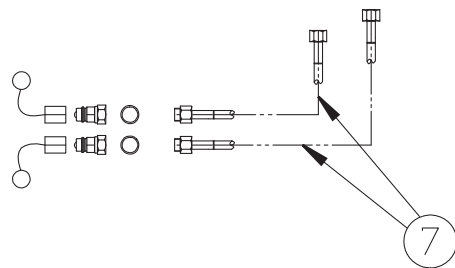

EASYDRILL W4000-6000

A8-00

REP	CODE	DÉSIGNATION
1	5101126	Verin repli vde 50 100 c400
2	5001527	Kit hyd repliage 6m r dd
3	5001508	Clapet d p 3/8 trav sol trw
4	5001507	Limiteur debit unid trw
5	5101143	Pochette de joints verin 50/100
6	721753	Flex 5/16 l2000 f12ldin-f12ldin90
7	721754	Flex 5/16 l4050 f12ldin-mg1/2