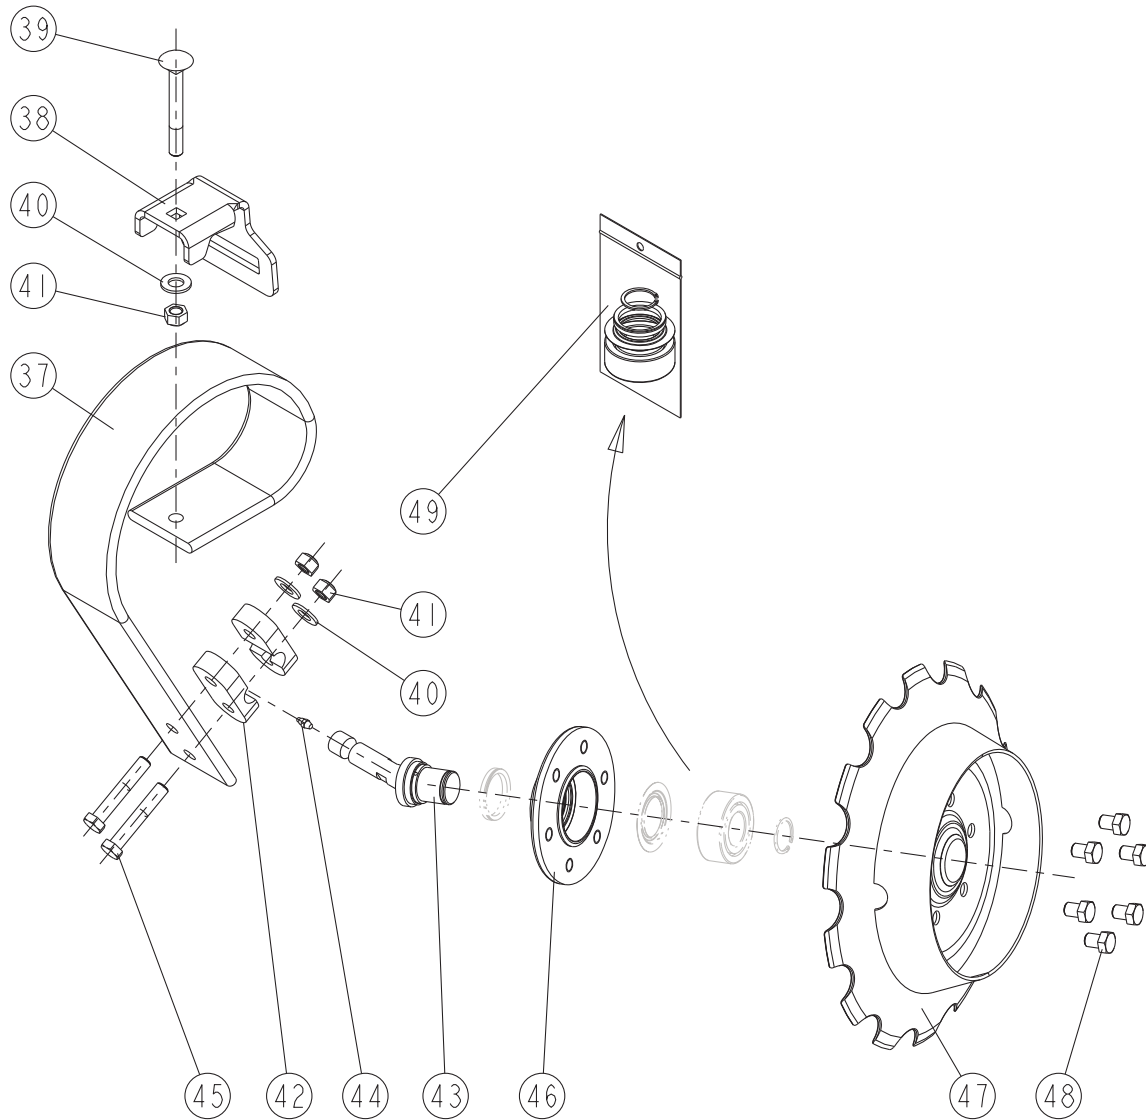

REP	CODE	DÉSIGNATION
37	980356	Lame bras traceur md
38	962206	Equerre fixat lame traceur md
39	2212211	Vis trcc 12x100 zn 6 c fe
40	573112	Rondelle m12 n zn 6 c fe
41	571462	Ecrou frein h12 zn 6 c fe
42	962207	Bride axe disque traceur md
43	914216	Axe disque traceur md so
44	719001	Graisseur m6x100 droit
45	552297	Vis h 12x70 zn 6 c fe 10 9 fp
46	923100	Moyeu de cultidisc sr
47	980355	Disque traceur md
48	552216	Vis h 12x16 zn 6 c fe 8 8 fst
49	911113	Kit roulement cultidisc as

(Bis)
K1-04