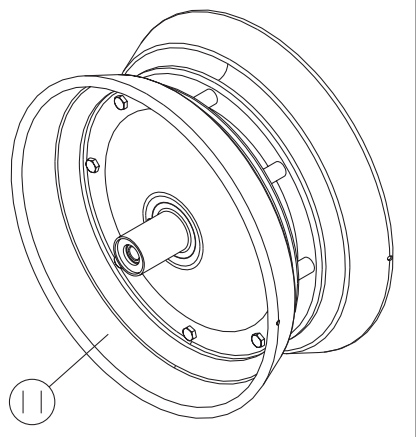

REP	CODE	DÉSIGNATION
1	914290	Fourche av dd so
2	925149	Bague dure pel v 25 32 13
3	922189	Axe fourche av dd
4	590410	Goup elastic 8x50 serie ep
5	980436	Roue otico 500x210 dd
6	721495	Entretoise d27x3x9 farmflex
7	720924	Coupelle etancheite farmflex
8	721496	Joint feutre d27x47x4 farmflex
9	721671	Roulement 6303 17x47x14
10	721672	Roulement 6303 rs 17x47x14
11	911058	Kit jante farm 500x210c d17 as
12	721041	Pneu farmflex 500x210c
13	552738	Vis h 16x300 zn 6 c fe fp
14	926067	Rondelle roue farmflex dd
15	571418	Ecrou frein emba h16 zn 6 c fe
16	963629	Barre de profondeur dd
17	590909	Goup elastique 15x20 serie m
18	552297	Vis h 12x70 zn 6 c fe 10 9 fp
19	571462	Ecrou frein h12 zn 6 c fe
20	590513	Goup elastic 10x65 serie ep
21	590313	Goup elastic 6x65 serie ep
22	963625	Butee de fourche dd
23	963628	Butee de profondeur dd
24	590306	Goup elastic 6x28 serie ep
25	732007	Joint torique 18x3 70 shore
26	943036	Poignee de profondeur dd
27	944012	Clef easydrill dd