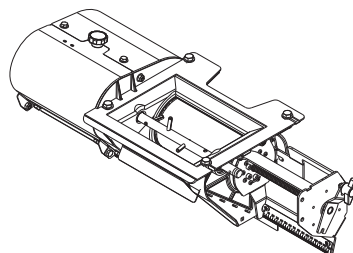

EASYDRILL W4000-6000
10/RD 03 101 →...

C1-03+ bis