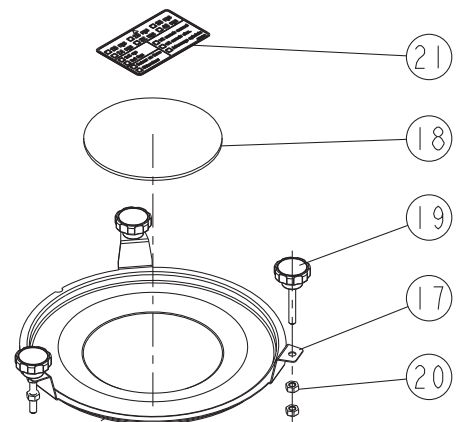

REP	CODE	DÉSIGNATION
1	985253	Embase de tete md 24rgs
2	551870	Vis h 8x20 zn 6 c fe 8 8 fst
3	573158	Rondelle m8 n zn 6 c fe
4	913084	Clapet obturateur mo
5	981414	Ressort clapet de tete
6	926063	Couronne de maintien 24rgs
7	794025	Bande adhesive 1 face 10 au m
8	551668	Vis h 6x16 emb n zn 8 8 fst
9	985064	Guide couronne md
10	551650	Vis h 6x50 zn bcr fp
11	573107	Rondelle m6 n zn 6 c fe
12	914295	Couronne tl 24rgs oc so
13	916359	Support verin oc so
14	921196	Axe verin wpb ad
15	593154	Goupille v 3 2x20 zn 6 c fe
16	941083	Bielle tl oc
17	972196	Couvercle tete 24 md
18	987733	Amortisseur de bruit oc
19	911052	Poignee de cmde h6x45 inox as
20	571406	Ecrou frein nylon h6 zn 6 c fe
21	988149	Autocollant id tete oc