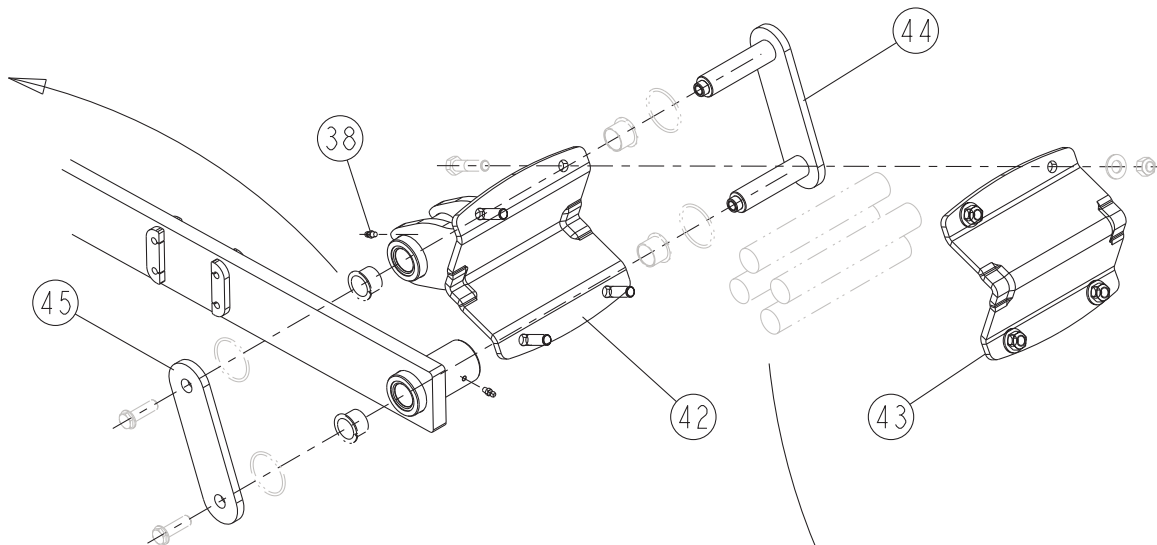

12-02 (Bis)

REP	CODE	DÉSIGNATION
37	916283	Palonnier dd so
38	719001	Graisseur m6x100 droit
39	918548	Bielle de liaison av dd so
40	951602	Semelle outil bras de disque md
41	922182	Axe de palonnier av dd
42	918458	Bielle liaison ar dd so
43	951602	Semelle outil bras de disque md
44	916282	Bielle ligne semis dd so
45	963615	Bielle ligne semis dd
46	911102	Kit bagues d25 apres 02-10 as
47	911101	Kit boudins d30 as