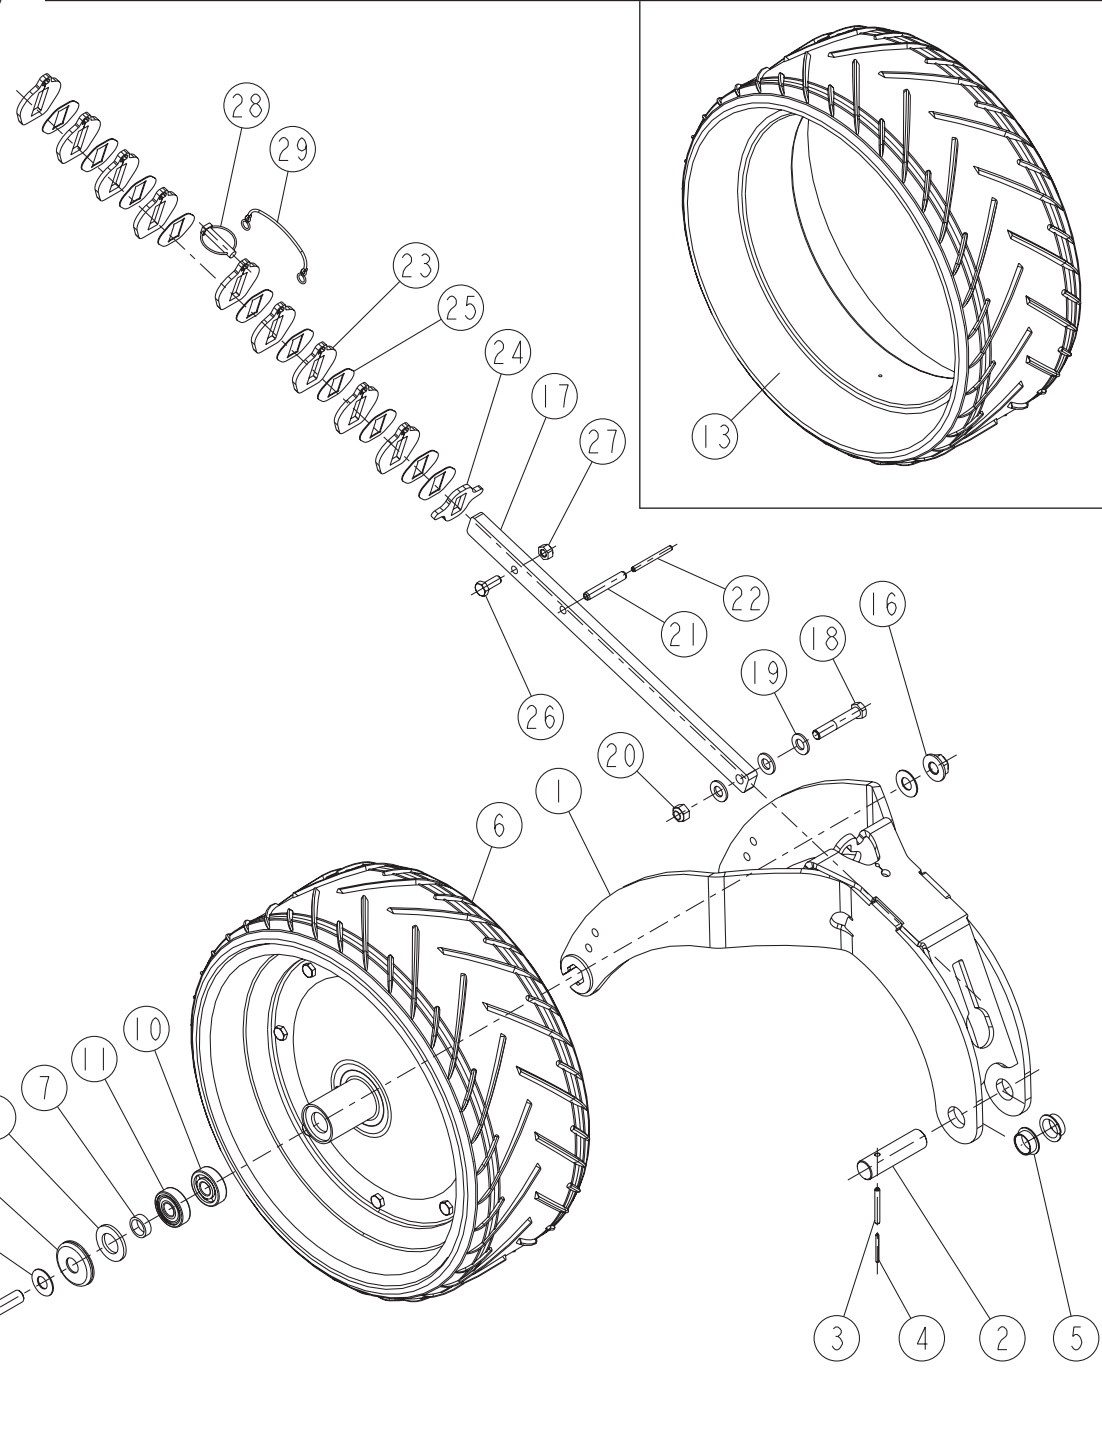

EASYDRILL W4000-6000

13-00

REP	CODE	DÉSIGNATION
1	914280	Chape de roue av dd so
2	922178	Axe pivot roue av dd
3	590310	Goup elastic 6x50 serie ep
4	589208	Goup elastic 3 5x40 inox
5	754004	Coussinet mu tff 25283511 5
6	980436	Roue otico 500x210 dd
7	721495	Entretoise d27x3x9 farmflex
	720923	Entretoise d25x2x9 farmflex
8	720924	Coupelle etancheite farmflex
9	721496	Joint feutre d27x47x4 farmflex
	720922	Joint feutre d25x47x4 farmflex
10	721671	Roulement 6303 17x47x14
11	721672	Roulement 6303 rs 17x47x14
12	911058	Kit jante farm 500x210c d17 as
13	721041	Pneu farmflex 500x210c
14	552738	Vis h 16x300 zn 6 c fe fp
15	926067	Rondelle roue farmflex dd
16	571418	Ecrou frein emba h16 zn 6 c fe
17	963618	Tige réglage enterrage dd
18	552297	Vis h 12x70 zn 6 c fe 10 9 fp
19	573112	Rondelle m12 n zn 6 c fe
20	571462	Ecrou frein h12 zn 6 c fe
21	590513	Goup elastic 10x65 serie ep
22	590313	Goup elastic 6x65 serie ep
23	963614	Cale de profondeur dd
24	963613	Butee de cale dd
25	925137	Entretoise de cale dd
26	552025	Vis h 10x25 8 8 fst
27	571460	Ecrou frein nylon h10 zn 6 c fe
28	574492	Goup clips d10 zn 6 c fe s32
29	715010	Lien noir s29150 ref 715010