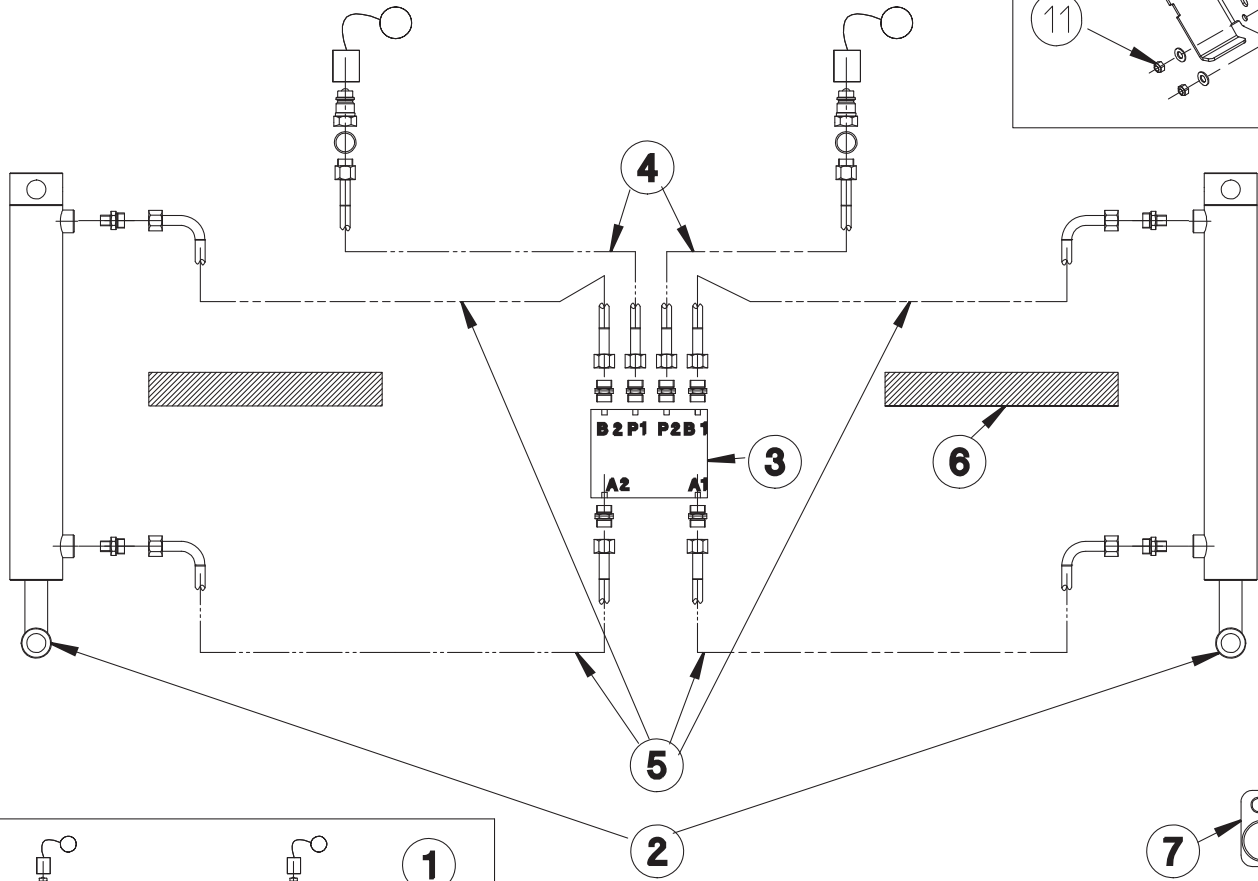

REP	CODE	DÉSIGNATION
1	5001522	Kit hyd traceurs trw2
2	5101142	Verin de 30/50 c400 fut bague
3	983062	Valve sequence traceur md
4	721720	Flex 3/8 l4600 f12ldin-mg1/2
5	721721	Flex 3/8 l3900 f12ldin-f12ldin90
6	721723	Gaine brise jet gbj 45 au m
7	721408	Pochette de joints verin 30/50
8	1295137	Support flexible wt
9	573164	Rondelle m14 n zn 6 c fe
10	2211167	Vis h 14x60 zn fst
11	571414	Ecrou frein nylon h14 zn 6 c fe

K5-03