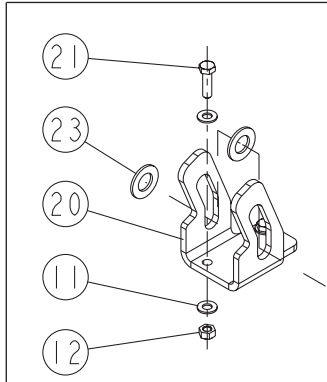

EASYDRILL W4000-6000

B4-00

REP	CODE	DÉSIGNATION
1	917382	Plateforme md1 so
2	552285	Vis h 12x35 zn 6 c fe fst
3	573112	Rondelle m12 n zn 6 c fe
4	571462	Ecrou frein h12 zn 6 c fe
5	552294	Vis h 12x60 zn 6 c fe 8 8 fp
6	415741	Bouchon 35x35 sr1540 noir
7	415721	Bouchon d29 kapsto gpn300 f24
8	951890	Support g echelle md1
9	951891	Support d echelle md1
10	552076	Vis h 10x25 zn 6 c fe fst
11	573109	Rondelle m10 n zn 6 c fe
12	571460	Ecrou frein nylon h10 zn 6 c fe
13	415730	Bouchon d23 sr1500 11780
14	551795	Vis h 8x45 inox a2 70 fst
15	571208	Ecrou h8 zn 6 c fe
16	980534	Echelle cw
17	962251	Retenue d echelle
18	925144	Entretoise d echelle
19	589207	Goup elastic 5x35 inox
20	960169	Articulation d echelle md
21	552085	Vis h 10x35 zn 6 c fe fst
22	940274	Appui d echelle md1
23	573170	Rondelle m20 n zn 6 c fe
24	962258	Bride echelle r dd
25	573158	Rondelle m8 n zn 6 c fe
26	571458	Ecrou frein h8 zn 6 c fe