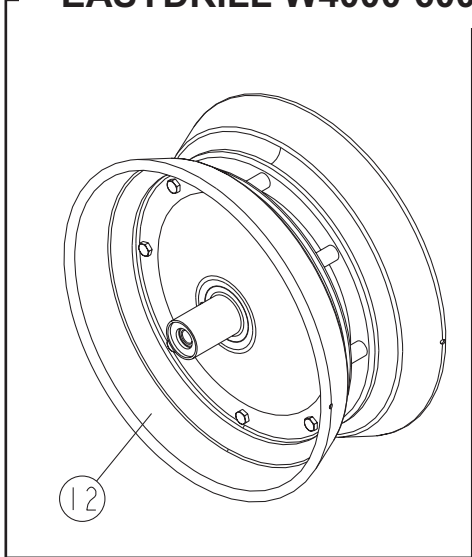

EASYDRILL W4000-6000

13-00

REP	CODE	DÉSIGNATION
1	914280	Chape de roue av dd so
2	922178	Axe pivot roue av dd
3	590310	Goup elastic 6x50 serie ep
4	589208	Goup elastic 3 5x40 inox
5	754004	Coussinet mu tff 25283511 5
6	980436	Roue otico 500x210 dd
7	721495	Entretoise d27x3x9 farmflex
	720923	Entretoise d25x2x9 farmflex
8	720924	Coupelle etancheite farmflex
9	721496	Joint feutre d27x47x4 farmflex
	720922	Joint feutre d25x47x4 farmflex
10	721671	Roulement 6303 17x47x14
11	721672	Roulement 6303 rs 17x47x14
12	911058	Kit jante farm 500x210c d17 as
13	721041	Pneu farmflex 500x210c
14	552738	Vis h 16x300 zn 6 c fe fp
15	926067	Rondelle roue farmflex dd
16	571418	Ecrou frein emba h16 zn 6 c fe
17	963618	Tige réglage enterrage dd
18	552297	Vis h 12x70 zn 6 c fe 10 9 fp
19	573112	Rondelle m12 n zn 6 c fe
20	571462	Ecrou frein h12 zn 6 c fe
21	590513	Goup elastic 10x65 serie ep
22	590313	Goup elastic 6x65 serie ep
23	963614	Cale de profondeur dd
24	963613	Butee de cale dd
25	925137	Entretoise de cale dd
26	552025	Vis h 10x25 8 8 fst
27	571460	Ecrou frein nylon h10 zn 6 c fe
28	574492	Goup clips d10 zn 6 c fe s32
29	715010	Lien noir s29150 ref 715010