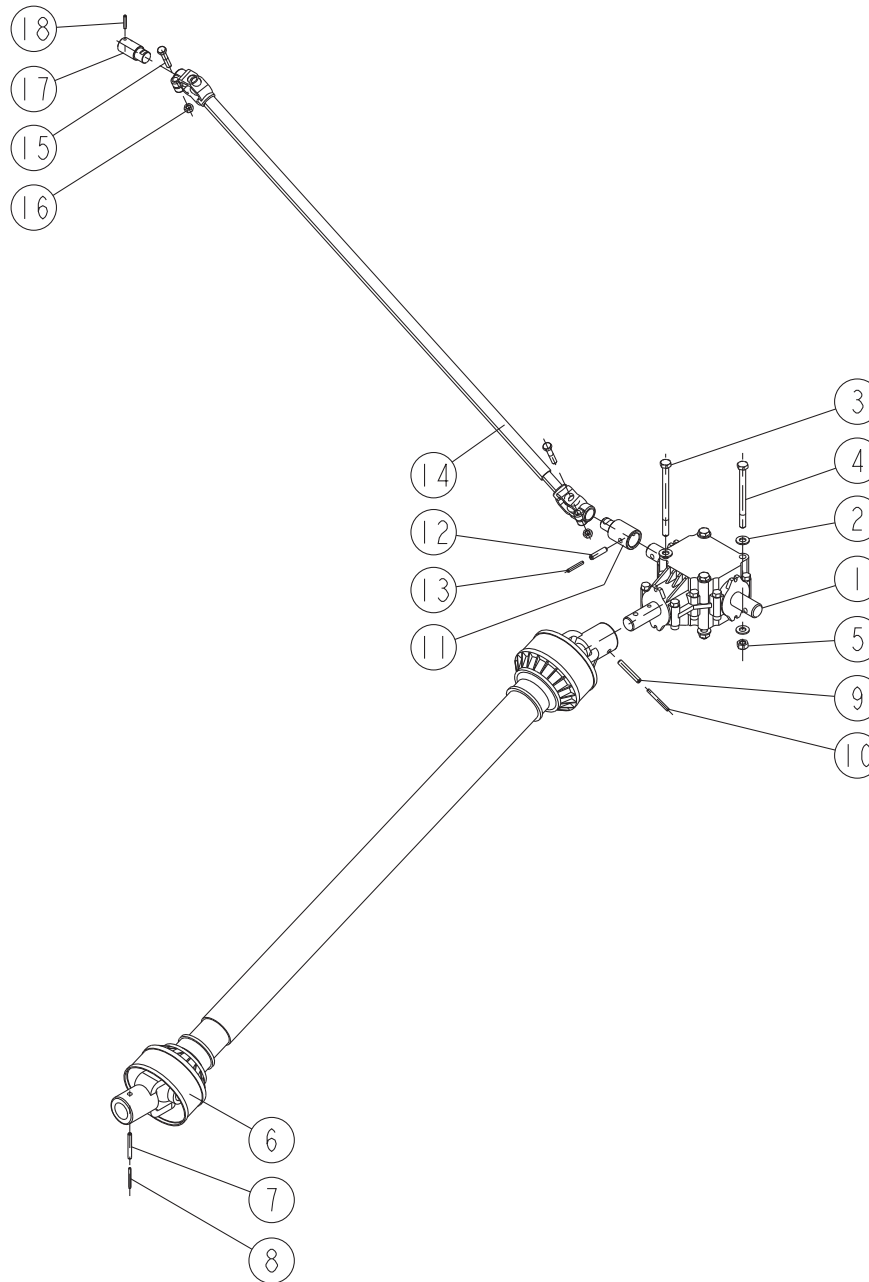

EASYDRILL W6000

REP	CODE	DÉSIGNATION
1	980702	Boitier renvoi central r1 1-5
2	573109	Rondelle m10 n zn 6 c fe
3	552056	Vis h 10x140 fp
4	552170	Vis h 10x120 zn 6 c fe fp
5	571460	Ecrou frein nylon h10 zn 6 c fe
6	8101144	Cardan primaire bdr trw2
7	590310	Goup elastic 6x50 serie ep
8	590109	Goup elastic 3 5x40 serie ep
9	590410	Goup elastic 8x50 serie ep
10	590210	Goup elastic 5x50 serie ep
11	993132	Axe de transmission de cardan
12	590407	Goup elastic 8x35 serie ep
13	590207	Goup elastic 5x35 serie ep
14	980753	Cardan bras de roue mp4
15	551890	Vis h 8x40 zn 6 c fe fp
16	571458	Ecrou frein h8 zn 6 c fe
17	923112	Adapt cardan doseur spe
18	589205	Goup elastic 4 5x25 inox