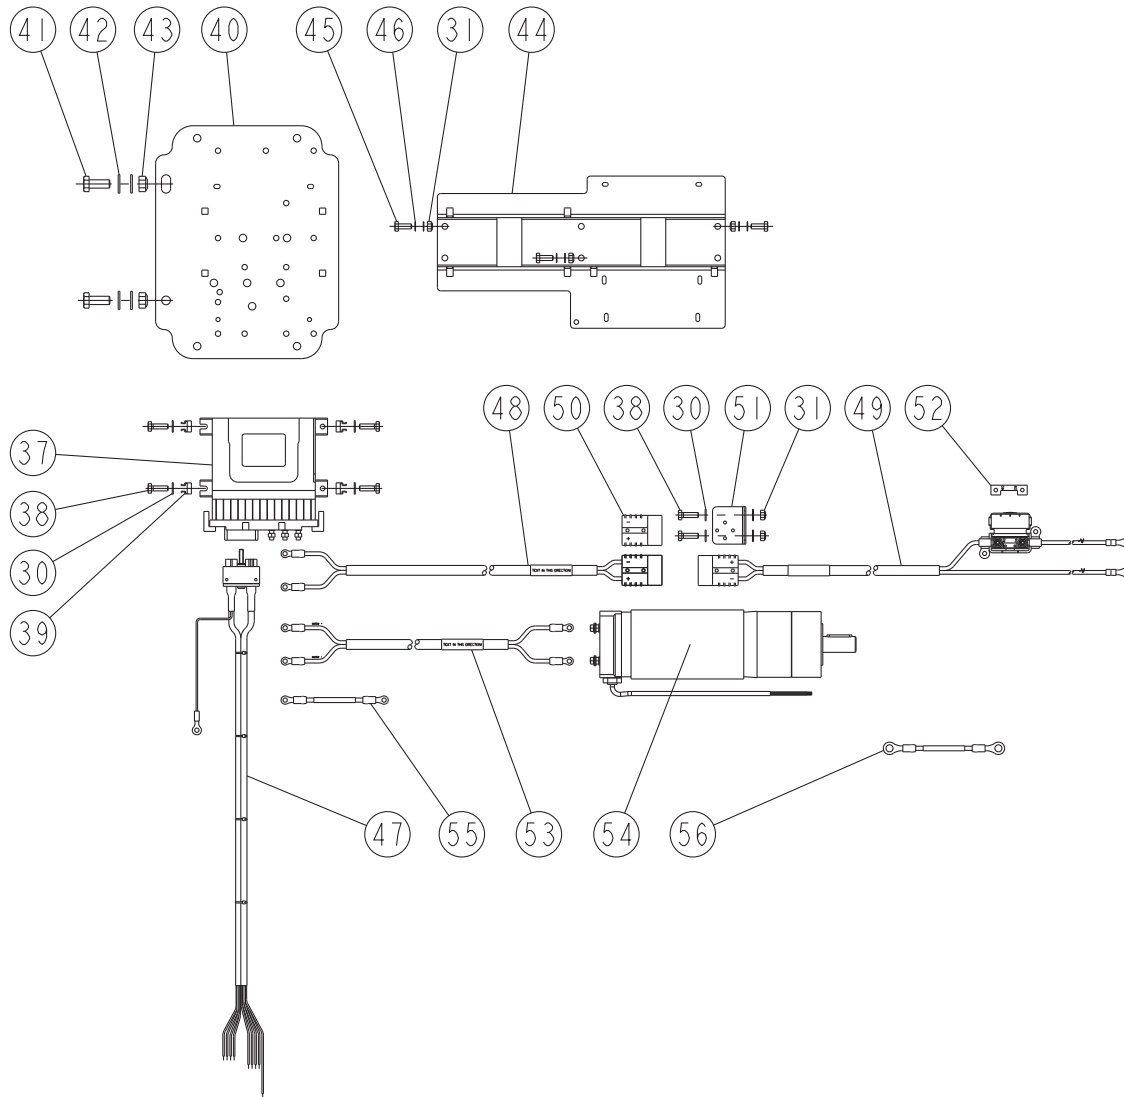

EASYDRILL W4000-6000 10/RD 03 101 → ...

M6-01

10/RD03101 → 10/RD04103

10/RD05101 → ...

... → 10/RD 12 104
10/RD 03 101 → ...

REP	CODE	DÉSIGNATION
1	721710	Console pilot rd-wt dagu
2	983712	Faisceau 12 volts cobo
3	983953	Kit support console vision
4	721682	Cable info console pilot
5	721677	Boite de connexion ent elec
6	721678	Passe-fil universel
7	983917	Capteur de niveau
8	916239	Support capteur tremie md so
9	551900	Vis h 8x50 zn 6 c fe fst
10	571458	Ecrou frein h8 zn 6 c fe
11	911004	Poignee de cmde h8x25 inox as
12	721676	Bouton poussoir rotation doseur
13	598041	Rivet aveugle 4x10 alu
14	983642	Connecteur electrovalve wd
15	721654	Cable capteur inductif coude
16	721579	Capteur inductif
17	713000	Capteur proximite magn pla13725
18	952430	Support capteur proximite
19	713010	Aimant de cde enrobe p625000
20	721681	Cable avec prise weatherpack 3b
21	721683	Cable avec prise amp 3 broches
22	983964	Radar vitesse sol eu cc
23	983965	Radar vitesse sol uk cc
24	558830	Vis h 8x30 inox a2 70 fp
25	573158	Rondelle m8 n zn 6 c fe
26	983912	Capteur ils
27	983914	Aimant
28	551685	Vis h 6x35 zn 6 c fe
29	571206	Ecrou h6 zn 6 c fe
30	573107	Rondelle m6 n zn 6 c fe
31	571406	Ecrou frein nylon h6 zn 6 c fe
32	982502	Verin electrique tramlines
33	982507	Verin electrique clapets oc
34	794640	Lien de serrage nylon noir
35	794750	Bride fil d 4-9 a encliquer
36	794755	Bride fil d 6-12 a encliquer