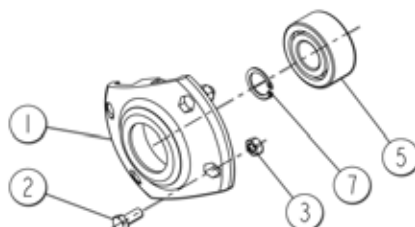

4 m / 6 m

EASYDRILL W4000
EASYDRILL W6000

Réf: 400 434 - 02 EU / RD

SKY Agriculture
La Conillais
44130 Saint Emilien de Blain
Tél : (33)02-40-87-11-24 · ou : (33)09-69-80-07-67
Site Internet : www.sky-agriculture.com
E-Mail : contact@sky-agriculture.com