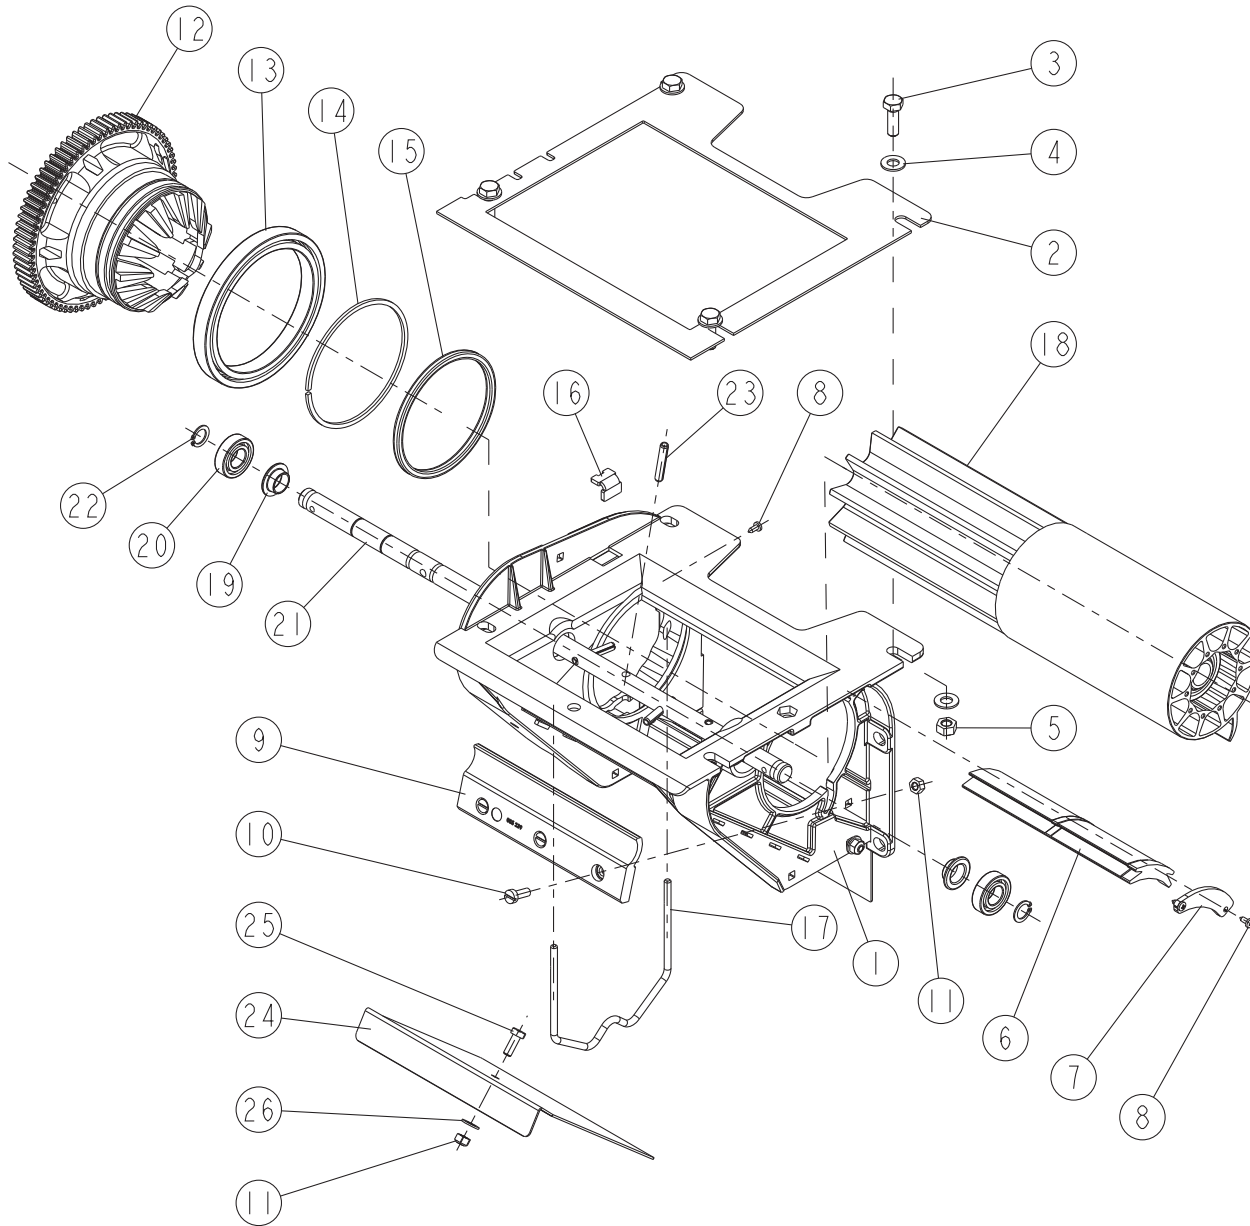

REP	CODE	DÉSIGNATION
1	911066	Boitier monodoseur as
2	987218	Joint mousse monodoseur
3	551875	Vis h 8x25 zn 6 c fe fp
4	573158	Rondelle m8 n zn 6 c fe
5	571458	Ecrou frein h8 zn 6 c fe
6	985245	Levre sup
7	966023	Plaquette de fermeture
8	557610	Vis cbl z st3 5x9 5 inox a2 70
9	985239	Levre inf avec insert
10	556665	Vis tc fend m6x16 zn 6 c fe 4 8
11	571406	Ecrou frein nylon h6 zn 6 c fe
12	985237	Cannelure pg sw100
13	711022	Roulement 61820 2rs1 100x125x13
14	574400	Anneaux expansif sw100
15	752091	Joint quadrilobe d95
16	963198	Butee d arret rit
17	963199	Broche monodoseur
18	911071	Cannelure et manchon as
19	985049	Manchette chapeau
20	711021	Roulement 6002 2rs1 15x32x9
21	922127	Agitateur doseur spe
22	574215	Circlips ext d15
23	589307	Goup elastic 6x35 inox
24	966022	Trappe vidange
25	551666	Vis h 6x16 zn 6 c fe 8 8 fst
26	573107	Rondelle m6 n zn 6 c fe