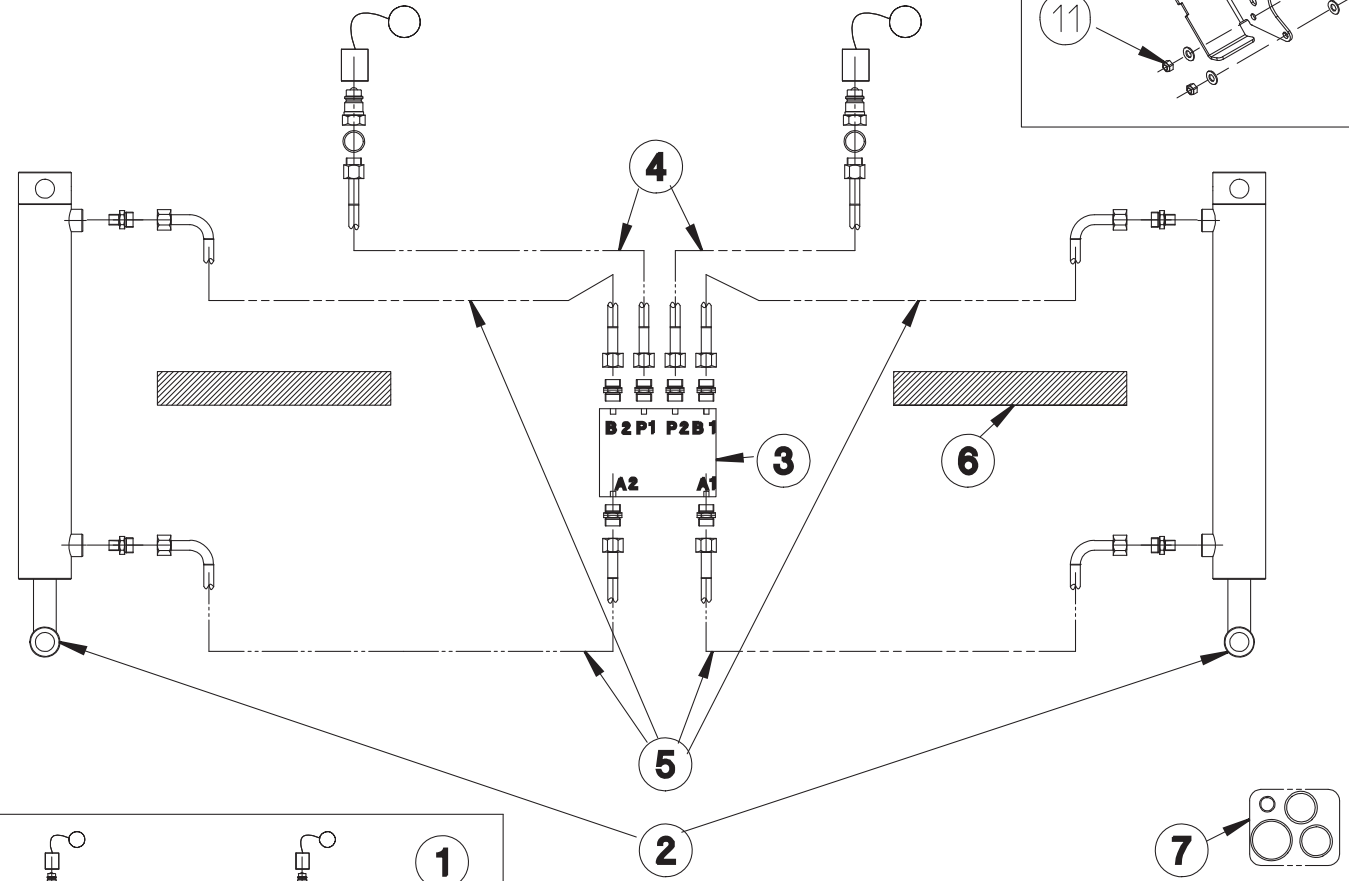

K5-03
(Bis)