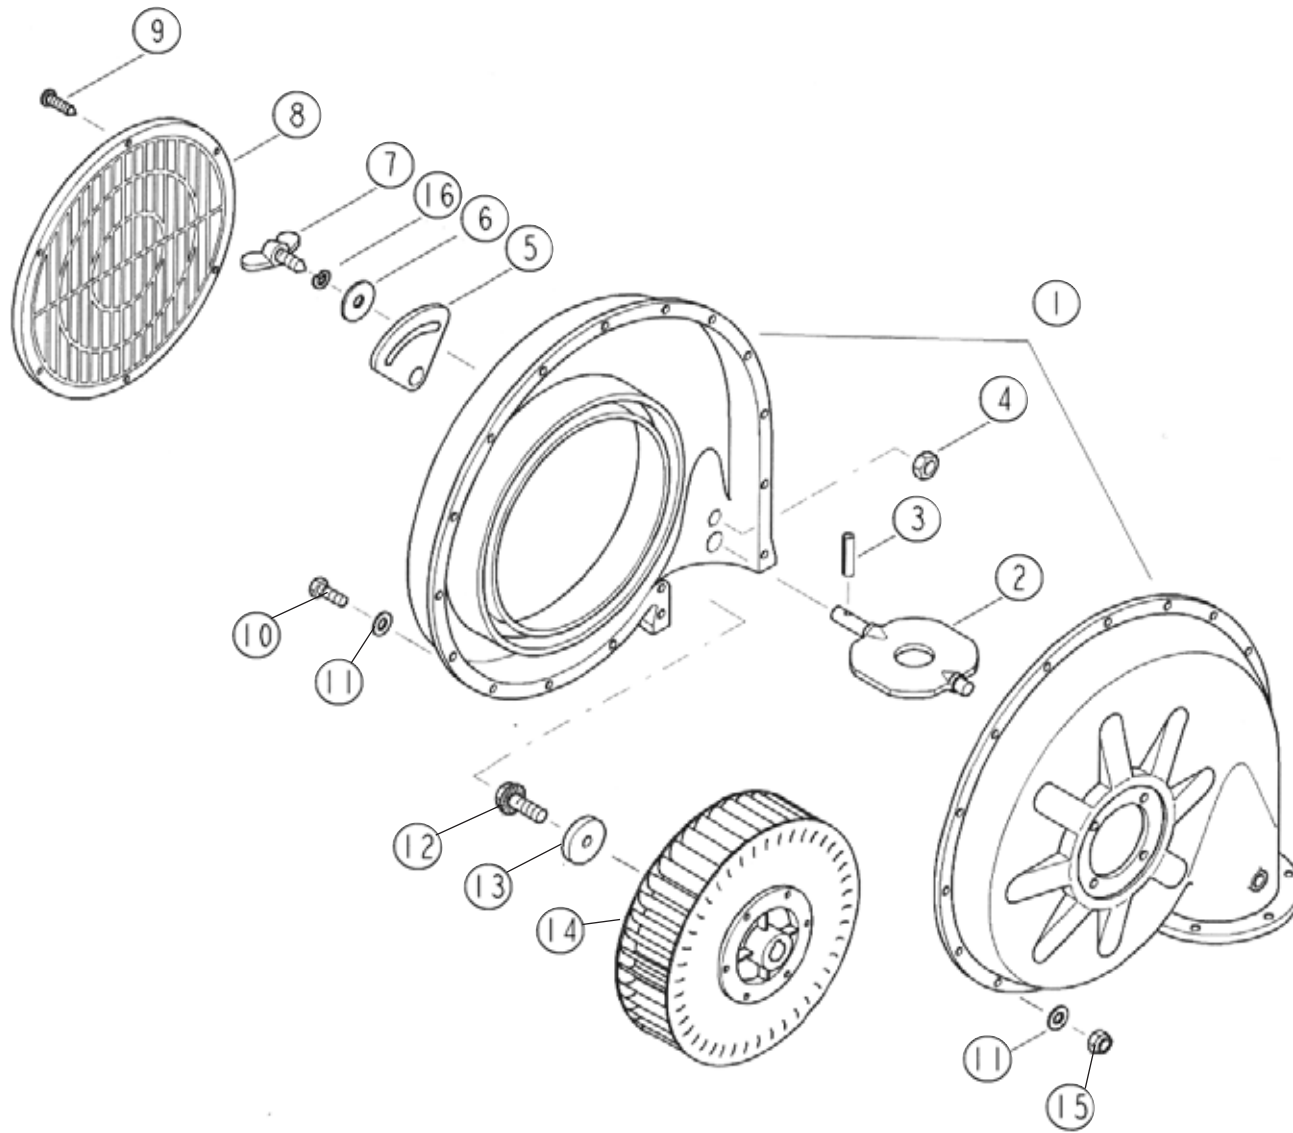

EASYDRILL W4000-6000

REP	CODE	DÉSIGNATION
1	720942	Jeu de demie coquille turbine dv
2	720943	Volet de réglage air turbine dv
3	720952	Goupille spirale 6x22
4	571208	Ecrou h8 zn 6 c fe
5	720944	Secteur réglage volet turbine dv
6	573258	Rondelle II 8 n zn 6 c fe
7	720945	Vis a oreilles bout pointu m8x30
8	720946	Grille de protection turbine dv
9	720947	Vis a tete bombée 5-5 x 22 galva
10	558675	Vis h 6x25 inox a2 70
11	573107	Rondelle m 6 n zn 6 c fe
12	720934	Vis a embase m 8 x 25 zn
13	720933	Rondelle 40x6
14	720948	Roue a aube 320 x 64
15	571406	Ecrou frein nylon h6 zn 6 c fe
16	721327	Rondelle grower d8 zn