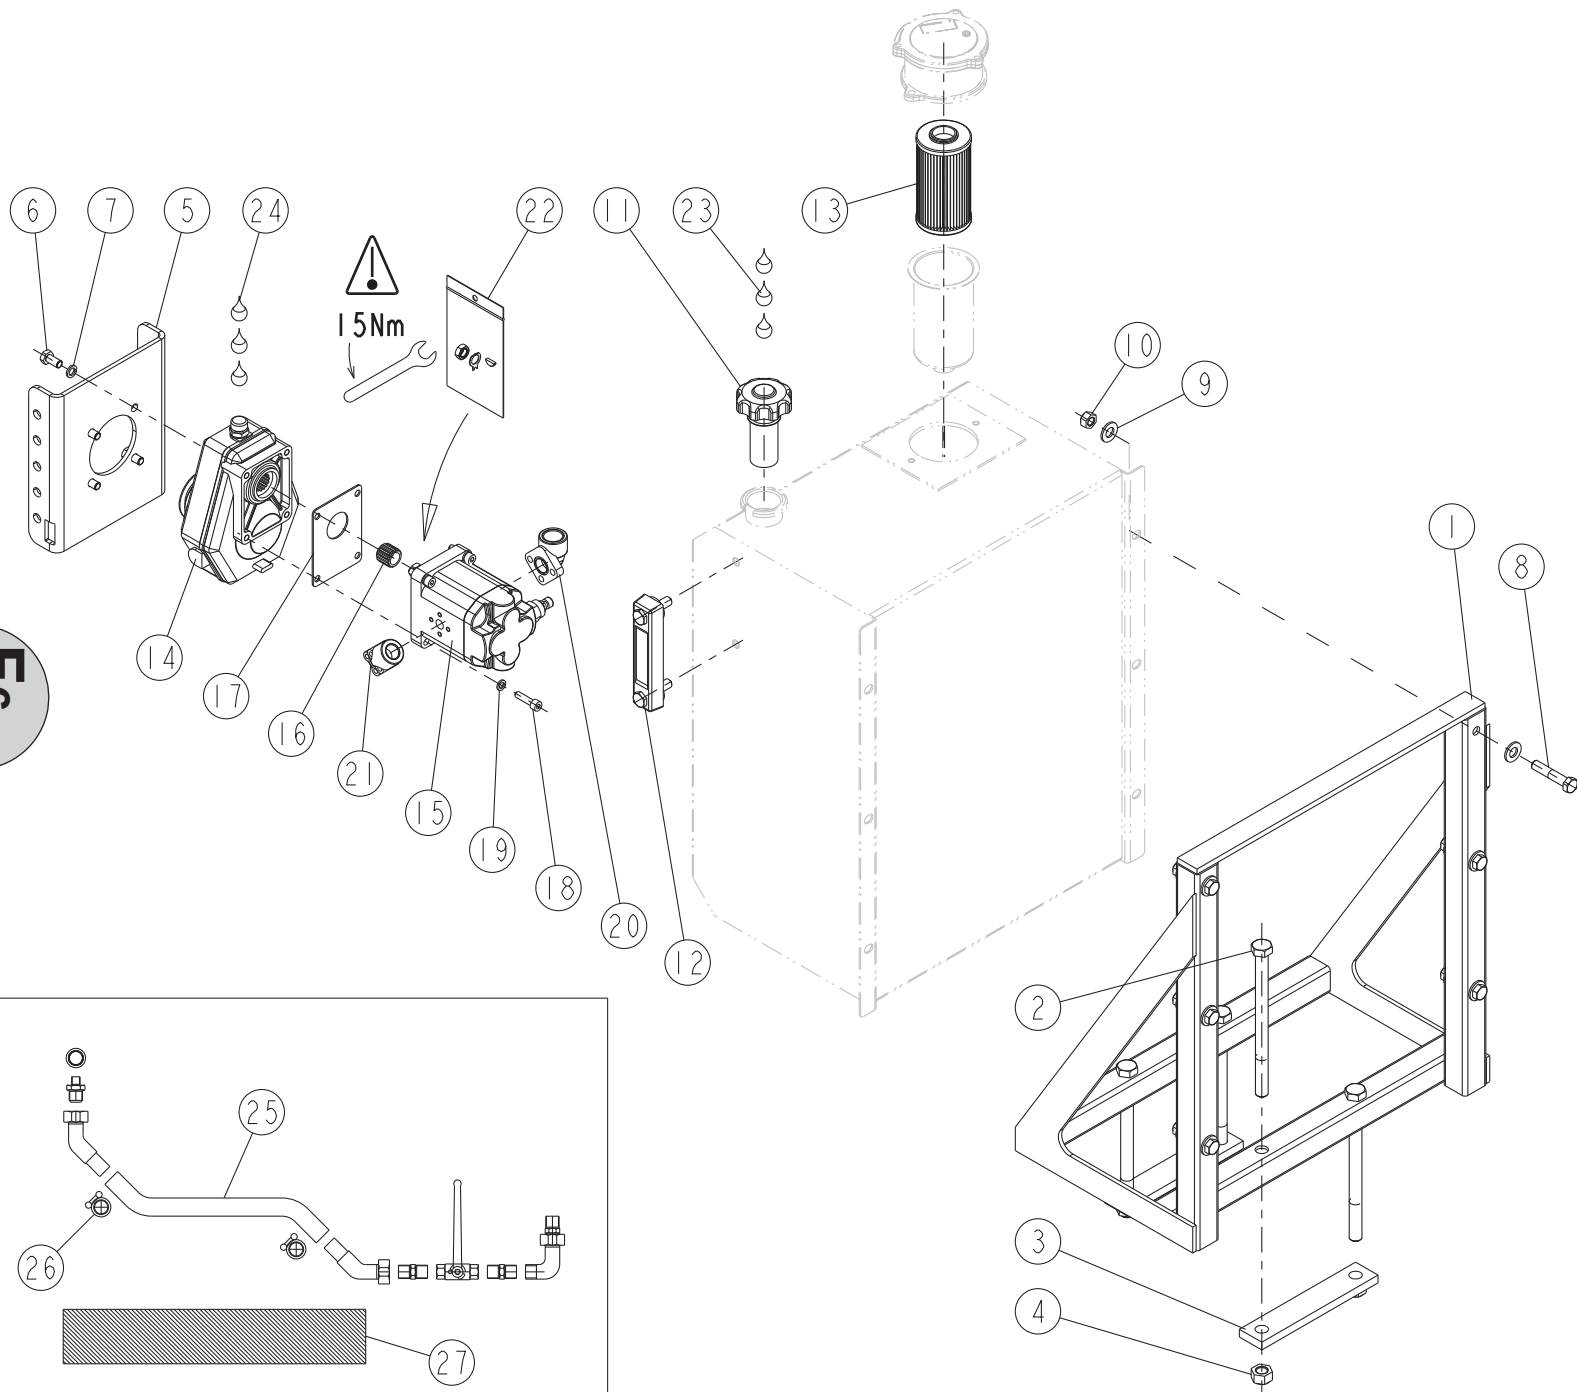

EASYDRILL W4000-6000

F6-00

REP	CODE	DÉSIGNATION
1	1291363	Support reservoir hyd wt so
2	2211508	Vis h 16x220 10 9 fp
3	996835	Fixation centrale hyd wt
4	571416	Ecrou frein nylon h16 zn 6 c fe
5	951785	Platine de multiplicateur md
6	552070	Vis h 10x20 zn 6 c fe
7	573760	Rondelle w d10 zn 6 c fe
8	552294	Vis h 12x60 zn 6 c fe 8 8 fp
9	573112	Rondelle m12 n zn 6 c fe
10	571462	Ecrou frein h12 zn 6 c fe
11	721712	Bouchon de cuve wt
12	721713	Indicateur niveau cuve wt
13	721598	Cartouche filtre wt
14	721596	Multiplicateur r2 1p3-8 6c
15	721597	Pompe 19 cm3 tarage 180 bar
16	721714	Manchon z14-2u
17	721715	Joint de pompe gp2
18	553830	Vis chc 8x30
19	2512103	Rondelle w d8 zn 6 c fe
20	721716	Bride fonte coudee 3-4p ea40
21	721717	Bride alu coudee 1-2p ea30
22	911131	Kit fix manchon pompe hydr as
23		Huile ticma fluid 46
24		Huile tm sae 85w-140 api-gl5
25	721718	Flexible asp pompe 1p1-4 l1600
26	721719	Collier a visser acier 40-43
27	721724	Gaine brise jet gbj 90 au m