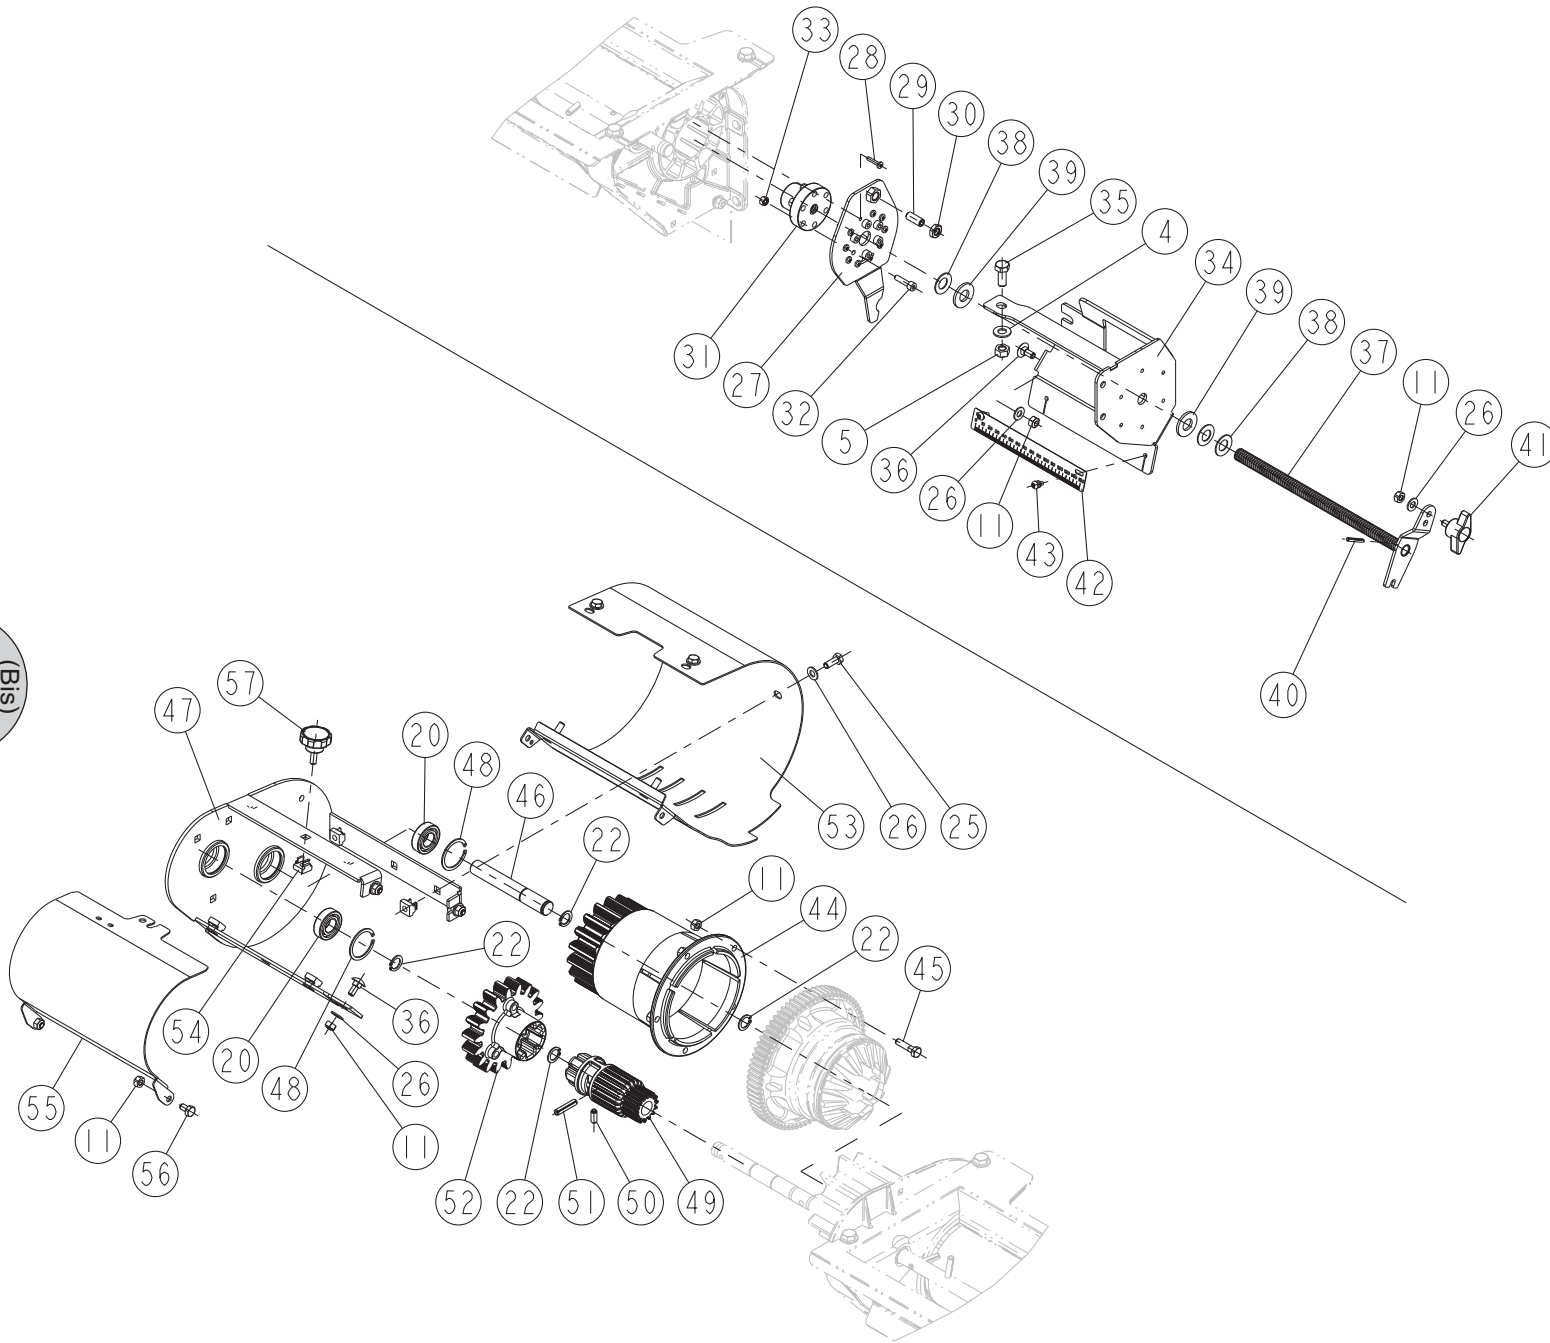

C1
(Bis)
-03

REP	CODE	DÉSIGNATION
27	914291	Index de réglage oc so
28	557611	Vis cbl z st3 5x19 inox a2 70
29	555620	Vis sthc 8x20 inox a2 70
30	571278	Ecrou hm 8 inox a2 70
31	572012	Ecrou colerette wfrm 2835tr12x3
32	553620	Vis chc 5x20 zn 6 c fe fst
33	571205	Ecrou h5 zn 6 c fe
34	914288	Support manivelle dose oc so
35	551870	Vis h 8x20 zn 6 c fe 8 8 fst
36	558715	Vis trcc 6x15 inox a2 70
37	914287	Manivelle doseur oc so
38	573408	Rond belleville d12-2x23x1
39	573012	Rondelle m12 polyamide
40	590105	Goup elastic 3 5x25
41	911140	Poignee a oreille h6x16 zn as
42	989029	Vernier doseur oc
43	598041	Rivet aveugle 4x10 alu
44	985050	Rallonge cannelure
45	558675	Vis h 6x25 inox a2 70
46	922128	Axe d engrenage
47	914173	Support paliers bv so oc
48	571232	Circlips int d32
49	985241	Engrenage 15dts
50	539610	Vis poussoir a bille m6 14
51	590305	Goup elastic 6x26 serie ep
52	985240	Engrenage 18 dts
53	972213	Carter bv oc
54	571916	Ecrou cage m6 ep 3 5
55	966028	Trappe carter bv oc
56	551660	Vis h 6x10 zn 6 c fe fst
57	911002	Poignee de cmde h6x20 zn as