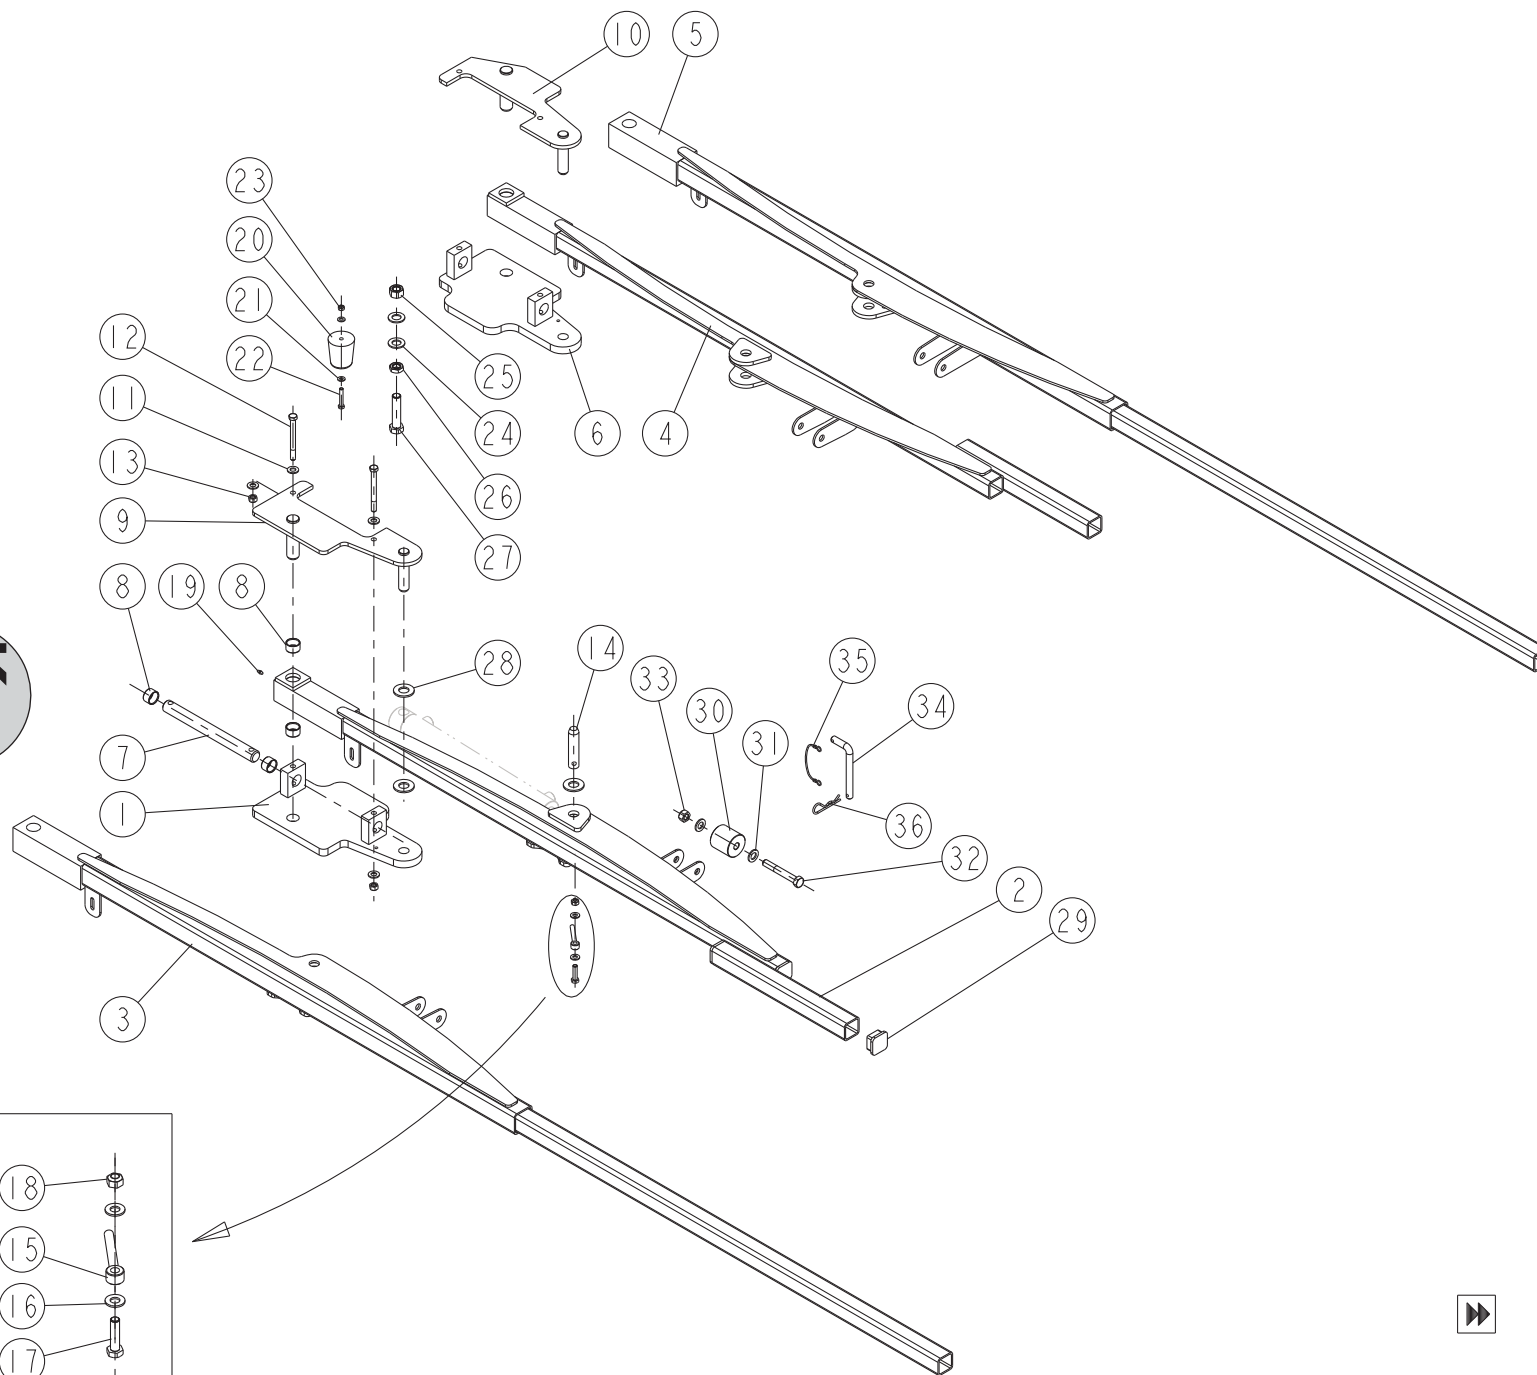

K1-04

REP	CODE	DÉSIGNATION
1	1291352	Articulation traceur g trw2 so
2	1291356	Bras traceur g trw2 4mr so
3	1291354	Bras traceur g trw2 6mr so
4	1291357	Bras traceur d trw2 4mr so
5	1291355	Bras traceur d trw2 6mr so
6	1291353	Articulation traceur d trw2 so
7	992624	Axe artic horizontal trace trw2
8	3503104	Bague pel t int30 ext34 long 20
9	1291358	Platine sup g traceur trw2 so
10	1291359	Platine sup d traceur trw2 so
11	573112	Rondelle m12 n zn 6 c fe
12	552320	Vis h 12x120 zn 6 c fe 8 8 fp
13	2312104	Ecrou frein nylon h12 zn
14	992625	Axe tige verin traceur trw2
15	2214109	Vis a oeil 10 9 ac zi sans fil
16	573109	Rondelle m10 n zn 6 c fe
17	552040	Vis h 10x40 zn 6 c fe fst
18	571460	Ecrou frein nylon h10 zn 6 c fe
19	719001	Graisneur m6x100 droit
20	4801142	Butoir conique d60
21	573158	Rondelle m8 n zn 6 c fe
22	551900	Vis h 8x50 zn 6 c fe fst
23	571458	Ecrou frein h8 zn 6 c fe
24	573170	Rondelle m20 n zn 6 c fe
25	571220	Ecrou h20 zn 6 c fe
26	571320	Ecrou hm 20 zn 6 c fe
27	2211510	Vis h 20x90 zn 6 c fe 10 9 fst
28	573174	Rondelle m24 n zn 6 c fe
29	415733	Bouchon 50x50 sr1540
30	998149	Galet nylon r600
31	573166	Rondelle m16 n zn 6 c fe
32	552735	Vis h 16x110 zn 6 c fe fp
33	571416	Ecrou frein nylon h16 zn 6 c fe
34	927048	Broche traceur md
35	715010	Lien noir s29150 ref 715010
36	720160	Goupille beta d4 zn 6 c fe