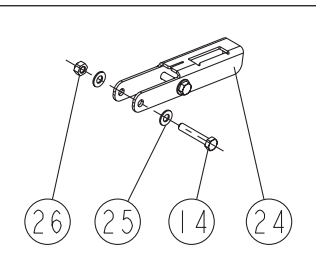

EASYDRILL W4000-6000

B4-00

REP	CODE	DÉSIGNATION
1	917382	Plateforme md1 so
2	552285	Vis h 12x35 zn 6 c fe fst
3	573112	Rondelle m12 n zn 6 c fe
4	571462	Ecrou frein h12 zn 6 c fe
5	552294	Vis h 12x60 zn 6 c fe 8 8 fp
6	415741	Bouchon 35x35 sr1540 noir
7	415721	Bouchon d29 kapsto gpn300 f24
8	951890	Support g echelle md1
9	951891	Support d echelle md1
10	552076	Vis h 10x25 zn 6 c fe fst
11	573109	Rondelle m10 n zn 6 c fe
12	571460	Ecrou frein nylon h10 zn 6 c fe
13	415730	Bouchon d23 sr1500 11780
14	551795	Vis h 8x45 inox a2 70 fst
15	571208	Ecrou h8 zn 6 c fe
16	980534	Echelle cw
17	962251	Retenue d echelle
18	925144	Entretoise d echelle
19	589207	Goup elastic 5x35 inox
20	960169	Articulation d echelle md
21	552085	Vis h 10x35 zn 6 c fe fst
22	940274	Appui d echelle md1
23	573170	Rondelle m20 n zn 6 c fe
24	962258	Bride echelle r dd
25	573158	Rondelle m8 n zn 6 c fe
26	571458	Ecrou frein h8 zn 6 c fe