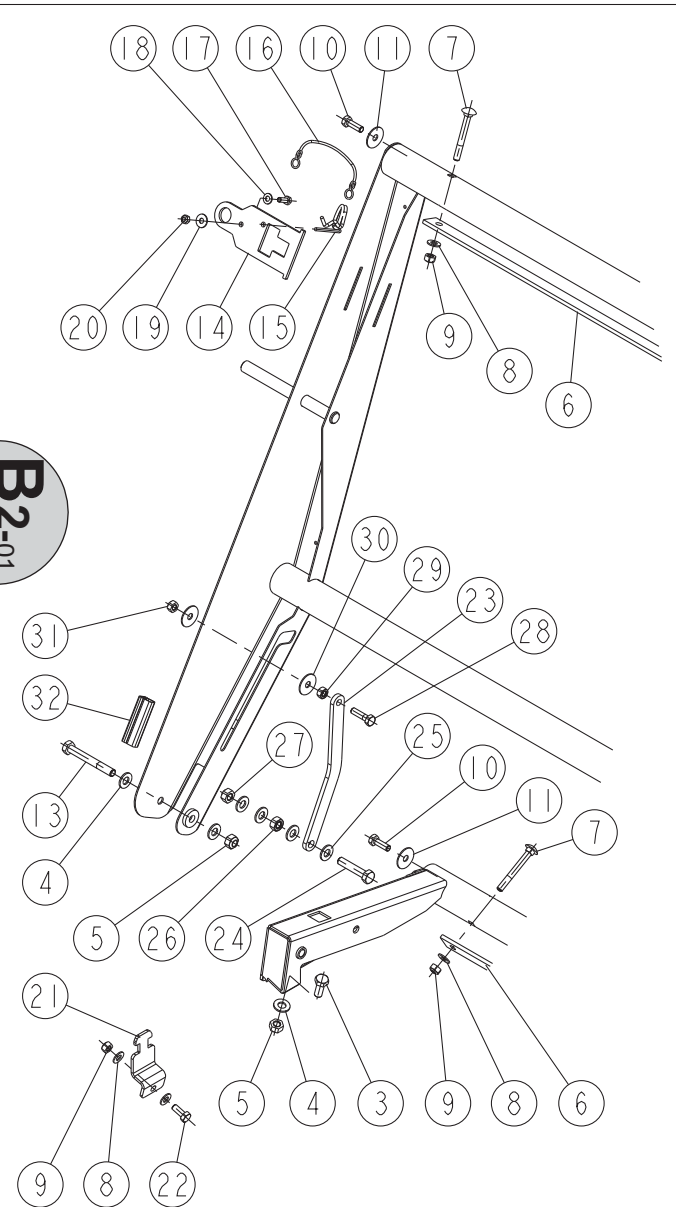

B2-01

REP	CODE	DÉSIGNATION
1	987816	Bache plate md1
2	917381	Tube d sup bache md1 so
3	552076	Vis h 10x25 zn 6 c fe fst
4	573109	Rondelle m10 n zn 6 c fe
5	571460	Ecrou frein nylon h10 zn 6 c fe
6	958094	Plat fixation bache md1
7	558970	Vis trcc 8x70 inox a2 70
8	573158	Rondelle m8 n zn 6 c fe
9	571458	Ecrou frein h8 zn 6 c fe
10	551875	Vis h 8x25 zn 6 c fe fp
11	573258	Rondelle l8 n zn 6 c fe
12	916328	Support bache md1 so
13	552130	Vis h 10x80 zn 6 c fe fp
14	962231	Verrou bache md1
15	981417	Goupille beta pliee
16	715010	Lien noir s29150 ref 715010
17	551666	Vis h 6x16 zn 6 c fe 8 8 fst
18	573107	Rondelle m6 n zn 6 c fe
19	573206	Rondelle l6 n zn 6 c fe
20	571406	Ecrou frein nylon h6 zn 6 c fe
21	962232	Serrure bache md1
22	551870	Vis h 8x20 zn 6 c fe 8 8 fst
23	962306	Biellette securite bache md1
24	559050	Vis h 10x50 inox a2 70 fst
25	573810	Rondelle m10 n inox a2 70
26	571260	Ecrou h10 inox a2 70
27	571410	Ecrou frein nyl h10 inox a2 70
28	558830	Vis h 8x30 inox a2 70 fp
29	571258	Ecrou h8 inox a2 70
30	573358	Rondelle l8 n inox a2 70
31	571408	Ecrou frein nylon h8 inox a2 70
32	987224	Joint de capot md au m