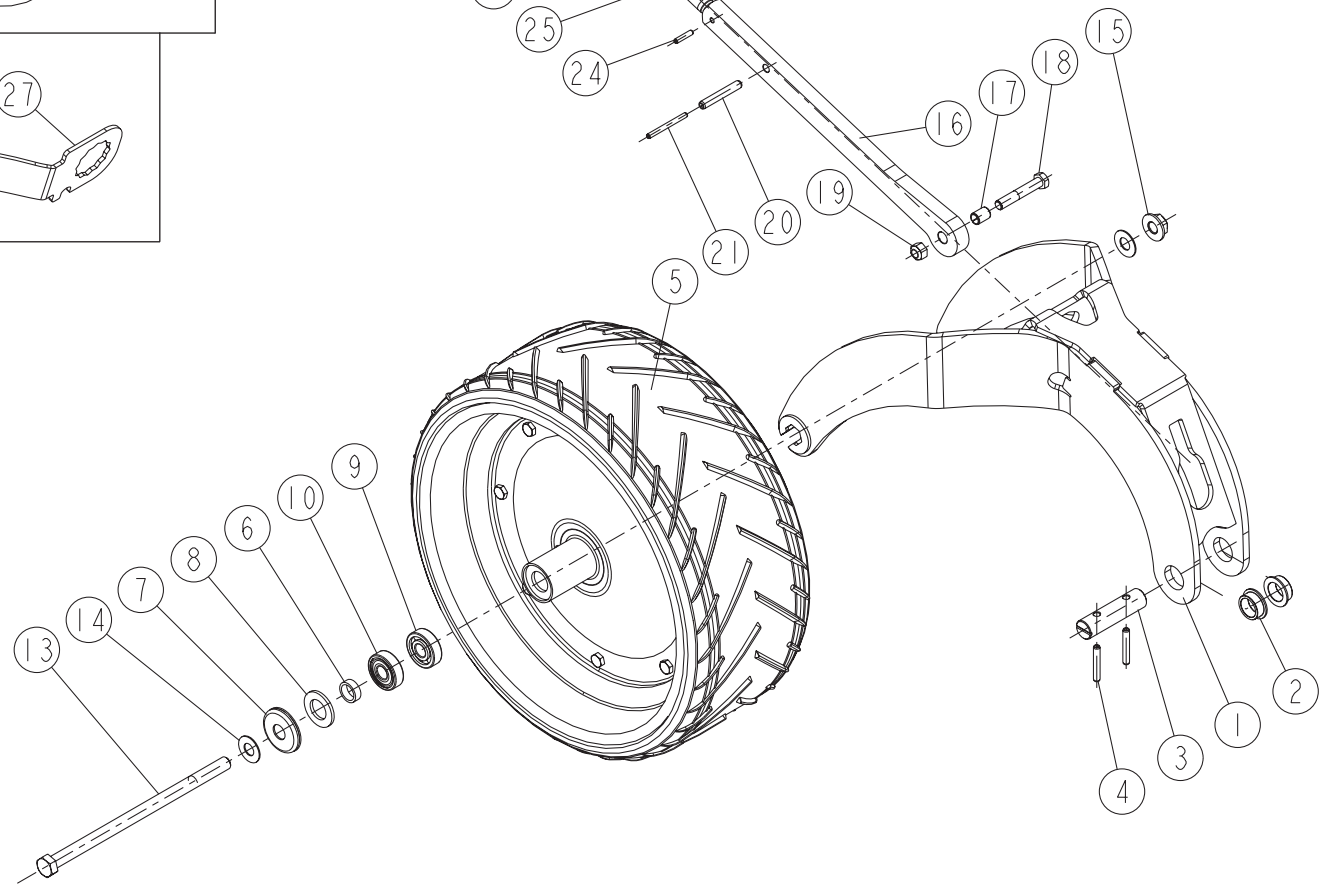

REP	CODE	DÉSIGNATION
1	914290	Fourche av dd so
2	925149	Bague dure pel v 25 32 13
3	922189	Axe fourche av dd
4	590410	Goup elastic 8x50 serie ep
5	980436	Roue otico 500x210 dd
6	721495	Entretoise d27x3x9 farmflex
7	720924	Coupelle etancheite farmflex
8	721496	Joint feutre d27x47x4 farmflex
9	721671	Roulement 6303 17x47x14
10	721672	Roulement 6303 rs 17x47x14
11	911058	Kit jante farm 500x210c d17 as
12	721041	Pneu farmflex 500x210c
13	552738	Vis h 16x300 zn 6 c fe fp
14	926067	Rondelle roue farmflex dd
15	571418	Ecrou frein emba h16 zn 6 c fe
16	963629	Barre de profondeur dd
17	590909	Goup elastique 15x20 serie m
18	552297	Vis h 12x70 zn 6 c fe 10 9 fp
19	571462	Ecrou frein h12 zn 6 c fe
20	590513	Goup elastic 10x65 serie ep
21	590313	Goup elastic 6x65 serie ep
22	963625	Butee de fourche dd
23	963628	Butee de profondeur dd
24	590306	Goup elastic 6x28 serie ep
25	732007	Joint torique 18x3 70 shore
26	943036	Poignee de profondeur dd
27	944012	Clef easydrill dd