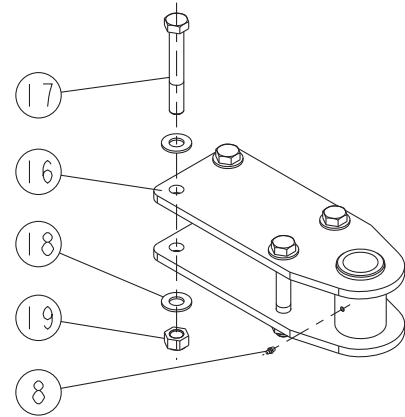

REP	CODE	DÉSIGNATION
1	980909	Barre attelage type d cat3
2	721738	Axe vertical d attelage 2pts
3	721739	Bague luytex d50x58 lg50
4	721740	Rondelle d31x85 ep10
5	721741	Ecrou frein nylon h30 zn 6 c fe
6	721742	Bague luytex d40x48 lg40
7	721743	Axe horizontal d attelage 2pts
8	720686	Graisseur m8x100 droit
9	552276	Vis h 12x25 zn 6 c fe 8 8 fst
10	573112	Rondelle m12 n zn 6 c fe
11	721744	Ecrou a creneaux m40x250
12	590412	Goup elastic 8x60 serie ep
13	721747	Broche d attelage categorie 3
14	574492	Goup clips d10 zn 6 c fe s32
15	715010	Lien noir s29150 ref 715010
16	721748	Pivot d attelage 2pts
17	2211511	Vis h 24x170 fp zn6 c fe 10 9
18	573174	Rondelle m24 n zn 6 c fe
19	571424	Ecrou frein nylon h24 zn 6 c fe