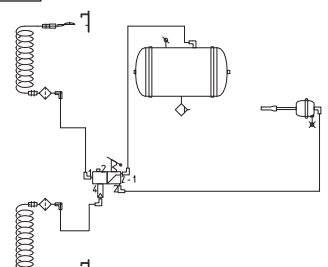

EASYDRILL W4000-6000

A10-00