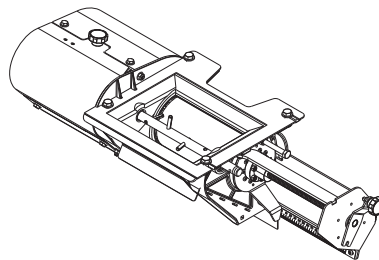

DOSAGE
CALIBRATION SYSTEM
DOSIERUNG

C1-01 + bis