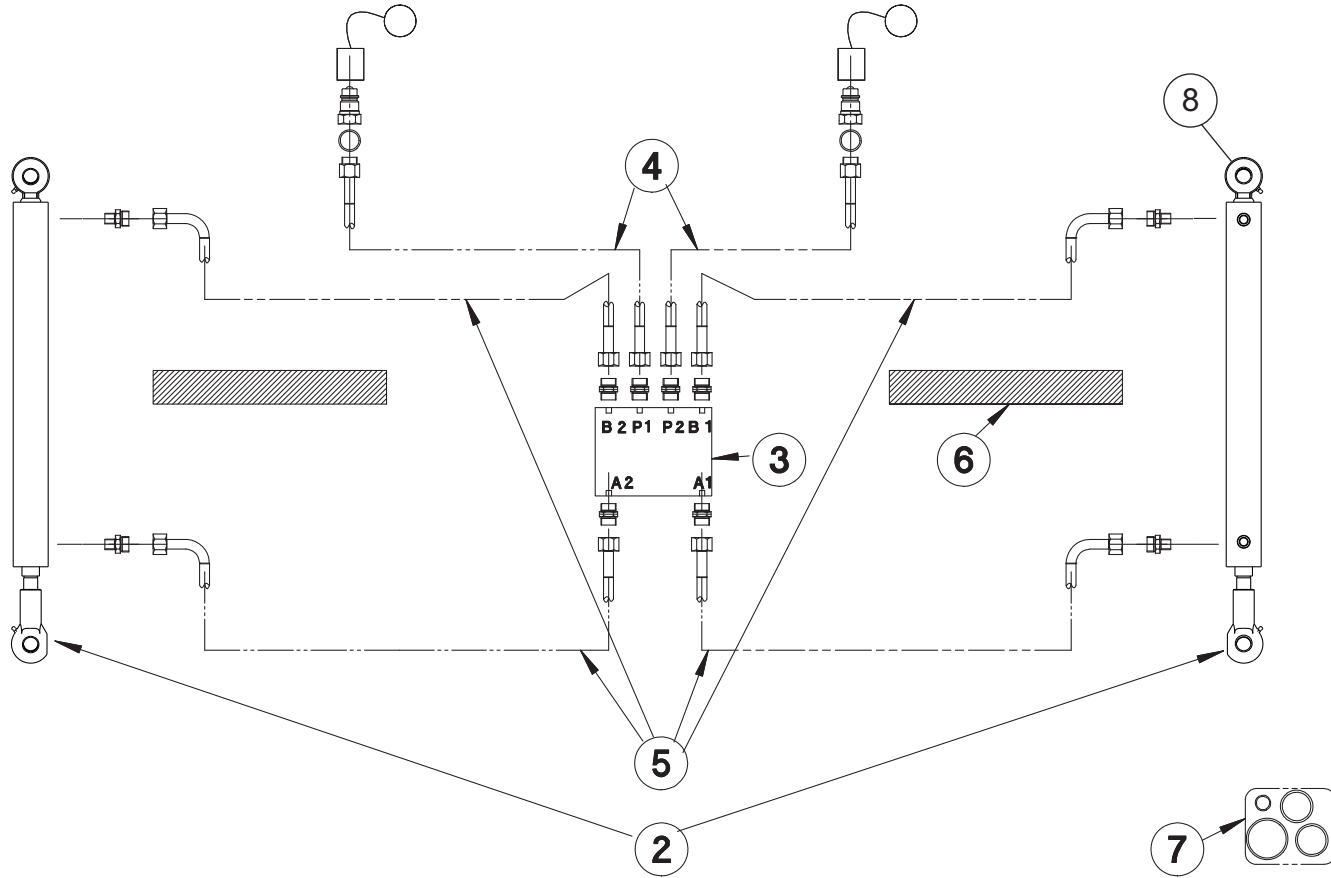

EASYDRILL W6000

K5-02

REP	CODE	DÉSIGNATION
1	5001523	Kit hyd traceurs trw2 6mr
2	982320	Verin traceur 4mr md
3	983062	Valve sequence traceur md
4	721720	Flex 3/8 l4600 f12ldin-mg1/2
5	721722	Flex 3/8 l4900 f12ldin-f12ldin90
6	721723	Gaine brise jet gbj 45 au m
7	721408	Pochette de joints verin 30-50
8	721966	Rotule à souder cf verin 982320