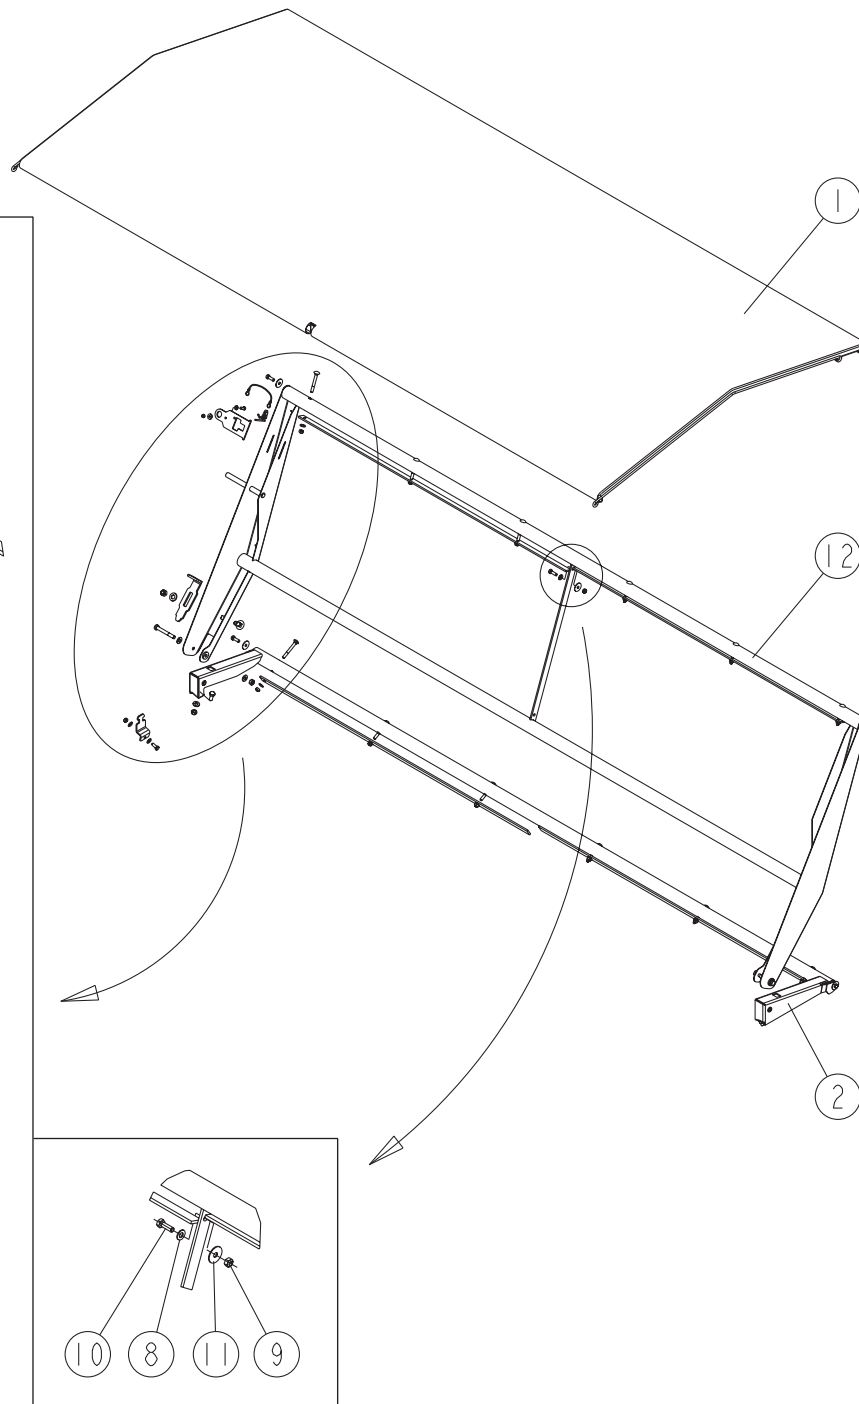

EASYDRILL W4000-6000

B2-00

REP	CODE	DÉSIGNATION
1	987816	Bache plate md1
2	917381	Tube d sup bache md1 so
3	552076	Vis h 10x25 zn 6 c fe fst
4	573109	Rondelle m10 n zn 6 c fe
5	571460	Ecrou frein nylon h10 zn 6 c fe
6	958094	Plat fixation bache md1
7	558970	Vis trcc 8x70 inox a2 70
8	573158	Rondelle m8 n zn 6 c fe
9	571458	Ecrou frein h8 zn 6 c fe
10	551875	Vis h 8x25 zn 6 c fe fp
11	573258	Rondelle l8 n zn 6 c fe
12	916328	Support bache md1 so
13	552130	Vis h 10x80 zn 6 c fe fp
14	962231	Verrou bache md1
15	981417	Goupille beta pliee
16	715010	Lien noir s29150 ref 715010
17	551666	Vis h 6x16 zn 6 c fe 8 8 fst
18	573107	Rondelle m6 n zn 6 c fe
19	573206	Rondelle l6 n zn 6 c fe
20	571406	Ecrou frein nylon h6 zn 6 c fe
21	962232	Serrure bache md1
22	551870	Vis h 8x20 zn 6 c fe 8 8 fst
23	962233	Verrou bache ouverte md1
24	526230	Vis trcc 12x30 zn 6 c fe
25	573112	Rondelle m12 n zn 6 c fe
26	571462	Ecrou frein h12 zn 6 c fe
27	988040	Autocollant point de prehension
28	988004	Autocollant securite attelage