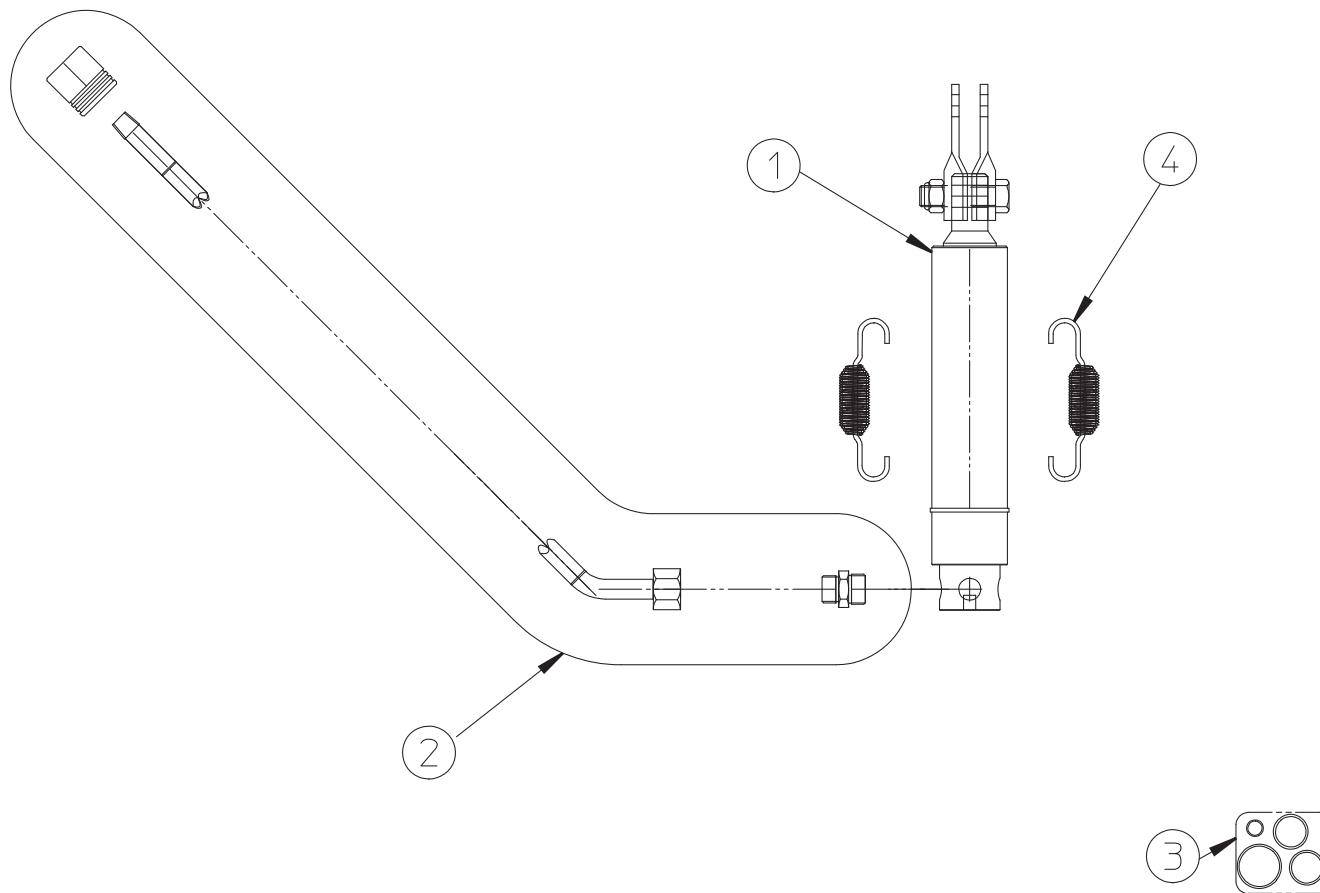

EASYDRILL W4000-6000

A9-00

REP	CODE	DÉSIGNATION
1	721684	Verin d35 mrc
2	5001541	Kit hydraulique freinage
3	721771	Pochette de joints verin 721684
4	721502	Ressort de rappel freinage dd