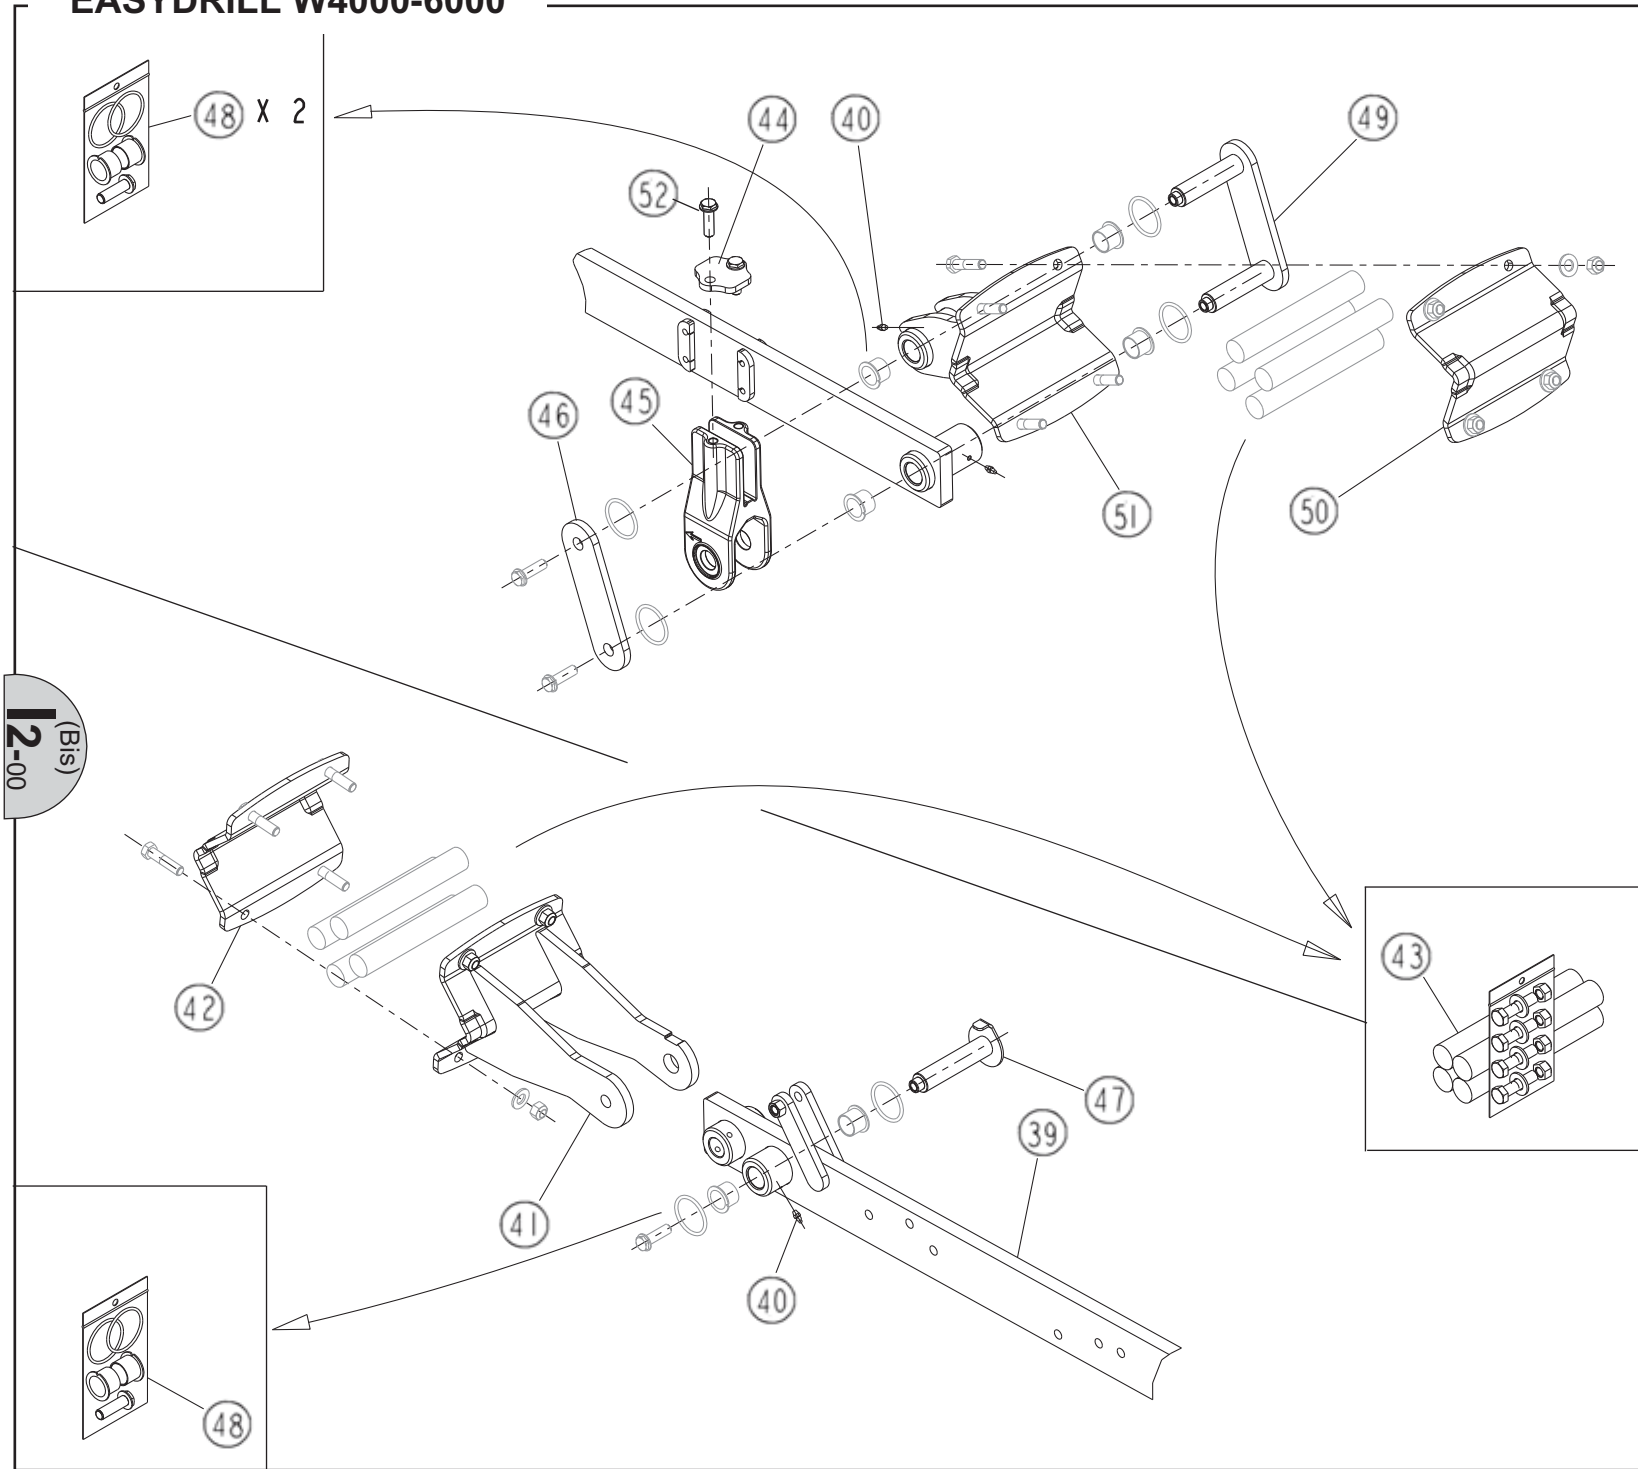

EASYDRILL W4000-6000

REP	CODE	DÉSIGNATION
39	916283	Palonnier dd so
40	719001	Graisseur m6x100 droit
41	918459	Bielle liaison av dd so
42	951602	Semelle outil bras de disque md
43	911101	Kit boudins d30 as
44	962220	Bride etrier dd
45	985276	Etrier roue ar dd
46	963615	Bielle ligne semis dd
47	914238	Axe chape avant dd so
48	911111	Kit bagues d25 avant 02-10 as
49	916282	Bielle ligne semis dd so
50	951602	Semelle outil bras de disque md
51	918458	Bielle liaison ar dd so
52	552240	Vis h 12x40 emb n zn 10 9 fst

12-00 (Bis)