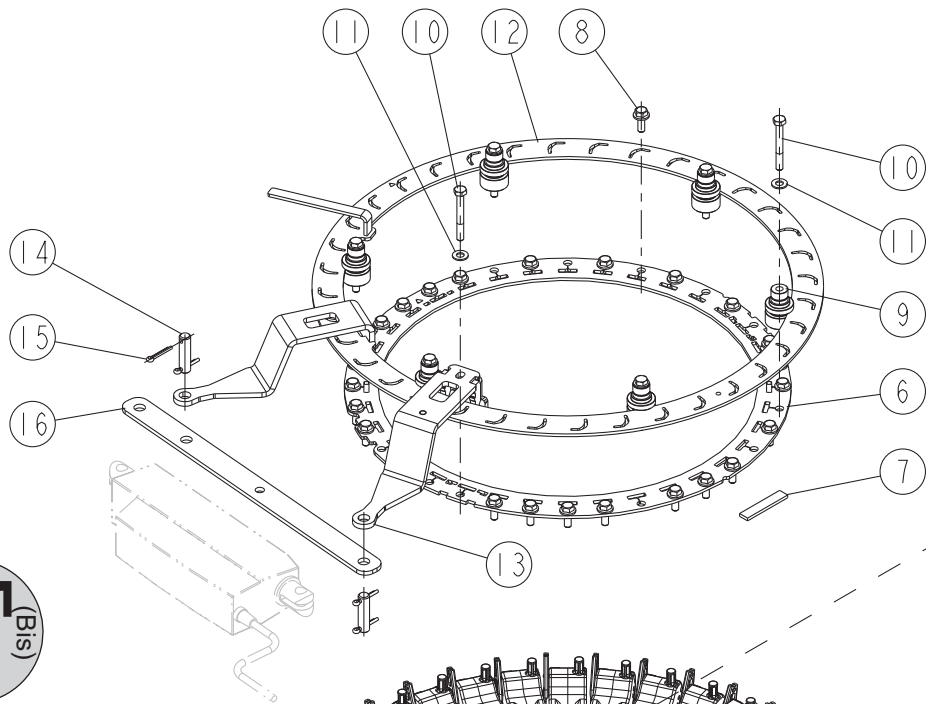

EASYDRILL W6000 11/RD 03 101 → ...

REP	CODE	DÉSIGNATION
1	985265	Embase de tete md 36rgs
2	551870	Vis h 8x20 zn 6 c fe 8 8 fst
3	573158	Rondelle m8 n zn 6 c fe
4	913084	Clapet obturateur mo
5	981414	Ressort clapet de tete
6	926065	Couronne de maintien 36rgs
7	794025	Bande adhesive 1 face 10 au m
8	551668	Vis h 6x16 emb n zn 8 8 fst
9	985064	Guide couronne md
10	551650	Vis h 6x50 zn bcr fp
11	573107	Rondelle m6 n zn 6 c fe
12	914297	Couronne tl 36rgs oc so
13	916359	Support verin oc so
14	921196	Axe verin wpb ad
15	593154	Goupille v 3 2x20 zn 6 c fe
16	941083	Bielle tl oc
17	972198	Couvercle tete 36 md
18	987733	Amortisseur de bruit oc
19	911052	Poignee de cmde h6x45 inox as
20	571406	Ecrou frein nylon h6 zn 6 c fe
21	988149	Autocollant id tete oc

E3-03
(Bis)