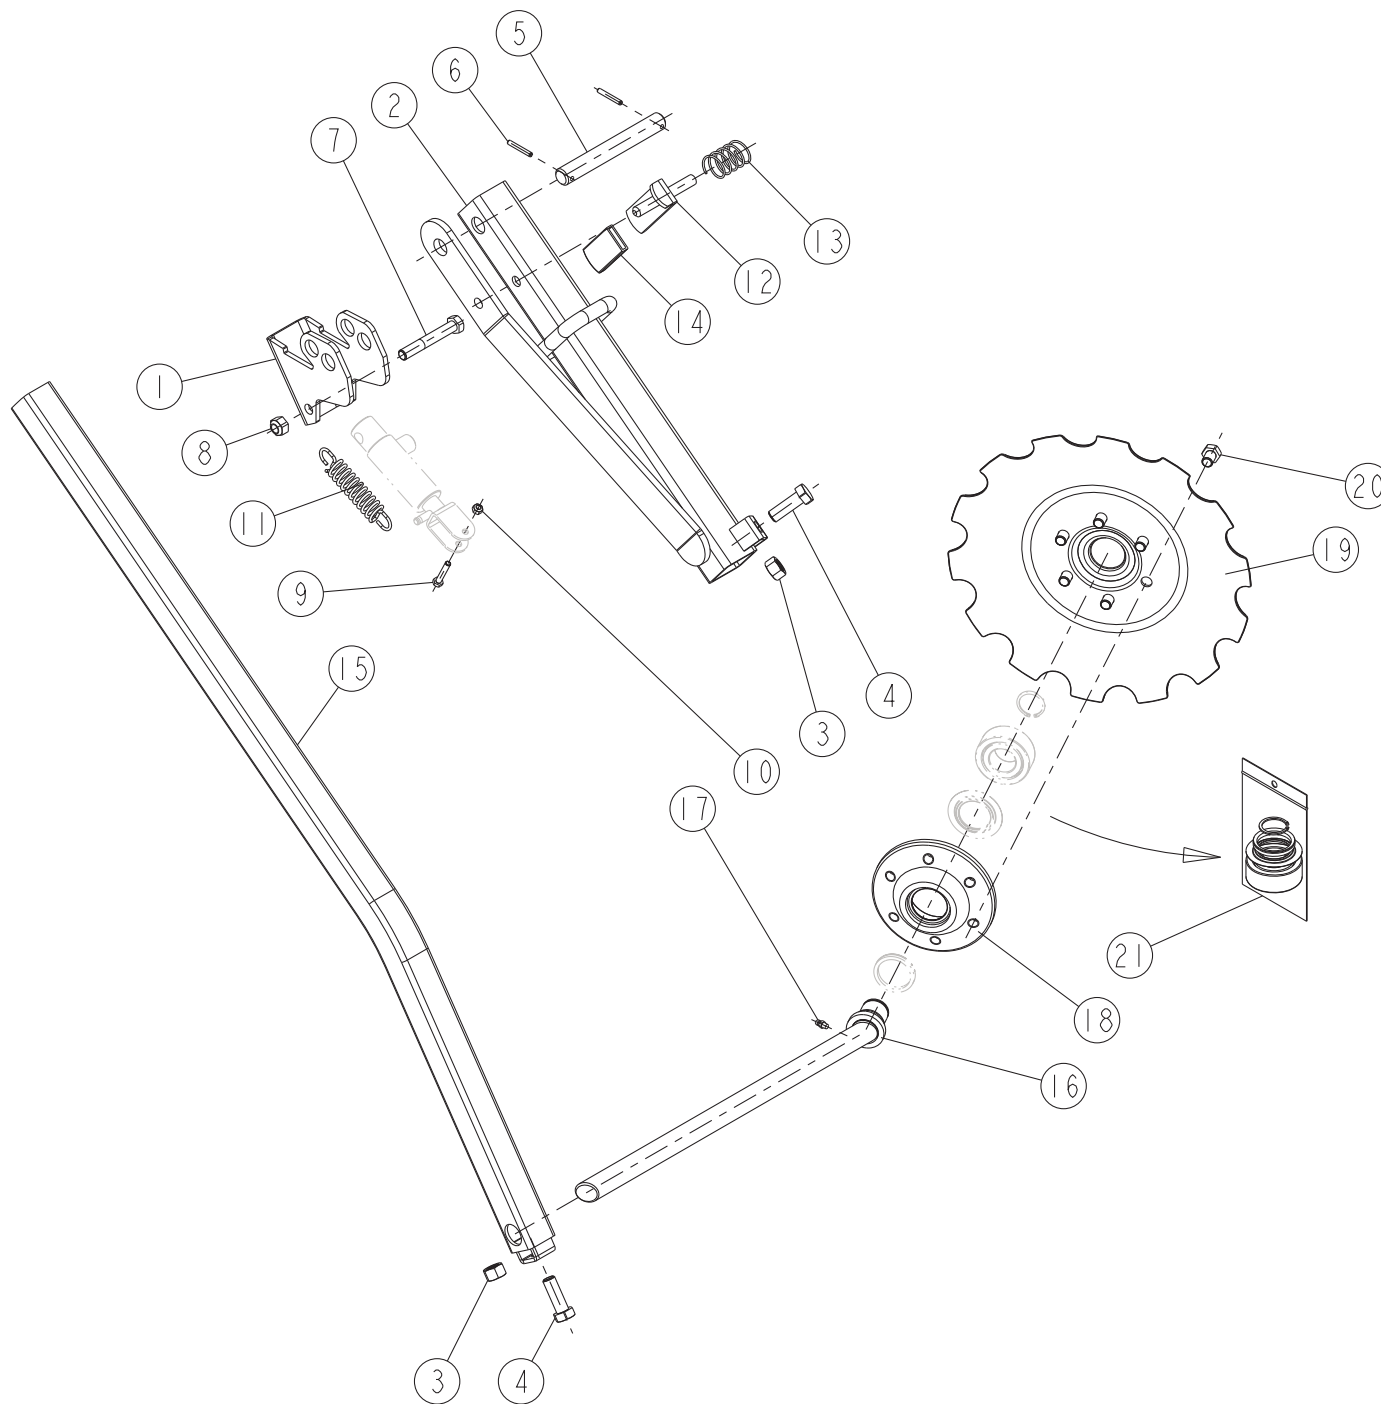

EASYDRILL W4000-6000

K4-00

REP	CODE	DÉSIGNATION
1	963050	Chape de verin de jar
2	916044	Jalonneur so
3	571214	Ecrou h14 zn 6 c fe
4	552440	Vis h 14x40 zn 6 c fe 8 8 fst
5	920010	Broche de jar
6	590207	Goup elastic 5x35 serie ep
7	552298	Vis h 12x80 zn 6 c fe fp
8	571462	Ecrou frein h12 zn 6 c fe
9	551685	Vis h 6x35 zn 6 c fe
10	571406	Ecrou frein nylon h6 zn 6 c fe
11	908010	Ressort d ouverture
12	918139	Verrou de jar so
13	909025	Ressort embrayage
14	415750	Poignee k 28x5x60 noir
15	916043	Bras de jalonneur so
16	914292	Axe disque traceur rd so
17	719001	Graisseur m6x100 droit
18	923100	Moyeu de cultidisc sr
19	980355	Disque traceur md
20	552216	Vis h 12x16 zn 6 c fe 8 8 fst
21	911113	Kit roulement cultidisc as