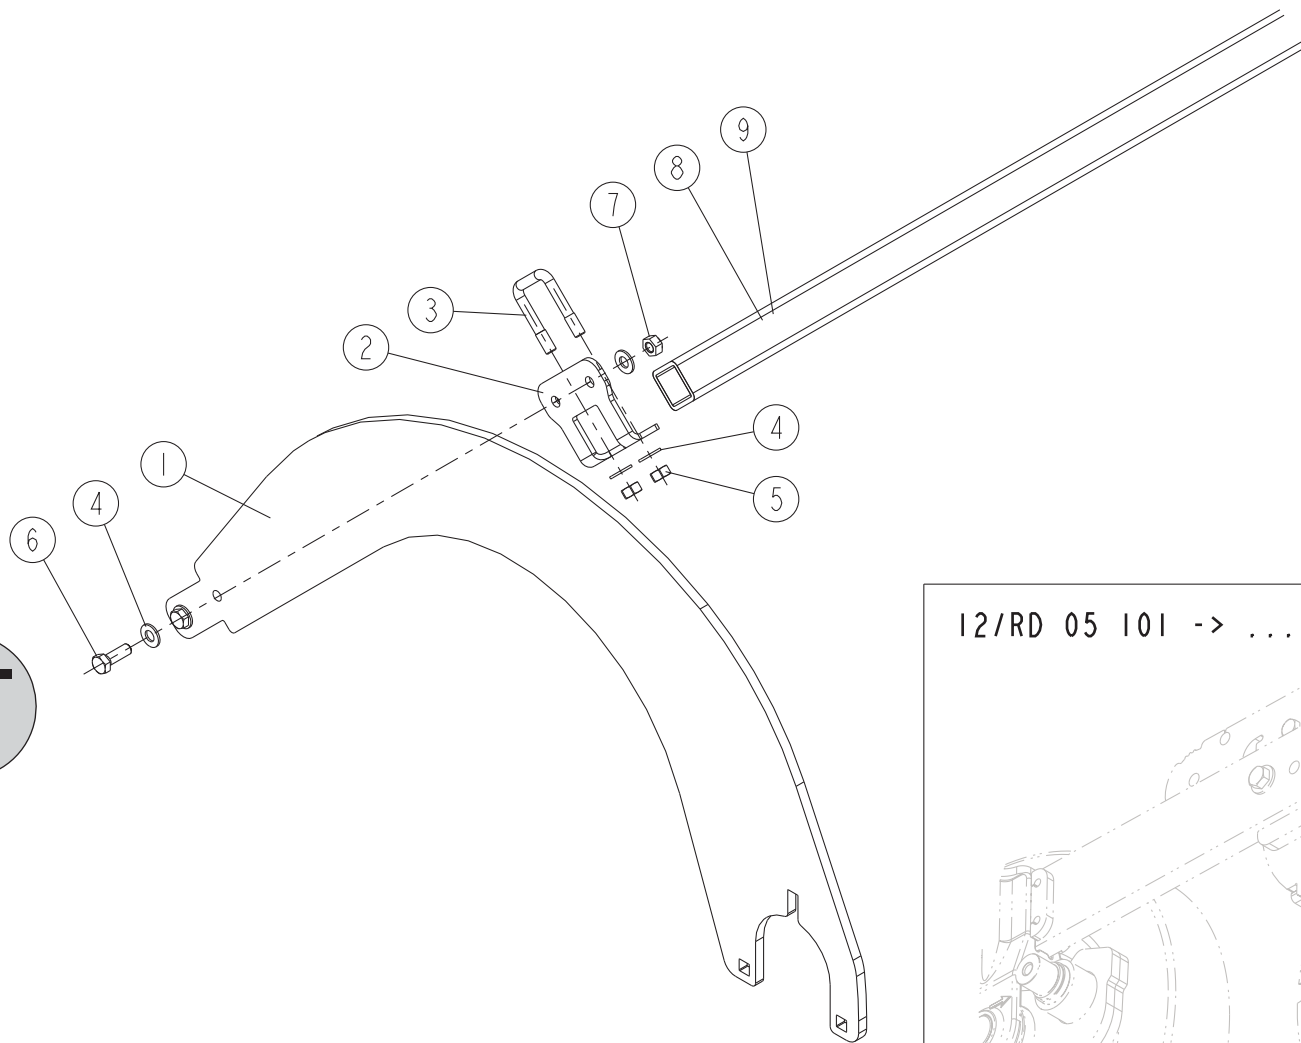

EASYDRILL W4000-6000

15-01

12/RD 05 101 -> ...