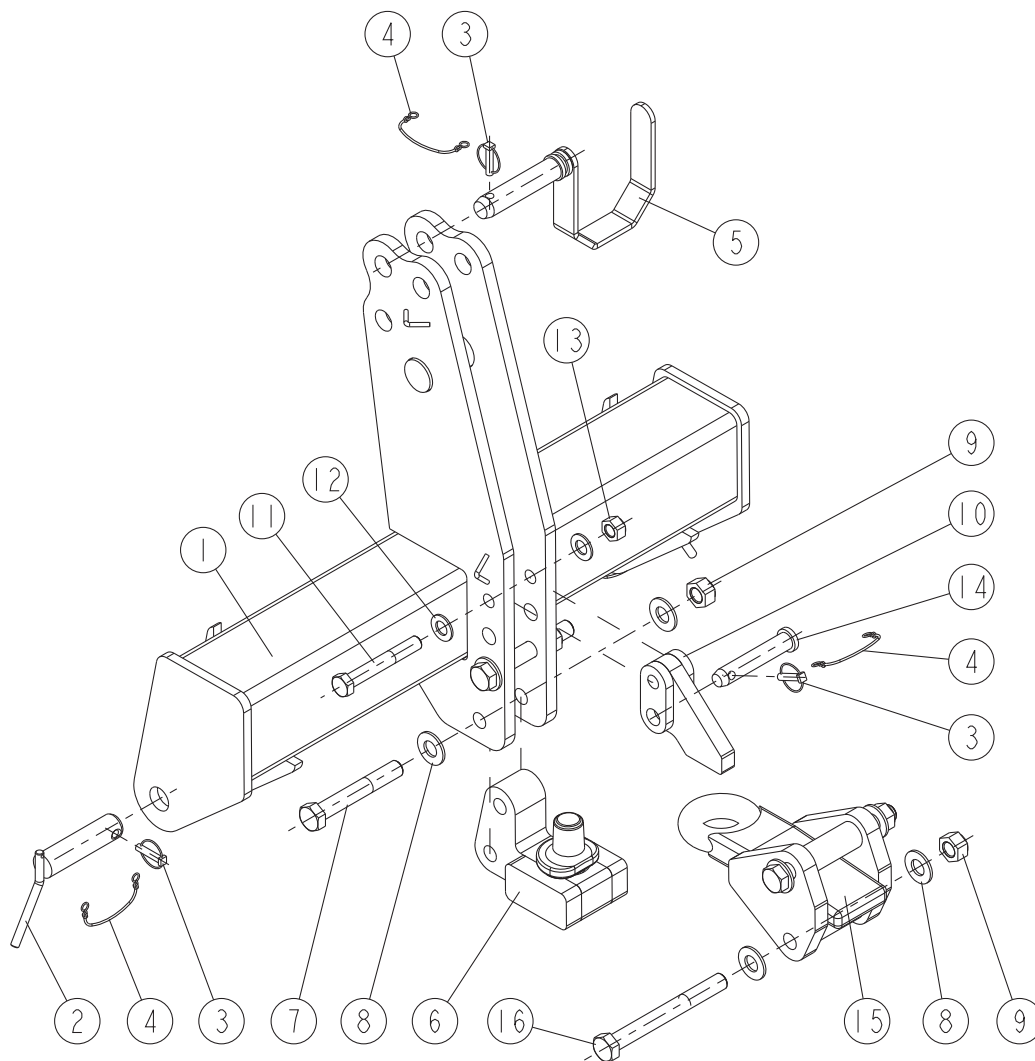

EASYDRILL W4000-6000

A4-00

REP	CODE	DÉSIGNATION
1	1291262	Triangle trw so
2	6201121	Axe a poignee d 36 5
3	574492	Goup clips d10 zn 6 c fe s32
4	715010	Lien noir s29150 ref 715010
5	1291316	Broche attelage trw2 so
6	1291263	Piton attelage trw so
7	2211507	Vis h 24x160 10 9 fp
8	573174	Rondelle m24 n zn 6 c fe
9	571424	Ecrou frein nylon h24 zn 6 c fe
10	1291264	Verrou piton triangle trw so
11	2211179	Vis h 20x140 zn fp
12	573170	Rondelle m20 n zn 6 c fe
13	571420	Ecrou frein nylon h20 zn 6 c fe
14	6201107	Broche pt ht d 25 4 l142 c2
15	1291327	Anneau attelage trw2 so
16	2211509	Vis h 24x220 fp zn 6 c fe 10 9