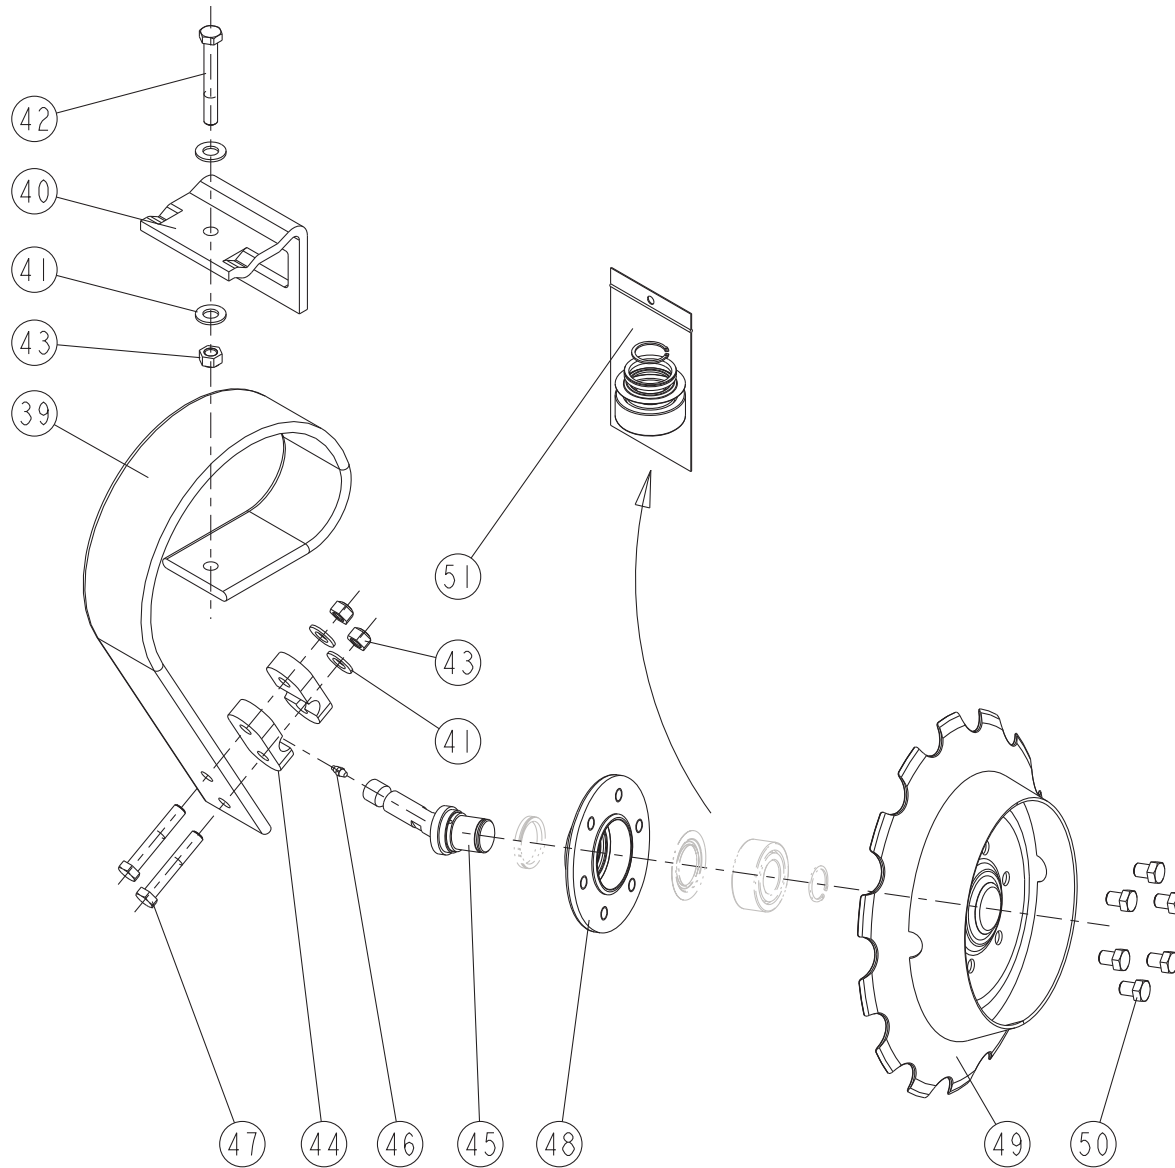

REP	CODE	DÉSIGNATION
39	980356	Lame bras traceur md
40	7101145	Bride 110x10 tube 50x50
41	573112	Rondelle m12 n zn 6 c fe
42	2211124	Vis h 12x90 zn 6 c fe
43	571462	Ecrou frein h12 zn 6 c fe
44	962207	Bride axe disque traceur md
45	914216	Axe disque traceur md so
46	719001	Graisseur m6x100 droit
47	552297	Vis h 12x70 zn 6 c fe 10 9 fp
48	923100	Moyeu de cultidisc sr
49	980355	Disque traceur md
50	552216	Vis h 12x16 zn 6 c fe 8 8 fst
51	911113	Kit roulement cultidisc as

(Bis)
K1-05