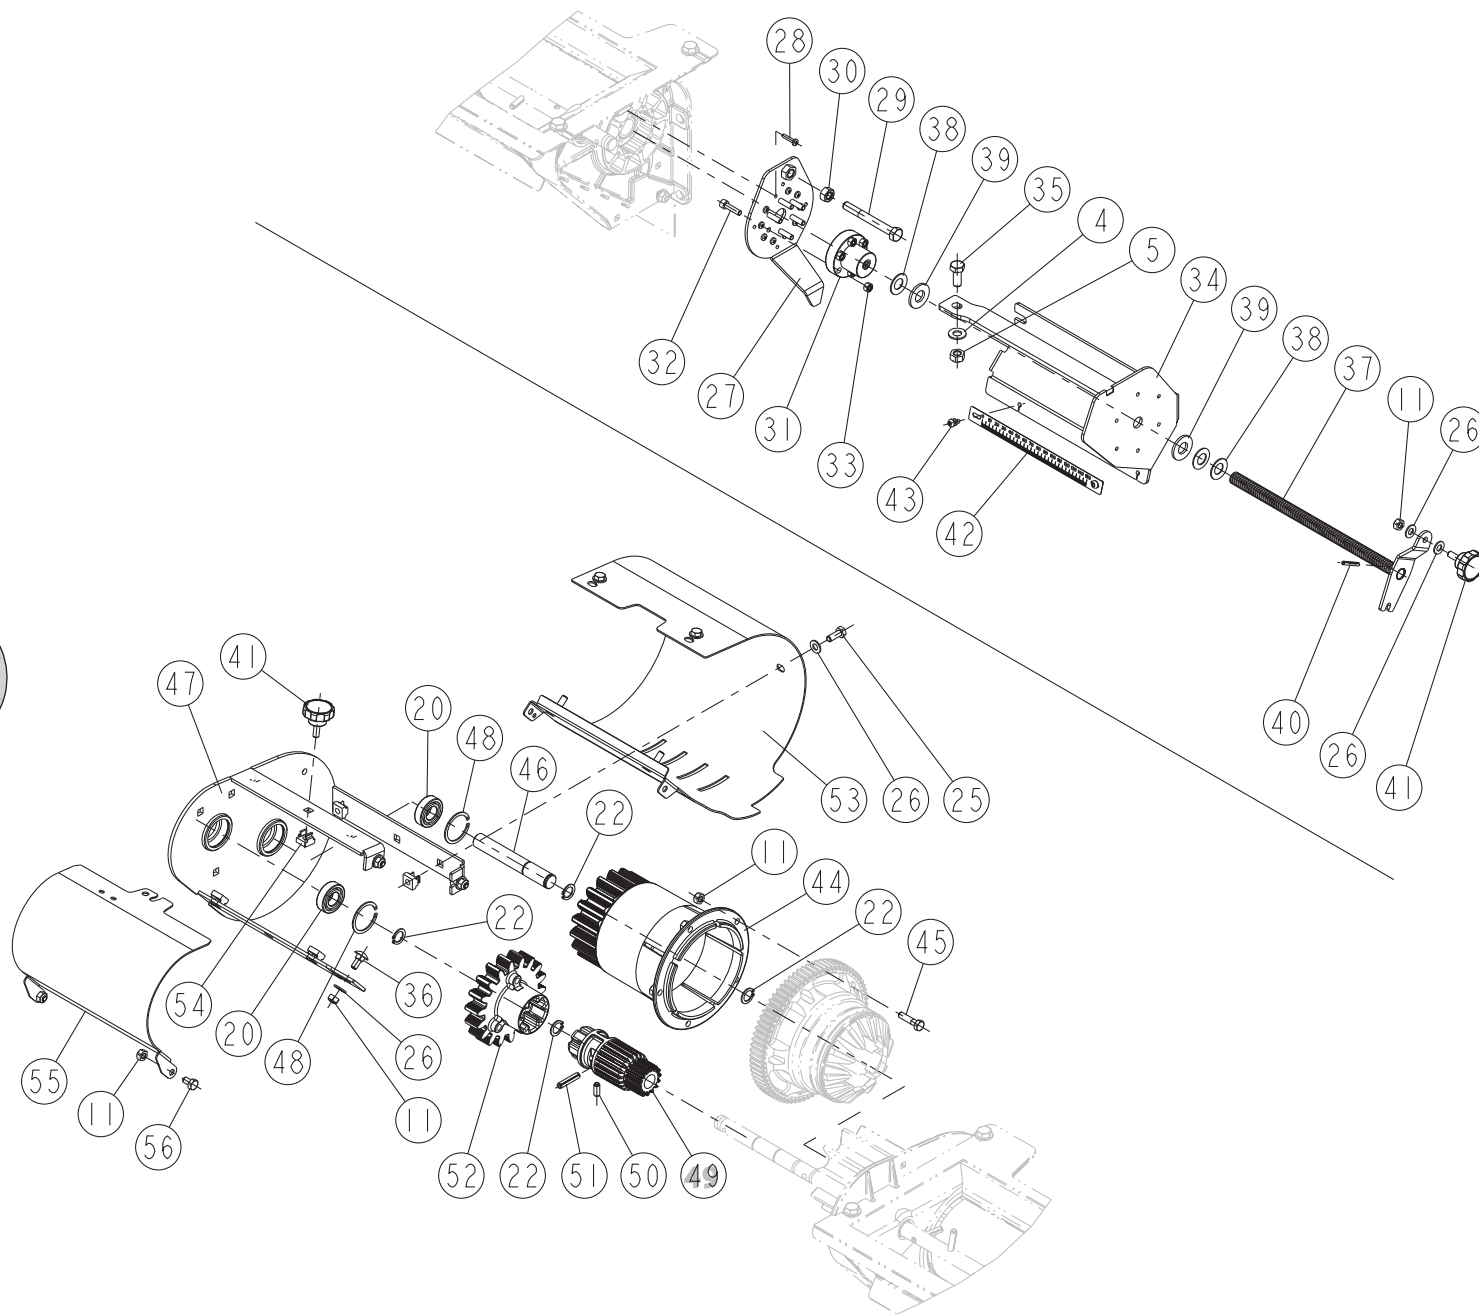

REP	CODE	DÉSIGNATION
27	914162	Index de reglage so
28	557611	Vis cbl z st3 5x19 inox a2 70
29	551920	Vis h 8x70 zn 6 c fe fp
30	571208	Ecrou h8 zn 6 c fe
31	572012	Ecrou colerette wfrm 2835tr12x3
32	553620	Vis chc 5x20 zn 6 c fe fst
33	571205	Ecrou h5 zn 6 c fe
34	918521	Support manivelle dose r dd so
35	551870	Vis h 8x20 zn 6 c fe 8 8 fst
36	558715	Vis trcc 6x15 inox a2 70
37	914164	Manivelle doseur so
38	573408	Rond belleville d12-2x23x1
39	573012	Rondelle m12 polyamide
40	590105	Goup elastic 3 5x25
41	911002	Poignee de cmde h6x20 zn as
42	988096	Vernier doseur spe
43	598041	Rivet aveugle 4x10 alu
44	985050	Rallonge cannelure
45	558675	Vis h 6x25 inox a2 70
46	922128	Axe d engrenage
47	914173	Support paliers bv so oc
48	571232	Circlips int d32
49	985241	Engrenage 15dts
50	539610	Vis poussoir a bille m6 14
51	590306	Goup elastic 6x28 serie ep
52	985240	Engrenage 18 dts
53	972213	Carter bv oc
54	571916	Ecrou cage m6 ep 3 5
55	966028	Trappe carter bv oc
56	551660	Vis h 6x10 zn 6 c fe fst