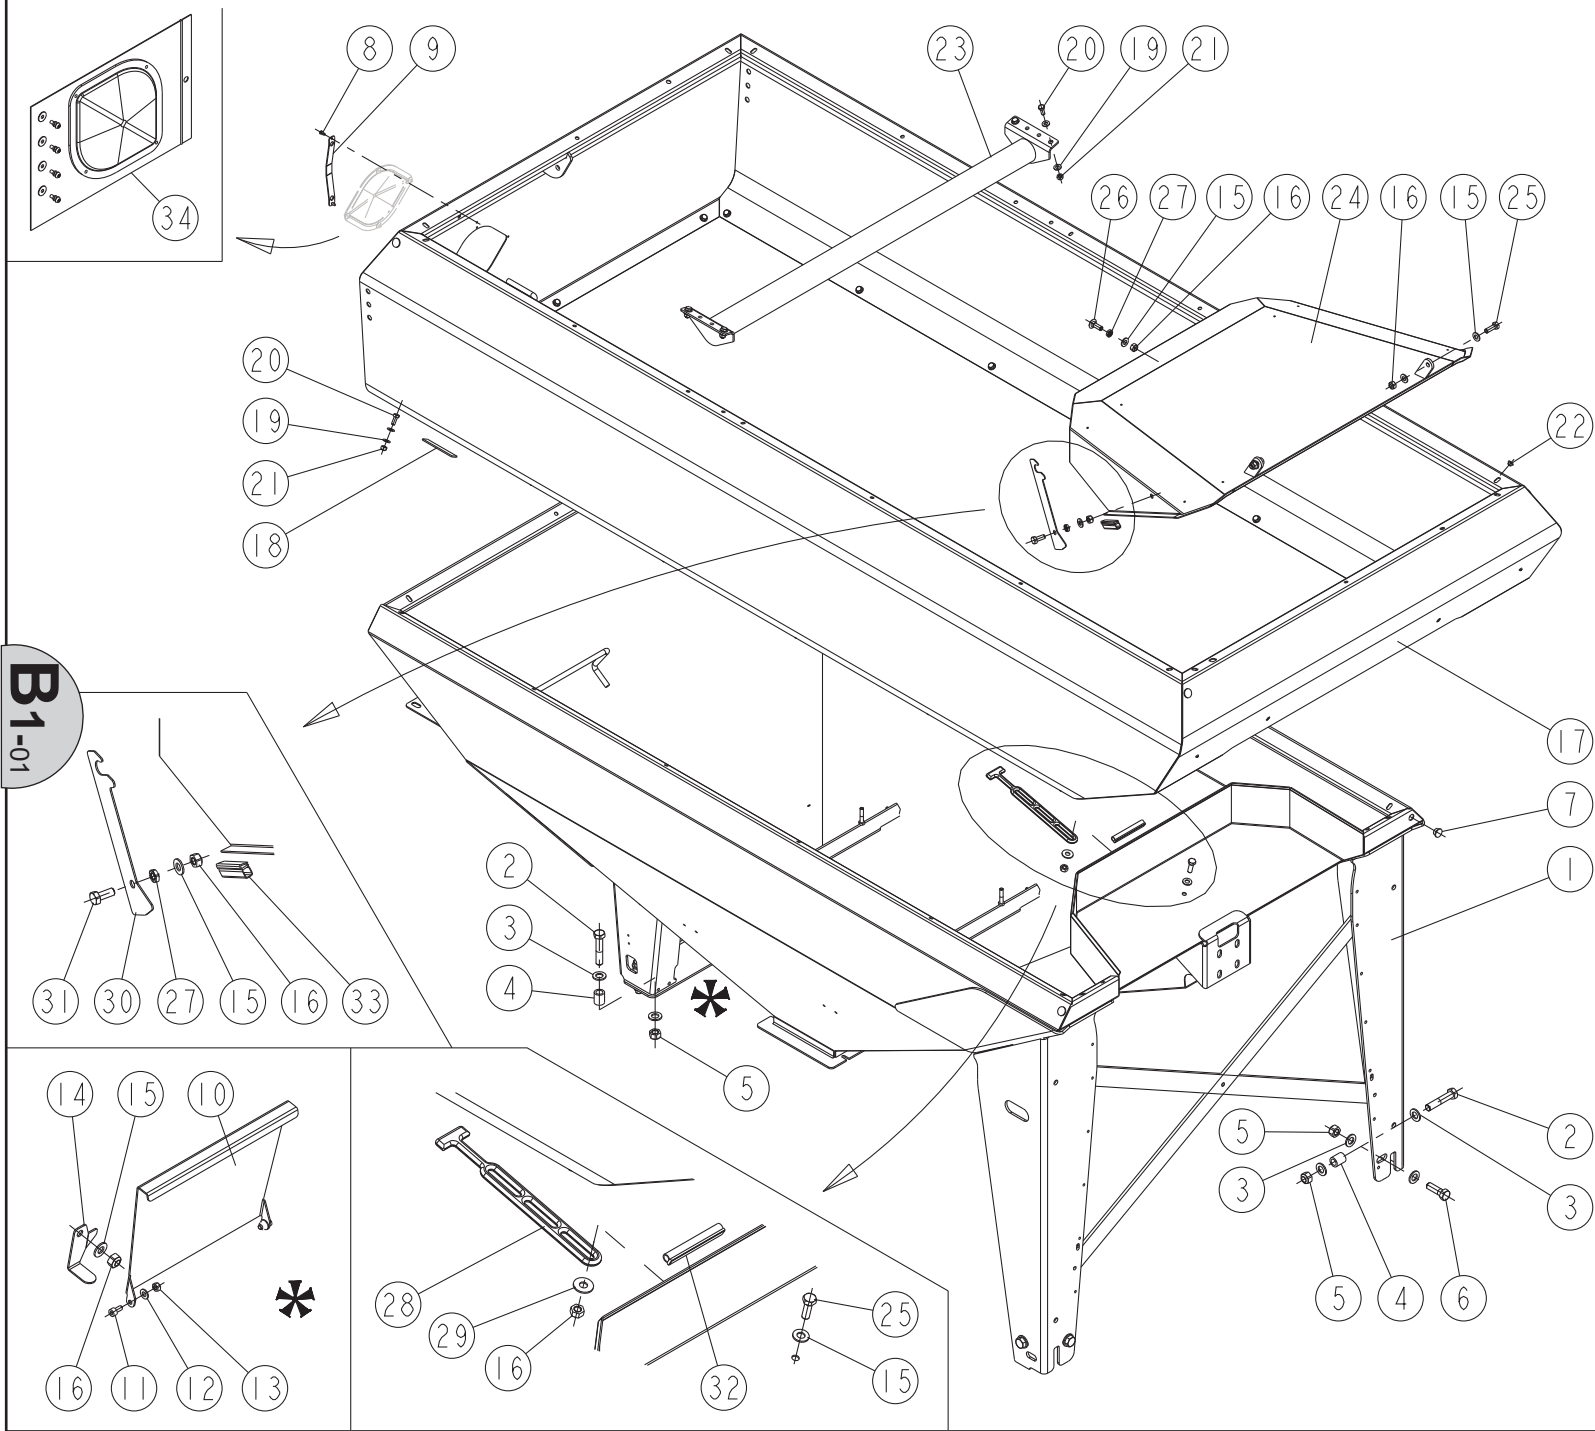

EASYDRILL W4000-6000

REP	CODE	DÉSIGNATION
1	919227	Tremie md1 so
2	552730	Vis h 16x80 zn 6 c fe fp
3	573166	Rondelle m16 n zn 6 c fe
4	952203	Entretoise fixation tremie md
5	571416	Ecrou frein nylon h16 zn 6 c fe
6	552700	Vis h 16x50 zn 6 c fe fp
7	415715	Bouchon d16 gpn 300 f15 nat
8	598141	Rivet aveugle inox 4x12
9	953230	Renfort hublot md1
10	974068	Couvercle caisse outils md1
11	553612	Vis chc 6x12 zn 6 c fe fst
12	573107	Rondelle m6 n zn 6 c fe
13	571406	Ecrou frein nylon h6 zn 6 c fe
14	962236	Verrou caisse outils md1
15	573109	Rondelle m10 n zn 6 c fe
16	571460	Ecrou frein nylon h10 zn 6 c fe
17	919228	Haut tremie md1 so
18	794021	Bande adhesive 1 face au m
19	573158	Rondelle m8 n zn 6 c fe
20	551870	Vis h 8x20 zn 6 c fe 8 8 fst
21	571458	Ecrou frein h8 zn 6 c fe
22	415716	Bouchon d9 gpn 300 f041 nat
23	918520	Barre d arret md1 so
24	919229	Couvercle distributeur md1 so
25	552080	Vis h 10x30 zn 6 c fe fp
26	526030	Vis trcc 10x30 zn 6 c fe
27	571360	Ecrou hm 10 zn 6 c fe
28	696110	Attache caoutchouc
29	573860	Rondelle I10 n inox a2 70
30	962235	Verrou couvercle md1
31	552076	Vis h 10x25 zn 6 c fe fst
32	463503	Joint de couvercle au m
33	987224	Joint de capot md au m
34	911045	Kit hublot sulky ovale as