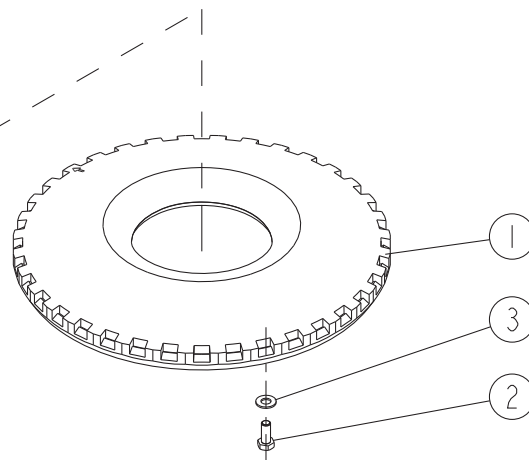

EASYDRILL W6000 11/RD 03 101 → ...

REP	CODE	DÉSIGNATION
1	985265	Embase de tete md 36rgs
2	551870	Vis h 8x20 zn 6 c fe 8 8 fst
3	573158	Rondelle m8 n zn 6 c fe
4	913084	Clapet obturateur mo
5	981414	Ressort clapet de tete
6	926065	Couronne de maintien 36rgs
7	794025	Bande adhesive 1 face 10 au m
8	551668	Vis h 6x16 emb n zn 8 8 fst
9	985064	Guide couronne md
10	551650	Vis h 6x50 zn bcr fp
11	573107	Rondelle m6 n zn 6 c fe
12	914297	Couronne tl 36rgs oc so
13	916359	Support verin oc so
14	921196	Axe verin wpb ad
15	593154	Goupille v 3 2x20 zn 6 c fe
16	941083	Bielle tl oc
17	972198	Couvercle tete 36 md
18	987733	Amortisseur de bruit oc
19	911052	Poignee de cmde h6x45 inox as
20	571406	Ecrou frein nylon h6 zn 6 c fe
21	988149	Autocollant id tete oc

E3-03
(Bis)