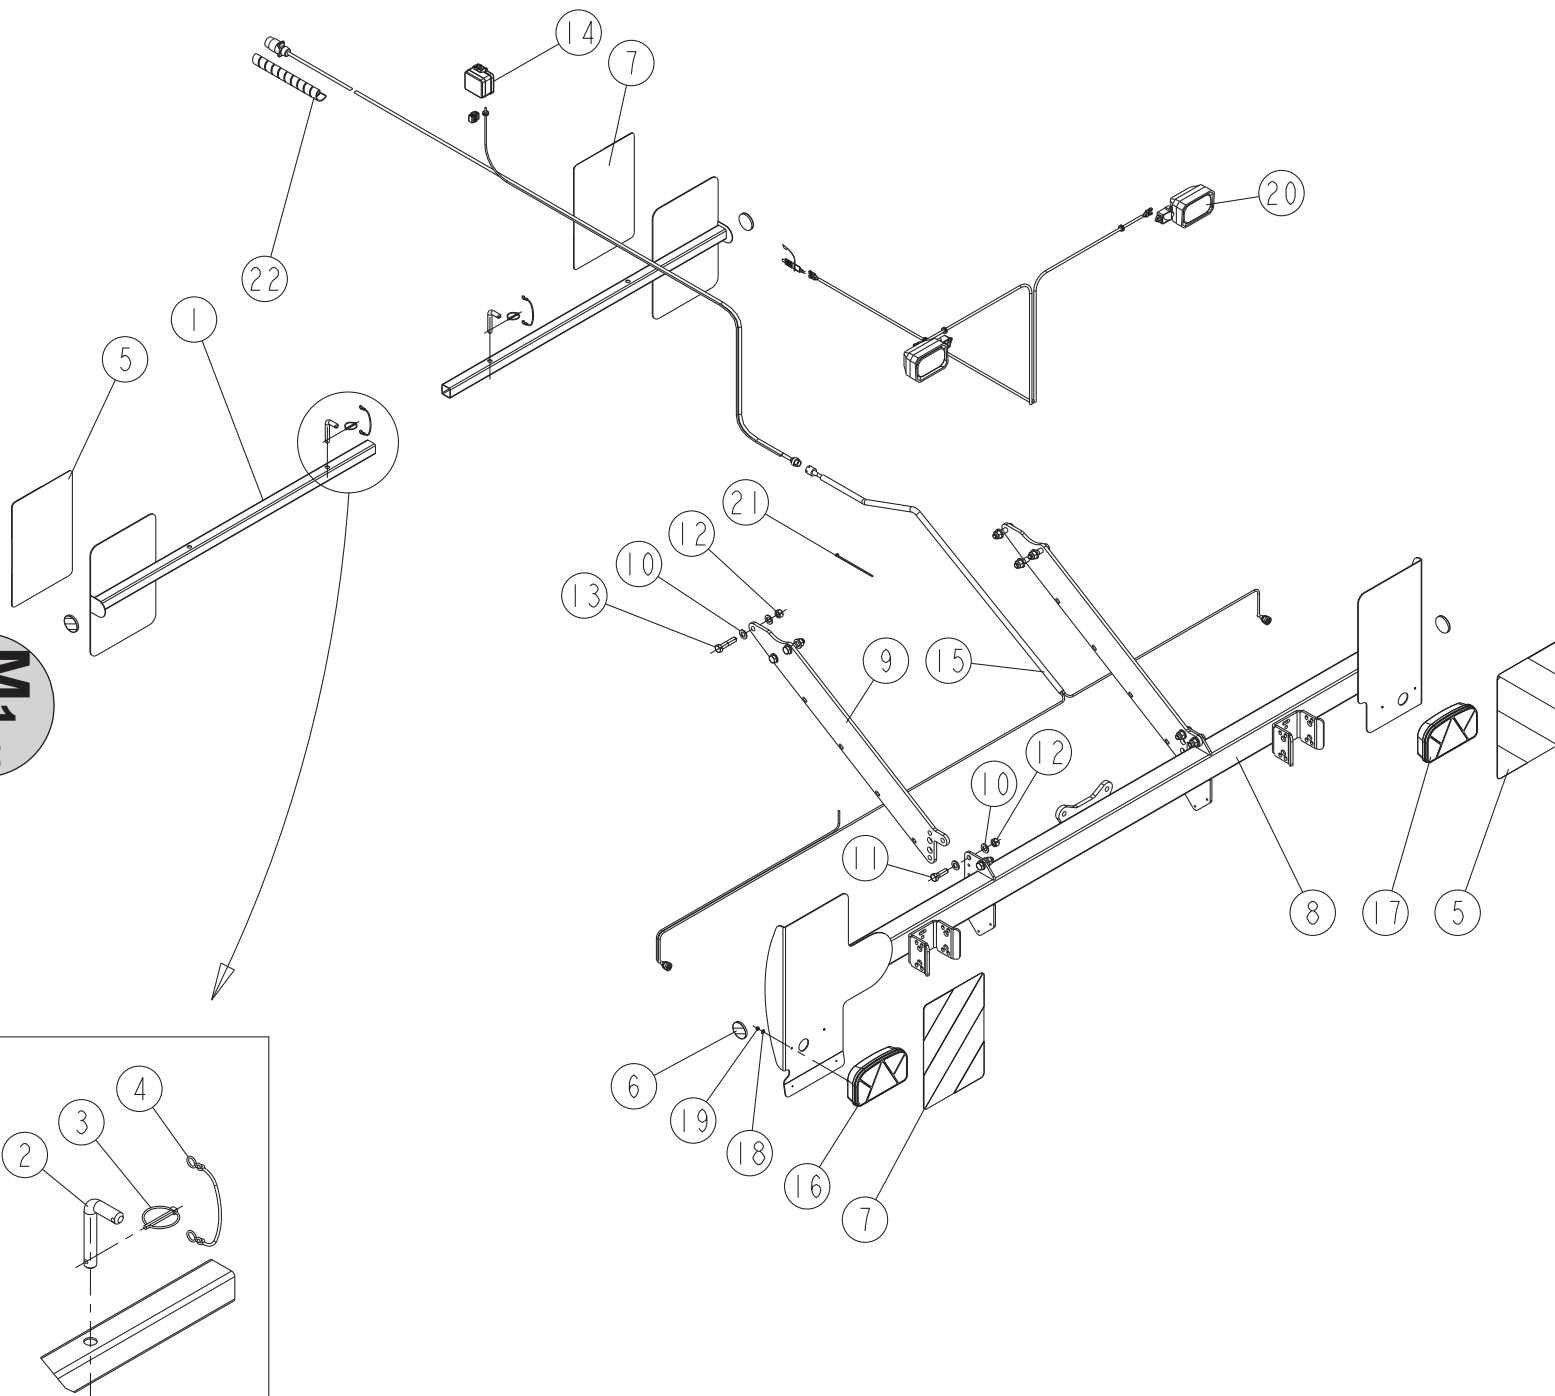

EASYDRILL W4000-6000 10/RD 12 103 → ...

M1-02

REP	CODE	DÉSIGNATION
1	1291329	Support plaques reflech trw2 so
2	992137	Poignee de verou de bequille
3	594304	Goup clips d4 5 zn 6 c fe s32
4	715010	Lien noir s29150 ref 715010
5	988110	Autocol refl 423 282 d
6	836008	Catadiopre orange diam 60
7	988109	Autocol refl 423 282 g
8	1291391	Support jalonneurs feux wt so
9	1295098	Support barre eclaireage rd
10	573166	Rondelle m16 n zn 6 c fe
11	552700	Vis h 16x50 zn 6 c fe fp
12	571416	Ecrou frein nylon h16 zn 6 c fe
13	552720	Vis h 16x70 zn 6 c fe fp
14	7501166	Feu interieur tremie
15	721806	Faisceau signalisation wt
16	721505	Feu avec triangle g
17	721506	Feu avec triangle d
18	573107	Rondelle m6 n zn 6 c fe
19	571406	Ecrou frein nylon h6 zn 6 c fe
20	7501165	Projecteur nordic 100s
21	794640	Lien de serrage nylon noir
22	879200	Gaine spiralee sgx-32 au m