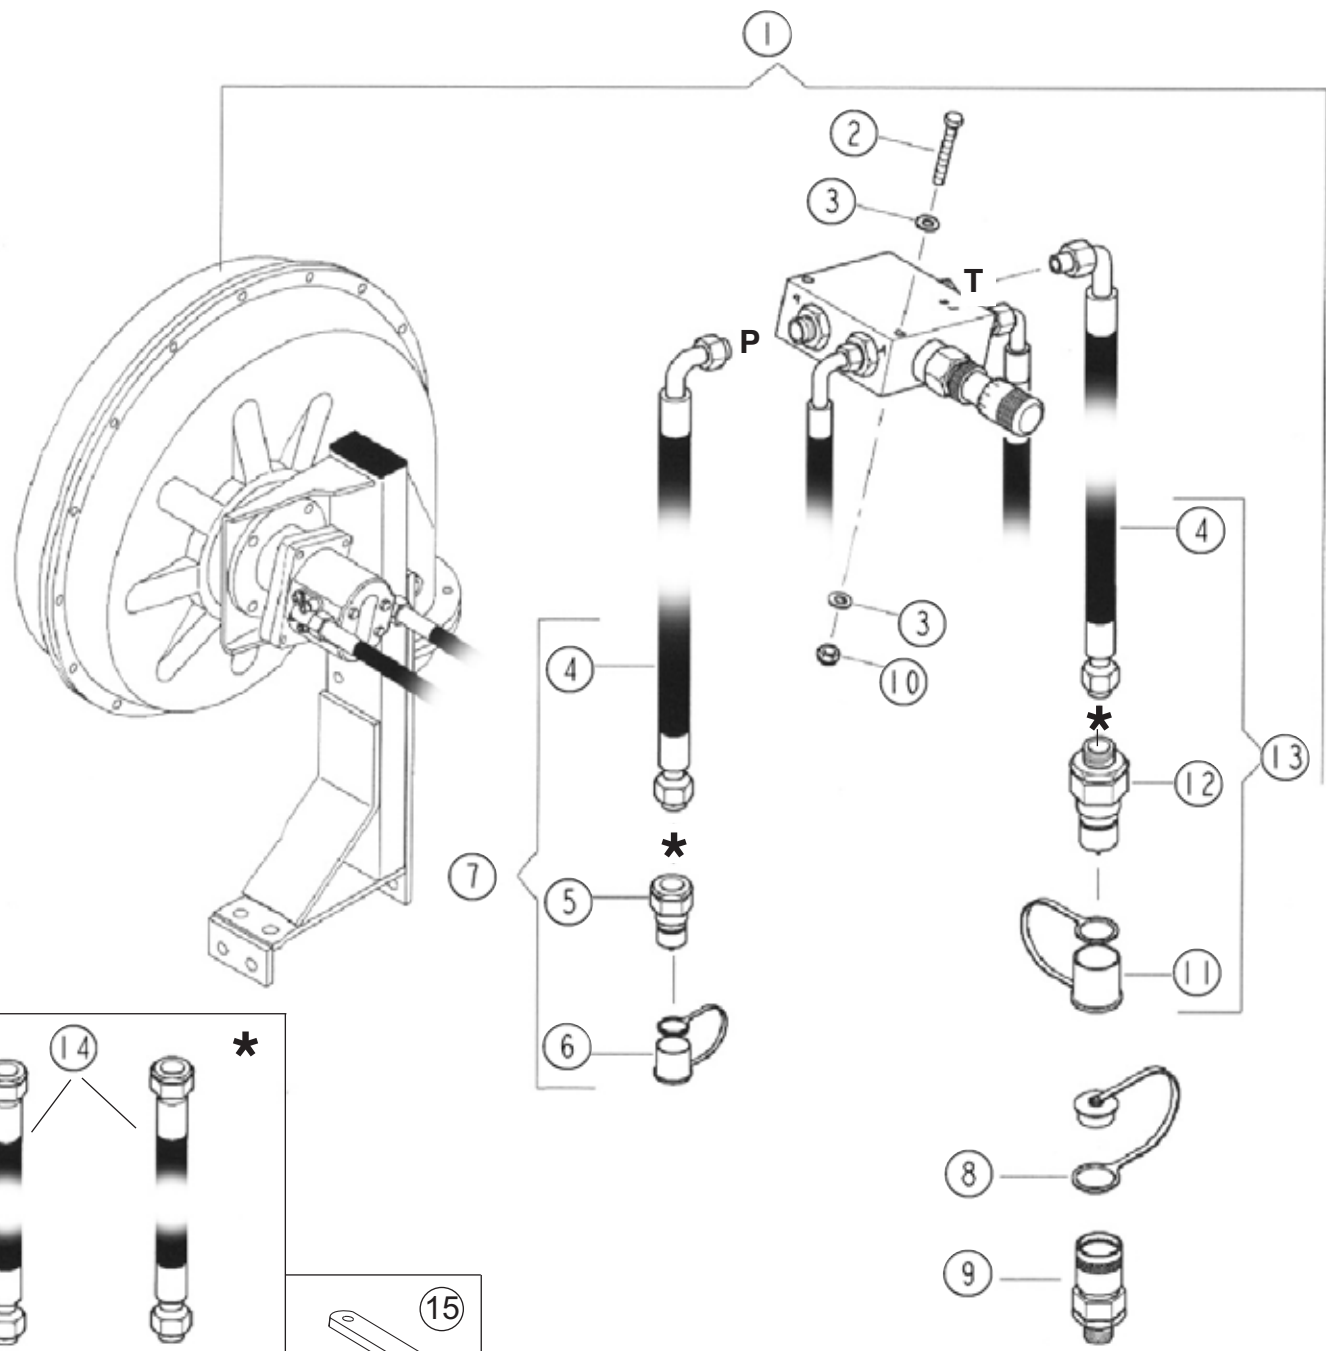

EASYDRILL W4000-6000

F5-01
(Ter)

REP	CODE	DÉSIGNATION
1	980223	Turbine dv hydraulique
2	551945	Vis h 8x120 zn 6 c fe fst
3	573158	Rondelle m 8 n zn 6 c fe
4	721329	Flexible hydr 2sc-16-n-n90-2000
5	721330	Push pull dn10
6	720976	Manchon anti-poussiere dn12
7	721331	Flexible hydr alimentation turb
8	720980	Fiche anti-poussiere dn16 bleu
9	720981	Manchon d accouplement dn16-dn15
10	571458	Ecrou frein h8 zn 6 c fe
11	720979	Manchon anti-poussiere dn 16
12	721332	Push pull dn16
13	721333	Flexible hydr de retour turb
14	5001517	Rallonge hyd turbine trw2-dd
15	996861	Bride de bloc hyd turbine wt