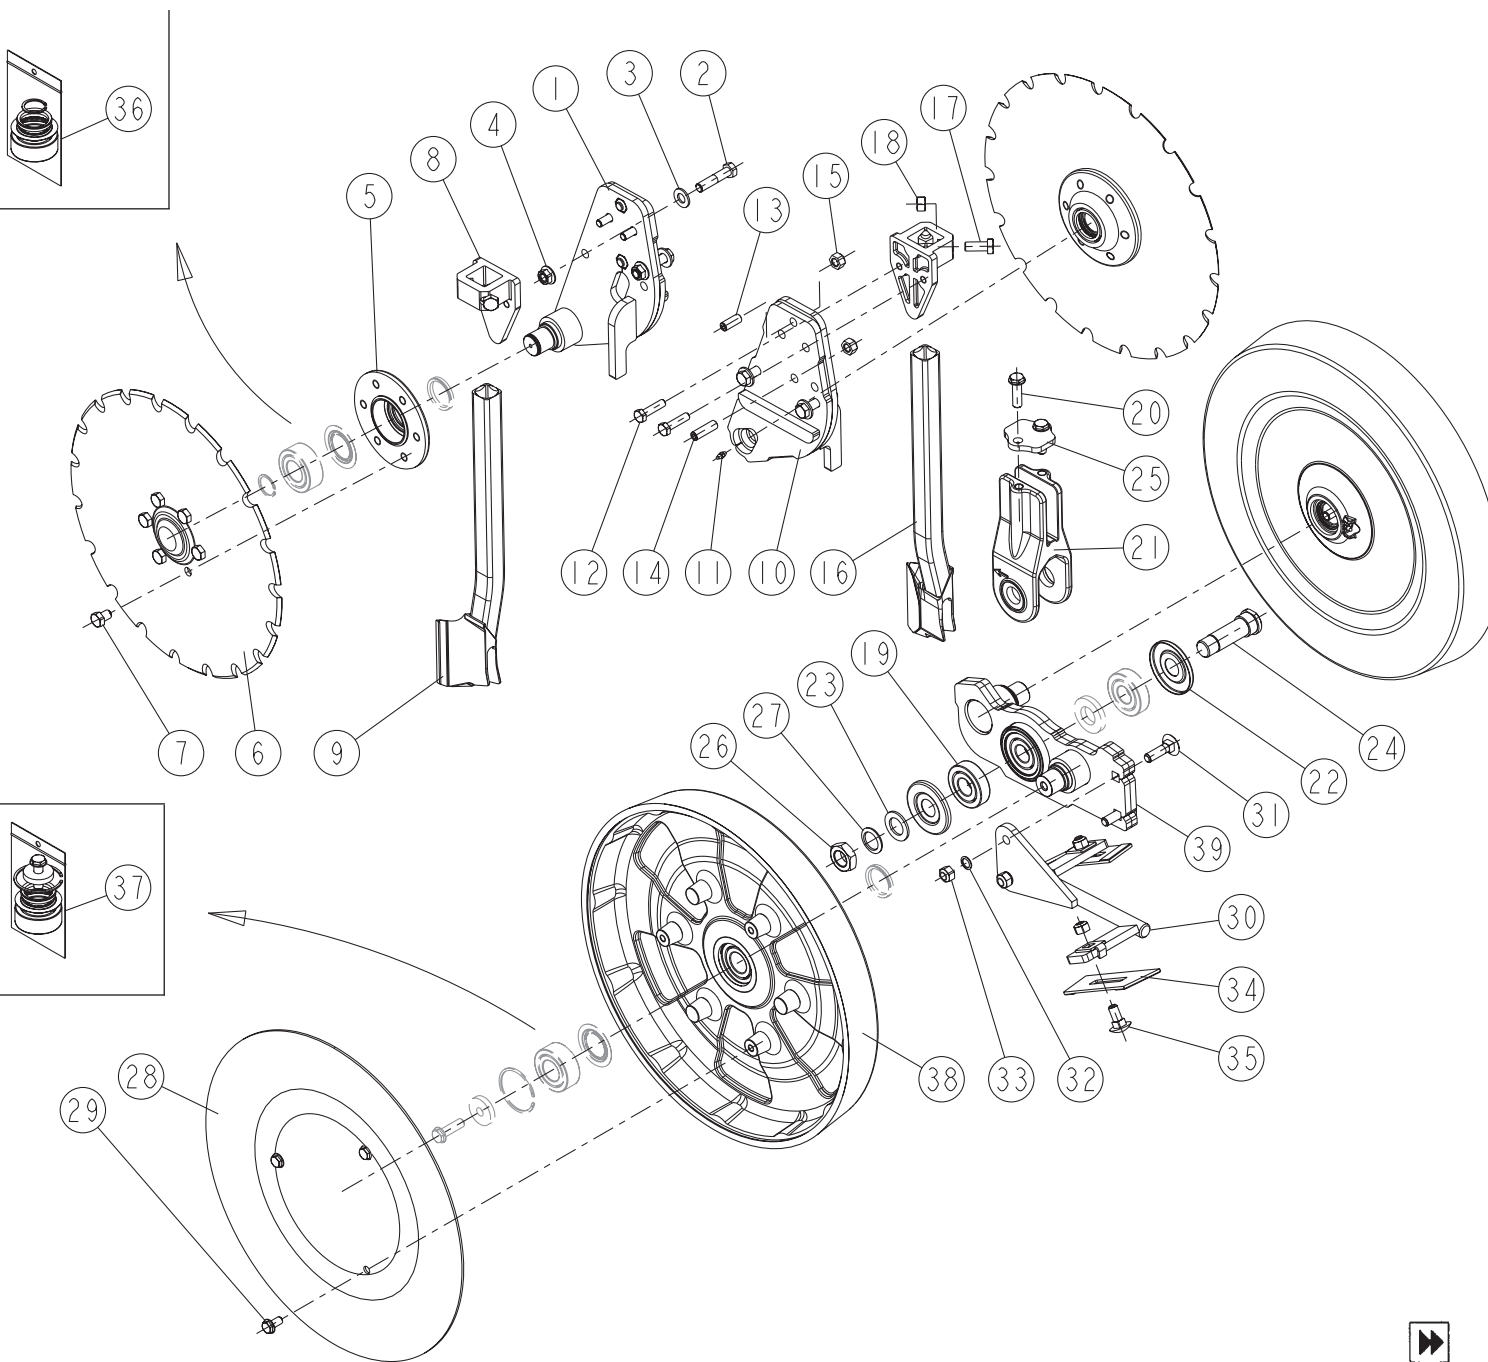

REP	CODE	DÉSIGNATION
1	914272	Bras semeur g dd so
2	552292	Vis h 12x55 zn 6 c fe 10 9 fp
3	573112	Rondelle m12 n zn 6 c fe
4	571419	Ecrou h12 emb vr cl 10 zn
5	923100	Moyeu de cultidisc sr
6	980197	Disque crenele sr
7	552216	Vis h 12x16 zn 6 c fe 8 8 fst
8	951522	Support-rasette-um
9	918527	Rasette hr d dd so
10	914273	Bras semeur d dd so
11	719001	Graisneur m6x100 droit
12	552040	Vis h 10x40 zn 6 c fe fst
13	556230	Vis sthc 12x30 zn 6 c fe
14	556235	Vis sthc 12x40 zn 6 c fe
15	571462	Ecrou frein h12 zn 6 c fe
16	918526	Rasette hr g dd so
17	552280	Vis h 12x30 zn fst
18	571212	Ecrou h12 zn 6 c fe
19	711024	Roulement 6305 2rs1 25x62x17
20	552240	Vis h 12x40 emb n zn 10 9 fst
21	985312	Etrier de bogie dd
22	975143	Chicane bogie dd
23	925147	Rondelle epaisse m25x42x3
24	922190	Pivot d etrier filete dd
25	962220	Bride etrier dd
26	571324	Ecrou hm 24x1-5 zn 6 c fe
27	573784	Rondelle secu schnorr vs d24 zn
28	972184	Cache roue fonte dd
29	552065	Vis h 10x20 emb n zn 10 9 fst
30	916284	Support decrottoir dd so
31	526245	Vis trcc 12x45 zn 6 c fe
32	573512	Rondelle secu schnorr vs d12 zn
33	571462	Ecrou frein h12 zn 6 c fe
34	980992	Decrottoir carbure dd
35	526230	Vis trcc 12x30 zn 6 c fe
36	911103	Kit roulement disque as
37	911104	Kit roult rouleau plomb dd as
38	911105	Rouleau plomb avec roult dd as
39	911106	Bogie avec roulements dd as