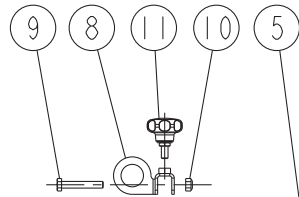

EASYDRILL W4000-6000 10/RD 03 101 → ...