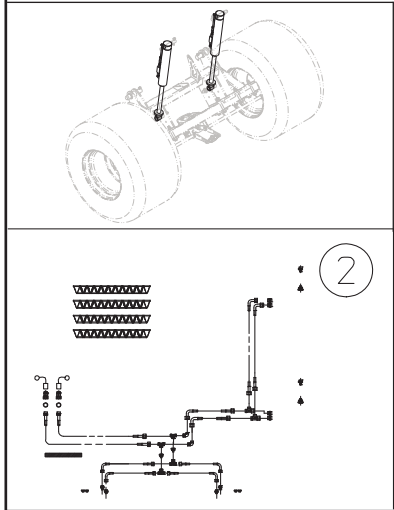

REP	CODE	DÉSIGNATION
1	5101137	Verin de 40 80 c400 tige baguee
2	5001526	Kit hyd essieu 6m r dd
3	5001506	Clapet d p 1/2 essieu trw
4	5001509	Limiteur debit unid trw perce a 2 mm
5	5101139	Pochette de joints verin 40/80
6	721766	Flex 5/8 l4050 f18ldin-mg1/2
7	721767	Flex 5/8 l3150 f18ldin-f18ldin90
8	721768	Flex 5/8 l1100 f18ldin-f18ldin
9	721769	Flex 5/16 l2200 f12ldin-f12ldin90
10	721770	Gaine spiralee rt50 au m
11	721725	Gaine brise jet gbj 90 au m