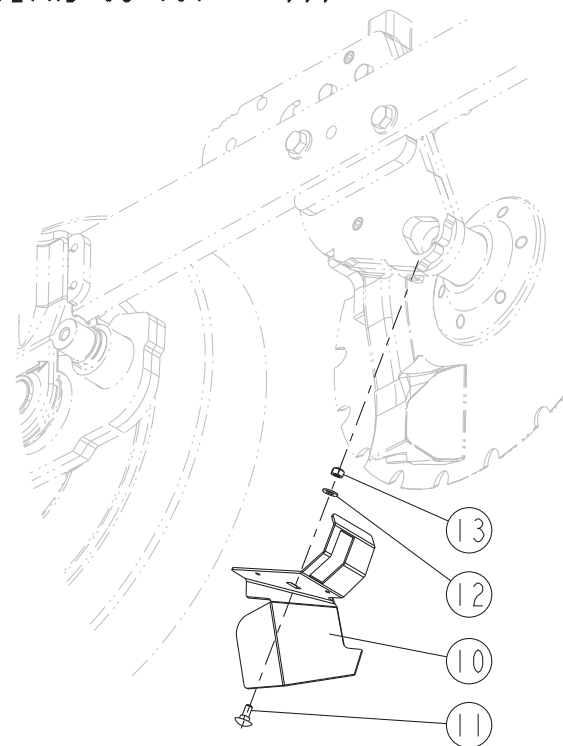

REP	CODE	DÉSIGNATION
1	951991	Flasque couche cannes dd
2	951854	Platine couche canne dd
3	962110	Bride chape de herse
4	573109	Rondelle m10 n zn 6 c fe
5	571210	Ecrou h10 zn 6 c fe
6	552080	Vis h 10x30 zn 6 c fe fp
7	571460	Ecrou frein nylon h10 zn 6 c fe
8	950170	Barre porte dent 4m rd
9	950171	Barre porte dent 6m rd
10	965212	Deflecteur de tiges ar dd
11	558715	Vis trcc 6x15 inox a2 70
12	573107	Rondelle m6 n zn 6 c fe
13	571406	Ecrou frein nylon h6 zn 6 c fe