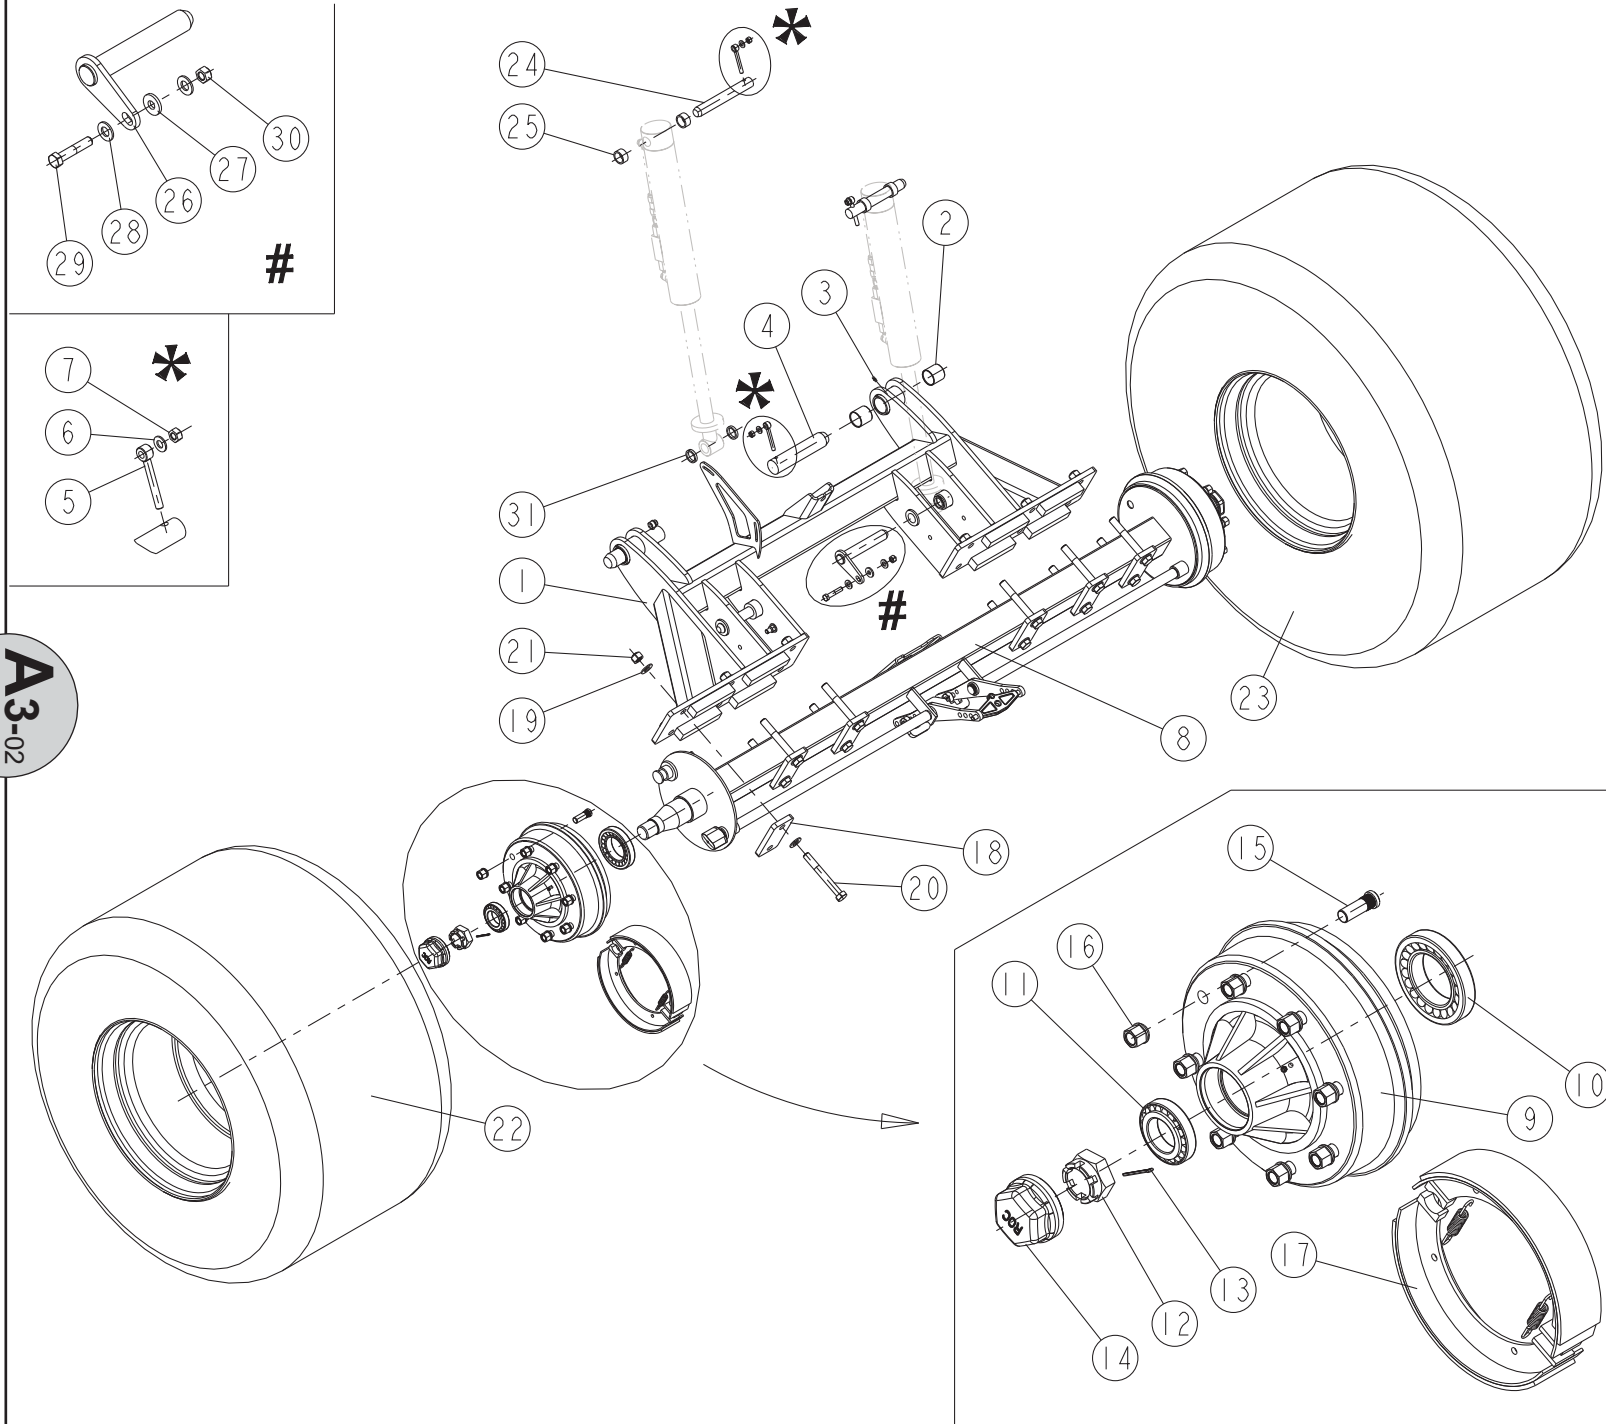

EASYDRILL W4000-6000

REP	CODE	DÉSIGNATION
1	1291152	Bati articulation essieu rw so
2	3503101	Bague pel t int45 ext49 long 45
3	719001	Graisser m6x100 droit
4	992617	Axe de repliage av trw2
5	2214109	Vis a oeil 10 9 ac zi sans filt
6	573109	Rondelle m10 n zn 6 c fe
7	571460	Ecrou frein nylon h10 zn 6 c fe
8	7503124	Essieu 90 808mf 320x75d mrc
9	721755	Moyeu 808mf 320x75d avec gj-ec
10	720485	Roulement 30215 75x130x27-25
11	721756	Roulement 30210 50x90x21-75
12	721757	Ecrou hk m45x2 zn
13	721758	Goupille v 6x70 zn
14	721759	Chapeau essieu m91-5x2
15	720164	Goujon m18x150 l 54mm
16	720165	Ecrou m18x150
17	721760	Kit freinage 320x75d mach-ress
18	996702	Contre plaqu fixation essieu rw
19	573170	Rondelle m20 n zn 6 c fe
20	2211222	Vis h 20x160 zn fp
21	571420	Ecrou frein nylon h20 zn 6 c fe
22	7503127	Roue 700 40 r 22 5 mo dnp
23	980442	Roue 750 45 26 5 mo alliance
24	992618	Axe de verin de relevage trw2
25	992620	Bague de calage model b trw2
26	1191880	Axe de verin de roue so
27	2511113	Rondelle speciale 12-5x30x4
28	573112	Rondelle m12 n zn 6 c fe
29	552294	Vis h 12x60 zn 6 c fe 8 8 fp
30	2312104	Ecrou frein nylon h12 zn
31	992619	Bague de calage model a trw2

A3-02