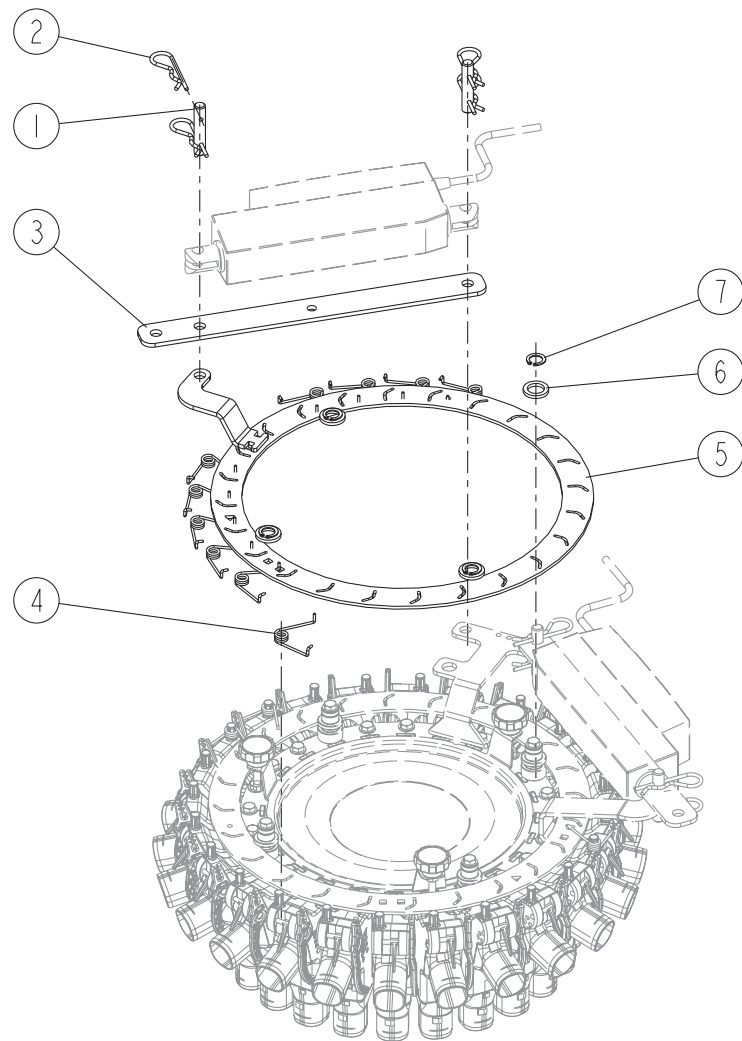

EASYDRILL W4000

REP	CODE	DÉSIGNATION
1	921073	Axe verin dpb
2	592201	Goupille beta d3 zn 6 c fe
3	941075	Bielle tline manuel md
4	981414	Ressort clapet de tete
5	914190	Couronne demi s 24rgs so
6	925093	Rondelle de couronne
7	574215	Circlips ext d15

K3-00