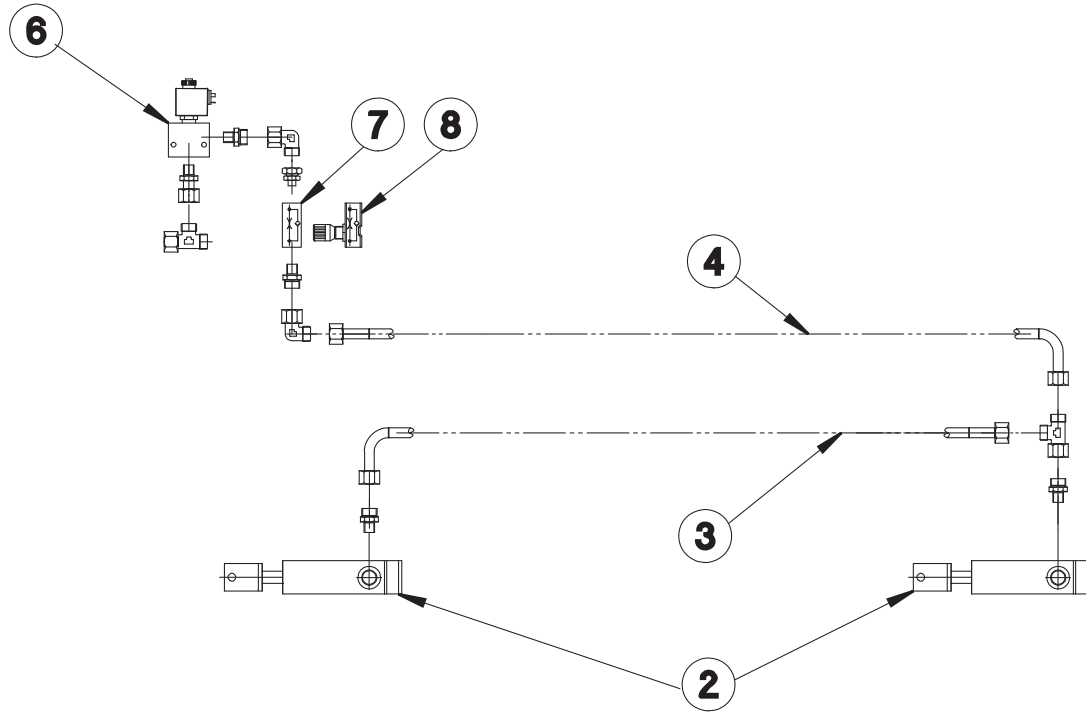

REP	CODE	DÉSIGNATION
1	5001528	kit hyd jalonneur r dd
2	908442	Verin de debrayage jar
3	721799	Flex 5/16 l2100 f12ldin-f12ldin90
4	721800	Flex 5/16 l4800 f12ldin-f12ldin90
5	720516	Pochette de joints verin 908442
6	795522	Electrovanne
7	795511	Limit uni fix 0.8 fg3/8 fg3/8
8	795510	Limiteur uni regl fg1/4-fg1/4