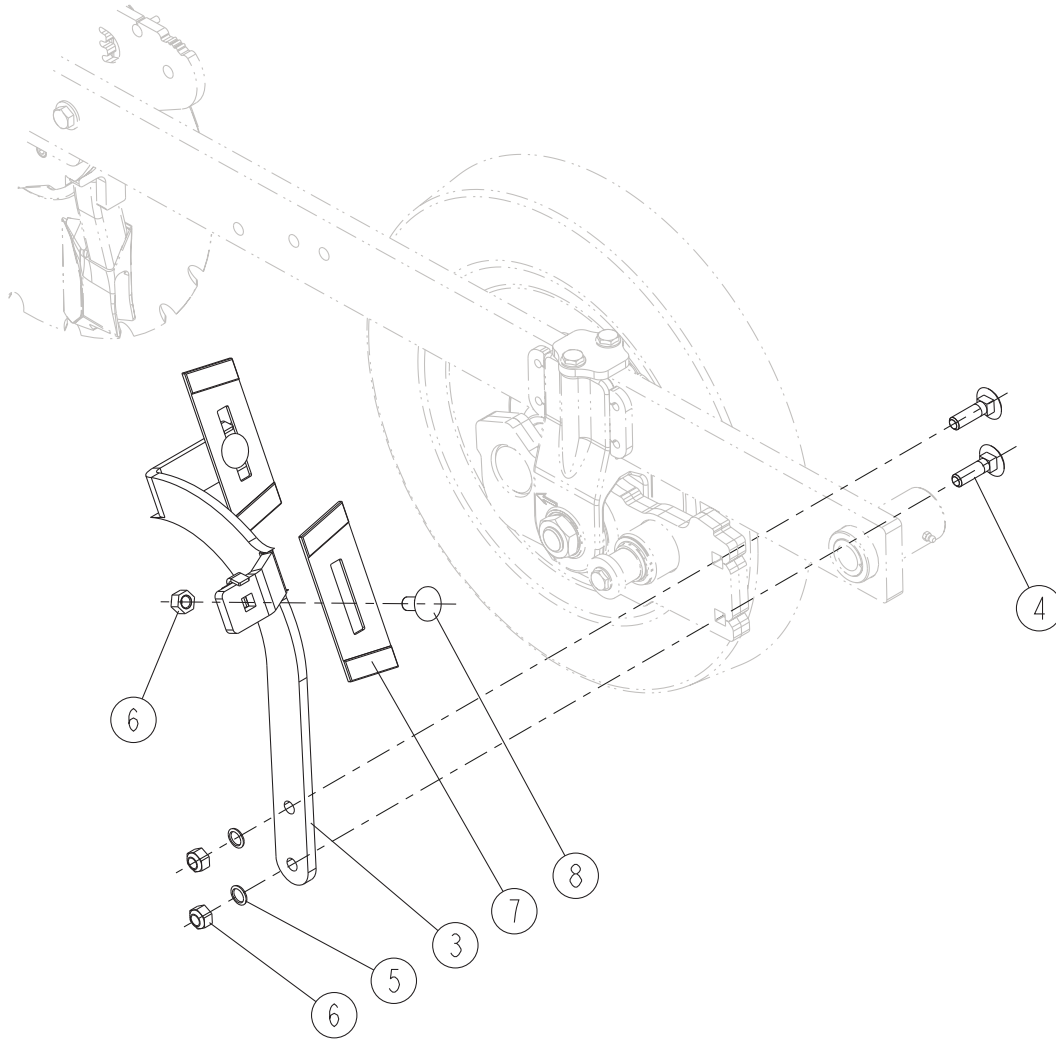

EASYDRILL W4000-6000

REP	CODE	DÉSIGNATION
1	950170	Barre porte dent 4m rd
2	950171	Barre porte dent 6m rd
3	916304	Support decrottoir vert dd so
4	526245	Vis trcc 12x45 zn 6 c fe
5	573512	Rondelle secu schnorr vs d12 zn
6	571462	Ecrou frein h12 zn 6 c fe
7	980992	Decrottoir carbure dd
8	526230	Vis trcc 12x30 zn 6 c fe

(Bis)
15-01