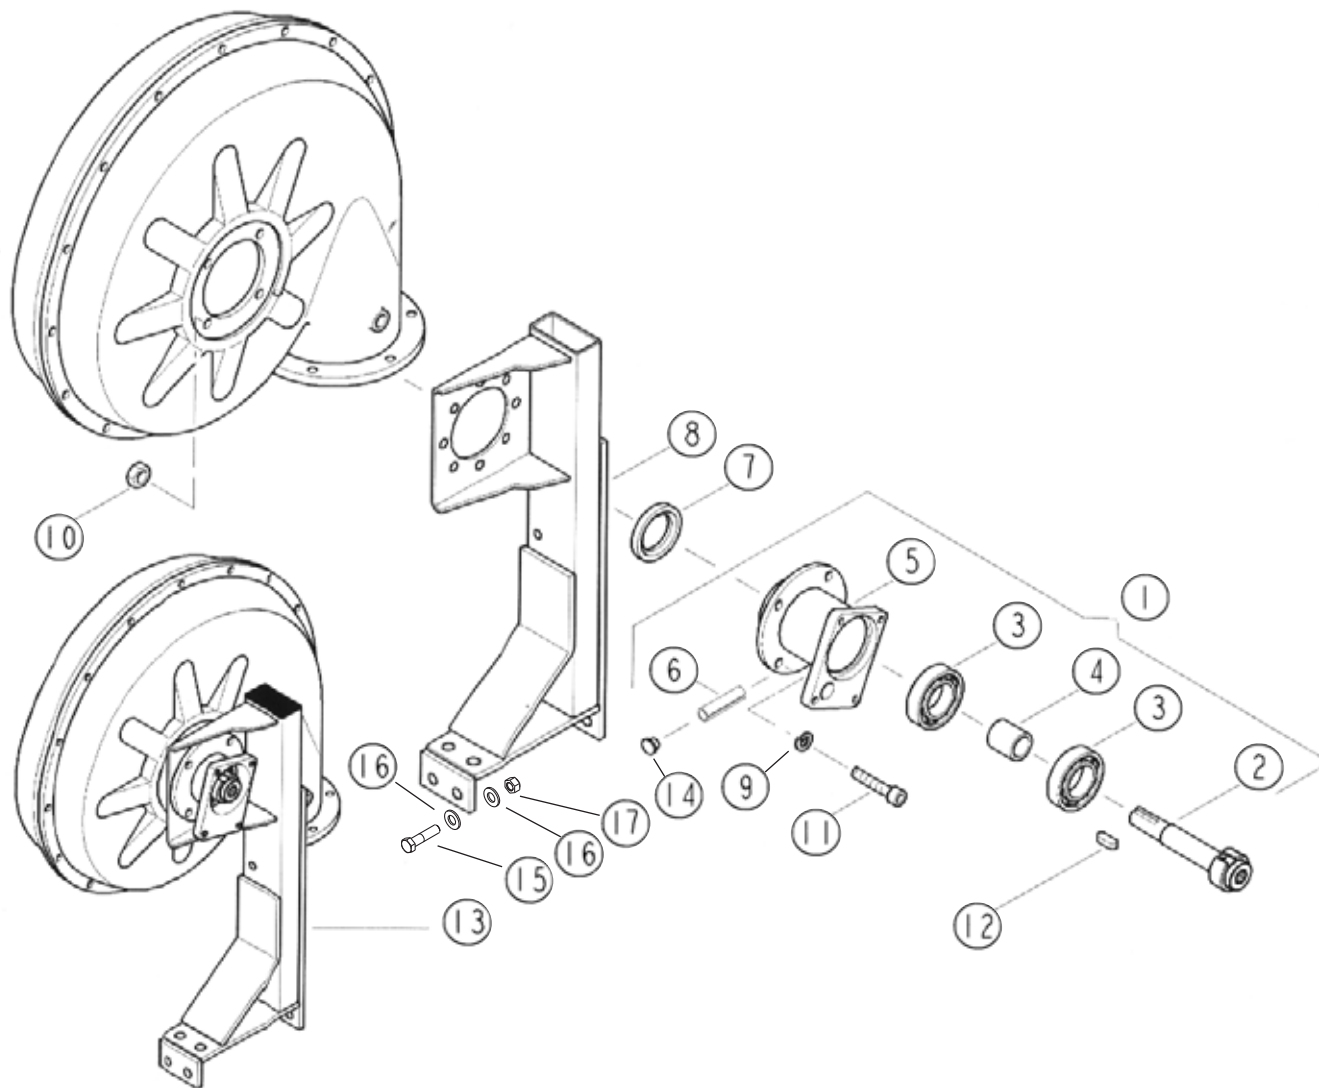

EASYDRILL W4000-6000

REP	CODE	DÉSIGNATION
1	721310	Palier turbine hydraulique dv mo
2	721311	Arbre turbine hydraulique dv
3	720937	Roulement a billes 6305 2rs
4	721312	Douille d ecartement 35x40
5	721313	Palier turbine hydraulique
6	721314	Goupille meca 16x32
7	720931	Rondelle d epaisseur
8	721315	Support turbine hydraulique
9	573760	Rondelle w d10 zn 6 c fe
10	571210	Ecrou h10 zn 6 c fe
11	721317	Vis chc 10x50 zn
12	720930	Clavette b 8x7x40
13	721318	Turbine hydr avec support dv
14	721328	Bouchon d13-7 gpn300 f10
15	552440	Vis h 14x40 zn 6 c fe 8 8 fst
16	573164	Rondelle m14 n zn 6 c fe
17	571414	Ecrou frein nylon h14 zn 6 c fe

F5-01