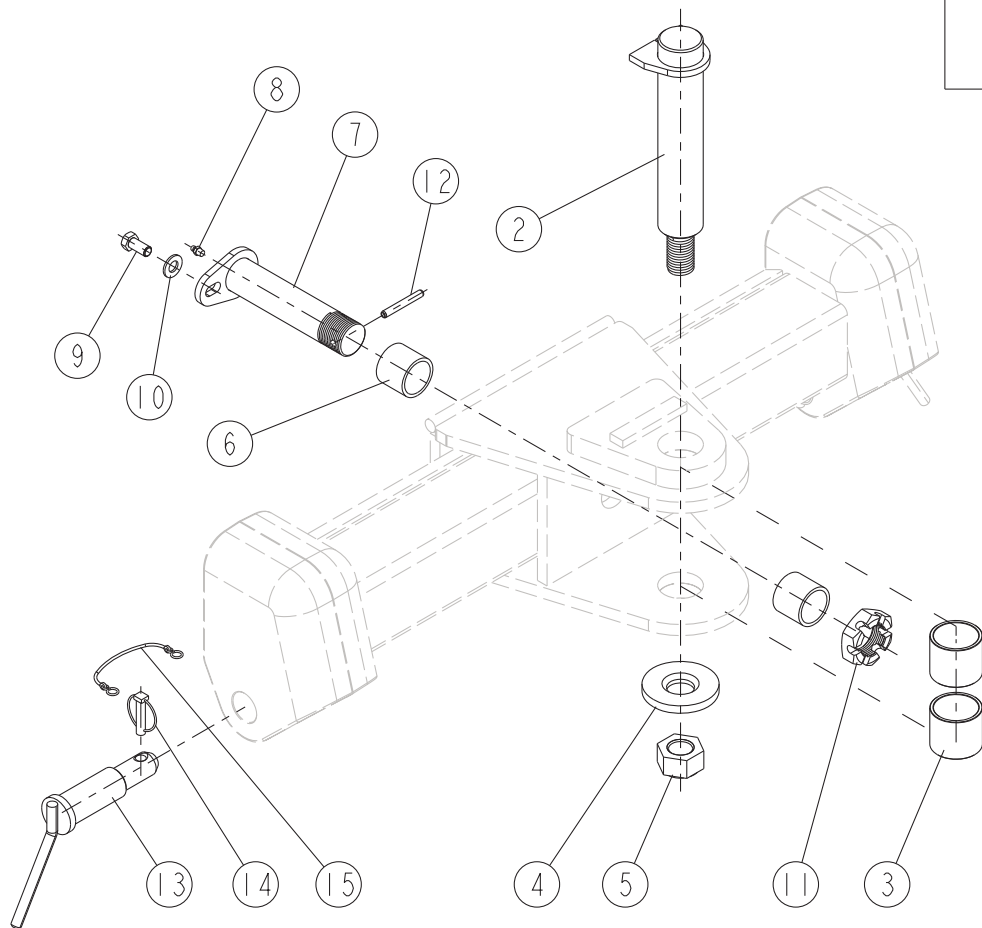

EASYDRILL W4000-6000

A4-00

REP	CODE	DÉSIGNATION
1	1291262	Triangle trw so
2	6201121	Axe a poignee d 36 5
3	574492	Goup clips d10 zn 6 c fe s32
4	715010	Lien noir s29150 ref 715010
5	1291316	Broche attelage trw2 so
6	1291263	Piton attelage trw so
7	2211507	Vis h 24x160 10 9 fp
8	573174	Rondelle m24 n zn 6 c fe
9	571424	Ecrou frein nylon h24 zn 6 c fe
10	1291264	Verrou piton triangle trw so
11	2211179	Vis h 20x140 zn fp
12	573170	Rondelle m20 n zn 6 c fe
13	571420	Ecrou frein nylon h20 zn 6 c fe
14	6201107	Broche pt ht d 25 4 l142 c2
15	1291327	Anneau attelage trw2 so
16	2211509	Vis h 24x220 fp zn 6 c fe 10 9