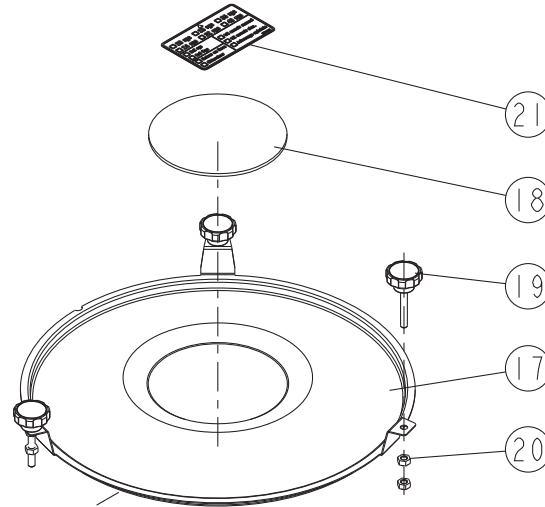

EASYDRILL W6000 11/RD 03 101 → ...

REP	CODE	DÉSIGNATION
1	985265	Embase de tete md 36rgs
2	551870	Vis h 8x20 zn 6 c fe 8 8 fst
3	573158	Rondelle m8 n zn 6 c fe
4	913084	Clapet obturateur mo
5	981414	Ressort clapet de tete
6	926065	Couronne de maintien 36rgs
7	794025	Bande adhesive 1 face 10 au m
8	551668	Vis h 6x16 emb n zn 8 8 fst
9	985064	Guide couronne md
10	551650	Vis h 6x50 zn bcr fp
11	573107	Rondelle m6 n zn 6 c fe
12	914297	Couronne tl 36rgs oc so
13	916359	Support verin oc so
14	921196	Axe verin wpb ad
15	593154	Goupille v 3 2x20 zn 6 c fe
16	941083	Bielle tl oc
17	972198	Couvercle tete 36 md
18	987733	Amortisseur de bruit oc
19	911052	Poignee de cmde h6x45 inox as
20	571406	Ecrou frein nylon h6 zn 6 c fe
21	988149	Autocollant id tete oc

E3-03
(Bis)