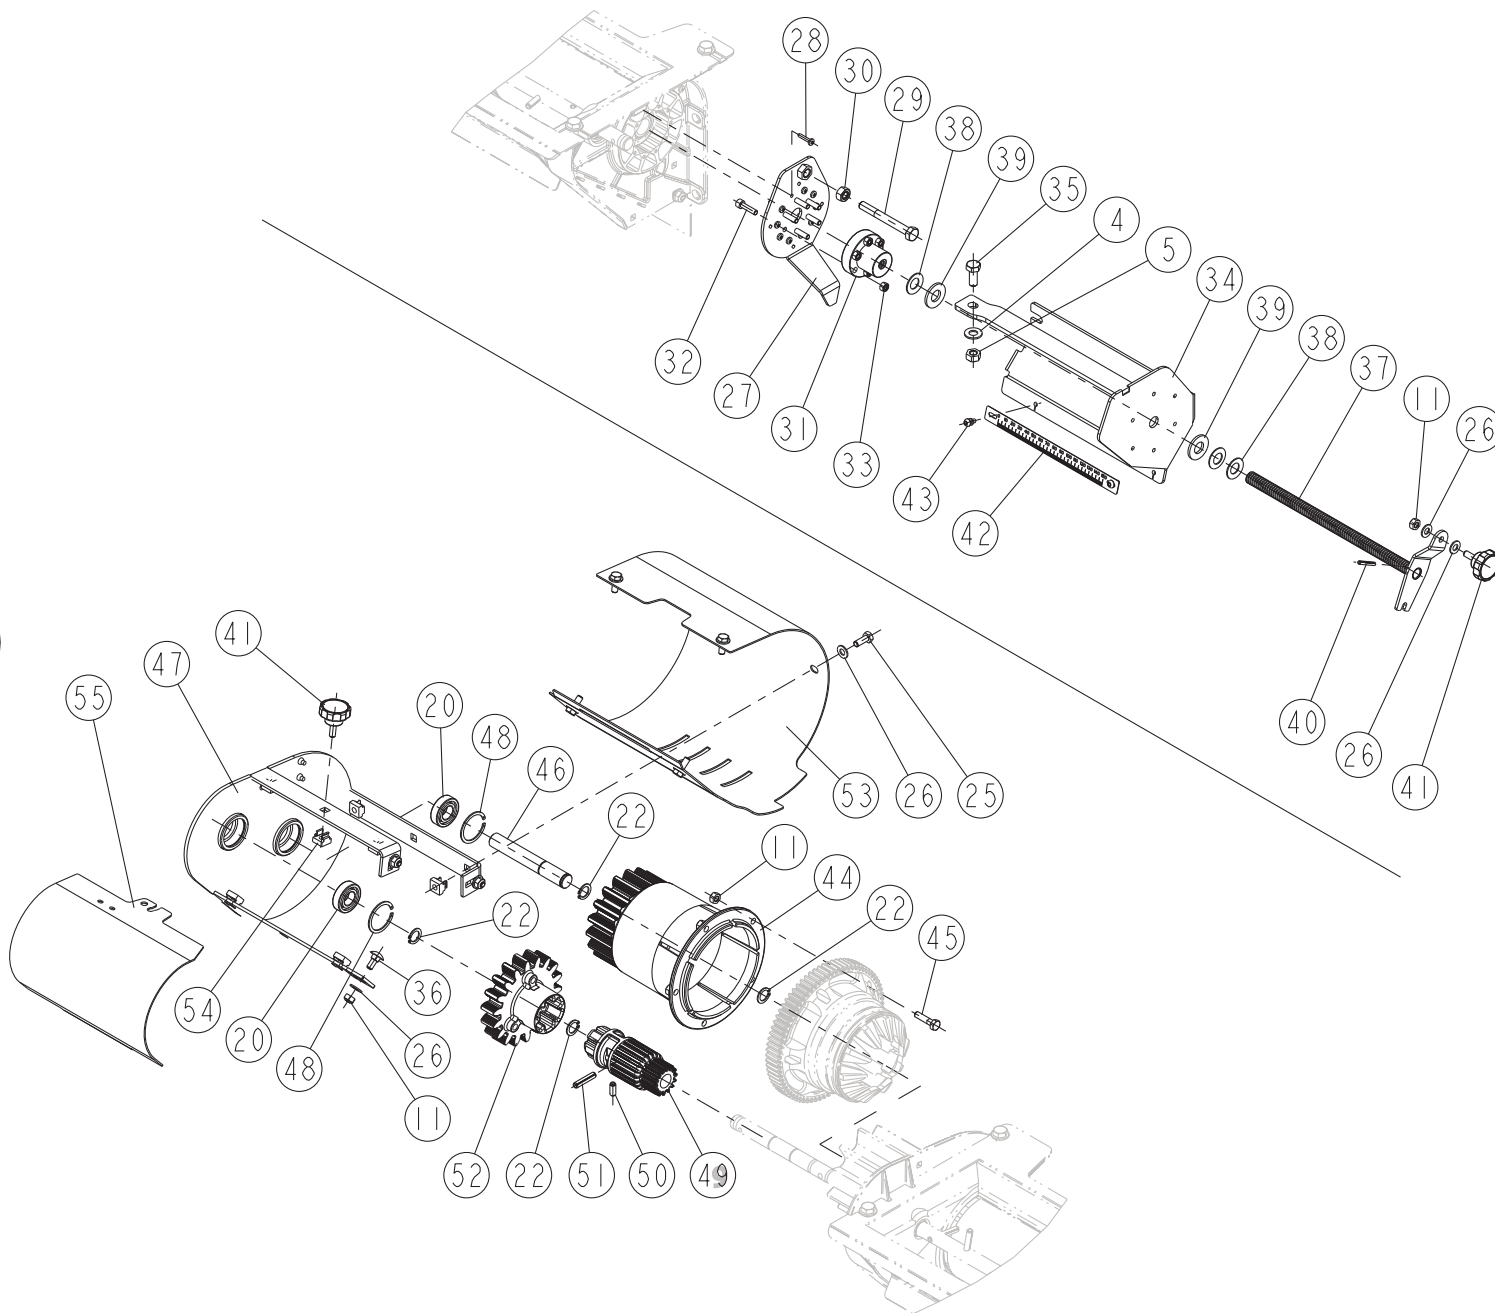

EASYDRILL W4000-6000

(Bis)
C1-01

REP	CODE	DÉSIGNATION
27	914162	Index de reglage so
28	557611	Vis cbl z st3 5x19 inox a2 70
29	551920	Vis h 8x70 zn 6 c fe fp
30	571208	Ecrou h8 zn 6 c fe
31	572012	Ecrou colerette wfrm 2835tr12x3
32	553620	Vis chc 5x20 zn 6 c fe fst
33	571205	Ecrou h5 zn 6 c fe
34	918521	Support manivelle dose r dd so
35	551870	Vis h 8x20 zn 6 c fe 8 8 fst
36	558715	Vis trcc 6x15 inox a2 70
37	914164	Manivelle doseur so
38	573408	Rond belleville d12-2x23x1
39	573012	Rondelle m12 polyamide
40	590105	Goup elastic 3 5x25
41	911002	Poignee de cmde h6x20 zn as
42	988096	Vernier doseur spe
43	598041	Rivet aveugle 4x10 alu
44	985050	Rallonge cannelure
45	558675	Vis h 6x25 inox a2 70
46	922128	Axe d engrenage
47	914166	Support paliers bv so
48	571232	Circlips int d32
49	985241	Engrenage 15dts
50	539610	Vis poussoir a bille m6 14
51	590306	Goup elastic 6x28 serie ep
52	985240	Engrenage 18 dts
53	972145	Carter bv
54	571916	Ecrou cage m6 ep 3 5
55	966025	Trappe carter bv