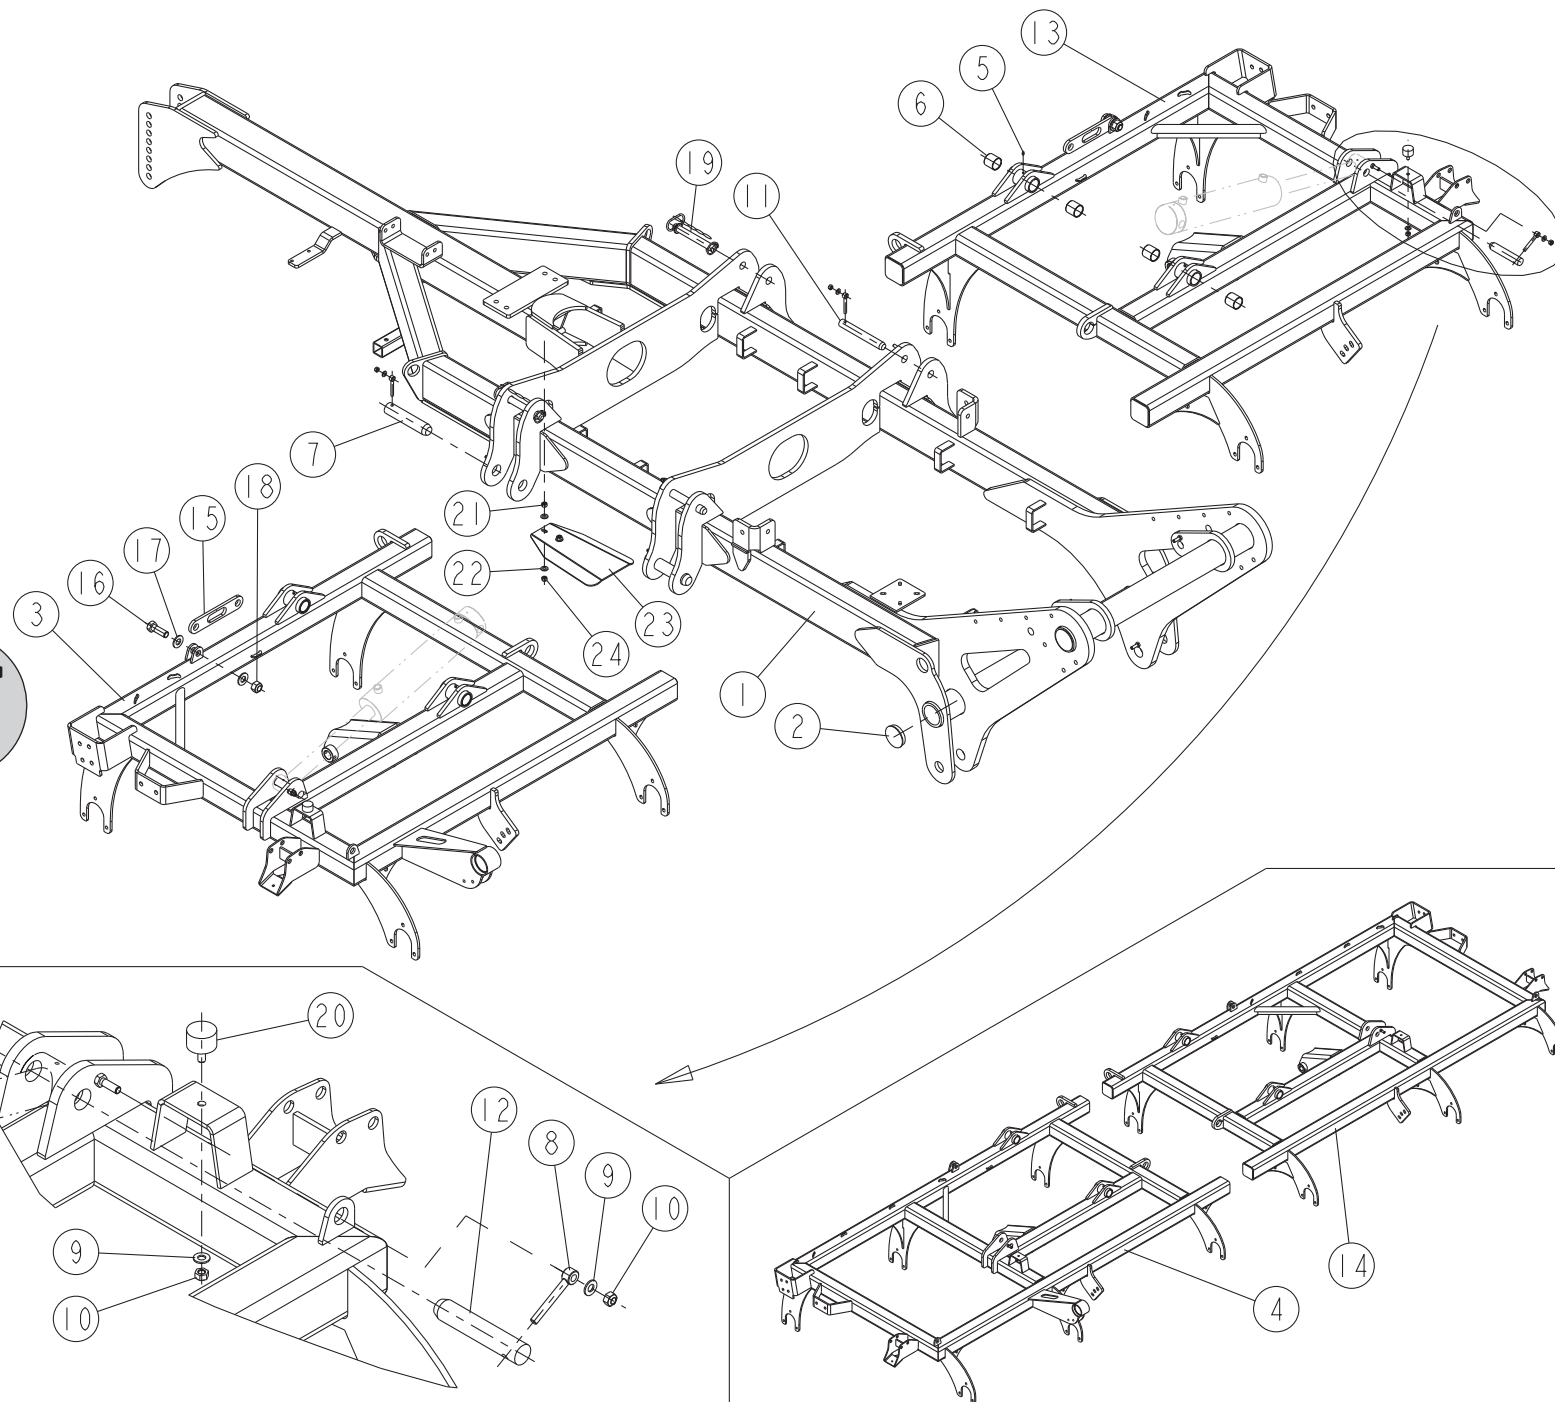

EASYDRILL W4000-6000

A1-00

REP	CODE	DÉSIGNATION
1	1291317	Chassis central dd 6mr so
2	4801148	Bouchon d85 sr1530
3	916338	Extension r g 4m dd so
4	917402	Extension r g 6m dd so
5	719001	Graisser m6x100 droit
6	3503101	Bague pel t int45 ext49 long 45
7	992617	Axe de repliage av trw2
8	2214109	Vis a oeil 10 9 ac zi sans fil
9	573109	Rondelle m10 n zn 6 c fe
10	571460	Ecrou frein nylon h10 zn 6 c fe
11	992618	Axe de verin de relevage trw2
12	992623	Axe tige de verin repliage trw2
13	916339	Extension r d 4m dd so
14	917403	Extension r d 6m dd so
15	962262	Verrou de securite rd
16	553170	Vis h 24x70 fp zn 6 c fe 10 9
17	573174	Rondelle m24 n zn 6 c fe
18	571424	Ecrou frein nylon h24 zn 6 c fe
19	921200	Broche a poigne rd
20	793704	Butee elastique 40x25
21	571212	Ecrou h12 zn 6 c fe
22	573112	Rondelle m12 n zn 6 c fe
23	1195905	Plaque protection flex trw2
24	571462	Ecrou frein h12 zn 6 c fe