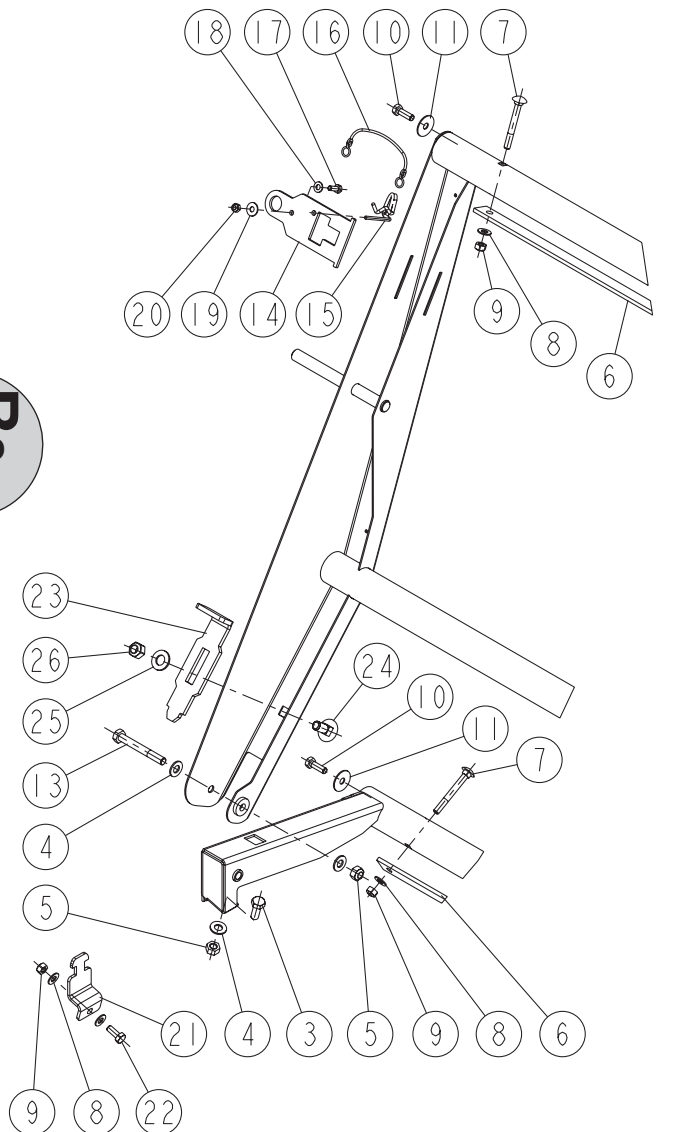

EASYDRILL W4000-6000

B2-00

REP	CODE	DÉSIGNATION
1	987816	Bache plate md1
2	917381	Tube d sup bache md1 so
3	552076	Vis h 10x25 zn 6 c fe fst
4	573109	Rondelle m10 n zn 6 c fe
5	571460	Ecrou frein nylon h10 zn 6 c fe
6	958094	Plat fixation bache md1
7	558970	Vis trcc 8x70 inox a2 70
8	573158	Rondelle m8 n zn 6 c fe
9	571458	Ecrou frein h8 zn 6 c fe
10	551875	Vis h 8x25 zn 6 c fe fp
11	573258	Rondelle l8 n zn 6 c fe
12	916328	Support bache md1 so
13	552130	Vis h 10x80 zn 6 c fe fp
14	962231	Verrou bache md1
15	981417	Goupille beta pliee
16	715010	Lien noir s29150 ref 715010
17	551666	Vis h 6x16 zn 6 c fe 8 8 fst
18	573107	Rondelle m6 n zn 6 c fe
19	573206	Rondelle l6 n zn 6 c fe
20	571406	Ecrou frein nylon h6 zn 6 c fe
21	962232	Serrure bache md1
22	551870	Vis h 8x20 zn 6 c fe 8 8 fst
23	962233	Verrou bache ouverte md1
24	526230	Vis trcc 12x30 zn 6 c fe
25	573112	Rondelle m12 n zn 6 c fe
26	571462	Ecrou frein h12 zn 6 c fe
27	988040	Autocollant point de prehension
28	988004	Autocollant securite attelage