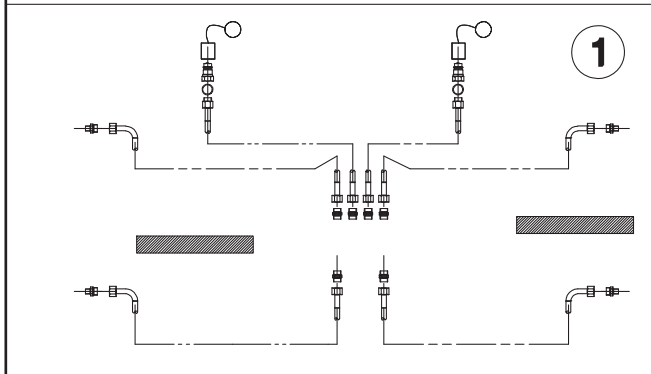

K5-03
(Bis)