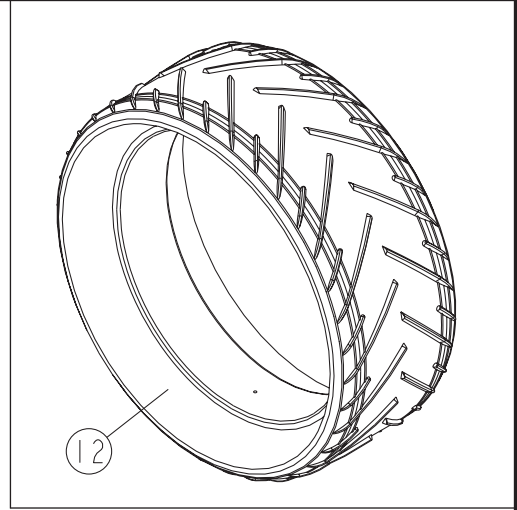

REP	CODE	DÉSIGNATION
1	914290	Fourche av dd so
2	925149	Bague dure pel v 25 32 13
3	922189	Axe fourche av dd
4	590410	Goup elastic 8x50 serie ep
5	980436	Roue otico 500x210 dd
6	721495	Entretoise d27x3x9 farmflex
7	720924	Coupelle etancheite farmflex
8	721496	Joint feutre d27x47x4 farmflex
9	721671	Roulement 6303 17x47x14
10	721672	Roulement 6303 rs 17x47x14
11	911058	Kit jante farm 500x210c d17 as
12	721041	Pneu farmflex 500x210c
13	552738	Vis h 16x300 zn 6 c fe fp
14	926067	Rondelle roue farmflex dd
15	571418	Ecrou frein emba h16 zn 6 c fe
16	963629	Barre de profondeur dd
17	590909	Goup elastique 15x20 serie m
18	552297	Vis h 12x70 zn 6 c fe 10 9 fp
19	571462	Ecrou frein h12 zn 6 c fe
20	590513	Goup elastic 10x65 serie ep
21	590313	Goup elastic 6x65 serie ep
22	963625	Butee de fourche dd
23	963628	Butee de profondeur dd
24	590306	Goup elastic 6x28 serie ep
25	732007	Joint torique 18x3 70 shore
26	943036	Poignee de profondeur dd
27	944012	Clef easydrill dd