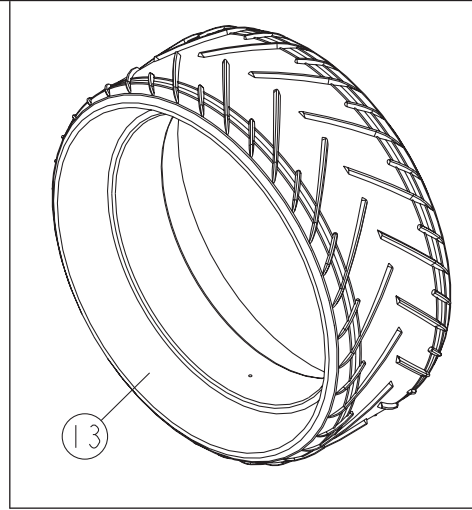

EASYDRILL W4000-6000

13-00

REP	CODE	DÉSIGNATION
1	914280	Chape de roue av dd so
2	922178	Axe pivot roue av dd
3	590310	Goup elastic 6x50 serie ep
4	589208	Goup elastic 3 5x40 inox
5	754004	Coussinet mu tff 25283511 5
6	980436	Roue otico 500x210 dd
7	721495	Entretoise d27x3x9 farmflex
	720923	Entretoise d25x2x9 farmflex
8	720924	Coupelle etancheite farmflex
9	721496	Joint feutre d27x47x4 farmflex
	720922	Joint feutre d25x47x4 farmflex
10	721671	Roulement 6303 17x47x14
11	721672	Roulement 6303 rs 17x47x14
12	911058	Kit jante farm 500x210c d17 as
13	721041	Pneu farmflex 500x210c
14	552738	Vis h 16x300 zn 6 c fe fp
15	926067	Rondelle roue farmflex dd
16	571418	Ecrou frein emba h16 zn 6 c fe
17	963618	Tige réglage enterrage dd
18	552297	Vis h 12x70 zn 6 c fe 10 9 fp
19	573112	Rondelle m12 n zn 6 c fe
20	571462	Ecrou frein h12 zn 6 c fe
21	590513	Goup elastic 10x65 serie ep
22	590313	Goup elastic 6x65 serie ep
23	963614	Cale de profondeur dd
24	963613	Butee de cale dd
25	925137	Entretoise de cale dd
26	552025	Vis h 10x25 8 8 fst
27	571460	Ecrou frein nylon h10 zn 6 c fe
28	574492	Goup clips d10 zn 6 c fe s32
29	715010	Lien noir s29150 ref 715010