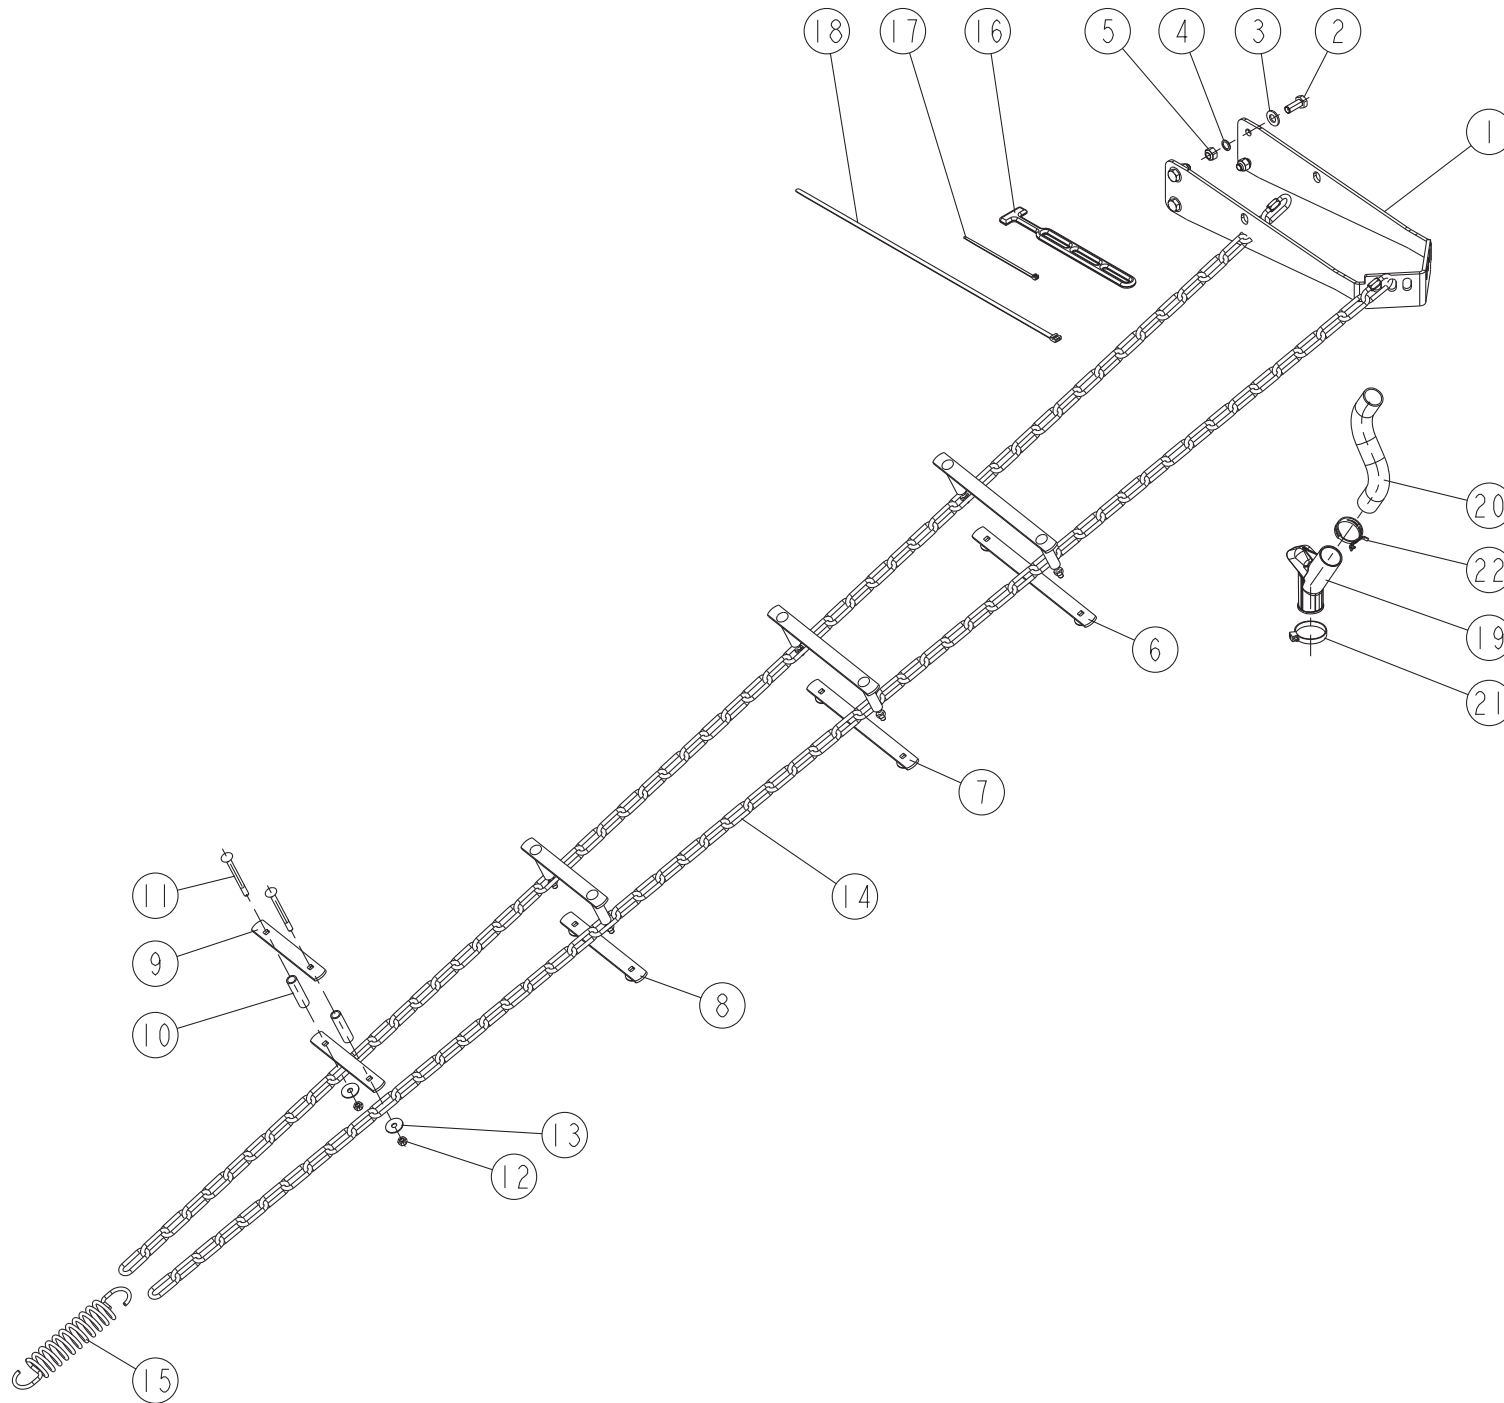

REP	CODE	DÉSIGNATION
1	952418	Platine chaine rd
2	552280	Vis h 12x30 zn fst
3	573112	Rondelle m12 n zn 6 c fe
4	573512	Rondelle secu schnorr vs d12 zn
5	571462	Ecrou frein h12 zn 6 c fe
6	952422	Plat tuyau 2x7
7	952421	Plat tuyau 2x6
8	952420	Plat tuyau 2x4
9	952419	Plat tuyau 2x3
10	925150	Entretoise sup tuyaux rd
11	525890	Vis trcc 8x100 zn 6 c fe
12	571458	Ecrou frein h8 zn 6 c fe
13	573258	Rondelle l18 n zn 6 c fe
14	980633	Kit attache tuyaux 6m rd
15	981100	Ressort de dome
16	696110	Attache caoutchouc
17	794640	Lien de serrage nylon noir
18	794645	Lien de serrage 612x9 noir
19	985262	Event-souple
20	987124	Tuyau spiral transp d30 md au m
21	984600	Collier acier 35x50 l 9 mm
22	794008	Collier normaclamp fbs ctc 42

(Bis)
E4-01