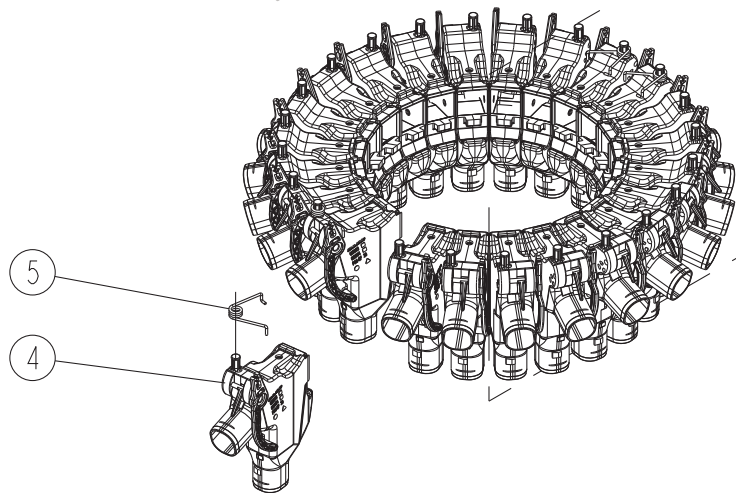

REP	CODE	DÉSIGNATION
1	985253	Embase de tete md 24rgs
2	551870	Vis h 8x20 zn 6 c fe 8 8 fst
3	573158	Rondelle m8 n zn 6 c fe
4	913084	Clapet obturateur mo
5	981414	Ressort clapet de tete
6	926063	Couronne de maintien 24rgs
7	794025	Bande adhesive 1 face 10 au m
8	551668	Vis h 6x16 emb n zn 8 8 fst
9	985064	Guide couronne md
10	551650	Vis h 6x50 zn bcr fp
11	573107	Rondelle m6 n zn 6 c fe
12	914295	Couronne tl 24rgs oc so
13	916359	Support verin oc so
14	921196	Axe verin wpb ad
15	593154	Goupille v 3 2x20 zn 6 c fe
16	941083	Bielle tl oc
17	972196	Couvercle tete 24 md
18	987733	Amortisseur de bruit oc
19	911052	Poignee de cmde h6x45 inox as
20	571406	Ecrou frein nylon h6 zn 6 c fe
21	988149	Autocollant id tete oc