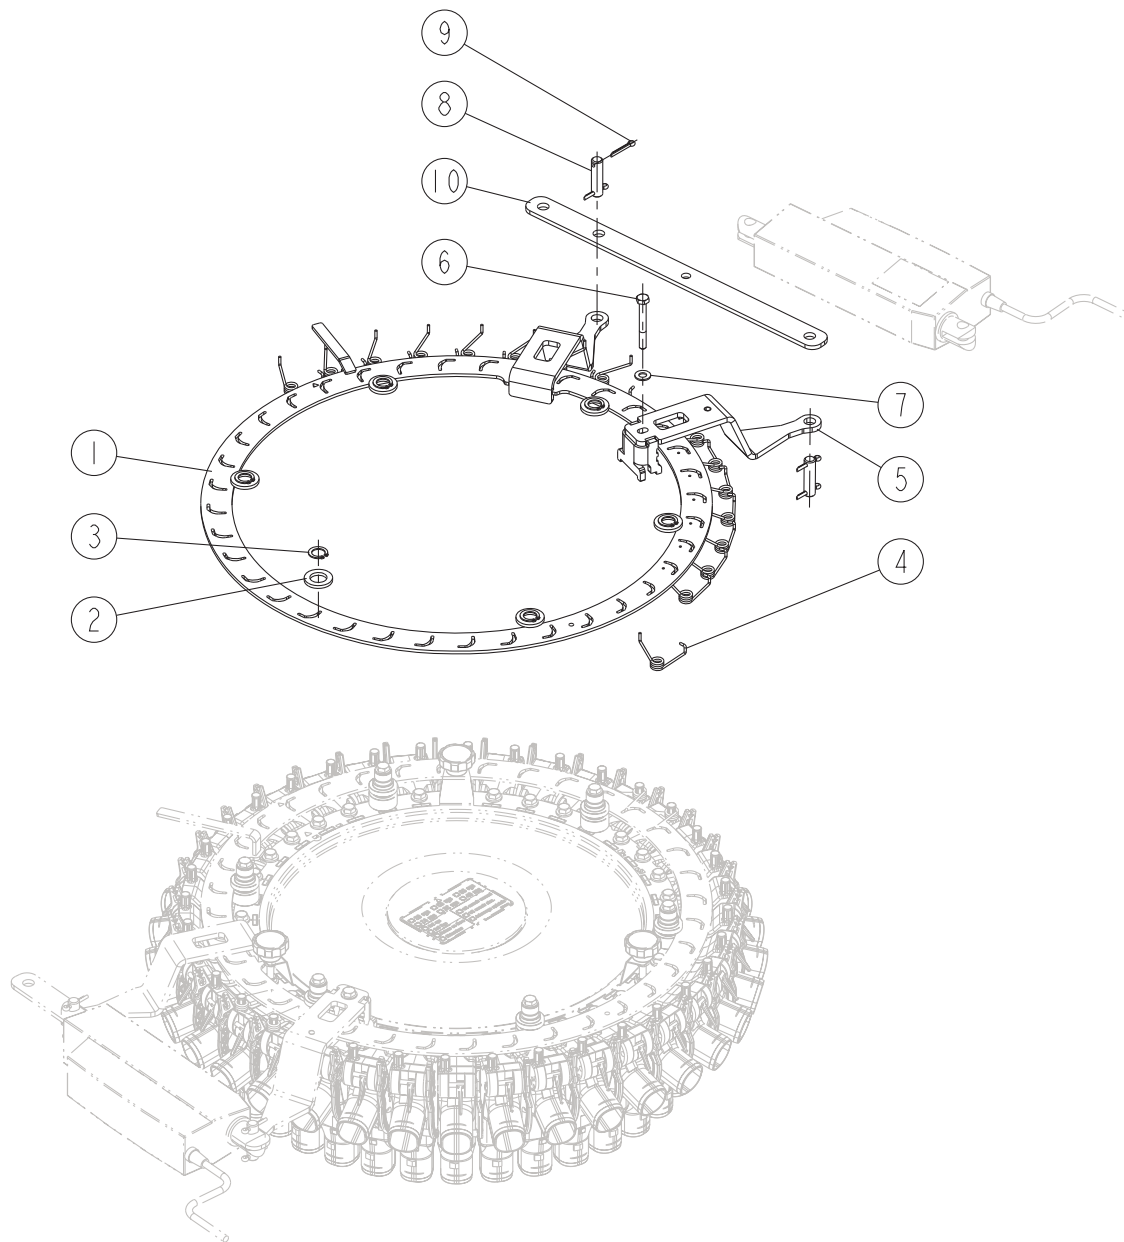

REP	CODE	DÉSIGNATION
1	914301	Couronne ds 36rgs oc so
2	925093	Rondelle de couronne
3	574215	Circlips ext d15
4	981414	Ressort clapet de tete
5	916359	Support verin oc so
6	551650	Vis h 6x50 zn bcr fp
7	573107	Rondelle m6 n zn 6 c fe
8	921196	Axe verin wpb ad
9	593154	Goupille v 3 2x20 zn 6 c fe
10	941083	Bielle tl oc

(Bis)
K3-01