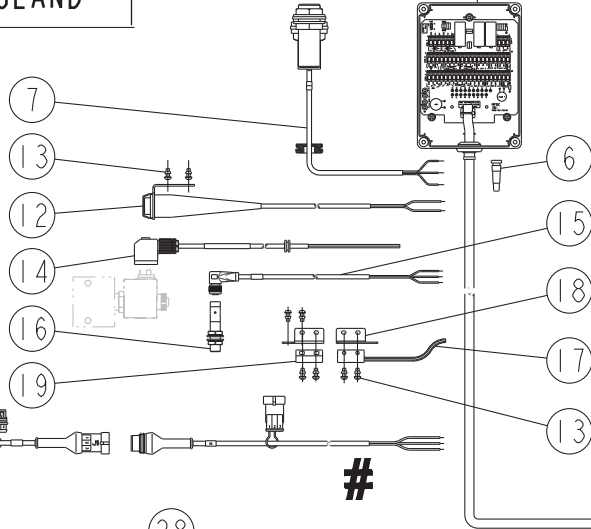

EASYDRILL W4000-6000 10/RD 03 101 → ...