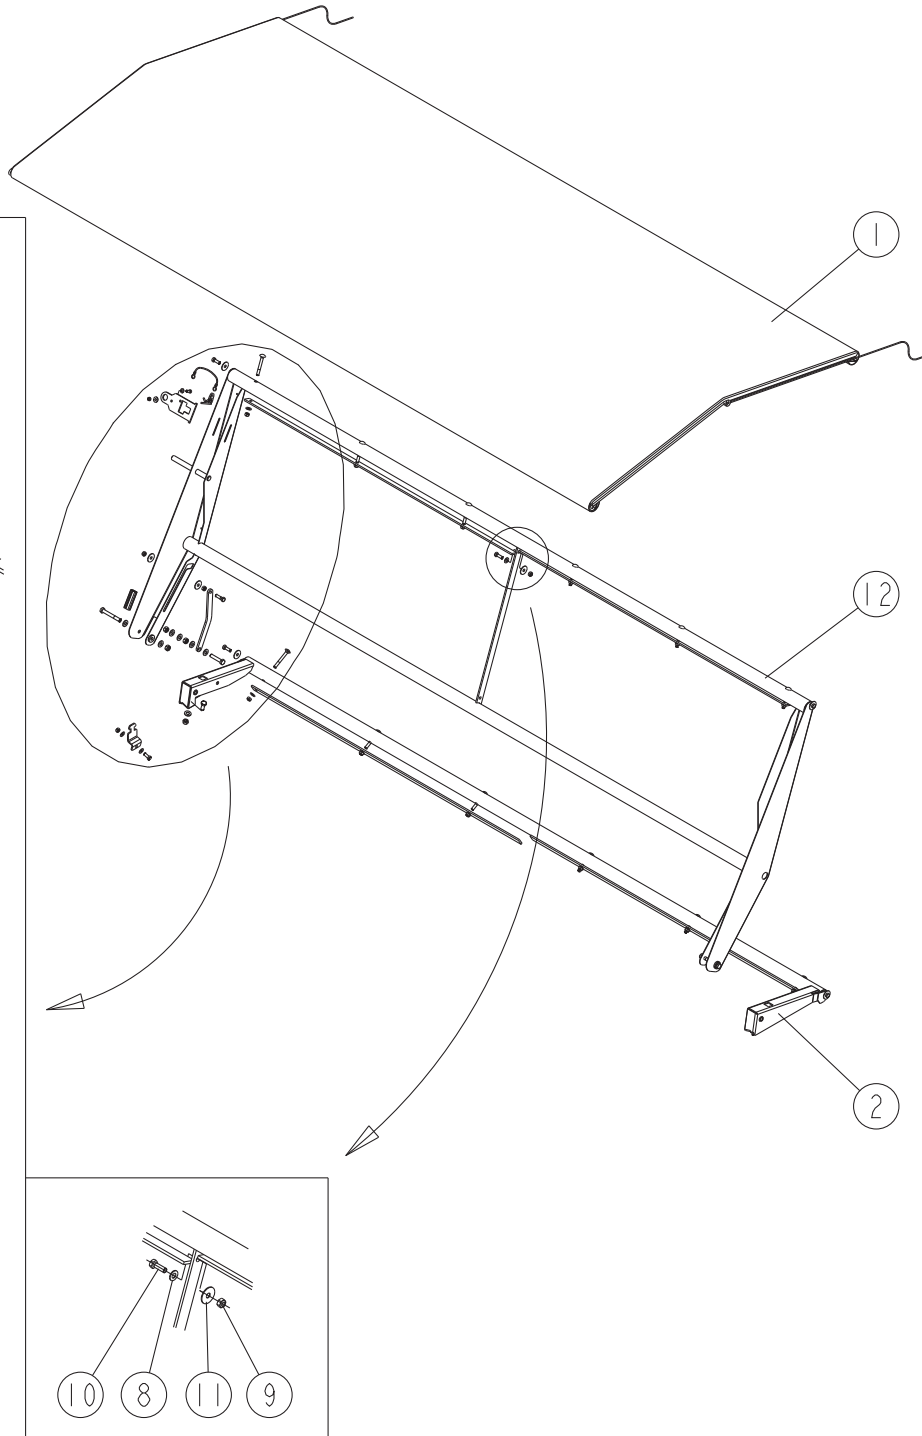

B2-01

REP	CODE	DÉSIGNATION
1	987816	Bache plate md1
2	917381	Tube d sup bache md1 so
3	552076	Vis h 10x25 zn 6 c fe fst
4	573109	Rondelle m10 n zn 6 c fe
5	571460	Ecrou frein nylon h10 zn 6 c fe
6	958094	Plat fixation bache md1
7	558970	Vis trcc 8x70 inox a2 70
8	573158	Rondelle m8 n zn 6 c fe
9	571458	Ecrou frein h8 zn 6 c fe
10	551875	Vis h 8x25 zn 6 c fe fp
11	573258	Rondelle l8 n zn 6 c fe
12	916328	Support bache md1 so
13	552130	Vis h 10x80 zn 6 c fe fp
14	962231	Verrou bache md1
15	981417	Goupille beta pliee
16	715010	Lien noir s29150 ref 715010
17	551666	Vis h 6x16 zn 6 c fe 8 8 fst
18	573107	Rondelle m6 n zn 6 c fe
19	573206	Rondelle l6 n zn 6 c fe
20	571406	Ecrou frein nylon h6 zn 6 c fe
21	962232	Serrure bache md1
22	551870	Vis h 8x20 zn 6 c fe 8 8 fst
23	962306	Biellette securite bache md1
24	559050	Vis h 10x50 inox a2 70 fst
25	573810	Rondelle m10 n inox a2 70
26	571260	Ecrou h10 inox a2 70
27	571410	Ecrou frein nyl h10 inox a2 70
28	558830	Vis h 8x30 inox a2 70 fp
29	571258	Ecrou h8 inox a2 70
30	573358	Rondelle l8 n inox a2 70
31	571408	Ecrou frein nylon h8 inox a2 70
32	987224	Joint de capot md au m