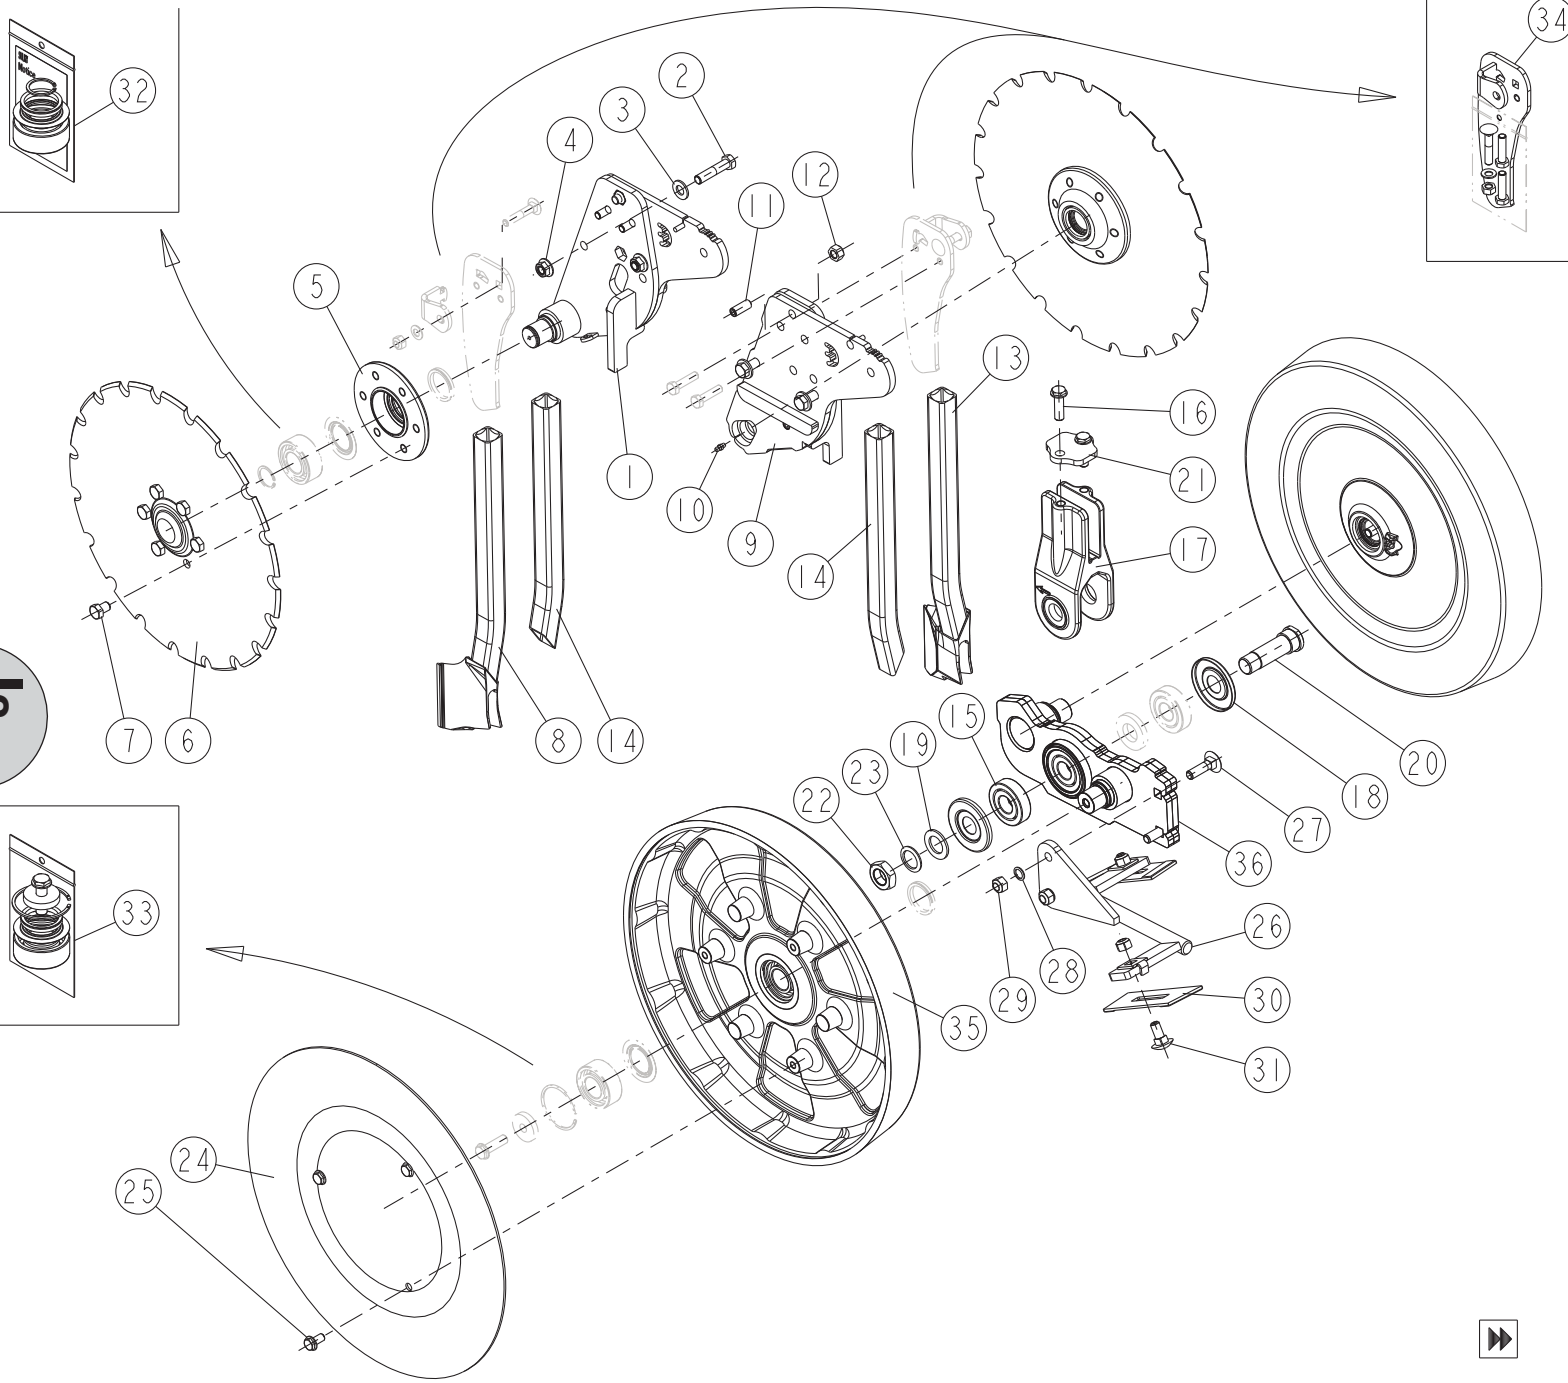

12-02

REP	CODE	DÉSIGNATION
1	914282	Bras semeur g df so
2	552292	Vis h 12x55 zn 6 c fe 10 9 fp
3	573112	Rondelle m12 n zn 6 c fe
4	571419	Ecrou h12 emb vr cl 10 zn
5	923100	Moyeu de cultidisc sr
6	980197	Disque crenele sr
7	552216	Vis h 12x16 zn 6 c fe 8 8 fst
8	918527	Rasette hr d dd so
9	914283	Bras semeur d df so
10	719001	Graisneur m6x100 droit
11	556230	Vis sthc 12x30 zn 6 c fe
12	571462	Ecrou frein h12 zn 6 c fe
13	918526	Rasette hr g dd so
14	965166	Descente de graines dd
15	711024	Roulement 6305 2rs1 25x62x17
16	552240	Vis h 12x40 emb n zn 10 9 fst
17	985312	Etrier de bogie dd
18	975143	Chicane bogie dd
19	925147	Rondelle epaisse m25x42x3
20	922190	Pivot d etrier filete dd
21	962220	Bride etrier dd
22	571324	Ecrou hm 24x1-5 zn 6 c fe
23	573784	Rondelle secu schnorr vs d24 zn
24	972184	Cache roue fonte dd
25	552065	Vis h 10x20 emb n zn 10 9 fst
26	916284	Support decrottoir dd so
27	526245	Vis trcc 12x45 zn 6 c fe
28	573512	Rondelle secu schnorr vs d12 zn
29	571462	Ecrou frein h12 zn 6 c fe
30	980992	Decrottoir carbure dd
31	526230	Vis trcc 12x30 zn 6 c fe
32	911103	Kit roulement disque dd as
33	911104	Kit roult rouleau plomb dd as
34	911165	Kit support rasette dd nm as
35	911105	Rouleau plomb avec roult dd as
36	911106	Bogie avec roulements dd as