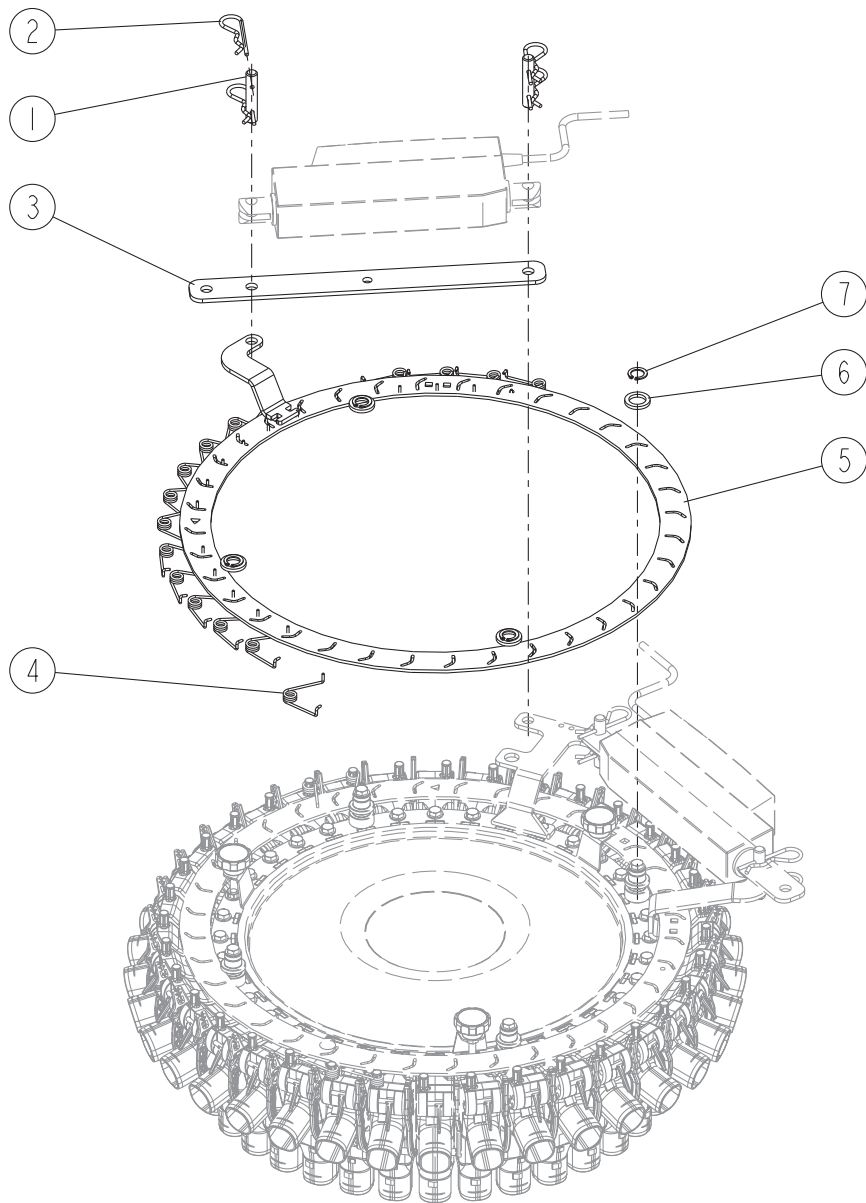

EASYDRILL W6000

REP	CODE	DÉSIGNATION
1	921073	Axe verin dpb
2	592201	Goupille beta d3 zn 6 c fe
3	941075	Bielle tline manuel md
4	981414	Ressort clapet de tete
5	914192	Couronne demi s 36rgs so
6	925093	Rondelle de couronne
7	574215	Circlips ext d15

K3-00
(Bis)