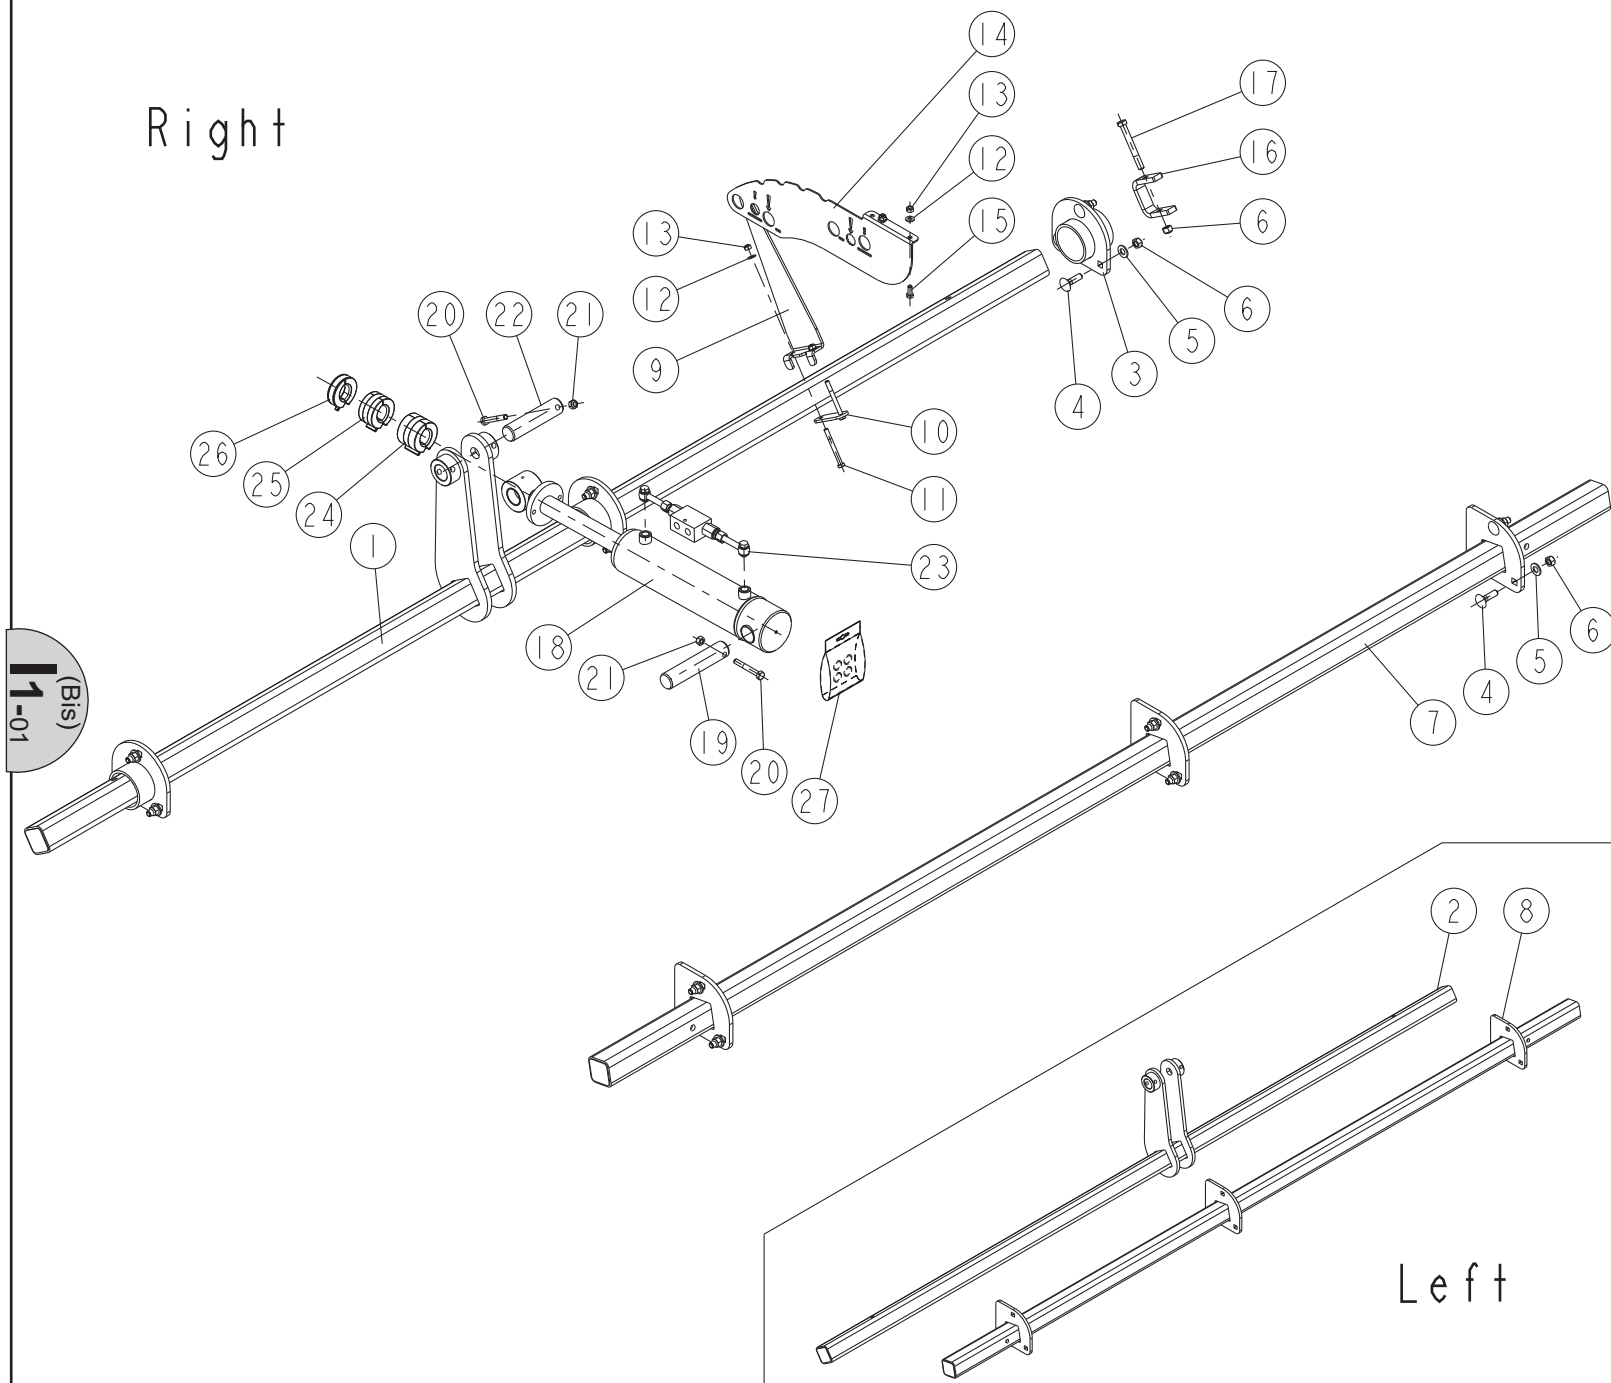

EASYDRILL W6000

Right

Left

REP	CODE	DÉSIGNATION
1	916351	Tube ls 6m av d r dd so
2	916350	Tube ls 6m av g r dd so
3	914244	Palier ent 3m dd so
4	526245	Vis trcc 12x45 zn 6 c fe
5	573112	Rondelle m12 n zn 6 c fe
6	571462	Ecrou frein h12 zn 6 c fe
7	916349	Tube ent 6m ar d rd so
8	916348	Tube ent 6m ar g rd so
9	968031	Indicateur de report dd
10	962244	Bride repere dd
11	551930	Vis h 8x80 zn 6 c fe 8 8 fp
12	573158	Rondelle m8 n zn 6 c fe
13	571458	Ecrou frein h8 zn 6 c fe
14	968030	Repere de report dd
15	551870	Vis h 8x20 zn 6 c fe 8 8 fst
16	962255	Blocage tube r dd
17	552300	Vis h 12x100 zn 6 c fe 8 8 fp
18	983403	Verin enterrage dd
19	921211	Axe verin terrage court dd
20	552125	Vis h 10x70 6 c fe 8 8 fp
21	571460	Ecrou frein nylon h10 zn 6 c fe
22	921187	Axe verin terrage dd
23	983076	Clapet pilot t de 3 8 d
24	710003	Cale clip 2p forme o
25	710002	Cale clip 1p1-2 forme o
26	710000	Cale clip 3-4p forme o
27	721449	Pochette joints verin 983403