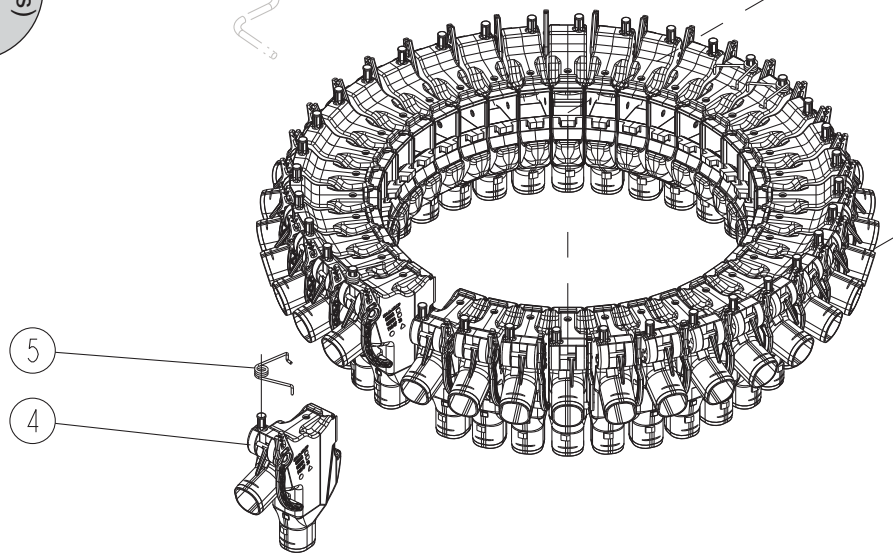

EASYDRILL W6000 11/RD 03 101 → ...

REP	CODE	DÉSIGNATION
1	985265	Embase de tete md 36rgs
2	551870	Vis h 8x20 zn 6 c fe 8 8 fst
3	573158	Rondelle m8 n zn 6 c fe
4	913084	Clapet obturateur mo
5	981414	Ressort clapet de tete
6	926065	Couronne de maintien 36rgs
7	794025	Bande adhesive 1 face 10 au m
8	551668	Vis h 6x16 emb n zn 8 8 fst
9	985064	Guide couronne md
10	551650	Vis h 6x50 zn bcr fp
11	573107	Rondelle m6 n zn 6 c fe
12	914297	Couronne tl 36rgs oc so
13	916359	Support verin oc so
14	921196	Axe verin wpb ad
15	593154	Goupille v 3 2x20 zn 6 c fe
16	941083	Bielle tl oc
17	972198	Couvercle tete 36 md
18	987733	Amortisseur de bruit oc
19	911052	Poignee de cmde h6x45 inox as
20	571406	Ecrou frein nylon h6 zn 6 c fe
21	988149	Autocollant id tete oc

E3-03
(Bis)