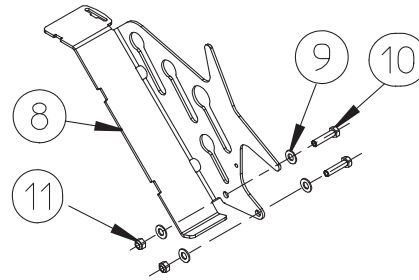

REP	CODE	DÉSIGNATION
1	5001522	Kit hyd traceurs trw2
2	5101142	Verin de 30/50 c400 fut bague
3	983062	Valve sequence traceur md
4	721720	Flex 3/8 l4600 f12ldin-mg1/2
5	721721	Flex 3/8 l3900 f12ldin-f12ldin90
6	721723	Gaine brise jet gbj 45 au m
7	721408	Pochette de joints verin 30/50
8	1295137	Support flexible wt
9	573164	Rondelle m14 n zn 6 c fe
10	2211167	Vis h 14x60 zn fst
11	571414	Ecrou frein nylon h14 zn 6 c fe