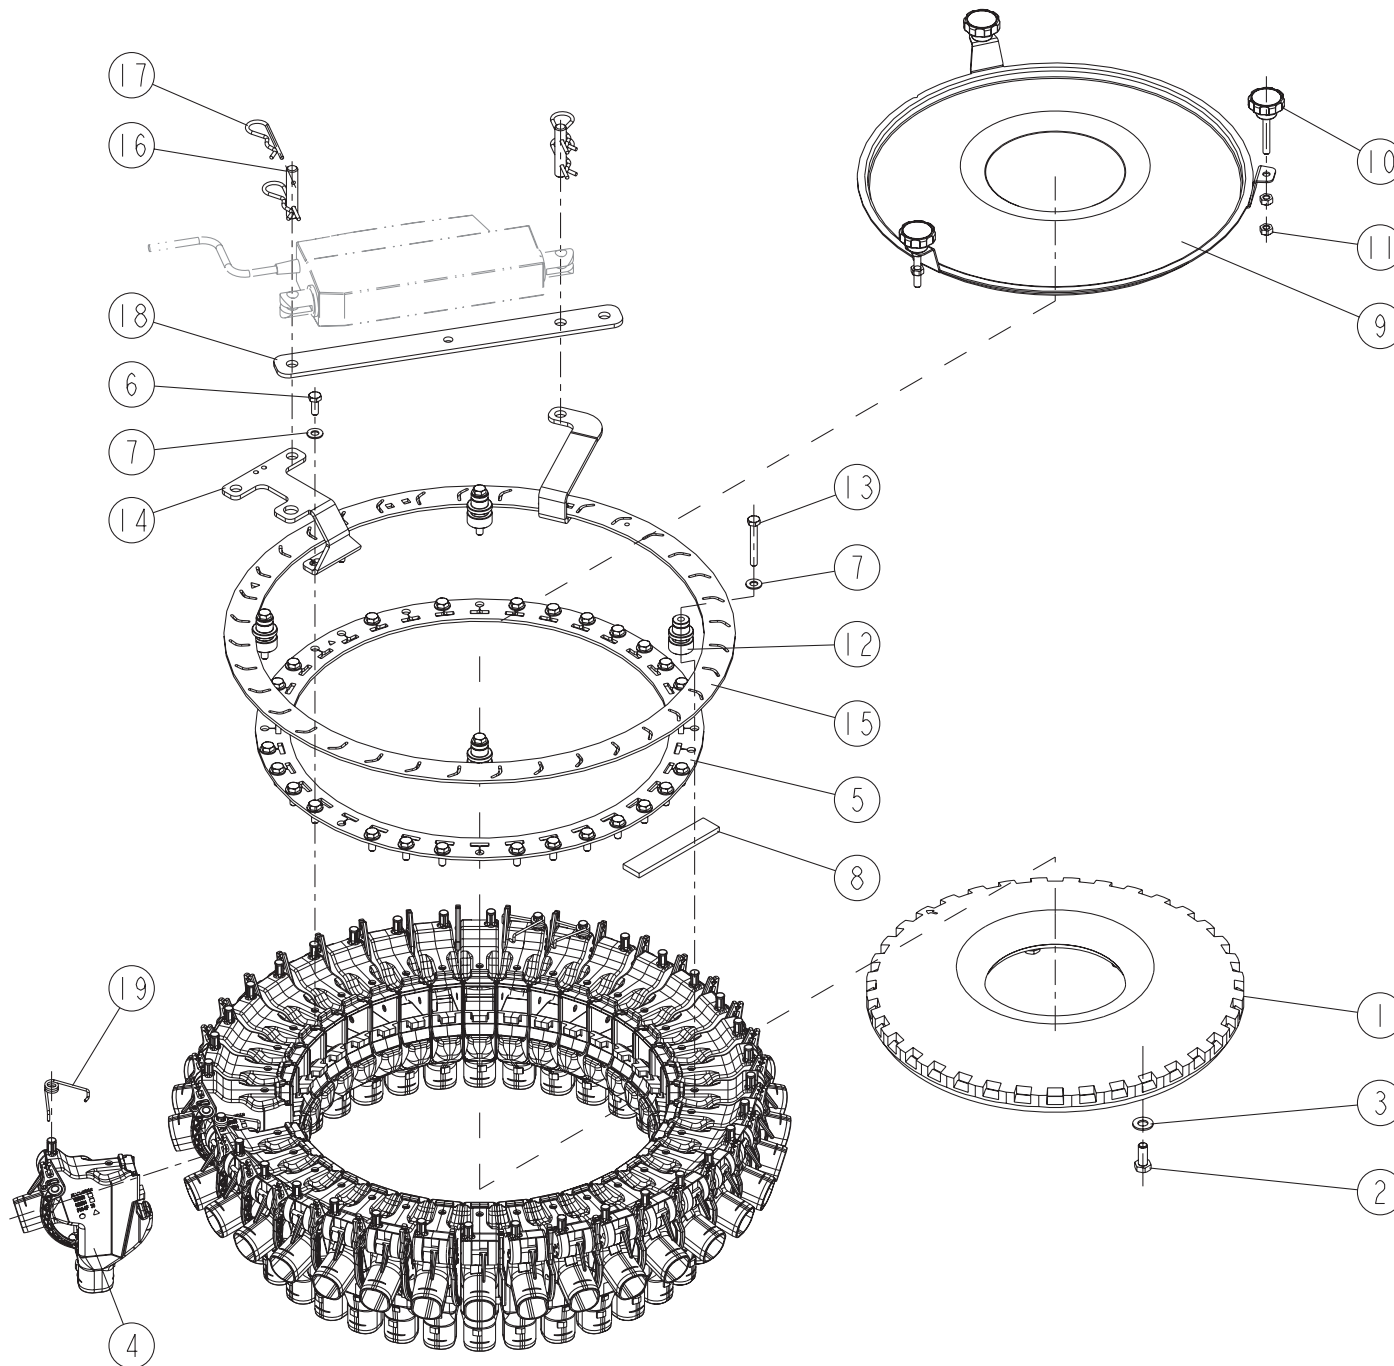

EASYDRILL W6000

REP	CODE	DÉSIGNATION
1	985265	Embase de tete md 36rgs
2	551870	Vis h 8x20 zn 6 c fe 8 8 fst
3	573158	Rondelle m8 n zn 6 c fe
4	913084	Clapet obturateur mo
5	926065	Couronne de maintien 36rgs
6	551666	Vis h 6x16 zn 6 c fe 8 8 fst
7	573107	Rondelle m6 n zn 6 c fe
8	794021	Bande adhesive 1 face au m
9	972198	Couvercle tete 36 md
10	911052	Poignee de cmde h6x45 inox as
11	571406	Ecrou frein nylon h6 zn 6 c fe
12	985064	Guide couronne md
13	558695	Vis h 6x45 inox a2 70 fst
14	951583	Support verin tl md
15	914189	Couronne tl 36rgs so
16	921073	Axe verin dpb
17	592201	Goupille beta d3 zn 6 c fe
18	941075	Bielle tline manuel md
19	981414	Ressort clapet de tete

E3-02
(Bis)