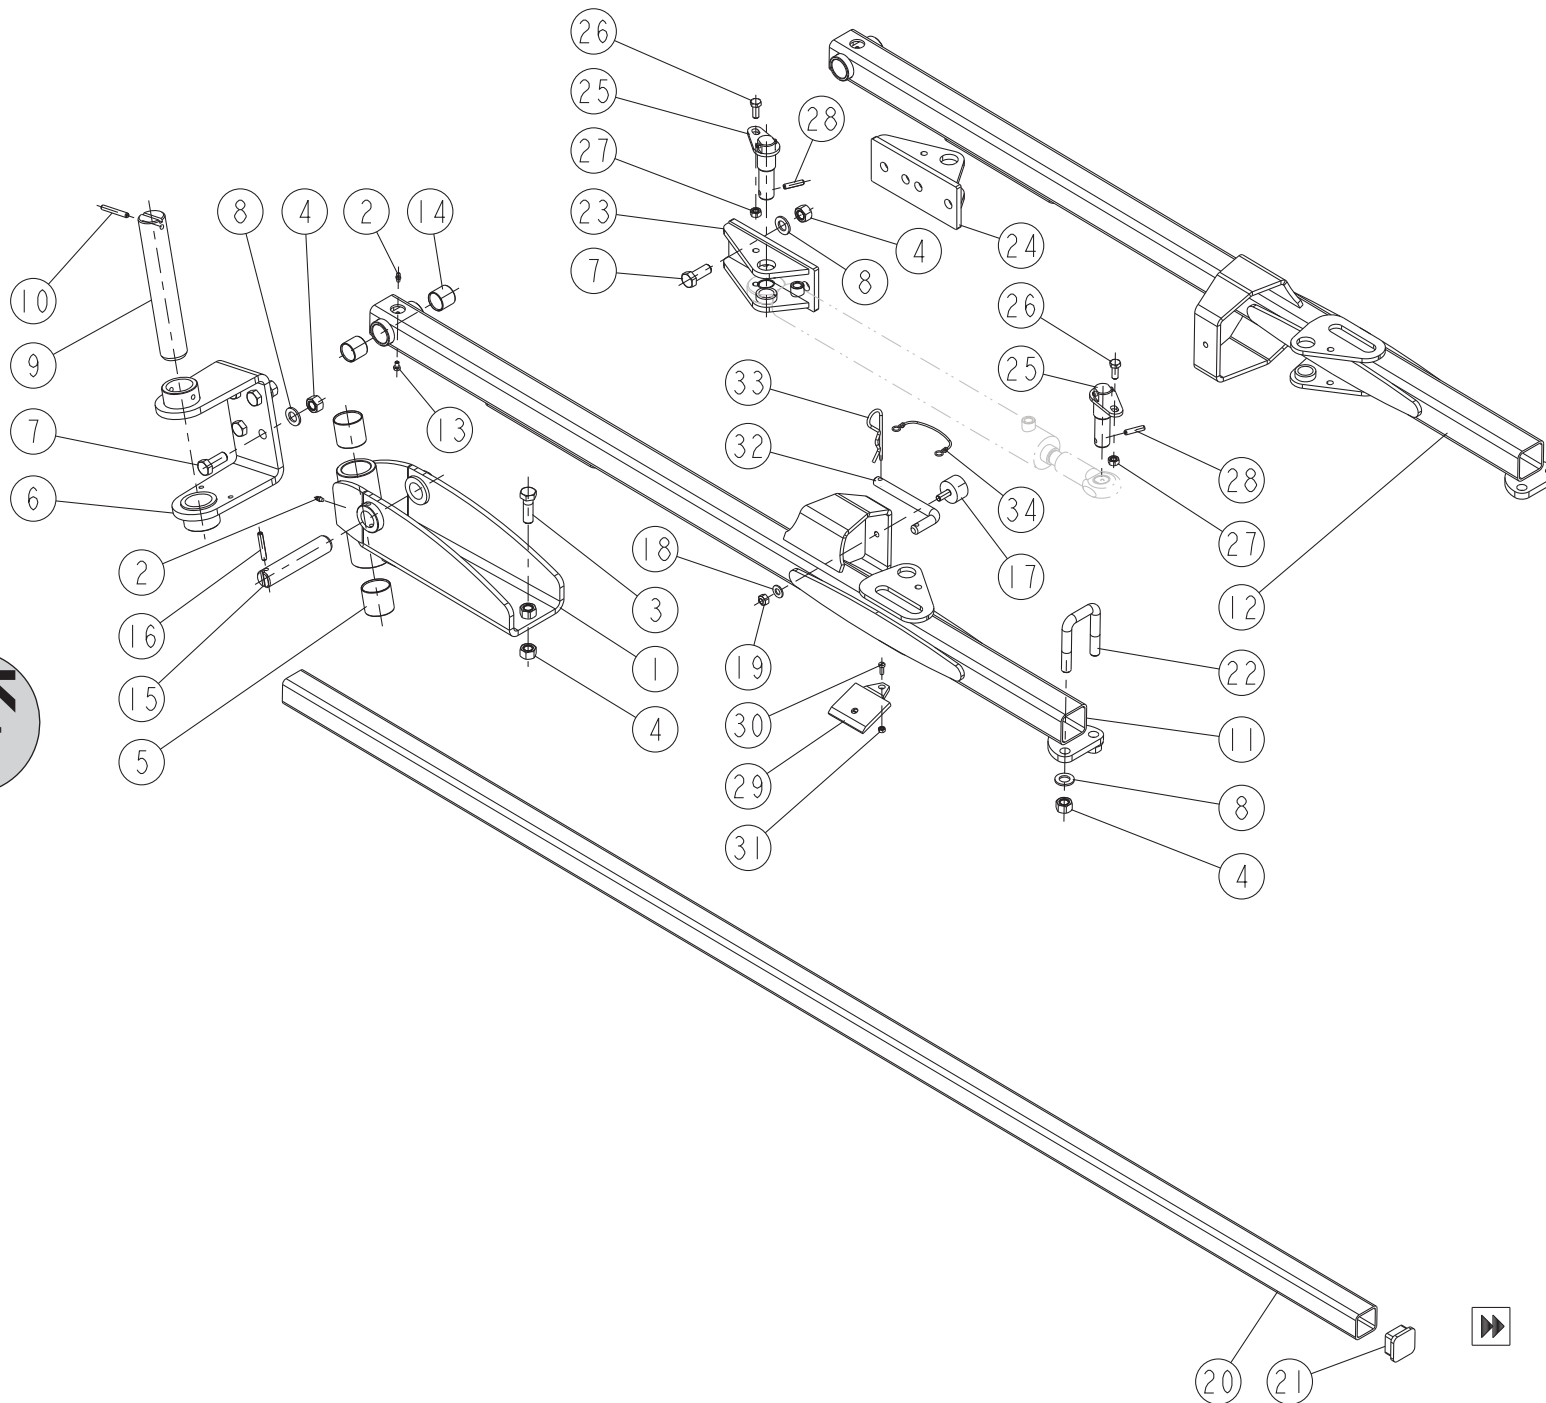

EASYDRILL W6000

K1-03

REP	CODE	DÉSIGNATION
1	916265	Support articul traceur md so
2	719001	Graisser m6x100 droit
3	552700	Vis h 16x50 zn 6 c fe fp
4	571216	Ecrou h16 zn 6 c fe
5	3503101	Bague pel t int45 ext49 long 45
6	914220	Chape bras traceur md so
7	552690	Vis h 16x40 zn 6 c fe fp
8	573166	Rondelle m16 n zn 6 c fe
9	921159	Axe support traceur md
10	590412	Goup elastic 8x60 serie ep
11	916272	Bras traceur 4m g md so
12	916273	Bras traceur 4m d md so
13	551660	Vis h 6x10 zn 6 c fe fst
14	3503105	Bague pel t int30 ext34 long 30
15	921160	Axe bras traceur md
16	590410	Goup elastic 8x50 serie ep
17	793704	Butee elastique 40x25
18	573109	Rondelle m10 n zn 6 c fe
19	571460	Ecrou frein nylon h10 zn 6 c fe
20	950155	Tube extension traceur 6mr rd
21	415733	Bouchon 50x50 sr1540
22	962205	Bride m16 bras traceur md
23	918442	Chape fixation verin g md so
24	918443	Chape fixation verin d md so
25	914215	Axe verin traceur md so
26	552076	Vis h 10x25 zn 6 c fe fst
27	571210	Ecrou h10 zn 6 c fe
28	590407	Goup elastic 8x35 serie ep
29	964163	Patin guidage traceur md
30	556665	Vis tc fend m6x16 zn 6 c fe 4 8
31	571106	Ecrou h6
32	927048	Broche traceur md
33	592202	Goupille beta d4 5 zn 6 c fe
34	715010	Lien noir s29150 ref 715010