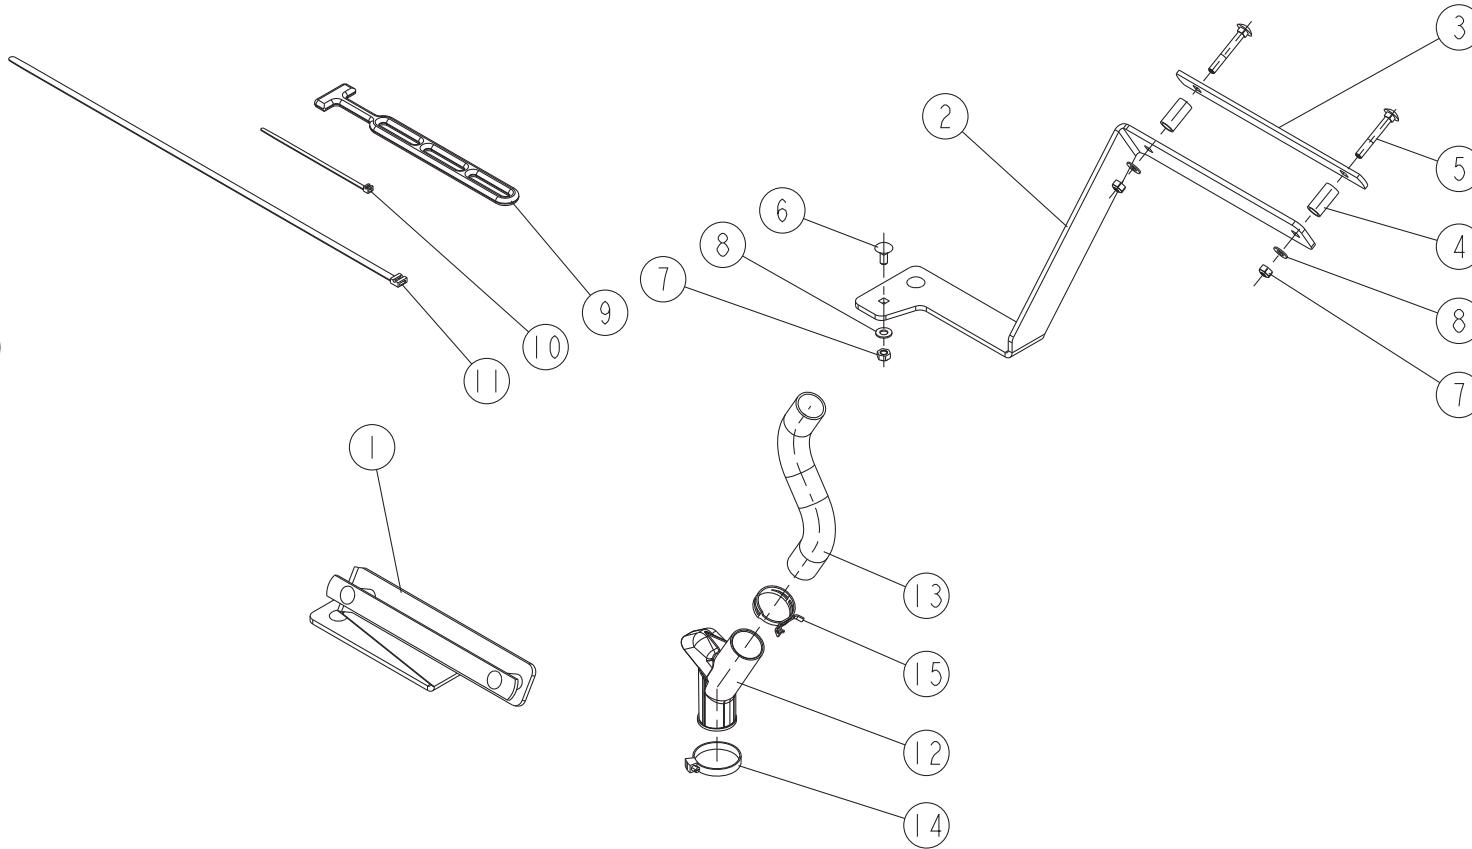

REP	CODE	DÉSIGNATION
1	952428	Support tuyaux 4m g rd
2	952429	Support tuyaux 4m d rd
3	952421	Plat tuyau 2x6
4	901924	Entretoise de bras d
5	525860	Vis trcc 8x60 zn 6 c fe
6	525854	Vis trcc 8x20 zn 6 c fe
7	571458	Ecrou frein h8 zn 6 c fe
8	573158	Rondelle m8 n zn 6 c fe
9	696110	Attache caoutchouc
10	794640	Lien de serrage nylon noir
11	794645	Lien de serrage 612x9 noir
12	985262	Event-souple
13	987124	Tuyau spiral transp d30 md au m
14	984600	Collier acier 35x50 l 9 mm
15	794008	Collier normaclamp fbs ctc 42