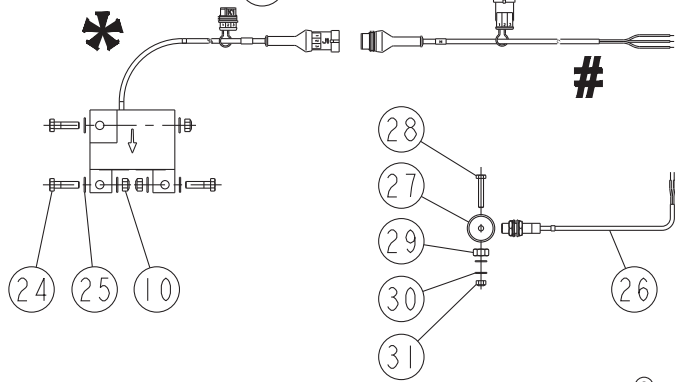

EASYDRILL W4000-6000 10/RD 03 101 → ...

M6-01

10/RD03101 → 10/RD04103

10/RD05101 → ...

... → 10/RD 12 104
10/RD 03 101 → ...

REP	CODE	DÉSIGNATION
1	721710	Console pilot rd-wt dagu
2	983712	Faisceau 12 volts cobo
3	983953	Kit support console vision
4	721682	Cable info console pilot
5	721677	Boite de connexion ent elec
6	721678	Passe-fil universel
7	983917	Capteur de niveau
8	916239	Support capteur tremie md so
9	551900	Vis h 8x50 zn 6 c fe fst
10	571458	Ecrou frein h8 zn 6 c fe
11	911004	Poignee de cmde h8x25 inox as
12	721676	Bouton poussoir rotation doseur
13	598041	Rivet aveugle 4x10 alu
14	983642	Connecteur electrovalve wd
15	721654	Cable capteur inductif coude
16	721579	Capteur inductif
17	713000	Capteur proximite magn pla13725
18	952430	Support capteur proximite
19	713010	Aimant de cde enrobe p625000
20	721681	Cable avec prise weatherpack 3b
21	721683	Cable avec prise amp 3 broches
22	983964	Radar vitesse sol eu cc
23	983965	Radar vitesse sol uk cc
24	558830	Vis h 8x30 inox a2 70 fp
25	573158	Rondelle m8 n zn 6 c fe
26	983912	Capteur ils
27	983914	Aimant
28	551685	Vis h 6x35 zn 6 c fe
29	571206	Ecrou h6 zn 6 c fe
30	573107	Rondelle m6 n zn 6 c fe
31	571406	Ecrou frein nylon h6 zn 6 c fe
32	982502	Verin electrique tramlines
33	982507	Verin electrique clapets oc
34	794640	Lien de serrage nylon noir
35	794750	Bride fil d 4-9 a encliquer
36	794755	Bride fil d 6-12 a encliquer