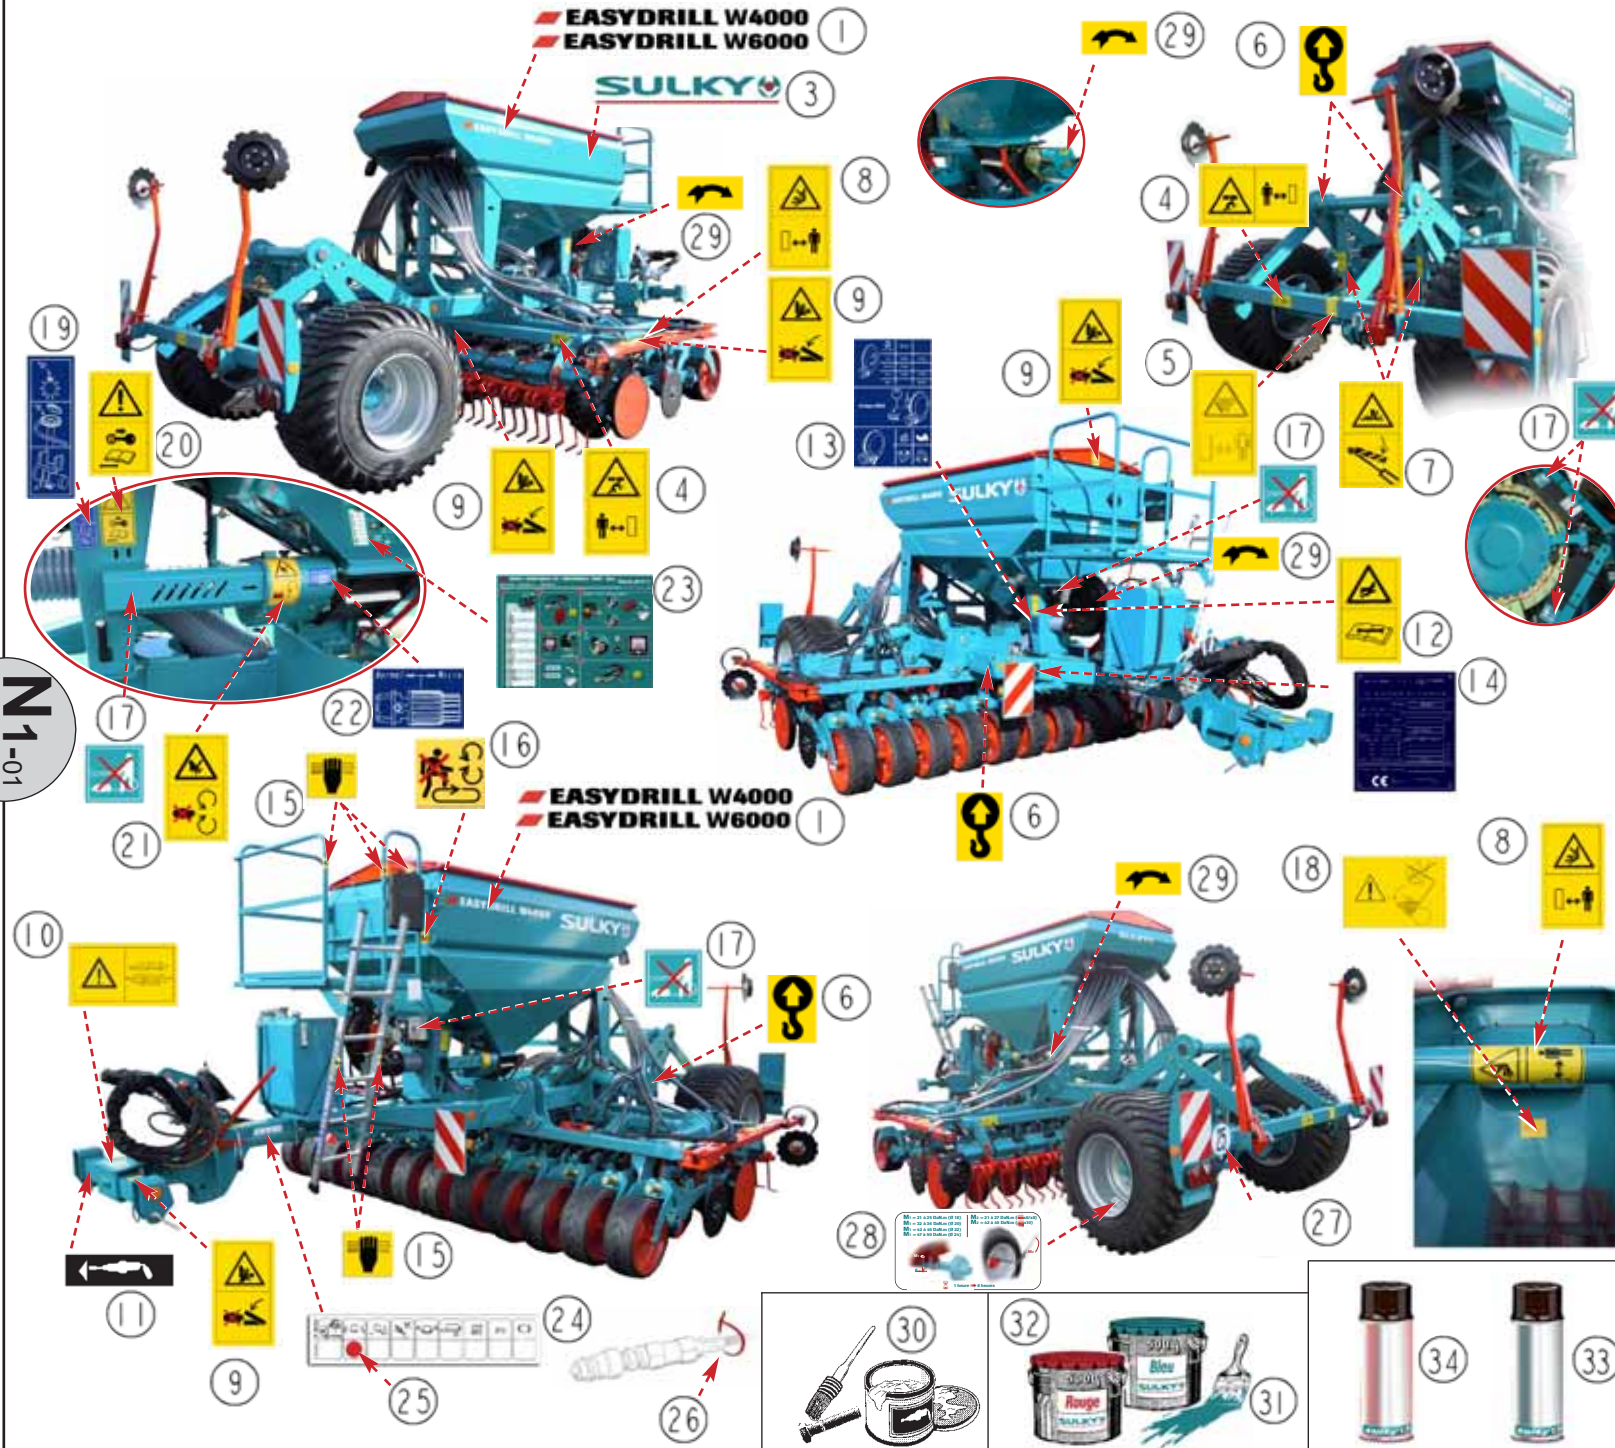

EASYDRILL W4000-6000

REP	CODE	DÉSIGNATION
1	988150	Sigle easydrill w4000 rd
	988148	Sigle easydrill w6000 rd
4	988139	Adhesif distance securite
5	988153	Adhesif radar distance securite
6	988063	Autocollant de manutention
7	988137	Adhesif ecrasement vertical
8	988138	Adhesif ecrasement horizontal
9	988004	Autocollant securite attelage
10	988165	Adhesif attelage type d
11	908472	Etiquette 62x14 de graissage
12	988228	Auto securite pression huile
13	988294	Autocollant reglage turbine md
14	908993	Plaque constructeur miar
15	988040	Autocollant point de prehension
16	988005	Autocollant passerelle
17	988087	Adhesif ne pas projeter
18	988003	Autocollant securite agitateur
19	988295	Autocollant verif distri md
20	988028	Adhesif de mise en route
21	988029	Adhesif de mouvement
22	988152	Autocol pignon fou monodoseur
23	988296	Autocollant essai debit elec oc
24	988299	Autocol identification flexible
25	988132	Pastille collante couleur rouge
	988133	Pastille collante couleur vert
	988134	Pastille collante couleur bleu
	988136	Pastille collante couleur jaune
26	9801285	Autocollant resserage ecrou
	794642	Lien de serrage nylon vert
	794643	Lien de serrage nylon bleu
	794644	Lien de serrage nylon jaune
27	988071	Adhesif 25km/h
28	5006005	Autocollant resser roue
29	988293	Autoc sens de rota manivel deb
30	480003	Pot de graisse 1kg
31	493023	Pot de peinture bleu 500gr
32	493022	Pot de peinture rouge 500gr
33	491850	Bombe 400ml bleu ral 5021
34	491870	Bombe 400ml rouge ral 3020