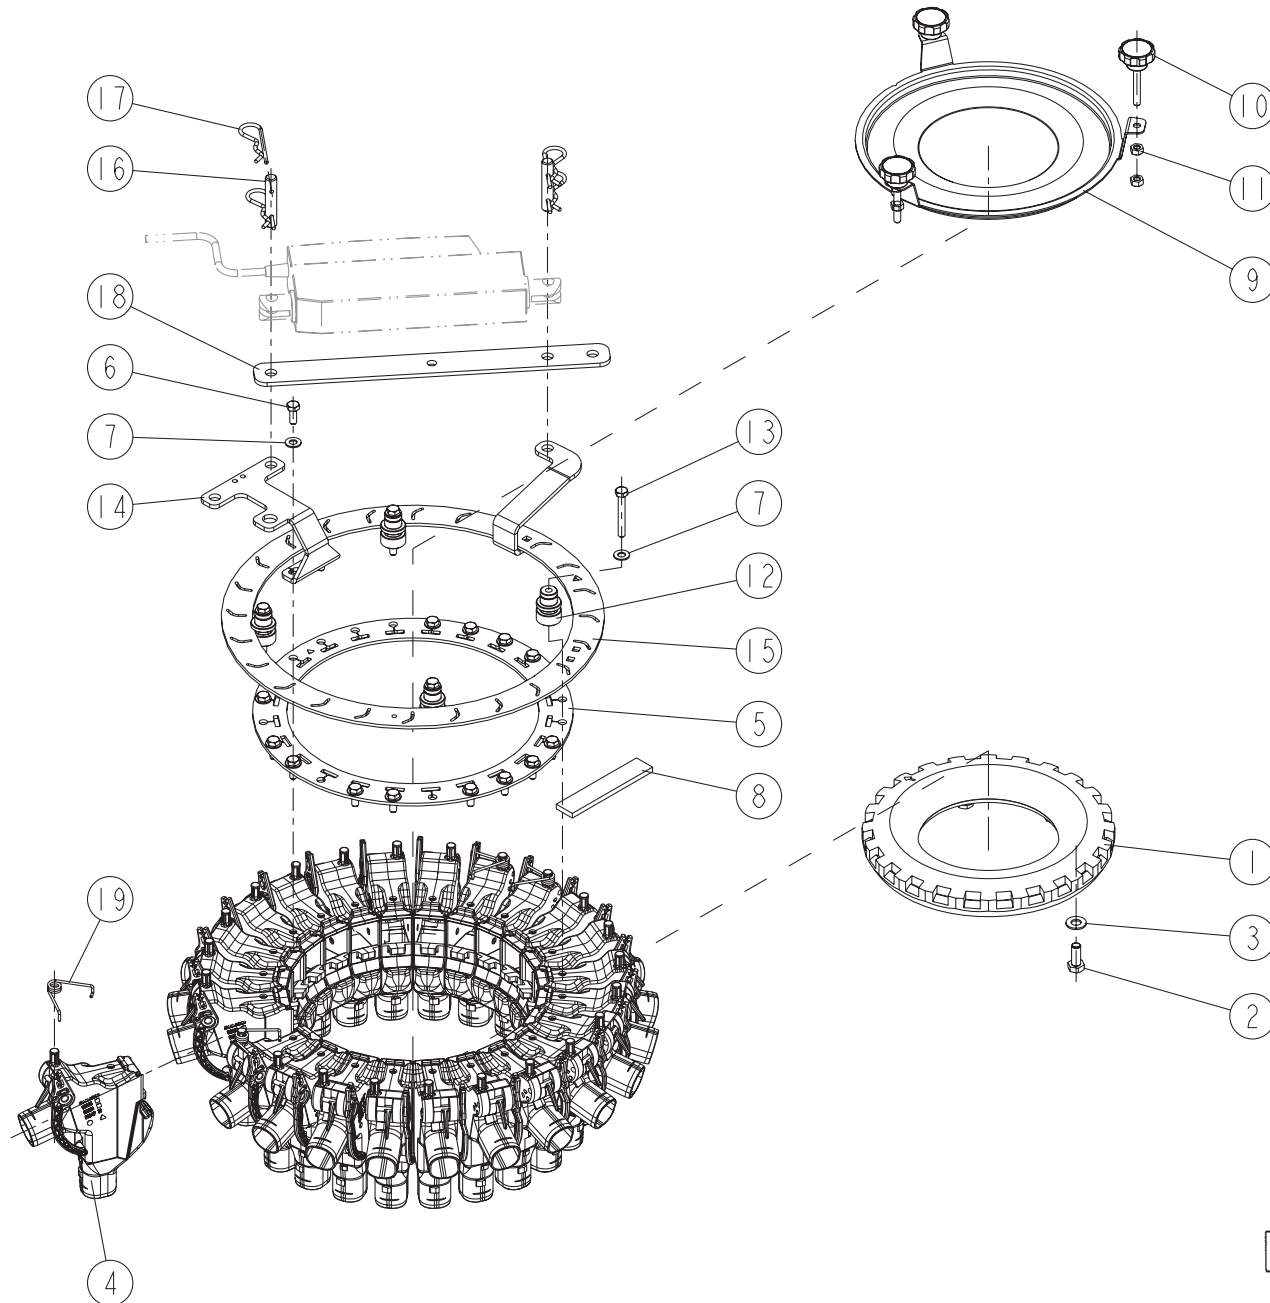

EASYDRILL W4000

REP	CODE	DÉSIGNATION
1	985253	Embase de tete md 24rgs
2	551870	Vis h 8x20 zn 6 c fe 8 8 fst
3	573158	Rondelle m8 n zn 6 c fe
4	913084	Clapet obturateur mo
5	926063	Couronne de maintien 24rgs
6	551666	Vis h 6x16 zn 6 c fe 8 8 fst
7	573107	Rondelle m6 n zn 6 c fe
8	794021	Bande adhesive 1 face au m
9	972196	Couvercle tete 24 md
10	911052	Poignee de cmde h6x45 inox as
11	571406	Ecrou frein nylon h6 zn 6 c fe
12	985064	Guide couronne md
13	558695	Vis h 6x45 inox a2 70 fst
14	951583	Support verin tl md
15	914187	Couronne tl 24rgs so
16	921073	Axe verin dpb
17	592201	Goupille beta d3 zn 6 c fe
18	941075	Bielle tline manuel md
19	981414	Ressort clapet de tete

E3-02