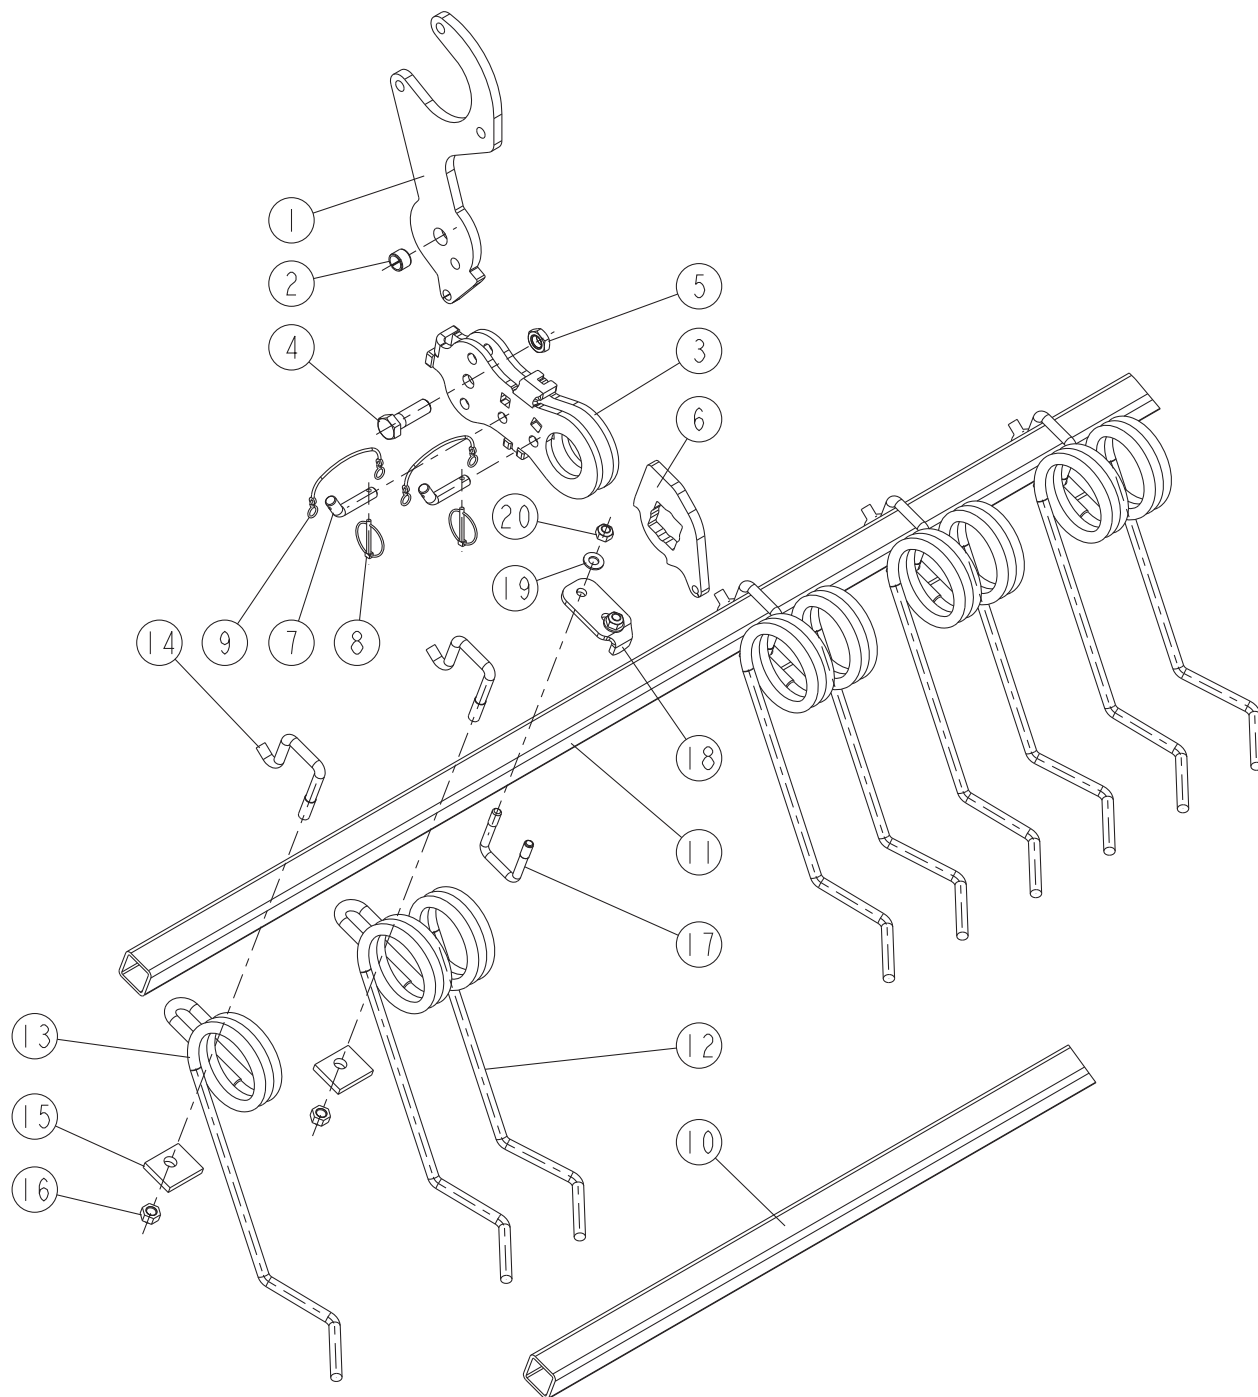

EASYDRILL W4000-6000

REP	CODE	DÉSIGNATION
1	940271	Bras de herse dd
2	590908	Goup elastique 20x14
3	918512	Levier de herse dd so
4	552700	Vis h 16x50 zn 6 c fe fp
5	571366	Ecrou hm 16 zn 6 c fe
6	942107	Levier rotation herse dd
7	963212	Broche de herse d12 dd
8	594304	Goup clips d4 5 zn 6 c fe s32
9	715010	Lien noir s29150 ref 715010
10	950170	Barre porte dent 4m rd
11	950171	Barre porte dent 6m rd
12	980038	Dent double dd
13	980036	Demi dent double g dd
14	962196	Bride dts herse md
15	967109	Plat traverse lx
16	571412	Ecrou frein nyl h12 inox a2 70
17	962110	Bride chape de herse
18	962075	Bride de dent double
19	573109	Rondelle m10 n zn 6 c fe
20	571460	Ecrou frein nylon h10 zn 6 c fe