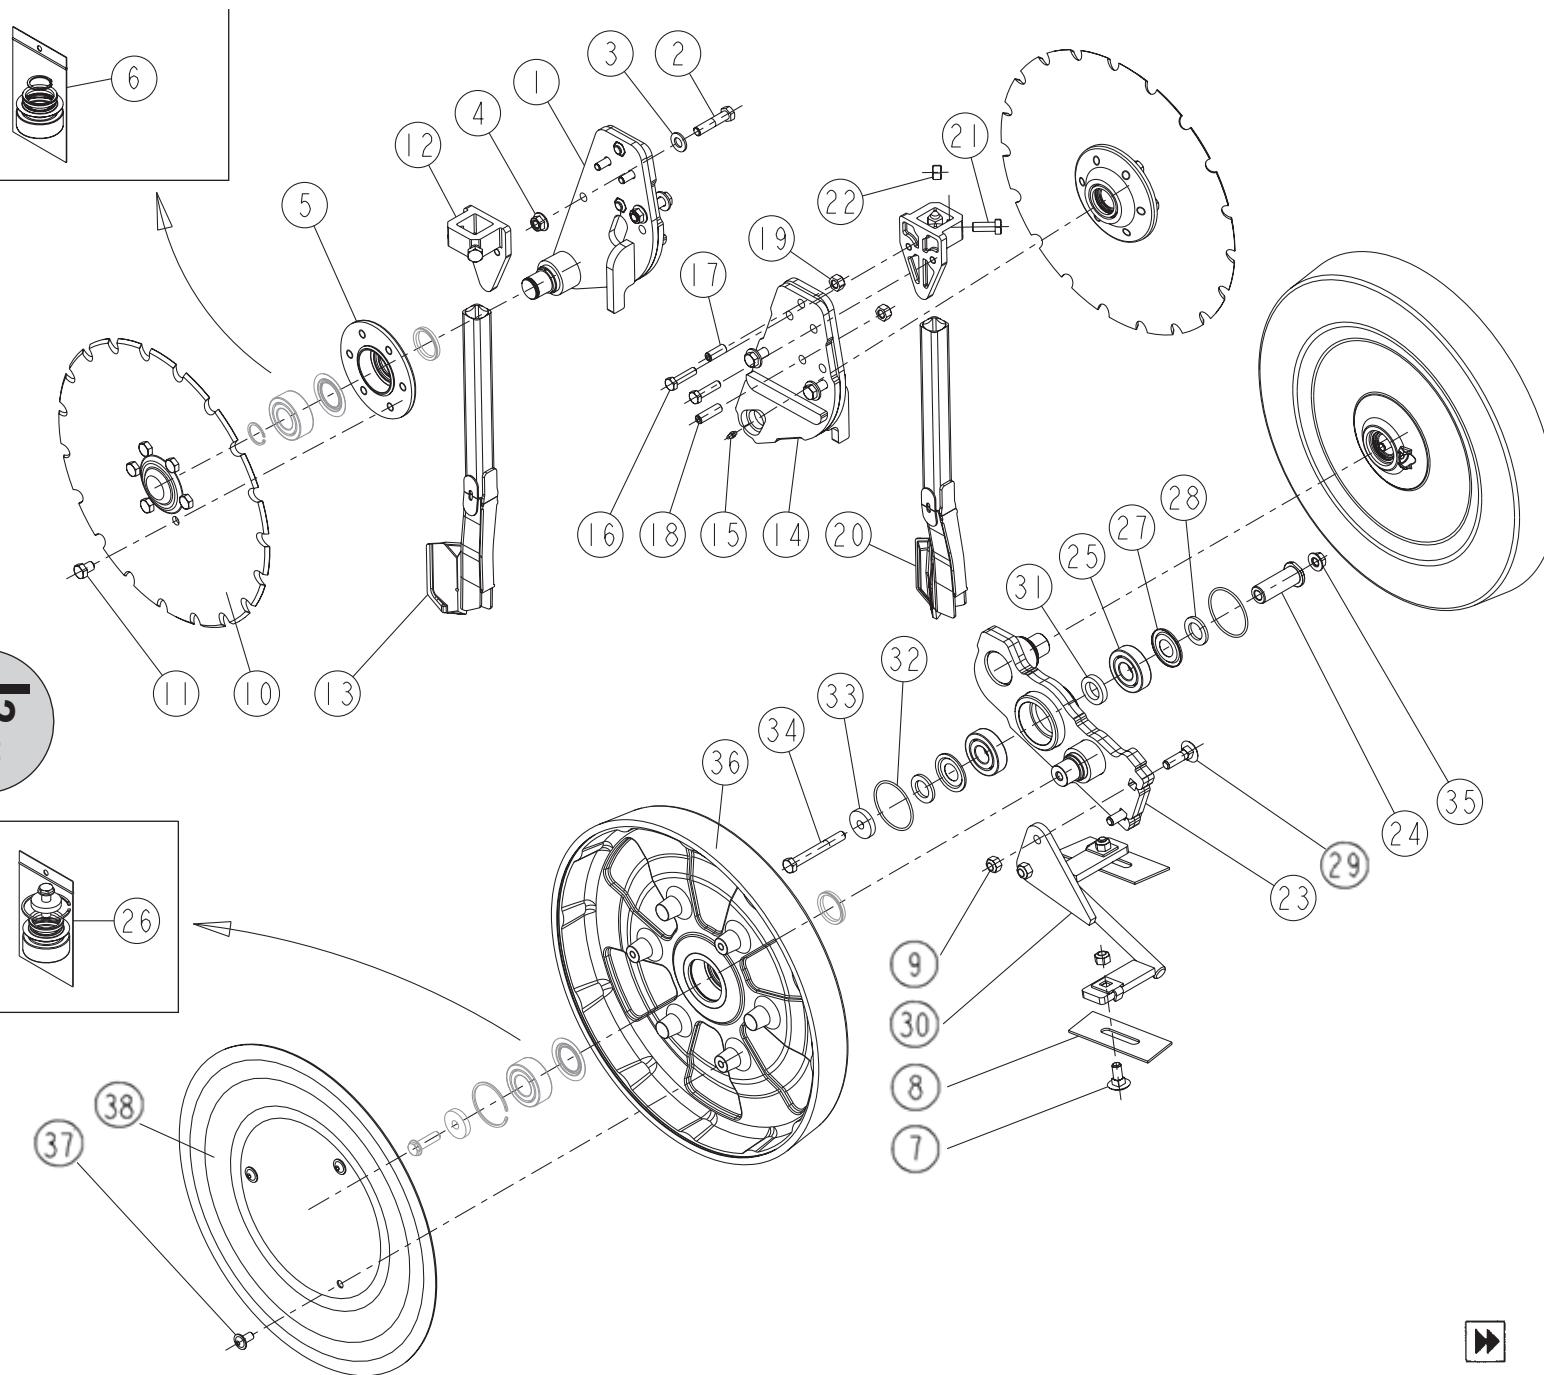

EASYDRILL W4000-6000

12-00

REP	CODE	DÉSIGNATION
1	914272	Bras semeur g dd so
2	552292	Vis h 12x55 zn 6 c fe 10 9 fp
3	573112	Rondelle m12 n zn 6 c fe
4	571419	Ecrou h12 emb vr cl 10 zn
5	923100	Moyeu de cultidisc sr
6	911103	Kit roulement disque as
7	526230	Vis trcc 12x30 zn 6 c fe
8	980954	Decrottoir dd
9	571462	Ecrou frein h12 zn 6 c fe
10	980197	Disque crenele sr
11	552216	Vis h 12x16 zn 6 c fe 8 8 fst
12	951522	Support-rasette-um
13	913270	Rasette hr g dd so
14	914273	Bras semeur d dd so
15	719001	Graisseur m6x100 droit
16	552040	Vis h 10x40 zn 6 c fe fst
17	556230	Vis sthc 12x30 zn 6 c fe
18	556235	Vis sthc 12x40 zn 6 c fe
19	571462	Ecrou frein h12 zn 6 c fe
20	913271	Rasette hr d dd so
21	552280	Vis h 12x30 zn fst
22	571212	Ecrou h12 zn 6 c fe
23	914237	Pivot roue ar dd so
24	922179	Pivot d etrier dd
25	711024	Roulement 6305 2rs1 25x62x17
26	911104	Kit roult rouleau plomb dd as
27	731002	Joint nilos zav 6305
28	573175	Rondelle m25 d40 n zn 6 c fe
29	526245	Vis trcc 12x45 zn 6 c fe
30	916284	Support decrottoir dd so
31	925141	Rondelle epaisse 25x40
32	732004	Joint torique 66x3 70 shore
33	925132	Rondelle epaisse 12x40
34	552302	Vis h 12x95 zn 6 c fe 10 9 fp
35	571419	Ecrou h12 emb vr cl 10 zn
36	911105	Rouleau plomb avec roult dd as
37	556020	Vis bhc embase m10x20 zn 10 9
38	972184	Cache roue fonte dd