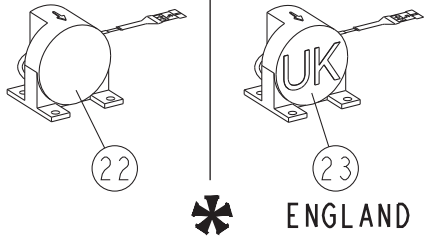

EASYDRILL W4000-6000 10/RD 03 101 → ...