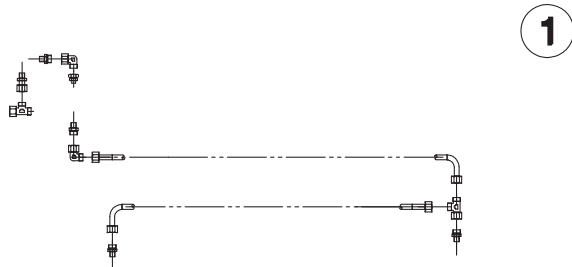

REP	CODE	DÉSIGNATION
1	5001528	kit hyd jalonneur r dd
2	908442	Verin de debrayage jar
3	721799	Flex 5/16 l2100 f12ldin-f12ldin90
4	721800	Flex 5/16 l4800 f12ldin-f12ldin90
5	720516	Pochette de joints verin 908442
6	795522	Electrovanne
7	795511	Limit uni fix 0.8 fg3/8 fg3/8
8	795510	Limiteur uni regl fg1/4-fg1/4