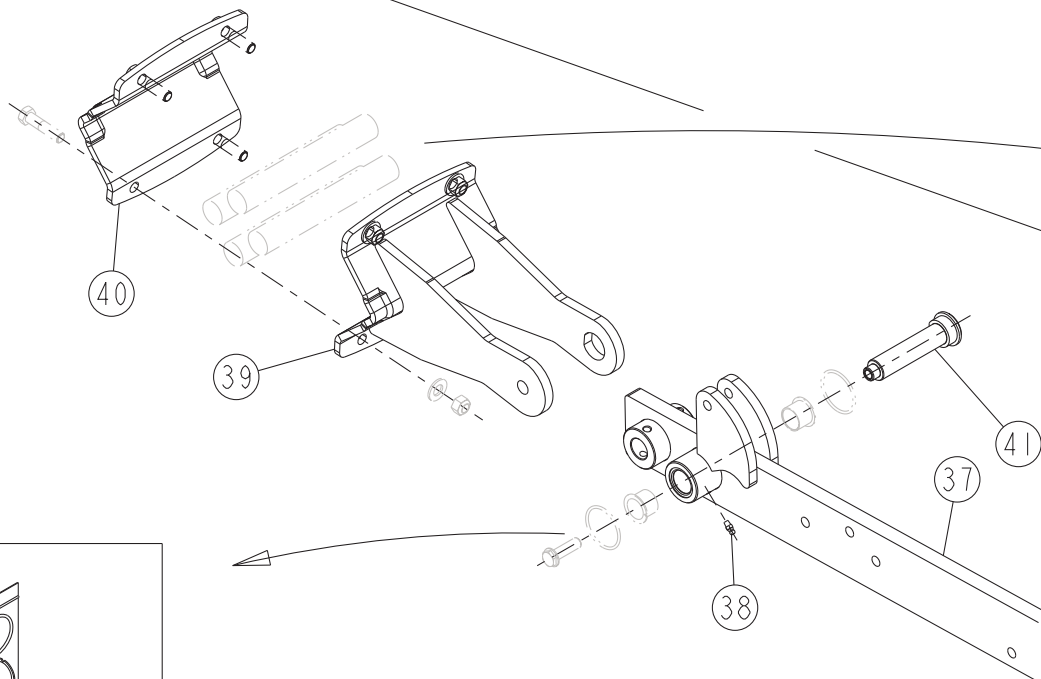

12-02 (Bis)