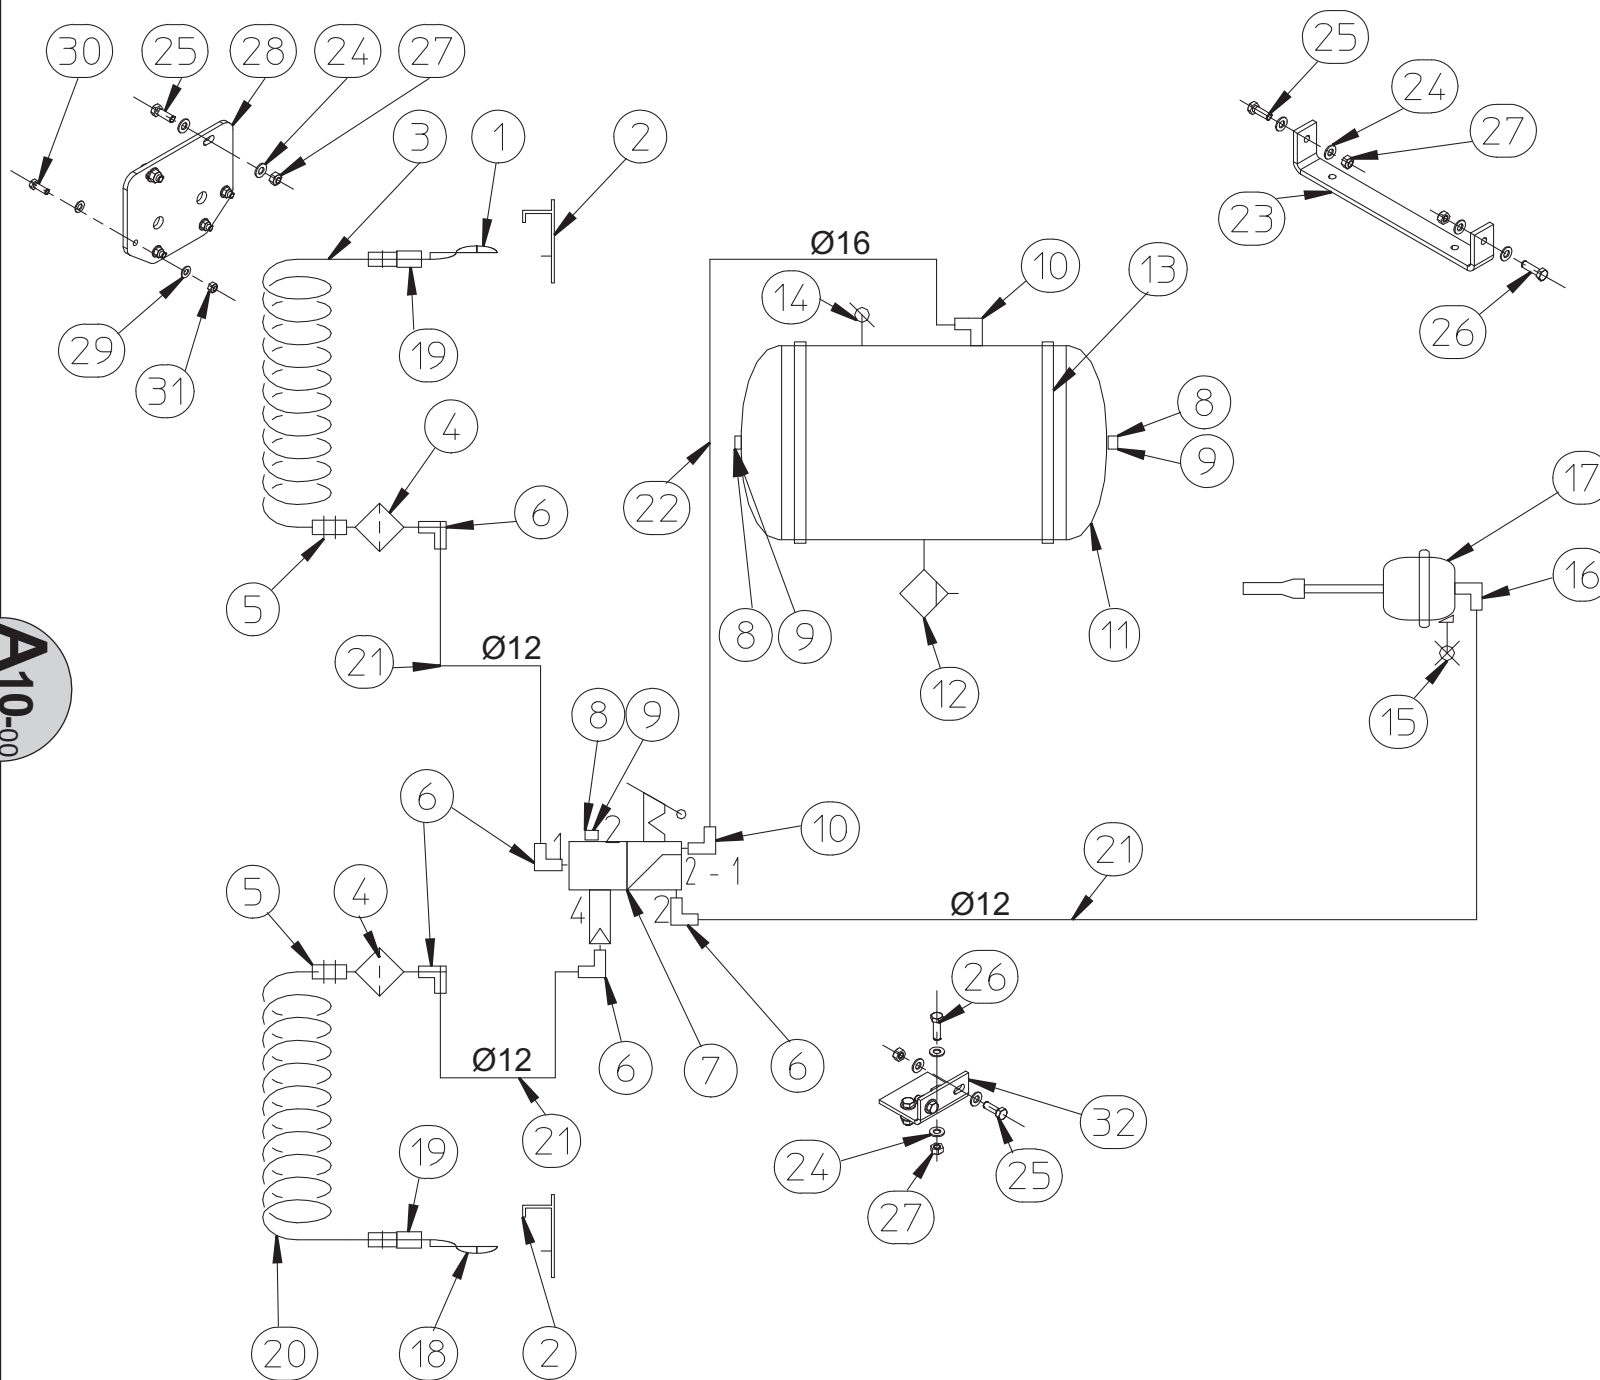

EASYDRILL W4000-6000

A10-00

REP	CODE	DÉSIGNATION
1	5201108	Tete rouge
2	5201106	Support tete
3	5201123	Flexible air rouge 32 spires
4	5201102	Filtre de conduite m 22x1.5
5	5201114	Passerelle m 22x1.5-d12
6	5201115	Raccord coude m 22x1,5-d12
7	5201109	Valve relais d'urgence
8	5201116	Joint et cuvette
9	5201117	Bouchon m 22x1,5
10	5201118	Raccord coude m 22x1,5-d16
11	5201110	Réservoir 30 l
12	5201103	Valve de purge
13	5201111	kit colliers et supports
14	5201104	Prise de pression m 22x1,5
15	5201105	Prise de pression m 16x1,5
16	5201119	Raccord coude m 16x1,5-d12
17	7503121	Vase de frein type 30
18	5201107	Tete jaune
19	5201124	Mamelon m 16x1.5 avec joint
20	5201122	Flexible air jaune 32 spires
21	5201120	Tube polyamide d12 au m
22	5201121	Tube polyamide d16 au m
23	1195992	Support reservoir haldex trw2
24	573109	Rondelle m10 n zn 6 c fe
25	552080	Vis h 10x30 zn 6 c fe fp
26	552085	Vis h 10x35 zn 6 c fe fst
27	571460	Ecrou frein nylon h10 zn 6 c fe
28	1195991	Support flex frein pneu trw2
29	573158	Rondelle m8 n zn 6 c fe
30	551875	Vis h 8x25 zn 6 c fe fp
31	571458	Ecrou frein h8 zn 6 c fe
32	996823	Support valve relai d urgence