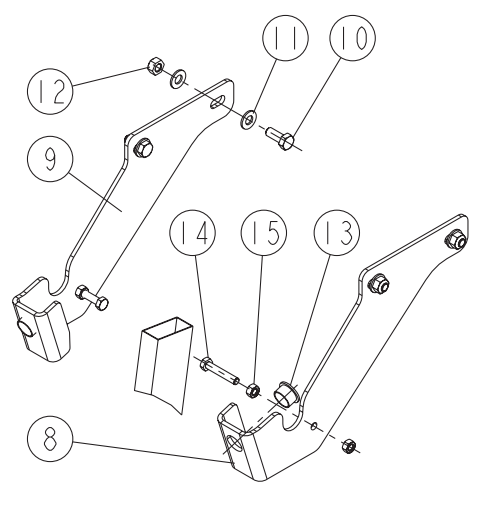

EASYDRILL W4000-6000

B4-00

REP	CODE	DÉSIGNATION
1	917382	Plateforme md1 so
2	552285	Vis h 12x35 zn 6 c fe fst
3	573112	Rondelle m12 n zn 6 c fe
4	571462	Ecrou frein h12 zn 6 c fe
5	552294	Vis h 12x60 zn 6 c fe 8 8 fp
6	415741	Bouchon 35x35 sr1540 noir
7	415721	Bouchon d29 kapsto gpn300 f24
8	951890	Support g echelle md1
9	951891	Support d echelle md1
10	552076	Vis h 10x25 zn 6 c fe fst
11	573109	Rondelle m10 n zn 6 c fe
12	571460	Ecrou frein nylon h10 zn 6 c fe
13	415730	Bouchon d23 sr1500 11780
14	551795	Vis h 8x45 inox a2 70 fst
15	571208	Ecrou h8 zn 6 c fe
16	980534	Echelle cw
17	962251	Retenue d echelle
18	925144	Entretoise d echelle
19	589207	Goup elastic 5x35 inox
20	960169	Articulation d echelle md
21	552085	Vis h 10x35 zn 6 c fe fst
22	940274	Appui d echelle md1
23	573170	Rondelle m20 n zn 6 c fe
24	962258	Bride echelle r dd
25	573158	Rondelle m8 n zn 6 c fe
26	571458	Ecrou frein h8 zn 6 c fe