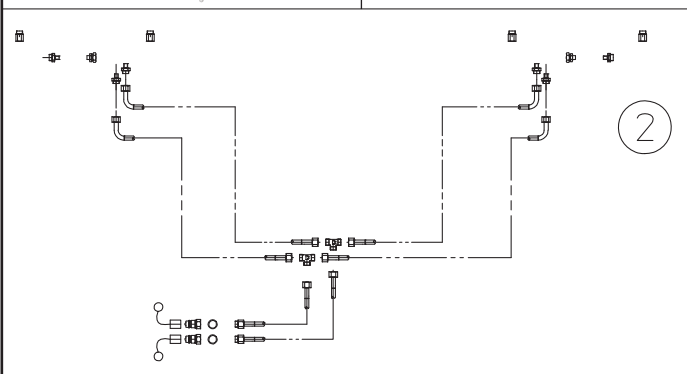

EASYDRILL W4000-6000

A8-00

REP	CODE	DÉSIGNATION
1	5101126	Verin repli vde 50 100 c400
2	5001527	Kit hyd repliage 6m r dd
3	5001508	Clapet d p 3/8 trav sol trw
4	5001507	Limiteur debit unid trw
5	5101143	Pochette de joints verin 50/100
6	721753	Flex 5/16 l2000 f12ldin-f12ldin90
7	721754	Flex 5/16 l4050 f12ldin-mg1/2