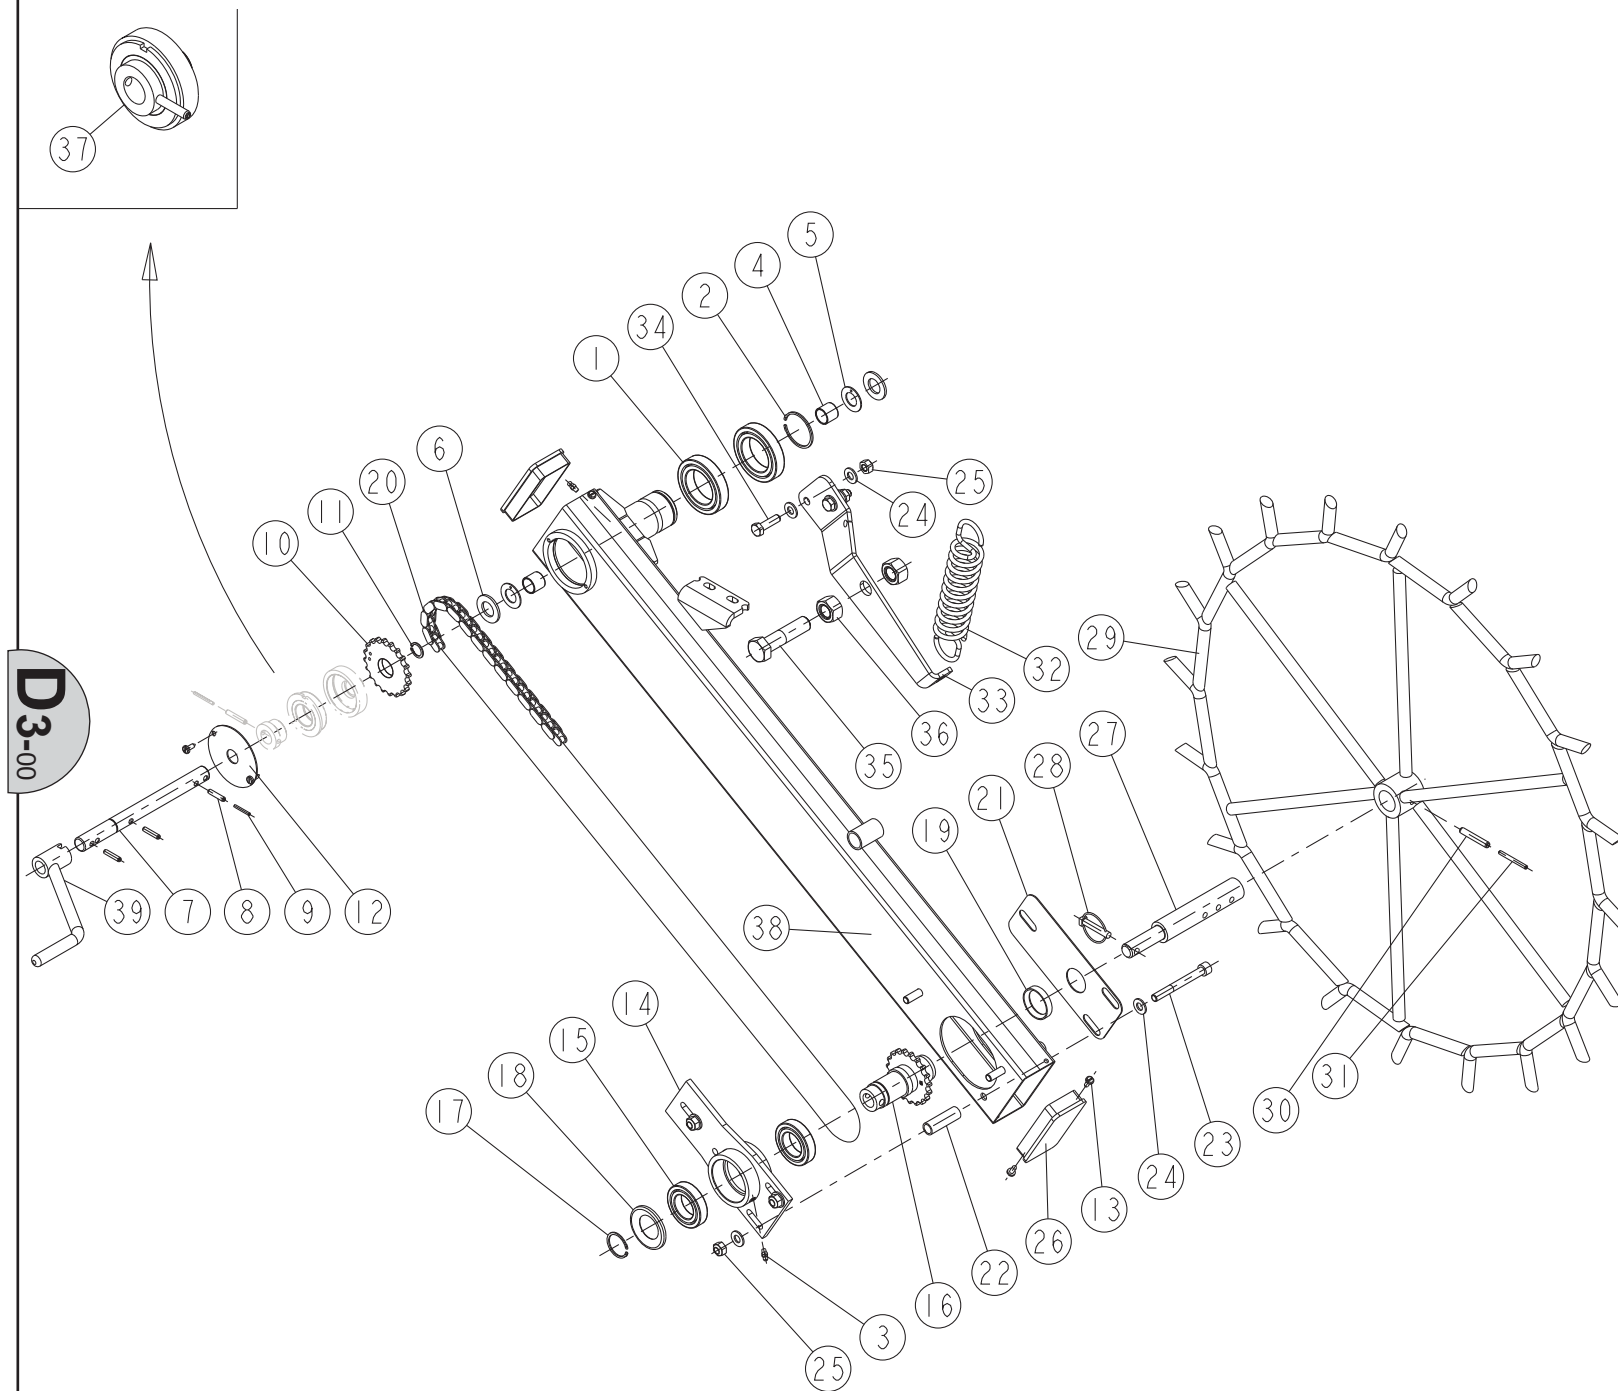

EASYDRILL W6000

REP	CODE	DÉSIGNATION
1	711007	Roulement 6010 1rs1 50x80x16
2	574248	Circlips ext d50
3	719001	Graisser m6x100 droit
4	754010	Bague mu int20 ext23 long 20
5	754011	Crapaudine 20x36x1 5
6	573170	Rondelle m20 n zn 6 c fe
7	922121	Axe mene rs g
8	590306	Goup elastic 6x28 serie ep
9	590106	Goup elastic 3 5x28 serie ep
10	980693	Disque pas 12 7 20 dts cw
11	574220	Circlips ext d20
12	925094	Rondelle etancheite bras roue
13	557612	Vis cls c st5 5x16 zn 6 c fe
14	914059	Platine ar so
15	711006	Roulement 6007 rs1 35x62x14
16	914157	Pignon menant um so
17	574235	Circlips ext d35
18	750002	Rond etancheite z007
19	734015	Joint v ring d35
20	980485	Chaine primaire oc 4m
21	974051	Couvercle de bras mp
22	923090	Entretoise de bras mp
23	554090	Vis chc 10x90 zn 6 c fe 8 8 fp
24	573109	Rondelle m10 n zn 6 c fe
25	571460	Ecrou frein nylon h10 zn 6 c fe
26	415727	Bouchon 120x60 gpn 270
27	930002	Axe de roue
28	594308	Clips desol d8 5 zn 6 c fe
29	916164	Roue d entrainement 2
30	590410	Goup elastic 8x50 serie ep
31	590210	Goup elastic 5x50 serie ep
32	981100	Ressort de dome
33	951959	Support ressort bras roue r dd
34	552085	Vis h 10x35 zn 6 c fe fst
35	553080	Vis h 20x80 zn 6 c fe fp
36	571220	Ecrou h20 zn 6 c fe
37	911023	Roue libre bague court cloch as
38	911055	Bras de roue g as
39	916233	Manivelle md so