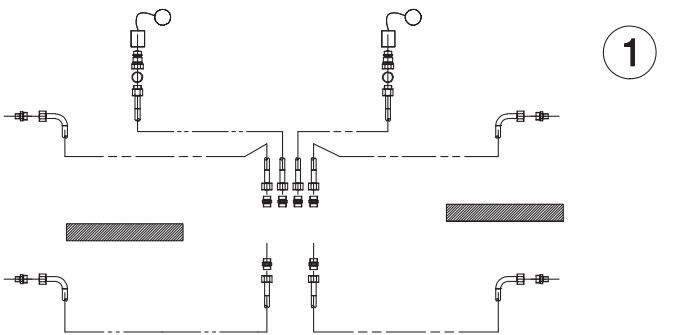

EASYDRILL W6000

K5-02

REP	CODE	DÉSIGNATION
1	5001523	Kit hyd traceurs trw2 6mr
2	982320	Verin traceur 4mr md
3	983062	Valve sequence traceur md
4	721720	Flex 3/8 l4600 f12ldin-mg1/2
5	721722	Flex 3/8 l4900 f12ldin-f12ldin90
6	721723	Gaine brise jet gbj 45 au m
7	721408	Pochette de joints verin 30-50
8	721966	Rotule à souder cf verin 982320