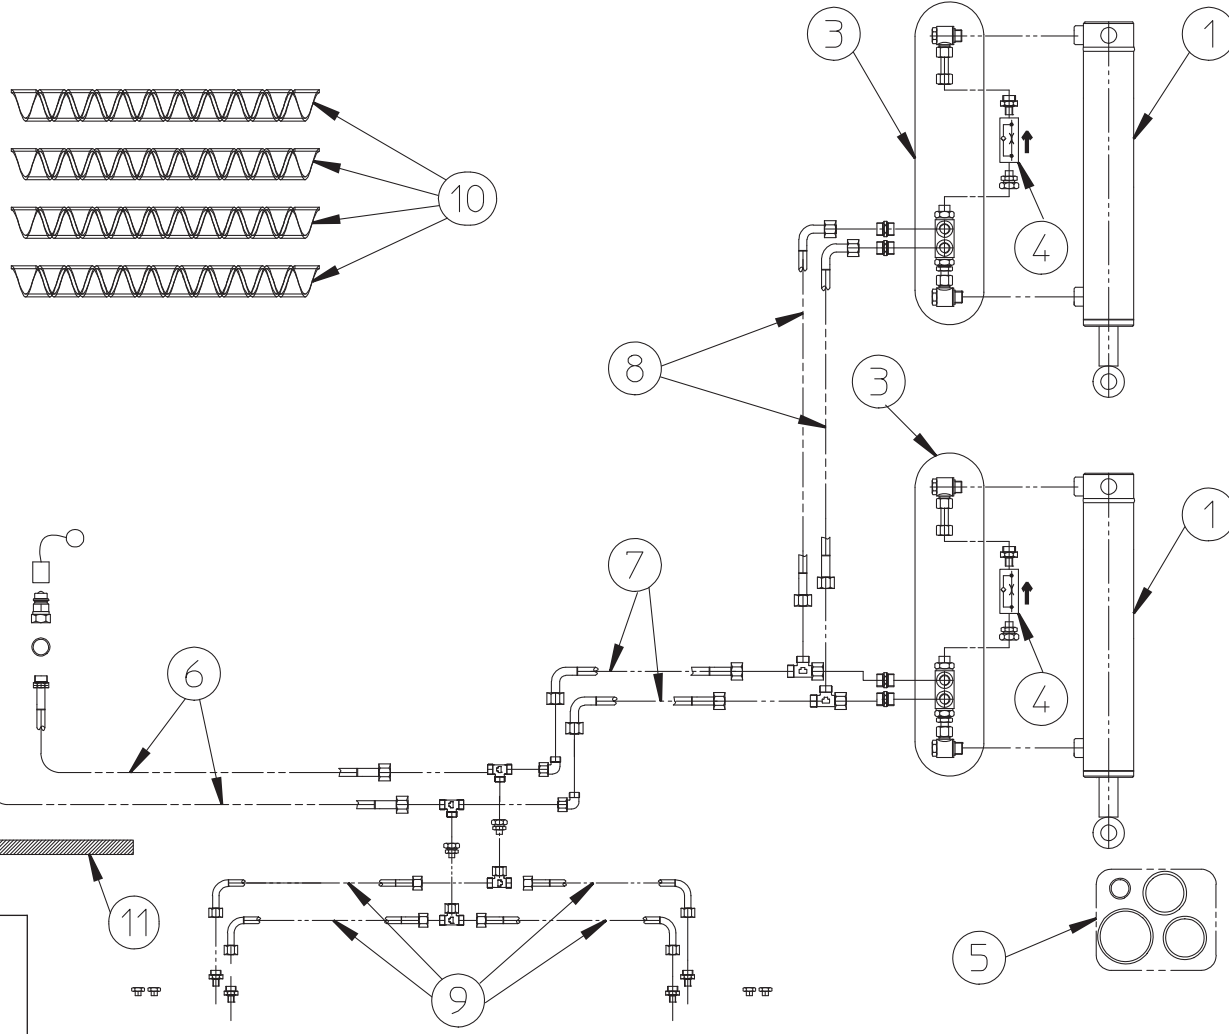

EASYDRILL W4000-6000

A8-00
(Bis)