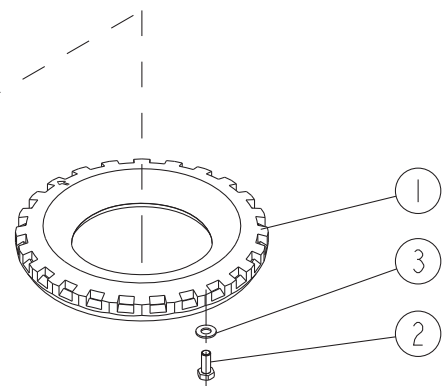

REP	CODE	DÉSIGNATION
1	985253	Embase de tete md 24rgs
2	551870	Vis h 8x20 zn 6 c fe 8 8 fst
3	573158	Rondelle m8 n zn 6 c fe
4	913084	Clapet obturateur mo
5	981414	Ressort clapet de tete
6	926063	Couronne de maintien 24rgs
7	794025	Bande adhesive 1 face 10 au m
8	551668	Vis h 6x16 emb n zn 8 8 fst
9	985064	Guide couronne md
10	551650	Vis h 6x50 zn bcr fp
11	573107	Rondelle m6 n zn 6 c fe
12	914295	Couronne tl 24rgs oc so
13	916359	Support verin oc so
14	921196	Axe verin wpb ad
15	593154	Goupille v 3 2x20 zn 6 c fe
16	941083	Bielle tl oc
17	972196	Couvercle tete 24 md
18	987733	Amortisseur de bruit oc
19	911052	Poignee de cmde h6x45 inox as
20	571406	Ecrou frein nylon h6 zn 6 c fe
21	988149	Autocollant id tete oc