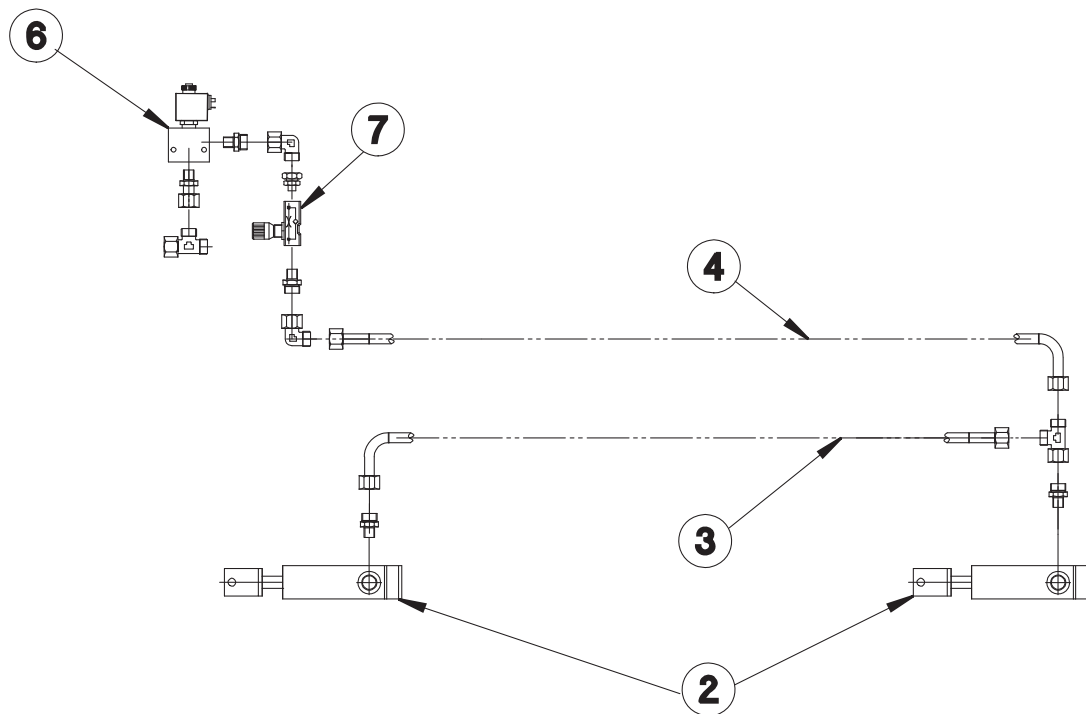

EASYDRILL W6000

REP	CODE	DÉSIGNATION
1	5001528	kit hyd jalonneur r dd
2	908442	Verin de debrayage jar
3	721799	Flex 5/16 l2100 f12ldin-f12ldin90
4	721800	Flex 5/16 l4800 f12ldin-f12ldin90
5	720516	Pochette de joints verin 908442
6	795522	Electrovanne
7	795510	Limiteur uni regl fg1/4-fg1/4

K5-02
(Bis)