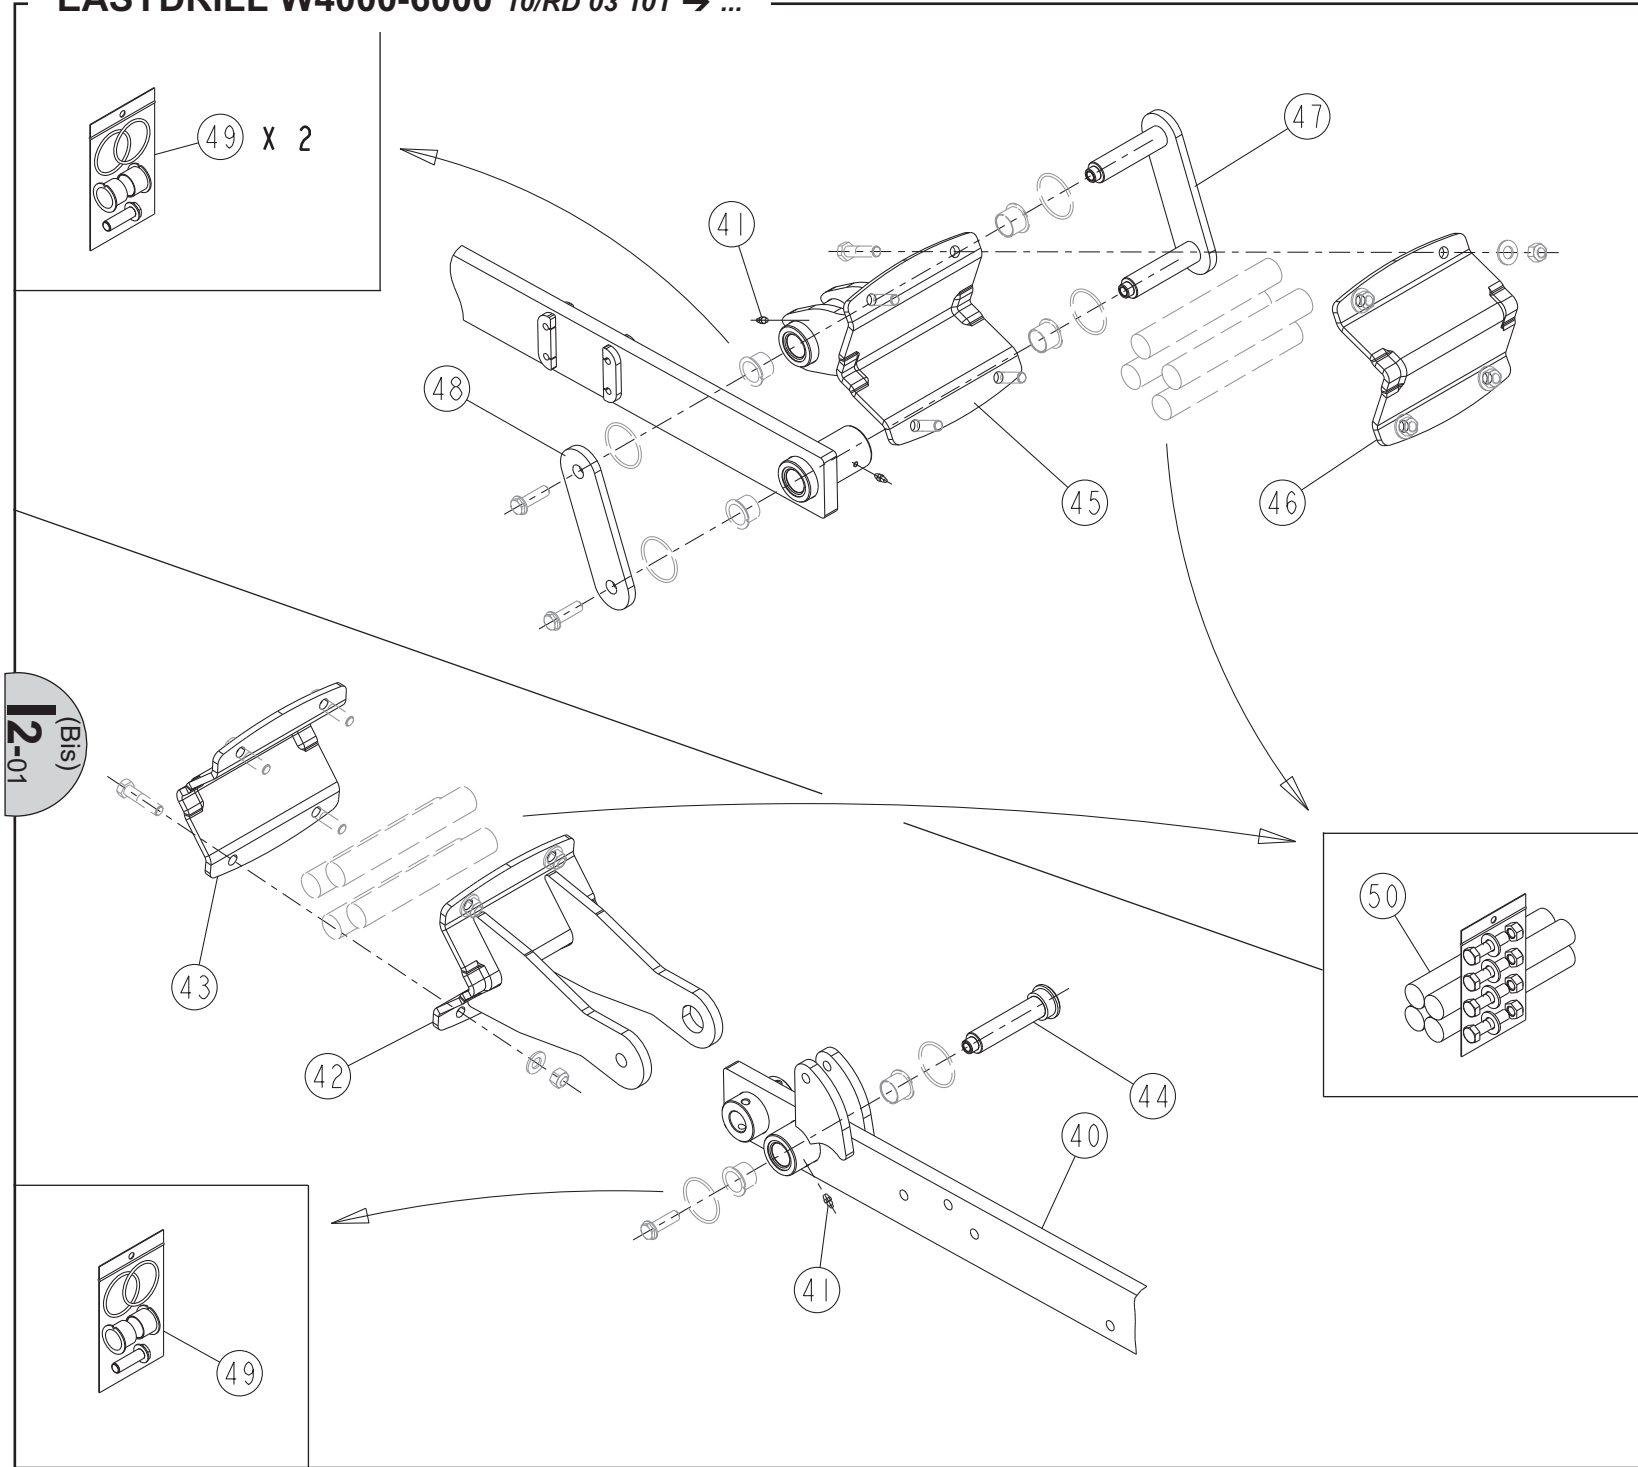

EASYDRILL W4000-6000 10/RD 03 101 → ...

REP	CODE	DÉSIGNATION
40	916283	Palonnier dd so
41	719001	Graisseur m6x100 droit
42	918548	Bielle de liaison av dd so
43	951602	Semelle outil bras de disque md
44	922182	Axe de palonnier av dd
45	918458	Bielle liaison ar dd so
46	951602	Semelle outil bras de disque md
47	916282	Bielle ligne semis dd so
48	963615	Bielle ligne semis dd
49	911102	Kit bagues d25 apres 02-10 as
50	911101	Kit boudins d30 as