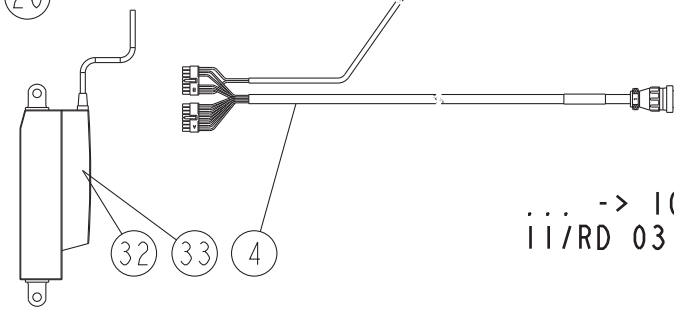

EASYDRILL W4000-6000 10/RD 03 101 → ...

M6-01

10/RD03101 → 10/RD04103

10/RD05101 → ...

... → 10/RD 12 104
10/RD 03 101 → ...

REP	CODE	DÉSIGNATION
1	721710	Console pilot rd-wt dagu
2	983712	Faisceau 12 volts cobo
3	983953	Kit support console vision
4	721682	Cable info console pilot
5	721677	Boite de connexion ent elec
6	721678	Passe-fil universel
7	983917	Capteur de niveau
8	916239	Support capteur tremie md so
9	551900	Vis h 8x50 zn 6 c fe fst
10	571458	Ecrou frein h8 zn 6 c fe
11	911004	Poignee de cmde h8x25 inox as
12	721676	Bouton poussoir rotation doseur
13	598041	Rivet aveugle 4x10 alu
14	983642	Connecteur electrovalve wd
15	721654	Cable capteur inductif coude
16	721579	Capteur inductif
17	713000	Capteur proximite magn pla13725
18	952430	Support capteur proximite
19	713010	Aimant de cde enrobe p625000
20	721681	Cable avec prise weatherpack 3b
21	721683	Cable avec prise amp 3 broches
22	983964	Radar vitesse sol eu cc
23	983965	Radar vitesse sol uk cc
24	558830	Vis h 8x30 inox a2 70 fp
25	573158	Rondelle m8 n zn 6 c fe
26	983912	Capteur ils
27	983914	Aimant
28	551685	Vis h 6x35 zn 6 c fe
29	571206	Ecrou h6 zn 6 c fe
30	573107	Rondelle m6 n zn 6 c fe
31	571406	Ecrou frein nylon h6 zn 6 c fe
32	982502	Verin electrique tramlines
33	982507	Verin electrique clapets oc
34	794640	Lien de serrage nylon noir
35	794750	Bride fil d 4-9 a encliquer
36	794755	Bride fil d 6-12 a encliquer