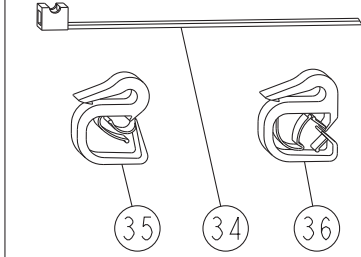

EASYDRILL W4000-6000 10/RD 03 101 → ...