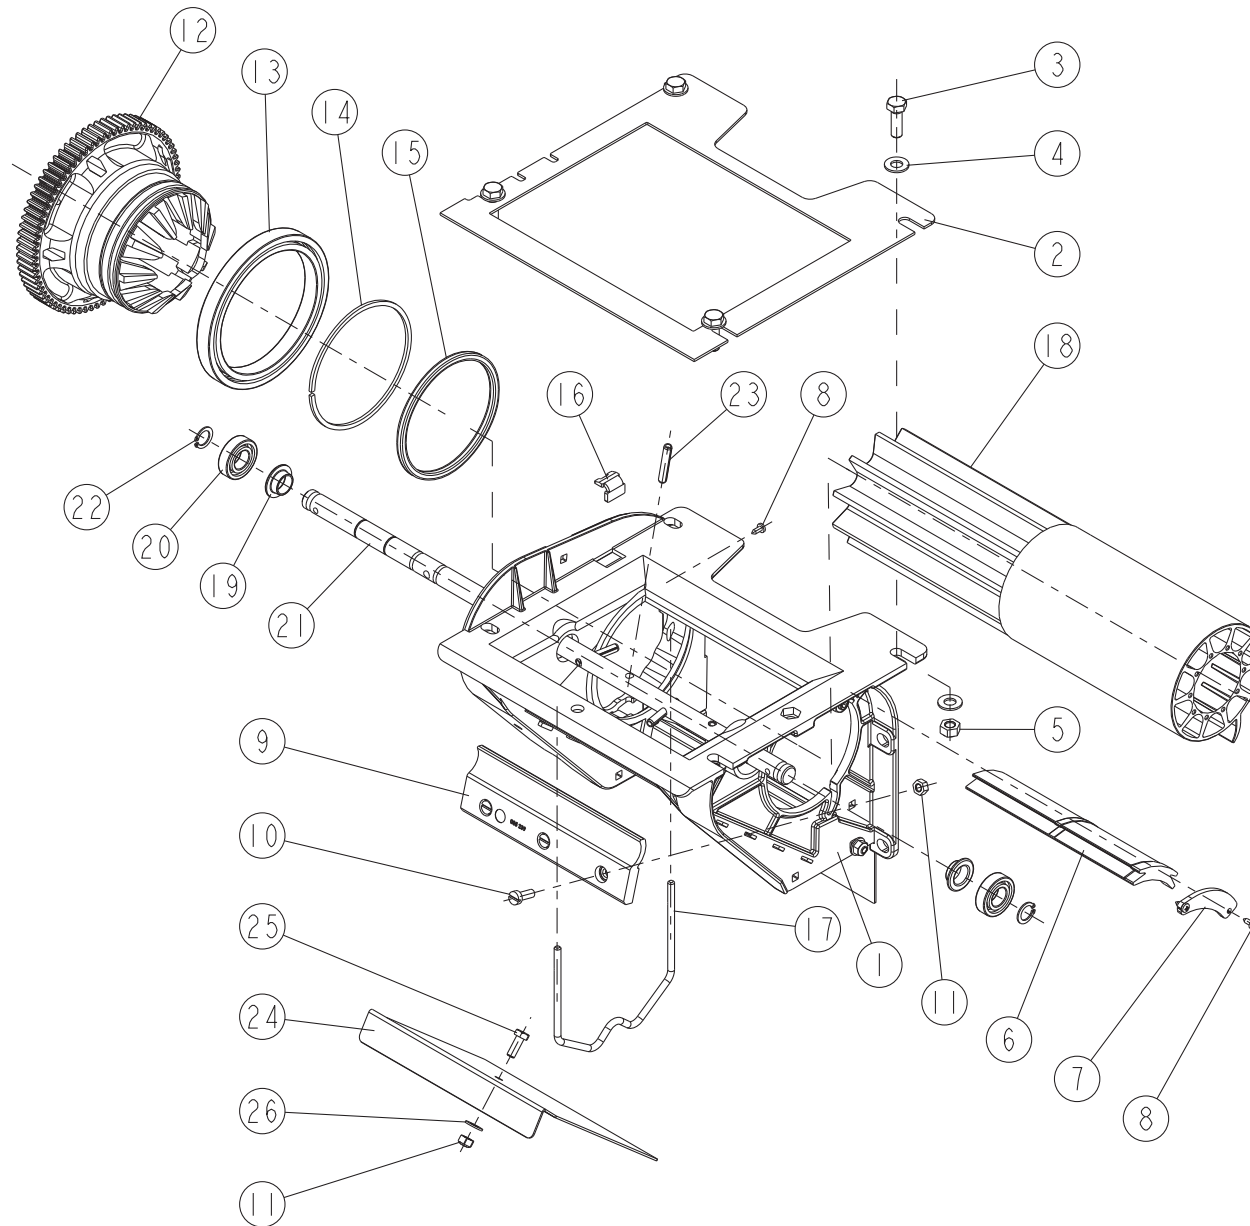

REP	CODE	DÉSIGNATION
1	911066	Boîtier monodoseur as
2	987218	Joint mousse monodoseur
3	551875	Vis h 8x25 zn 6 c fe fp
4	573158	Rondelle m8 n zn 6 c fe
5	571458	Ecrou frein h8 zn 6 c fe
6	985245	Levre sup
7	966023	Plaquette de fermeture
8	557610	Vis cbl z st3 5x9 5 inox a2 70
9	985239	Levre inf avec insert
10	556665	Vis tc fend m6x16 zn 6 c fe 4 8
11	571406	Ecrou frein nylon h6 zn 6 c fe
12	985237	Cannelure pg sw100
13	711022	Roulement 61820 2rs1 100x125x13
14	574400	Anneaux expansif sw100
15	752091	Joint quadrilobe d95
16	963198	Butee d arret rlt
17	963199	Broche monodoseur
18	911071	Cannelure et manchon as
19	985049	Manchette chapeau
20	711021	Roulement 6002 2rs1 15x32x9
21	922127	Agitateur doseur spe
22	574215	Circlips ext d15
23	589307	Goup elastic 6x35 inox
24	966022	Trappe vidange
25	551666	Vis h 6x16 zn 6 c fe 8 8 fst
26	573107	Rondelle m6 n zn 6 c fe

C1-03