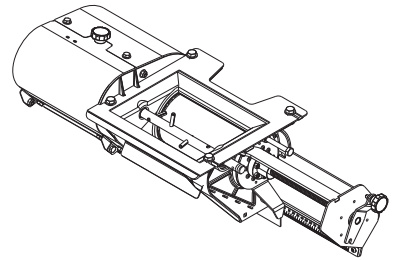

EASYDRILL W4000-6000

C1-02 + bis