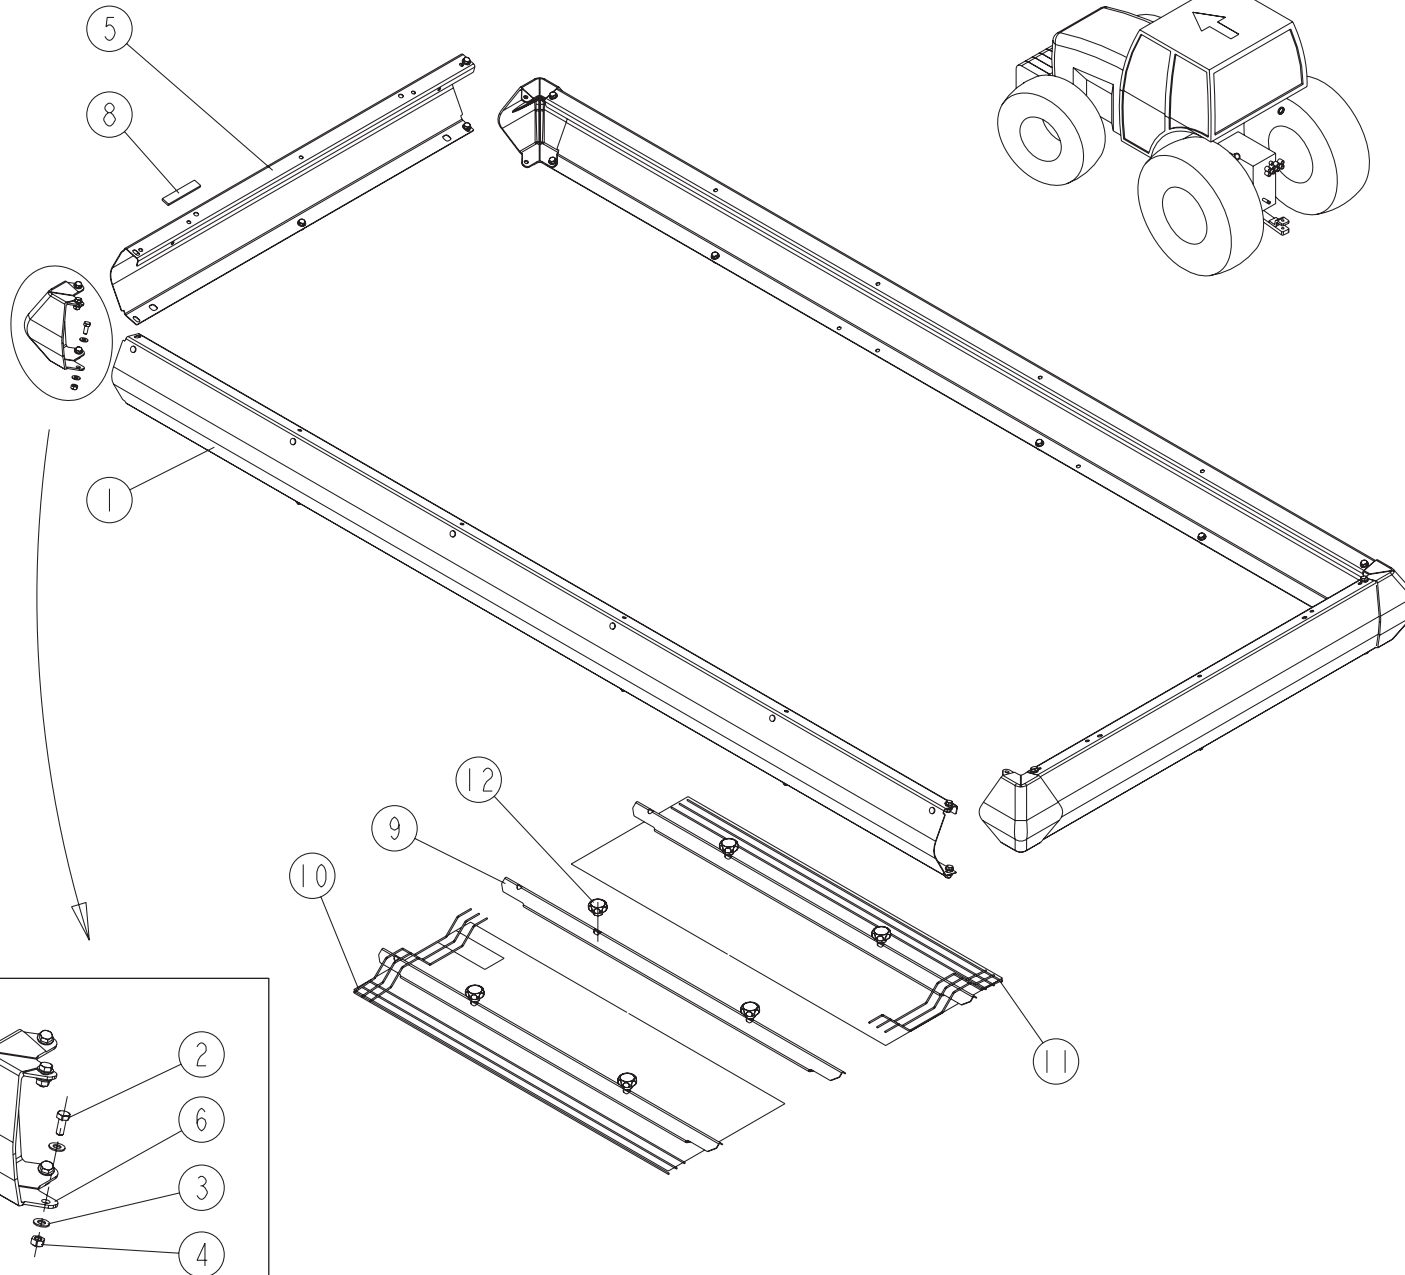

EASYDRILL W6000

B3-00

REP	CODE	DÉSIGNATION
1	970336	Rehausse long md1
2	551870	Vis h 8x20 zn 6 c fe 8 8 fst
3	573158	Rondelle m8 n zn 6 c fe
4	571458	Ecrou frein h8 zn 6 c fe
5	970335	Rehausse larg md1
6	986206	Coin reh moule dpx ad
7	415716	Bouchon d9 gpn 300 f041 nat
8	794021	Bande adhesive 1 face au m
9	952359	Entretoise support tamis md1
10	980553	Tamis g md1
11	980554	Tamis d md1
12	911003	Poignee de cmde hm8 inox as