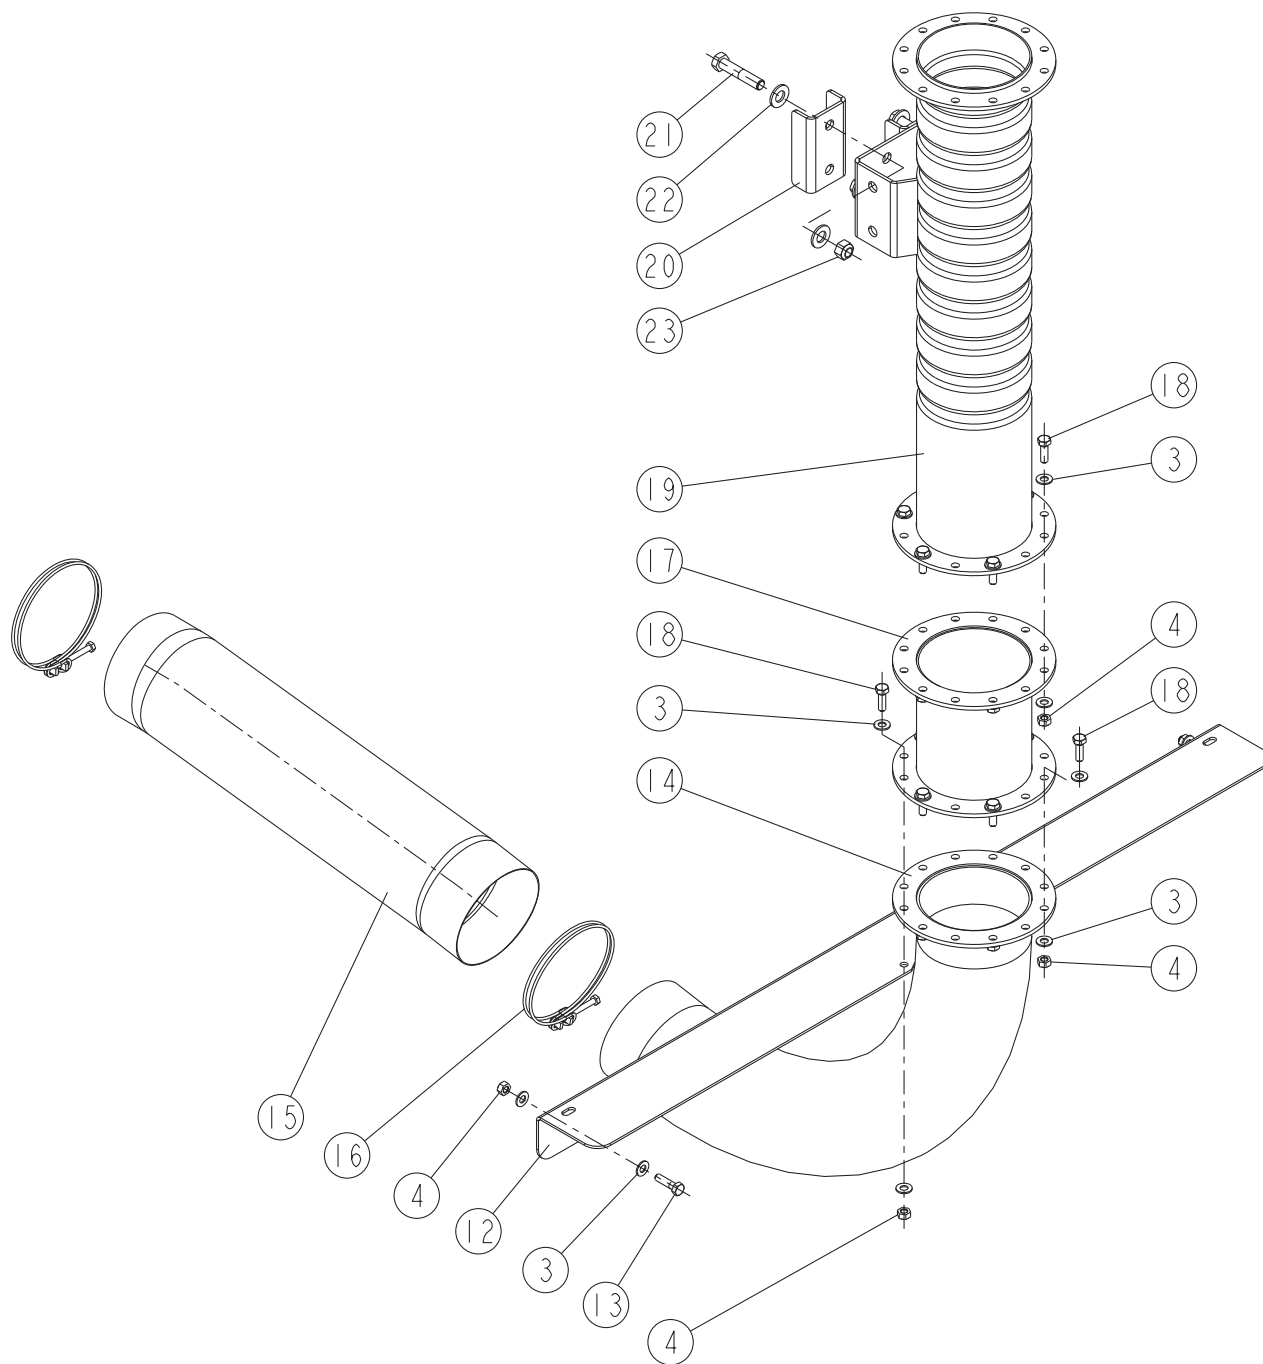

EASYDRILL W4000-6000

REP	CODE	DÉSIGNATION
12	952375	Renfort de colonne md1
13	558830	Vis h 8x30 inox a2 70 fp
14	919199	Coude de colonne md so
15	987123	Tuyau 125 l 600 int lisse
16	794544	Collier double fils diam 125
17	919188	Entretoise de colonne 150 so
18	551875	Vis h 8x25 zn 6 c fe fp
19	919196	Colonne so
20	925145	Entretoise de colonne dd
21	552294	Vis h 12x60 zn 6 c fe 8 8 fp
22	573112	Rondelle m12 n zn 6 c fe
23	571462	Ecrou frein h12 zn 6 c fe

E1-00
(Bis)