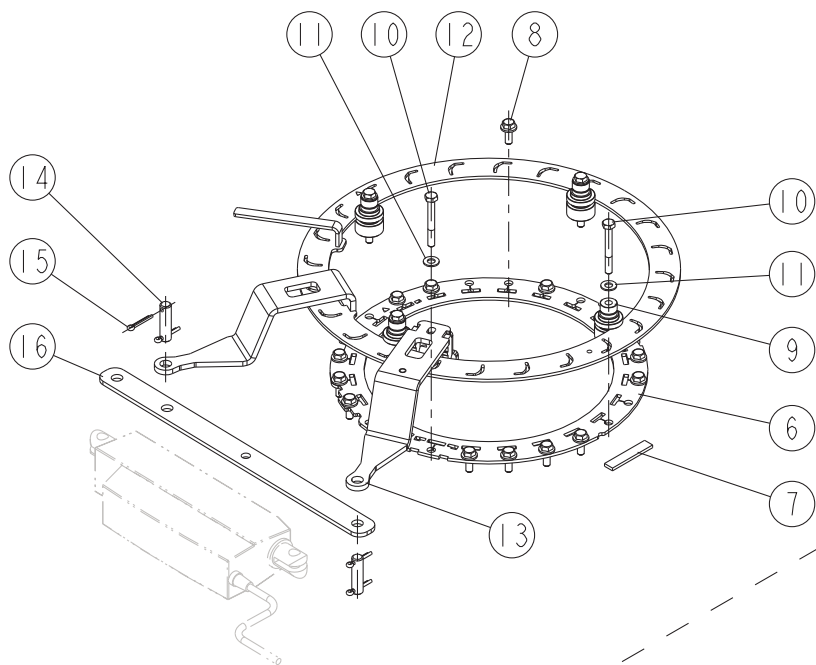

REP	CODE	DÉSIGNATION
1	985253	Embase de tete md 24rgs
2	551870	Vis h 8x20 zn 6 c fe 8 8 fst
3	573158	Rondelle m8 n zn 6 c fe
4	913084	Clapet obturateur mo
5	981414	Ressort clapet de tete
6	926063	Couronne de maintien 24rgs
7	794025	Bande adhesive 1 face 10 au m
8	551668	Vis h 6x16 emb n zn 8 8 fst
9	985064	Guide couronne md
10	551650	Vis h 6x50 zn bcr fp
11	573107	Rondelle m6 n zn 6 c fe
12	914295	Couronne tl 24rgs oc so
13	916359	Support verin oc so
14	921196	Axe verin wpb ad
15	593154	Goupille v 3 2x20 zn 6 c fe
16	941083	Bielle tl oc
17	972196	Couvercle tete 24 md
18	987733	Amortisseur de bruit oc
19	911052	Poignee de cmde h6x45 inox as
20	571406	Ecrou frein nylon h6 zn 6 c fe
21	988149	Autocollant id tete oc