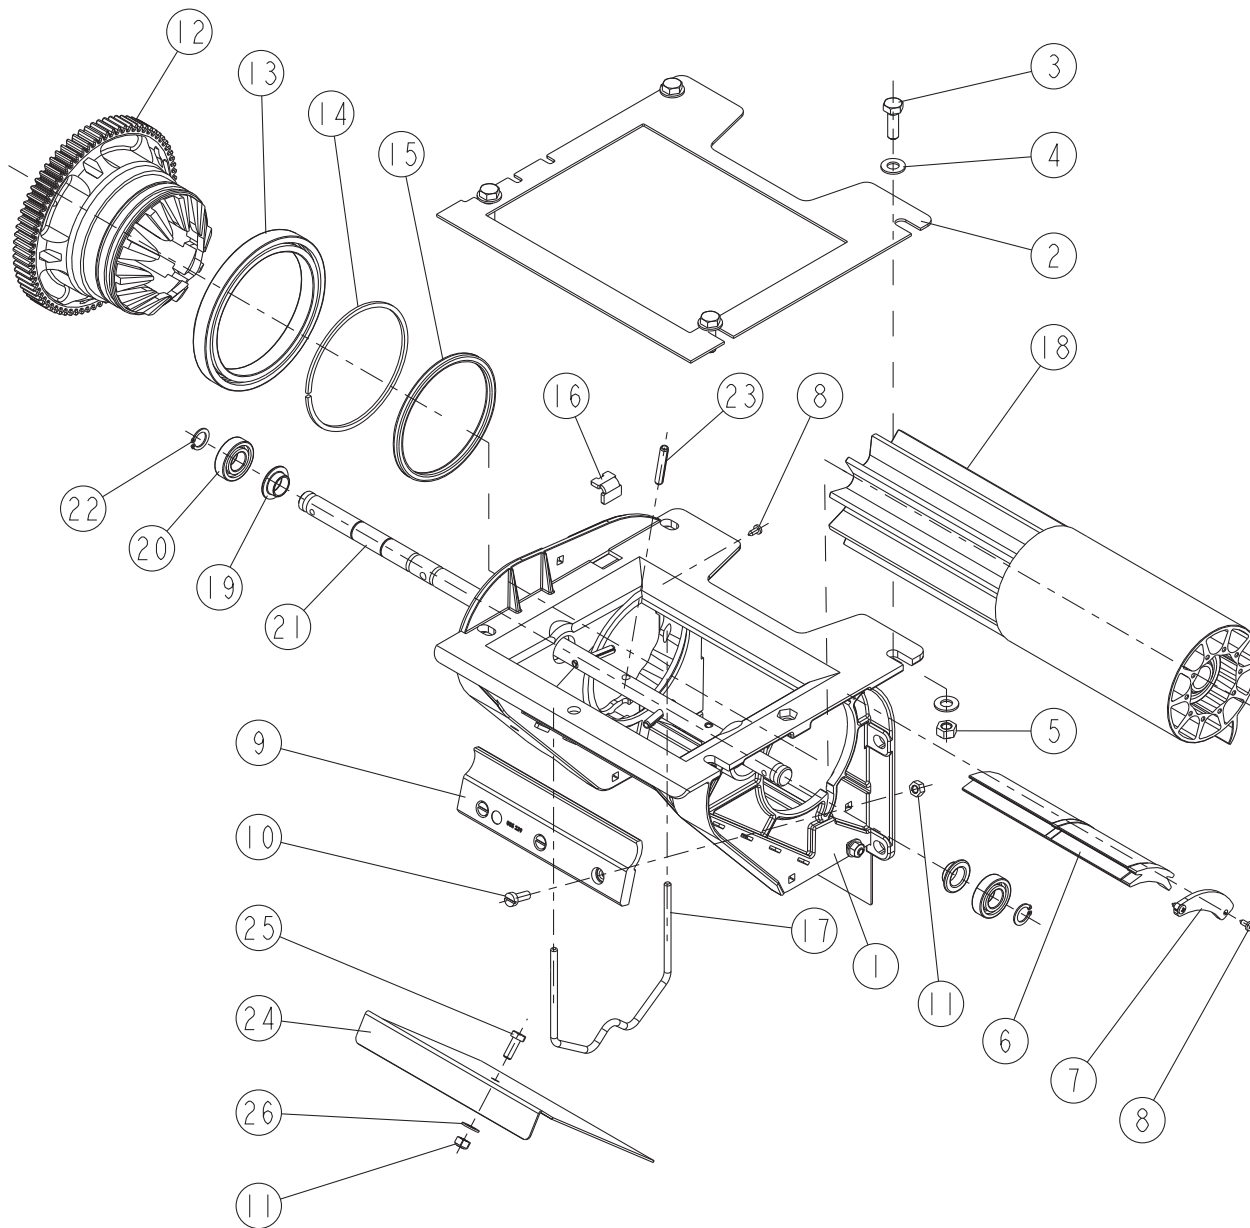

EASYDRILL W4000-6000

C1-01

REP	CODE	DÉSIGNATION
1	911066	Boitier monodoseur as
2	987218	Joint mousse monodoseur
3	551875	Vis h 8x25 zn 6 c fe fp
4	573158	Rondelle m8 n zn 6 c fe
5	571458	Ecrou frein h8 zn 6 c fe
6	985245	Levre sup
7	966023	Plaquette de fermeture
8	557610	Vis cbl z st3 5x9 5 inox a2 70
9	985239	Levre inf avec insert
10	556665	Vis tc fend m6x16 zn 6 c fe 4 8
11	571406	Ecrou frein nylon h6 zn 6 c fe
12	985237	Cannelure pg sw100
13	711022	Roulement 61820 2rs1 100x125x13
14	574400	Anneaux expansif sw100
15	752091	Joint quadrilobe d95
16	963198	Butee d arret rit
17	963199	Broche monodoseur
18	911071	Cannelure et manchon as
19	985049	Manchette chapeau
20	711021	Roulement 6002 2rs1 15x32x9
21	922127	Agitateur doseur spe
22	574215	Circlips ext d15
23	589307	Goup elastic 6x35 inox
24	966022	Trappe vidange
25	551666	Vis h 6x16 zn 6 c fe 8 8 fst
26	573107	Rondelle m6 n zn 6 c fe