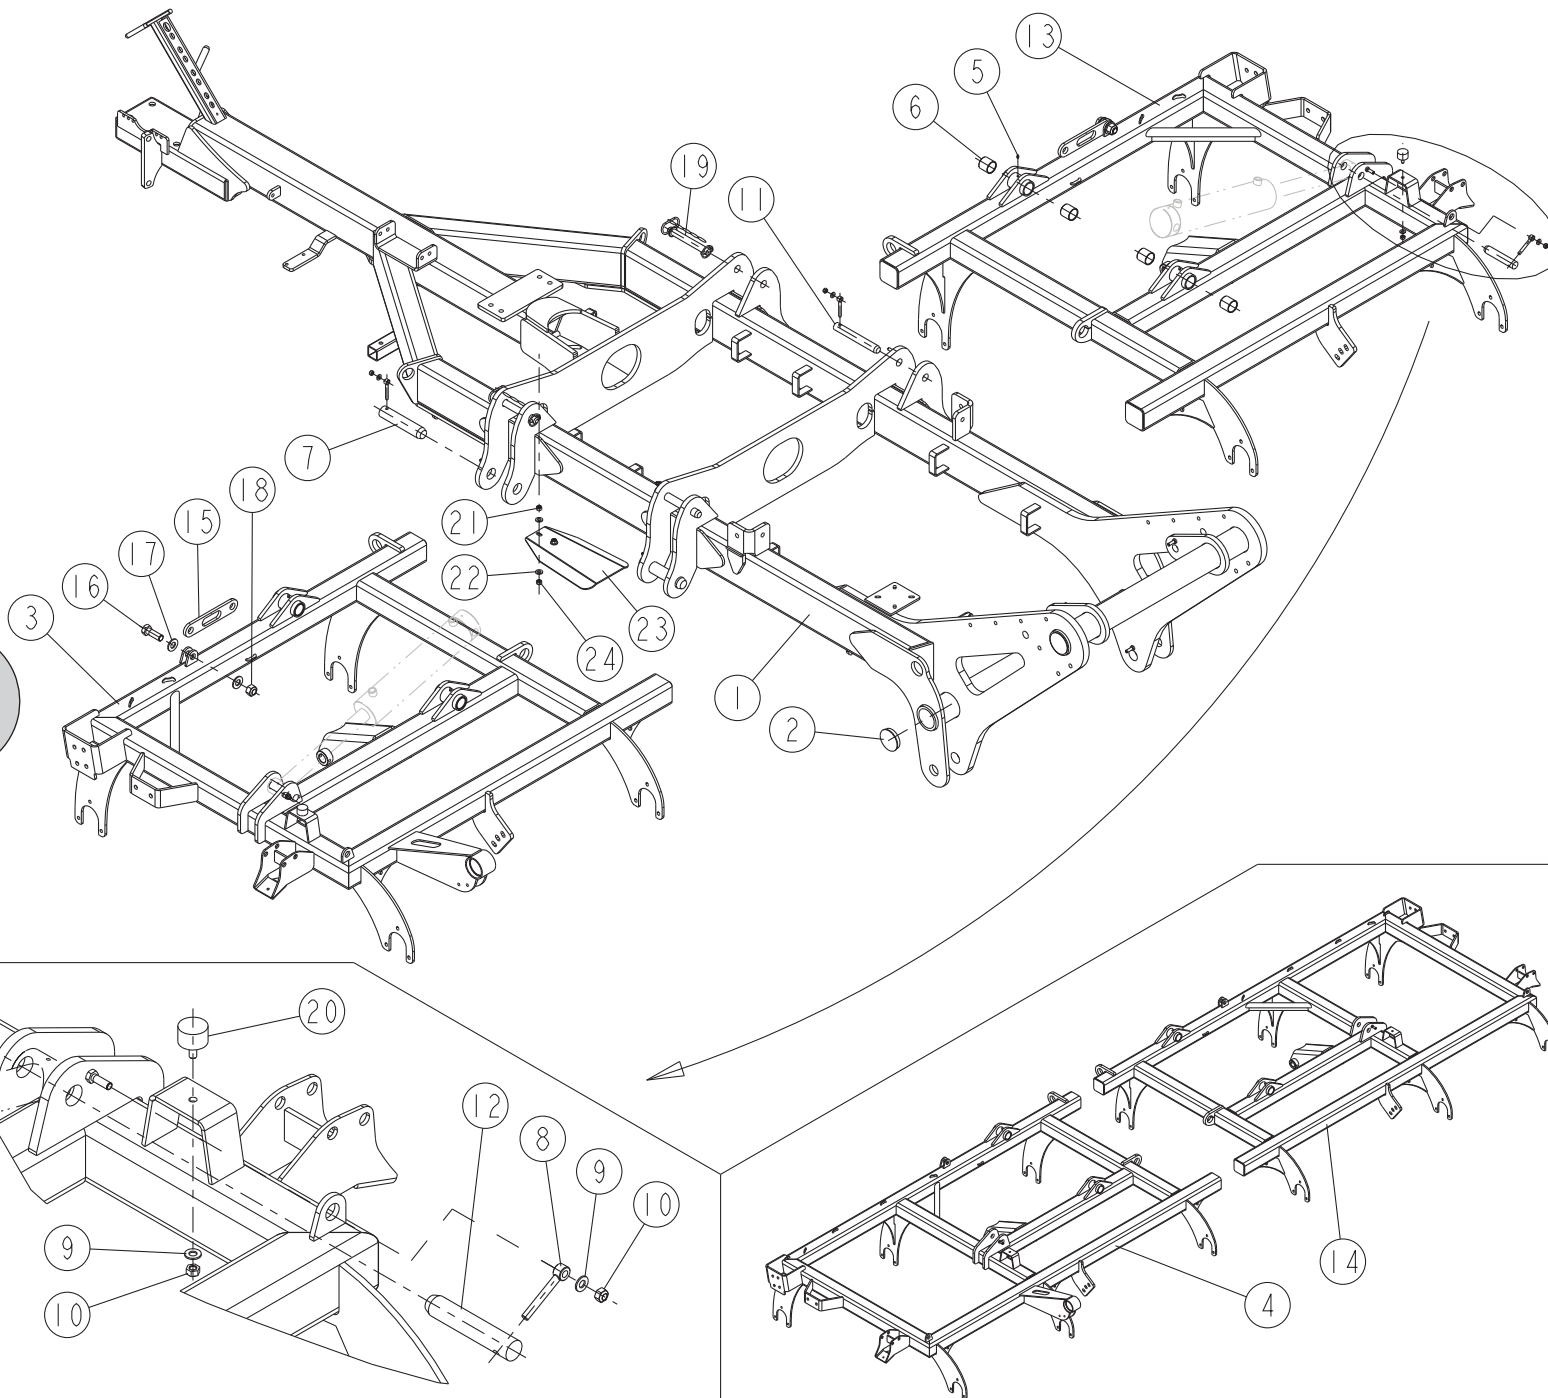

A1-01

REP	CODE	DÉSIGNATION
1	1291364	Chassis central rd so
2	4801148	Bouchon d85 sr1530
3	916338	Extension r g 4m dd so
4	917402	Extension r g 6m dd so
5	719001	Graisser m6x100 droit
6	3503101	Bague pel t int45 ext49 long 45
7	992617	Axe de repliage av trw2
8	2214109	Vis a oeil 10 9 ac zi sans fil
9	573109	Rondelle m10 n zn 6 c fe
10	571460	Ecrou frein nylon h10 zn 6 c fe
11	992618	Axe de verin de relevage trw2
12	992623	Axe tige de verin repliage trw2
13	916339	Extension r d 4m dd so
14	917403	Extension r d 6m dd so
15	962262	Verrou de securite rd
16	553170	Vis h 24x70 fp zn 6 c fe 10 9
17	573174	Rondelle m24 n zn 6 c fe
18	571424	Ecrou frein nylon h24 zn 6 c fe
19	921200	Broche a poigne rd
20	793704	Butee elastique 40x25
21	571212	Ecrou h12 zn 6 c fe
22	573112	Rondelle m12 n zn 6 c fe
23	1195905	Plaque protection flex trw2
24	571462	Ecrou frein h12 zn 6 c fe