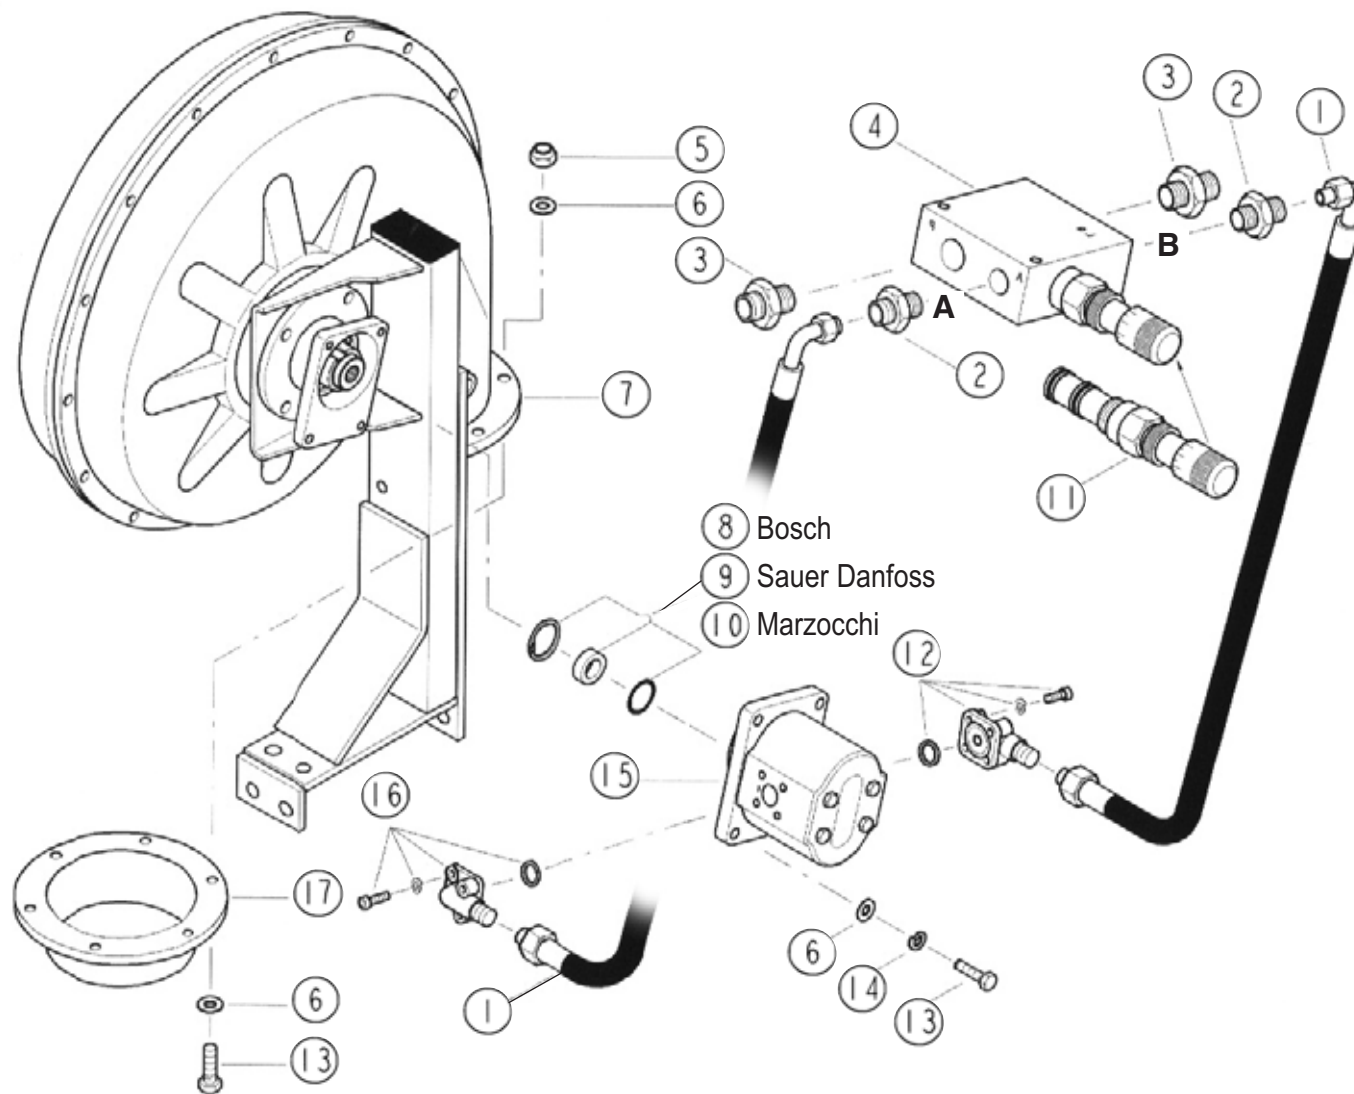

EASYDRILL W4000-6000

REP	CODE	DÉSIGNATION
1	721320	Flexible hydr 2sc-12-n-n90-600
2	720992	Raccord hydraulique s-gev 15 lr
3	721321	Raccord hydr s-ges 18 lr 3-4-wd
4	721322	Vanne 3 voies réglable
5	571458	Ecrou frein h8 zn 6 c fe
6	573158	Rondelle m 8 n zn 6 c fe
7	721318	Turbine hydr avec support dv
8	720987	Poch joint moteur hyd turb bosch
9	720988	Poch joint moteur hyd turb sauer
10	721323	Poch joint moteur hyd turb marzo
11	721324	Regulateur debit vanne 3 voies
12	721325	Raccord hydraulique s-wfs 15l-40
13	721326	Vis h 8x30 zn
14	721327	Rondelle grower d8 zn
15	721306	Moteur hydr 8cm3 arbre can 17x24
16	720985	Raccord hydraulique s-wfv 15l-40
17	720965	Bride de turbine dv

F5-01
(Bis)