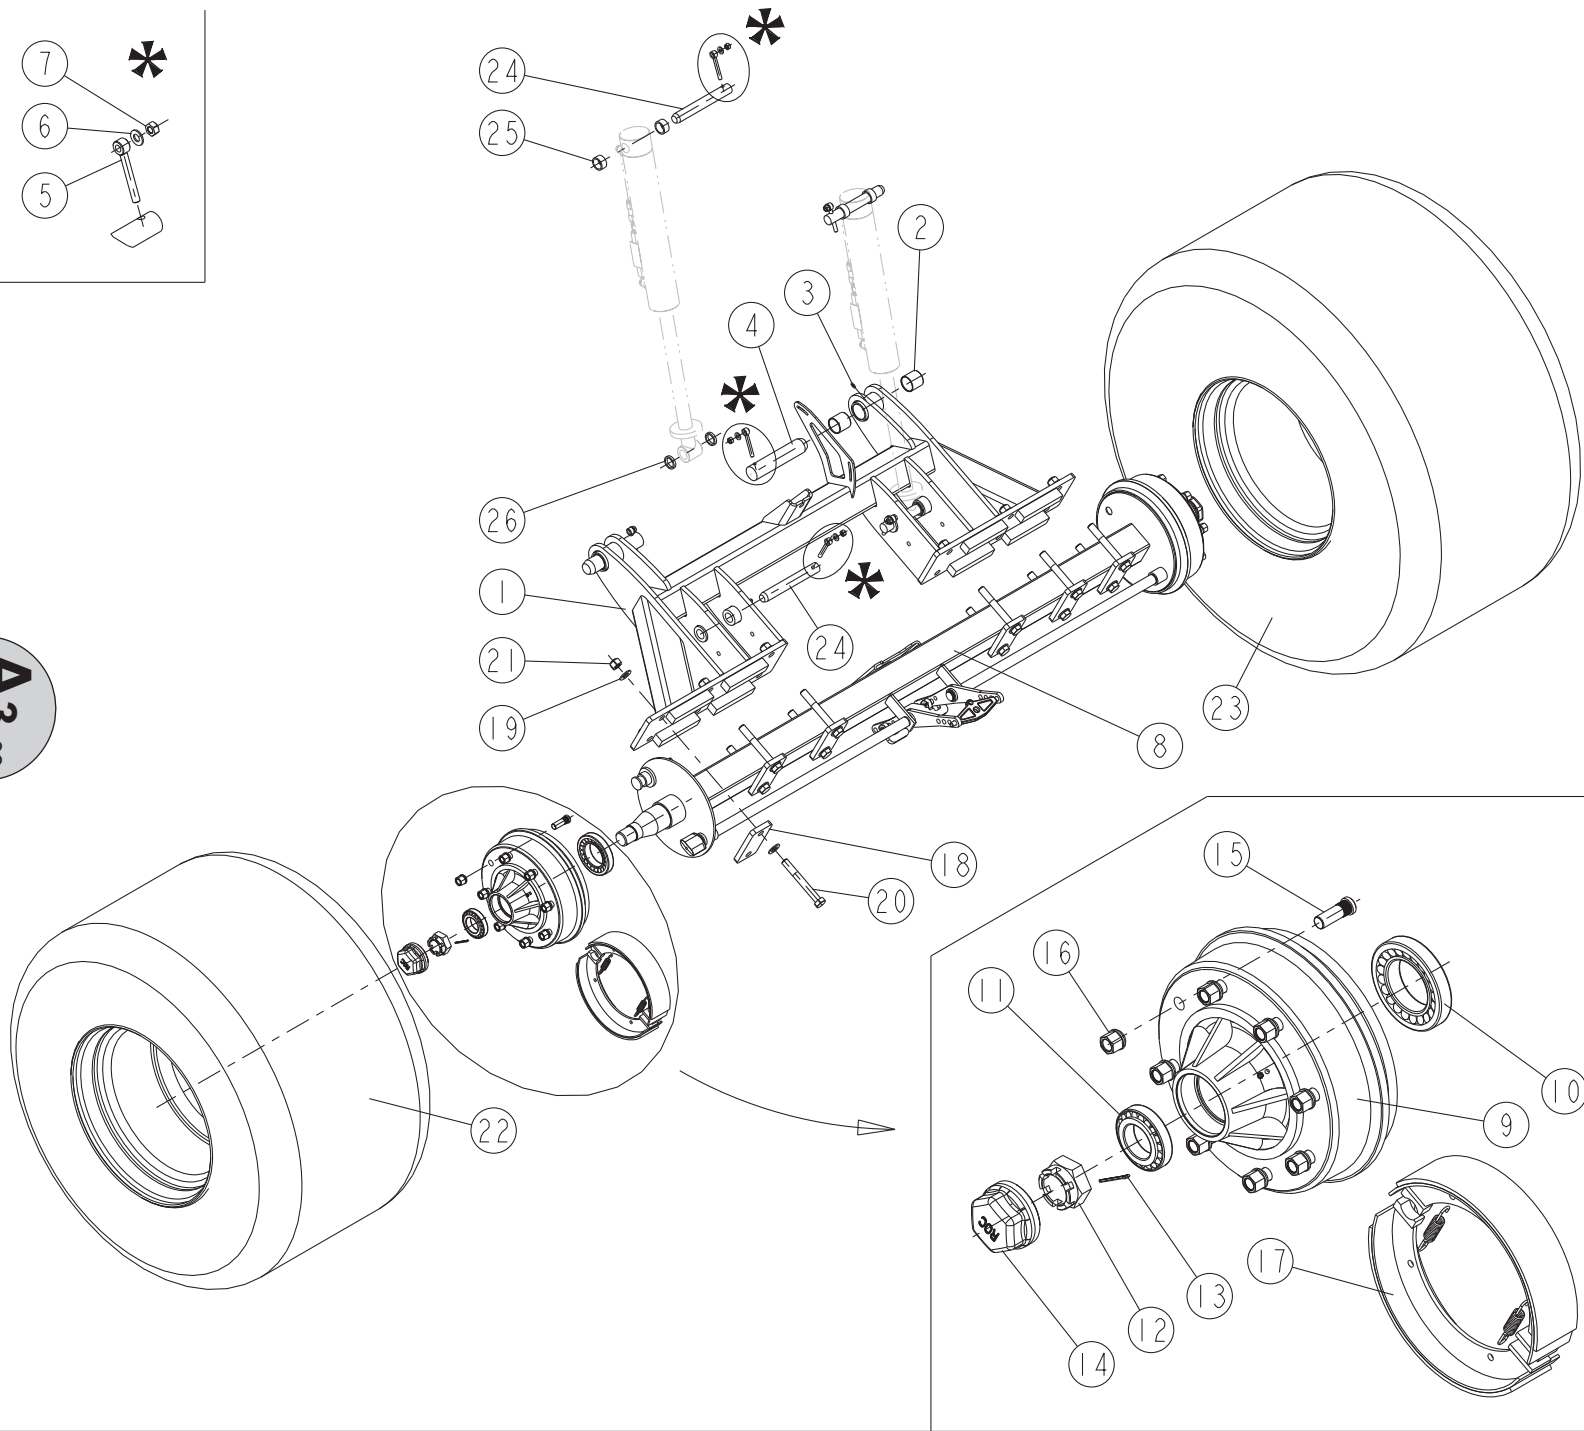

EASYDRILL W4000-6000 10/RD 12 103 → ...

A3-03

REP	CODE	DÉSIGNATION
1	1291415	Bati articulation essieu wt so
2	3503101	Bague pel t int45 ext49 long 45
3	719001	Graisser m6x100 droit
4	992617	Axe de repliage av trw2
5	2214109	Vis a oeil 10 9 ac zi sans filt
6	573109	Rondelle m10 n zn 6 c fe
7	571460	Ecrou frein nylon h10 zn 6 c fe
8	7503124	Essieu 90 808mf 320x75d mrc
9	721755	Moyeu 808mf 320x75d avec gj-ec
10	720485	Roulement 30215 75x130x27-25
11	721756	Roulement 30210 50x90x21-75
12	721757	Ecrou hk m45x2 zn
13	721758	Goupille v 6x70 zn
14	721759	Chapeau essieu m91-5x2
15	720164	Goujon m18x150 l 54mm
16	720165	Ecrou m18x150
17	721760	Kit freinage 320x75d mach-ress
18	996702	Contre plaqu fixation essieu rw
19	573170	Rondelle m20 n zn 6 c fe
20	2211222	Vis h 20x160 zn fp
21	571420	Ecrou frein nylon h20 zn 6 c fe
22	7503127	Roue 700 40 r 22 5 mo dnp
23	980442	Roue 750 45 26 5 mo alliance
24	992618	Axe de verin de relevage trw2
25	992620	Bague de calage model b trw2
26	992619	Bague de calage model a trw2