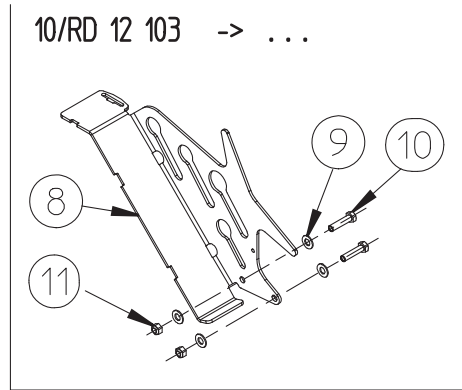

REP	CODE	DÉSIGNATION
1	5001523	Kit hyd traceurs trw2 6mr
2	5101141	Verin de 30/60 c400 fut bague
3	983062	Valve sequence traceur md
4	721720	Flex 3/8 l4600 f12ldin-mg1/2
5	721722	Flex 3/8 l4900 f12ldin-f12ldin90
6	721723	Gaine brise jet gbj 45 au m
7	721497	Pochette de joints verin 30/60
8	1295137	Support flexible wt
9	573164	Rondelle m14 n zn 6 c fe
10	2211167	Vis h 14x60 zn fst
11	571414	Ecrou frein nylon h14 zn 6 c fe