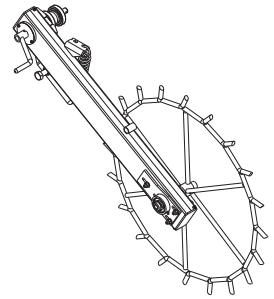

EASYDRILL W6000

D4-00