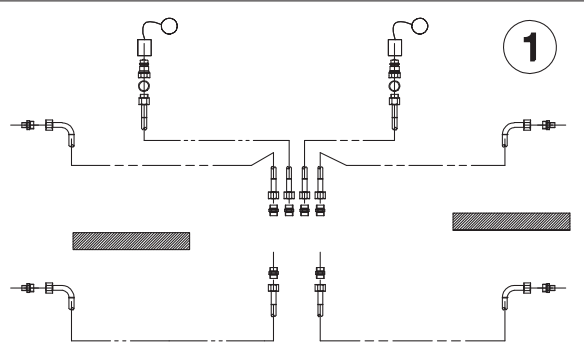

REP	CODE	DÉSIGNATION
1	5001522	Kit hyd traceurs trw2
2	5101142	Verin de 30/50 c400 fut bague
3	983062	Valve sequence traceur md
4	721720	Flex 3/8 l4600 f12ldin-mg1/2
5	721721	Flex 3/8 l3900 f12ldin-f12ldin90
6	721723	Gaine brise jet gbj 45 au m
7	721408	Pochette de joints verin 30/50
8	1295137	Support flexible wt
9	573164	Rondelle m14 n zn 6 c fe
10	2211167	Vis h 14x60 zn fst
11	571414	Ecrou frein nylon h14 zn 6 c fe

K5-03