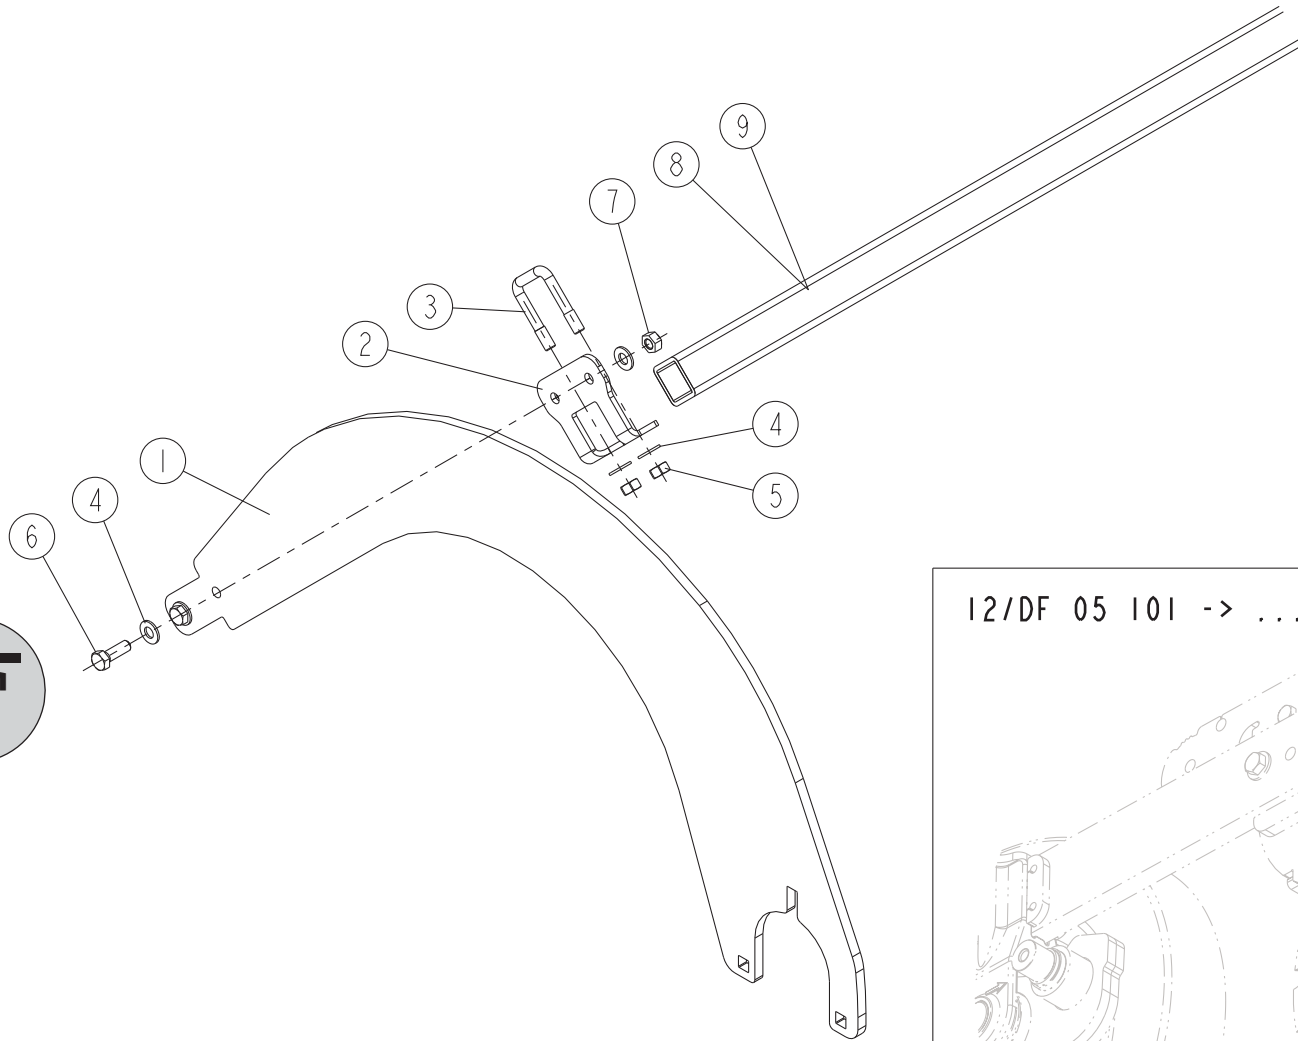

EASYDRILL FERTISEM

15-00

12/DF 05 101 -> ...