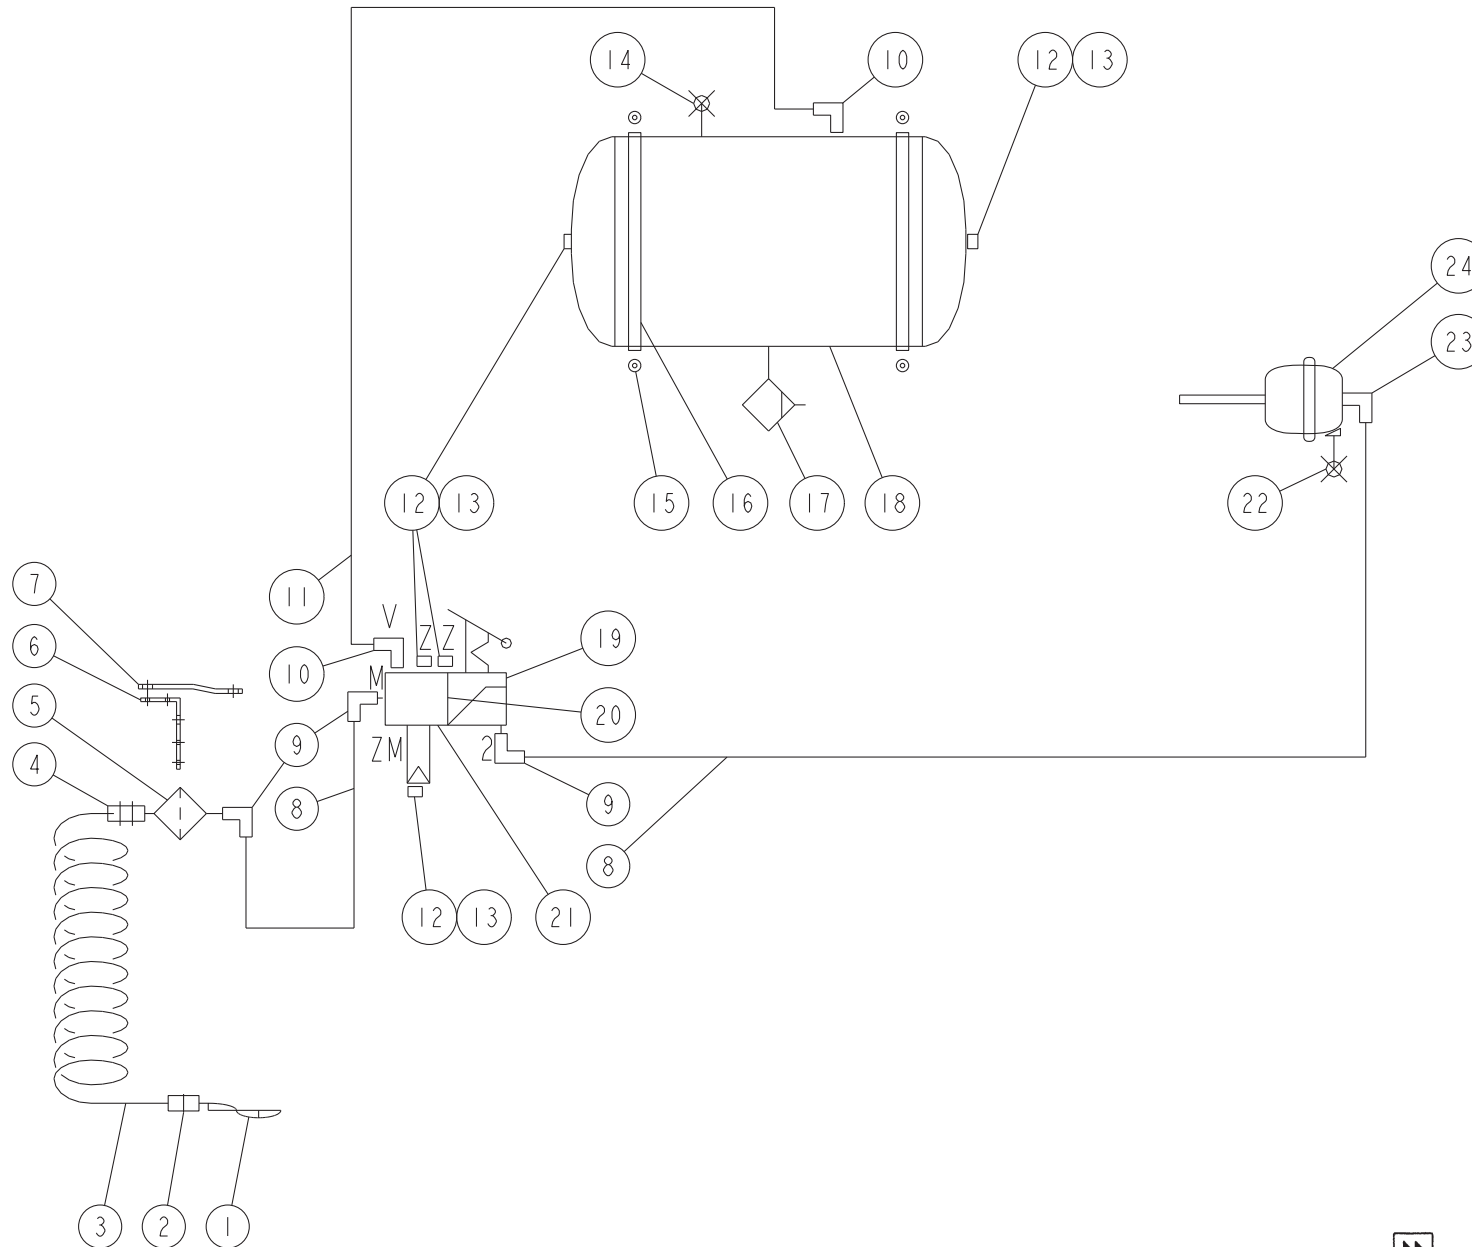

EASYDRILL FERTISEM

A10-00

REP	CODE	DÉSIGNATION
1	5201130	Tete d accouplement 1 conduite
2	5201128	Raccord um12-22x1.5 cyl gel nu
3	5201129	Flexible air noir 32 spires
4	5201114	Passe cloison m 22x1.5-d12
5	5201102	Filtre de conduite m 22x1.5
6	996824	Support de tete pneumatique
7	996822	Fixation de reservoir
8	5201120	Tube polyamide d12 au m
9	5201115	Raccord coude m 22x1.5-d12
10	5201118	Raccord coude m 22x1.5-d16
11	5201121	Tube polyamide d16 au m
12	5201116	Joint et cuvette
13	5201117	Bouchon m 22x1.5
14	5201104	Prise de pression m 22x1.5
15	902009	Rondelle epaisse 12x36
16	5201111	Kit colliers et supports
17	5201103	Valve de purge
18	5201110	Reservoir 30 l
19	5201126	Robinet vide charge
20	5201127	Joint
21	5201131	Valve relais d urgence europe
22	5201105	Prise de pression m 16x1.5
23	5201119	Raccord coude m 16x1.5-d12
24	721504	Vase pneu 20p freinage ss chape