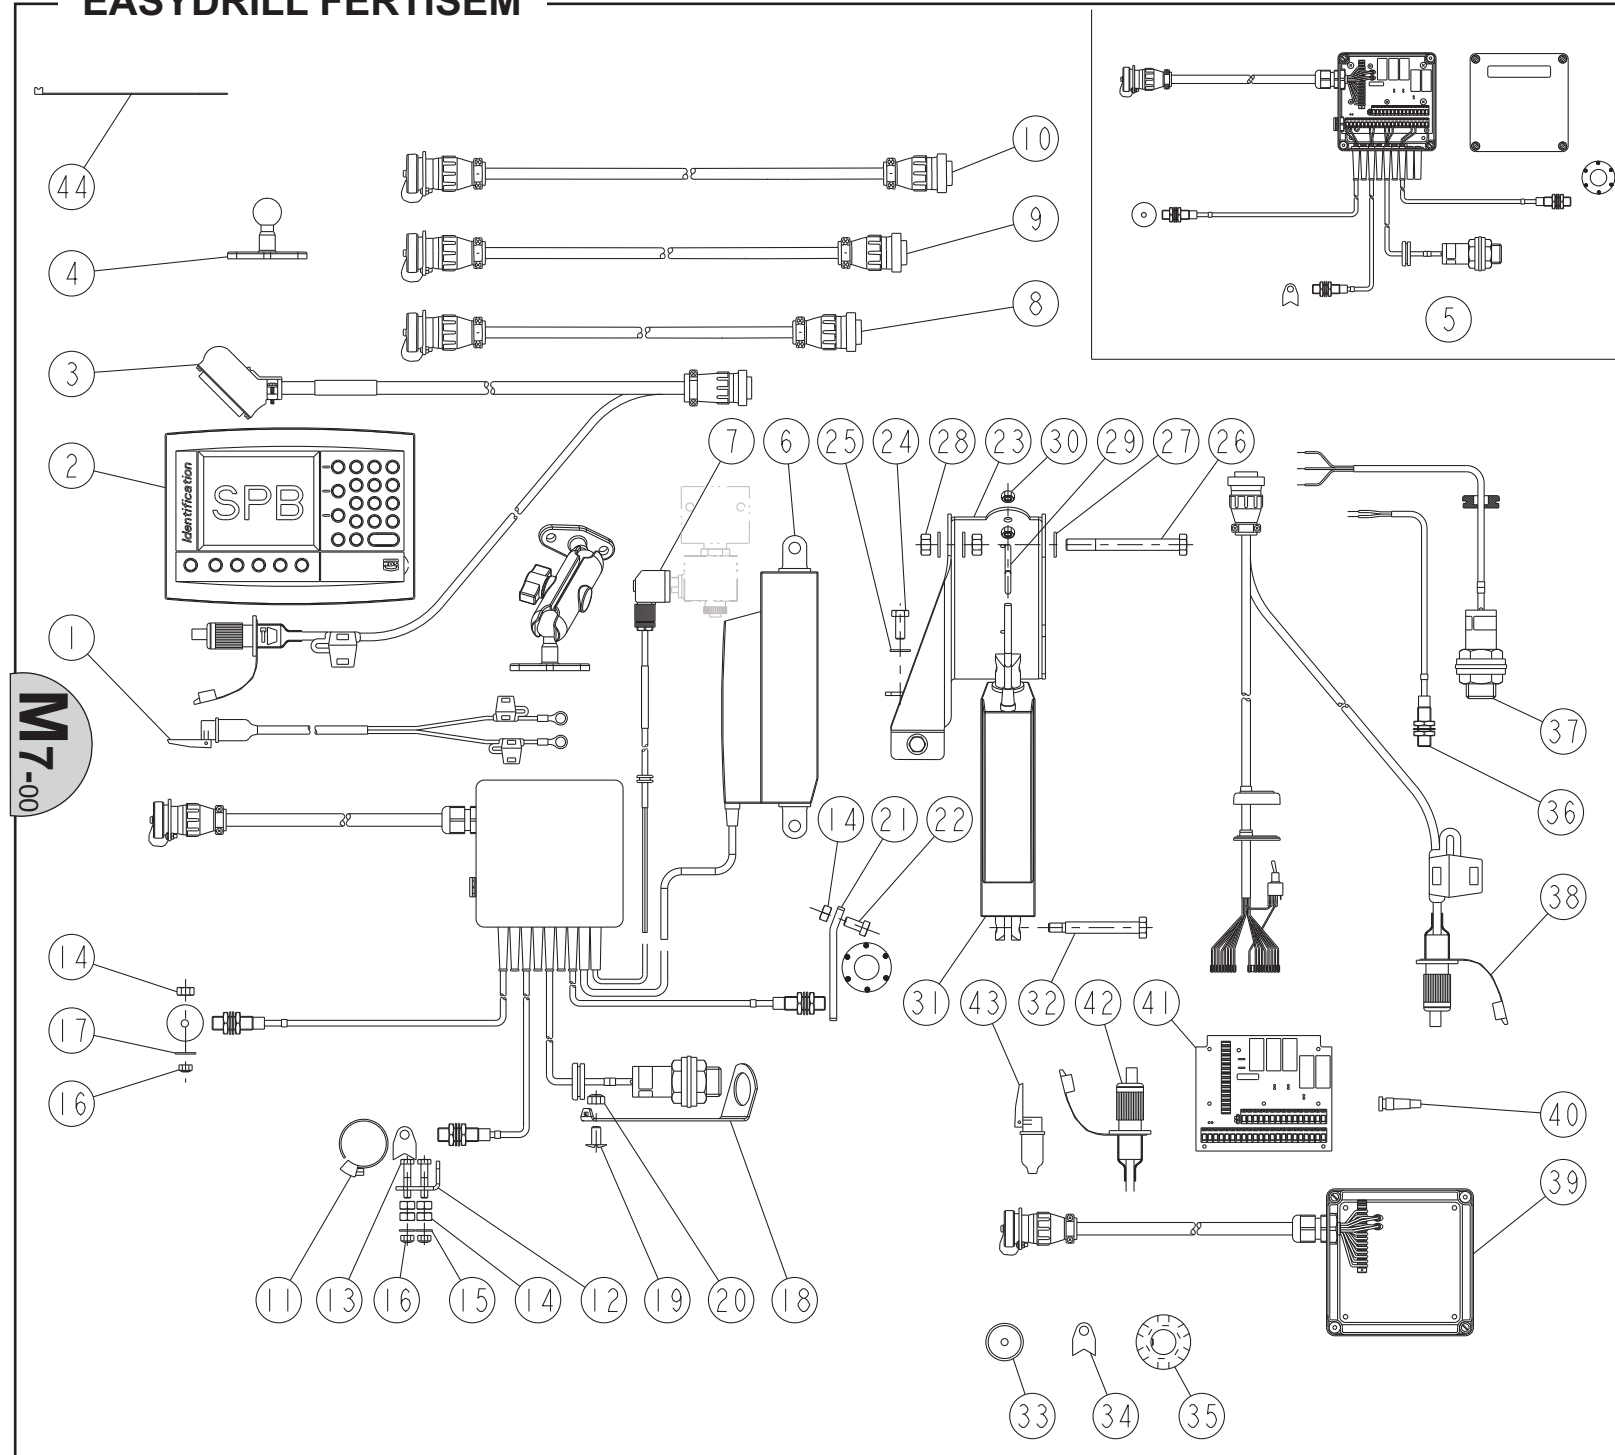

EASYDRILL FERTISEM

REP	CODE	DÉSIGNATION
1	983712	Faisceau 12 volts cobo
2	983709	Console vision spb mo
3	983644	Faisceau vision semoir-console
4	983654	Rotule console vision d25 nm
5	983656	Faisceau ultron tl 1ils
6	982502	Verin électrique tramlines
7	983642	Connecteur électrovalve wd
8	983619	Rallonge ultron 4m 16 voies
9	983620	Rallonge ultron 6m 16 voies
10	983621	Rallonge ultron 9m 16 voies
11	799006	Collier acier 25x40 l 9 mm
12	962016	Equerre de toit
13	551684	Vis h 6x30 zn 6 c fe fp
14	571208	Ecrou h8 zn 6 c fe
15	573107	Rondelle m6 n zn 6 c fe
16	571406	Ecrou frein nylon h6 zn 6 c fe
17	573206	Rondelle l6 n zn 6 c fe
18	942041	Equerre support jauge
19	535853	Vis trl 8x16 zn 6 c fe
20	571458	Ecrou frein h8 zn 6 c fe
21	964061	Support témoin rotation
22	551865	Vis h 8x15 zn 6 c fe fst
23	951287	Support verin linak variateur
24	551870	Vis h 8x20 zn 6 c fe 8 8 fst
25	573158	Rondelle m8 n zn 6 c fe
26	552140	Vis h 10x100 zn 6 c fe 8 8 fp
27	573109	Rondelle m10 n zn 6 c fe
28	571210	Ecrou h10 zn 6 c fe
29	599056	Vis a oeillet m 6 x 40
30	571206	Ecrou h6 zn 6 c fe
31	982501	Verin électrique dpb
32	921089	Broche verin linack variateur
33	983914	Aimant
34	983915	Aimant a collier
35	983916	Aimant de distribution 6 plots
36	983912	Capteur ils
37	983917	Capteur de niveau
38	720822	Cable info console ultron-ms
39	720823	Cable info boîte ultron nue
40	721678	Passe-fil universel
41	720824	Circuit imprimé ultron
42	720855	Prise mâle 12v cobo
43	720854	Prise femelle 12v cobo
44	794640	Lien de serrage nylon noir