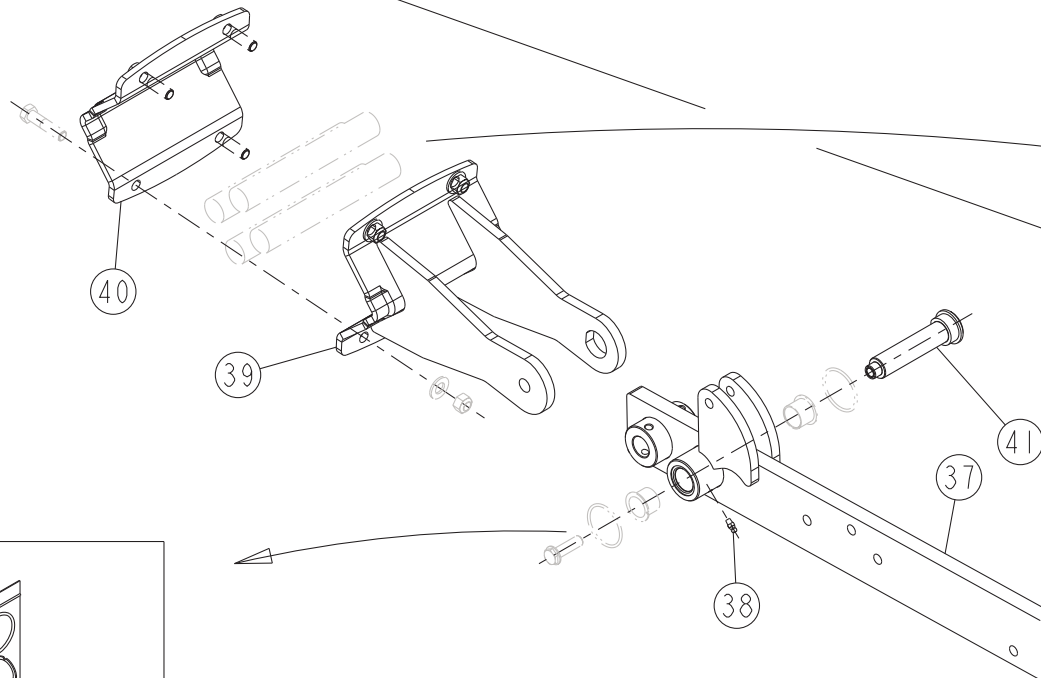

12-02 (Bis)