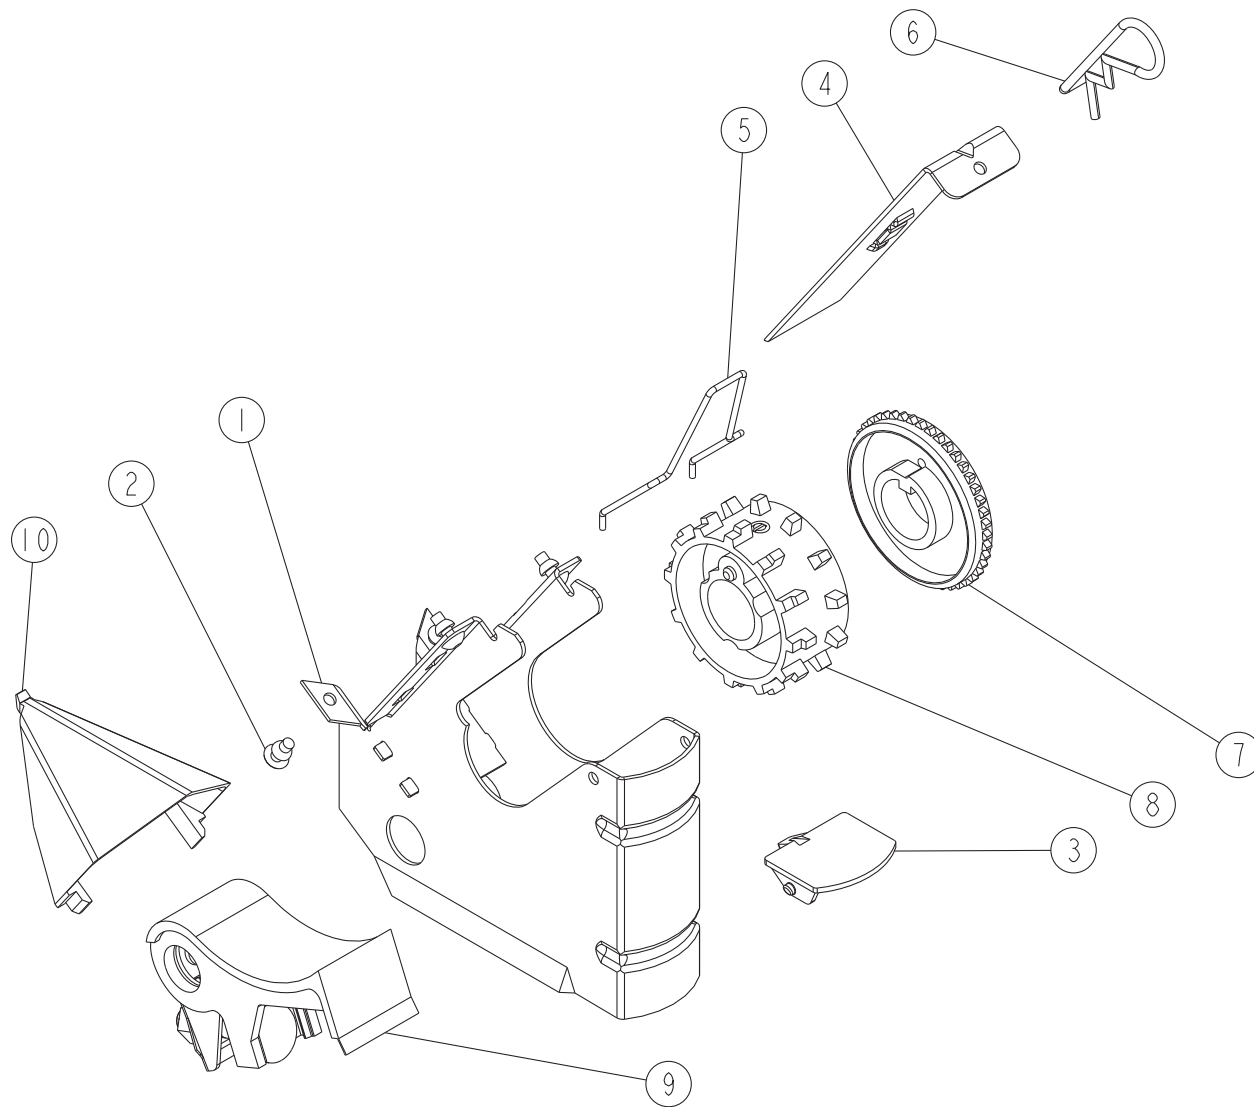

EASYDRILL FERTISEM

C1-00

REP	CODE	DÉSIGNATION
1	900489	Boîtier monte
2	598041	Rivet aveugle 4x10 alu
3	985229	Cache distribution meca
4	907381	Trappe de distribution
5	909068	Ressort de boîtier
6	909190	Goupille de debrayage
7	901537	Roue fine
8	911019	Roue a ergots as
9	911021	Clapet de fond as
10	907671	Selle de semoirs a ergots