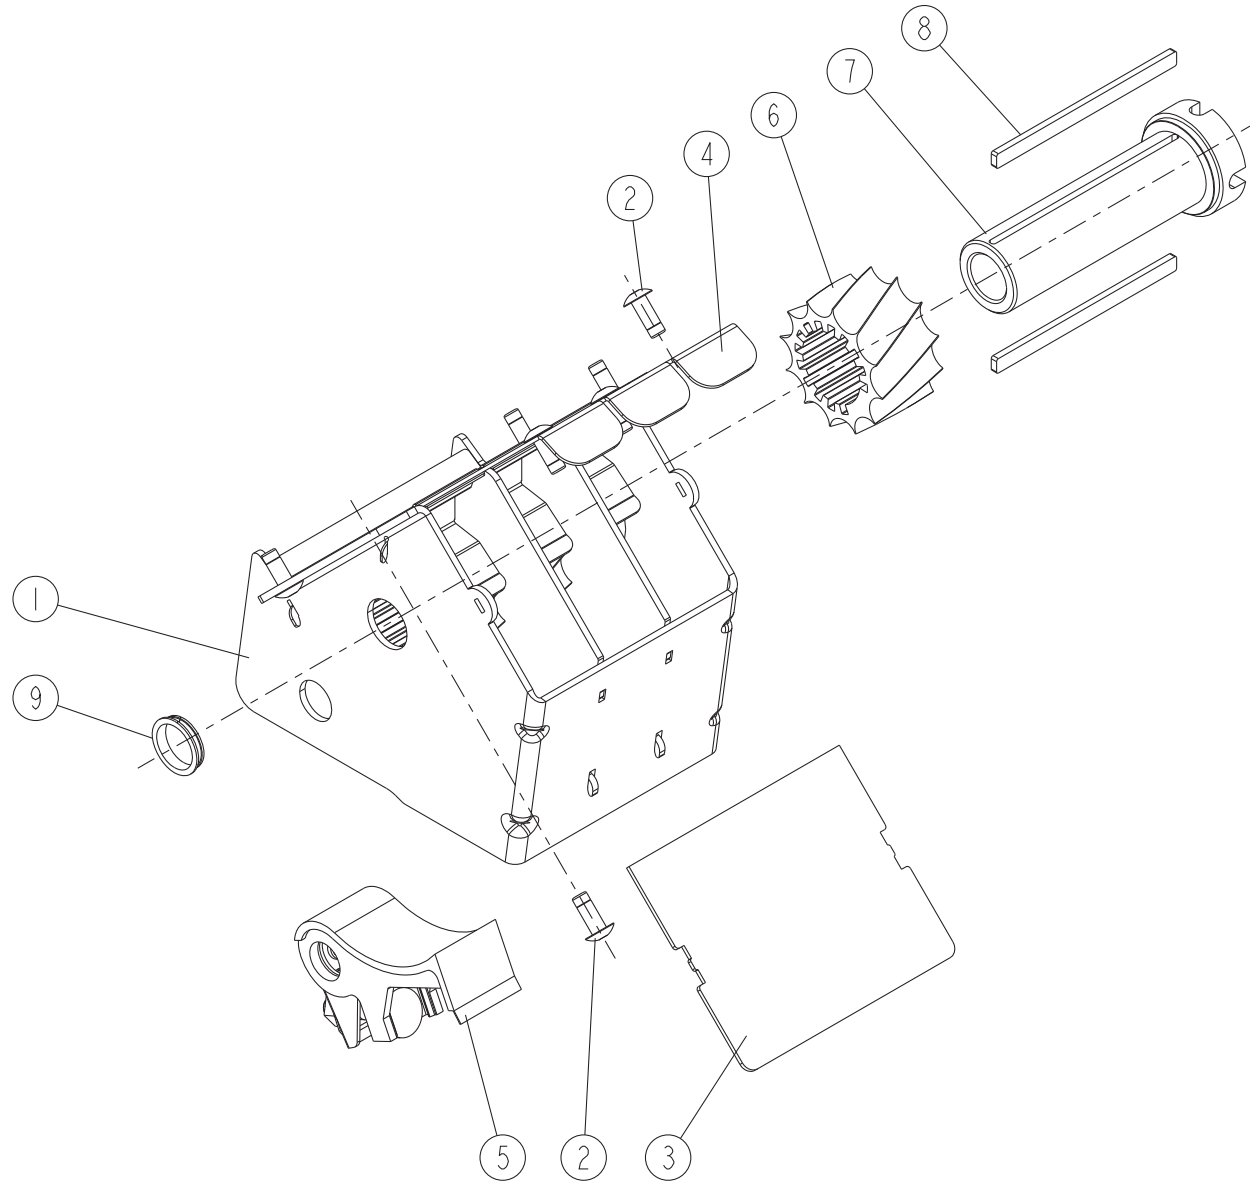

EASYDRILL FERTISEM

L1-00

REP	CODE	DÉSIGNATION
1	917396	Doseur meca df so
2	598210	Rivet struct d6 4 inox ep3 5a6
3	985808	Couvercle boitier fs dd
4	966039	Trappe doseur fs dd
5	911112	Clapet de fond inox as
6	4701114	Roue cannelure jalonnage
7	923345	Moyeu cannelure fs dd
8	931070	Clavette cannelure fs dd
9	753104	Palier clips iglidur mcm 20 03