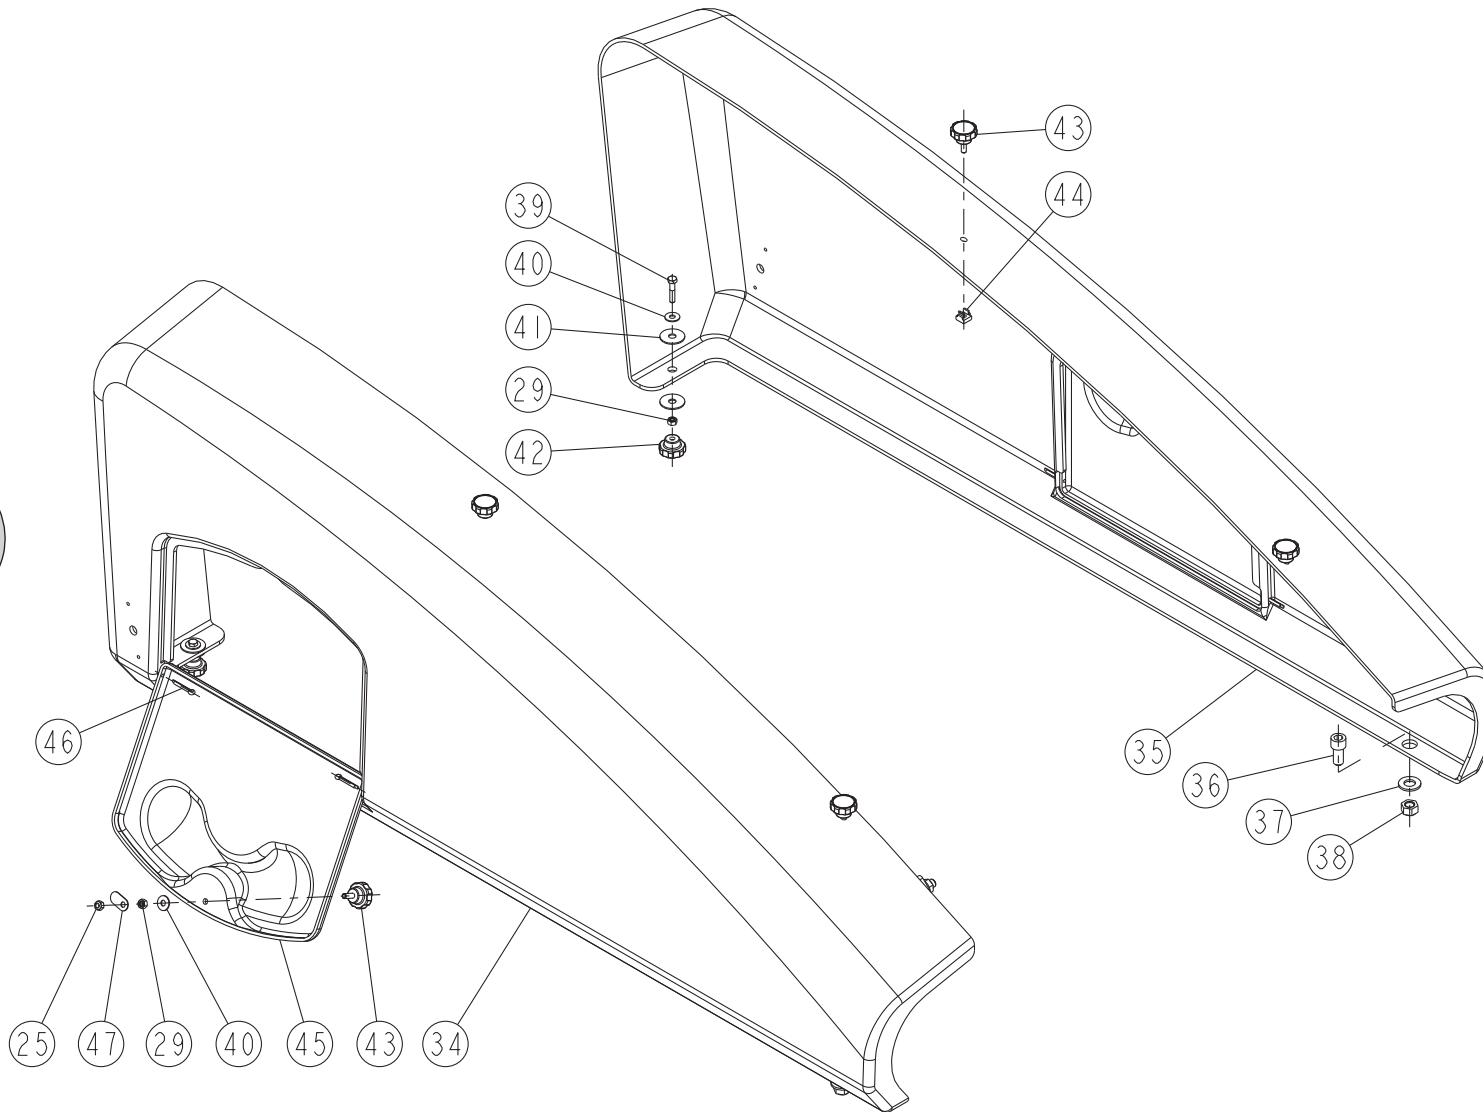

EASYDRILL FERTISEM 09/DF 08 101 → ...

D4-01
(Bis)

REP	CODE	DÉSIGNATION
34	985607	Carter tremie 3m g dd
35	985608	Carter tremie 3m d dd
36	554225	Vis chc 12x25 classe 12 9
37	573112	Rondelle m12 n zn 6 c fe
38	571462	Ecrou frein h12 zn 6 c fe
39	551684	Vis h 6x30 zn 6 c fe fp
40	573206	Rondelle l6 n zn 6 c fe
41	573258	Rondelle ll8 n zn 6 c fe
42	911001	Poignee de cmde h6 inox as
43	911002	Poignee de cmde h6x20 zn as
44	571916	Ecrou cage m6 ep 3 5
45	985609	Capot carter tremie 3m dd
46	593180	Goupille v 4x25 zn
47	962241	Loquet de trappe dd