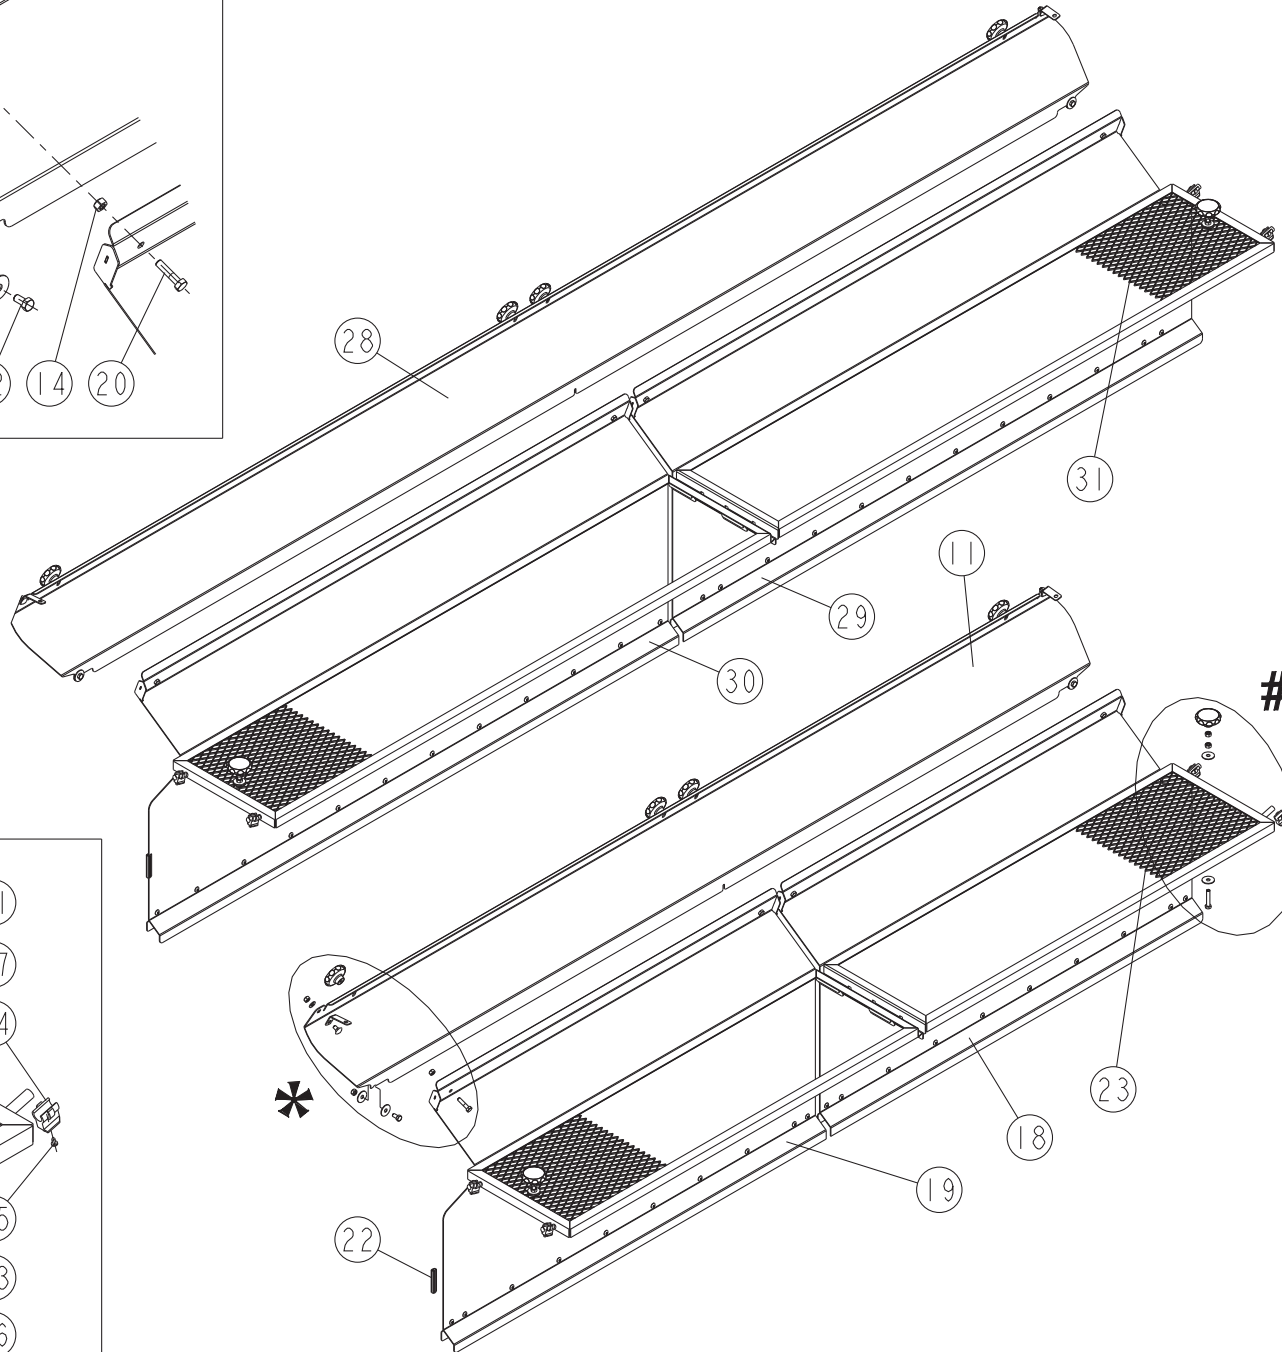

EASYDRILL FERTISEM

B3-00
(Bis)