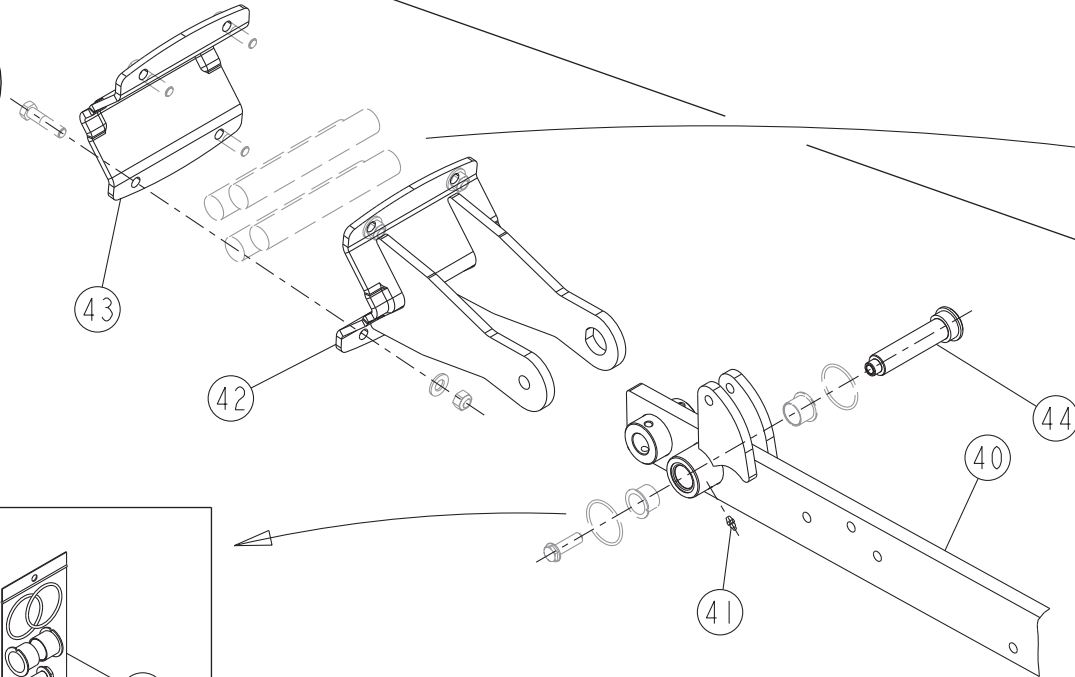

12-01
(Bis)