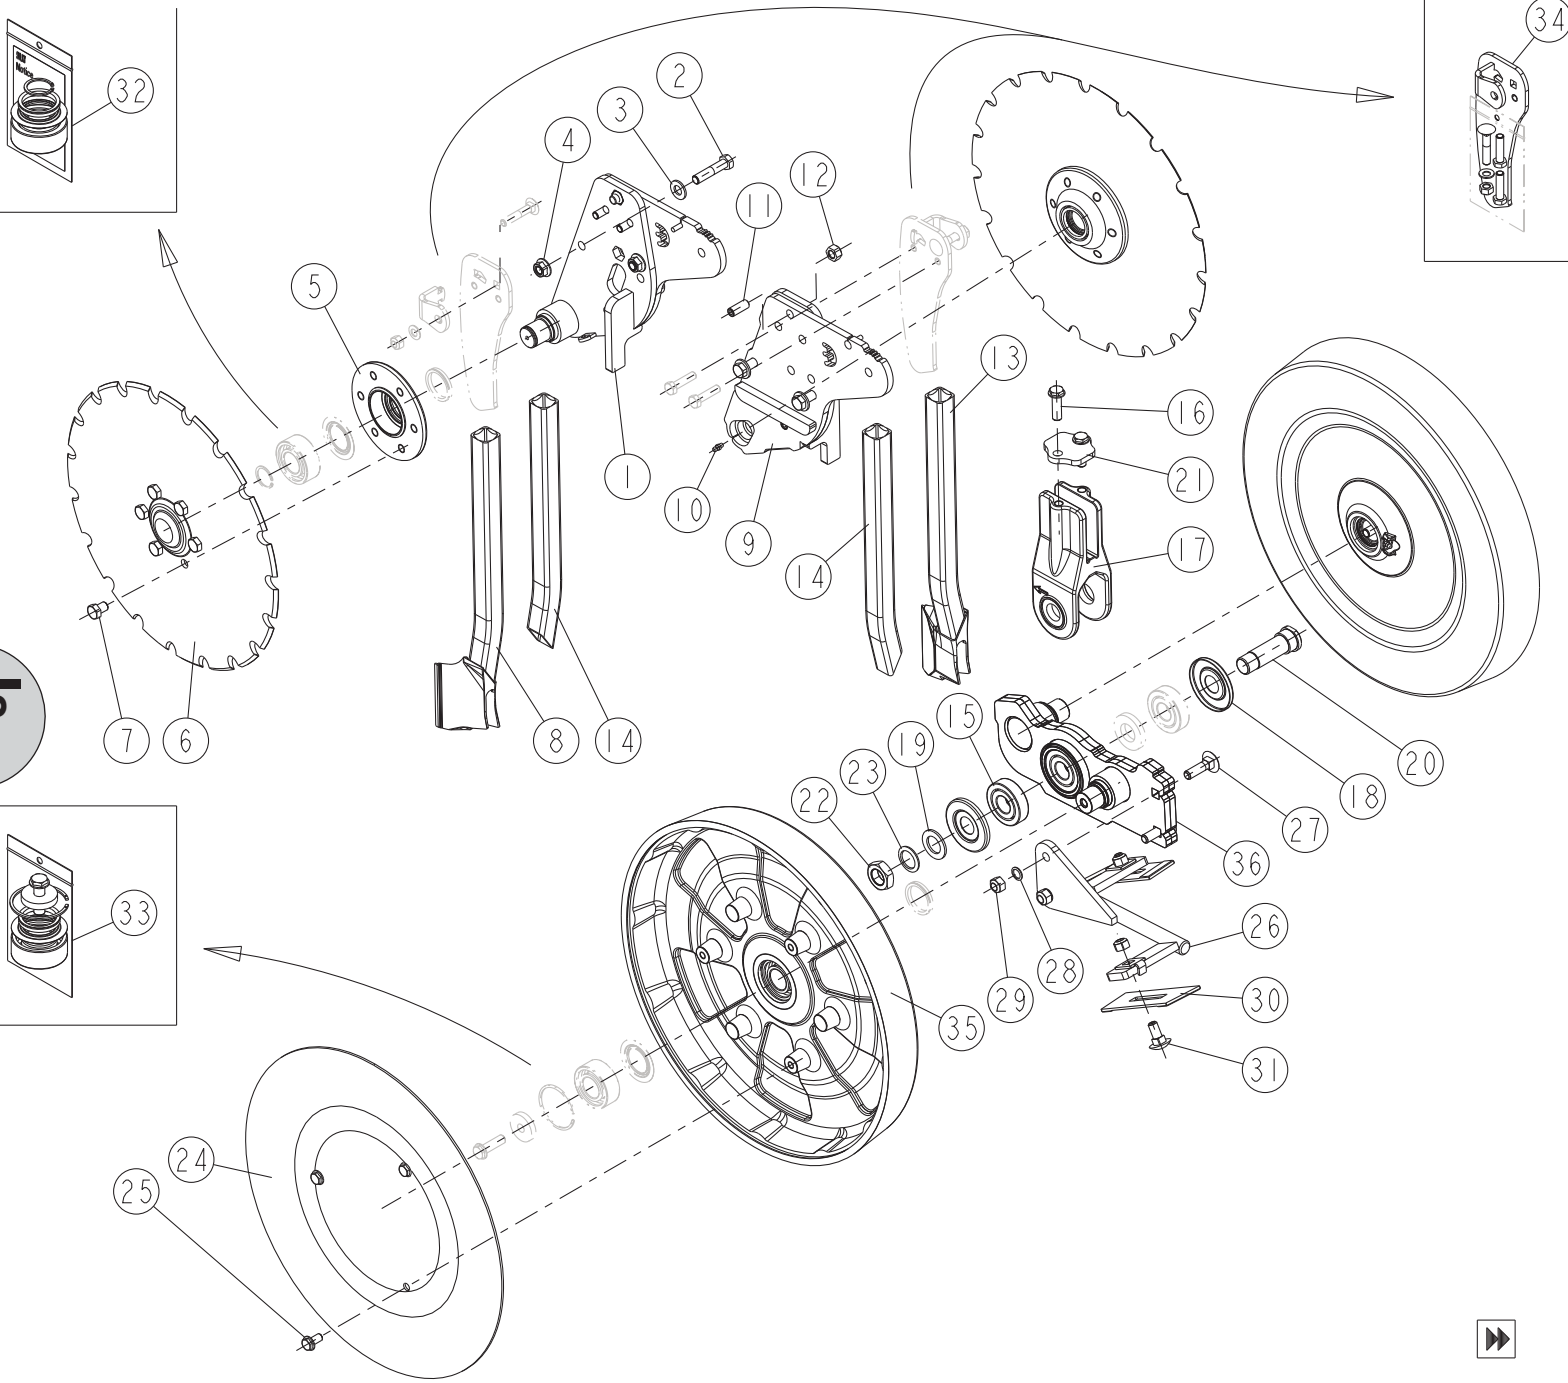

# EASYDRILL FERTISEM 12/DF 05 101 → 13/DF 01 101

12-02

REP	CODE	DÉSIGNATION
1	914282	Bras semeur g df so
2	552292	Vis h 12x55 zn 6 c fe 10 9 fp
3	573112	Rondelle m12 n zn 6 c fe
4	571419	Ecrou h12 emb vr cl 10 zn
5	923100	Moyeu de cultidisc sr
6	980197	Disque crenele sr
7	552216	Vis h 12x16 zn 6 c fe 8 8 fst
8	918527	Rasette hr d dd so
9	914283	Bras semeur d df so
10	719001	Graisneur m6x100 droit
11	556230	Vis sthc 12x30 zn 6 c fe
12	571462	Ecrou frein h12 zn 6 c fe
13	918526	Rasette hr g dd so
14	965166	Descente de graines dd
15	711024	Roulement 6305 2rs1 25x62x17
16	552240	Vis h 12x40 emb n zn 10 9 fst
17	985312	Etrier de bogie dd
18	975143	Chicane bogie dd
19	925147	Rondelle epaisse m25x42x3
20	922190	Pivot d etrier filete dd
21	962220	Bride etrier dd
22	571324	Ecrou hm 24x1-5 zn 6 c fe
23	573784	Rondelle secu schnorr vs d24 zn
24	972184	Cache roue fonte dd
25	552065	Vis h 10x20 emb n zn 10 9 fst
26	916284	Support decrottoir dd so
27	526245	Vis trcc 12x45 zn 6 c fe
28	573512	Rondelle secu schnorr vs d12 zn
29	571462	Ecrou frein h12 zn 6 c fe
30	980992	Decrottoir carbure dd
31	526230	Vis trcc 12x30 zn 6 c fe
32	911103	Kit roulement disque dd as
33	911104	Kit roult rouleau plomb dd as
34	911165	Kit support rasette dd nm as
35	911105	Rouleau plomb avec roult dd as
36	911106	Bogie avec roulements dd as