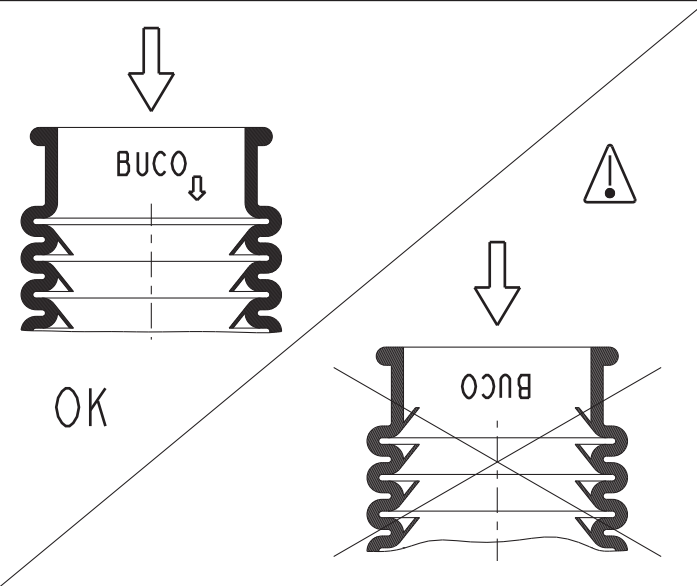

EASYDRILL FERTISEM

REP	CODE	DÉSIGNATION
1	987127	Tube buco ondule 10040nd dd
2	985212	Adaptateur sur carre 30
3	907002	Godet supérieur
4	985252	Rallonge tube tc
5	987129	Demi tube buco 10040nd dd
6	794640	Lien de serrage nylon noir

E4-00