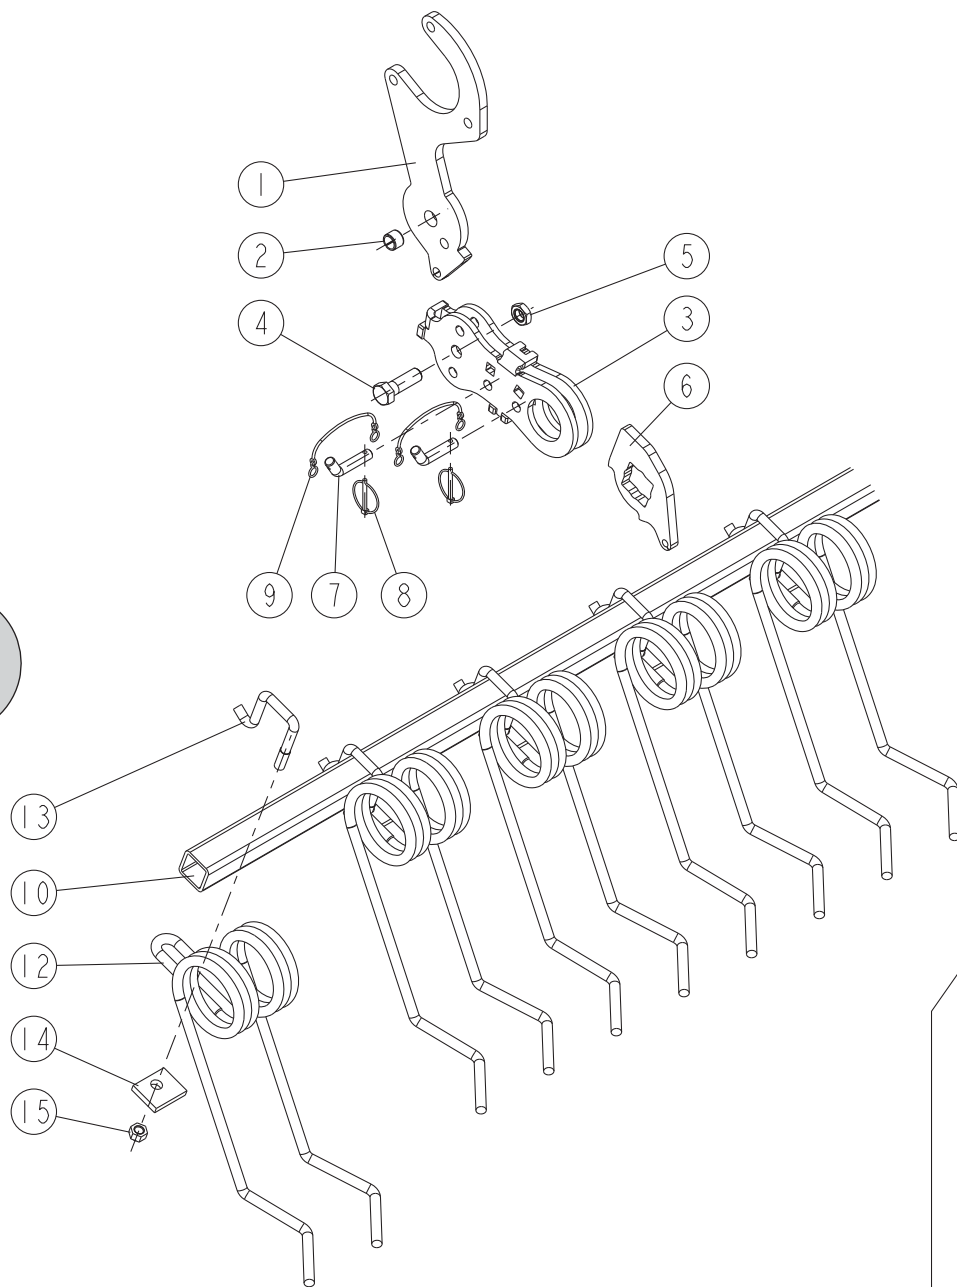

EASYDRILL FERTISEM

J2-00

REP	CODE	DÉSIGNATION
1	940271	Bras de herse dd
2	590908	Goup elastique 20x14
3	918512	Levier de herse dd so
4	552700	Vis h 16x50 zn 6 c fe fp
5	571366	Ecrou hm 16 zn 6 c fe
6	942107	Levier rotation herse dd
7	963212	Broche de herse d12 dd
8	594304	Goup clips d4 5 zn 6 c fe s32
9	715010	Lien noir s29150 ref 715010
10	950168	Barre porte dent 3m dd
11	950169	Barre porte dent 4m dd
12	980038	Dent double dd
13	962196	Bride dts herse md
14	967109	Plat traverse lx
15	571412	Ecrou frein nyl h12 inox a2 70
16	980036	Demi dent double g dd
17	962196	Bride dts herse md
18	967109	Plat traverse lx
19	571412	Ecrou frein nyl h12 inox a2 70
20	962110	Bride chape de herse
21	962075	Bride de dent double
22	573109	Rondelle m10 n zn 6 c fe
23	571460	Ecrou frein nylon h10 zn 6 c fe

4 m