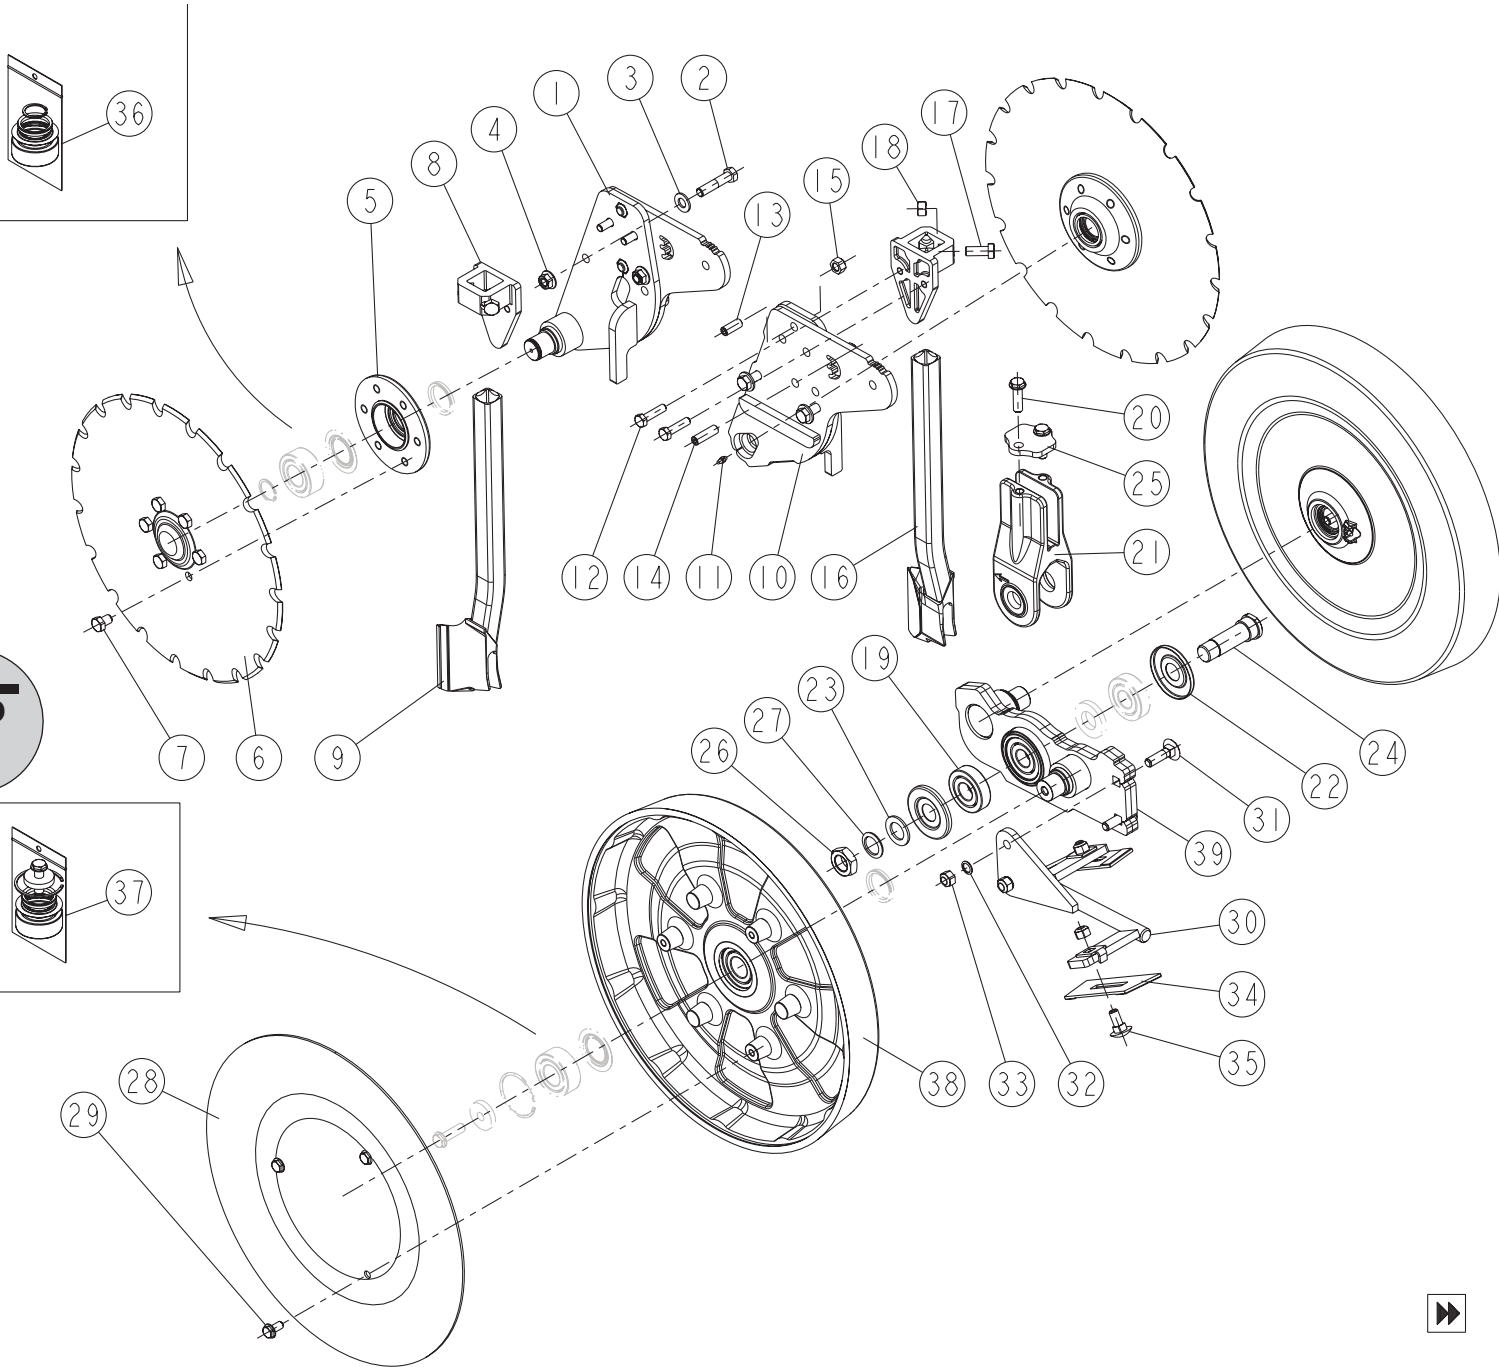

EASYDRILL FERTISEM 10/DF 03 102 → ...

12-01

REP	CODE	DÉSIGNATION
1	914282	Bras semeur g fs dd so
2	552292	Vis h 12x55 zn 6 c fe 10 9 fp
3	573112	Rondelle m12 n zn 6 c fe
4	571419	Ecrou h12 emb vr cl 10 zn
5	923100	Moyeu de cultidisc sr
6	980197	Disque crenele sr
7	552216	Vis h 12x16 zn 6 c fe 8 8 fst
8	951522	Support-rasette-um
9	918527	Rasette hr d dd so
10	914283	Bras semeur d fs dd so
11	719001	Graisseur m6x100 droit
12	552040	Vis h 10x40 zn 6 c fe fst
13	556230	Vis sthc 12x30 zn 6 c fe
14	556235	Vis sthc 12x40 zn 6 c fe
15	571462	Ecrou frein h12 zn 6 c fe
16	918526	Rasette hr g dd so
17	552280	Vis h 12x30 zn fst
18	571212	Ecrou h12 zn 6 c fe
19	711024	Roulement 6305 2rs1 25x62x17
20	552240	Vis h 12x40 emb n zn 10 9 fst
21	985312	Etrier de bogie dd
22	975143	Chicane bogie dd
23	925147	Rondelle epaisse m25x42x3
24	922190	Pivot d etrier filete dd
25	962220	Bride etrier dd
26	571324	Ecrou hm 24x1-5 zn 6 c fe
27	573784	Rondelle secu schnorr vs d24 zn
28	972184	Cache roue fonte dd
29	552065	Vis h 10x20 emb n zn 10 9 fst
30	916284	Support decrottoir dd so
31	526245	Vis trcc 12x45 zn 6 c fe
32	573512	Rondelle secu schnorr vs d12 zn
33	571462	Ecrou frein h12 zn 6 c fe
34	980992	Decrottoir carbure dd
35	526230	Vis trcc 12x30 zn 6 c fe
36	911103	Kit roulement disque as
37	911104	Kit roult rouleau plomb dd as
38	911105	Rouleau plomb avec roult dd as
39	911106	Bogie avec roulements dd as