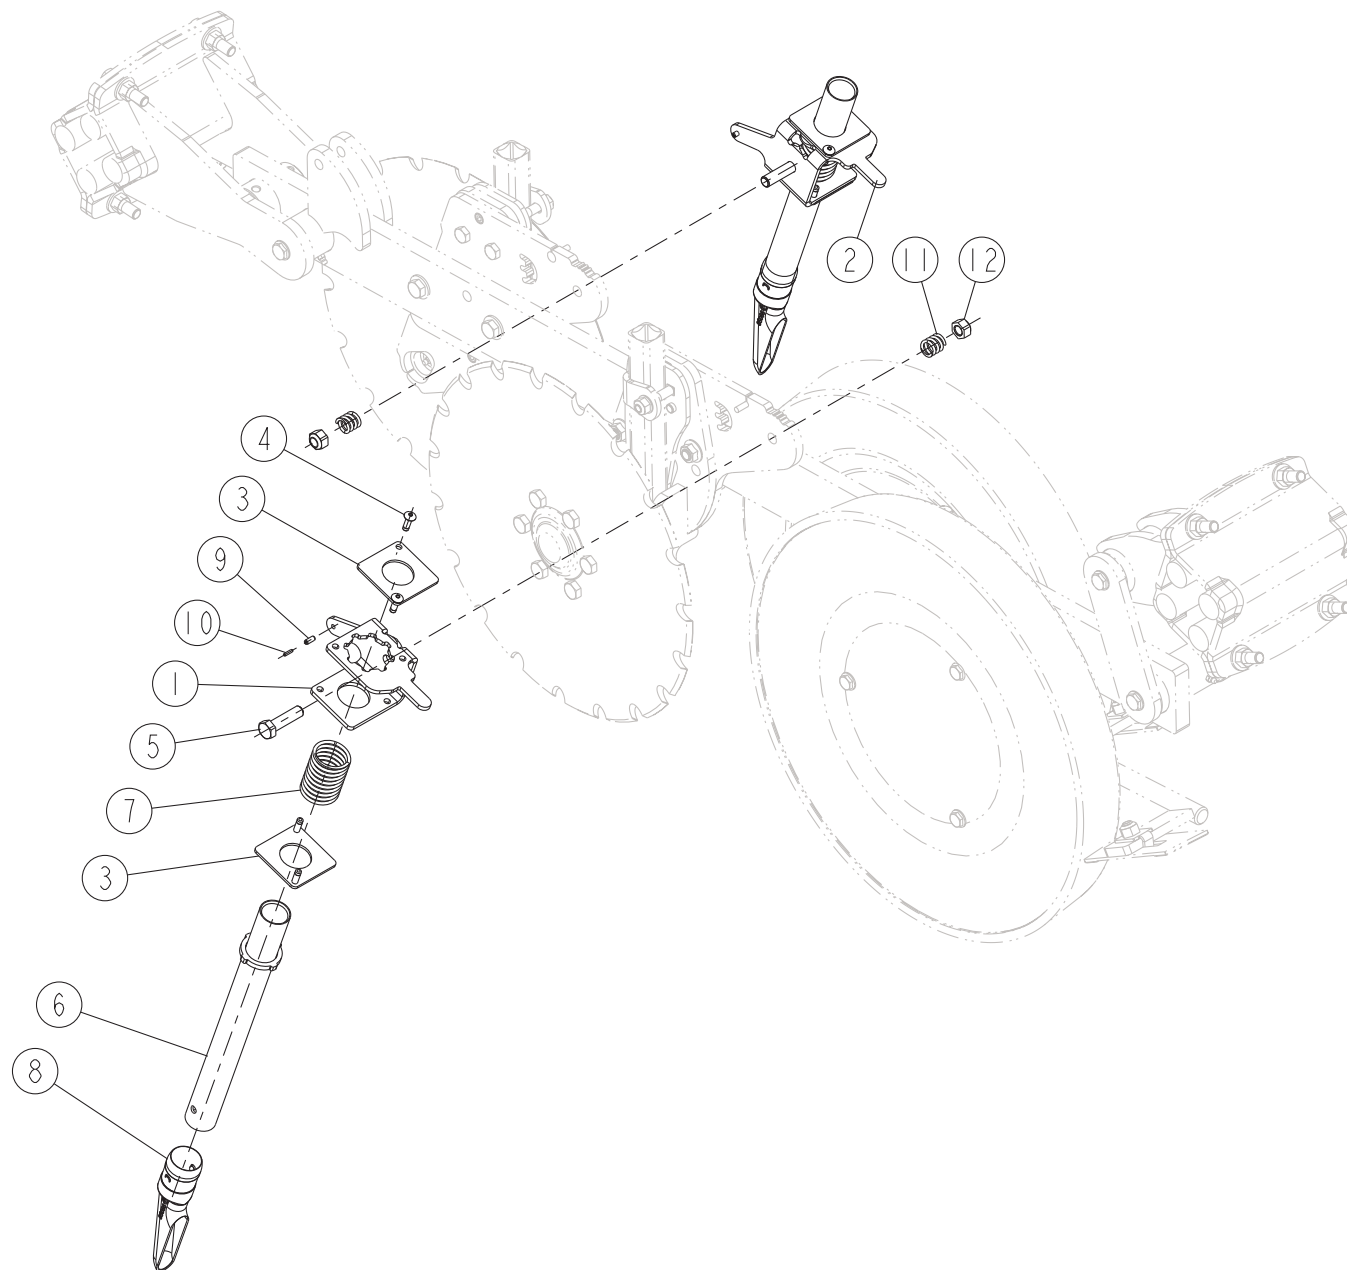

EASYDRILL FERTISEM

REP	CODE	DÉSIGNATION
1	951931	Support descente g df
2	951932	Support descente d df
3	962250	Rondelle verrou fs
4	598212	Rivet struct d6 4 inox ep8 5a11
5	552295	Vis h 12x45 zn 6 c fe fst
6	919233	Descente engrais df so
7	981204	Ressort de descente fs dd
8	985066	Embout fertisem df
9	589203	Goup elastic 5x12 serie ep
10	589201	Goup elastic 3x12 serie ep
11	909014	Ressort cmd manuelle traceurs
12	571412	Ecrou frein nyl h12 inox a2 70