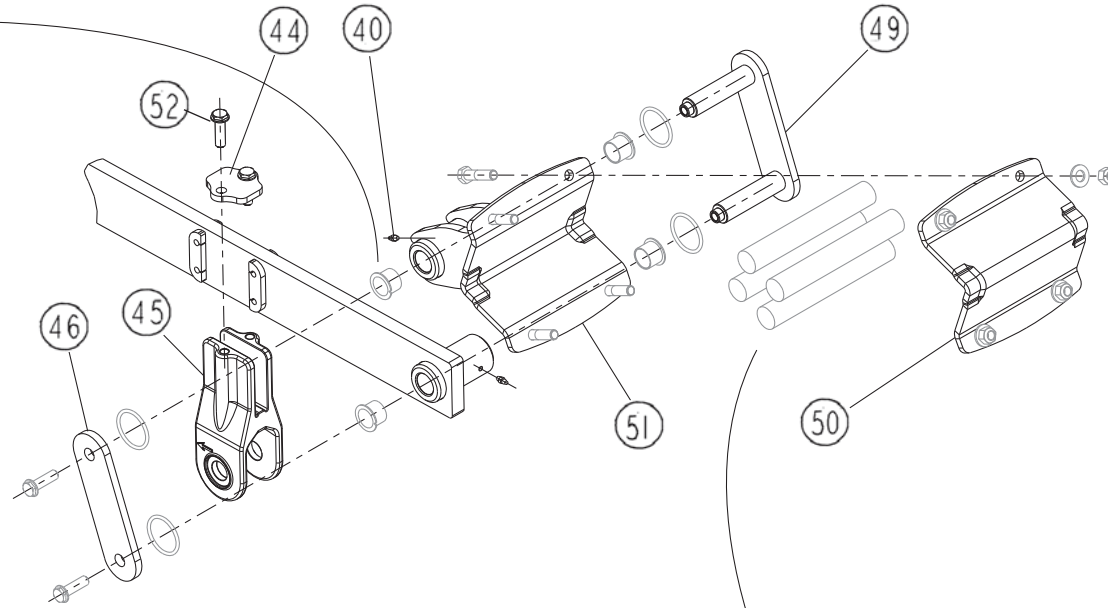

EASYDRILL FERTISEM