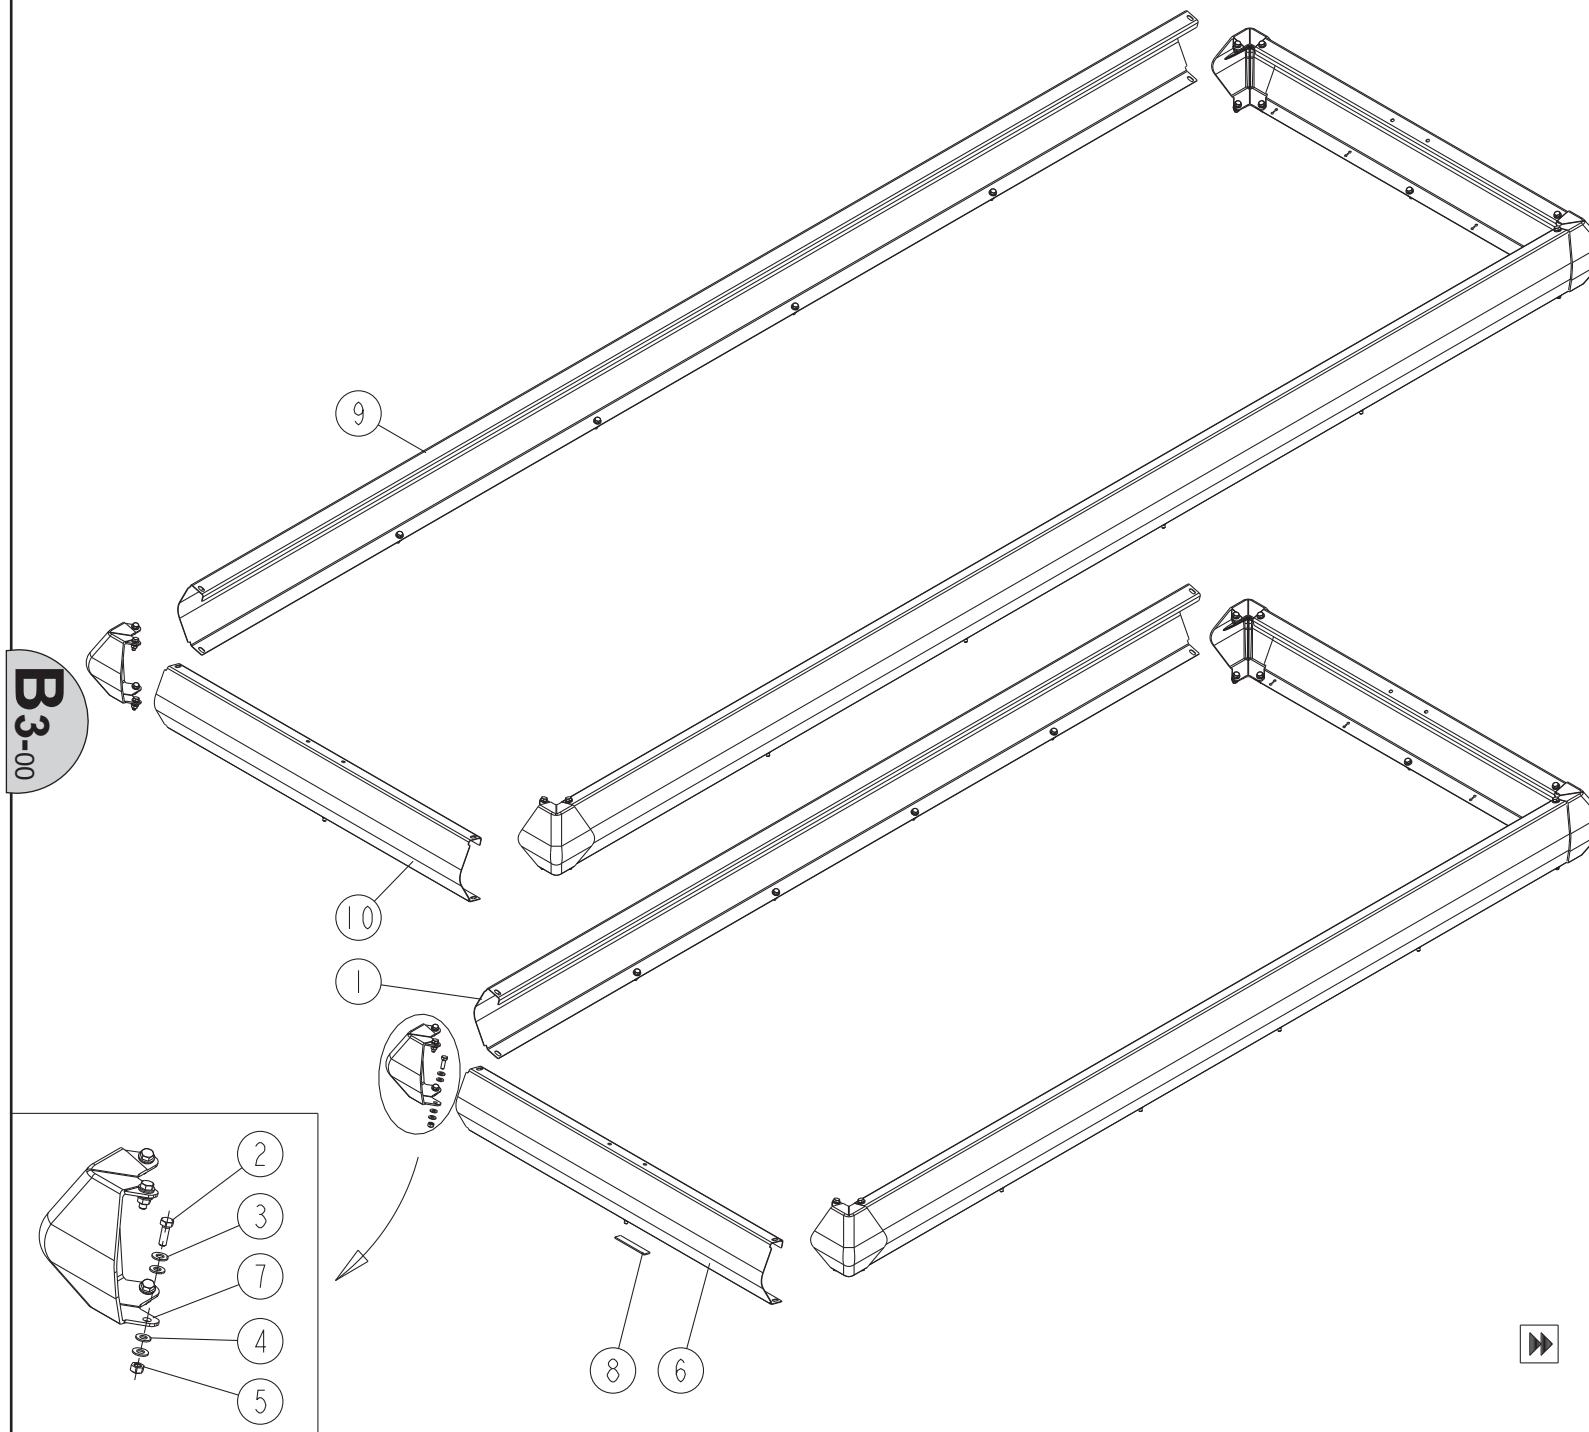

EASYDRILL FERTISEM

B3-00

REP	CODE	DÉSIGNATION
1	970301	Rehausse long 3m dd
2	558825	Vis h 8x25 inox a2 70 fp
3	573808	Rondelle m8 n inox a2 70
4	573008	Rondelle nylon pa66 8
5	571408	Ecrou frein nylon h8 inox a2 70
6	970300	Rehausse larg 3m dd
7	986206	Coin reh moule dpx ad
8	794021	Bande adhesive 1 face au m
9	970302	Rehausse long 4m dd
10	970300	Rehausse larg 3m dd