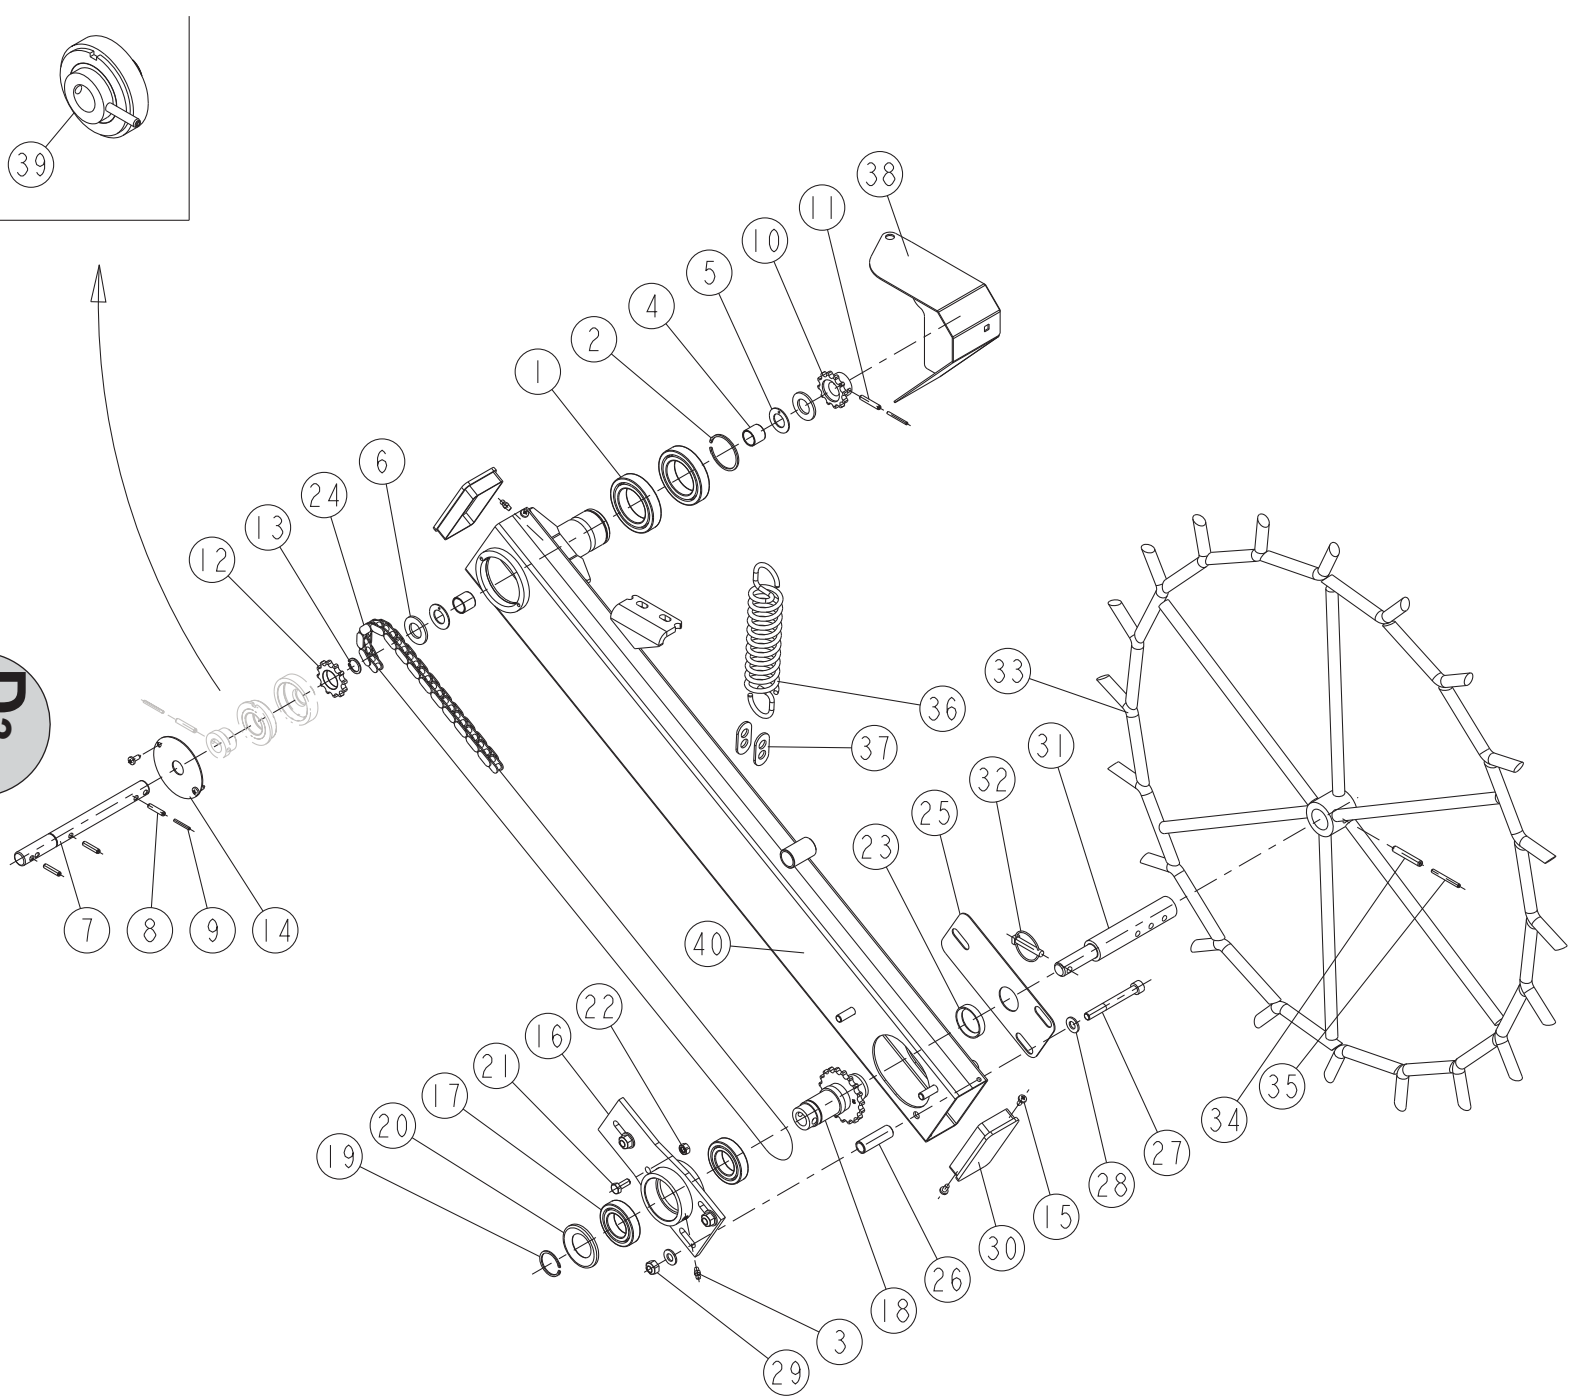

EASYDRILL FERTISEM

D3-00

REP	CODE	DÉSIGNATION
1	711007	Roulement 6010 1rs1 50x80x16
2	574248	Circlips ext d50
3	719001	Graisseur m6x100 droit
4	754010	Bague mu int20 ext23 long 20
5	754011	Crapaudine 20x36x1 5
6	573170	Rondelle m20 n zn 6 c fe
7	922121	Axe mene rs g
8	590306	Goup elastic 6x28 serie ep
9	590106	Goup elastic 3 5x28 serie ep
10	980720	Pignon pas 12 7 12 dts perce
11	590307	Goup elastic 6x35 serie ep
12	980748	Disque pas 12 7 12 dts
13	574220	Circlips ext d20
14	925094	Rondelle etancheite bras roue
15	557612	Vis cbl z st5 5x16 zn 6 c fe
16	914059	Platine ar so
17	711006	Roulement 6007 rs1 35x62x14
18	914157	Pignon menant um so
19	574235	Circlips ext d35
20	750002	Rond etancheite z007
21	551870	Vis h 8x20 zn 6 c fe 8 8 fst
22	571208	Ecrou h8 zn 6 c fe
23	734015	Joint v ring d35
24	980612	Chaine primaire mp
25	974051	Couvercle de bras mp
26	923090	Entretoise de bras mp
27	554090	Vis chc 10x90 zn 6 c fe 8 8 fp
28	573109	Rondelle m10 n zn 6 c fe
29	571460	Ecrou frein nylon h10 zn 6 c fe
30	415727	Bouchon 120x60 gpn 270
31	930002	Axe de roue
32	594308	Clips desol d8 5 zn 6 c fe
33	916164	Roue d entrainement 2
34	590410	Goup elastic 8x50 serie ep
35	590210	Goup elastic 5x50 serie ep
36	981100	Ressort de dome
37	904319	Attache ressort
38	972200	Cartier chaine bras roue dd
39	911023	Roue libre bague court cloch as
40	911055	Bras de roue g as