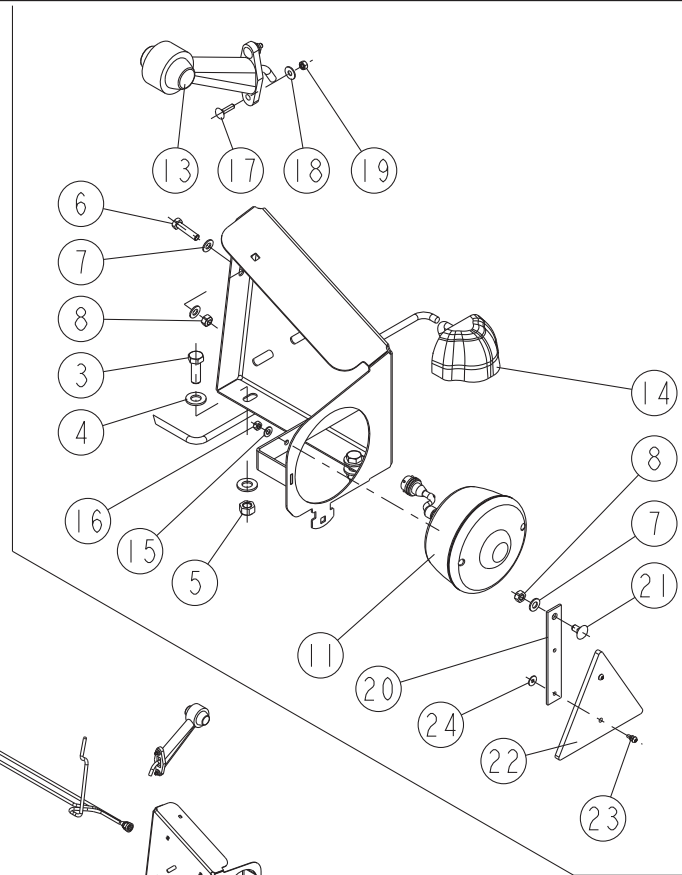

EASYDRILL FERTISEM

9

M1-00

10

1

12

REP	CODE	DÉSIGNATION
1	917366	Support feu g dd so
2	917367	Support feu d dd so
3	552285	Vis h 12x35 zn 6 c fe fst
4	573112	Rondelle m12 n zn 6 c fe
5	571462	Ecrou frein h12 zn 6 c fe
6	551885	Vis h 8x35 zn 6 c fe fst
7	573158	Rondelle m8 n zn 6 c fe
8	571458	Ecrou frein h8 zn 6 c fe
9	983826	Kit faisceau éclairage 3m dd mo
10	721443	Faisceau éclairage 3m dd mo
11	983950	Feu ar diam 140
12	721442	Feu bicolore de gabarit
13	721901	Feu de gabarit oblique
14	721902	Eclaireur de plaque
15	573107	Rondelle m6 n zn 6 c fe
16	571406	Ecrou frein nylon h6 zn 6 c fe
17	558725	Vis trcc 6x25 inox a2 70
18	573206	Rondelle l6 n zn 6 c fe
19	571206	Ecrou h6 zn 6 c fe
20	987823	Bande support triangle dd
21	558916	Vis trcc 8x16 inox a2 70
22	836015	Catadiopre triangle rouge
23	598141	Rivet aveugle inox 4x12
24	573804	Rondelle l4 n inox a2 70