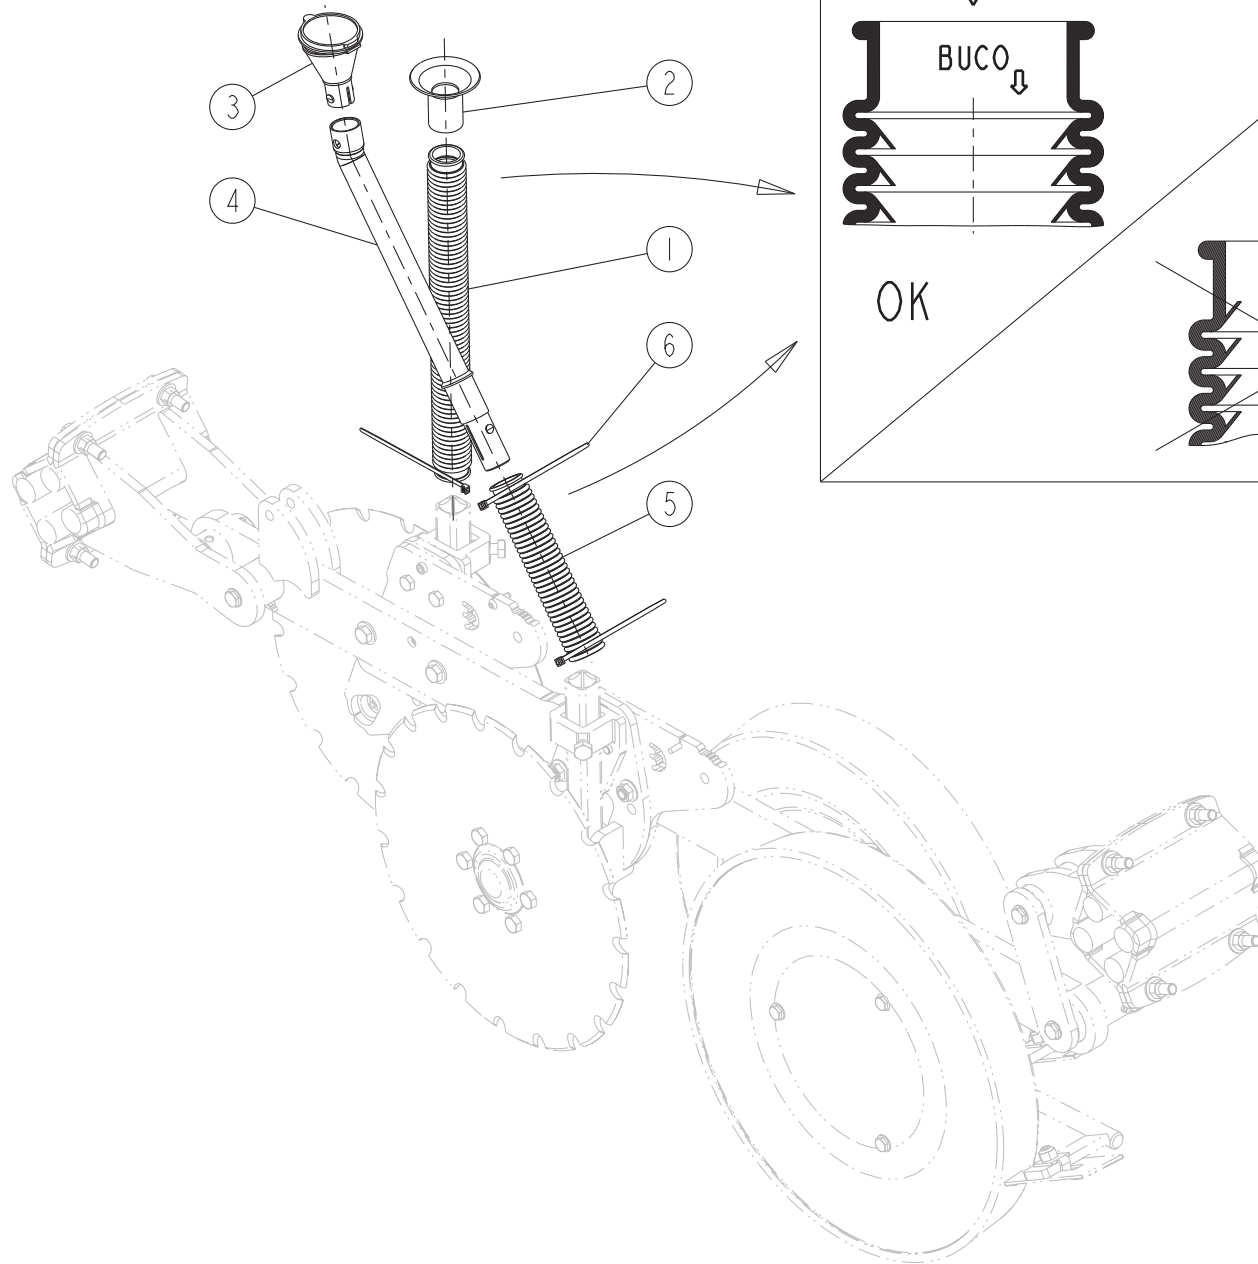

EASYDRILL FERTISEM

REP	CODE	DÉSIGNATION
1	987127	Tube buco ondule 10040nd dd
2	985212	Adaptateur sur carre 30
3	907002	Godet supérieur
4	985252	Rallonge tube tc
5	987129	Demi tube buco 10040nd dd
6	794640	Lien de serrage nylon noir

E4-00