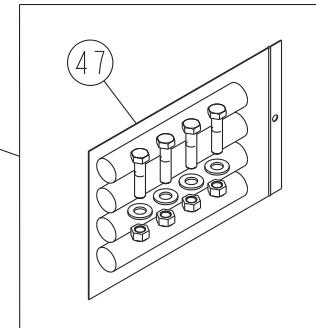

12-02 (Bis)