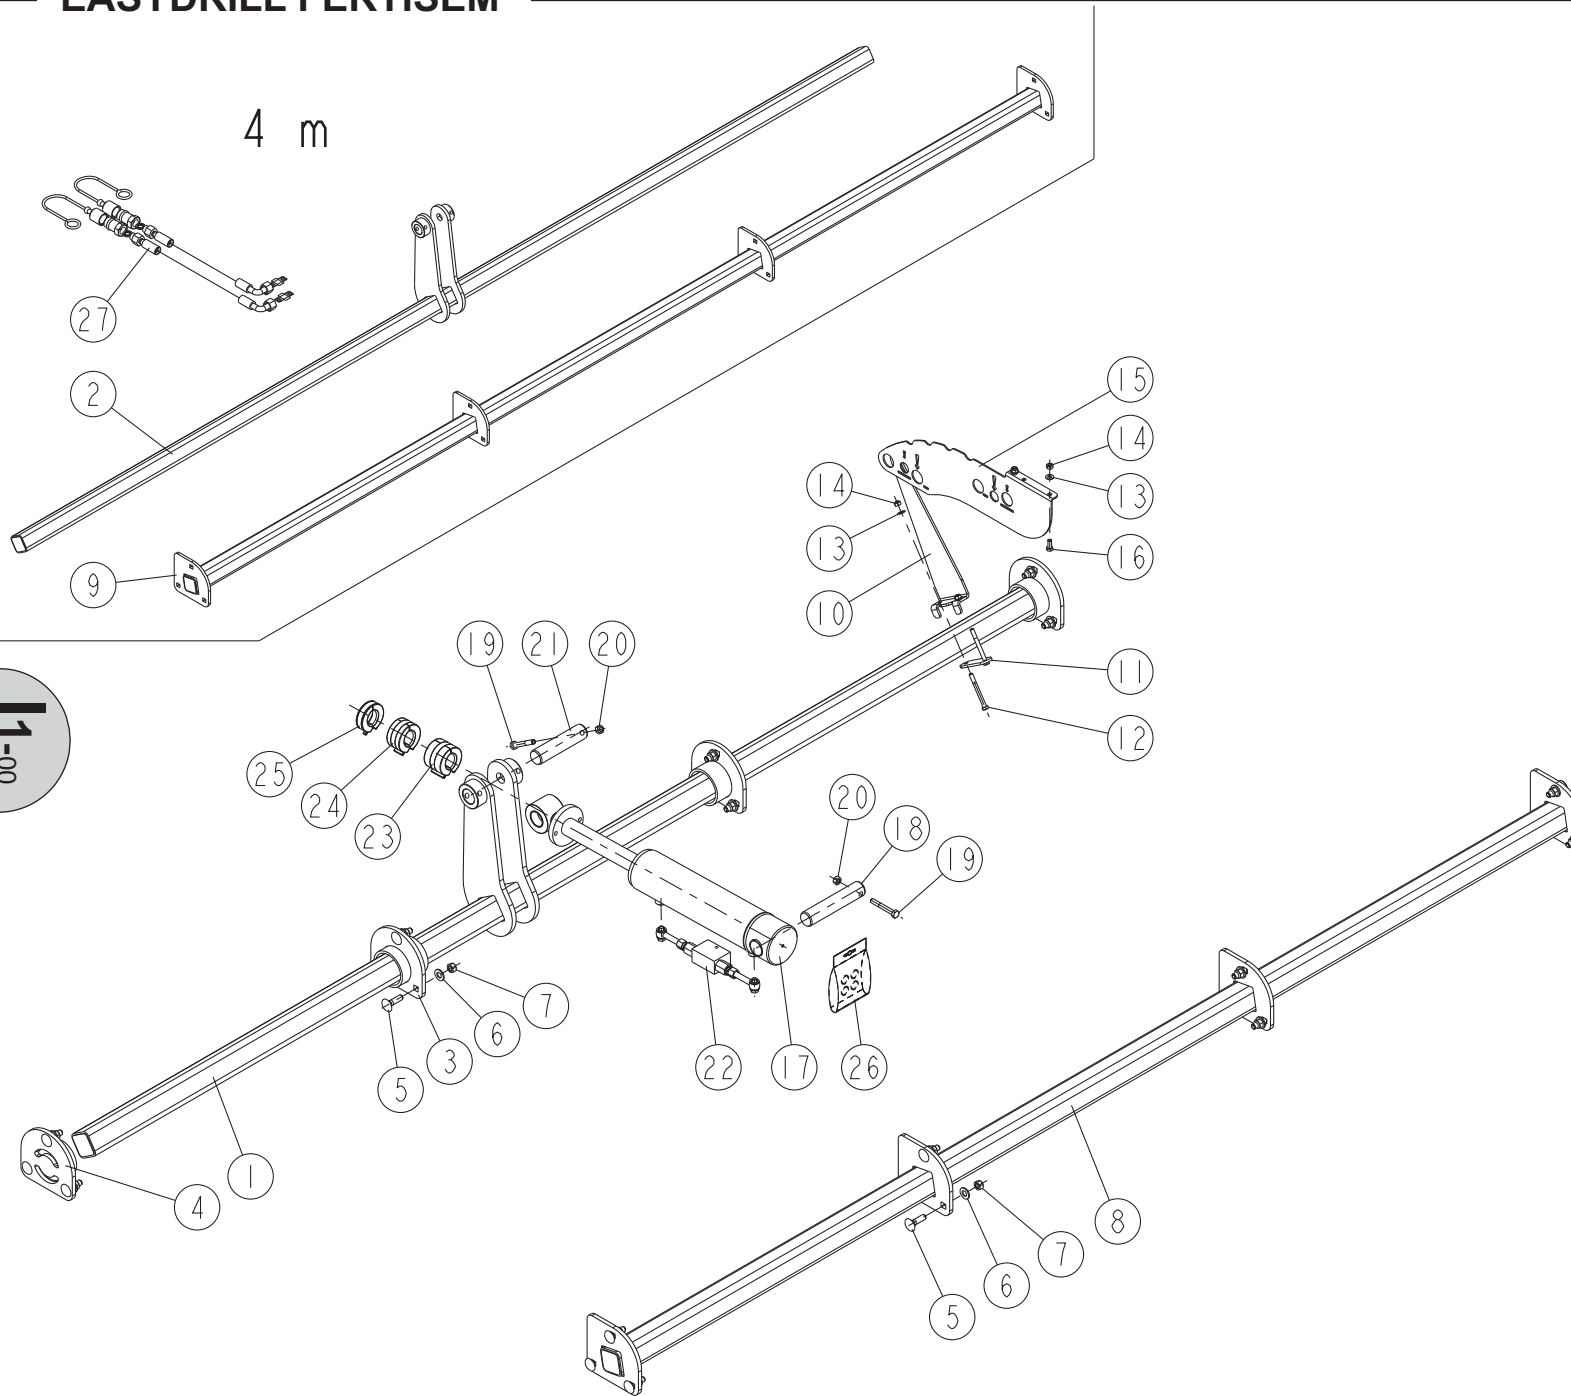

EASYDRILL FERTISEM

1-00

REP	CODE	DÉSIGNATION
1	916289	Tube ls 3m av dd so
2	916345	Tube ls 4m av dd so
3	914244	Palier ent 3m dd so
4	914245	Palier ent bout 3m dd so
5	526245	Vis trcc 12x45 zn 6 c fe
6	573112	Rondelle m12 n zn 6 c fe
7	571462	Ecrou frein h12 zn 6 c fe
8	916290	Tube ent 3m ar dd so
9	916346	Tube ent 4m ar dd so
10	968031	Indicateur de report dd
11	962244	Bride repere dd
12	551930	Vis h 8x80 zn 6 c fe 8 8 fp
13	573158	Rondelle m8 n zn 6 c fe
14	571458	Ecrou frein h8 zn 6 c fe
15	968030	Repere de report dd
16	551870	Vis h 8x20 zn 6 c fe 8 8 fst
17	983403	Verin enterrage dd
18	921211	Axe verin terrage court dd
19	552125	Vis h 10x70 6 c fe 8 8 fp
20	571460	Ecrou frein nylon h10 zn 6 c fe
21	921187	Axe verin terrage dd
22	983076	Clapet pilot t de 3 8 d
23	710003	Cale clip 2p forme o
24	710002	Cale clip 1p1-2 forme o
25	710000	Cale clip 3-4p forme o
26	721449	Pochette joints verin 983403
27	983115	Kit hyd report 4m dd