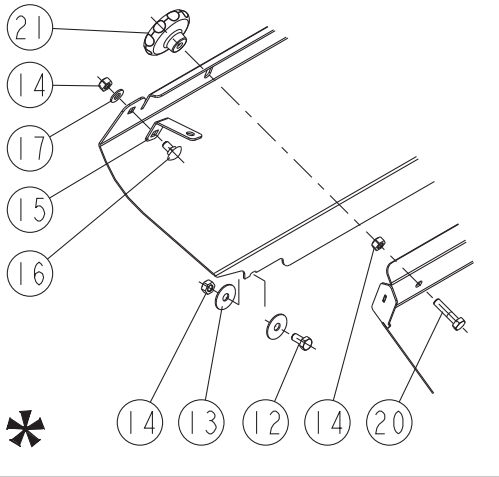

EASYDRILL FERTISEM

B3-00
(Bis)