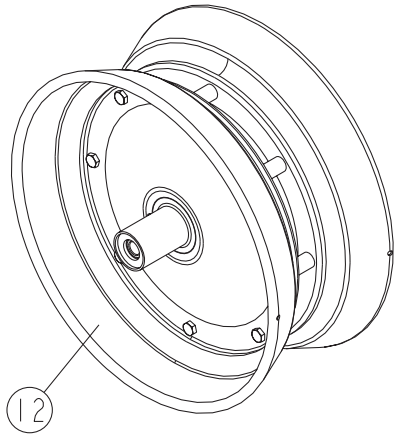

EASYDRILL FERTISEM

13-00

REP	CODE	DÉSIGNATION
1	914280	Chape de roue av dd so
2	922178	Axe pivot roue av dd
3	590310	Goup elastic 6x50 serie ep
4	589208	Goup elastic 3 5x40 inox
5	754004	Coussinet mu tff 25283511 5
6	980436	Roue otico 500x210 dd
7	721495	Entretoise d27x3x9 farmflex
	720923	Entretoise d25x2x9 farmflex
8	720924	Coupelle etancheite farmflex
9	721496	Joint feutre d27x47x4 farmflex
	720922	Joint feutre d25x47x4 farmflex
10	721671	Roulement 6303 17x47x14
11	721672	Roulement 6303 rs 17x47x14
12	911058	Kit jante farm 500x210c d17 as
13	721041	Pneu farmflex 500x210c
14	552738	Vis h 16x300 zn 6 c fe fp
15	926067	Rondelle roue farmflex dd
16	571418	Ecrou frein emba h16 zn 6 c fe
17	963618	Tige reglage enterrage dd
18	552297	Vis h 12x70 zn 6 c fe 10 9 fp
19	573112	Rondelle m12 n zn 6 c fe
20	571462	Ecrou frein h12 zn 6 c fe
21	590513	Goup elastic 10x65 serie ep
22	590313	Goup elastic 6x65 serie ep
23	963614	Cale de profondeur dd
24	963613	Butee de cale dd
25	925137	Entretoise de cale dd
26	552025	Vis h 10x25 8 8 fst
27	571460	Ecrou frein nylon h10 zn 6 c fe
28	574492	Goup clips d10 zn 6 c fe s32
29	715010	Lien noir s29150 ref 715010