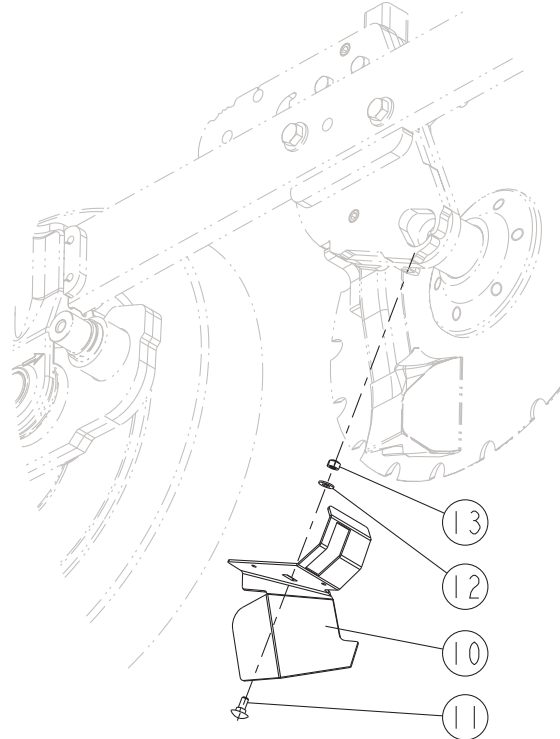

REP	CODE	DÉSIGNATION
1	951991	Flasque couche cannes dd
2	951854	Platine couche canne dd
3	962110	Bride chape de herse
4	573109	Rondelle m10 n zn 6 c fe
5	571210	Ecroû h10 zn 6 c fe
6	552080	Vis h 10x30 zn 6 c fe fp
7	571460	Ecroû frein nylon h10 zn 6 c fe
8	958111	Barre couche canne 3m dd
9	958112	Barre couche canne 4m dd
10	965212	Deflecteur de tiges ar dd
11	558715	Vis trcc 6x15 inox a2 70
12	573107	Rondelle m6 n zn 6 c fe
13	571406	Ecroû frein nylon h6 zn 6 c f