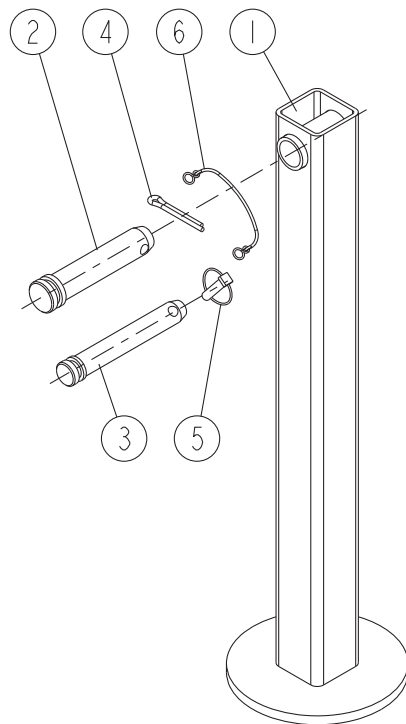

EASYDRILL FERTISEM 10/DF 04 102 → ...

REP	CODE	DÉSIGNATION
1	1291369	Bequille de chassis wt so
2	6201120	Axe 3 point cat 3 l143
3	6201114	Broche pt ht d25 4 l180 c2
4	2611112	Goupille cyl fendue 10x56
5	574492	Goup clips d10 zn 6 c fe s32
6	715010	Lien noir s29150 ref 715010

A2-00