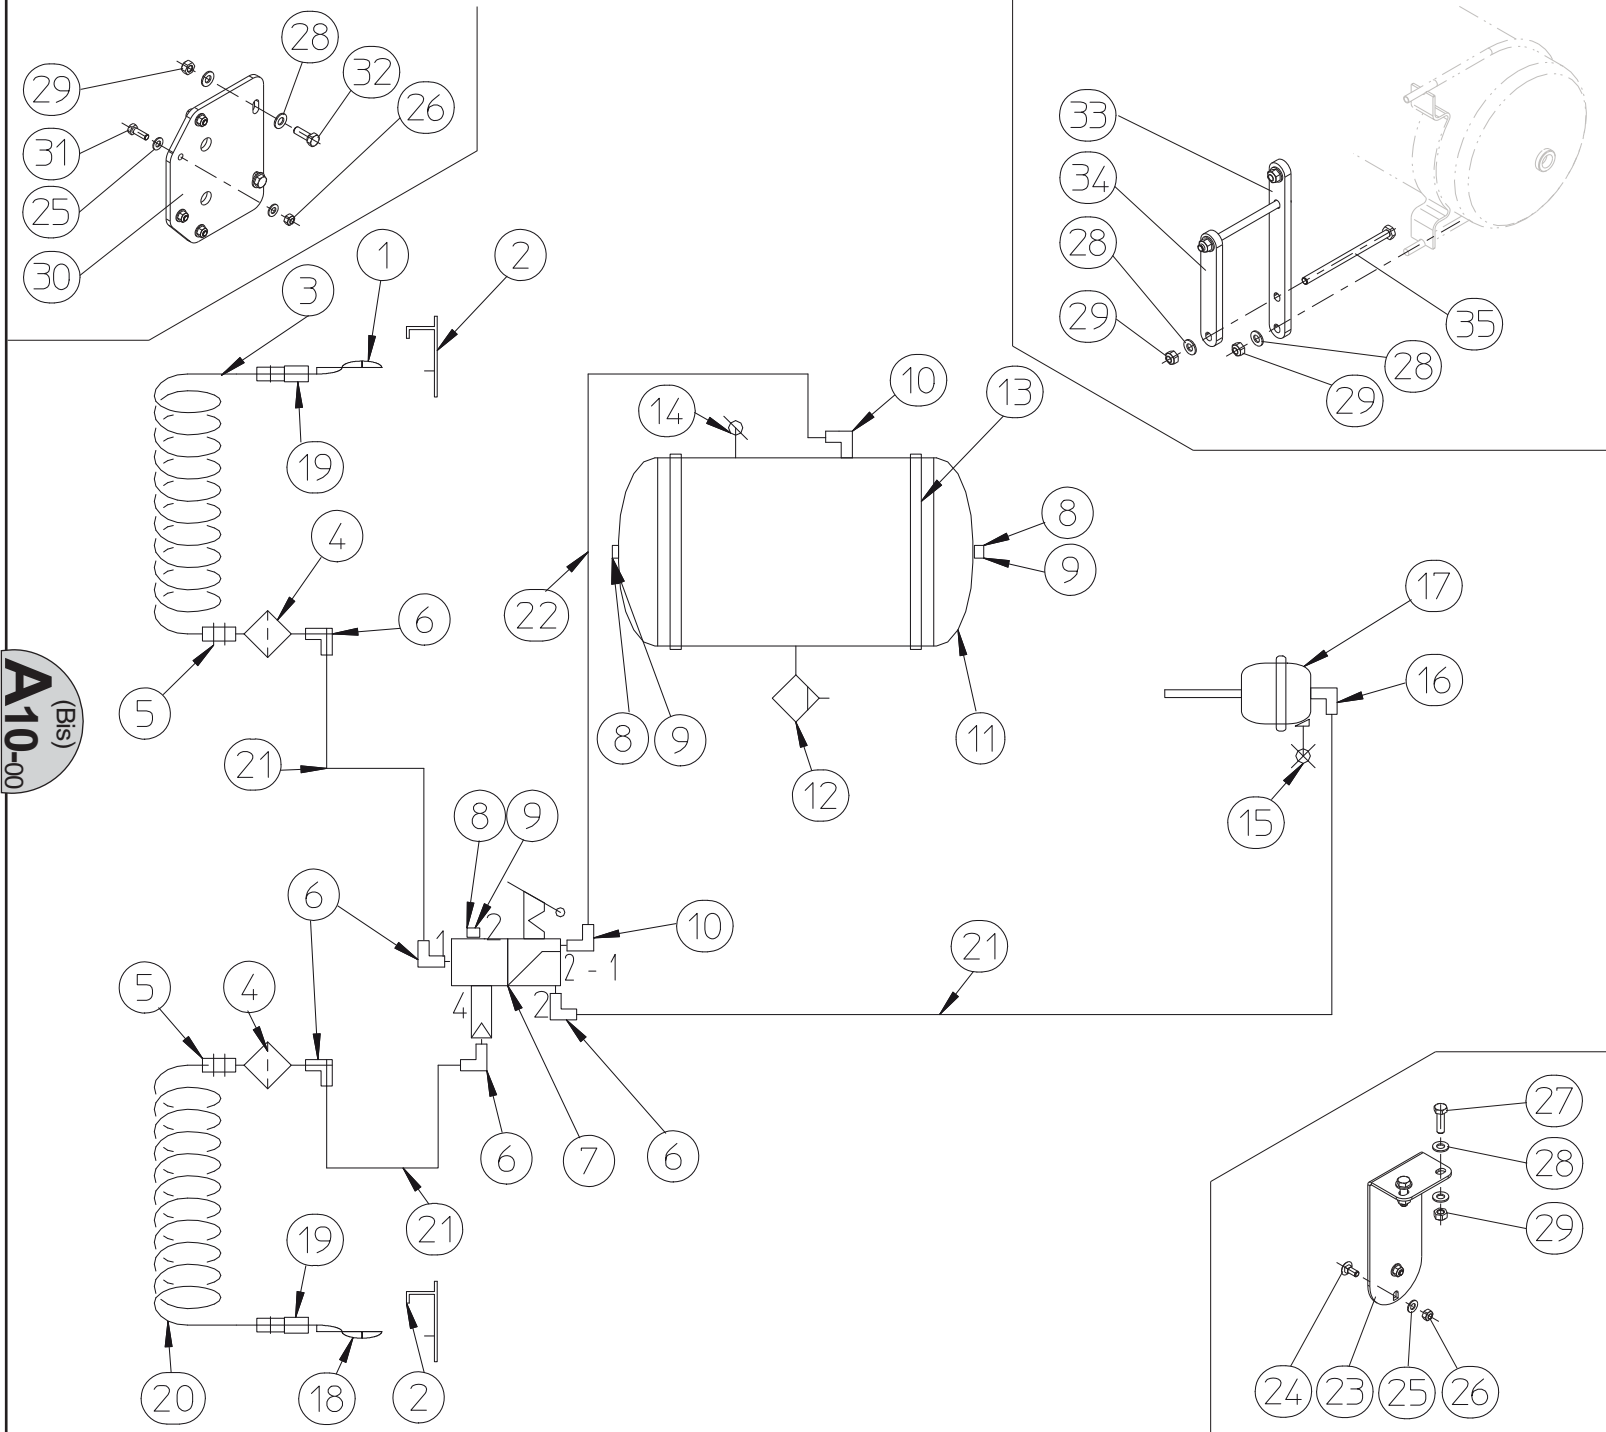

EASYDRILL FERTISEM

REP	CODE	DÉSIGNATION
1	5201108	Tete rouge
2	5201106	Support tete
3	5201123	Flexible air rouge 32 spires
4	5201102	Filtre de conduite m 22x1.5
5	5201114	Passe cloison m 22x1.5-d12
6	5201115	Raccord coude m 22x1,5-d12
7	5201109	Valve relais d'urgence
8	5201116	Joint et cuvette
9	5201117	Bouchon m 22x1,5
10	5201118	Raccord coude m 22x1,5-d16
11	5201110	Réservoir 30 l
12	5201103	Valve de purge
13	5201111	kit colliers et supports
14	5201104	Prise de pression m 22x1,5
15	5201105	Prise de pression m 16x1,5
16	5201119	Raccord coude m 16x1,5-d12
17	721504	Vase pneu 20p freinage ss chape
18	5201107	Tete jaune
19	5201124	Mamelon m 16x1.5 avec joint
20	5201122	Flexible air jaune 32 spires
21	5201120	Tube polyamide d12 au m
22	5201121	Tube polyamide d16 au m
23	952453	Support vru dd
24	525854	Vis trcc 8x20 zn 6 c fe
25	573158	Rondelle m8 n zn 6 c fe
26	571458	Ecrou frein h8 zn 6 c fe
27	552085	Vis h 10x35 zn 6 c fe fst
28	573109	Rondelle m10 n zn 6 c fe
29	571460	Ecrou frein nylon h10 zn 6 c fe
30	1195991	Support flex frein pneu trw2
31	551875	Vis h 8x25 zn 6 c fe fp
32	552080	Vis h 10x30 zn 6 c fe fp
33	962271	Bride de bonbonne longue dd
34	962272	Bride de bonbonne courte dd
35	552180	Vis h 10x160 zn 6 c fe 8 8fp