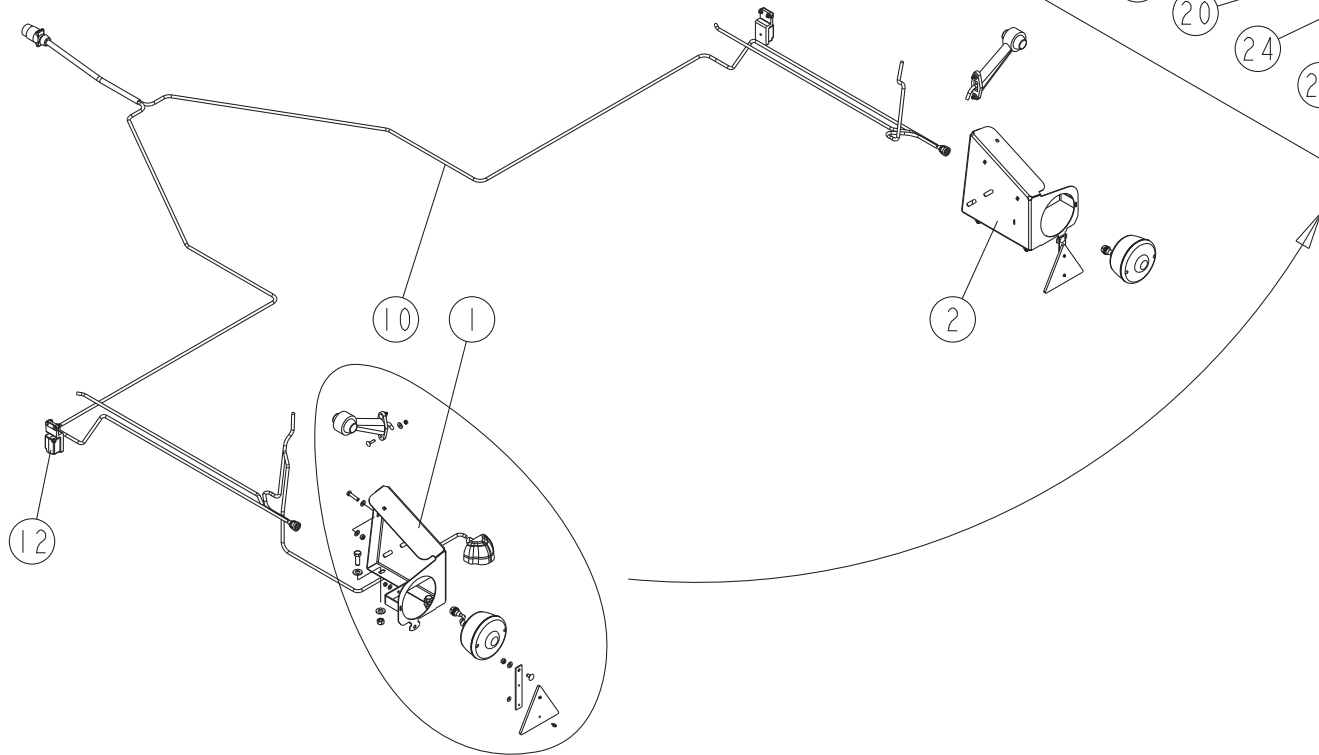

EASYDRILL FERTISEM

9

M1-00

10

1

12

REP	CODE	DÉSIGNATION
1	917366	Support feu g dd so
2	917367	Support feu d dd so
3	552285	Vis h 12x35 zn 6 c fe fst
4	573112	Rondelle m12 n zn 6 c fe
5	571462	Ecrou frein h12 zn 6 c fe
6	551885	Vis h 8x35 zn 6 c fe fst
7	573158	Rondelle m8 n zn 6 c fe
8	571458	Ecrou frein h8 zn 6 c fe
9	983826	Kit faisceau éclairage 3m dd mo
10	721443	Faisceau éclairage 3m dd mo
11	983950	Feu ar diam 140
12	721442	Feu bicolore de gabarit
13	721901	Feu de gabarit oblique
14	721902	Eclaireur de plaque
15	573107	Rondelle m6 n zn 6 c fe
16	571406	Ecrou frein nylon h6 zn 6 c fe
17	558725	Vis trcc 6x25 inox a2 70
18	573206	Rondelle l6 n zn 6 c fe
19	571206	Ecrou h6 zn 6 c fe
20	987823	Bande support triangle dd
21	558916	Vis trcc 8x16 inox a2 70
22	836015	Catadiopre triangle rouge
23	598141	Rivet aveugle inox 4x12
24	573804	Rondelle l4 n inox a2 70