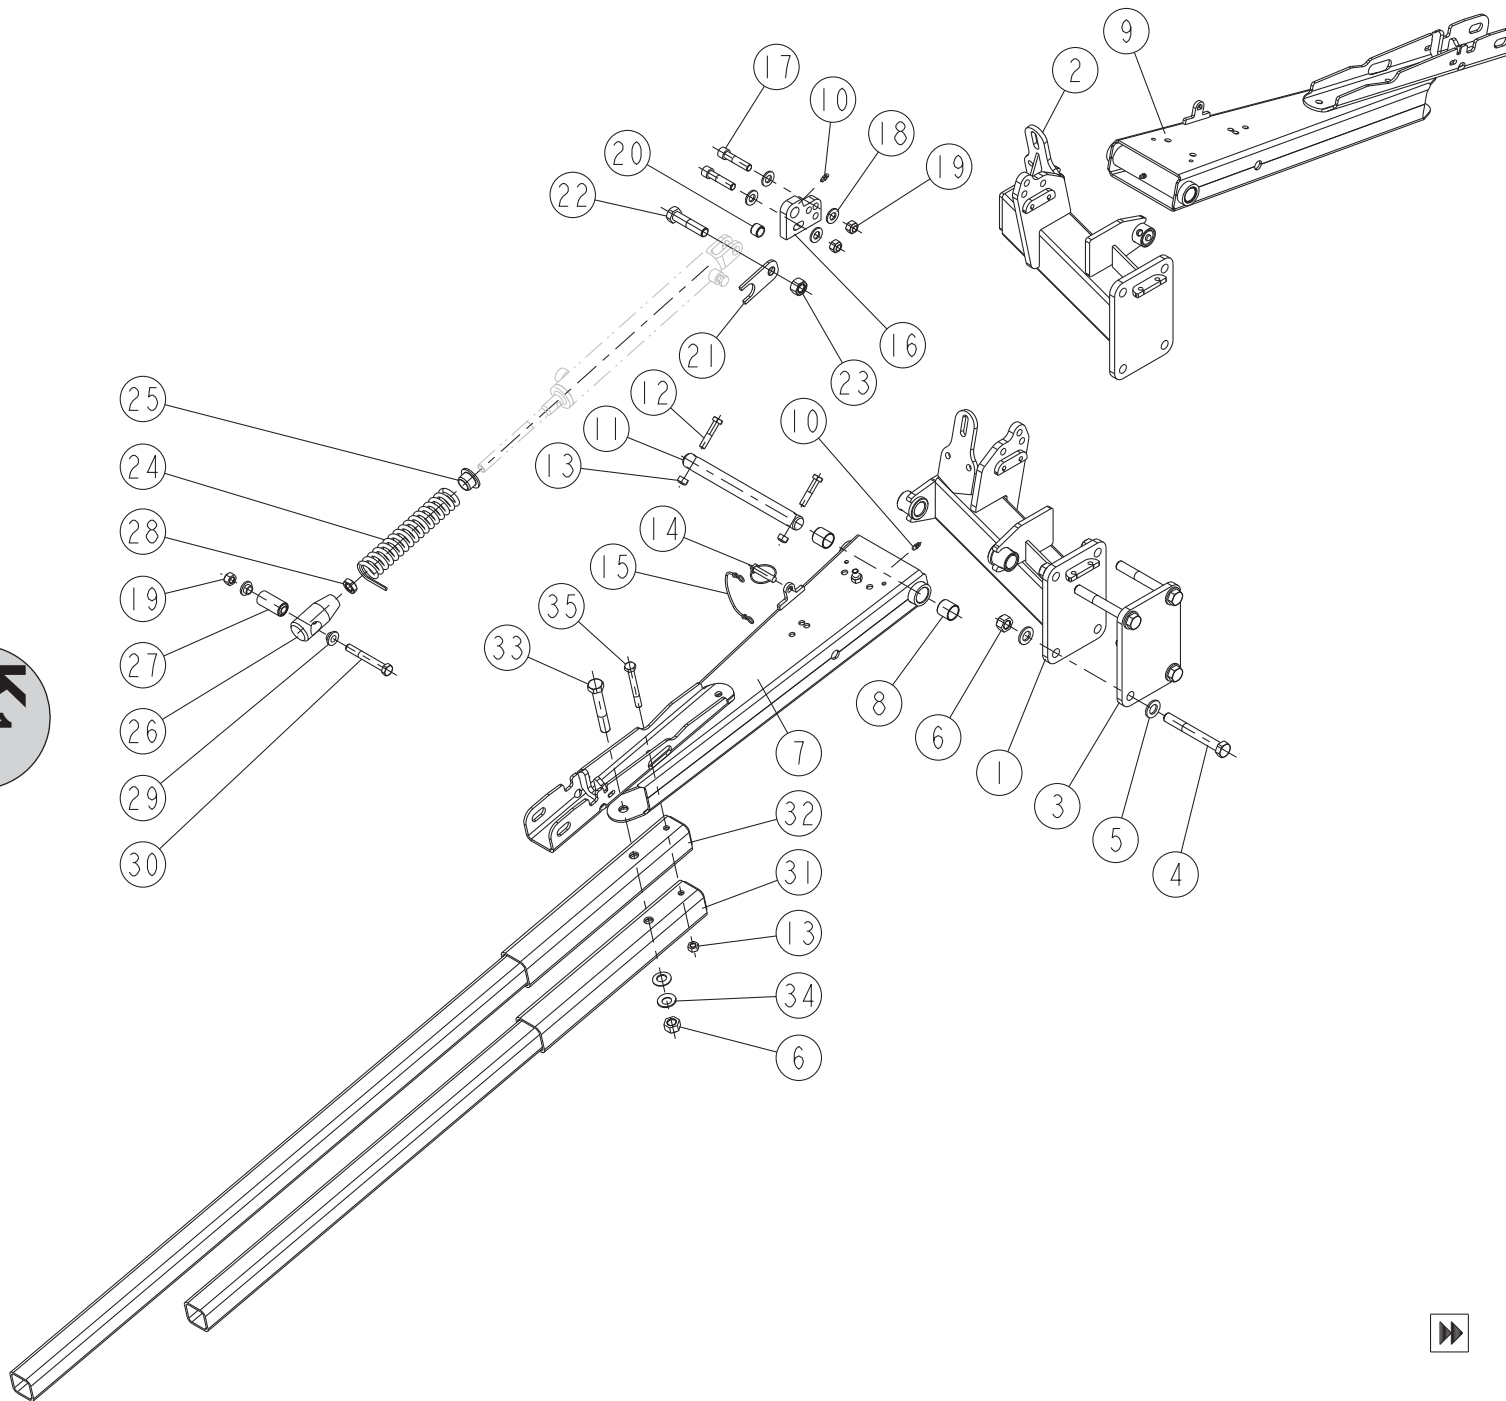

EASYDRILL FERTISEM

K1-00

REP	CODE	DÉSIGNATION
1	918478	Chape traceur g dd so
2	918479	Chape traceur d dd so
3	951829	Platine fixation traceur dd
4	552736	Vis h 16x130 zn fp
5	573166	Rondelle m16 n zn 6 c fe
6	571416	Ecrou frein nylon h16 zn 6 c fe
7	911059	Embase traceur g baguee dd as
8	754002	Bague mu 25 28 25 frimet
9	911060	Embase traceur d baguee dd as
10	719001	Graisseur m6x100 droit
11	921180	Axe traceur dd
12	552100	Vis h 10x50 zn 6 c fe fp
13	571460	Ecrou frein nylon h10 zn 6 c fe
14	574492	Goup clips d10 zn 6 c fe s32
15	715010	Lien noir s29150 ref 715010
16	951315	Tenon de verin
17	554250	Vis chc 12x55 classe 12 9
18	573112	Rondelle m12 n zn 6 c fe
19	571462	Ecrou frein h12 zn 6 c fe
20	590908	Goup elastique 20x14
21	962071	Verrou de traceur ps
22	552720	Vis h 16x70 zn 6 c fe fp
23	571216	Ecrou h16 zn 6 c fe
24	981302	Ressort amortisseur
25	985009	Bague de palier guidage
26	924042	Chape tige verin traceur
27	793702	Articulation elastique 12 25 54
28	571366	Ecrou hm 16 zn 6 c fe
29	925070	Bague entretoise
30	552299	Vis h 12x90 zn 6 c fe 10 9 fp
31	917374	Tube traceur 3m dd so
32	917375	Tube traceur 4m dd so
33	552733	Vis h 16x100 zn 6 c fe fp
34	573406	Rond belleville d16-3x31-5x1-75
35	552137	Vis h 10x90 zn 6 c fe 8 8 fp