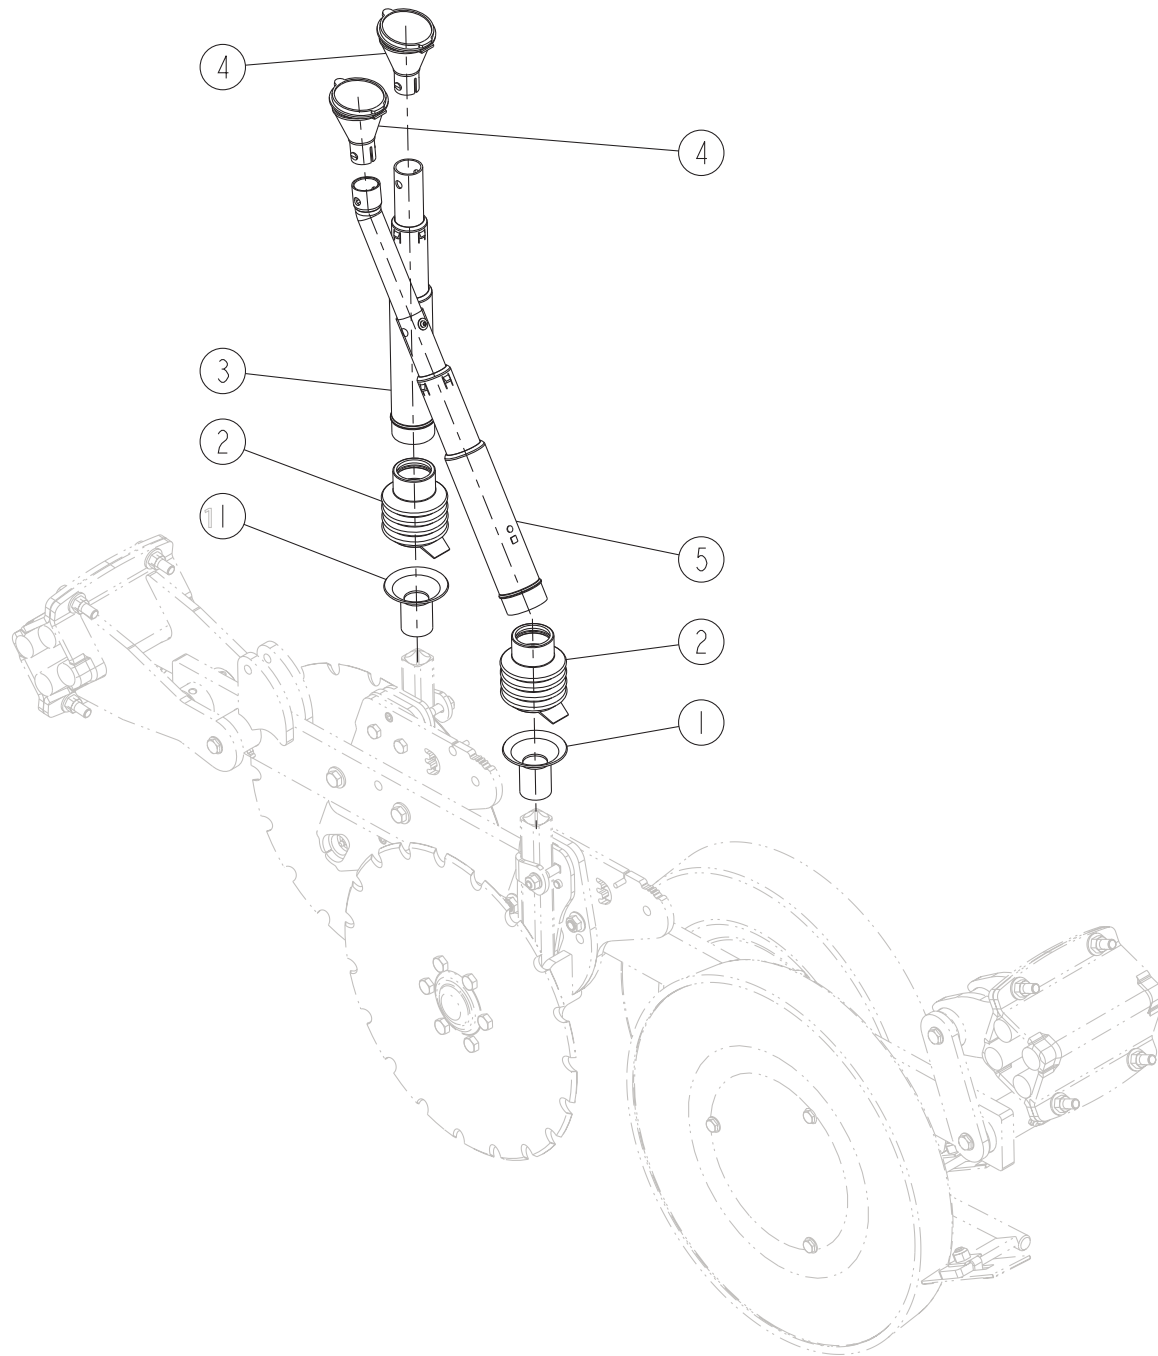

EASYDRILL FERTISEM 12/DF 02 101 → ...

REP	CODE	DÉSIGNATION
1	985212	Adaptateur sur carre 30
2	907711	Soufflet elem semeur
3	985311	Tube télescopique court
4	907002	Godet superieur
5	911054	Tube de descente ext se-sx as

E4-01