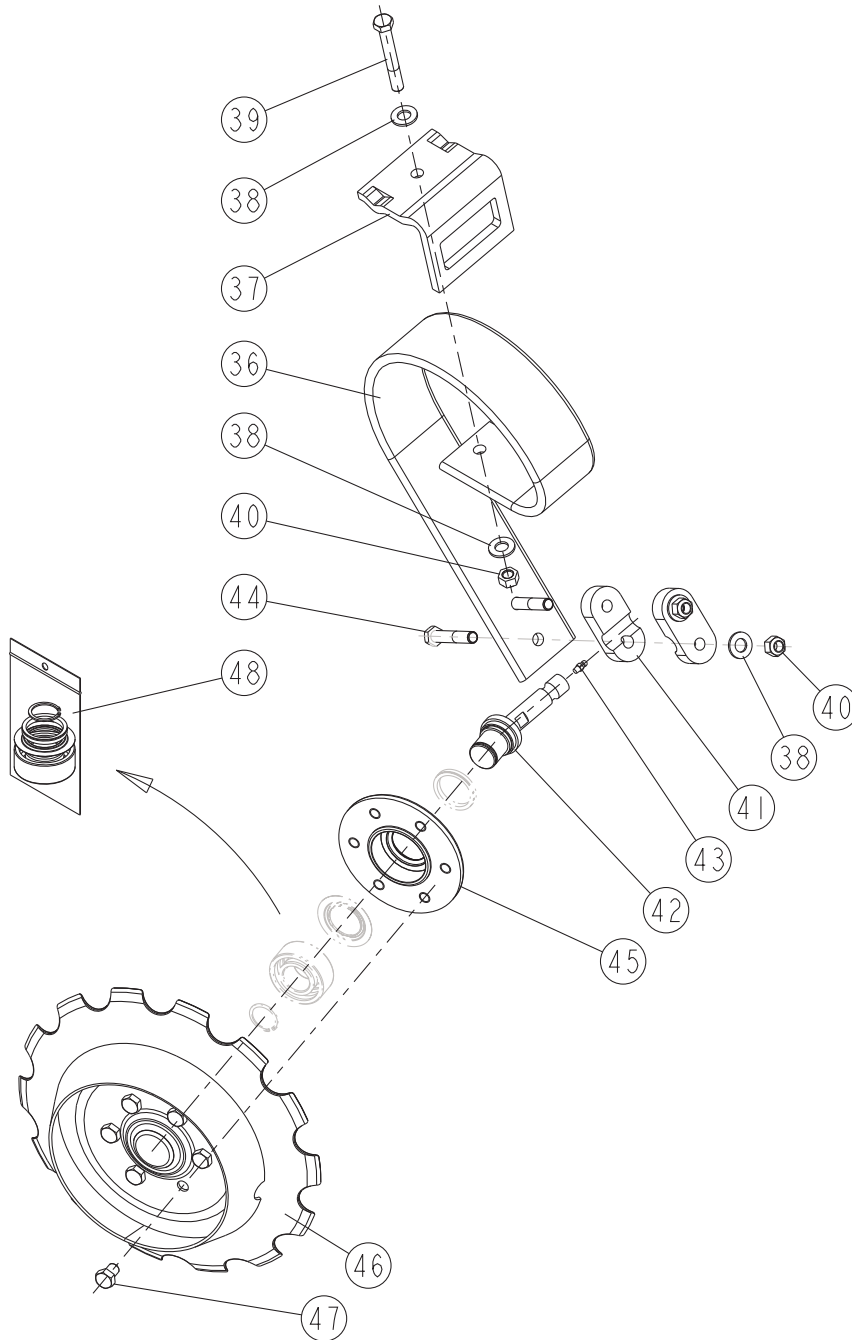

EASYDRILL FERTISEM

REP	CODE	DÉSIGNATION
36	980356	Lame bras traceur md
37	7101145	Bride 110x10 tube 50x50
38	573112	Rondelle m12 n zn 6 c fe
39	2211124	Vis h 12x90 zn 6 c fe
40	571462	Ecrou frein h12 zn 6 c fe
41	962207	Bride axe disque traceur md
42	914216	Axe disque traceur md so
43	719001	Graisser m6x100 droit
44	552297	Vis h 12x70 zn 6 c fe 10 9 fp
45	923100	Moyeu de cultidisc sr
46	980355	Disque traceur md
47	552216	Vis h 12x16 zn 6 c fe 8 8 fst
48	911113	Kit roulement cultidisc as

K1-00
(Bis)