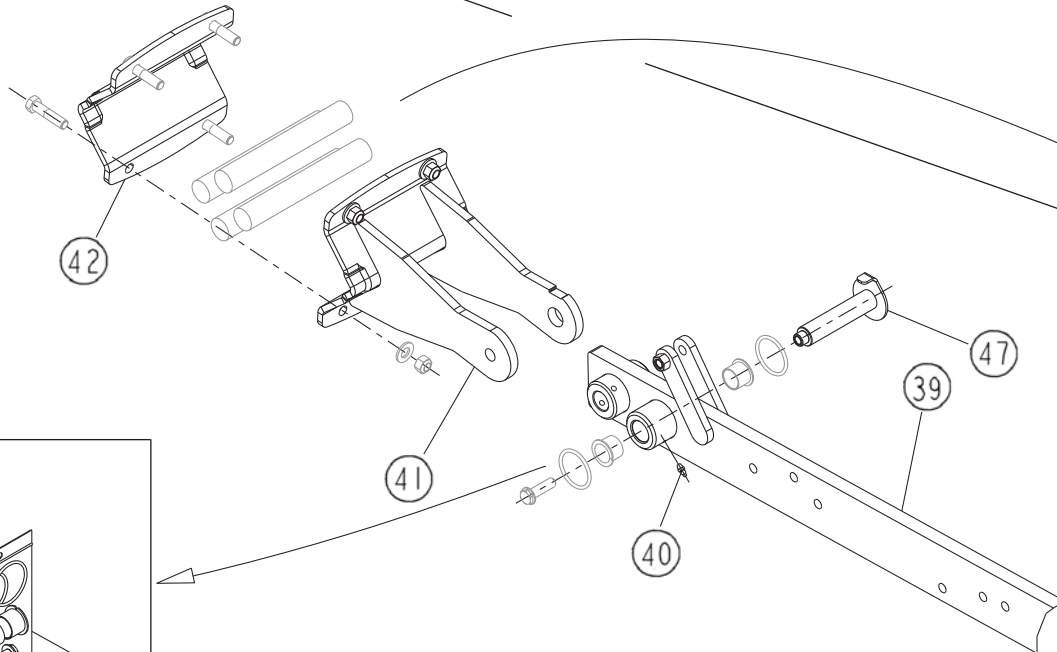

(Bis)
12-00