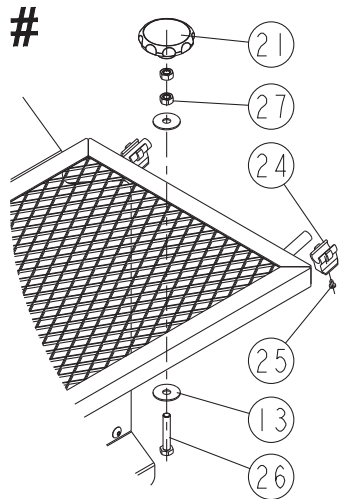

REP	CODE	DÉSIGNATION
11	975133	Cloison sup 3m df
12	558816	Vis h 8x16 inox a2 70 fst
13	573358	Rondelle I18 n inox a2 70
14	571408	Ecrou frein nylon h8 inox a2 70
15	962247	Bride cloison fs dd
16	558916	Vis trcc 8x16 inox a2 70
17	573808	Rondelle m8 n inox a2 70
18	918508	Cloison mobile 3m d df so
19	918507	Cloison mobile 3m g df so
20	558835	Vis h 8x35 inox a2 70 fp
21	911007	Poignée de cmd large h8 inox as
22	463502	Joint pvc arme au m
23	919242	Tamis fertisem 3m so
24	415752	Support tamis plastique
25	557610	Vis cbl z st3 5x9 5 inox a2 70
26	551795	Vis h 8x45 inox a2 70 fst
27	571258	Ecrou h8 inox a2 70
28	975134	Cloison sup 4m df
29	918531	Cloison mobile 4m d df so
30	918530	Cloison mobile 4m g df so
31	919243	Tamis fertisem 4m so

#