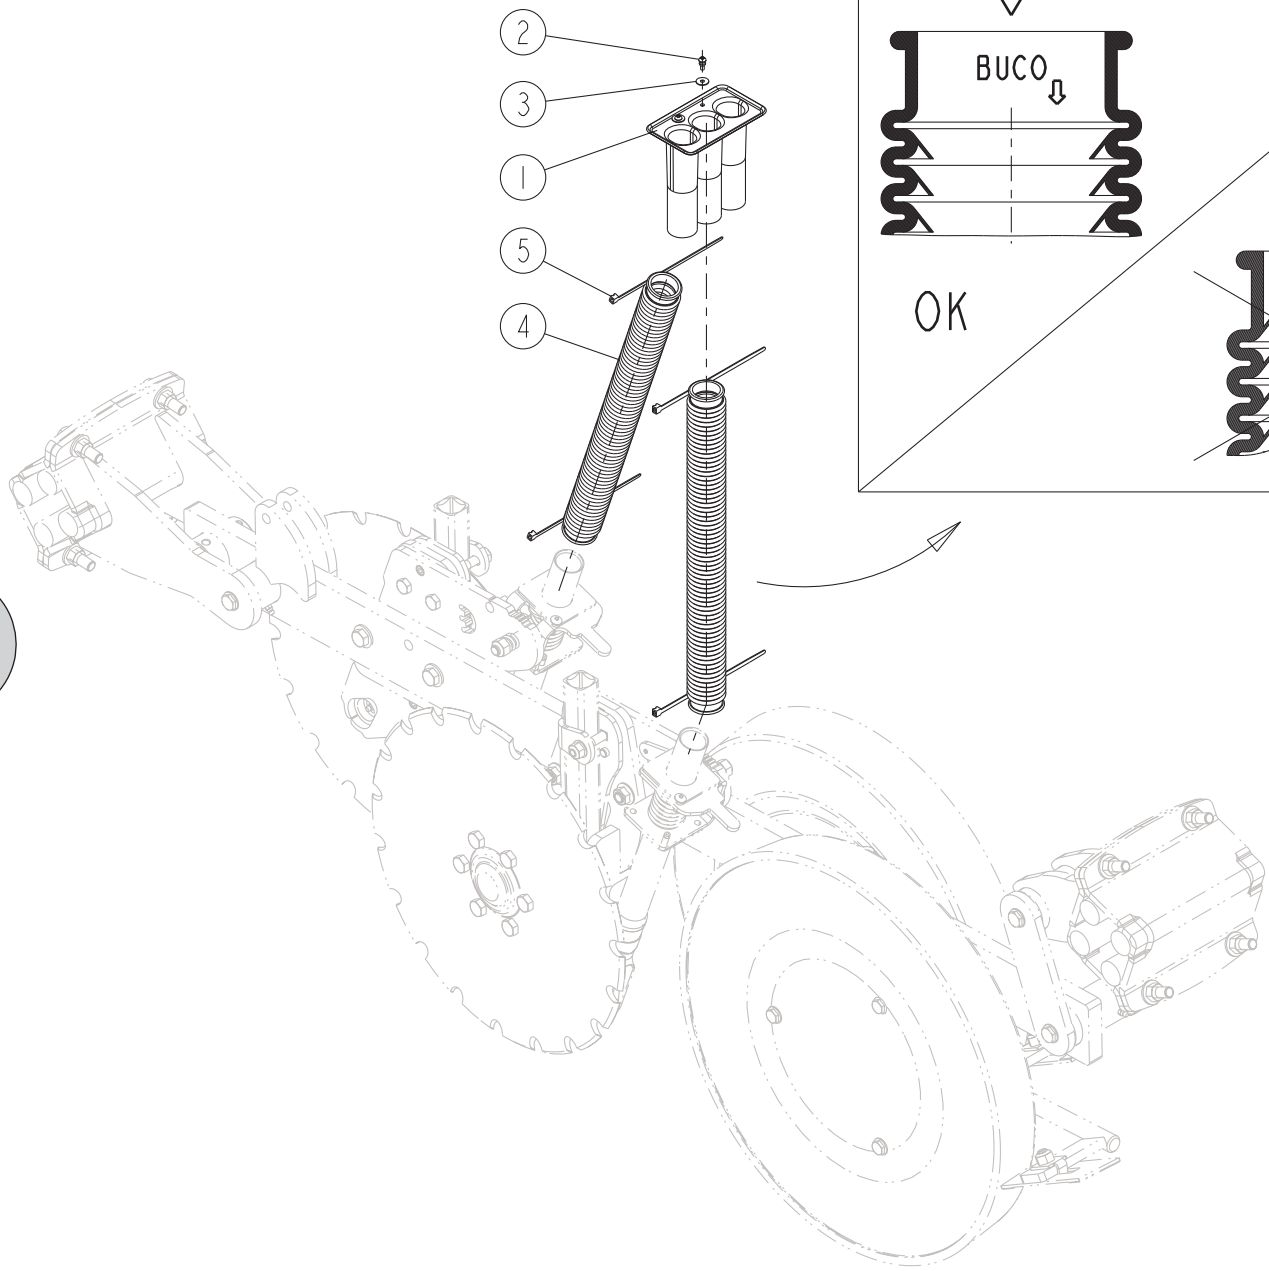

EASYDRILL FERTISEM

00-87

REP	CODE	DÉSIGNATION
1	985067	Entonnoir bag df
2	598141	Rivet aveugle inox 4x12
3	573804	Rondelle I4 n inox a2 70
4	987127	Tube buco ondule 10040nd dd
5	794640	Lien de serrage nylon noir