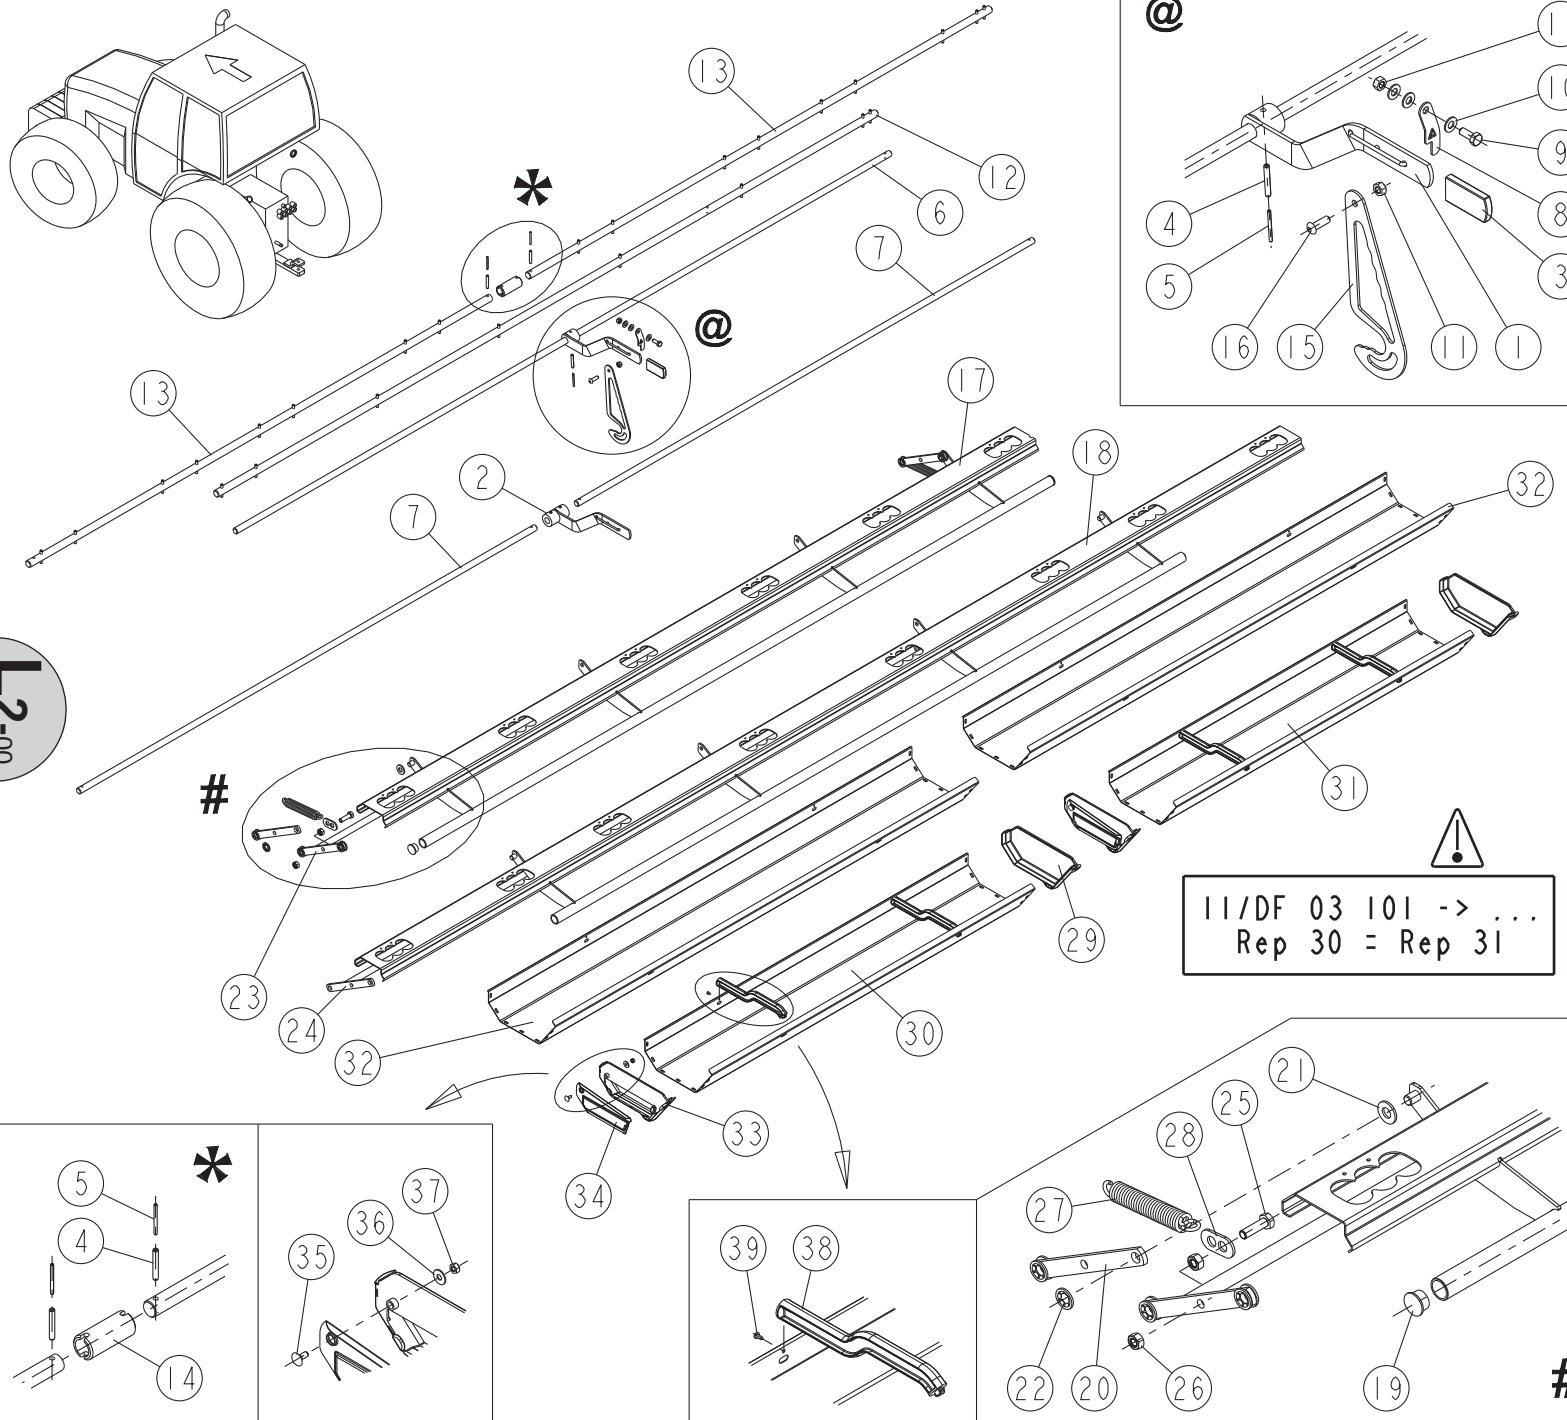

# EASYDRILL FERTISEM

REP	CODE	DÉSIGNATION
1	900975	Levier de sabot gc so (3m)
2	918533	Levier de sabot df so (4m)
3	415750	Poignée k 28x5x60 noir
4	589308	Goup elastic 6x40 inox
5	589208	Goup elastic 3 5x40 inox
6	922175	Arbre de clapet 3m fs dd
7	922176	Arbre de clapet 4m df
8	962248	Verrou levier fs dd
9	551770	Vis h 8x20 fst inox a2 70
10	573808	Rondelle m8 n inox a2 70
11	571408	Ecrou frein nylon h8 inox a2 70
12	922180	Arbre de cannelure 3m dd
13	922181	Arbre de cannelure 4m dd
14	931072	Noix accouplement df
15	962174	Verrou barre a godets tc
16	555825	Vis bhc 8x25 inox a2 70
17	918509	Barre a godets 3m df so
18	918510	Barre a godets 4m df so
19	415730	Bouchon d23 sr1500 11780
20	942083	Bielette de bag tc
21	573012	Rondelle m12 polyamide
22	573612	Rond griffes d12 z5p
23	918511	Levier bag 3m fs dd so
24	918532	Levier bag 4m df so
25	552085	Vis h 10x35 zn 6 c fe fst
26	571210	Ecrou h10 zn 6 c fe
27	981012	Ressort barre a godets tc
28	904319	Attache ressort
29	985260	Embout auget plastique d
30	970240	Auget 3m g tc
31	970241	Auget 3m d tc
32	970242	Auget 4m tc
33	985259	Embout auget plastique g
34	966037	Trappe g auget se
35	558715	Vis trcc 6x15 inox a2 70
36	573856	Rondelle l6 n inox a2 70
37	571456	Ecrou frein nylon h6 inox a2 70
38	985268	Poignée auget tc
39	557610	Vis cbl z st3 5x9 5 inox a2 70