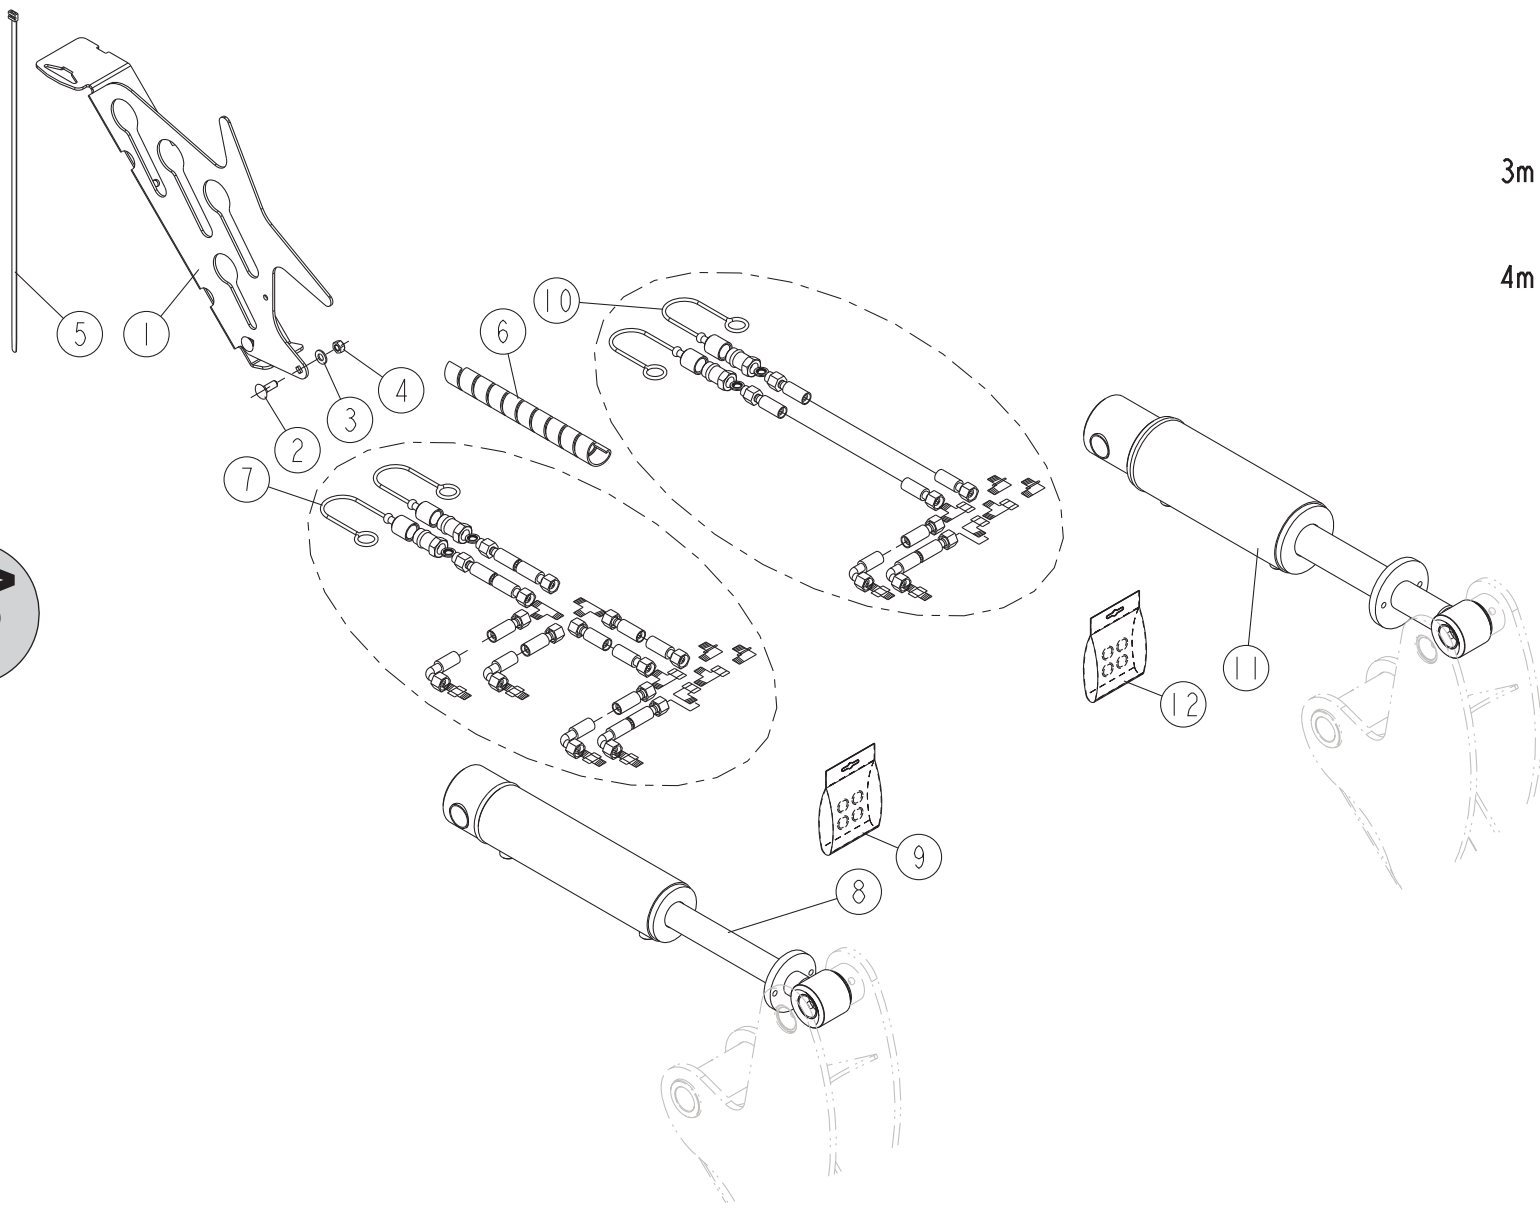

EASYDRILL FERTISEM 10/DF 04 102 → ...

REP	CODE	DÉSIGNATION
1	964213	Support de flexibles dd
2	526030	Vis trcc 10x30 zn 6 c fe
3	573109	Rondelle m10 n zn 6 c fe
4	571460	Ecrou frein nylon h10 zn 6 c fe
5	794645	Lien de serrage 612x9 noir
6	879200	Gaine spiralee sgx-32 au m
7	983095	Kit hyd relevage 3m dd
8	983403	Verin enterrage dd
9	721449	Pochette joints verin 983403
10	983112	Kit hyd relevage 4m dd
11	983405	Verin essieu dd
12	5101143	Pochette joints verin 983405

3m {
4m {

A8-01