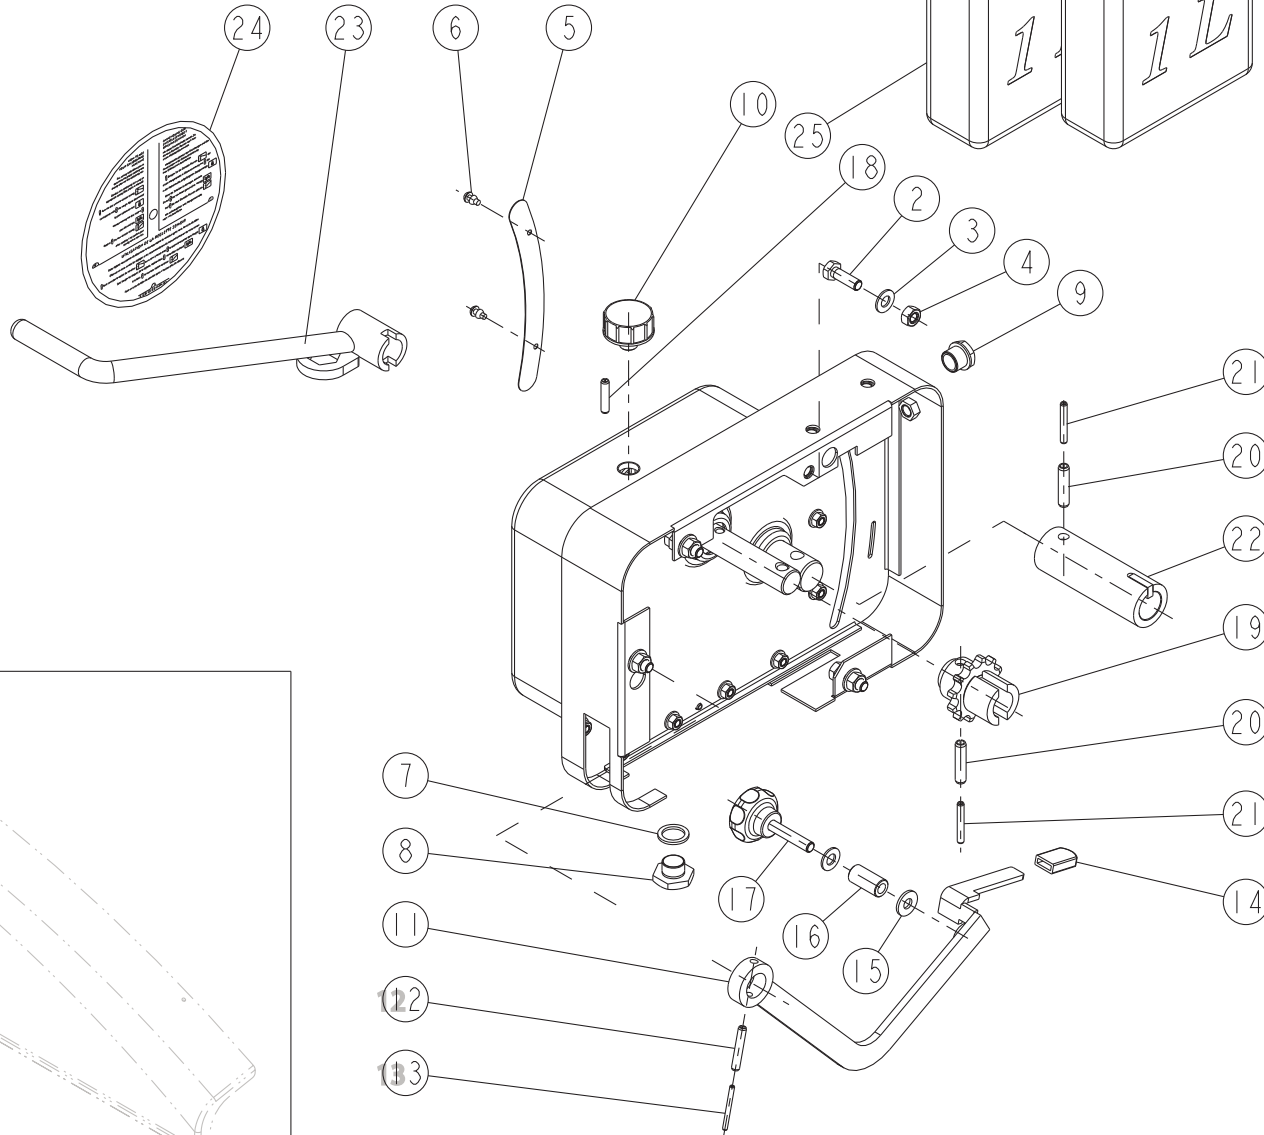

EASYDRILL FERTISEM

Ne pas démonter les pièces internes du variateur.
Do not dismount the variator's internal parts.
Die werkseitig eingebauten,
inneren teile dürfen nicht abmontiert werden.

REP	CODE	DÉSIGNATION
1	913189	Variateur dd mo
2	551875	Vis h 8x25 zn 6 c fe fp
3	573158	Rondelle m8 n zn 6 c fe
4	571208	Ecrou h8 zn 6 c fe
5	989002	Vernier d de variateur
6	598041	Rivet aveugle 4x10 alu
7	737003	Joint cuivre ferme 17x23x2
8	984008	Bouchon de vidange 3 8 gaz
9	795070	Temoin d huile 3 8 gaz
10	795060	Reniflard 3 8 gaz variateur
11	915012	Levier de variateur d so
12	590307	Goup elastic 6x35 serie ep
13	590108	Goup elastic 3 5x36 serie ep
14	415749	Poignee k 14x4x25 noir
15	573260	Rondelle polyamide 8x20x2
16	925027	Cale de levier
17	911006	Poignee de cmde h8x45 inox as
18	590306	Goup elastic 6x28 serie ep
19	915154	Pignon variateur dd so
20	589407	Goup elastic 8x35 inox
21	590207	Goup elastic 5x35 serie ep
22	915014	Noix de distribution so
23	916148	Manivelle 2
24	989017	Reglette debit semoir
25	480000	Bidon 1 litre huile fluide g3

D1-00