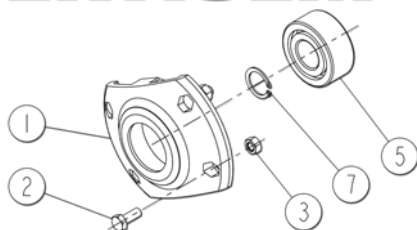

---

**3 - 4 m**

---

**EASYDRILL**  
**FERTISEM**

Réf: 400 592-01 EU / DF

**SKY Agriculture**  
La Conillais  
44130 Saint Emilien de Blain  
Tél : (33)02-40-87-11-24 · ou : (33)09-69-80-07-67  
Site Internet : [www.sky-agriculture.com](http://www.sky-agriculture.com)  
E-Mail : [contact@sky-agriculture.com](mailto:contact@sky-agriculture.com)