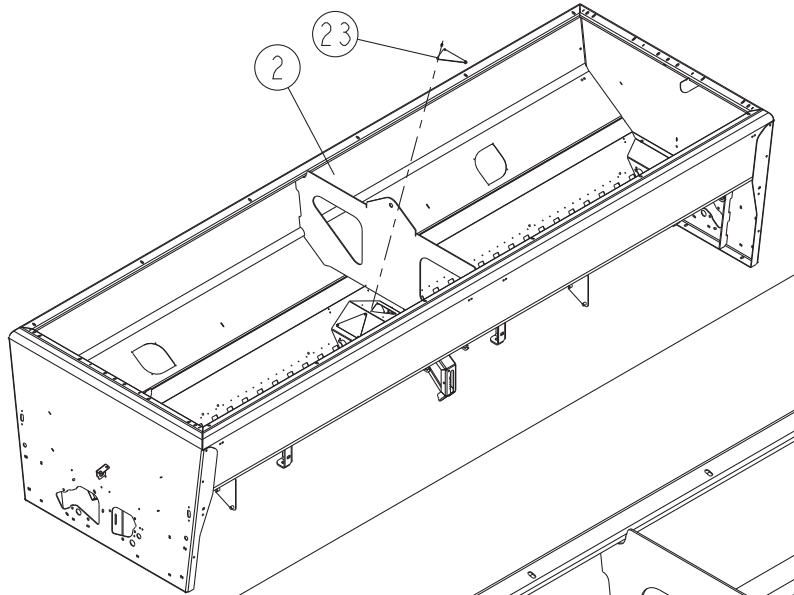

EASYDRILL FERTISEM