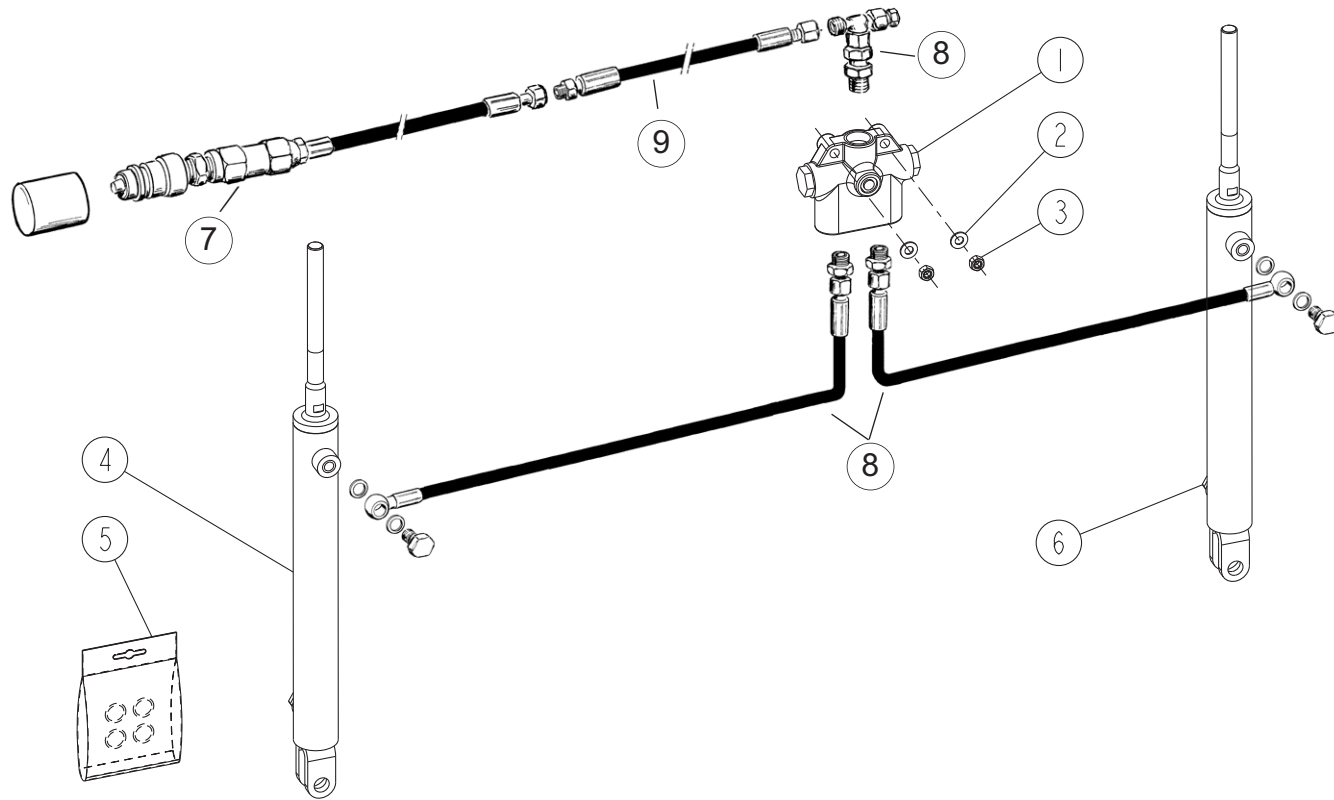

EASYDRILL FERTISEM

REP	CODE	DÉSIGNATION
1	983901	Inverseur hydraulique
2	573158	Rondelle m8 n zn 6 c fe
3	571208	Ecrou h8 zn 6 c fe
4	982307	Verin tirant 35x20
5	720897	Pochette joints verin s 982307
6	720847	Reniflard 1-4 gaz
7	983003	Kit hydraulique
8	983032	Kit traceurs lateraux
9	909886	Rallonge hydraulique 2m

K5-00