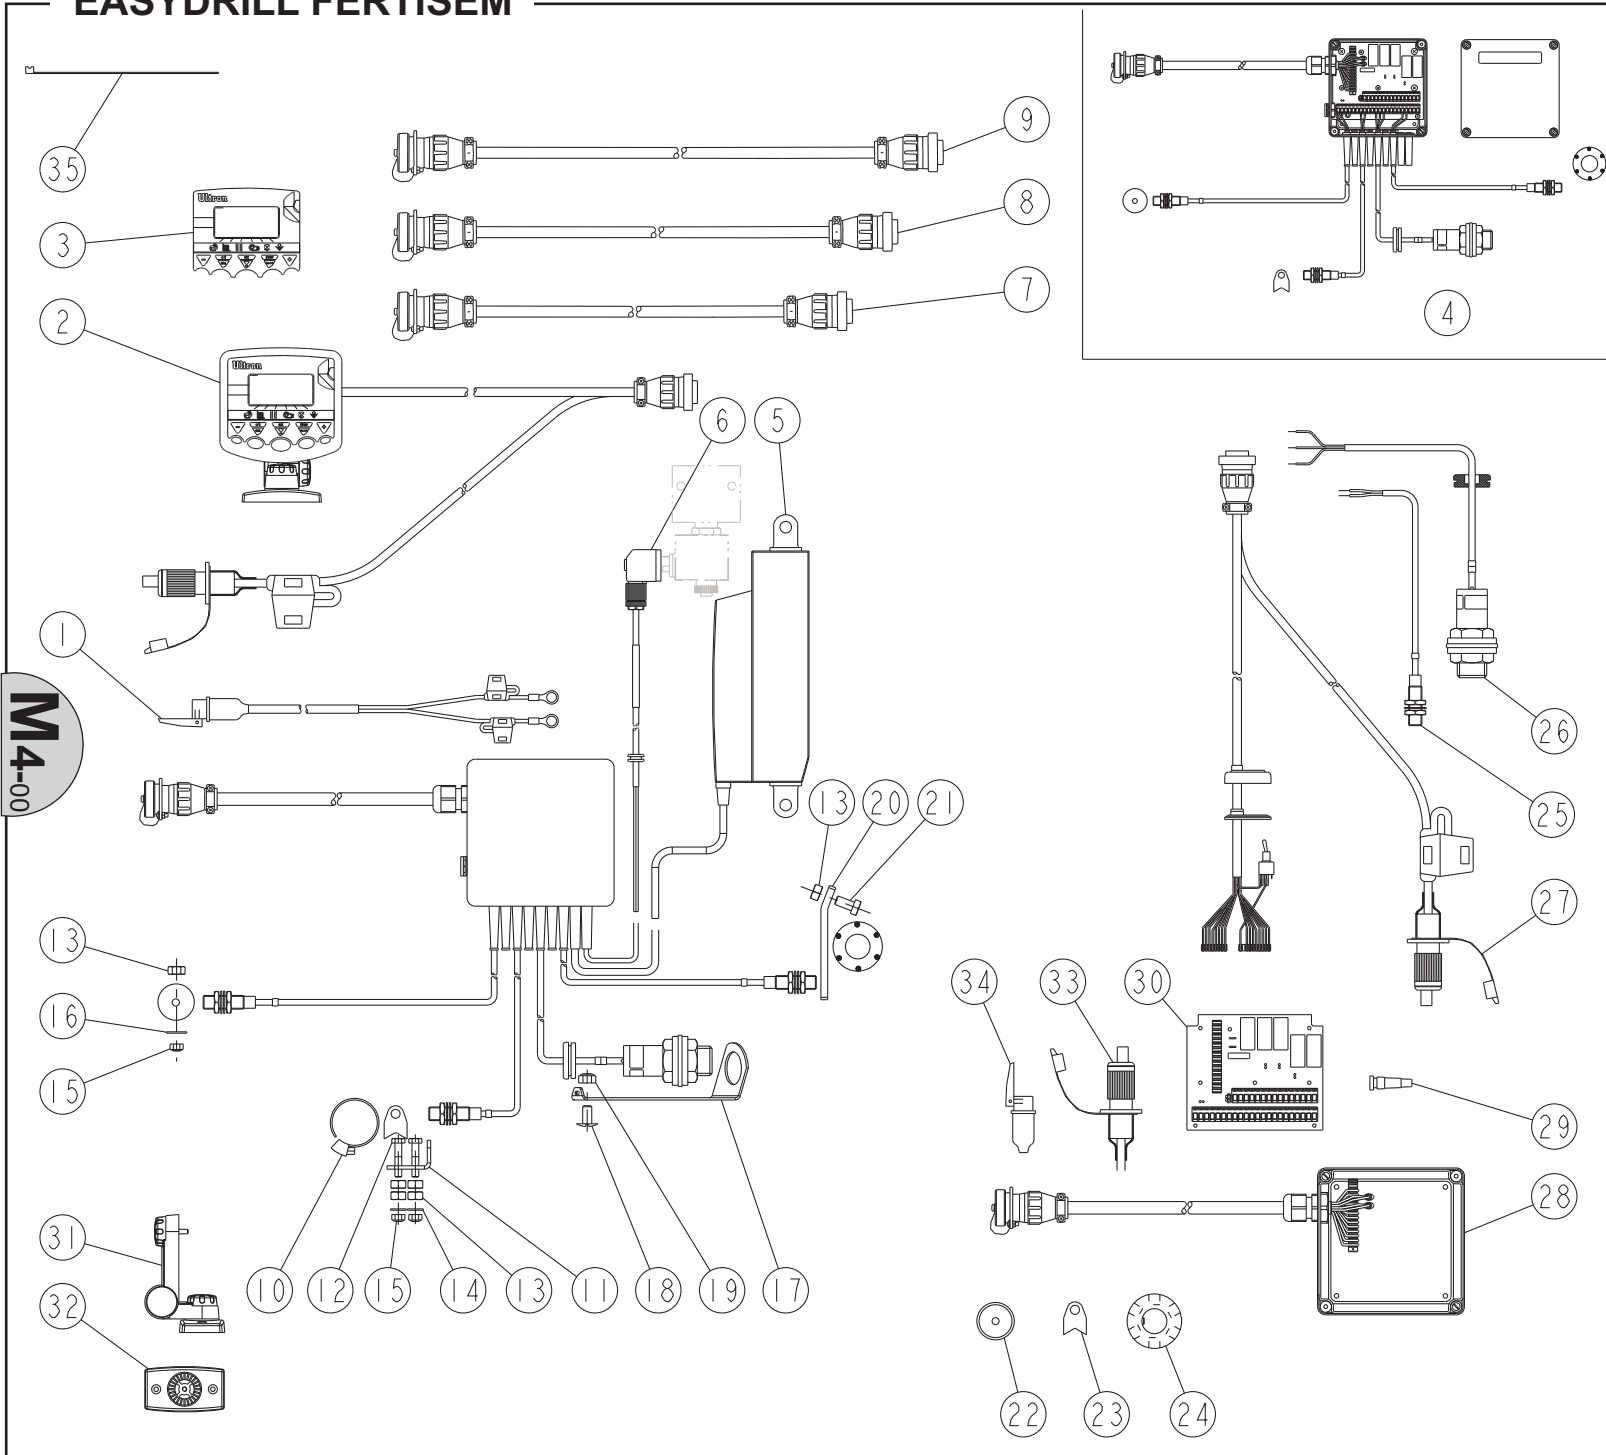

# EASYDRILL FERTISEM

REP	CODE	DÉSIGNATION
1	983712	Faisceau 12 volts cobo
2	983658	Console avec facade ultron
3	983939	Facade ultron
4	983656	Faisceau ultron tl 1ils
5	982502	Verin électrique tramlines
6	983642	Connecteur electrovalve wd
7	983619	Rallonge ultron 4m 16 voies
8	983620	Rallonge ultron 6m 16 voies
9	983621	Rallonge ultron 9m 16 voies
10	799006	Collier acier 25x40 l 9 mm
11	962016	Equerre de toit
12	551684	Vis h 6x30 zn 6 c fe fp
13	571208	Ecrou h8 zn 6 c fe
14	573107	Rondelle m6 n zn 6 c fe
15	571406	Ecrou frein nylon h6 zn 6 c fe
16	573206	Rondelle l6 n zn 6 c fe
17	942041	Equerre support jauge
18	535853	Vis trl 8x16 zn 6 c fe
19	571458	Ecrou frein h8 zn 6 c fe
20	964061	Support témoin rotation
21	551865	Vis h 8x15 zn 6 c fe fst
22	983914	Aimant
23	983915	Aimant a collier
24	983916	Aimant de distribution 6 plots
25	983912	Capteur ils
26	983917	Capteur de niveau
27	720822	Cable info console ultron-ms
28	720823	Cable info boîte ultron nue
29	721678	Passe-fil universel
30	720824	Circuit imprimé ultron
31	983952	Kit support console ultron-ms
32	720873	Socle support console ultron-ms
33	720855	Prise male 12v cobo
34	720854	Prise femelle 12v cobo
35	794640	Lien de serrage nylon noir