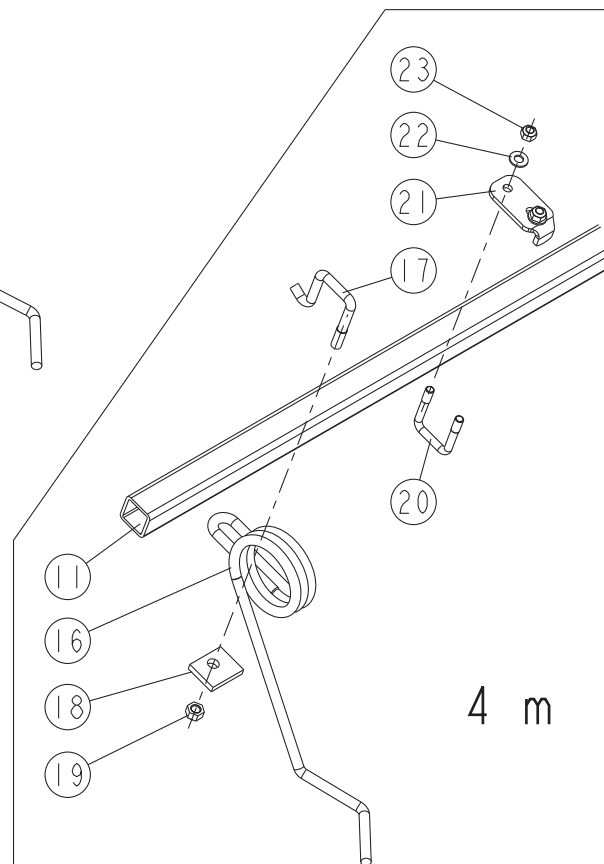

EASYDRILL FERTISEM

J2-00

REP	CODE	DÉSIGNATION
1	940271	Bras de herse dd
2	590908	Goup elastique 20x14
3	918512	Levier de herse dd so
4	552700	Vis h 16x50 zn 6 c fe fp
5	571366	Ecrou hm 16 zn 6 c fe
6	942107	Levier rotation herse dd
7	963212	Broche de herse d12 dd
8	594304	Goup clips d4 5 zn 6 c fe s32
9	715010	Lien noir s29150 ref 715010
10	950168	Barre porte dent 3m dd
11	950169	Barre porte dent 4m dd
12	980038	Dent double dd
13	962196	Bride dts herse md
14	967109	Plat traverse lx
15	571412	Ecrou frein nyl h12 inox a2 70
16	980036	Demi dent double g dd
17	962196	Bride dts herse md
18	967109	Plat traverse lx
19	571412	Ecrou frein nyl h12 inox a2 70
20	962110	Bride chape de herse
21	962075	Bride de dent double
22	573109	Rondelle m10 n zn 6 c fe
23	571460	Ecrou frein nylon h10 zn 6 c fe

4 m