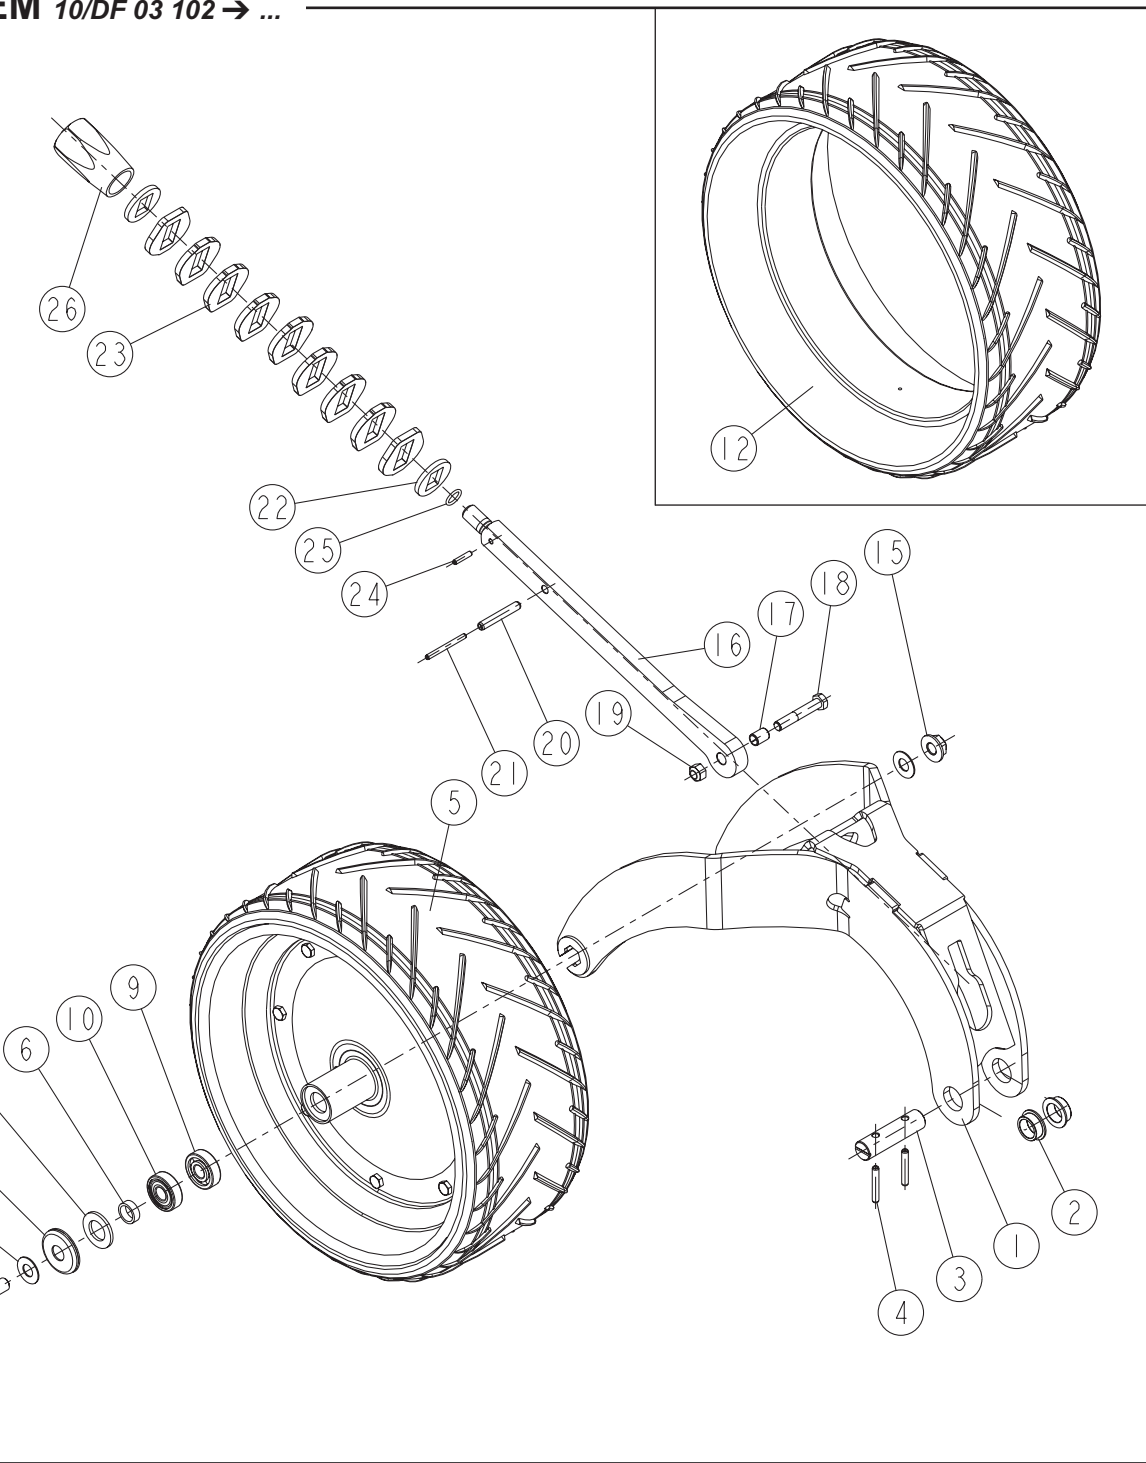

EASYDRILL FERTISEM 10/DF 03 102 → ...

13-01

REP	CODE	DÉSIGNATION
1	914290	Fourche av dd so
2	925149	Bague dure pel v 25 32 13
3	922189	Axe fourche av dd
4	590410	Goup elastic 8x50 serie ep
5	980436	Roue otico 500x210 dd
6	721495	Entretoise d27x3x9 farmflex
7	720924	Coupelle etancheite farmflex
8	721496	Joint feutre d27x47x4 farmflex
9	721671	Roulement 6303 17x47x14
10	721672	Roulement 6303 rs 17x47x14
11	911058	Kit jante farm 500x210c d17 as
12	721041	Pneu farmflex 500x210c
13	552738	Vis h 16x300 zn 6 c fe fp
14	926067	Rondelle roue farmflex dd
15	571418	Ecrou frein emba h16 zn 6 c fe
16	963629	Barre de profondeur dd
17	590909	Goup elastique 15x20 serie m
18	552297	Vis h 12x70 zn 6 c fe 10 9 fp
19	571462	Ecrou frein h12 zn 6 c fe
20	590513	Goup elastic 10x65 serie ep
21	590313	Goup elastic 6x65 serie ep
22	963625	Butee de fourche dd
23	963628	Butee de profondeur dd
24	590306	Goup elastic 6x28 serie ep
25	732007	Joint torique 18x3 70 shore
26	943036	Poignee de profondeur dd
27	944012	Clef easydrill dd