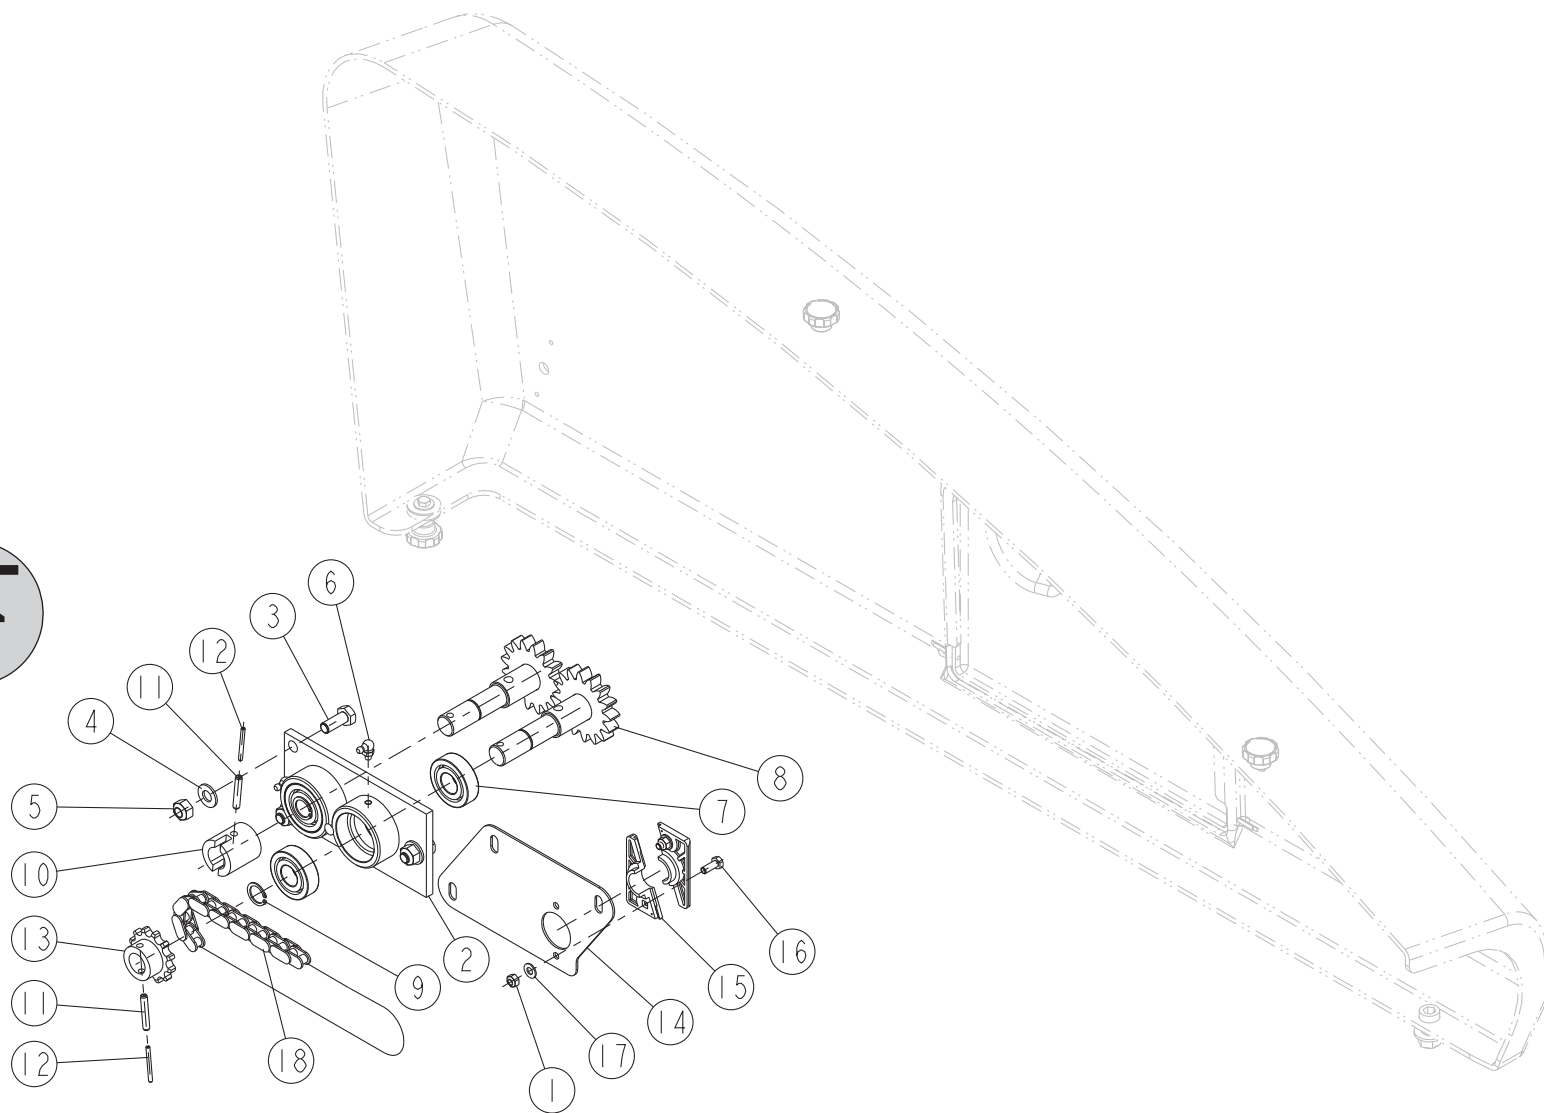

EASYDRILL FERTISEM

L4-00

REP	CODE	DÉSIGNATION
1	571406	Ecrou frein nylon h6 zn 6 c fe
2	914068	Platine sup bras roue g so
3	552076	Vis h 10x25 zn 6 c fe fst
4	573109	Rondelle m10 n zn 6 c fe
5	571460	Ecrou frein nylon h10 zn 6 c fe
6	719002	Graisseur m6x100 90
7	711012	Roulement 6204 rs1 20x47x14
8	915156	Pignon inverseur dd so
9	574220	Circlips ext d20
10	931069	Accouplement agitateur fs
11	590307	Goup elastic 6x35 serie ep
12	590108	Goup elastic 3 5x36 serie ep
13	993116	Pignon pas 12 7 12 dts
14	951937	Support palier renfort df
15	924035	Demi palier agitateur
16	551666	Vis h 6x16 zn 6 c fe 8 8 fst
17	573107	Rondelle m6 n zn 6 c fe
18	980454	Chaine inverseur dd 3m