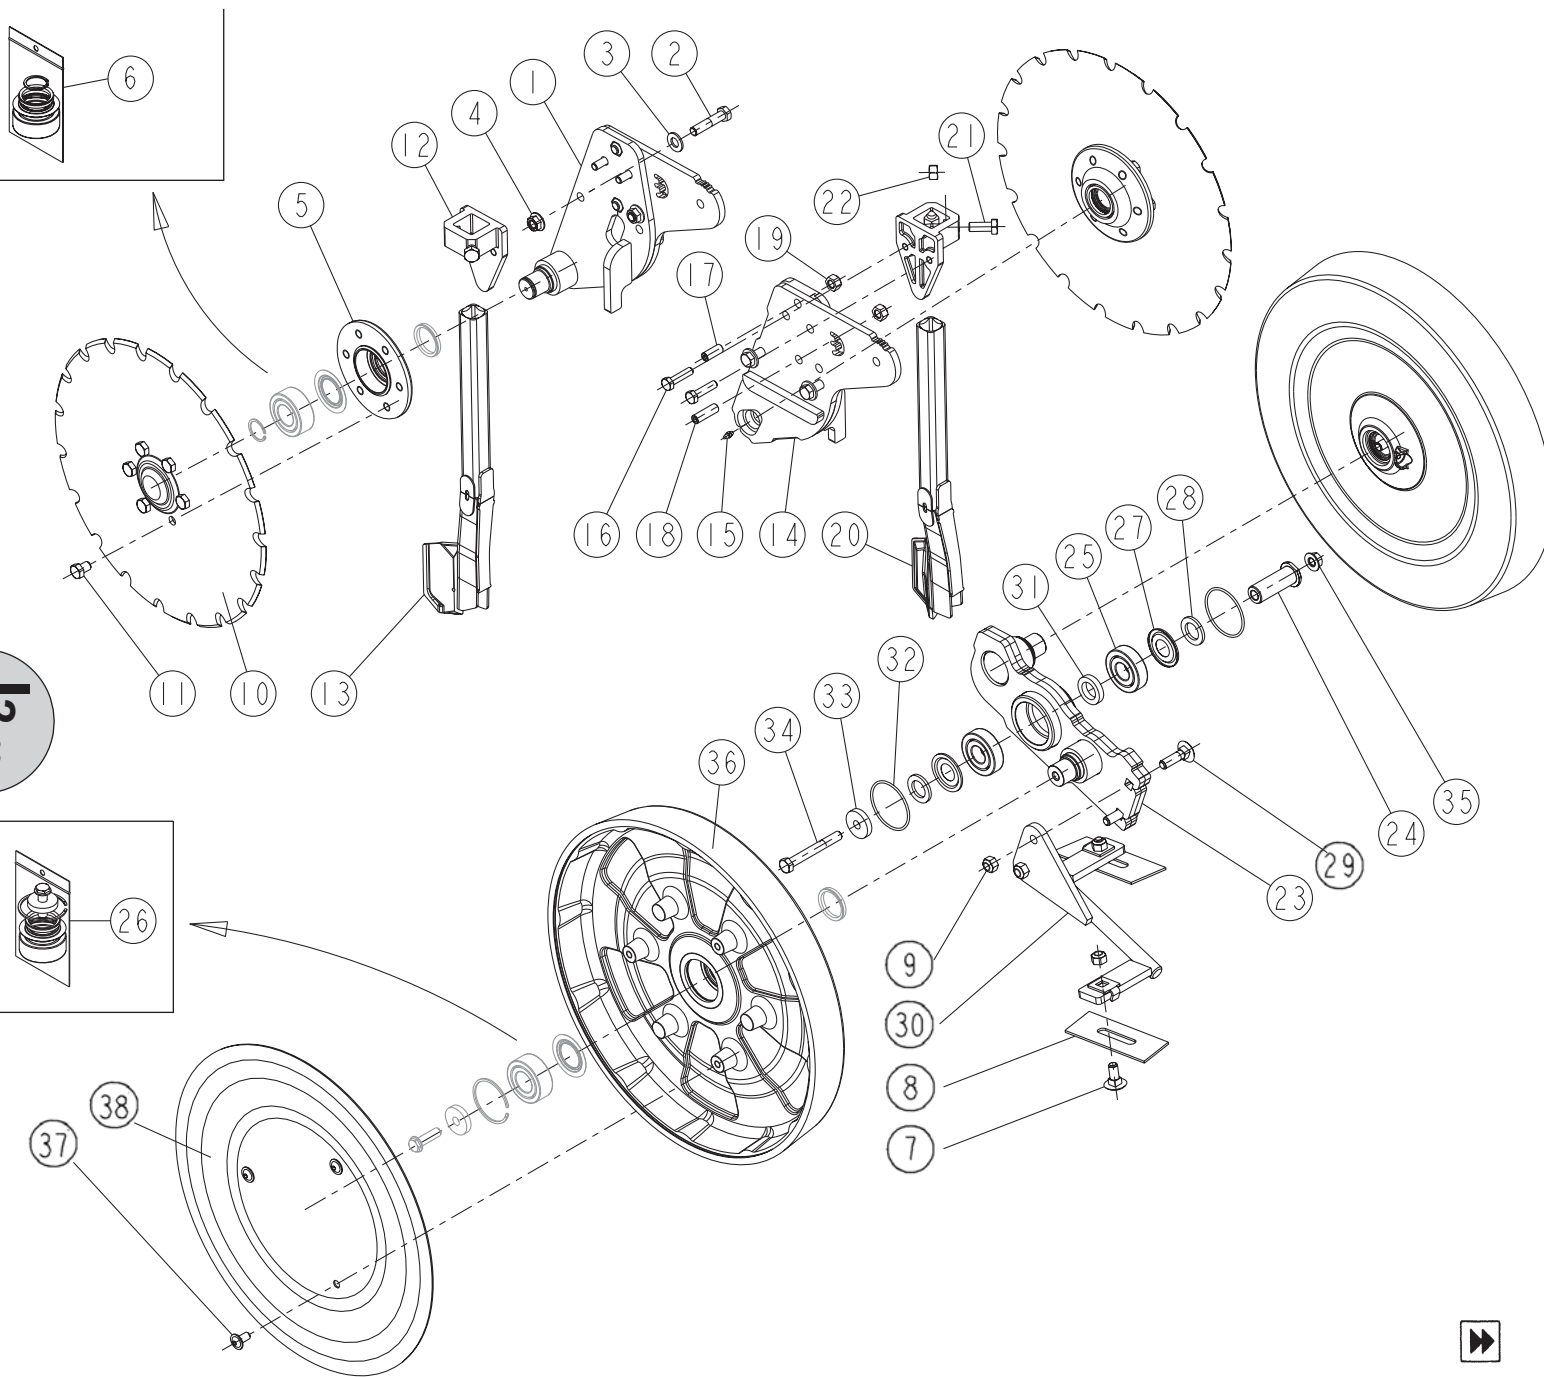

EASYDRILL FERTISEM

12-00

REP	CODE	DÉSIGNATION
1	914282	Bras semeur g fs dd so
2	552292	Vis h 12x55 zn 6 c fe 10 9 fp
3	573112	Rondelle m12 n zn 6 c fe
4	571419	Ecrou h12 emb vr cl 10 zn
5	923100	Moyeu de cultidisc sr
6	911103	Kit roulement disque as
7	526230	Vis trcc 12x30 zn 6 c fe
8	980954	Decrottoir dd
9	571462	Ecrou frein h12 zn 6 c fe
10	980197	Disque crenele sr
11	552216	Vis h 12x16 zn 6 c fe 8 8 fst
12	951522	Support-rasette-um
13	913270	Rasette hr g dd so
14	914283	Bras semeur d fs dd so
15	719001	Graisseur m6x100 droit
16	552040	Vis h 10x40 zn 6 c fe fst
17	556230	Vis sthc 12x30 zn 6 c fe
18	556235	Vis sthc 12x40 zn 6 c fe
19	571462	Ecrou frein h12 zn 6 c fe
20	913271	Rasette hr d dd so
21	552280	Vis h 12x30 zn fst
22	571212	Ecrou h12 zn 6 c fe
23	914237	Pivot roue ar dd so
24	922179	Pivot d etrier dd
25	711024	Roulement 6305 2rs1 25x62x17
26	911104	Kit roult rouleau plomb dd as
27	731002	Joint nilos zav 6305
28	573175	Rondelle m25 d40 n zn 6 c fe
29	526245	Vis trcc 12x45 zn 6 c fe
30	916284	Support decrottoir dd so
31	925141	Rondelle epaisse 25x40
32	732004	Joint torique 66x3 70 shore
33	925132	Rondelle epaisse 12x40
34	552302	Vis h 12x95 zn 6 c fe 10 9 fp
35	571419	Ecrou h12 emb vr cl 10 zn
36	911105	Rouleau plomb avec roult dd as
37	556020	Vis bhc embase m10x20 zn 10 9
38	972184	Cache roue fonte dd