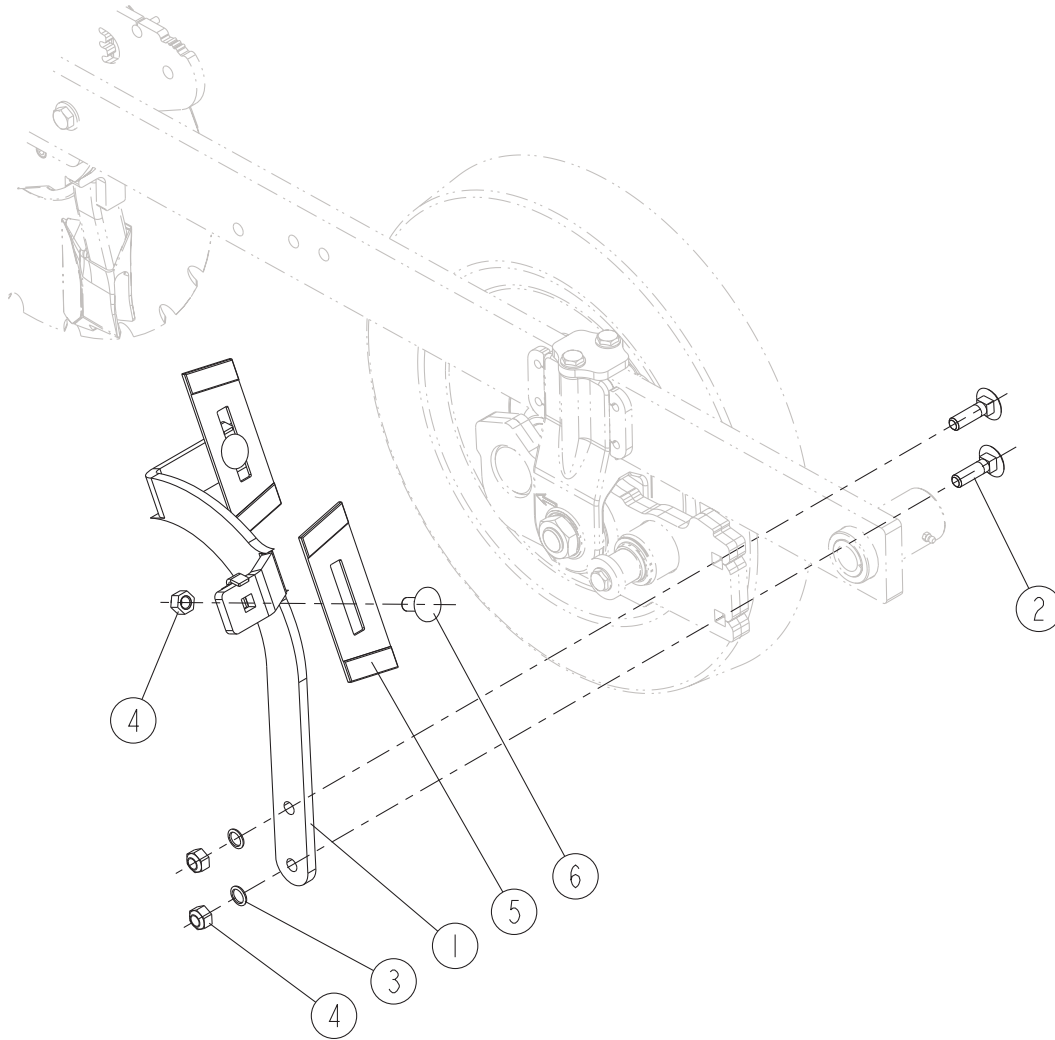

EASYDRILL FERTISEM

REP	CODE	DÉSIGNATION
1	916304	Support decrottoir vert dd so
2	526245	Vis trcc 12x45 zn 6 c fe
3	573512	Rondelle secu schnorr vs d12 zn
4	571462	Ecrou frein h12 zn 6 c fe
5	980992	Decrottoir carbure dd
6	526230	Vis trcc 12x30 zn 6 c fe

15-00
(Bis)