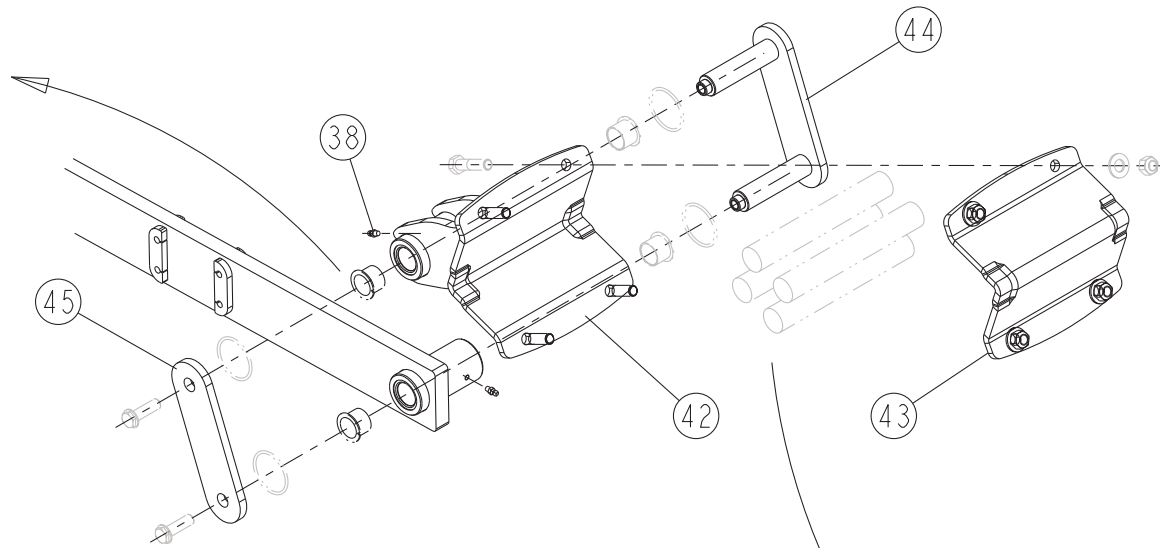

EASYDRILL FERTISEM 12/DF 05 101 → 13/DF 01 101