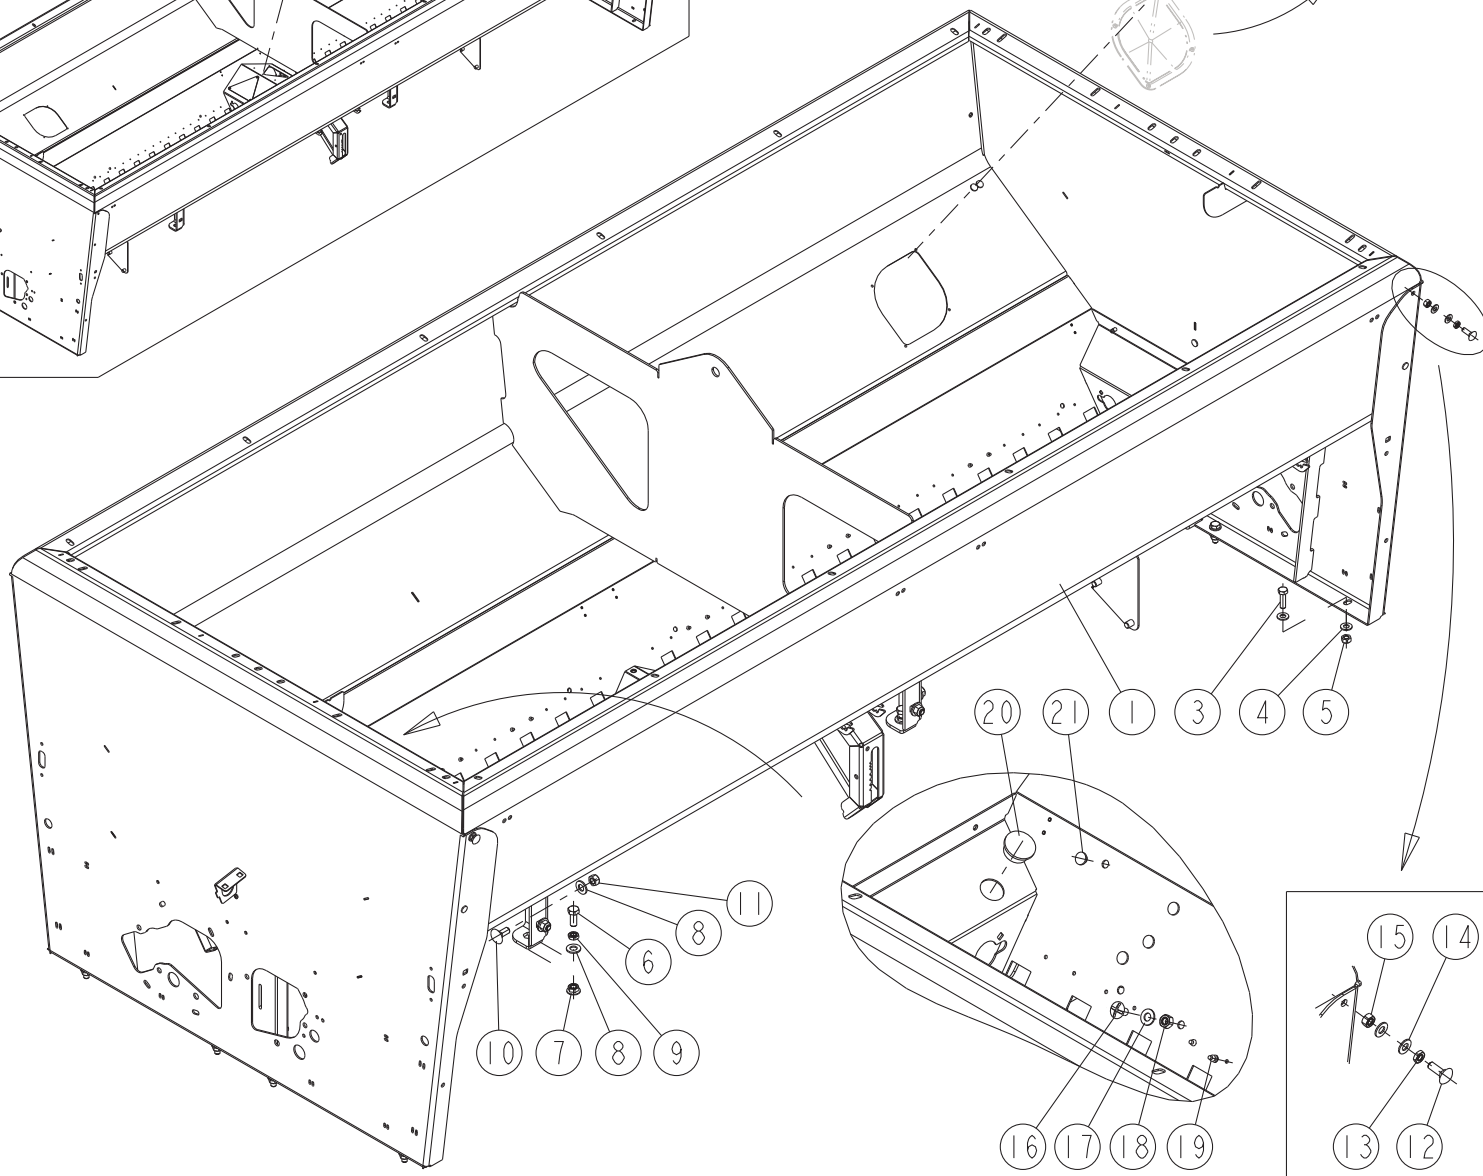

B1-00

REP	CODE	DÉSIGNATION
1	919209	Haut de tremie meca 3m df so
2	919210	Haut de tremie meca 4m df so
3	552085	Vis h 10x35 zn 6 c fe fst
4	573109	Rondelle m10 n zn 6 c fe
5	571460	Ecrou frein nylon h10 zn 6 c fe
6	552280	Vis h 12x30 zn fst
7	571419	Ecrou h12 emb vr cl 10 zn
8	573112	Rondelle m12 n zn 6 c fe
9	571362	Ecrou hm 12 zn 6 c fe
10	526230	Vis trcc 12x30 zn 6 c fe
11	571462	Ecrou frein h12 zn 6 c fe
12	558925	Vis trcc 8x25 inox a2 70
13	571278	Ecrou hm 8 inox a2 70
14	573808	Rondelle m8 n inox a2 70
15	571258	Ecrou h8 inox a2 70
16	535853	Vis trl 8x16 zn 6 c fe
17	573158	Rondelle m8 n zn 6 c fe
18	571208	Ecrou h8 zn 6 c fe
19	598041	Rivet aveugle 4x10 alu
20	415721	Bouchon d29 kapsto gpn300 f24
21	415716	Bouchon d9 gpn 300 f041 nat
22	911045	Kit hublot sulky ovale as
23	974070	Couvercle trou peinture dd