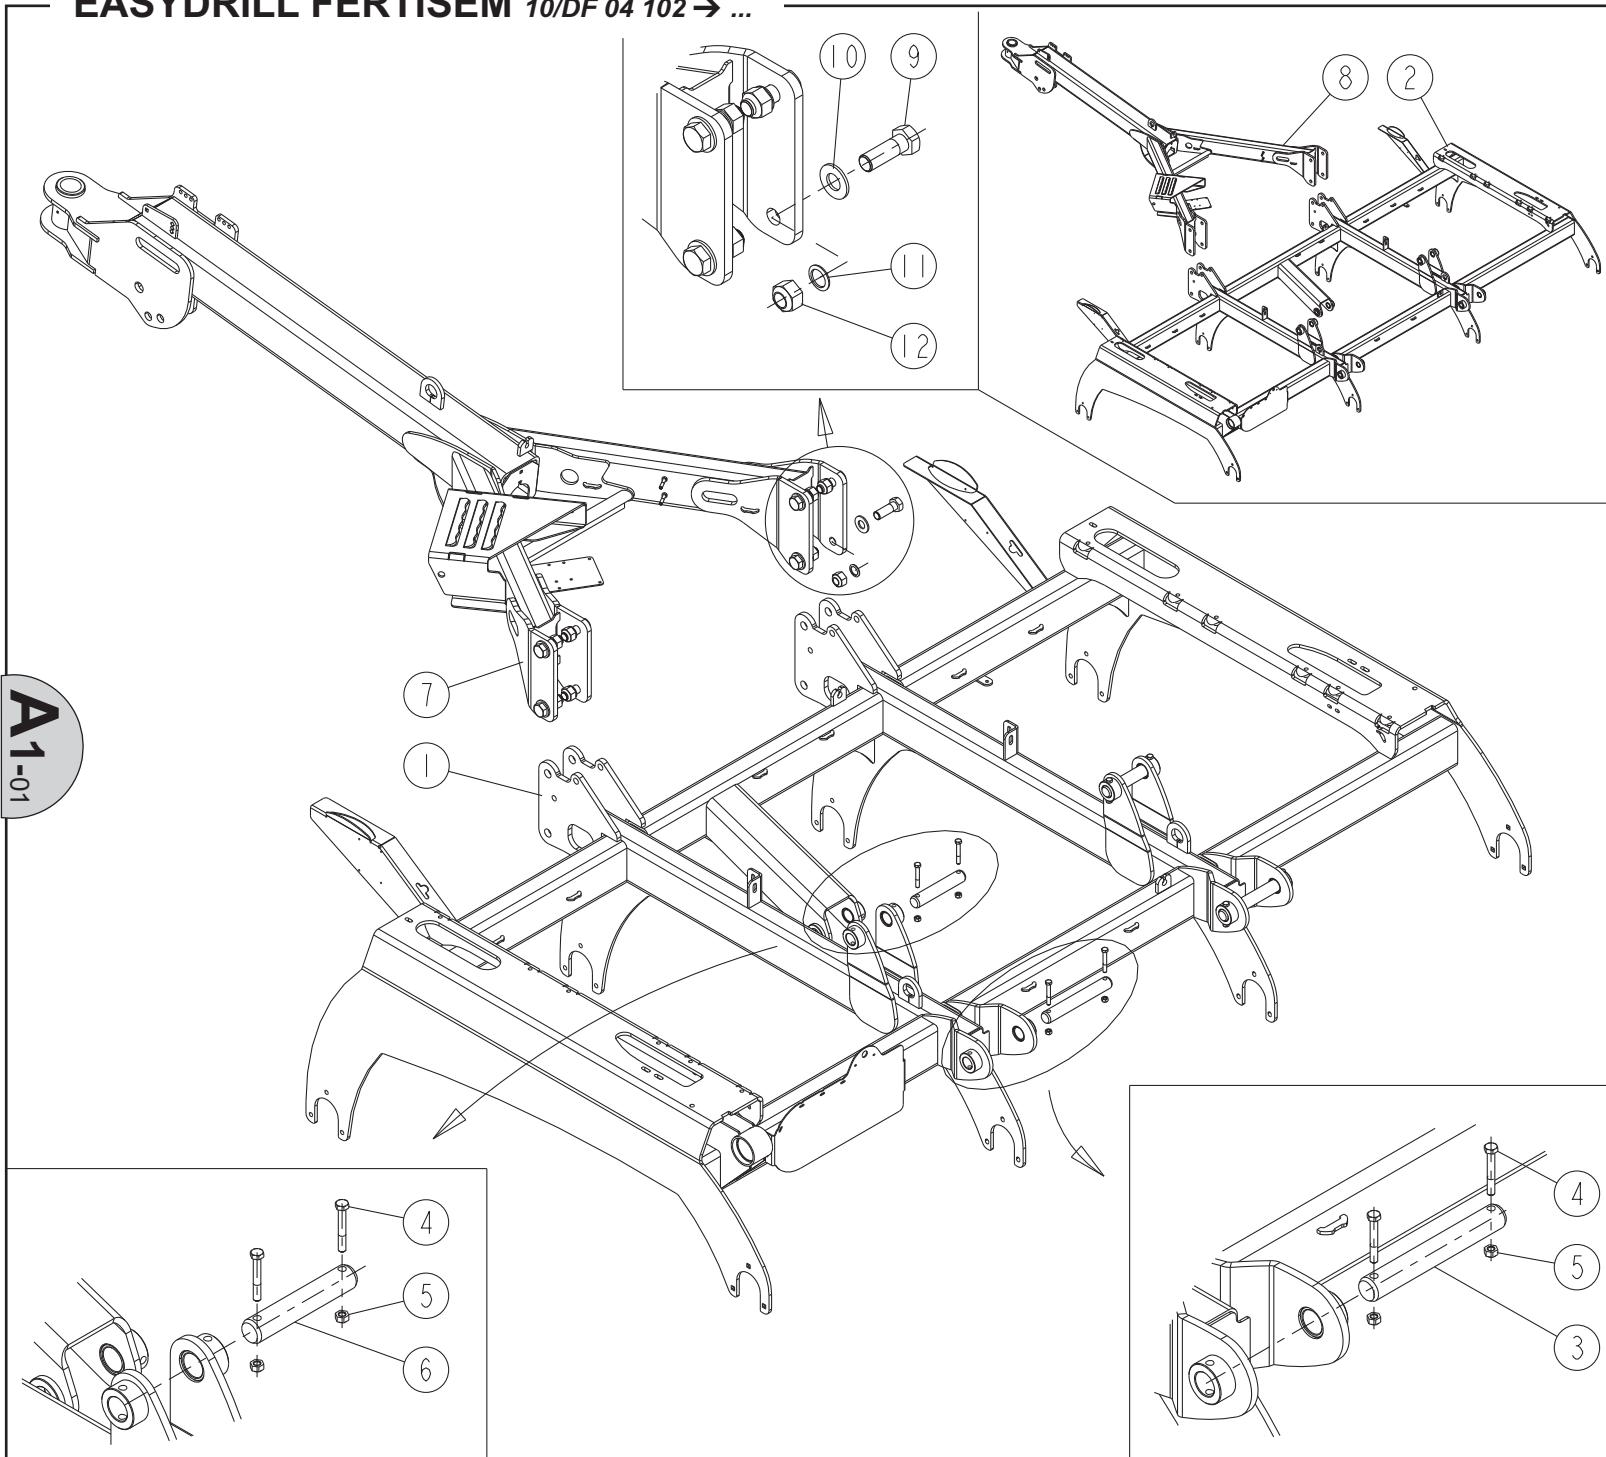

EASYDRILL FERTISEM 10/DF 04 102 → ...

REP	CODE	DÉSIGNATION
1	917361	Chassis central 3m dd so
2	917362	Chassis central 4m dd so
3	921177	Axe essieu pied dd
4	552125	Vis h 10x70 6 c fe 8 8 fp
5	571460	Ecrou frein nylon h10 zn 6 c fe
6	921178	Axe verin dd
7	917434	Timon 2pts 3m dd so
8	917435	Timon 2pts 4m dd so
9	553170	Vis h 24x70 fp zn 6 c fe 10 9
10	573174	Rondelle m24 n zn 6 c fe
11	573784	Rondelle secu schnorr vs d24 zn
12	571424	Ecrou frein nylon h24 zn 6 c fe

A1-01