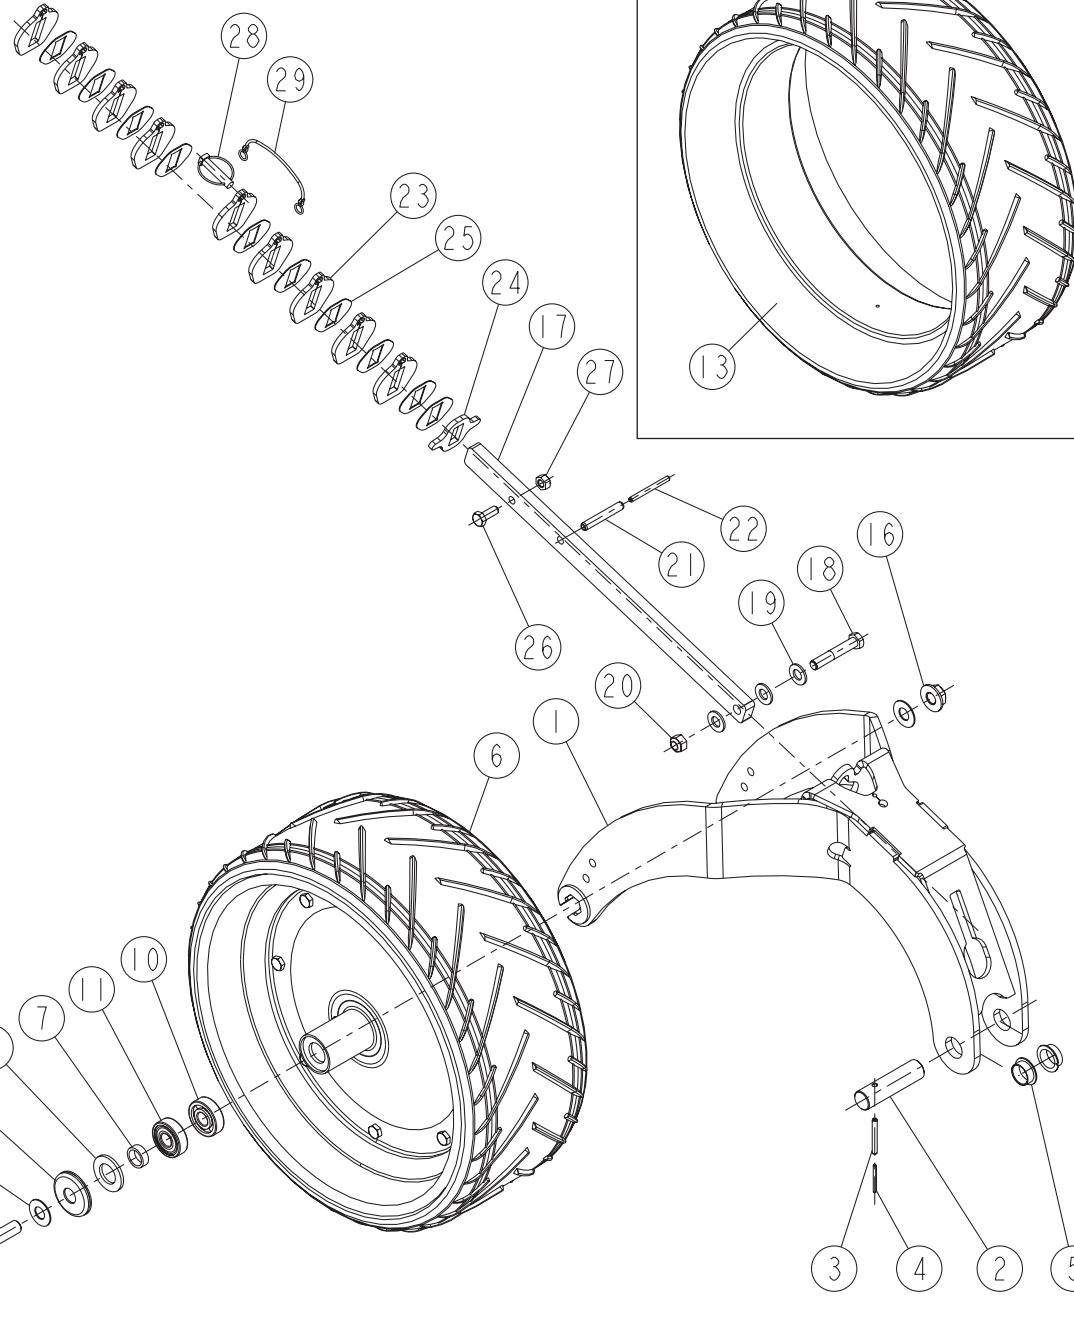

EASYDRILL FERTISEM

13-00

REP	CODE	DÉSIGNATION
1	914280	Chape de roue av dd so
2	922178	Axe pivot roue av dd
3	590310	Goup elastic 6x50 serie ep
4	589208	Goup elastic 3 5x40 inox
5	754004	Coussinet mu tff 25283511 5
6	980436	Roue otico 500x210 dd
7	721495	Entretoise d27x3x9 farmflex
	720923	Entretoise d25x2x9 farmflex
8	720924	Coupelle etancheite farmflex
9	721496	Joint feutre d27x47x4 farmflex
	720922	Joint feutre d25x47x4 farmflex
10	721671	Roulement 6303 17x47x14
11	721672	Roulement 6303 rs 17x47x14
12	911058	Kit jante farm 500x210c d17 as
13	721041	Pneu farmflex 500x210c
14	552738	Vis h 16x300 zn 6 c fe fp
15	926067	Rondelle roue farmflex dd
16	571418	Ecrou frein emba h16 zn 6 c fe
17	963618	Tige reglage enterrage dd
18	552297	Vis h 12x70 zn 6 c fe 10 9 fp
19	573112	Rondelle m12 n zn 6 c fe
20	571462	Ecrou frein h12 zn 6 c fe
21	590513	Goup elastic 10x65 serie ep
22	590313	Goup elastic 6x65 serie ep
23	963614	Cale de profondeur dd
24	963613	Butee de cale dd
25	925137	Entretoise de cale dd
26	552025	Vis h 10x25 8 8 fst
27	571460	Ecrou frein nylon h10 zn 6 c fe
28	574492	Goup clips d10 zn 6 c fe s32
29	715010	Lien noir s29150 ref 715010