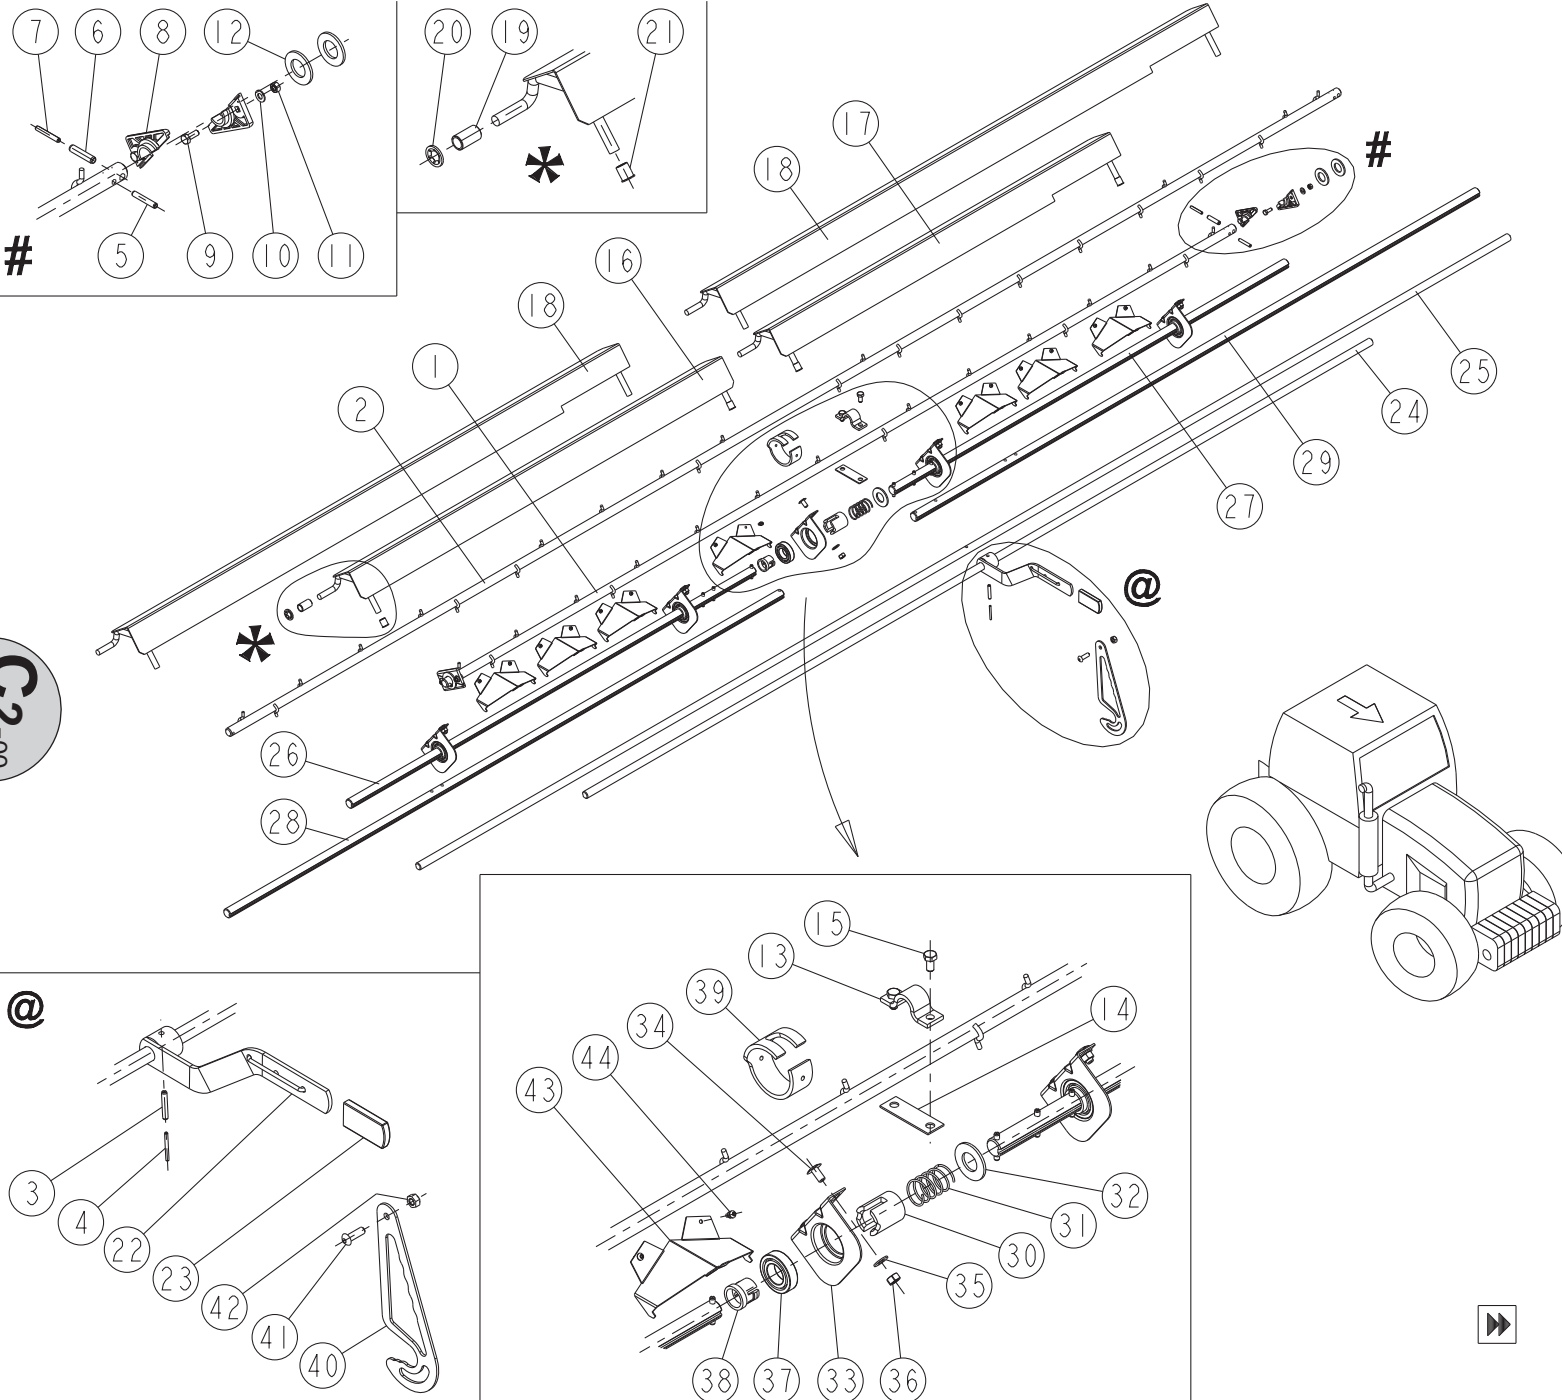

EASYDRILL FERTISEM

REP	CODE	DÉSIGNATION
1	914242	Agitateur dd 3m so
2	914243	Agitateur dd 4m so
3	590307	Goup elastic 6x35 serie ep
4	590108	Goup elastic 3 5x36 serie ep
5	589307	Goup elastic 6x35 inox
6	589407	Goup elastic 8x35 inox
7	590207	Goup elastic 5x35 serie ep
8	924035	Demi palier agitateur
9	551666	Vis h 6x16 zn 6 c fe 8 8 fst
10	573107	Rondelle m6 n zn 6 c fe
11	571206	Ecrou h6 zn 6 c fe
12	573170	Rondelle m20 n zn 6 c fe
13	904540	Dessus de palier agitateur
14	985010	Plaque d usure
15	551865	Vis h 8x15 zn 6 c fe fst
16	916103	Toit anti tassement g ct 3m so
17	916104	Toit anti tassement d ct 3m so
18	916105	Toit anti tassement ct 4m so
19	925060	Entretoise de toit ct
20	573612	Rond griffes d12 z5p
21	415731	Bouchon d12 sr1024 12760
22	900975	Levier de sabot gc so
23	415750	Poignee k 28x5x60 noir
24	901449	Arbre de clapet 3m ct
25	901448	Arbre de clapet 4m ct
26	901568	Arbre d ergot 3m g ct
27	901447	Arbre d ergot 3m d ct
28	901569	Arbre d ergot 4m g ct
29	901446	Arbre d ergot 4m d ct
30	901567	Accouplement demie distrib
31	909025	Ressort embrayage
32	573172	Rondelle m22 n zn 6 c fe ep3
33	924037	Palier d ergots
34	535853	Vis trl 8x16 zn 6 c fe
35	573158	Rondelle m8 n zn 6 c fe
36	571208	Ecrou h8 zn 6 c fe
37	711008	Roulement 6005 2rs1 25x47x12
38	924032	Bague de palier
39	987718	Agitateur raygrass semoir
40	962174	Verrou barre a godets tc
41	555825	Vis bhc 8x25 inox a2 70
42	571458	Ecrou frein h8 zn 6 c fe
43	973040	Selle double
44	598041	Rivet aveugle 4x10 alu

C2-00