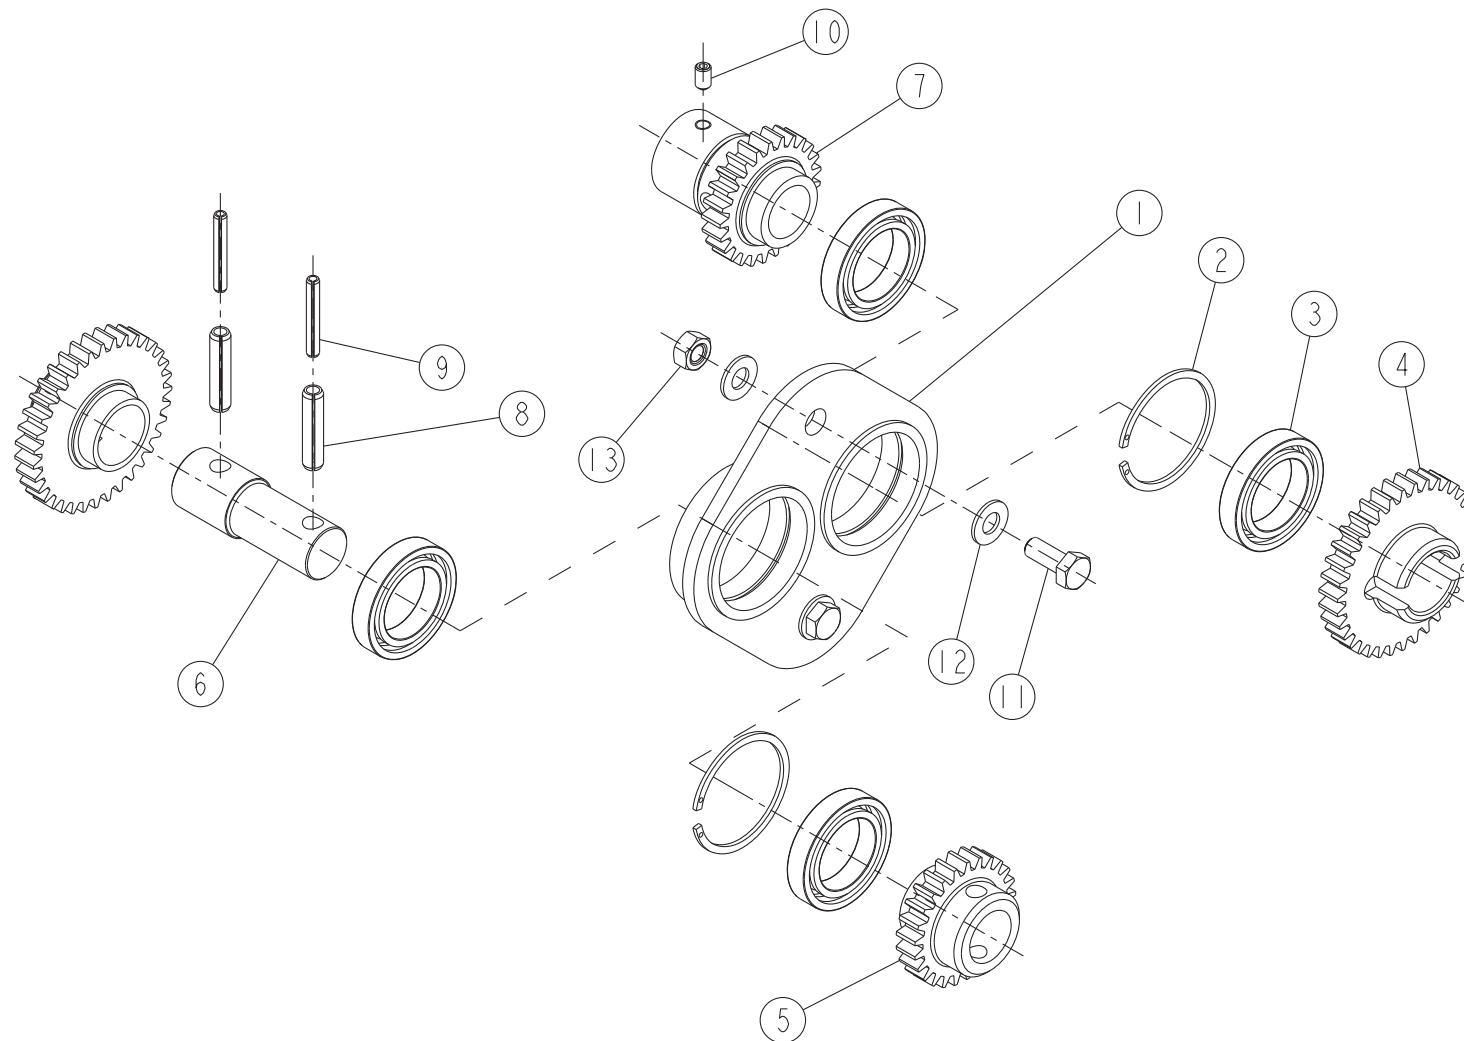

EASYDRILL FERTISEM

D5-00

REP	CODE	DÉSIGNATION
1	914114	Platine multiplicateur so
2	574251	Circlips int d47
3	711015	Roulement 61906 2rs1 30x47x9
4	980781	Pignon multiplicateur 35d
5	980780	Pignon multiplicateur 25d
6	930024	Arbre renvoi multiplicateur
7	915041	Pignon multi 25d so
8	590407	Goup elastic 8x35 serie ep
9	590207	Goup elastic 5x35 serie ep
10	554610	Vis sthc 6x10 bout cuvette
11	551870	Vis h 8x20 zn 6 c fe 8 8 fst
12	573158	Rondelle m8 n zn 6 c fe
13	571208	Ecou h8 zn 6 c fe