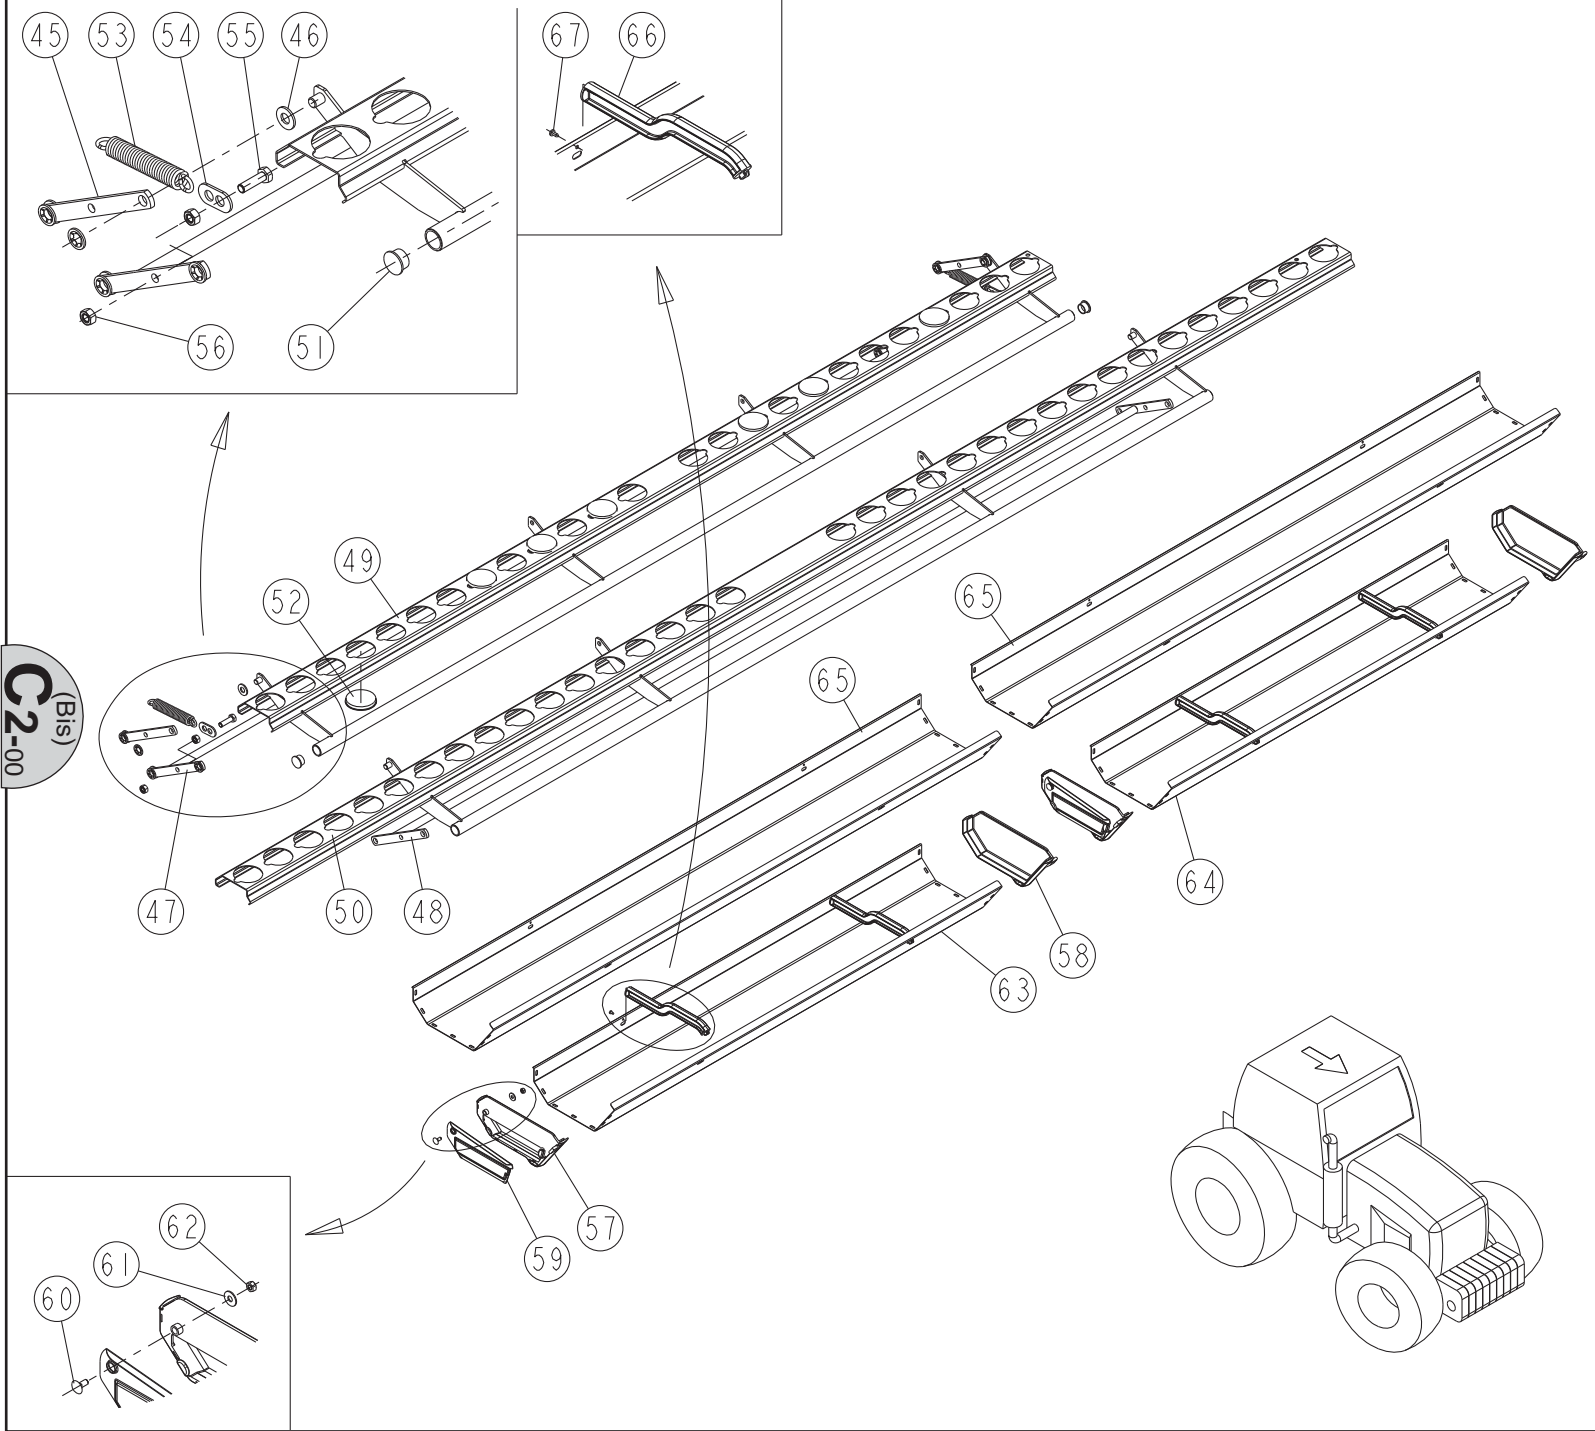

EASYDRILL FERTISEM

REP	CODE	DÉSIGNATION
45	942083	Biellette de bag tc
46	573012	Rondelle m12 polyamide
47	918399	Lever bag 3m tc so
48	918401	Lever bag 4m tc so
49	918381	Barre a godets 3m tc so
50	918513	Barre a godets 4m dd so
51	415730	Bouchon d23 sr1500 11780
52	415737	Bouchon d66 sr1603 12582
53	981012	Ressort barre a godets tc
54	904319	Attache ressort
55	552085	Vis h 10x35 zn 6 c fe fst
56	571210	Ecrou h10 zn 6 c fe
57	985259	Embout auget plastique g
58	985260	Embout auget plastique d
59	966037	Trappe g auget se
60	558715	Vis trcc 6x15 inox a2 70
61	573856	Rondelle l6 n inox a2 70
62	571456	Ecroû frein nylon h6 inox a2 70
63	970240	Auget 3m g tc
64	970241	Auget 3m d tc
65	970242	Auget 4m tc
66	985268	Poignee auget tc
67	557610	Vis cbl z st3 5x9 5 inox a2 70