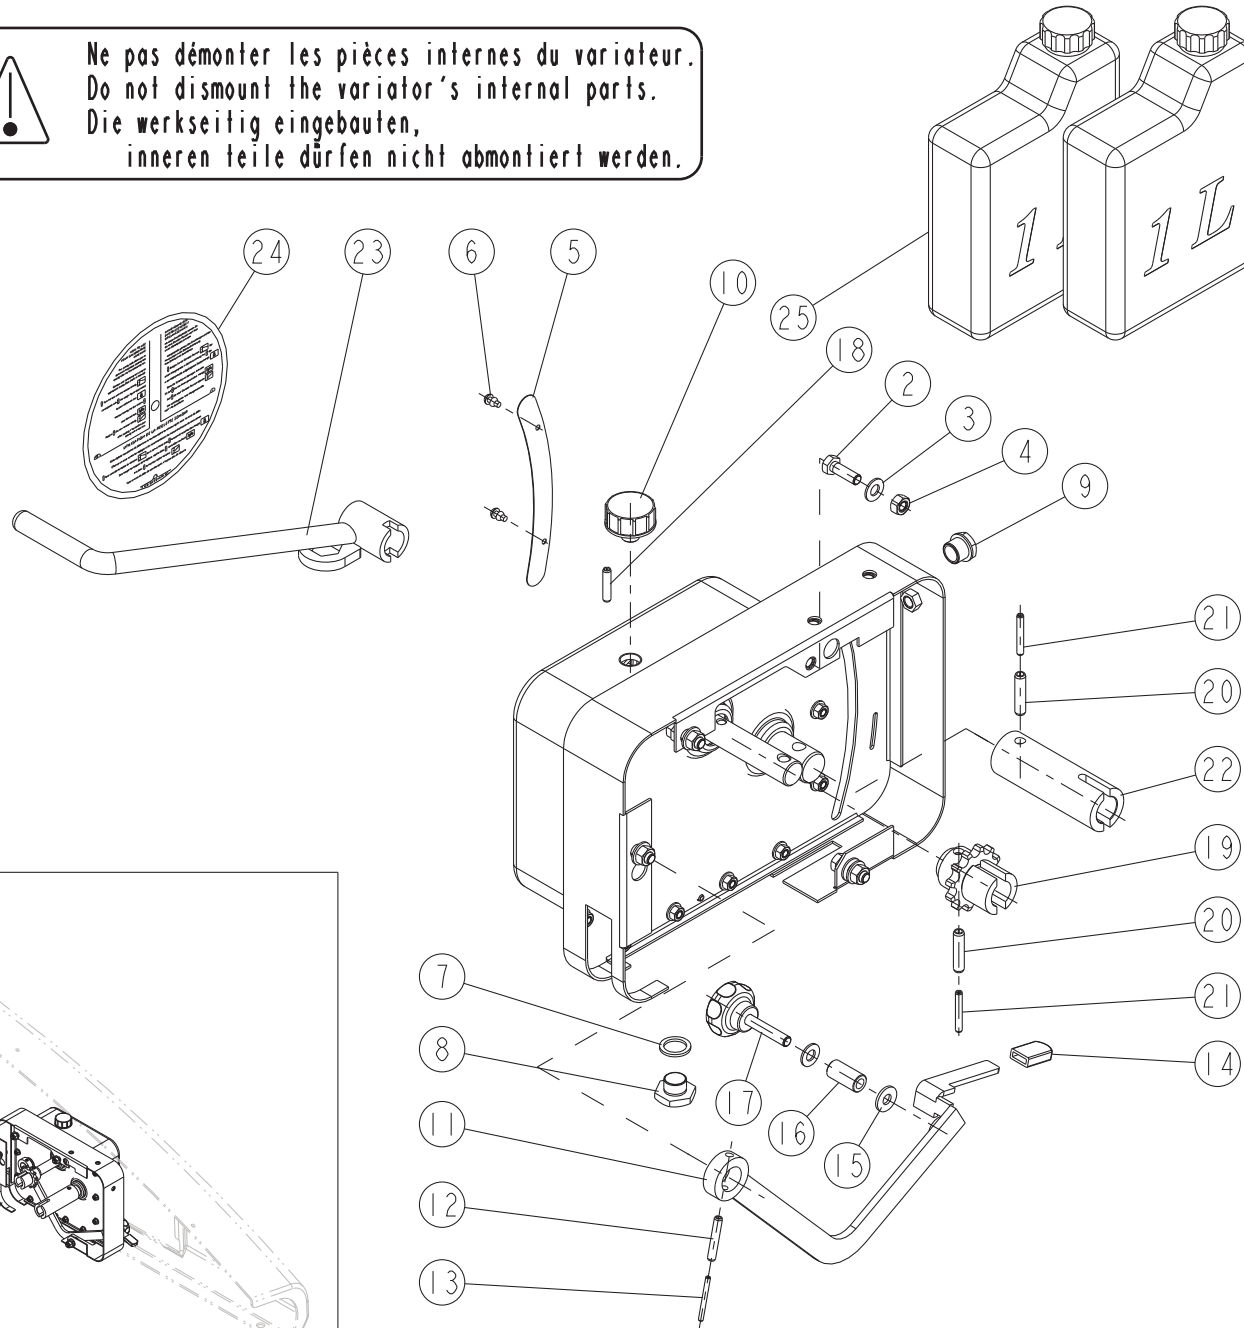

EASYDRILL FERTISEM

Ne pas démonter les pièces internes du variateur.
Do not dismount the variator's internal parts.
Die werkseitig eingebauten,
inneren teile dürfen nicht abmontiert werden.

REP	CODE	DÉSIGNATION
1	913308	Variateur fertilisem mo
2	551875	Vis h 8x25 zn 6 c fe fp
3	573158	Rondelle m8 n zn 6 c fe
4	571208	Ecrou h8 zn 6 c fe
5	989002	Vernier d de variateur
6	598041	Rivet aveugle 4x10 alu
7	737003	Joint cuivre ferme 17x23x2
8	984008	Bouchon de vidange 3 8 gaz
9	795070	Temoin d huile 3 8 gaz
10	795060	Reniflard 3 8 gaz variateur
11	915012	Levier de variateur d so
12	590307	Goup elastic 6x35 serie ep
13	590108	Goup elastic 3 5x36 serie ep
14	415749	Poignee k 14x4x25 noir
15	573260	Rondelle polyamide 8x20x2
16	925027	Cale de levier
17	911006	Poignee de cmde h8x45 inox as
18	590306	Goup elastic 6x28 serie ep
19	915154	Pignon variateur dd so
20	589407	Goup elastic 8x35 inox
21	590207	Goup elastic 5x35 serie ep
22	931071	Noix arbre fertilisem dd
23	916148	Manivelle 2
24	989017	Reglette debit semoir
25	480000	Bidon 1 litre huile fluide g3

L3-00