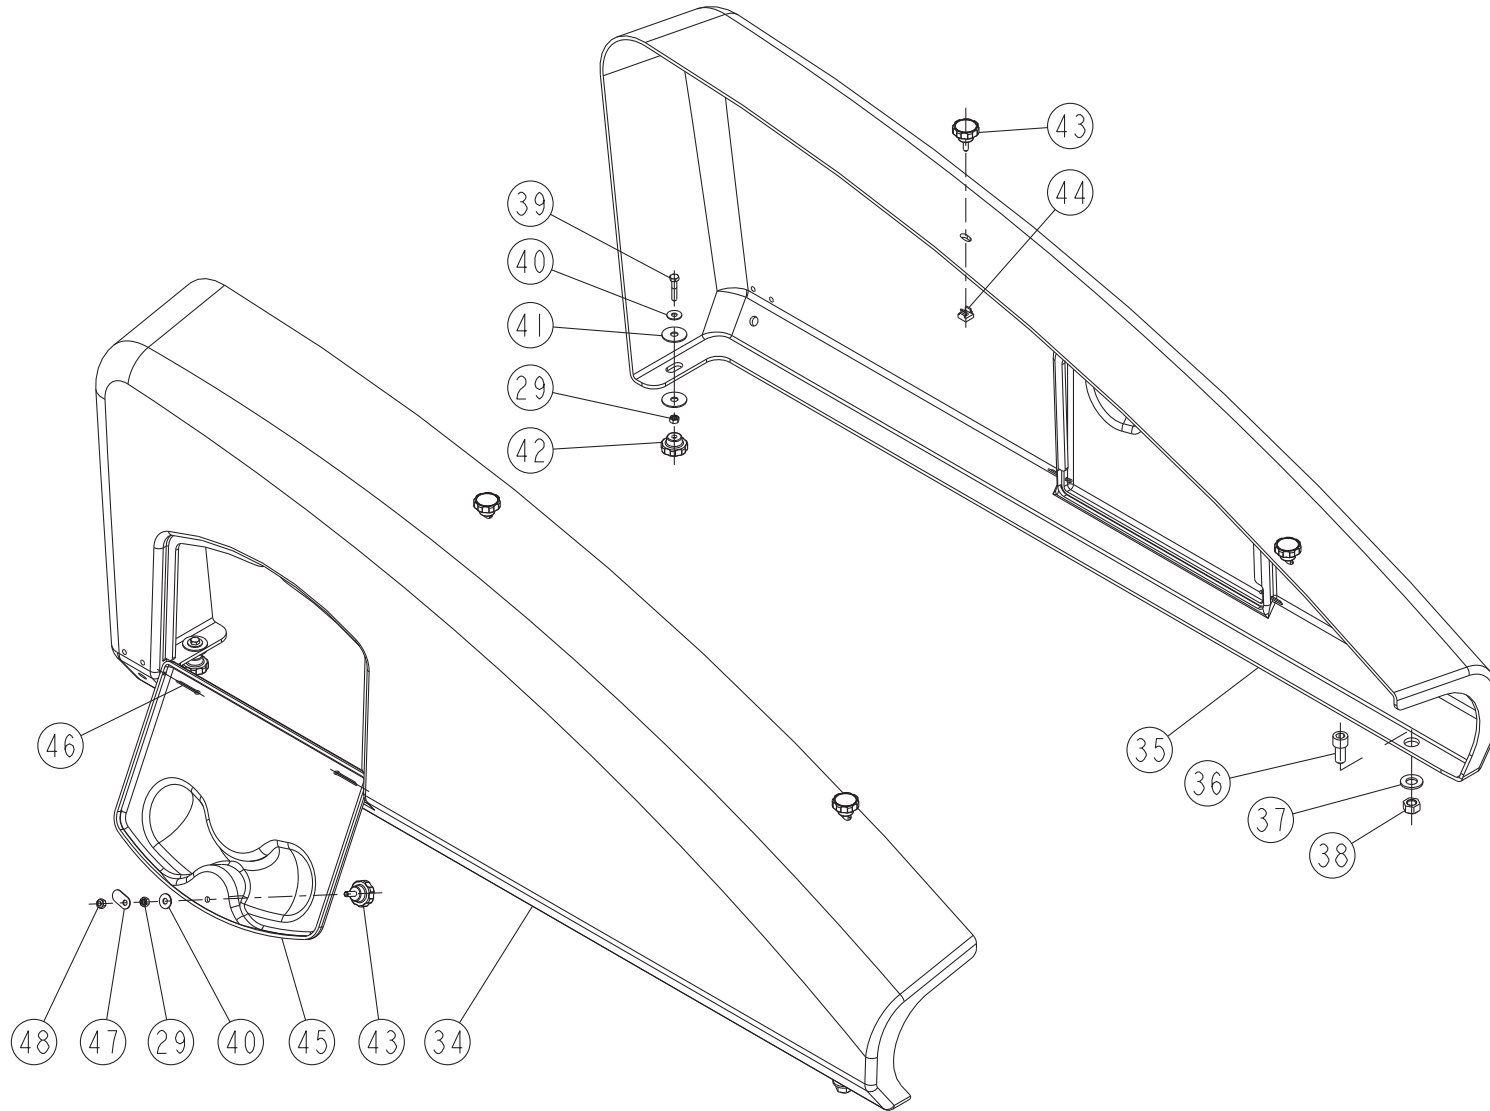

EASYDRILL FERTISEM

D4-00
(Bis)

REP	CODE	DÉSIGNATION
34	985607	Carter tremie 3m g dd
35	985608	Carter tremie 3m d dd
36	554225	Vis chc 12x25 classe 12 9
37	573112	Rondelle m12 n zn 6 c fe
38	571462	Ecrou frein h12 zn 6 c fe
39	551684	Vis h 6x30 zn 6 c fe fp
40	573206	Rondelle l6 n zn 6 c fe
41	573258	Rondelle ll8 n zn 6 c fe
42	911001	Poignee de cmde h6 inox as
43	911002	Poignee de cmde h6x20 zn as
44	571916	Ecrou cage m6 ep 3 5
45	985609	Capot carter tremie 3m dd
46	593180	Goupille cyl fendue 4x25
47	962241	Loquet de trappe dd
48	571406	Ecrou frein nylon h6 zn 6 c fe