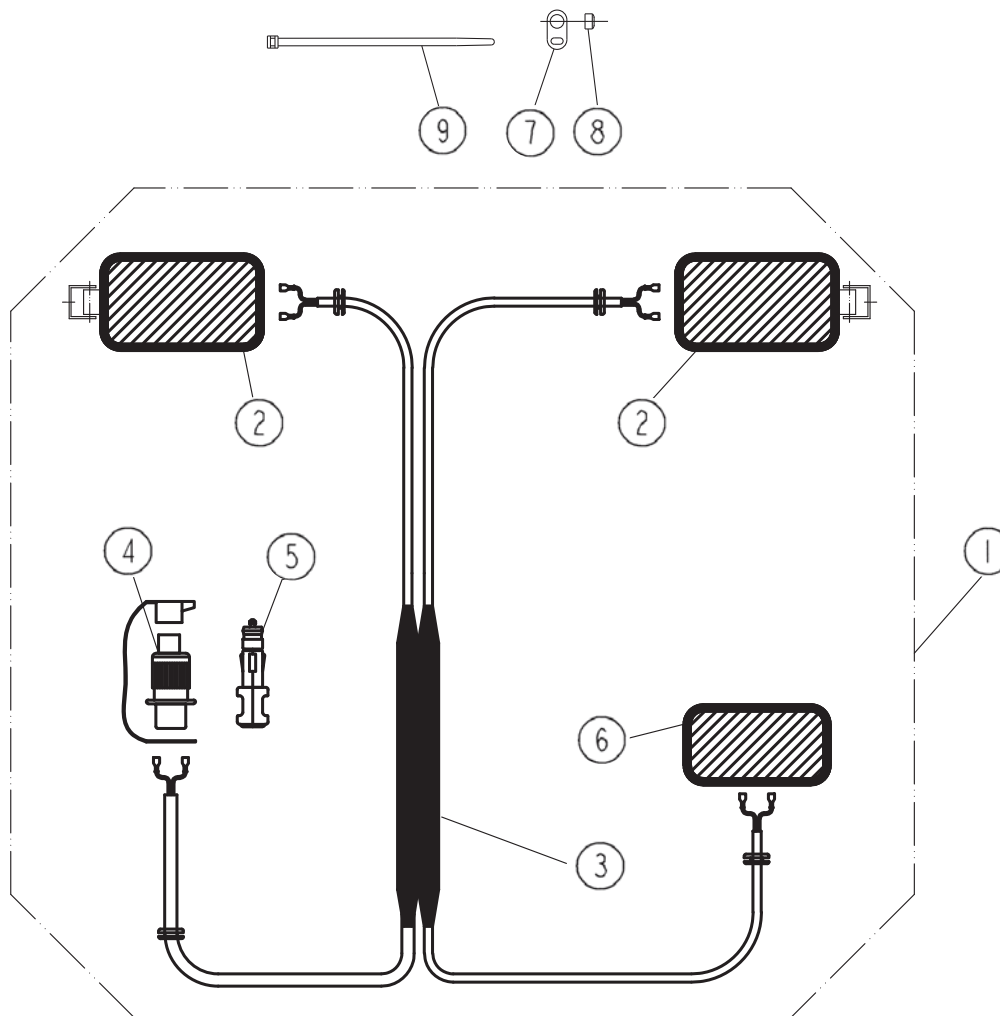

EASYDRILL FERTISEM

REP	CODE	DÉSIGNATION
1	7502185	Faisceau phare de travail
2	7501165	Projecteur nordic 100s
3	721508	Cablage feux travail et tremie
4	720855	Prise male 12v cobo
5	7501164	Prise allume cigare
6	7501166	Feu de recul blanc avec support
7	964108	Guide gaine
8	571208	Ecrou h8 zn 6 c fe
9	794640	Lien de serrage nylon noir

(Bis)
M1-00