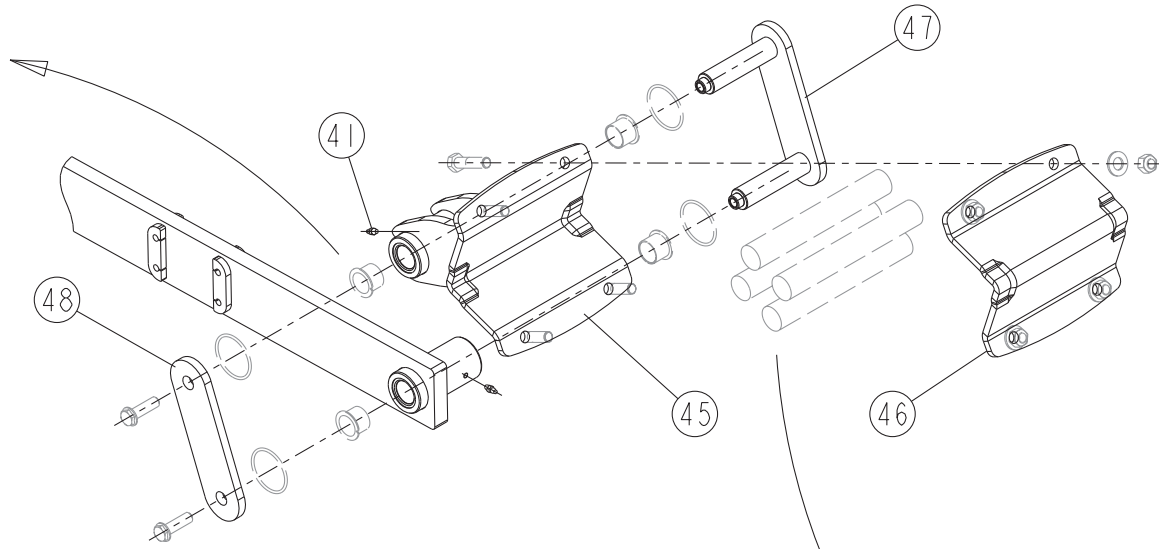

EASYDRILL FERTISEM 10/DF 03 102 → ...