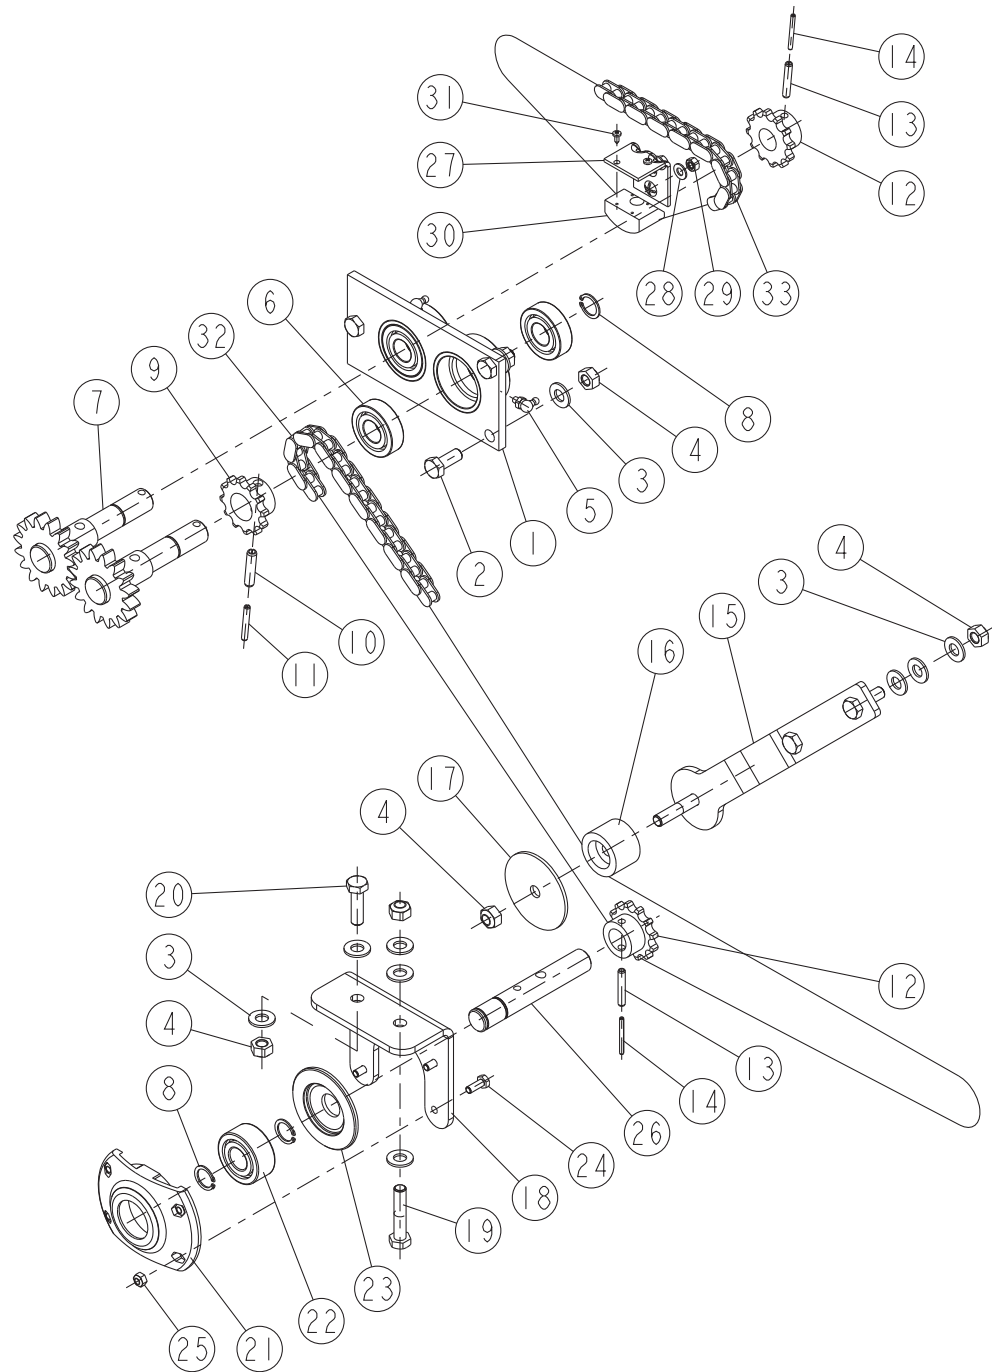

D4-01

REP	CODE	DÉSIGNATION
1	914068	Platine sup bras roue g so
2	552076	Vis h 10x25 zn 6 c fe fst
3	573109	Rondelle m10 n zn 6 c fe
4	571460	Ecrou frein nylon h10 zn 6 c fe
5	719002	Graisseur m6x100 90
6	711012	Roulement 6204 rs1 20x47x14
7	915156	Pignon inverseur dd so
8	574220	Circlips ext d20
9	980690	Pignon pas 12 7 12dts d25 cw
10	590407	Goup elastic 8x35 serie ep
11	590207	Goup elastic 5x35 serie ep
12	993116	Pignon pas 12 7 12 dts
13	590307	Goup elastic 6x35 serie ep
14	590108	Goup elastic 3 5x36 serie ep
15	914284	Tendeur de chaine dd so
16	998116	Galet
17	926044	Rondelle tremie magnum
18	952007	Support relais chaine dd
19	552100	Vis h 10x50 zn 6 c fe fp
20	552085	Vis h 10x35 zn 6 c fe fst
21	985035	Palier d arbre ergot
22	711016	Roulement 3204 2rs1 20x47x20 6
23	985031	Chapeau de palier
24	551666	Vis h 6x16 zn 6 c fe 8 8 fst
25	571406	Ecrou frein nylon h6 zn 6 c fe
26	922185	Axe relais dd
27	900171	Support tendeur so
28	573107	Rondelle m6 n zn 6 c fe
29	571206	Ecrou h6 zn 6 c fe
30	904551	Tendeur de chaine
31	557610	Vis cbl z st3 5x9 5 inox a2 70
32	980456	Chaine tremie relais dd 3m
33	980454	Chaine inverseur dd 3m