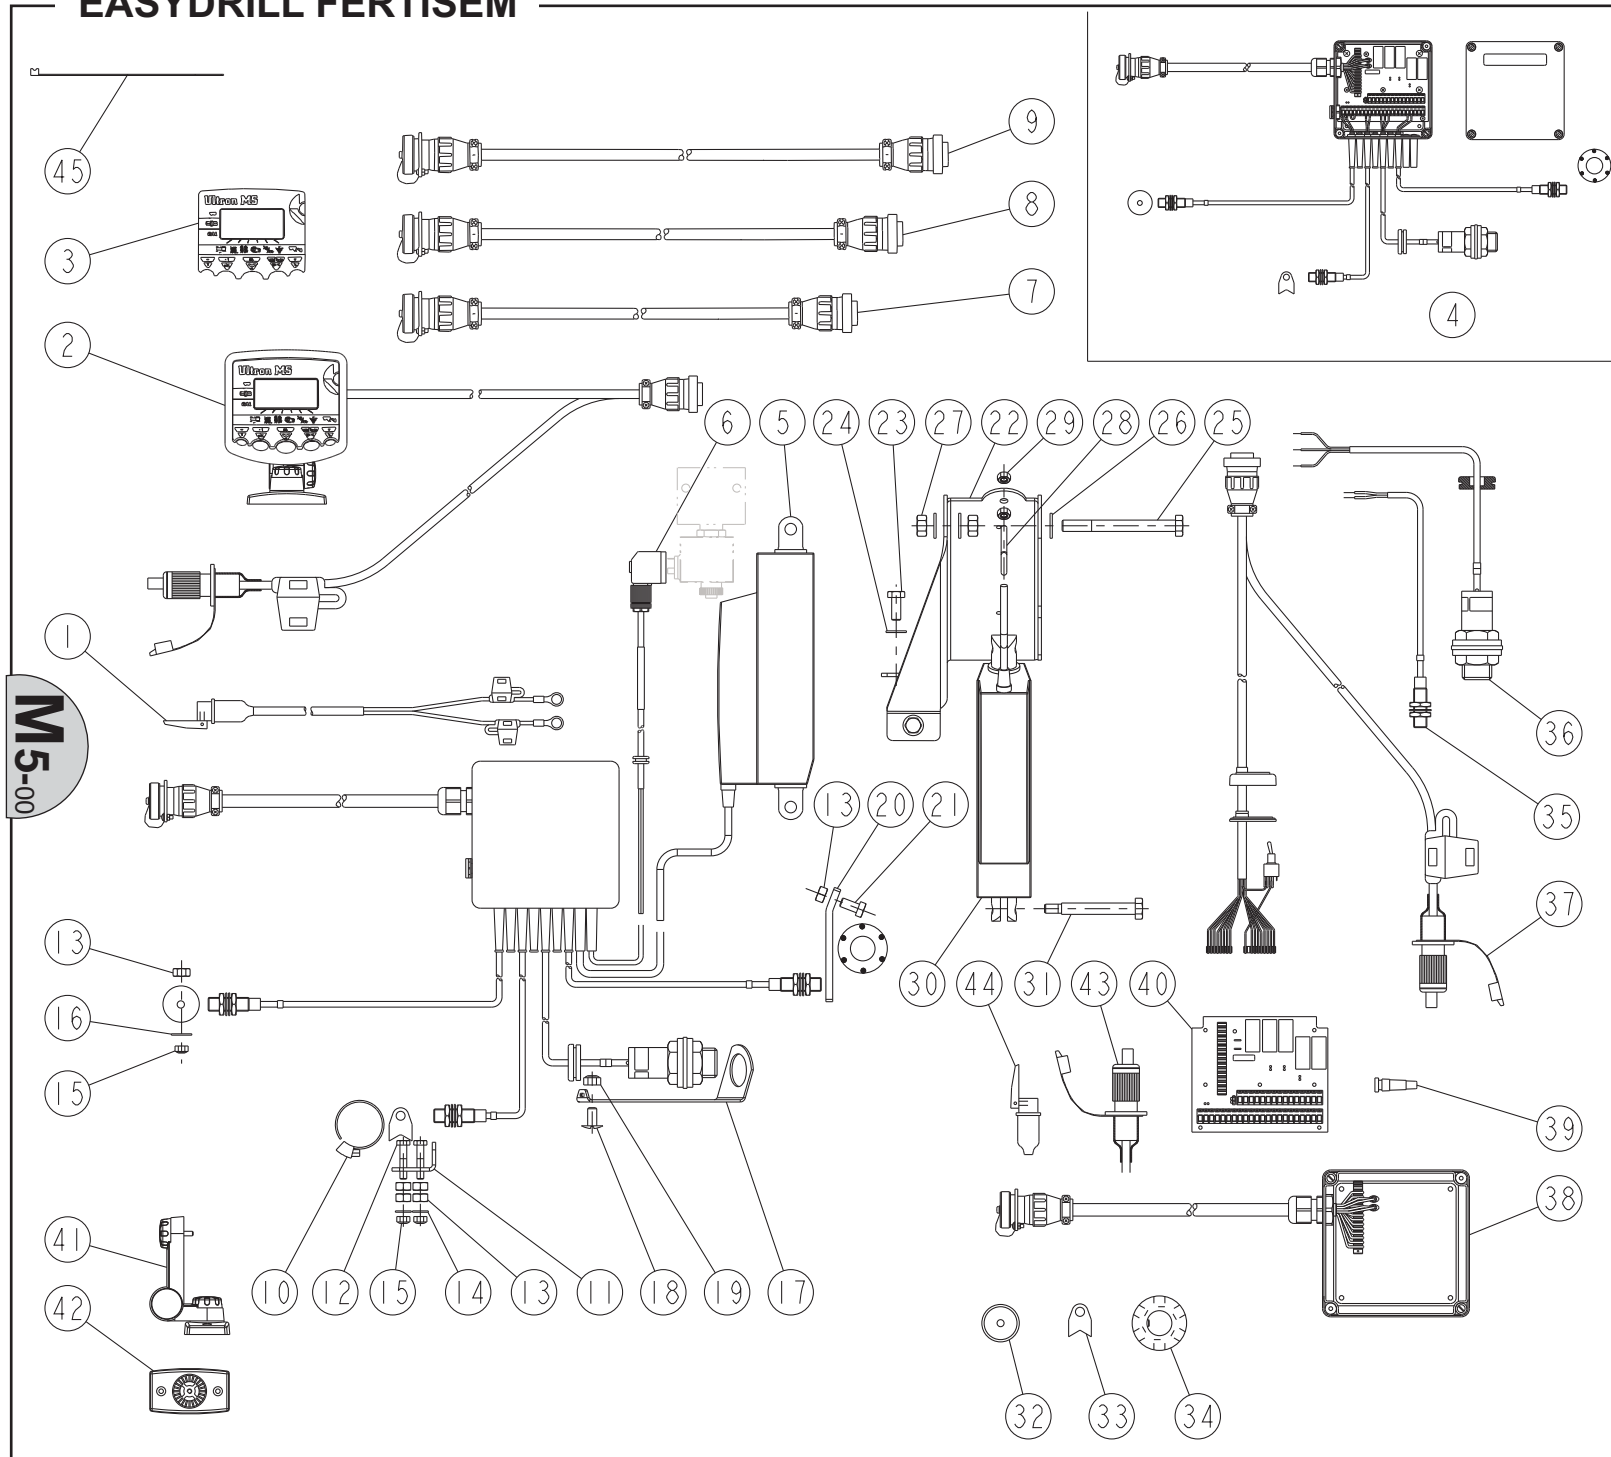

EASYDRILL FERTISEM

REP	CODE	DÉSIGNATION
1	983712	Faisceau 12 volts cobo
2	983657	Console avec facade ultron-ms
3	983930	Facade ultron-ms
4	983656	Faisceau ultron tl 1ils
5	982502	Verin électrique tramlines
6	983642	Connecteur électrovalve wd
7	983619	Rallonge ultron 4m 16 voies
8	983620	Rallonge ultron 6m 16 voies
9	983621	Rallonge ultron 9m 16 voies
10	799006	Collier acier 25x40 l 9 mm
11	962016	Equerre de toit
12	551684	Vis h 6x30 zn 6 c fe fp
13	571208	Ecrou h8 zn 6 c fe
14	573107	Rondelle m6 n zn 6 c fe
15	571406	Ecrou frein nylon h6 zn 6 c fe
16	573206	Rondelle l6 n zn 6 c fe
17	942041	Equerre support jauge
18	535853	Vis trl 8x16 zn 6 c fe
19	571458	Ecrou frein h8 zn 6 c fe
20	964061	Support témoin rotation
21	551865	Vis h 8x15 zn 6 c fe fst
22	951287	Support verin linak variateur
23	551870	Vis h 8x20 zn 6 c fe 8 8 fst
24	573158	Rondelle m8 n zn 6 c fe
25	552140	Vis h 10x100 zn 6 c fe 8 8 fp
26	573109	Rondelle m10 n zn 6 c fe
27	571210	Ecrou h10 zn 6 c fe
28	599056	Vis a œillet m 6 x 40
29	571206	Ecrou h6 zn 6 c fe
30	982501	Verin électrique dpb
31	921089	Broche verin linack variateur
32	983914	Aimant
33	983915	Aimant à collier
34	983916	Aimant de distribution 6 plots
35	983912	Capteur ils
36	983917	Capteur de niveau
37	720822	Cable info console ultron-ms
38	720823	Cable info boîte ultron nue
39	721678	Passe-fil universel
40	720824	Circuit imprimé ultron
41	983952	Kit support console ultron-ms
42	720873	Socle support console ultron-ms
43	720855	Prise mâle 12v cobo
44	720854	Prise femelle 12v cobo
45	794640	Lien de serrage nylon noir