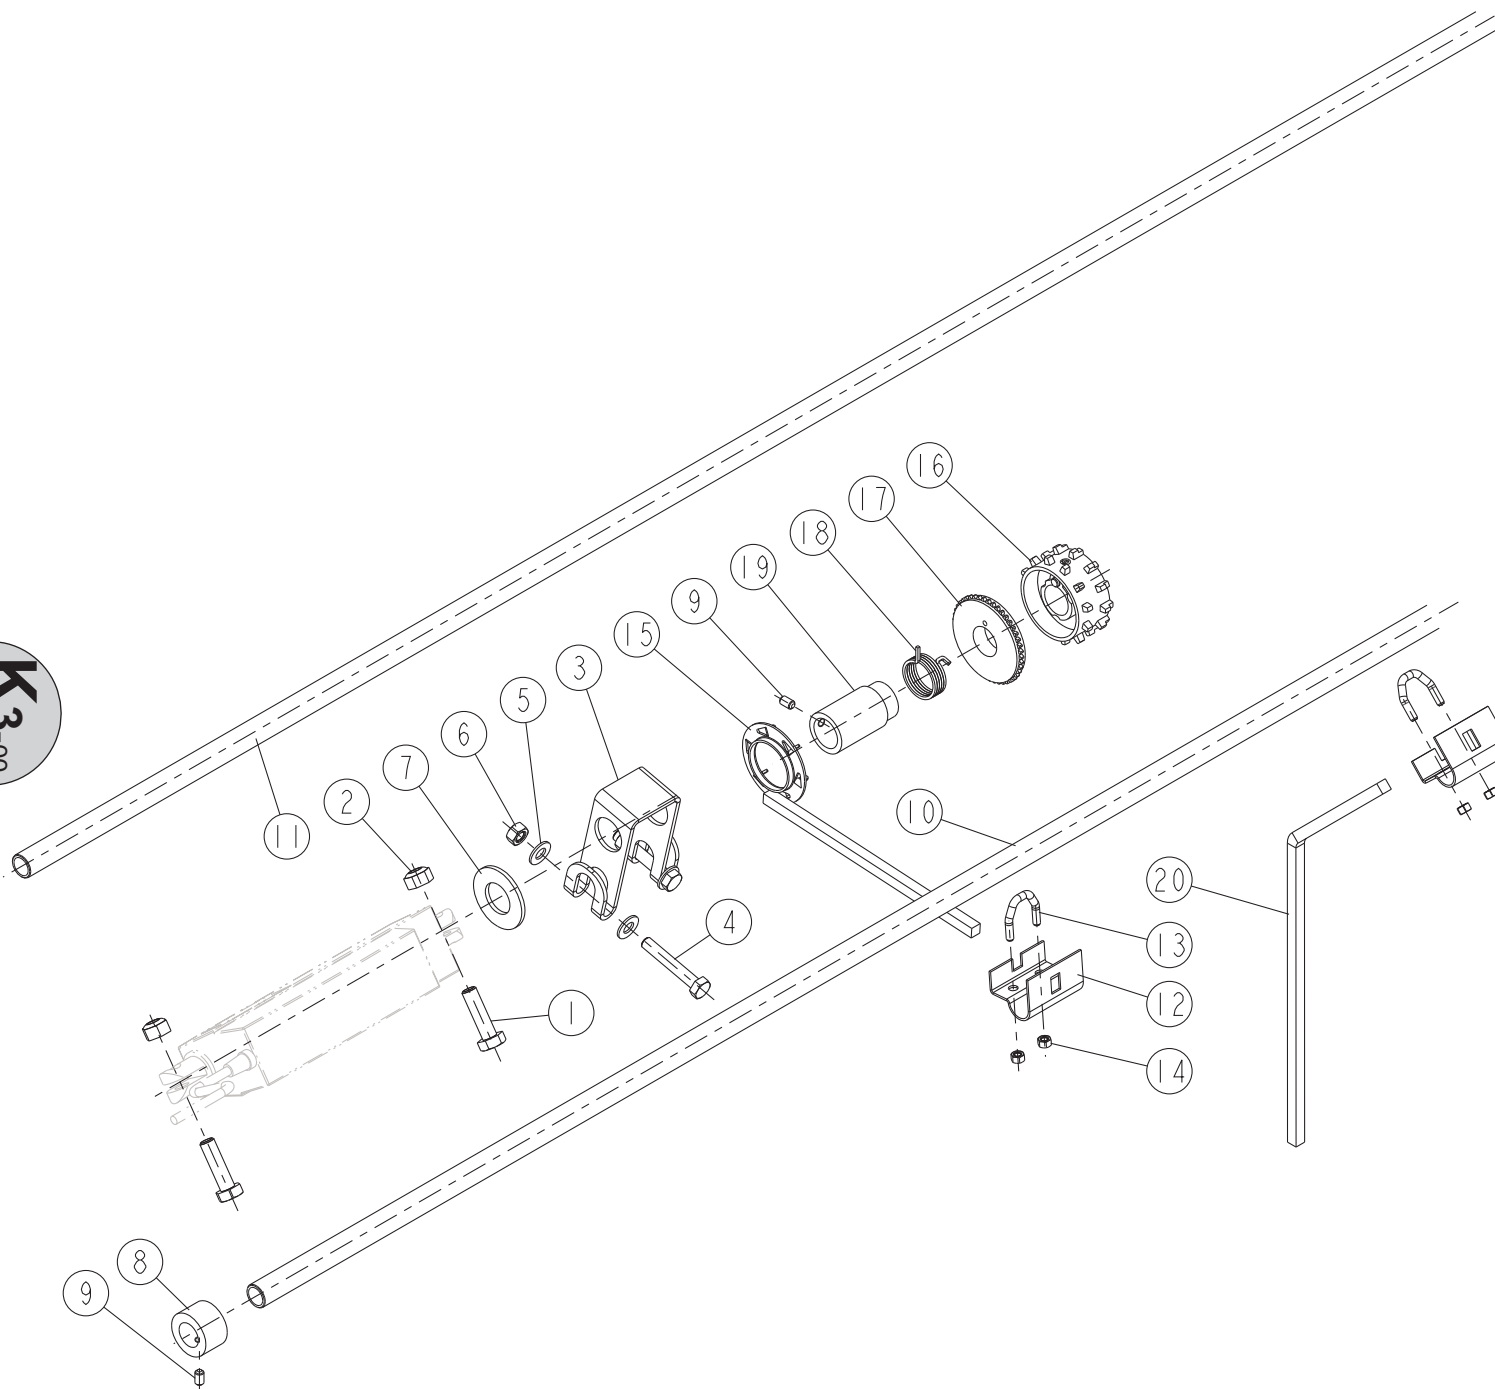

EASYDRILL FERTISEM

K3-00

REP	CODE	DÉSIGNATION
1	552085	Vis h 10x35 zn 6 c fe fst
2	571460	Ecrou frein nylon h10 zn 6 c fe
3	964107	Guide de verin tramlines
4	551900	Vis h 8x50 zn 6 c fe fst
5	573158	Rondelle m8 n zn 6 c fe
6	571208	Ecrou h8 zn 6 c fe
7	573172	Rondelle m22 n zn 6 c fe ep3
8	901571	Butee de reglage tramlines
9	554610	Vis sthc 6x10 bout cuvette
10	941062	Barre de debrayage 3m tc
11	941063	Barre de debrayage 4m tc
12	906168	Etrier de reperege
13	901578	Bride d etrier
14	571205	Ecrou h5 zn 6 c fe
15	900043	Flasque de debrayage so
16	911019	Roue a ergots as
17	901538	Roue fine tramlines
18	909083	Ressort d embrayage ma
19	901543	Moyeu d embrayage
20	902296	Indicateur de reperege